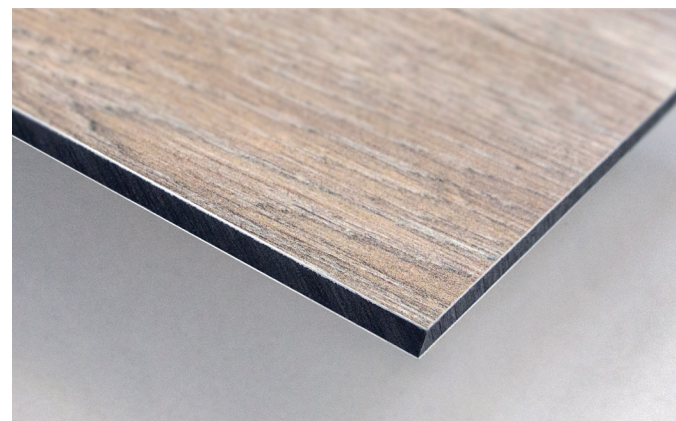

DIN 53495

DIN 68861

Technické údaje / Mechanické vlastnosti

tloušťka desky (celková)	3 [mm]
tloušťka obkladové krycí vrstvy (hliník)	0,2 - 0,3 [mm]
pevnost v ohybu	865 [kNcm²/m]
modul pružnosti	70 000 [N/mm²]
lineární koeficient roztažnosti	2,4 [mm/m/100°C]
absorpce vody dle DIN 53495	0,01 [%]
hmotnost	3,8 [kg/m²]
pevnost v tahu krycí desky	RP 0,2 > 200 [N/mm²]