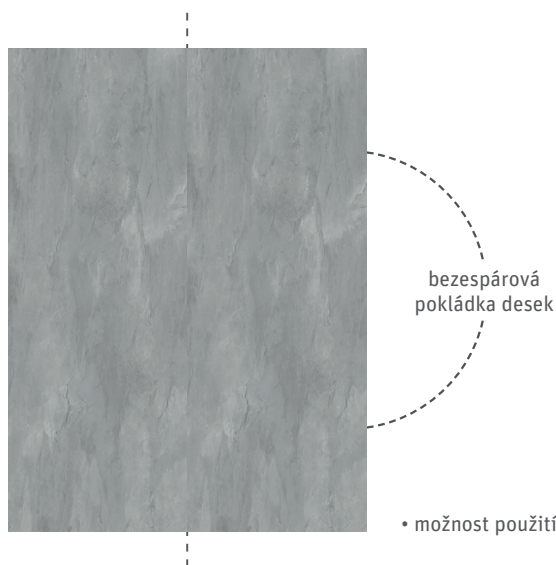

■ **Technické specifikace Vípanel CONCRETE**

Šířka [mm]	Výška [mm]	Tloušťka [mm]	Plocha [m²]	CONCRETE BLACK E016076-02		CONCRETE ANTHRACITE E016077-01		CONCRETE GREY E014140-00	
				Objednací číslo	Cena (bez DPH)	Objednací číslo	Cena (bez DPH)	Objednací číslo	Cena (bez DPH)
1000	2100	3	2,100	1420000029	4 224 Kč	1420000025	4 224 Kč	1420000021	4 224 Kč
1500	2550	3	3,825	1420000031	7 218 Kč	1420000027	7 218 Kč	1420000023	7 218 Kč

zboží SKLADEM

dodání v nejbližším možném termínu