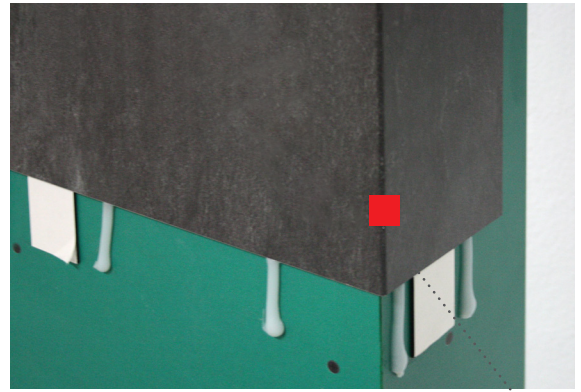

zboží SKLADEM

dodání v nejbližším možném termínu

rozměry:
(L) 1000 × (H) 2100 mm
(L) 1500 × (H) 2550 mm

tloušťka desek 3 mm

Marble - Beige

Marble - White

VIPANEL

příslušenství

	popis	rozměr	barva	Příslušenství	
				Objednací číslo	Cena (bez DPH)
<p>1</p> 	<p>Ukončovací profil pro panely o tloušťce 3 mm</p>	<p>výška (délka) 2550 mm</p>	<p>Brillant leštěný hliník</p>	<p>PM FIN 2550 03 V</p>	<p>498 Kč</p>
<p>2</p> 	<p>Vnitřní rohový profil úhel 90° pro panely o tloušťce 3 mm</p>	<p>výška (délka) 2550 mm</p>	<p>Brillant leštěný hliník</p>	<p>PM INT 2550 03 V</p>	<p>641 Kč</p>
<p>3</p> 	<p>Vnější rohový profil úhel 90° pro panely o tloušťce 3 mm</p>	<p>výška (délka) 2550 mm</p>	<p>Brillant leštěný hliník</p>	<p>PM EXT 2550 03 V</p>	<p>638 Kč</p>
<p>4</p> 	<p>Propojovací profil pro panely o tloušťce 3 mm</p>	<p>výška (délka) 2550 mm</p>	<p>Brillant leštěný hliník</p>	<p>PM LIA 2550 03 V</p>	<p>569 Kč</p>
	<p>Spojovací ocelová deska pro pokládku panelů od okraje k okraji bez spojovacího profilu “bezspárový přechod panelů”</p>	<p>výška (délka) 3000 mm</p> <p>šířka 100 mm</p> <p>tloušťka 1 mm</p>	<p>natural</p>	<p>1420000050</p>	<p>998 Kč</p>
	<p>Magnetická příchytka pomůcka pro pokládku od okraje k okraji s ocelovou deskou “bezspárový přechod panelů”</p>	<p>—</p>	<p>—</p>	<p>1420000049</p>	<p>1 452 Kč</p>

Spojovací lišta

slouží pro zajištění stejnoměrného přechodu dvou desek

Vnější hrana

vznikne po vyfrézování drážky ve tvaru "V" na zadní straně desky

Vnitřní rohový profil

2

Propojovací profil

4