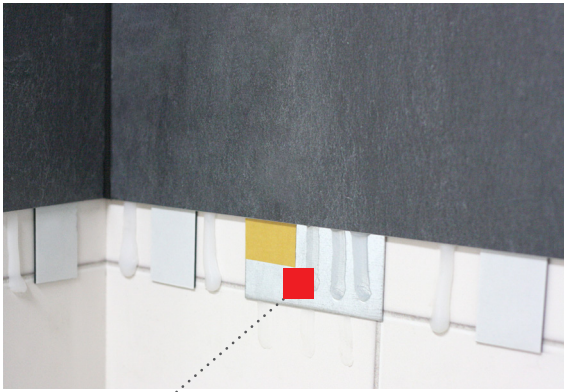

obkladové panely v dekoru mramoru

Marble - Beige

Marble - White

- konstrukční desky mají tloušťku tři milimetry a jsou k dispozici ve výškách 2100 a 2550 milimetrů a šířkách 1000 a 1500 milimetrů
- rozměry se dají snadno řezat na libovolné tvary a tím zajistí osobitý vzhled vaší koupelny
- možností instalace do rohové sprchy, výklenku, prostoru nad vanou, za sprchovým koutem nebo umyvadlem tak ušetříte čas i peníze

zboží SKLADEM

dodání v nejbližším možném termínu

rozměry:
(L) 1000 × (H) 2100 mm
(L) 1500 × (H) 2550 mm

tloušťka desek 3 mm

Marble - Beige

Marble - White

VIPANEL

příslušenství

	popis	rozměr	barva	Příslušenství	
				Objednací číslo	Cena (bez DPH)
<p>1</p> 	<p>Ukončovací profil pro panely o tloušťce 3 mm</p>	<p>výška (délka) 2550 mm</p>	<p>Brillant leštěný hliník</p>	<p>PM FIN 2550 03 V</p>	<p>498 Kč</p>
<p>2</p> 	<p>Vnitřní rohový profil úhel 90° pro panely o tloušťce 3 mm</p>	<p>výška (délka) 2550 mm</p>	<p>Brillant leštěný hliník</p>	<p>PM INT 2550 03 V</p>	<p>641 Kč</p>
<p>3</p> 	<p>Vnější rohový profil úhel 90° pro panely o tloušťce 3 mm</p>	<p>výška (délka) 2550 mm</p>	<p>Brillant leštěný hliník</p>	<p>PM EXT 2550 03 V</p>	<p>638 Kč</p>
<p>4</p> 	<p>Propojovací profil pro panely o tloušťce 3 mm</p>	<p>výška (délka) 2550 mm</p>	<p>Brillant leštěný hliník</p>	<p>PM LIA 2550 03 V</p>	<p>569 Kč</p>
	<p>Spojovací ocelová deska pro pokládku panelů od okraje k okraji bez spojovacího profilu “bezspárový přechod panelů”</p>	<p>výška (délka) 3000 mm</p> <p>šířka 100 mm</p> <p>tloušťka 1 mm</p>	<p>natural</p>	<p>1420000050</p>	<p>998 Kč</p>
	<p>Magnetická příchytka pomůcka pro pokládku od okraje k okraji s ocelovou deskou “bezspárový přechod panelů”</p>	<p>—</p>	<p>—</p>	<p>1420000049</p>	<p>1 452 Kč</p>

Spojovací lišta

slouží pro zajištění stejnoměrného přechodu dvou desek

Vnější hrana

vznikne po vyfrézování drážky ve tvaru "V" na zadní straně desky

Vnitřní rohový profil

2

Propojovací profil

4