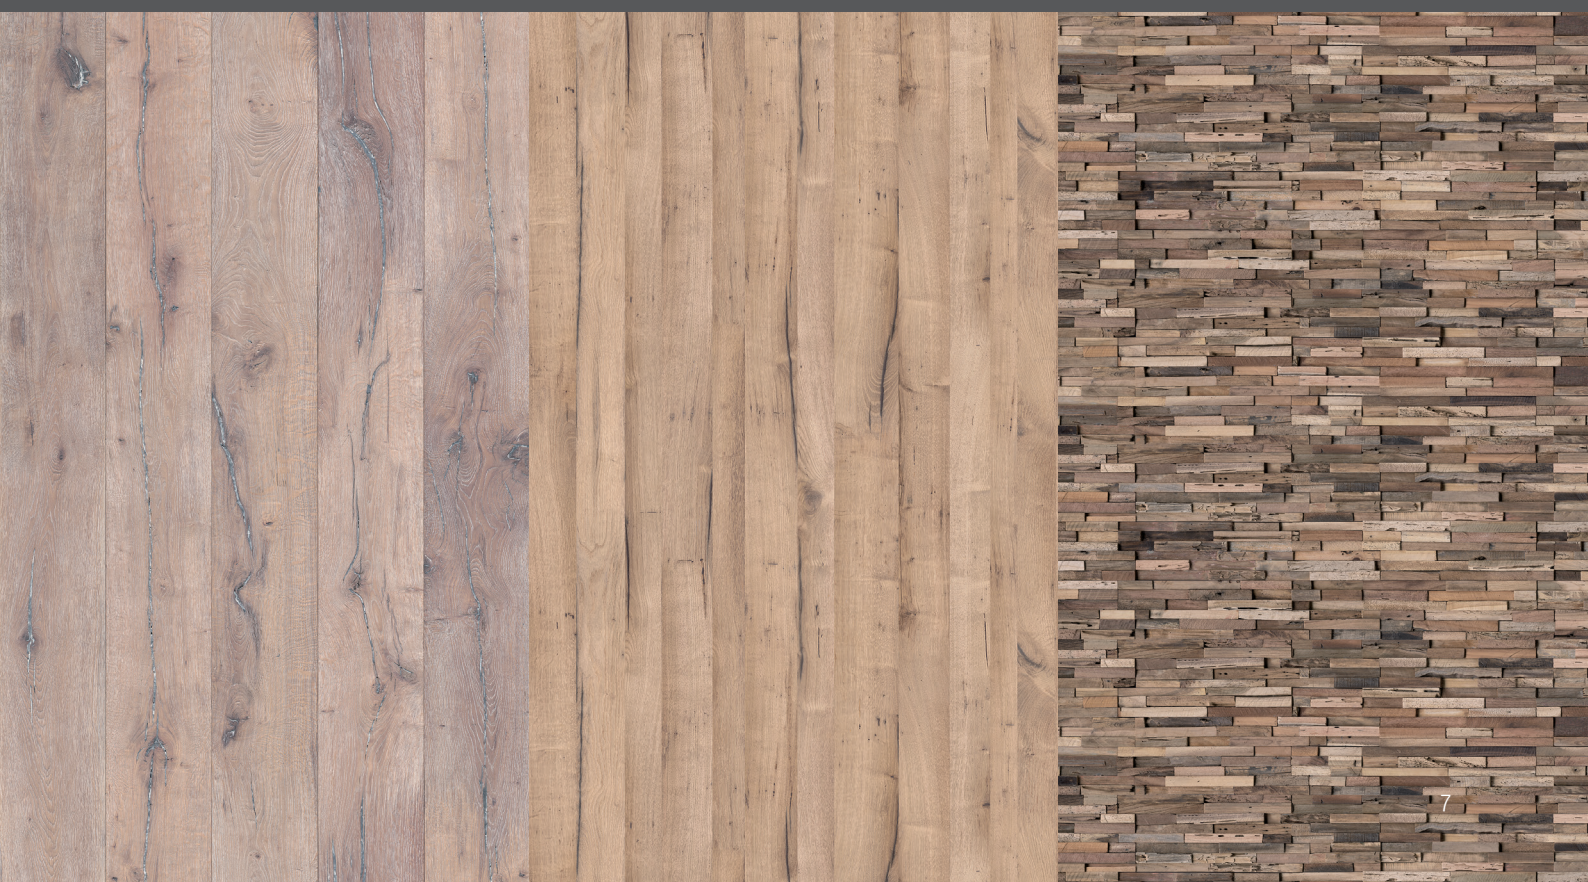

Wood - Teak

VIPANEL

obkladové panely v dekoru kamene

Stone - Grey

Stone - Beige

Stone - Black

- dekory betonu snadno nahradíte velkoformátové obklady
- klademe důraz na design vzorů a textur povrchu, které jsou díky speciální 3D technologii k nerozeznání od skutečných materiálů