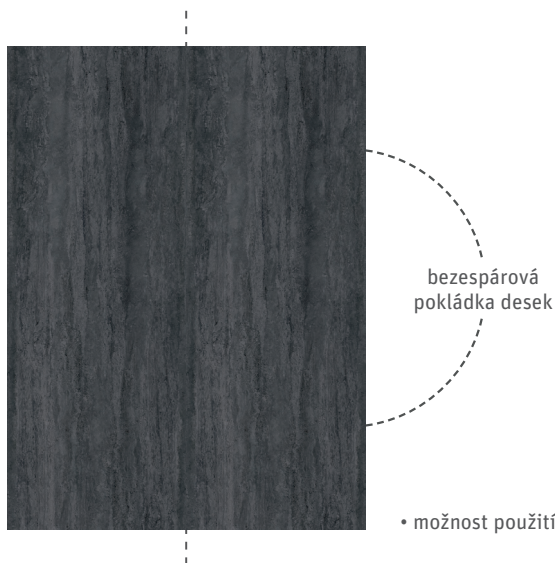

■ **Technické specifikace Vápnel STONE**

Šířka [mm]	Výška [mm]	Tloušťka [mm]	Plocha [m²]	STONE BEIGE E017035-00		STONE GREY E017035-02		STONE BLACK E017088-05	
				Objednáací číslo	Cena (bez DPH)	Objednáací číslo	Cena (bez DPH)	Objednáací číslo	Cena (bez DPH)
1000	2100	3	2,100	1420000037	4 224 Kč	1420000033	4 224 Kč	1420000041	4 224 Kč
1500	2550	3	3,825	1420000039	7 218 Kč	1420000035	7 218 Kč	1420000043	7 218 Kč

zboží SKLADEM

dodání v nejbližším možném termínu

rozměry:
(L) 1000 × (H) 2100 mm
(L) 1500 × (H) 2550 mm

tloušťka desek 3 mm