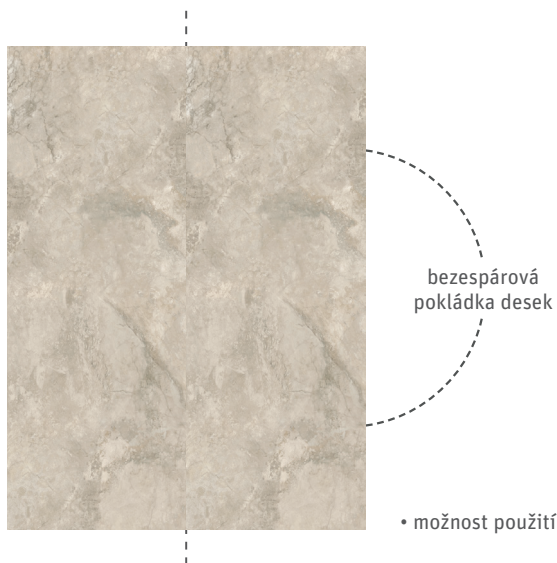

■ **Technické specifikace Vípanel MARBLE**

Šířka [mm]	Výška [mm]	Tloušťka [mm]	Plocha [m²]	MARBLE BEIGE E017004-01		MARBLE WHITE E013073-00	
				Objednací číslo	Cena (bez DPH)	Objednací číslo	Cena (bez DPH)
1000	2100	3	2,100	1420000017	4 224 Kč	1420000013	4 224 Kč
1500	2550	3	3,825	1420000019	7 218 Kč	1420000015	7 218 Kč

zboží SKLADEM

dodání v nejbližším možném termínu