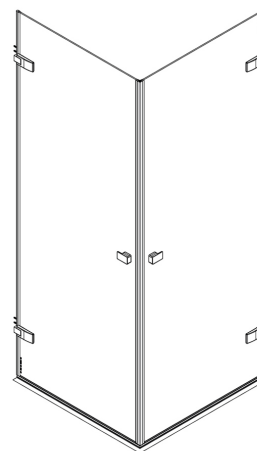

Jedná se o výrobek, který je řešený jako ATYP přímo pro vaši situaci, proto je třeba dobře prostor zaměřit a specifikovat objednávku z hlediska určení variant produktů, jejich požadovaného rozměru v rámci možného rozsahu dle tabulky, určení stranovosti (levé a pravé varianty) a případných dalších požadavků. Výsledná cena je vypočtena individuálně obchodníkem.