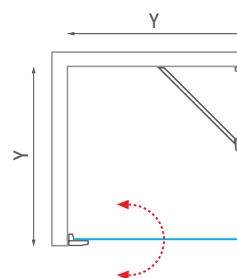

Možnost příplatkového řešení výřezů, šikmin a jiných typů výplní. / h* - maximální výška skla bez kotvících elementů

■ AC PIG + AC PIG

AC FXG (pevná boční stěna na zakázku)

typ	šířka produktu (y)	výška (h)	barva	výplň	způsob dodání	CENA bez DPH
AC FXG AT1200	do 1500 mm	do 2000*	brillant	transparent	Z	32 262 Kč
AC FXG AT2220	do 1500 mm	do 2200*	brillant	transparent	Z	38 734 Kč
AC FXG AT1200	do 1500 mm	do 2000*	black	transparent	Z	32 262 Kč
AC FXG AT2220	do 1500 mm	do 2200*	black	transparent	Z	38 734 Kč
AC FXG AT1200	do 1500 mm	do 2000*	brushed gold	transparent	Z	35 545 Kč
AC FXG AT2220	do 1500 mm	do 2200*	brushed gold	transparent	Z	42 579 Kč

Možnost příplatkového řešení výřezů, šikmin a jiných typů výplní. / h* - maximální výška skla bez kotvících elementů

■ AC PIG + AC FXG

AC FXO (rozšiřující pevný díl na zakázku)

typ	šířka produktu (y)	výška (h)	barva	výplň	způsob dodání	CENA bez DPH
AC FXO AT1200	do 600 mm	do 2000*	brillant	transparent	Z	25 416 Kč
AC FXO AT2220	do 600 mm	do 2200*	brillant	transparent	Z	30 480 Kč
AC FXO AT1200	do 600 mm	do 2000*	black	transparent	Z	25 416 Kč
AC FXO AT2220	do 600 mm	do 2200*	black	transparent	Z	30 480 Kč
AC FXO AT1200	do 600 mm	do 2000*	brushed gold	transparent	Z	27 948 Kč
AC FXO AT2220	do 600 mm	do 2200*	brushed gold	transparent	Z	33 482 Kč