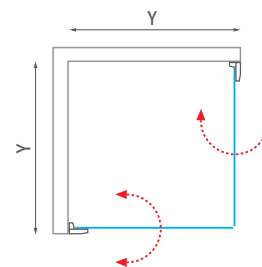

AC PIG (jednokřídlé pantové sprchové dveře na zakázku)

typ	šířka produktu (y)	výška (h)	barva	výplň	způsob dodání	CENA bez DPH
AC PIG AT1200	do 1000 mm	do 2000*	brillant	transparent	Z	36 014 Kč
AC PIG AT2220	do 1000 mm	do 2200*	brillant	transparent	Z	43 235 Kč
AC PIG AT1200	do 1000 mm	do 2000*	black	transparent	Z	36 014 Kč
AC PIG AT2220	do 1000 mm	do 2200*	black	transparent	Z	43 235 Kč
AC PIG AT1200	do 1000 mm	do 2000*	brushed gold	transparent	Z	39 671 Kč
AC PIG AT2220	do 1000 mm	do 2200*	brushed gold	transparent	Z	47 550 Kč

Možnost příplatkového řešení výřezů, šikmin a jiných typů výplní. / h* - maximální výška skla bez kotvících elementů

■ AC PIG + AC PIG