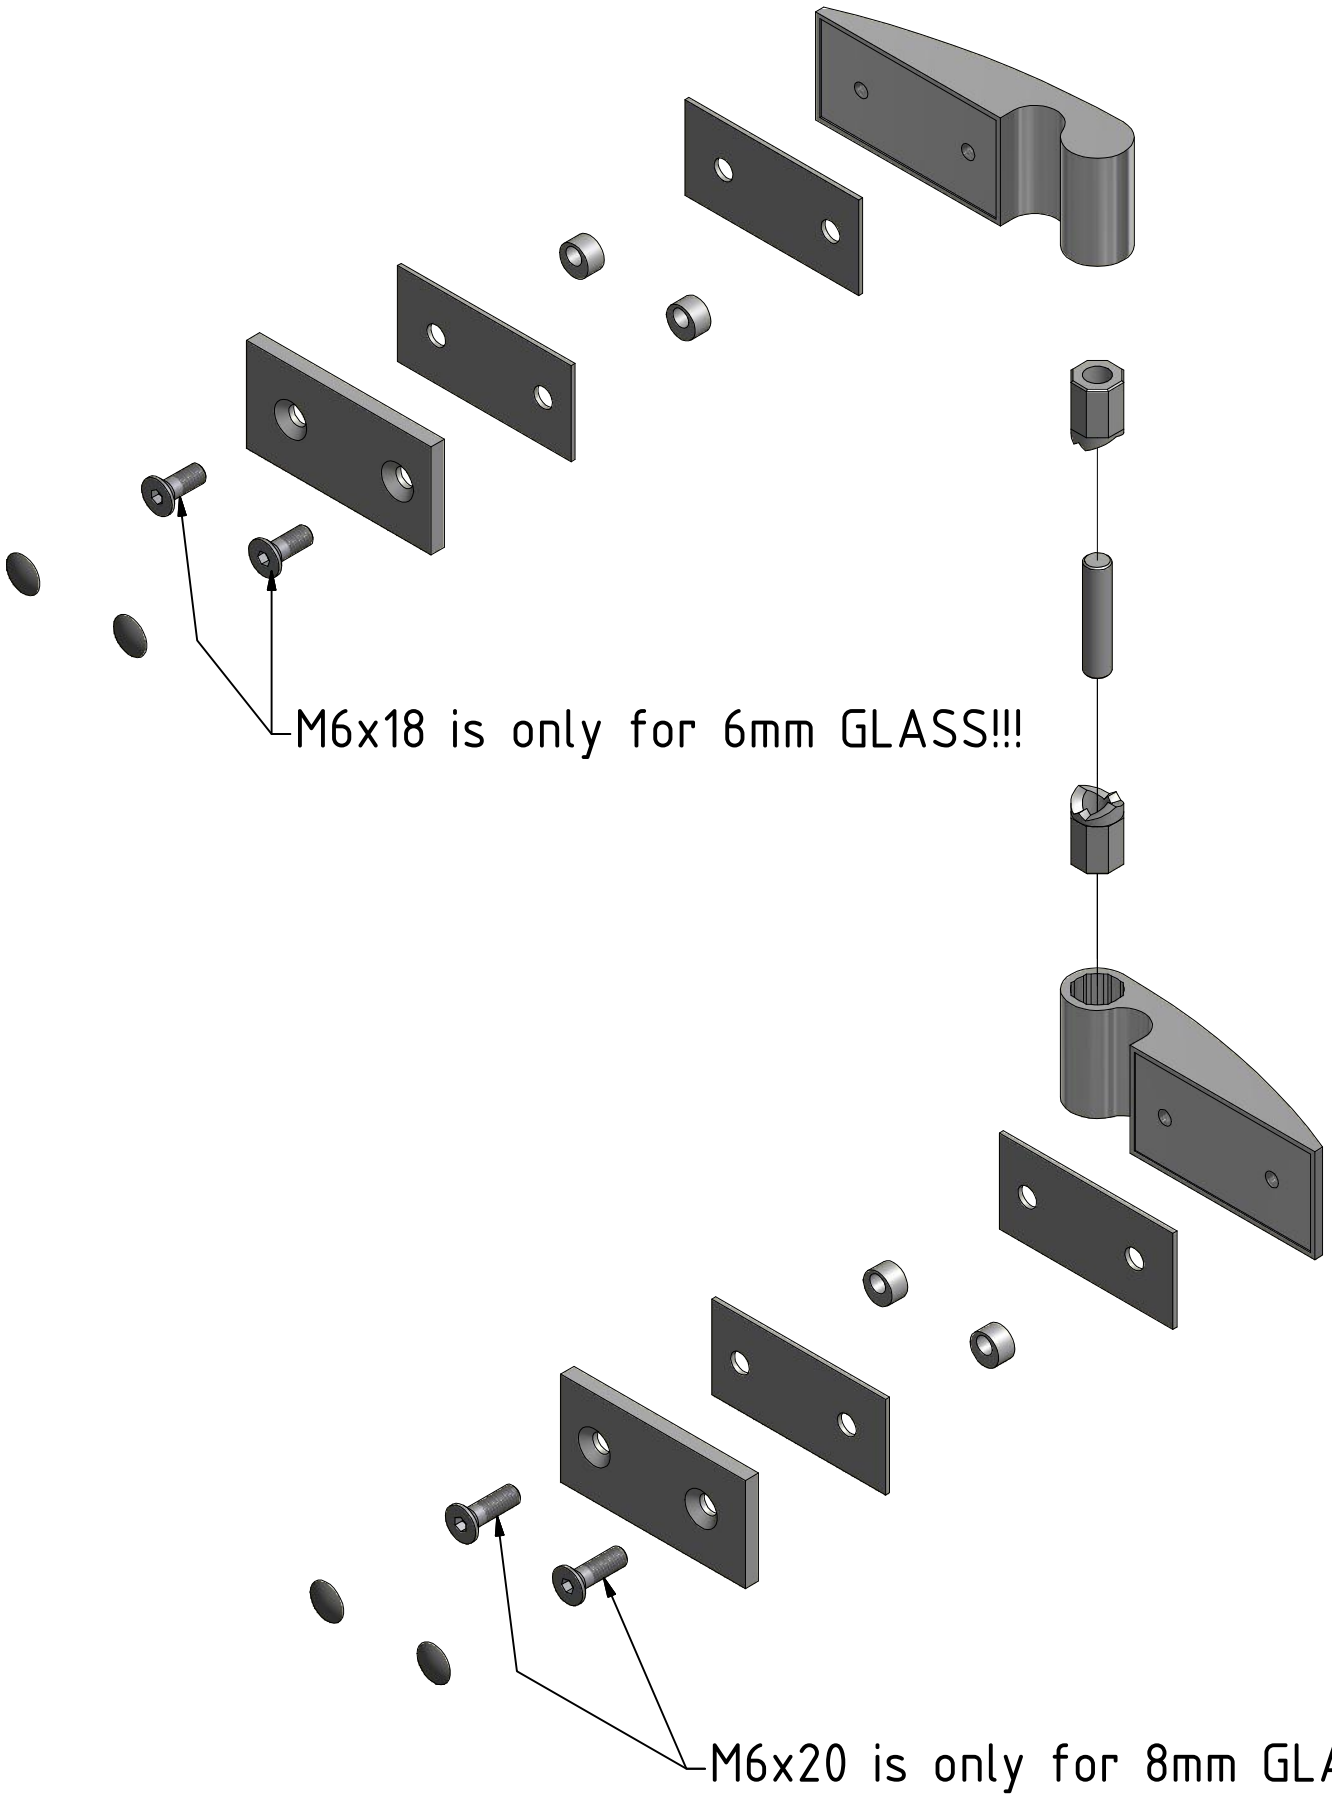

Attention

GR2 120x80 P

GR2 120x80 L

P33			ND01-0973-00
P37			ND01-2421

V104		clear glass	ND03-0403-00-02
------	--	-------------	-----------------

V105		clear glass	ND03-0477-00-02
------	--	-------------	-----------------