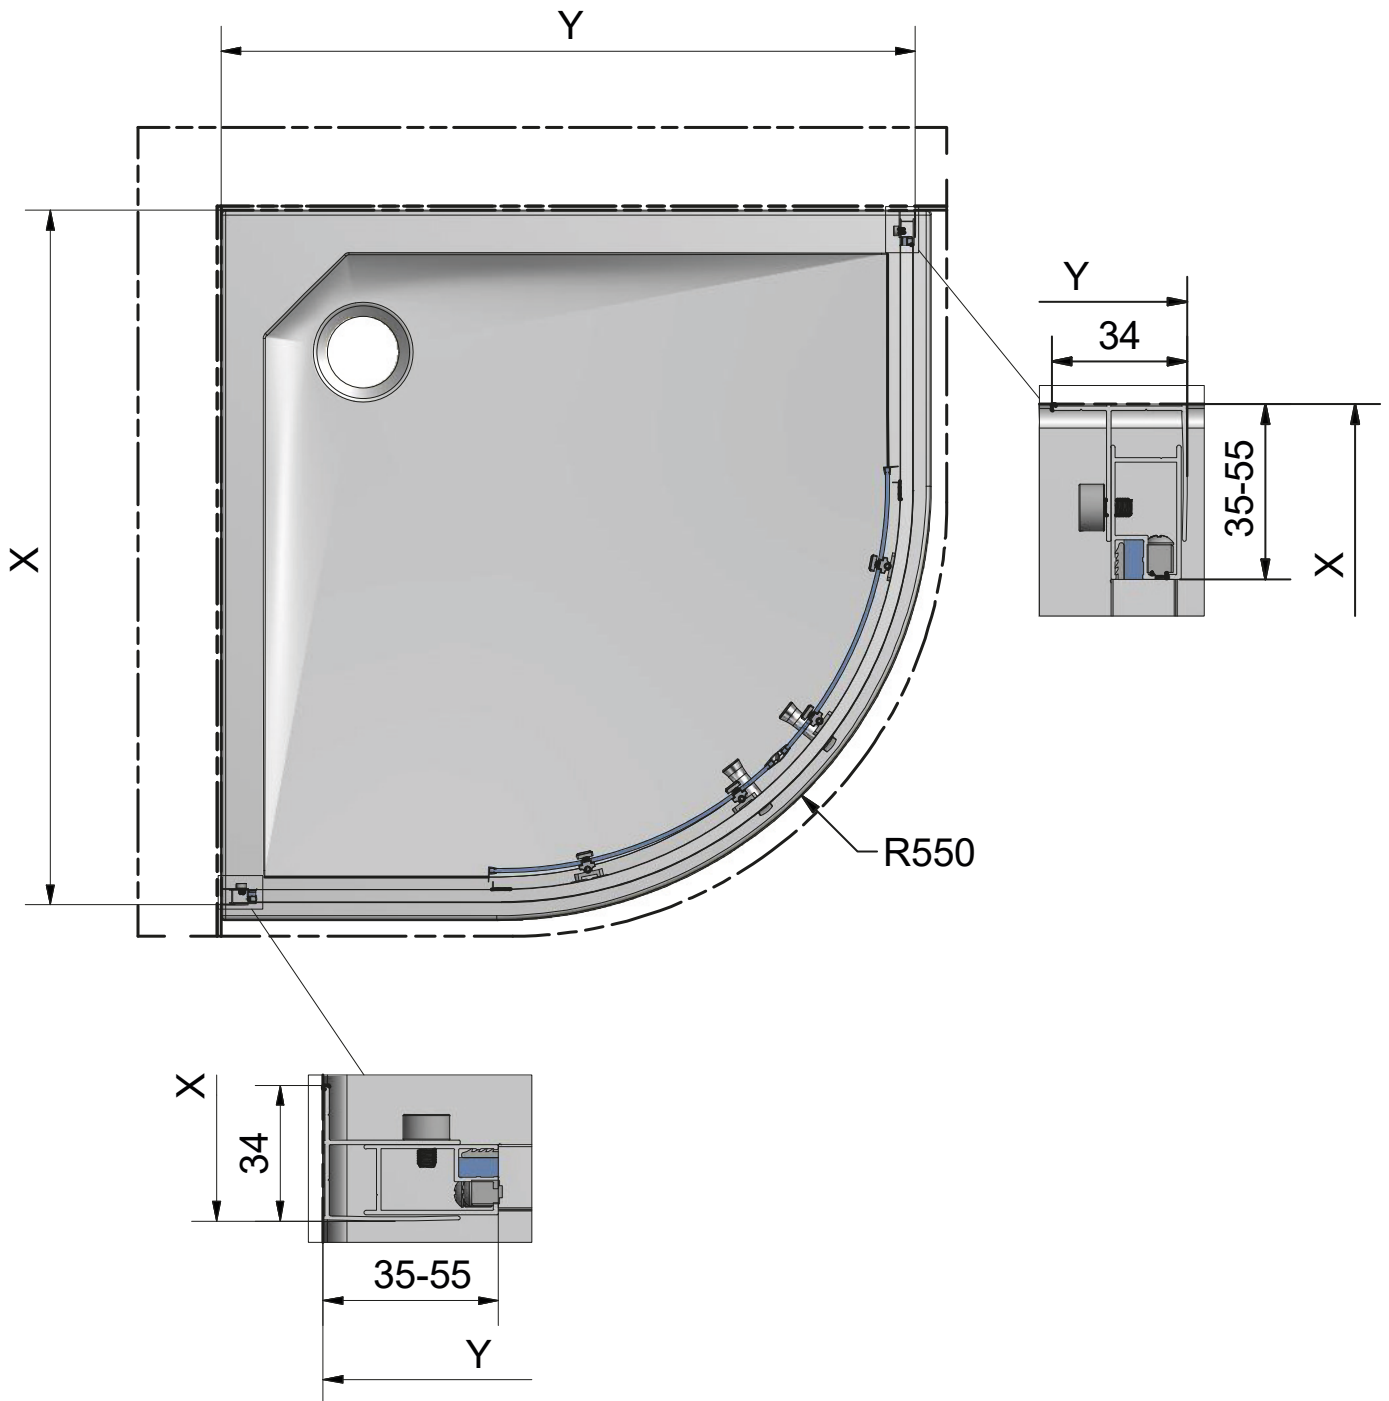

Sanitary Systems

Quadrant shower enclosure with double sliding door

Roth

Installation instructions
Montageanleitung
Montážní návod
Montážny návod
Szerelési utasítás
Montavimo instrukcija

Shower for life

Fixing kit components

TYPE	X (mm)	Y (mm)	ENTRY (mm)
800	770-790	770-790	400
900	870-890	870-890	524

1

2

3

4

5

6

7