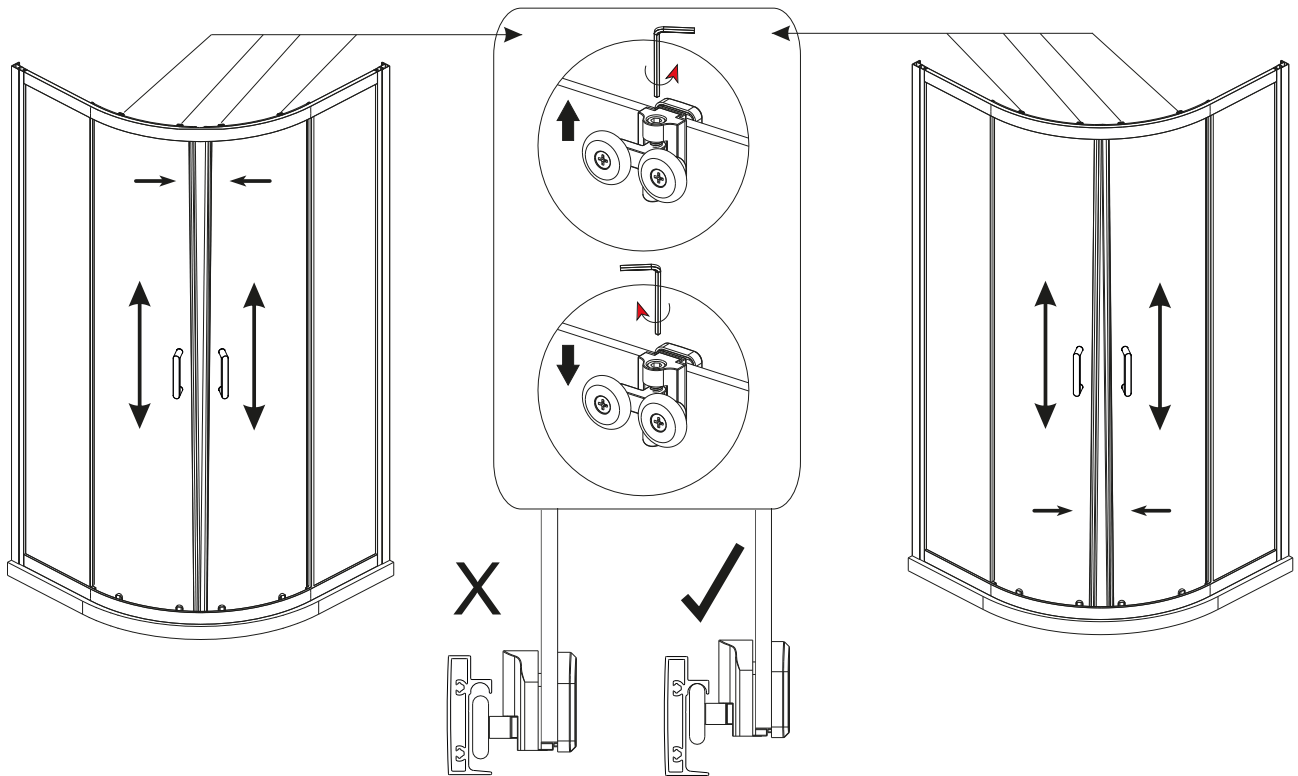

Sanitary Systems

Quadrant shower enclosure with double sliding door

Roth

Installation instructions
Montageanleitung
Montážní návod
Montážny návod
Szerelési utasítás
Montavimo instrukcija

Shower for life

Fixing kit components

TYPE	X (mm)	Y (mm)	ENTRY (mm)
800	770-790	770-790	400
900	870-890	870-890	524

1

2

3

4

5

6

7

8

9

Take care not to drill to the glass

10

11

12

Handle

13