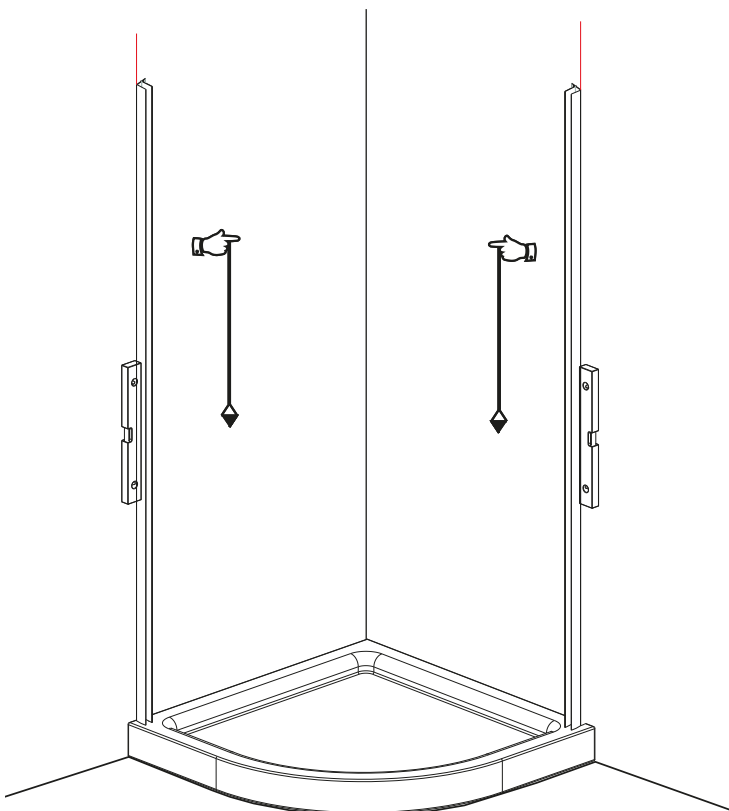

Sanitary Systems

Quadrant shower enclosure with double sliding door

Roth

Installation instructions
Montageanleitung
Montážní návod
Montážny návod
Szerelési utasítás
Montavimo instrukcija

Shower for life

Fixing kit components

TYPE	X (mm)	Y (mm)	ENTRY (mm)
800	770-790	770-790	400
900	870-890	870-890	524

1

2

3

4

5

6

7