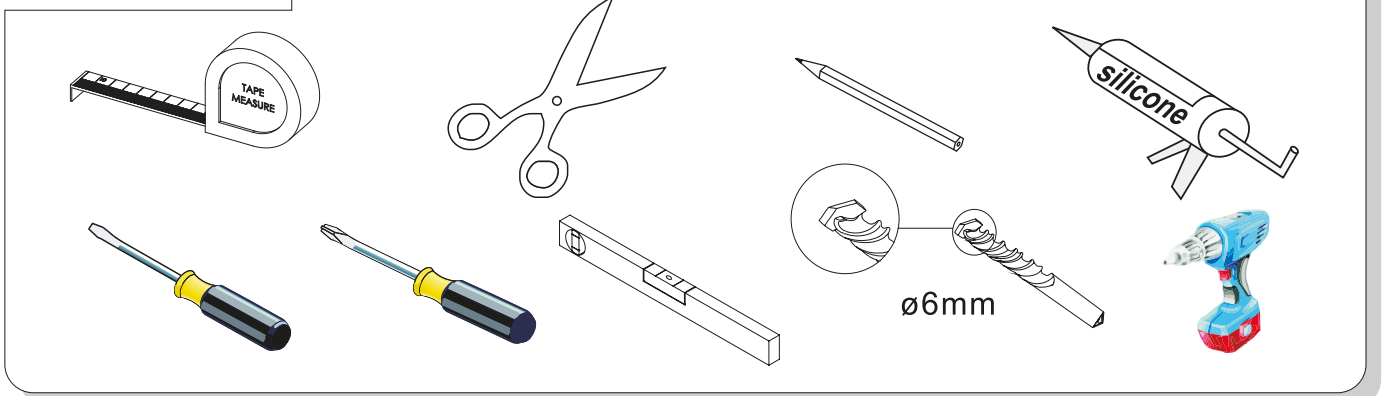

Tools required