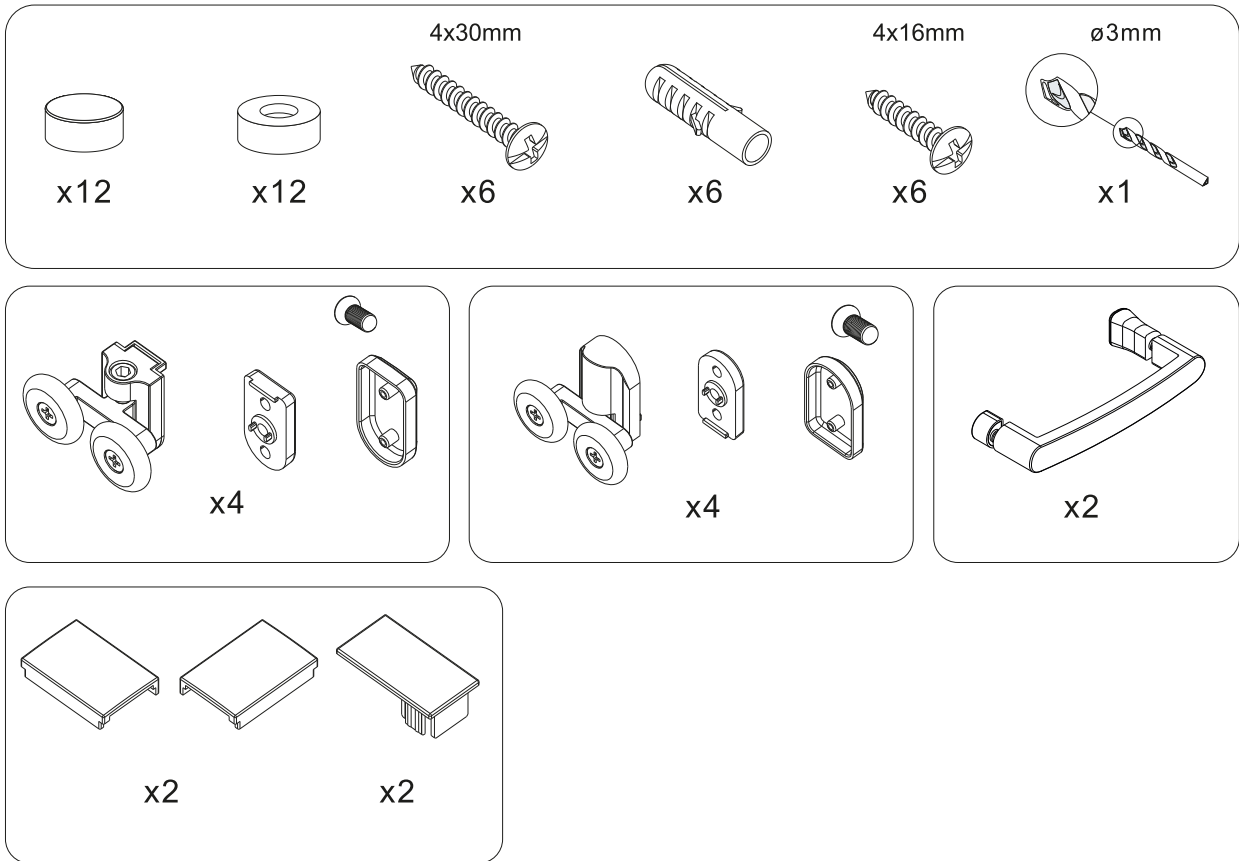

Sanitary Systems

Quadrant shower enclosure with double sliding door

Roth

Installation instructions
Montageanleitung
Montážní návod
Montážny návod
Szerelési utasítás
Montavimo instrukcija

Shower for life

Fixing kit components

Tools required

①  12 PCS	② ST4*16  6 PCS	③  12 PCS	④ ST4*30  6 PCS	⑤  6 PCS	⑥  2 PCS	⑦  2 PCS	⑧  2 PCS
⑨  2 PCS	⑩  8 PCS	⑪  4 SET	⑫ ST4*8  8 PCS	⑬  4 PCS	⑭ ST4*15  4 PCS	⑮  4 PCS	⑯ ST3.5*30  8 PCS
⑰  2 PCS	⑱  2 PCS	⑲  1 SET	⑳  1 SET	㉑  4 PCS	㉒  2 PCS	㉓  2 PCS	㉔  2 SET

TYPE	X (mm)	Y (mm)	ENTRY (mm)
800	770-790	770-790	400
900	870-890	870-890	524

1

2

3

4

5

6

7