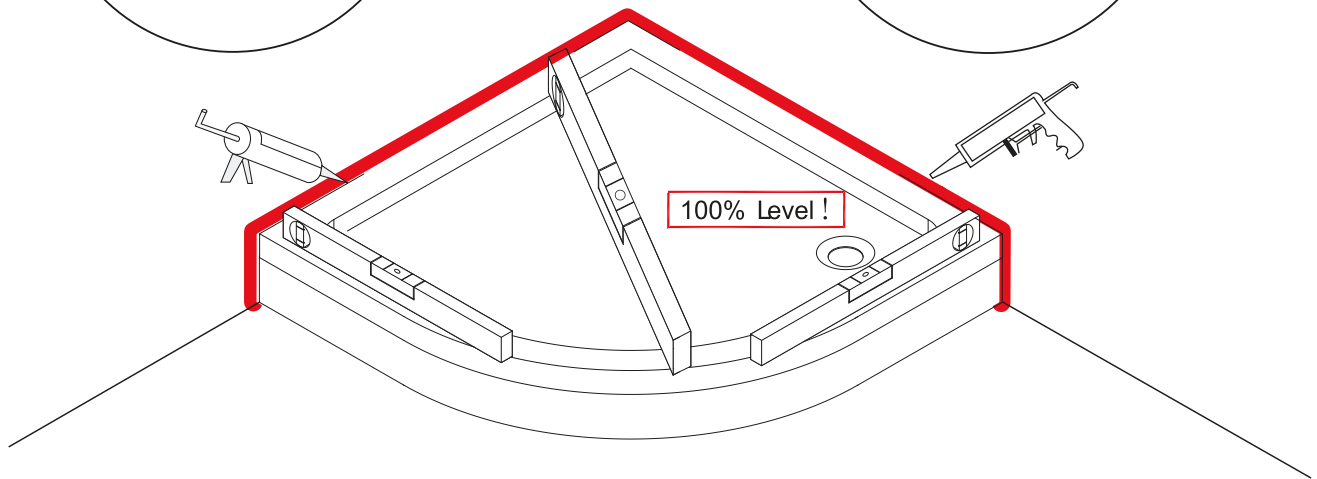

Sanitary Systems

Quadrant shower enclosure with double sliding door

Roth

Installation instructions
Montageanleitung
Montážní návod
Montážny návod
Szerelési utasítás
Montavimo instrukcija

Shower for life

Fixing kit components

TYPE	X (mm)	Y (mm)	ENTRY (mm)
800	770-790	770-790	400
900	870-890	870-890	524

1

2

3

4

5

6

7