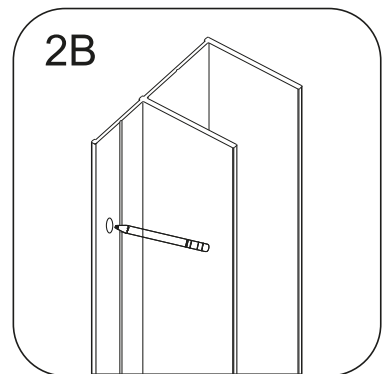

Sanitary Systems

Quadrant shower enclosure with double sliding door

Roth

Installation instructions
Montageanleitung
Montážní návod
Montážny návod
Szerelési utasítás
Montavimo instrukcija

Shower for life

Fixing kit components

TYPE	X (mm)	Y (mm)	ENTRY (mm)
800	770-790	770-790	400
900	870-890	870-890	524

1

2

3

4

5

6

7