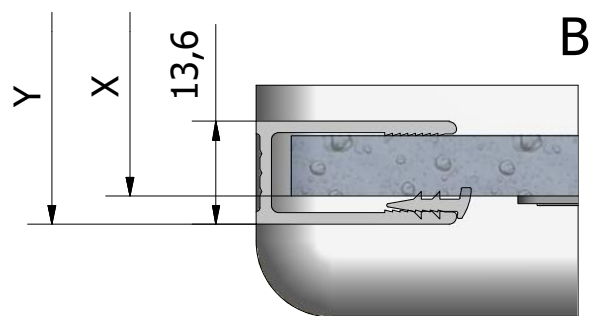

Sanitary Systems

Elegant Neo GDO1N

Roth

**Montageanleitung
Assembling Instruction
Montážní návod**

Shower for life

GDO1N+GDO1N

GDO1N + GDO1N			
Size [mm]	X	Installation size Y [mm]	Entrance size C [mm]
700-800	679-779	685-785	510-650
800-900	779-879	785-885	650-790
900-1000	879-979	885-985	790-930
1000-1100	979-1079	985-1085	930-1070
1100-1200	1079-1179	1085-1185	1070-1210