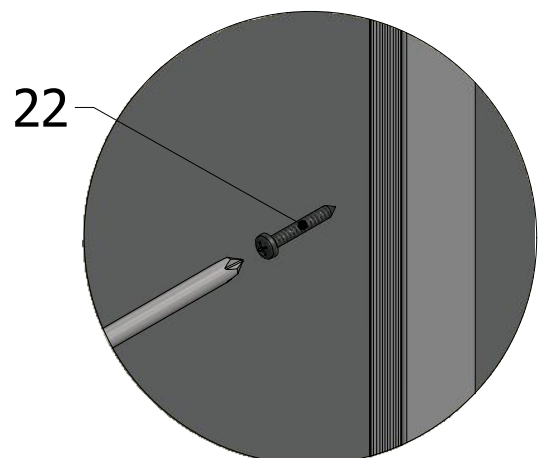

B2
3x for one
GD01N set

B3
3x for one
GD01N set

ETC glass protection
 (DE) Behandelten Seite (INNERE)
 (FR) Face traitée (INTERIEUR)
 (GB) Treated side (INTERIOR)
 (CZ) Ošetřená strana (INTERIÉR)

1x for one **C2**
 GD01N set