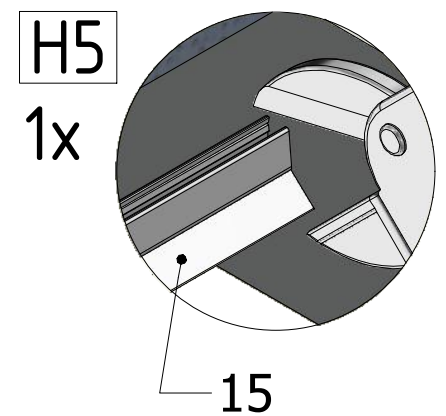

G1

11

ETC glass protection
(DE) Behandelten Seite (INNERE)
(FR) Face traitée (INTERIEUR)
(GB) Treated side (INTERIOR)
(CZ) Ošetřená strana (INTERIÉR)

1x for one
GD01N set

G1

11

GDO1N+GDO1N

V220	800;900;1000;1100;1200	Transparent	ND01-3621
------	------------------------	-------------	-----------