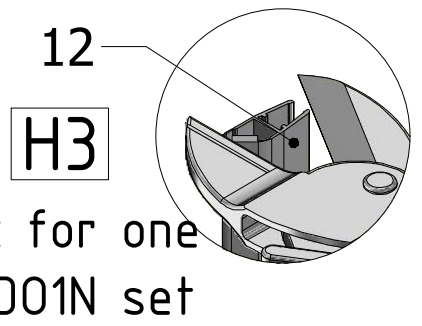

G1

11

ETC glass protection
(DE) Behandelten Seite (INNERE)
(FR) Face traitée (INTERIEUR)
(GB) Treated side (INTERIOR)
(CZ) Ošetřená strana (INTERIÉR)

1x for one
GD01N set

G1

11

GDO1N+GDO1N

V220	800;900;1000;1100;1200	Transparent	ND01-3621
------	------------------------	-------------	-----------