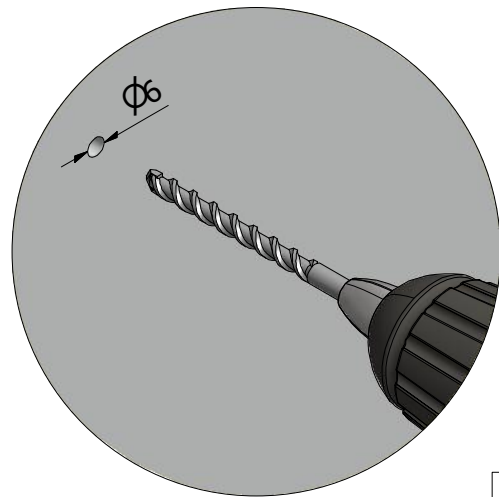

3x for one **B1**
GD01N set