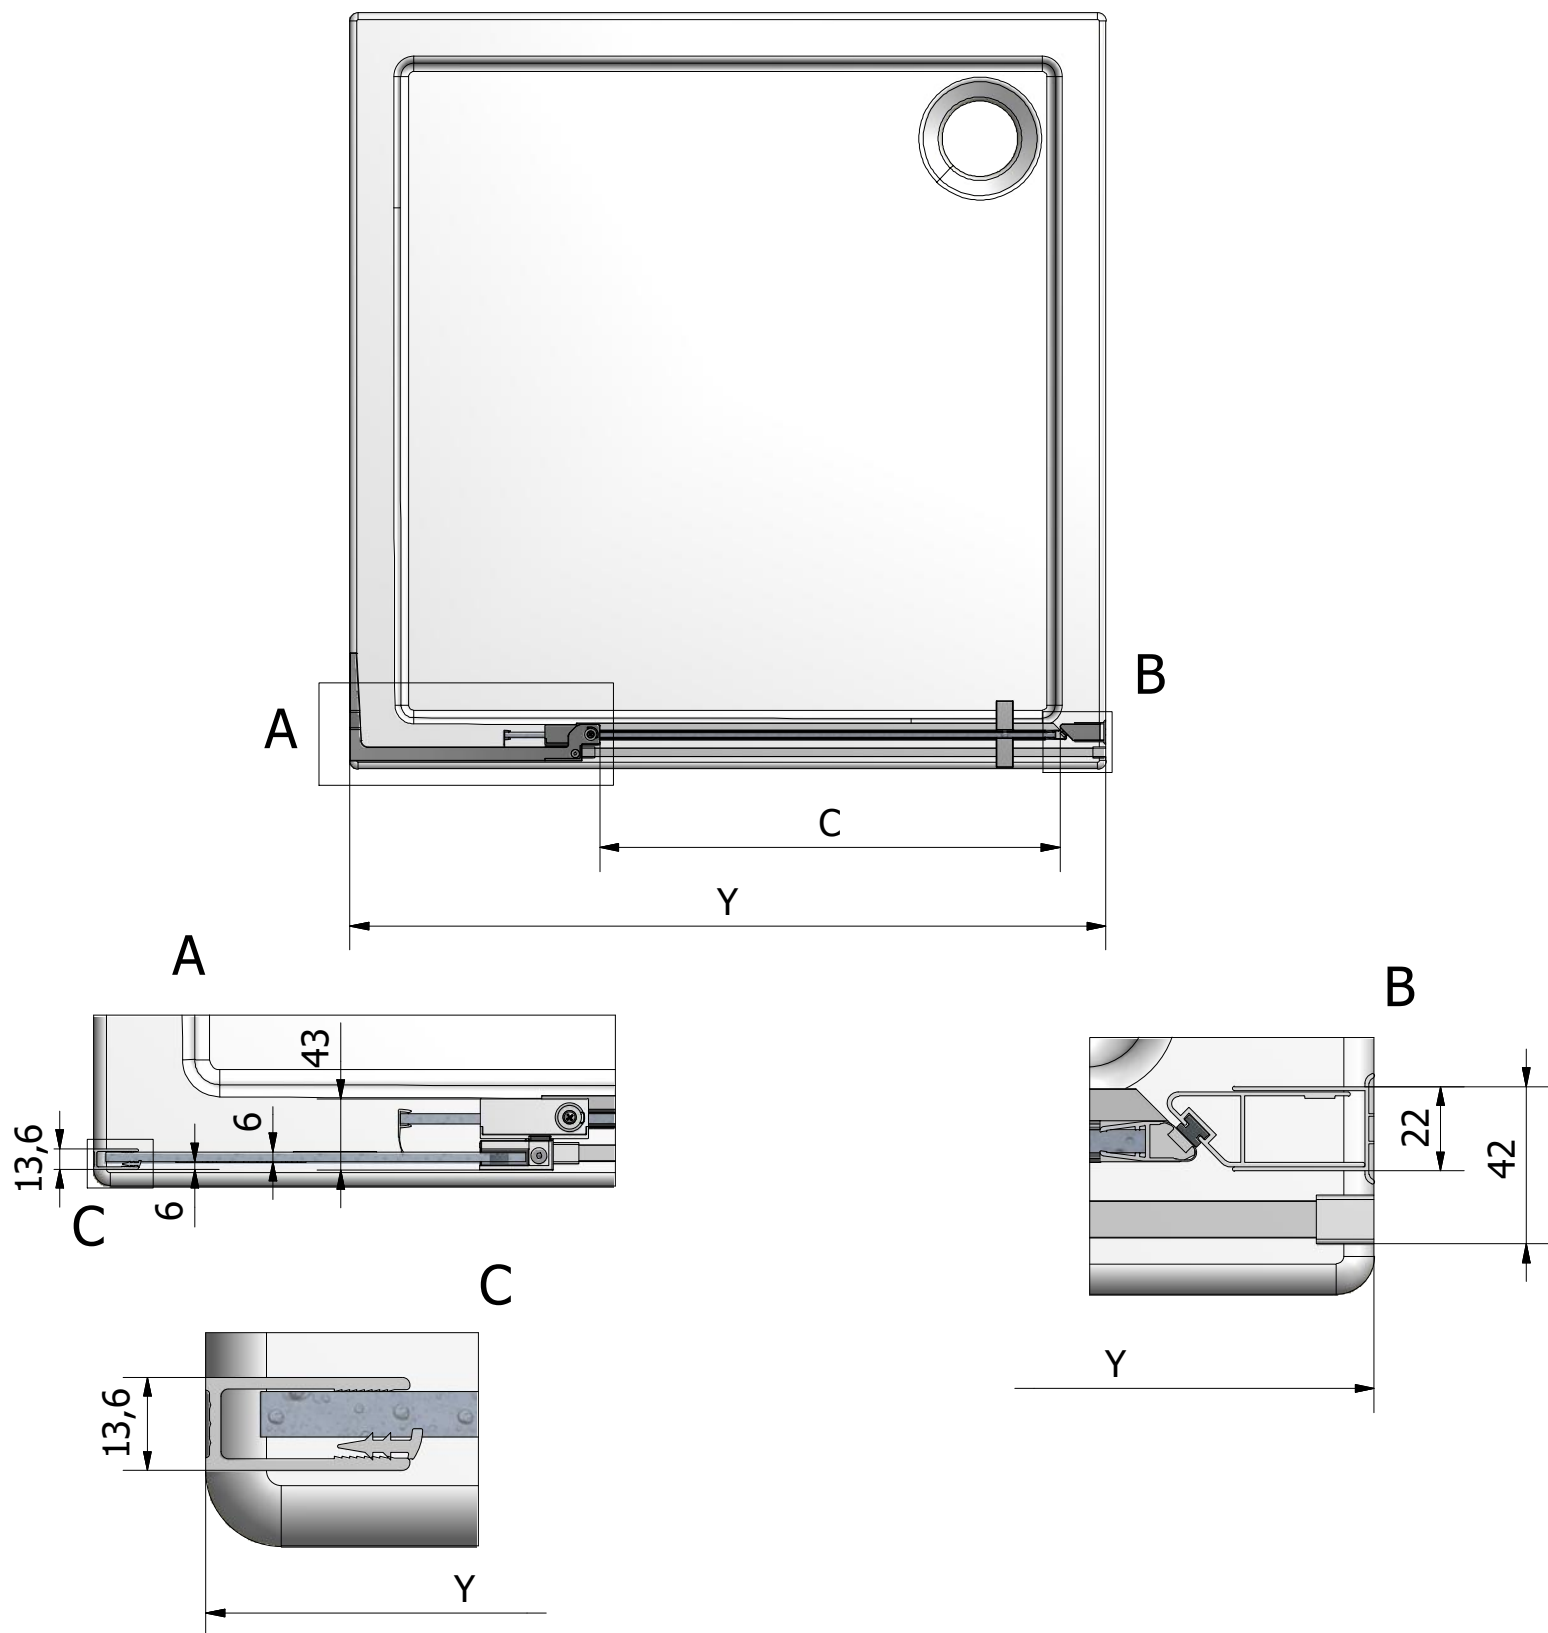

GDO1N+GZN

GDO1N + GZN (Id. 191-0000000-00)		
Size [mm]	Y	Entrance size C [mm]
700-800	685-785	332-432
800-900	785-885	432-532
900-1000	885-985	532-632
1000-1100	985-1085	632-732
1100-1200	1085-1185	732-832