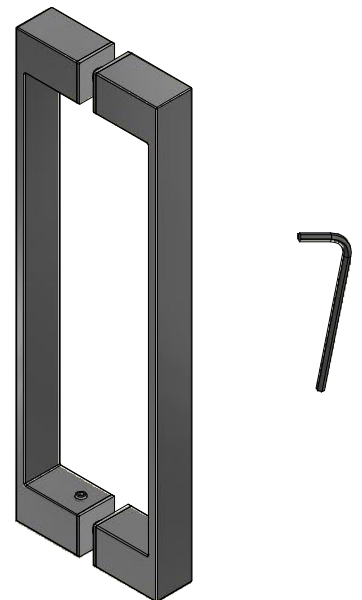

ND01-4038

MA7196

ND01-2420

GDO1N+GBN

GBN	
Size [mm]	Installation size Y [mm]
800	775-785
900	875-885
1000	975-985

GDO1N+GBN			
Size [mm]	Installation size V [mm]	Z	Entrance size C
700-800	685-785	691-791	380-480
800-900	785-885	791-891	480-580
900-1000	885-985	891-991	580-680
1000-1100	985-1085	991-1091	680-780
1100-1200	1085-1185	1091-1191	780-880