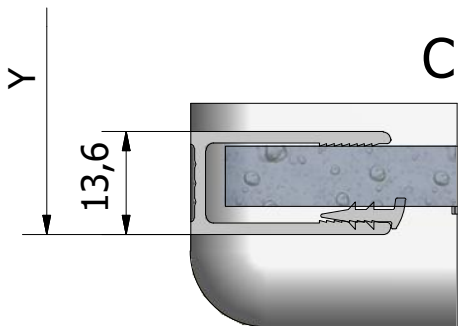

ND01-4038

MA7196

ND01-2420

GDO1N+GBN

GBN	
Size [mm]	Installation size Y [mm]
800	775-785
900	875-885
1000	975-985

GDO1N+GBN			
Size [mm]	Installation size V [mm]	Z	Entrance size C
700-800	685-785	691-791	380-480
800-900	785-885	791-891	480-580
900-1000	885-985	891-991	580-680
1000-1100	985-1085	991-1091	680-780
1100-1200	1085-1185	1091-1191	780-880