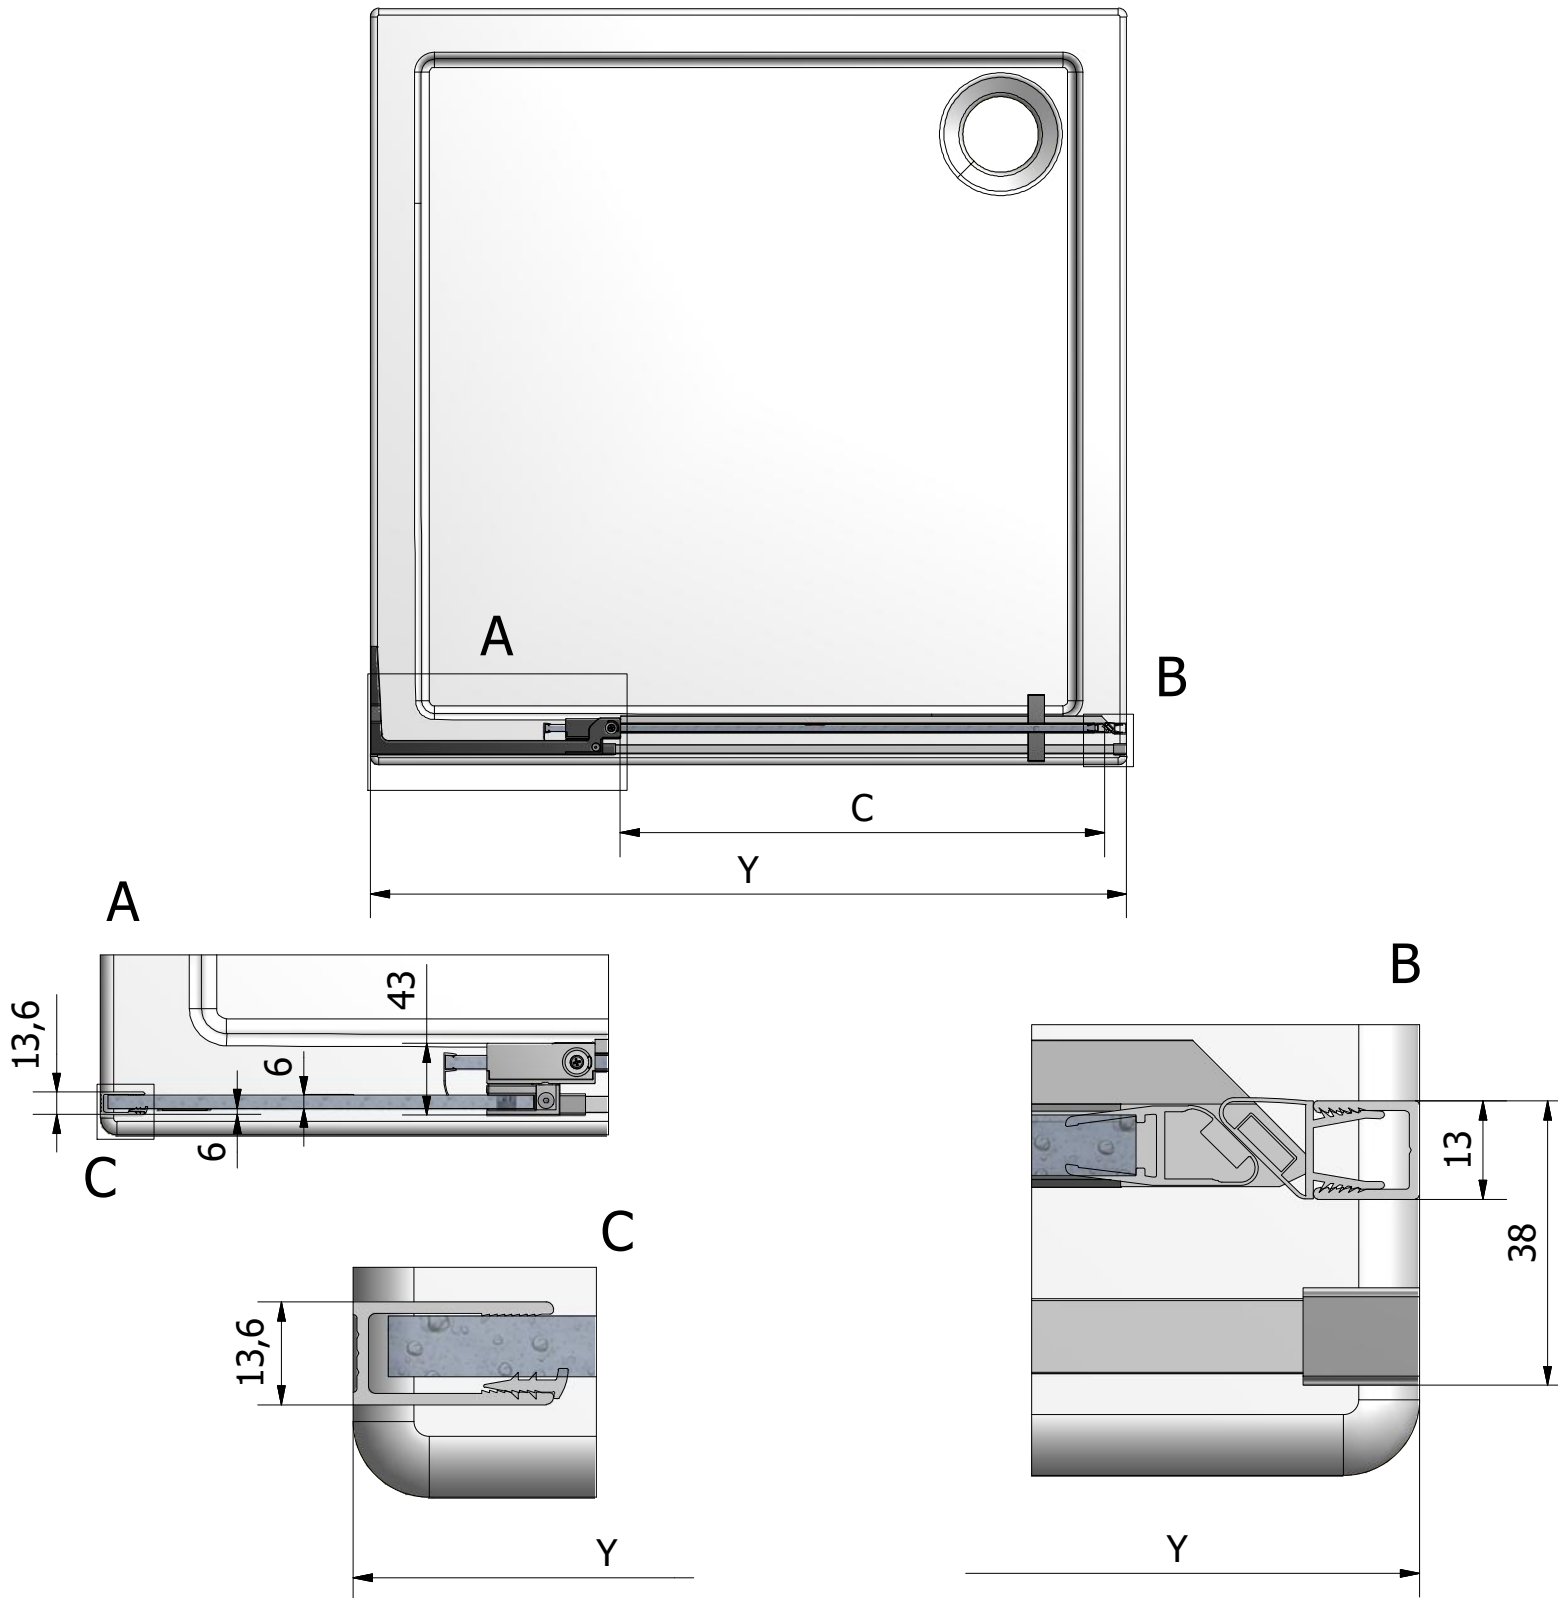

ND01-4038

MA7196

ND01-2420

GDO1N+GBN

GBN	
Size [mm]	Installation size Y [mm]
800	775-785
900	875-885
1000	975-985

GDO1N+GBN			
Size [mm]	Installation size V [mm]	Z	Entrance size C
700-800	685-785	691-791	380-480
800-900	785-885	791-891	480-580
900-1000	885-985	891-991	580-680
1000-1100	985-1085	991-1091	680-780
1100-1200	1085-1185	1091-1191	780-880

GDO1N+GZ

GDO1N + GZ (Id. 190-0000000-00)		
Size [mm]	Y	Entrance size C [mm]
700-800	685-785	360-460
800-900	785-885	460-560
900-1000	885-985	560-660
1000-1100	985-1085	660-760
1100-1200	1085-1185	760-860