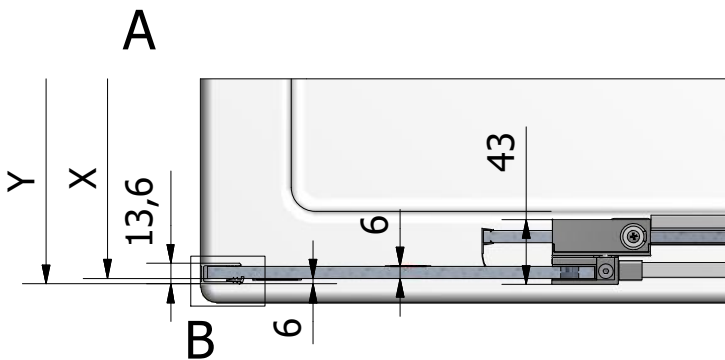

Sanitary Systems

Elegant Neo GDO1N

Roth

**Montageanleitung
Assembling Instruction
Montážní návod**

Shower for life

GDO1N+GDO1N

GDO1N + GDO1N			
Size [mm]	X	Installation size Y [mm]	Entrance size C [mm]
700-800	679-779	685-785	510-650
800-900	779-879	785-885	650-790
900-1000	879-979	885-985	790-930
1000-1100	979-1079	985-1085	930-1070
1100-1200	1079-1179	1085-1185	1070-1210