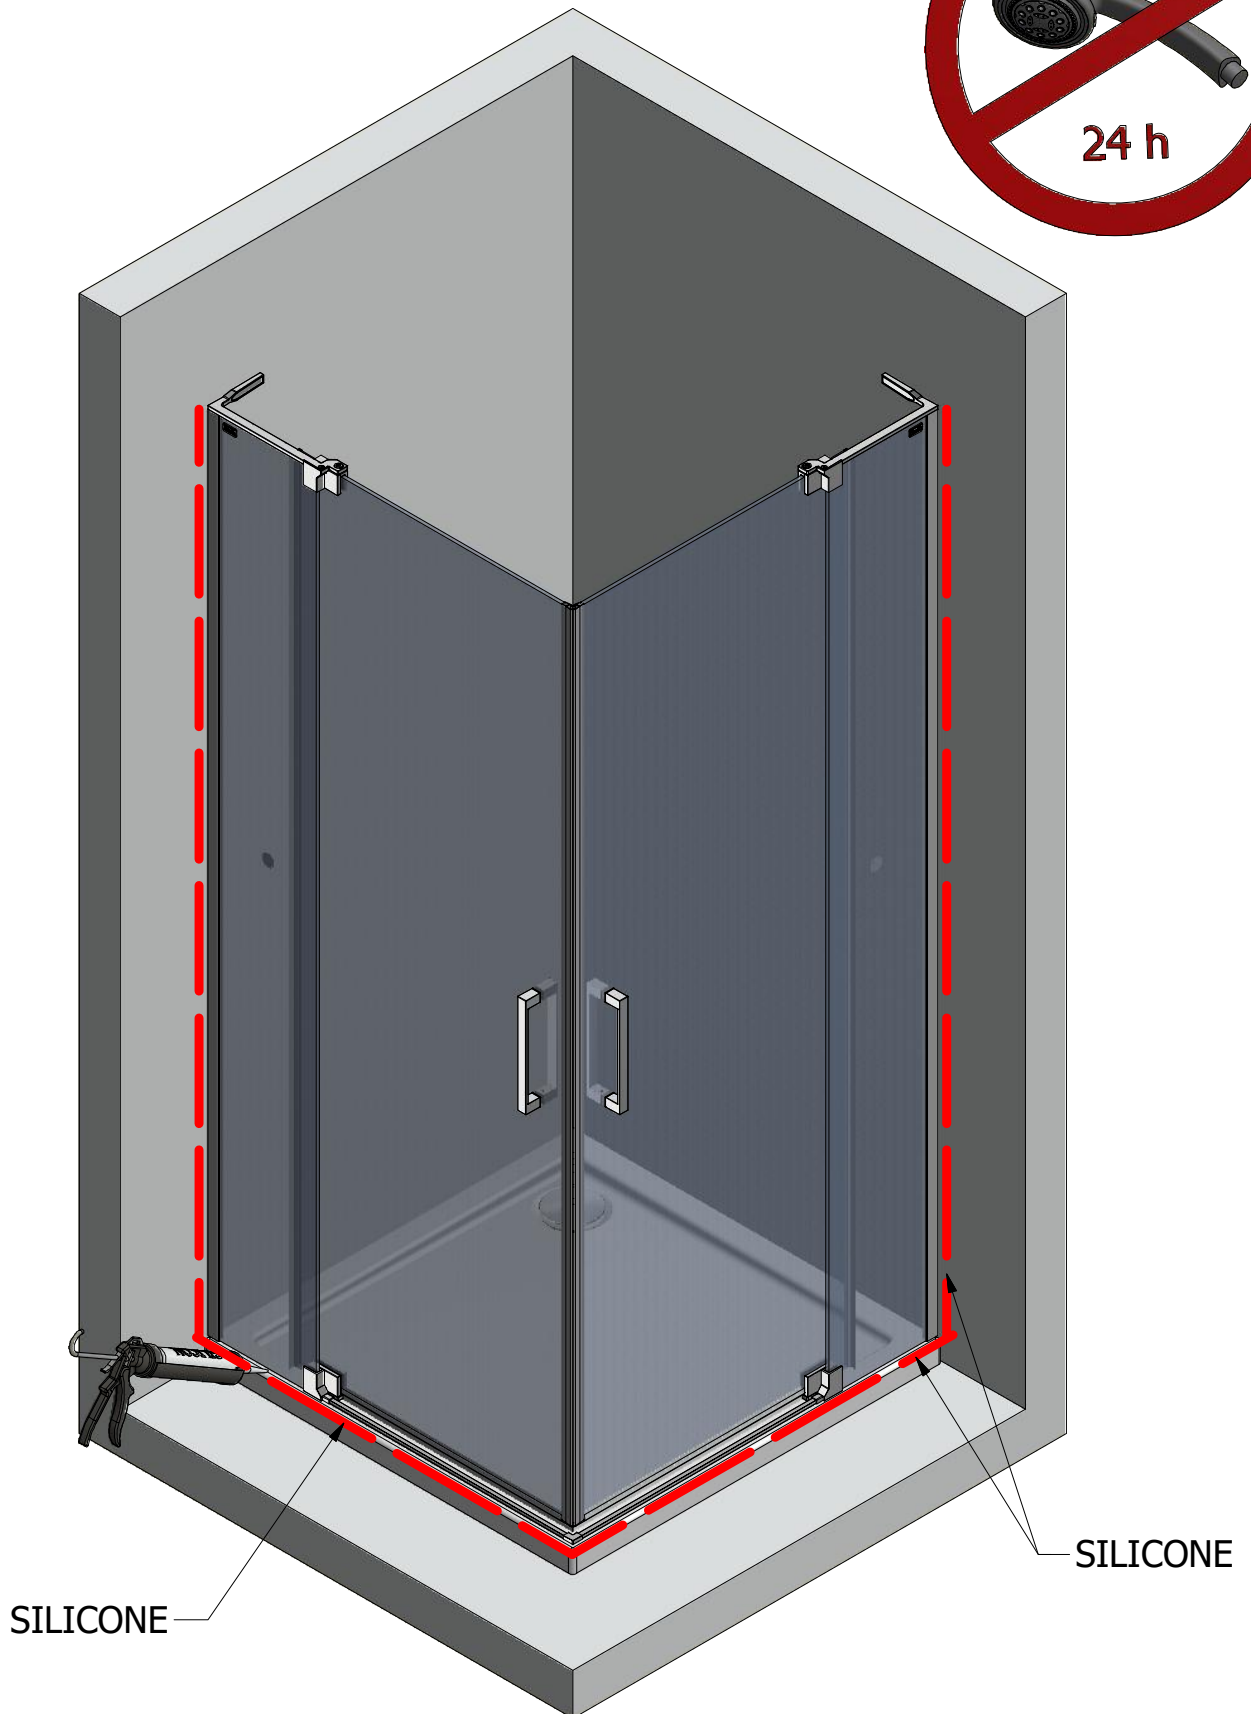

G1

11

ETC glass protection
(DE) Behandelten Seite (INNERE)
(FR) Face traitée (INTERIEUR)
(GB) Treated side (INTERIOR)
(CZ) Ošetřená strana (INTERIÉR)

1x for one
GD01N set

G1

11

GDO1N+GDO1N

V220	800;900;1000;1100;1200	Transparent	ND01-3621
------	------------------------	-------------	-----------