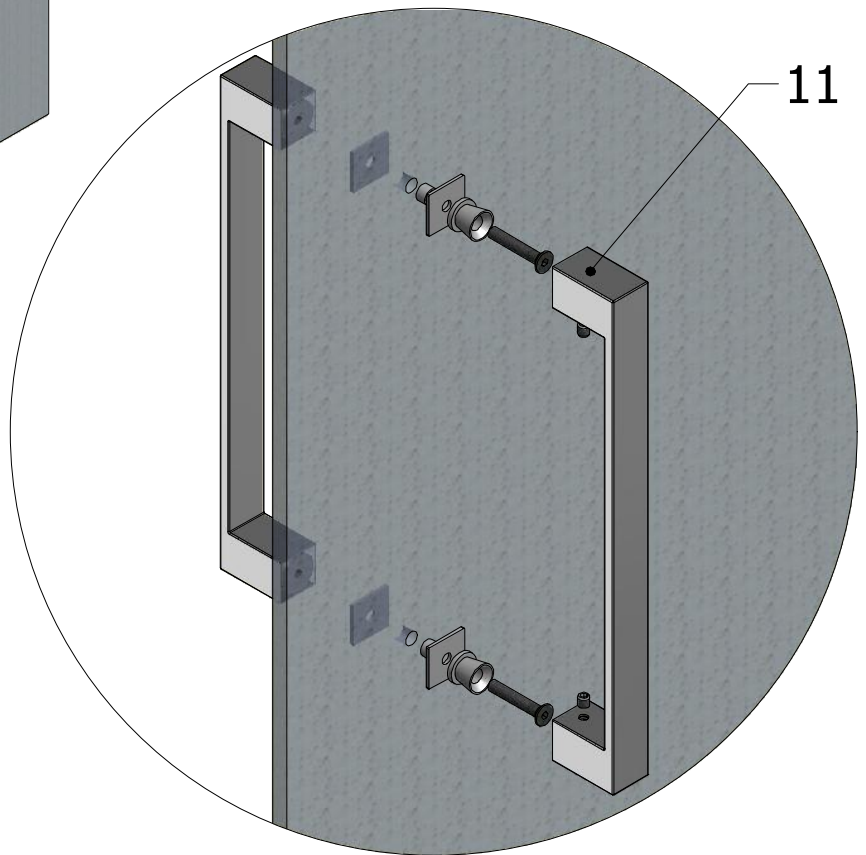

G1

11

ETC glass protection
(DE) Behandelten Seite (INNERE)
(FR) Face traitée (INTERIEUR)
(GB) Treated side (INTERIOR)
(CZ) Ošetřená strana (INTERIÉR)

1x for one
GD01N set

G1

11

GDO1N+GDO1N

V220	800;900;1000;1100;1200	Transparent	ND01-3621
------	------------------------	-------------	-----------