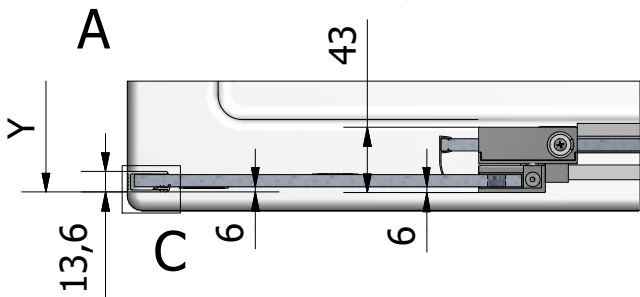

ND01-4038

MA7196

ND01-2420

GDO1N+GBN

GBN	
Size [mm]	Installation size Y [mm]
800	775-785
900	875-885
1000	975-985

GDO1N+GBN			
Size [mm]	Installation size V [mm]	Z	Entrance size C
700-800	685-785	691-791	380-480
800-900	785-885	791-891	480-580
900-1000	885-985	891-991	580-680
1000-1100	985-1085	991-1091	680-780
1100-1200	1085-1185	1091-1191	780-880

GDO1N+GZ

GDO1N + GZ (Id. 190-0000000-00)		
Size [mm]	Y	Entrance size C [mm]
700-800	685-785	360-460
800-900	785-885	460-560
900-1000	885-985	560-660
1000-1100	985-1085	660-760
1100-1200	1085-1185	760-860

GDO1N+GZN

GDO1N + GZN (Id. 191-0000000-00)		
Size [mm]	Y	Entrance size C [mm]
700-800	685-785	332-432
800-900	785-885	432-532
900-1000	885-985	532-632
1000-1100	985-1085	632-732
1100-1200	1085-1185	732-832