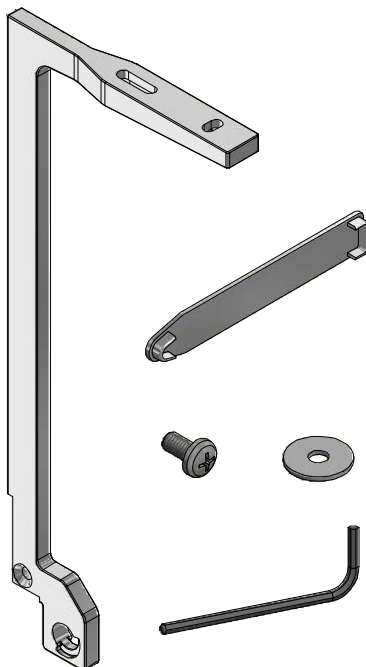

ND01-4038

MA7196

ND01-2420

GDO1N+GBN

GBN	
Size [mm]	Installation size Y [mm]
800	775-785
900	875-885
1000	975-985

GDO1N+GBN			
Size [mm]	Installation size V [mm]	Z	Entrance size C
700-800	685-785	691-791	380-480
800-900	785-885	791-891	480-580
900-1000	885-985	891-991	580-680
1000-1100	985-1085	991-1091	680-780
1100-1200	1085-1185	1091-1191	780-880