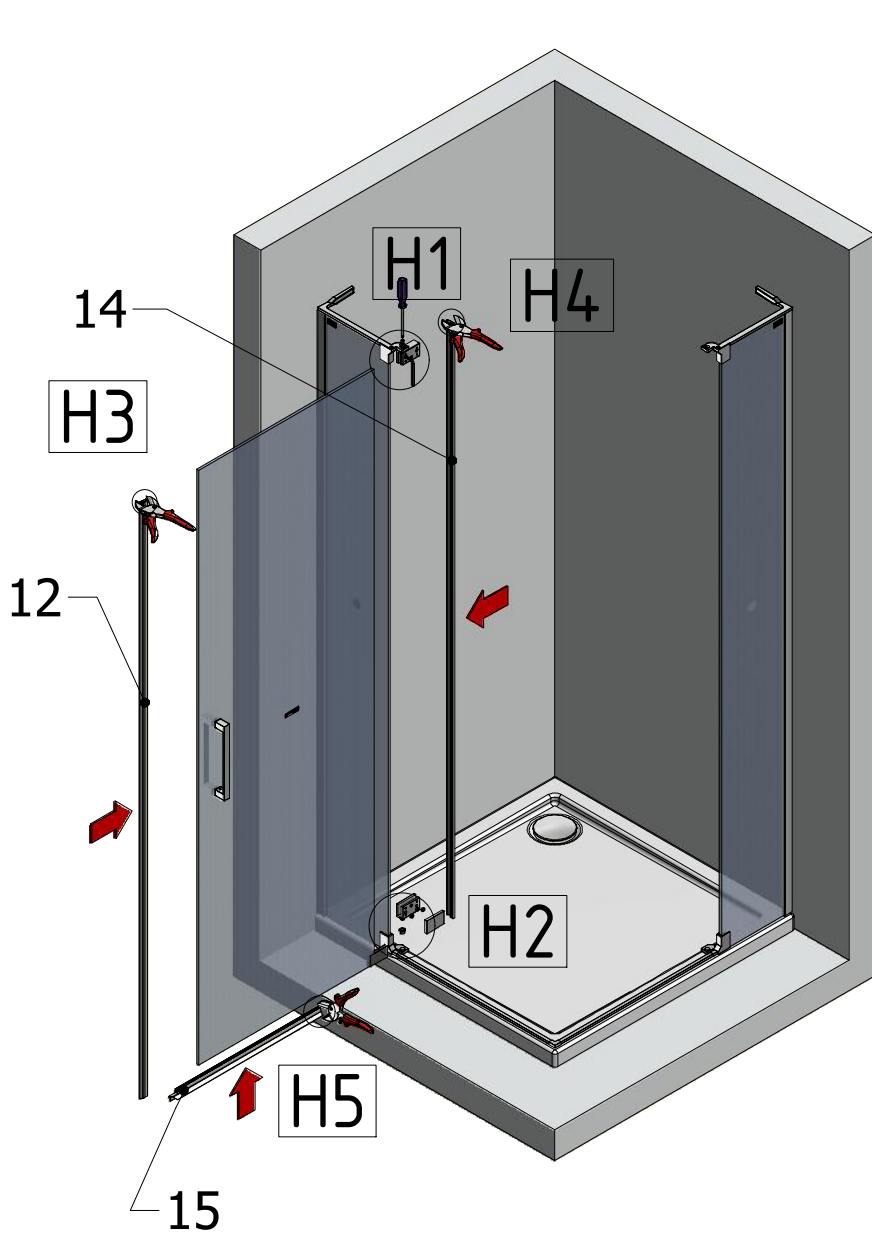

G1

11

ETC glass protection
(DE) Behandelten Seite (INNERE)
(FR) Face traitée (INTERIEUR)
(GB) Treated side (INTERIOR)
(CZ) Ošetřená strana (INTERIÉR)

1x for one
GD01N set

G1

11

GDO1N+GDO1N

V220	800;900;1000;1100;1200	Transparent	ND01-3621
------	------------------------	-------------	-----------