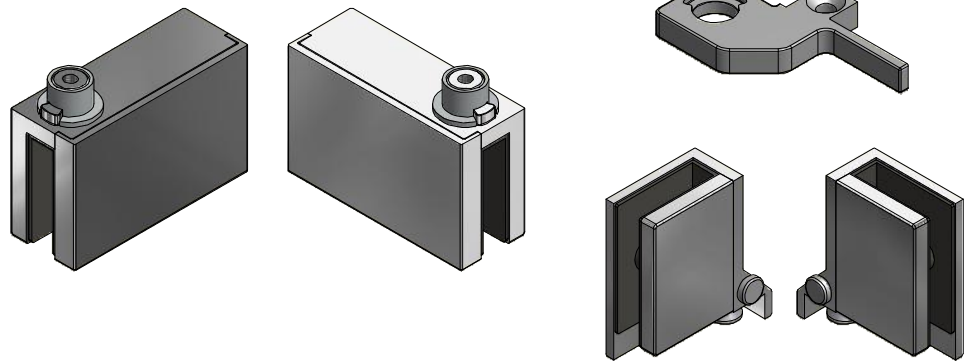

V221

V220

ND01-4035

ND01-4036

ND01-4037

ND01-4039

MA7203

ND01-4040

ND01-4038

MA7196

ND01-2420