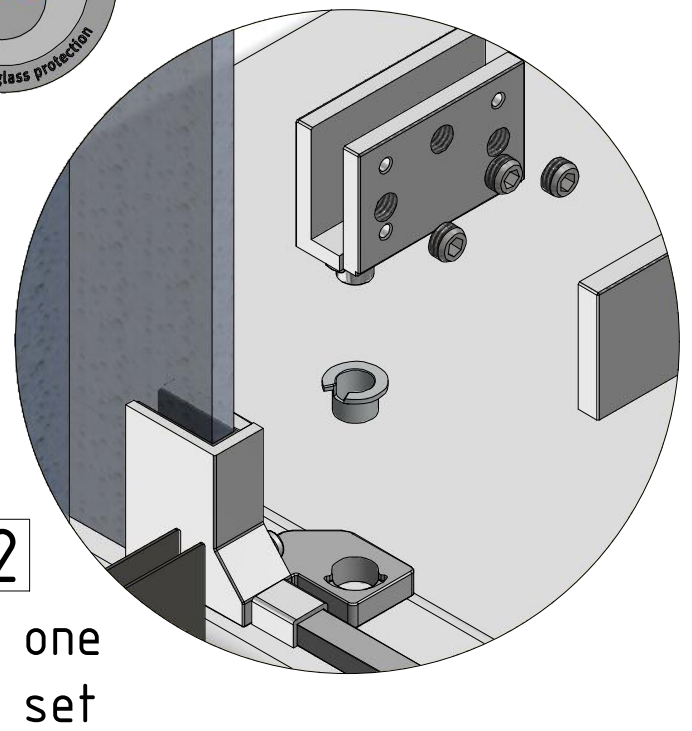

G1

11

ETC glass protection
(DE) Behandelten Seite (INNERE)
(FR) Face traitée (INTERIEUR)
(GB) Treated side (INTERIOR)
(CZ) Ošetřená strana (INTERIÉR)

1x for one
GD01N set

G1

11

GDO1N+GDO1N

V220	800;900;1000;1100;1200	Transparent	ND01-3621
------	------------------------	-------------	-----------