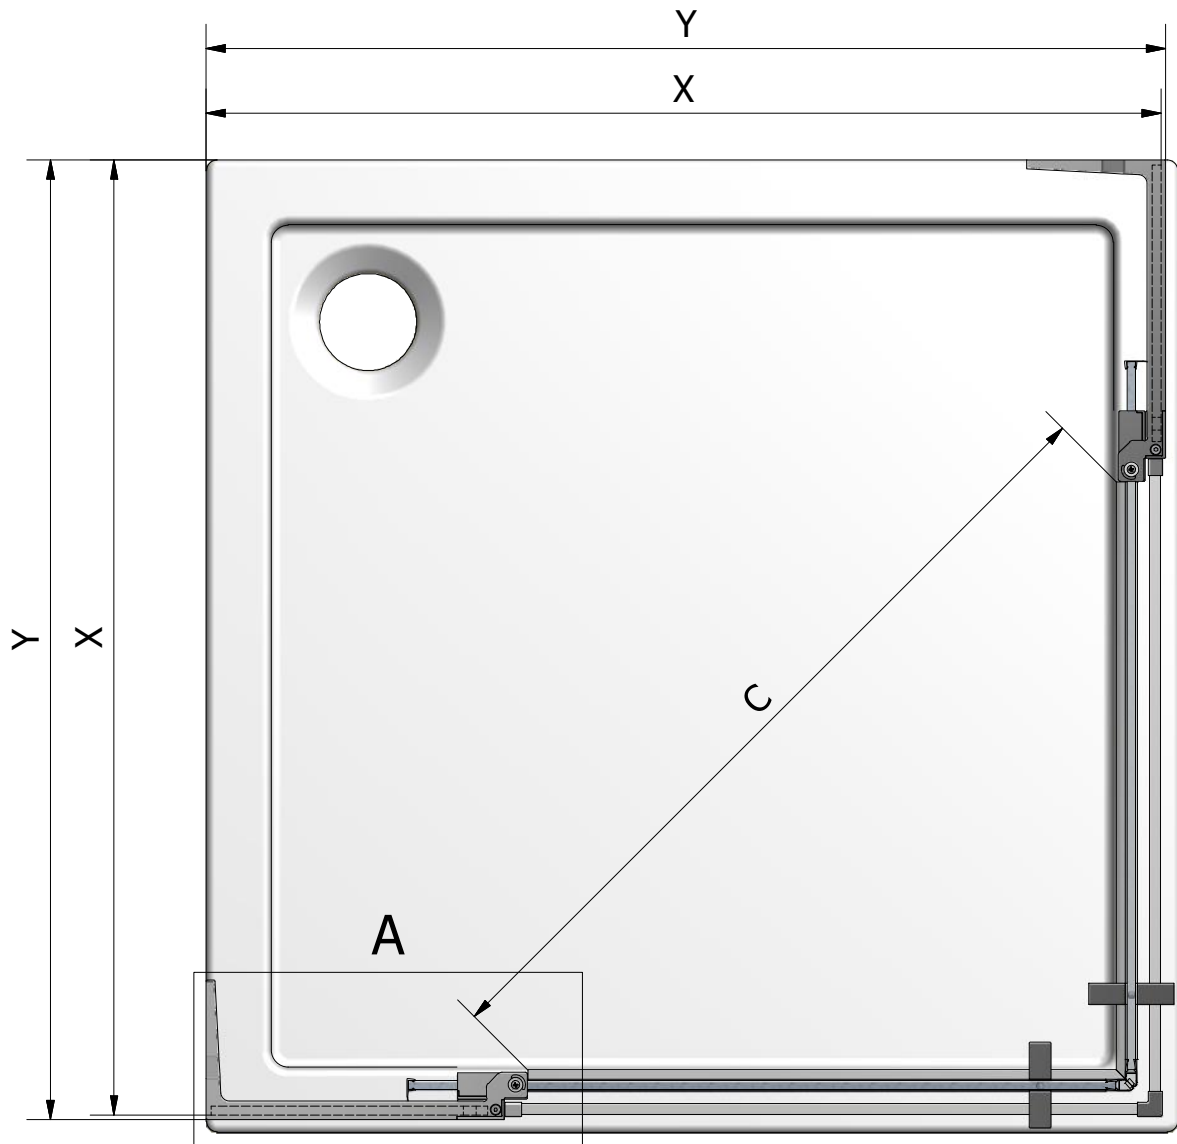

Sanitary Systems

Elegant Neo GDO1N

Roth

**Montageanleitung
Assembling Instruction
Montážní návod**

Shower for life

GDO1N+GDO1N

GDO1N + GDO1N			
Size [mm]	X	Installation size Y [mm]	Entrance size C [mm]
700-800	679-779	685-785	510-650
800-900	779-879	785-885	650-790
900-1000	879-979	885-985	790-930
1000-1100	979-1079	985-1085	930-1070
1100-1200	1079-1179	1085-1185	1070-1210