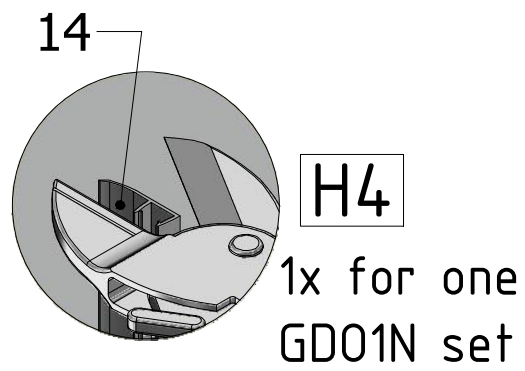

G1

11

ETC glass protection
(DE) Behandelten Seite (INNERE)
(FR) Face traitée (INTERIEUR)
(GB) Treated side (INTERIOR)
(CZ) Ošetřená strana (INTERIÉR)

1x for one
GD01N set

G1

11

GDO1N+GDO1N

V220	800;900;1000;1100;1200	Transparent	ND01-3621
------	------------------------	-------------	-----------