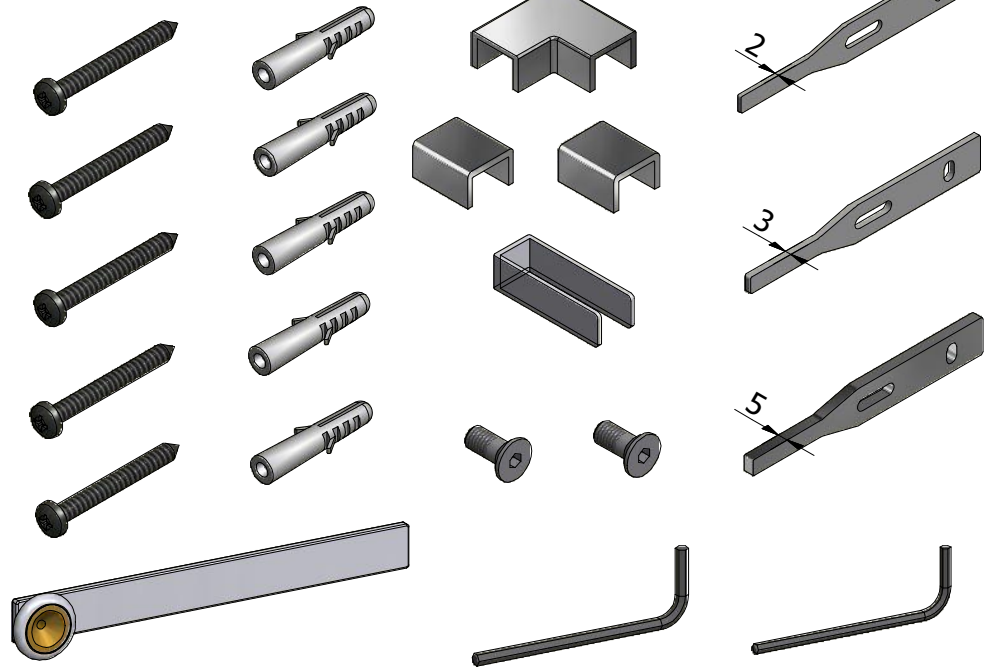

V221

V220

ND01-4035