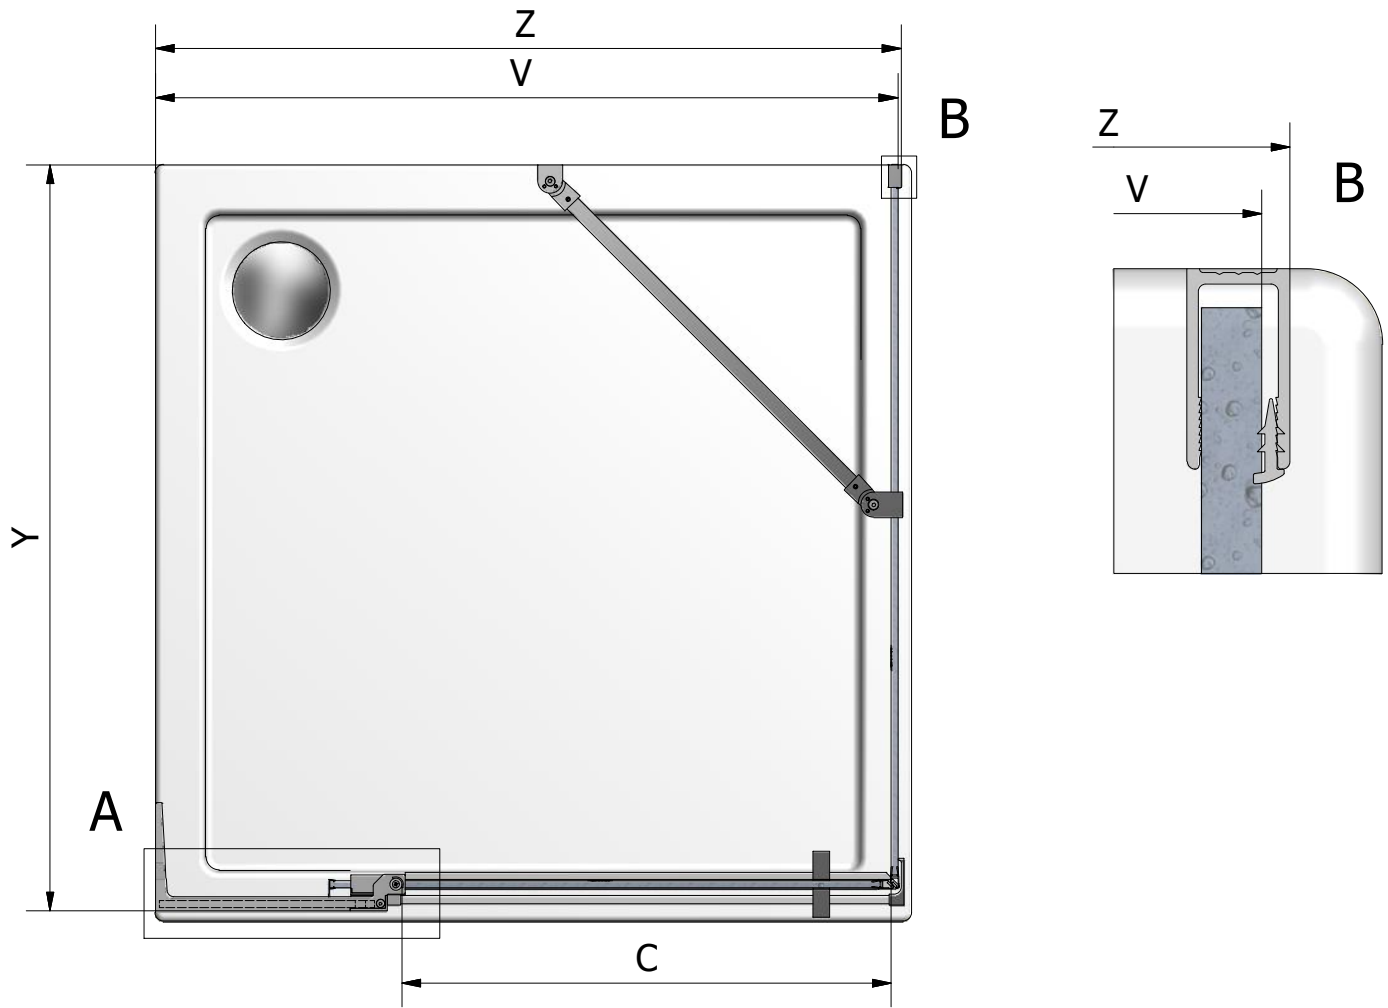

ND01-4038

MA7196

ND01-2420

GDO1N+GBN

GBN	
Size [mm]	Installation size Y [mm]
800	775-785
900	875-885
1000	975-985

GDO1N+GBN			
Size [mm]	Installation size V [mm]	Z	Entrance size C
700-800	685-785	691-791	380-480
800-900	785-885	791-891	480-580
900-1000	885-985	891-991	580-680
1000-1100	985-1085	991-1091	680-780
1100-1200	1085-1185	1091-1191	780-880