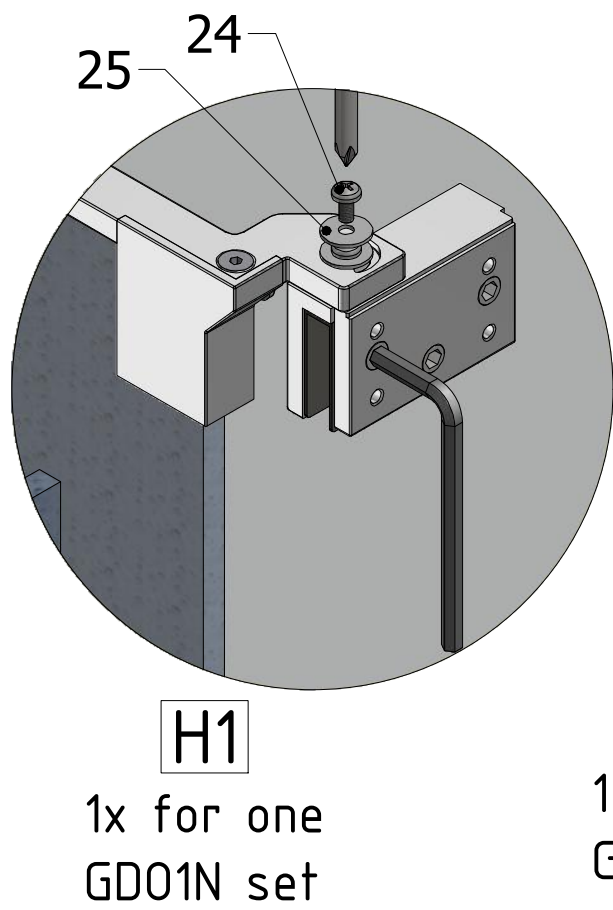

G1

11

ETC glass protection
(DE) Behandelten Seite (INNERE)
(FR) Face traitée (INTERIEUR)
(GB) Treated side (INTERIOR)
(CZ) Ošetřená strana (INTERIÉR)

1x for one
GD01N set

G1

11

GDO1N+GDO1N

V220	800;900;1000;1100;1200	Transparent	ND01-3621
------	------------------------	-------------	-----------