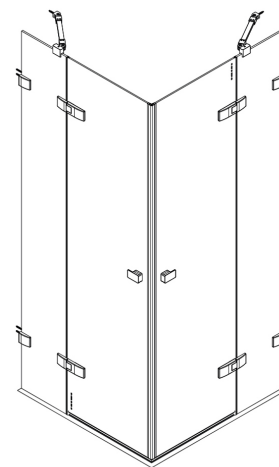

Jedná se o výrobek, který je řešený jako ATYP přímo pro vaši situaci, proto je třeba dobře prostor zaměřit a specifikovat objednávku z hlediska určení variant produktů, jejich požadovaného rozměru v rámci možného rozsahu dle tabulky, určení stranovosti (levé a pravé varianty) a případných dalších požadavků. Výsledná cena je vypočtena individuálně obchodníkem.