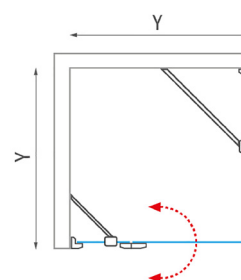

Možnost příplatkového řešení výřezů, šikmin a jiných typů výplní. / h* - maximální výška skla bez kotvících elementů

■ AC EPF + AC EPF

AC FXG (pevná boční stěna na zakázku)

typ	šířka produktu (y)	výška (h)	barva	výplň	způsob dodání	CENA bez DPH
AC FXG AT1200	do 1500 mm	do 2000*	brillant	transparent	Z	32 262 Kč
AC FXG AT2220	do 1500 mm	do 2200*	brillant	transparent	Z	38 734 Kč
AC FXG AT1200	do 1500 mm	do 2000*	black	transparent	Z	32 262 Kč
AC FXG AT2220	do 1500 mm	do 2200*	black	transparent	Z	38 734 Kč
AC FXG AT1200	do 1500 mm	do 2000*	brushed gold	transparent	Z	35 545 Kč
AC FXG AT2220	do 1500 mm	do 2200*	brushed gold	transparent	Z	42 579 Kč

Možnost příplatkového řešení výřezů, šikmin a jiných typů výplní. / h* - maximální výška skla bez kotvících elementů

■ AC EPF + AC FXG

AC FXO (rozšiřující pevný díl na zakázku)

typ	šířka produktu (y)	výška (h)	barva	výplň	způsob dodání	CENA bez DPH
AC FXO AT1200	do 600 mm	do 2000*	brillant	transparent	Z	25 416 Kč
AC FXO AT2220	do 600 mm	do 2200*	brillant	transparent	Z	30 480 Kč
AC FXO AT1200	do 600 mm	do 2000*	black	transparent	Z	25 416 Kč
AC FXO AT2220	do 600 mm	do 2200*	black	transparent	Z	30 480 Kč
AC FXO AT1200	do 600 mm	do 2000*	brushed gold	transparent	Z	27 948 Kč
AC FXO AT2220	do 600 mm	do 2200*	brushed gold	transparent	Z	33 482 Kč