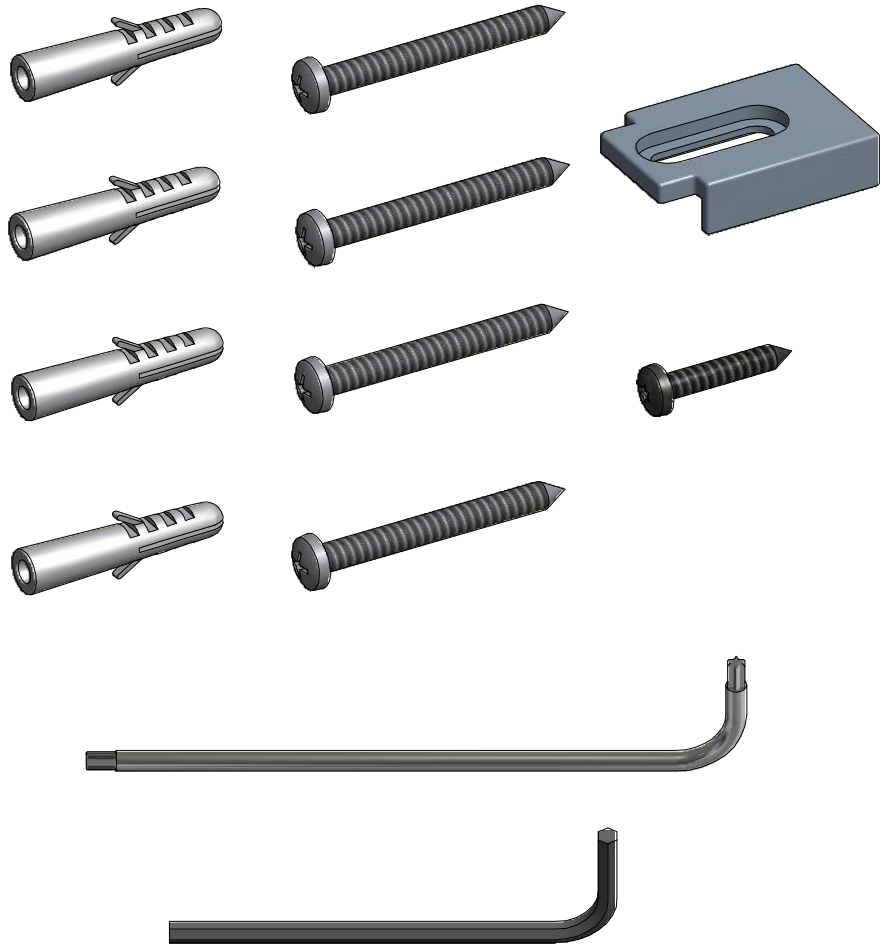

**Montageanleitung  
Assembling Instruction  
Montážní návod**

*Shower for life*

PHILLY LOFT HORIZON			
POS.	PREVIEW	PCS	SPARE PART
1		1	V246
2		1	ND01-3654
3		4	ND03-0809
4		4	ND03-0809
5		1	ND03-0809
6		1	ND03-0809
7		1	ND03-0809
8		1	ND03-0809
9		1	ND01-3655

V246

ND03-0809

ND01-3654

ND01-3655

TYPE	X MIN - X MAX (mm)
800	780 - 790
900	880 - 890
1000	980 - 990
1200	1180 - 1190
1400	1380 - 1390

X MIN

X MAX

J1