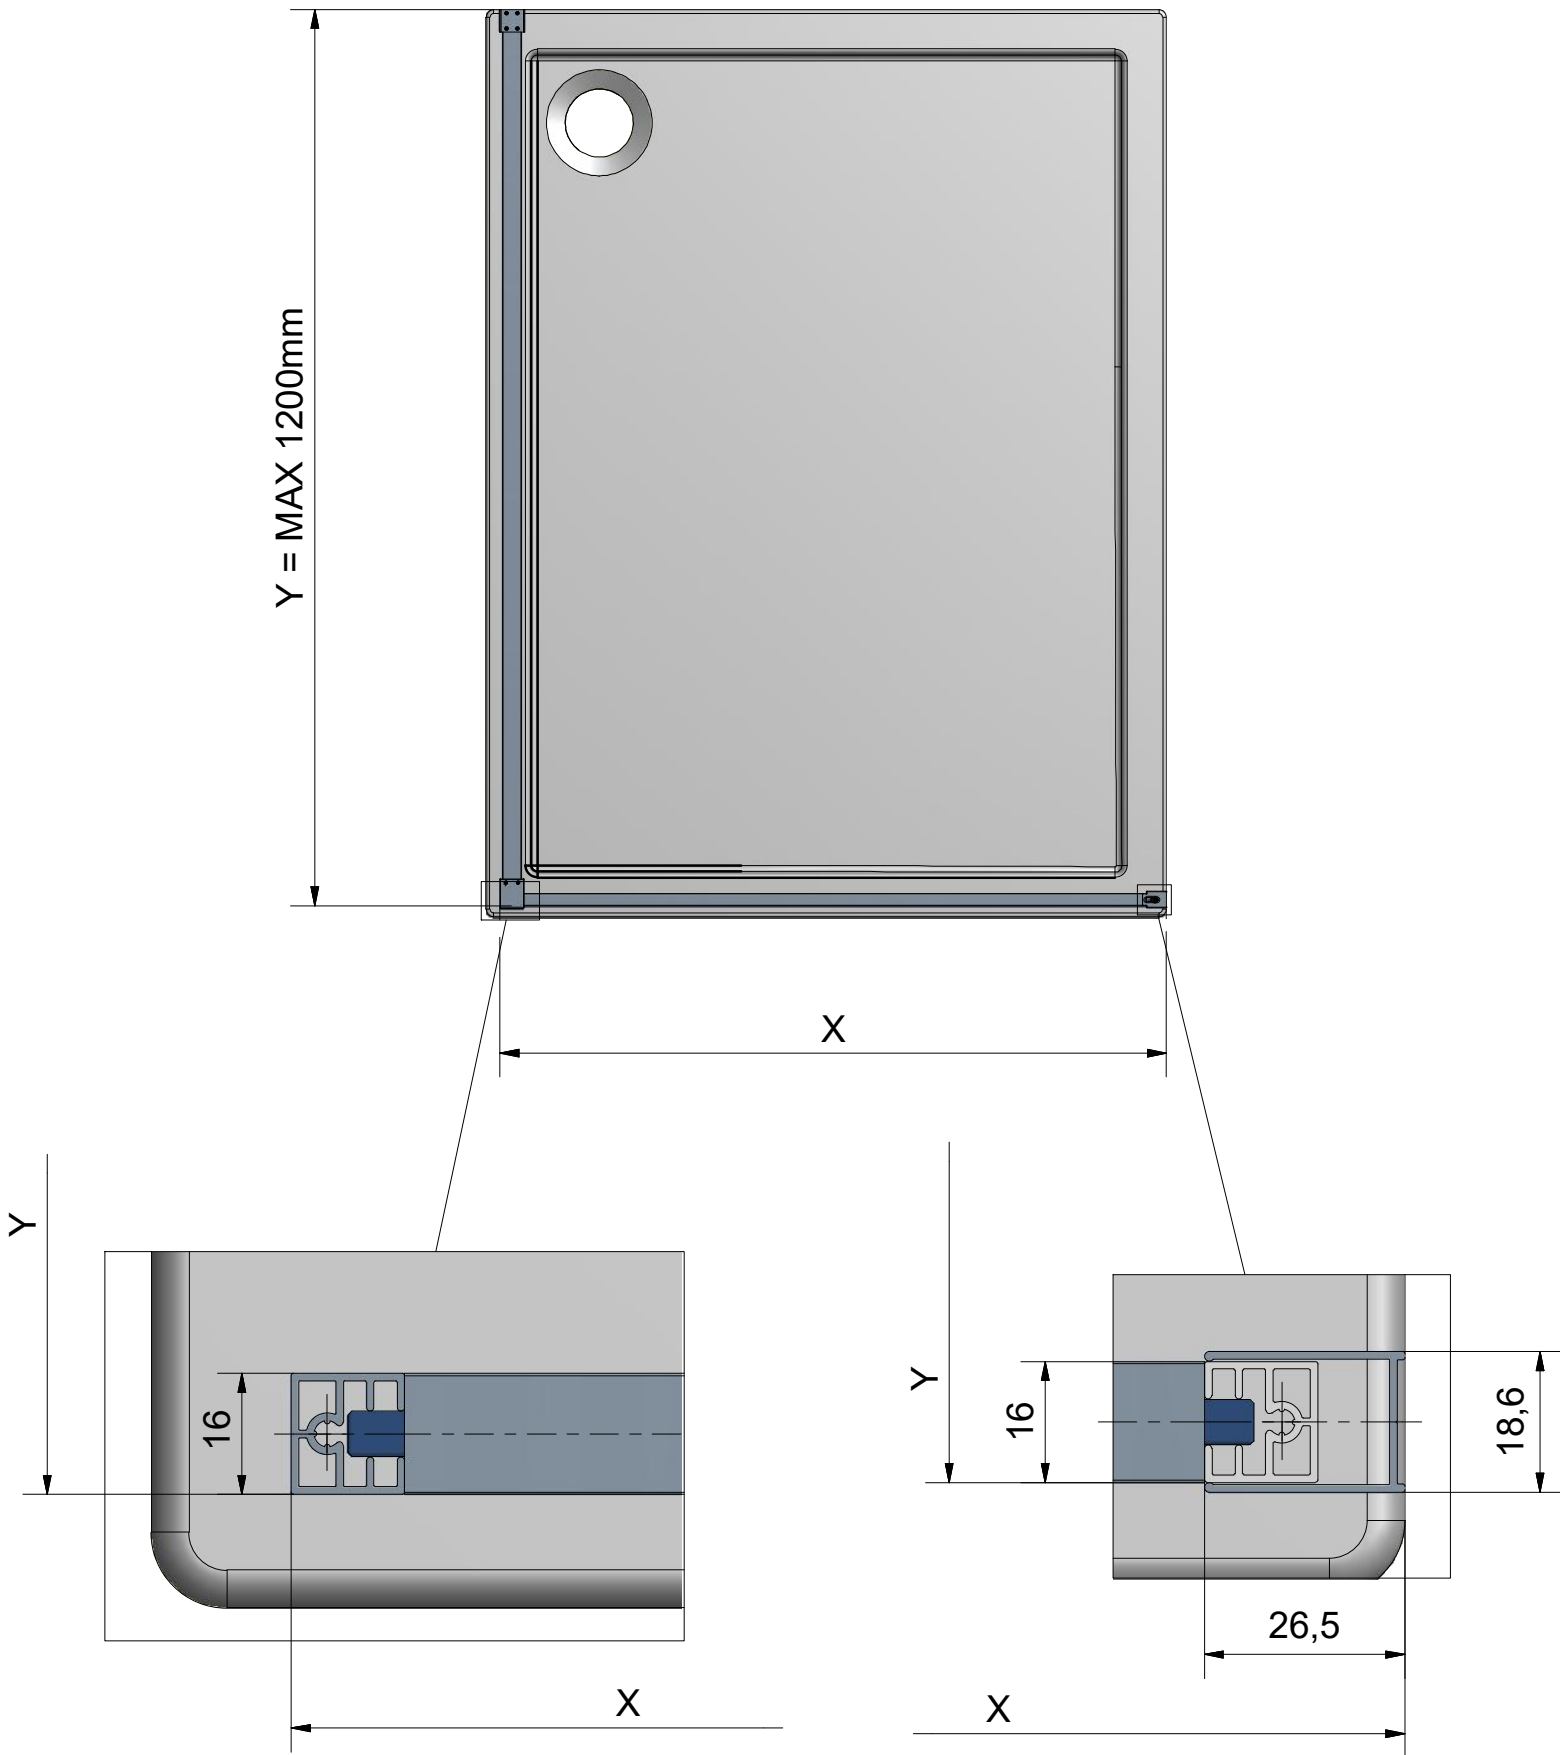

V246

ND03-0809

ND01-3654

ND01-3655

TYPE	X MIN - X MAX (mm)
800	780 - 790
900	880 - 890
1000	980 - 990
1200	1180 - 1190
1400	1380 - 1390

X MIN

X MAX

J1