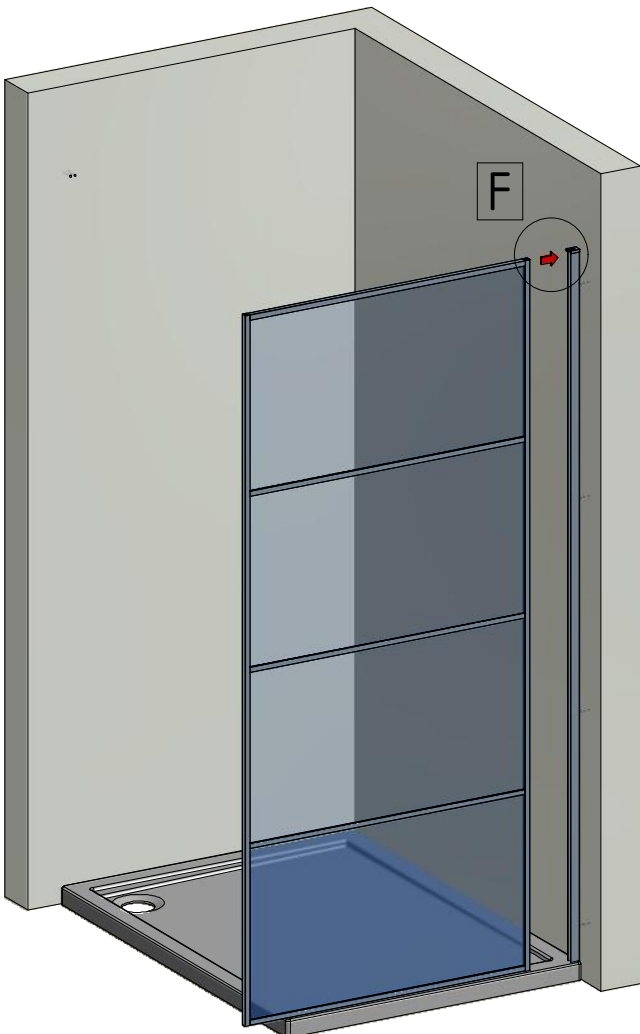

**Montageanleitung  
Assembling Instruction  
Montážní návod**

*Shower for life*

PHILLY LOFT HORIZON			
POS.	PREVIEW	PCS	SPARE PART
1		1	V246
2		1	ND01-3654
3		4	ND03-0809
4		4	ND03-0809
5		1	ND03-0809
6		1	ND03-0809
7		1	ND03-0809
8		1	ND03-0809
9		1	ND01-3655

V246

ND03-0809

ND01-3654

ND01-3655

TYPE	X MIN - X MAX (mm)
800	780 - 790
900	880 - 890
1000	980 - 990
1200	1180 - 1190
1400	1380 - 1390

X MIN

X MAX

J1