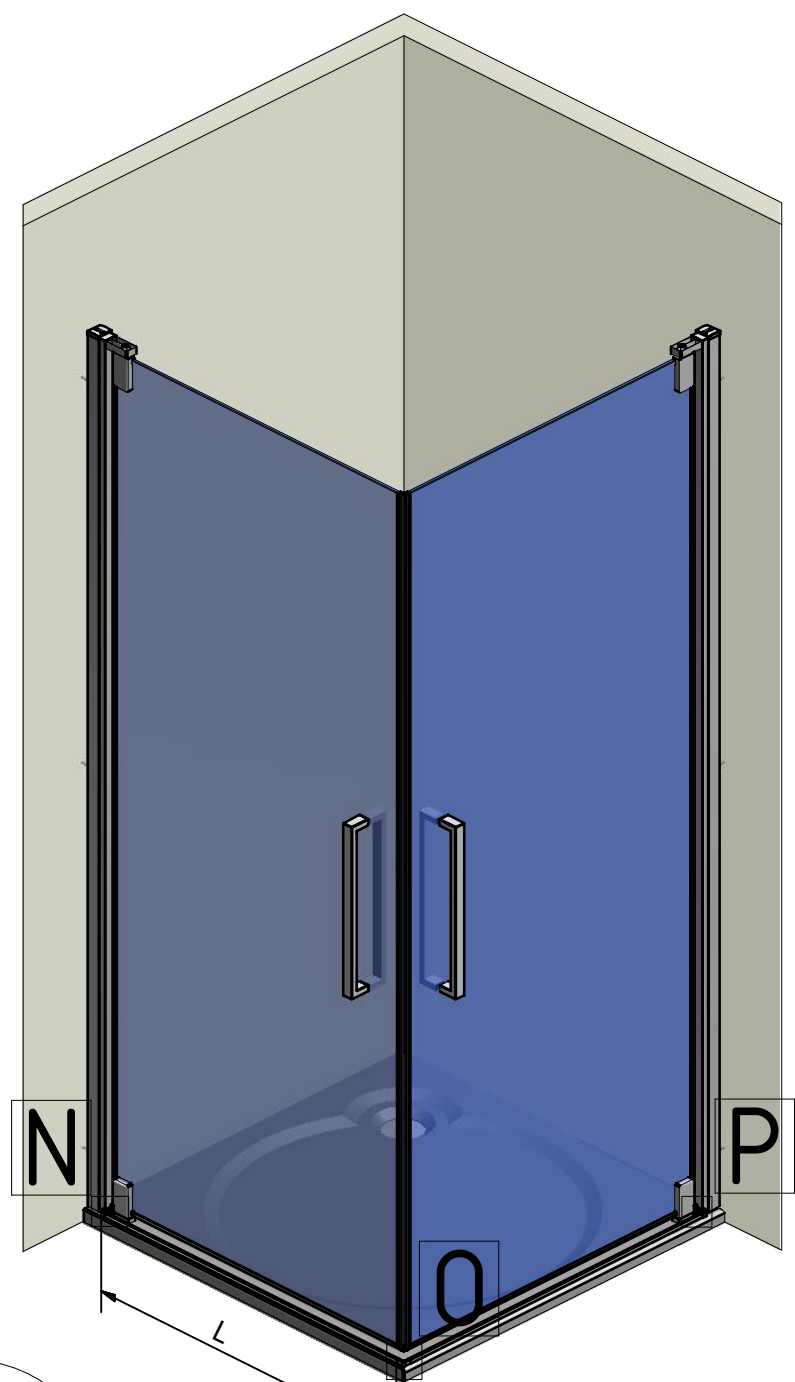

V278

ND01-4003

HI PI2 + HI PI2

HI PI2 + HI PI2		
TYPE	Y (mm)	Y - 10 (mm)
800	782 - 798	772 - 788
900	882 - 898	872 - 888
1000	982 - 998	972 - 988

2

J

OK

J

~6 mm

HI PI2 + HI SET

Sehen Montageanleitung HI PI2 + HI PI2
See installation instructions HI PI2 + HI PI2
Dle montážního návodu HI PI2 + HI PI2

HI PI2

HI SET

HI SET

HI PI2 + HI SET

HI PI2 + HI SET	
TYPE	Y (mm)
800	783 - 815
900	883 - 915
1000	983 - 1015