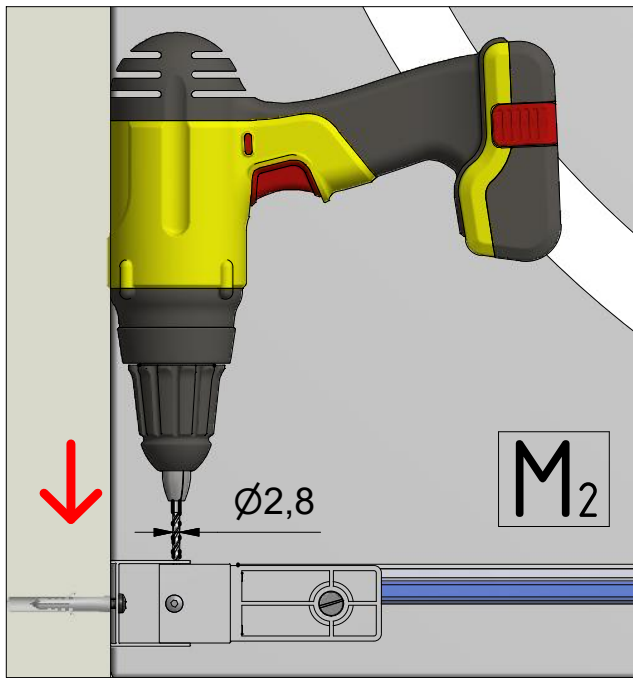

V278

ND01-4003

HI PI2 + HI PI2

HI PI2 + HI PI2		
TYPE	Y (mm)	Y - 10 (mm)
800	782 - 798	772 - 788
900	882 - 898	872 - 888
1000	982 - 998	972 - 988

2

J

OK

J

~6 mm

HI PI2 + HI SET

Sehen Montageanleitung HI PI2 + HI PI2
See installation instructions HI PI2 + HI PI2
Dle montážního návodu HI PI2 + HI PI2

HI PI2

HI SET

HI SET

HI PI2 + HI SET

HI PI2 + HI SET	
TYPE	Y (mm)
800	783 - 815
900	883 - 915
1000	983 - 1015