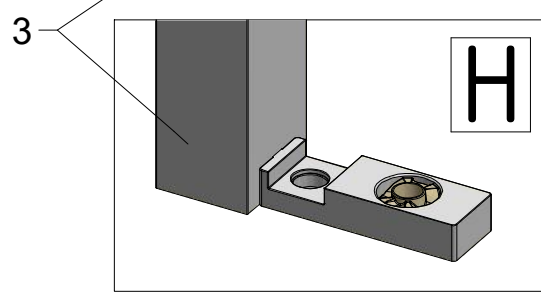

V278

ND01-4003

HI PI2 + HI PI2

HI PI2 + HI PI2		
TYPE	Y (mm)	Y - 10 (mm)
800	782 - 798	772 - 788
900	882 - 898	872 - 888
1000	982 - 998	972 - 988

2

J

OK

J

~6 mm

HI PI2 + HI SET

Sehen Montageanleitung HI PI2 + HI PI2
See installation instructions HI PI2 + HI PI2
Dle montážního návodu HI PI2 + HI PI2

HI PI2

HI SET

HI SET

HI PI2 + HI SET

HI PI2 + HI SET	
TYPE	Y (mm)
800	783 - 815
900	883 - 915
1000	983 - 1015