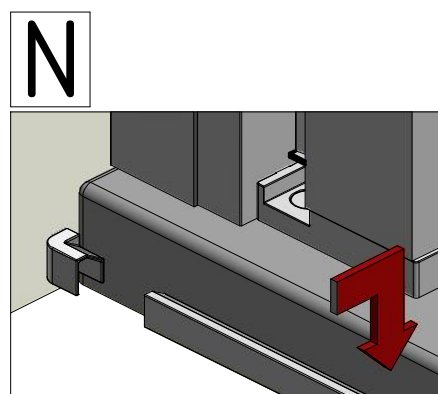

V278

ND01-4003

HI PI2 + HI PI2

HI PI2 + HI PI2		
TYPE	Y (mm)	Y - 10 (mm)
800	782 - 798	772 - 788
900	882 - 898	872 - 888
1000	982 - 998	972 - 988

2

J

OK

J

~6 mm

HI PI2 + HI SET

Sehen Montageanleitung HI PI2 + HI PI2
See installation instructions HI PI2 + HI PI2
Dle montážního návodu HI PI2 + HI PI2

HI PI2

HI SET

HI SET

HI PI2 + HI SET

HI PI2 + HI SET	
TYPE	Y (mm)
800	783 - 815
900	883 - 915
1000	983 - 1015