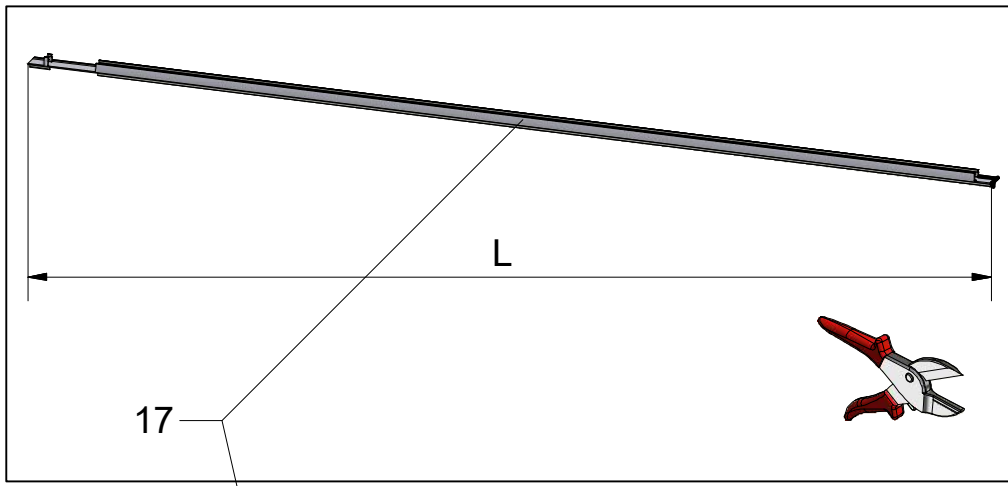

V278

ND01-4003

HI PI2 + HI PI2

HI PI2 + HI PI2		
TYPE	Y (mm)	Y - 10 (mm)
800	782 - 798	772 - 788
900	882 - 898	872 - 888
1000	982 - 998	972 - 988

2

J

OK

J

~6 mm

HI PI2 + HI SET

Sehen Montageanleitung HI PI2 + HI PI2
See installation instructions HI PI2 + HI PI2
Dle montážního návodu HI PI2 + HI PI2

HI PI2

HI SET

HI SET

HI PI2 + HI SET

HI PI2 + HI SET	
TYPE	Y (mm)
800	783 - 815
900	883 - 915
1000	983 - 1015