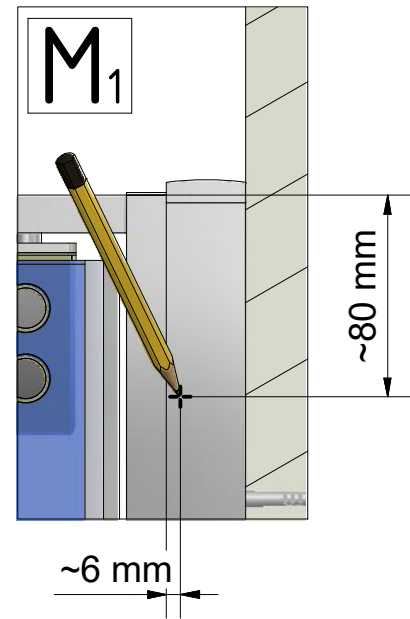

V278

ND01-4003

HI PI2 + HI PI2

HI PI2 + HI PI2		
TYPE	Y (mm)	Y - 10 (mm)
800	782 - 798	772 - 788
900	882 - 898	872 - 888
1000	982 - 998	972 - 988

2

J

OK

J

~6 mm

HI PI2 + HI SET

Sehen Montageanleitung HI PI2 + HI PI2
See installation instructions HI PI2 + HI PI2
Dle montážního návodu HI PI2 + HI PI2

HI PI2

HI SET

HI SET

HI PI2 + HI SET

HI PI2 + HI SET	
TYPE	Y (mm)
800	783 - 815
900	883 - 915
1000	983 - 1015