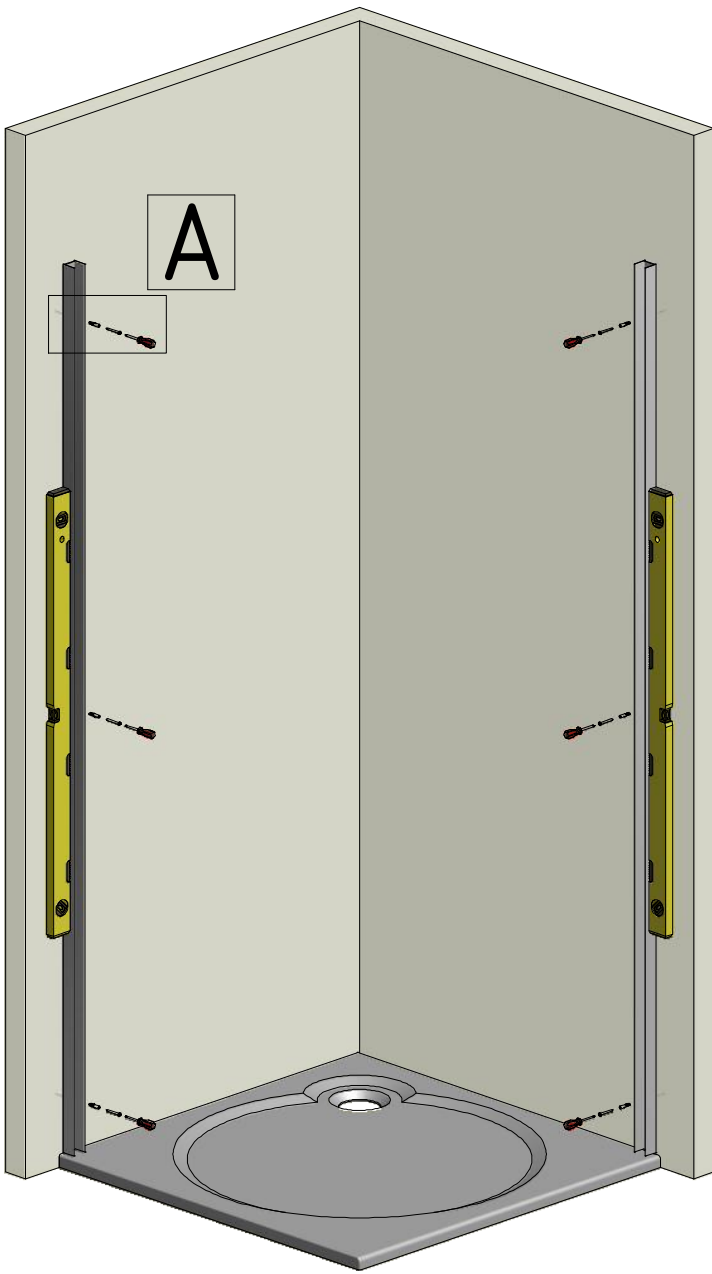

V278

ND01-4003

HI PI2 + HI PI2

HI PI2 + HI PI2		
TYPE	Y (mm)	Y - 10 (mm)
800	782 - 798	772 - 788
900	882 - 898	872 - 888
1000	982 - 998	972 - 988

2

J

OK

J

~6 mm

HI PI2 + HI SET

Sehen Montageanleitung HI PI2 + HI PI2
See installation instructions HI PI2 + HI PI2
Dle montážního návodu HI PI2 + HI PI2

HI PI2

HI SET

HI SET

HI PI2 + HI SET

HI PI2 + HI SET	
TYPE	Y (mm)
800	783 - 815
900	883 - 915
1000	983 - 1015