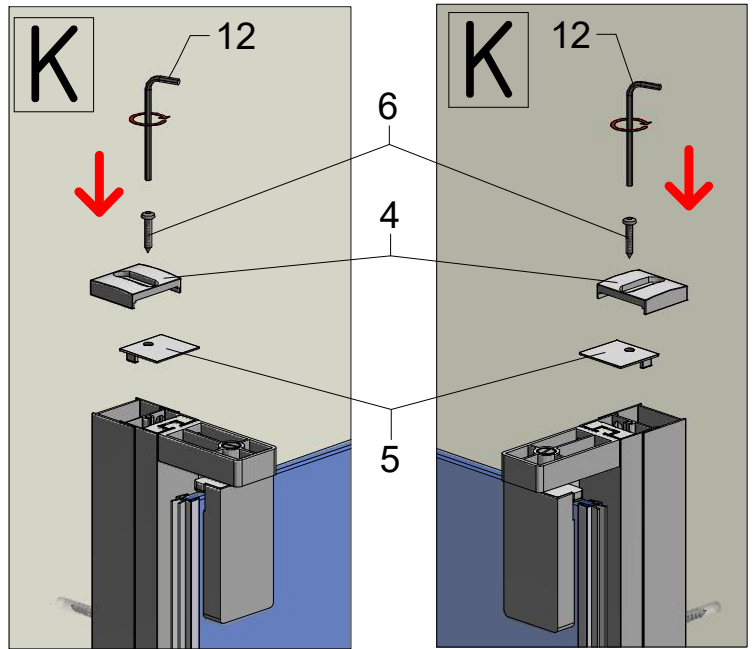

V278

ND01-4003

HI PI2 + HI PI2

HI PI2 + HI PI2		
TYPE	Y (mm)	Y - 10 (mm)
800	782 - 798	772 - 788
900	882 - 898	872 - 888
1000	982 - 998	972 - 988

2

J

OK

J

~6 mm

HI PI2 + HI SET

Sehen Montageanleitung HI PI2 + HI PI2
See installation instructions HI PI2 + HI PI2
Dle montážního návodu HI PI2 + HI PI2

HI PI2

HI SET

HI SET

HI PI2 + HI SET

HI PI2 + HI SET	
TYPE	Y (mm)
800	783 - 815
900	883 - 915
1000	983 - 1015