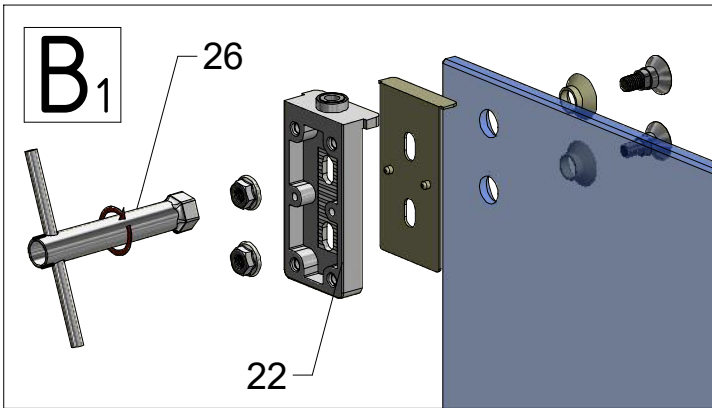

V278

ND01-4003

HI PI2 + HI PI2

HI PI2 + HI PI2		
TYPE	Y (mm)	Y - 10 (mm)
800	782 - 798	772 - 788
900	882 - 898	872 - 888
1000	982 - 998	972 - 988

2

J

OK

J

~6 mm

HI PI2 + HI SET

Sehen Montageanleitung HI PI2 + HI PI2
See installation instructions HI PI2 + HI PI2
Dle montážního návodu HI PI2 + HI PI2

HI PI2

HI SET

HI SET

HI PI2 + HI SET

HI PI2 + HI SET	
TYPE	Y (mm)
800	783 - 815
900	883 - 915
1000	983 - 1015