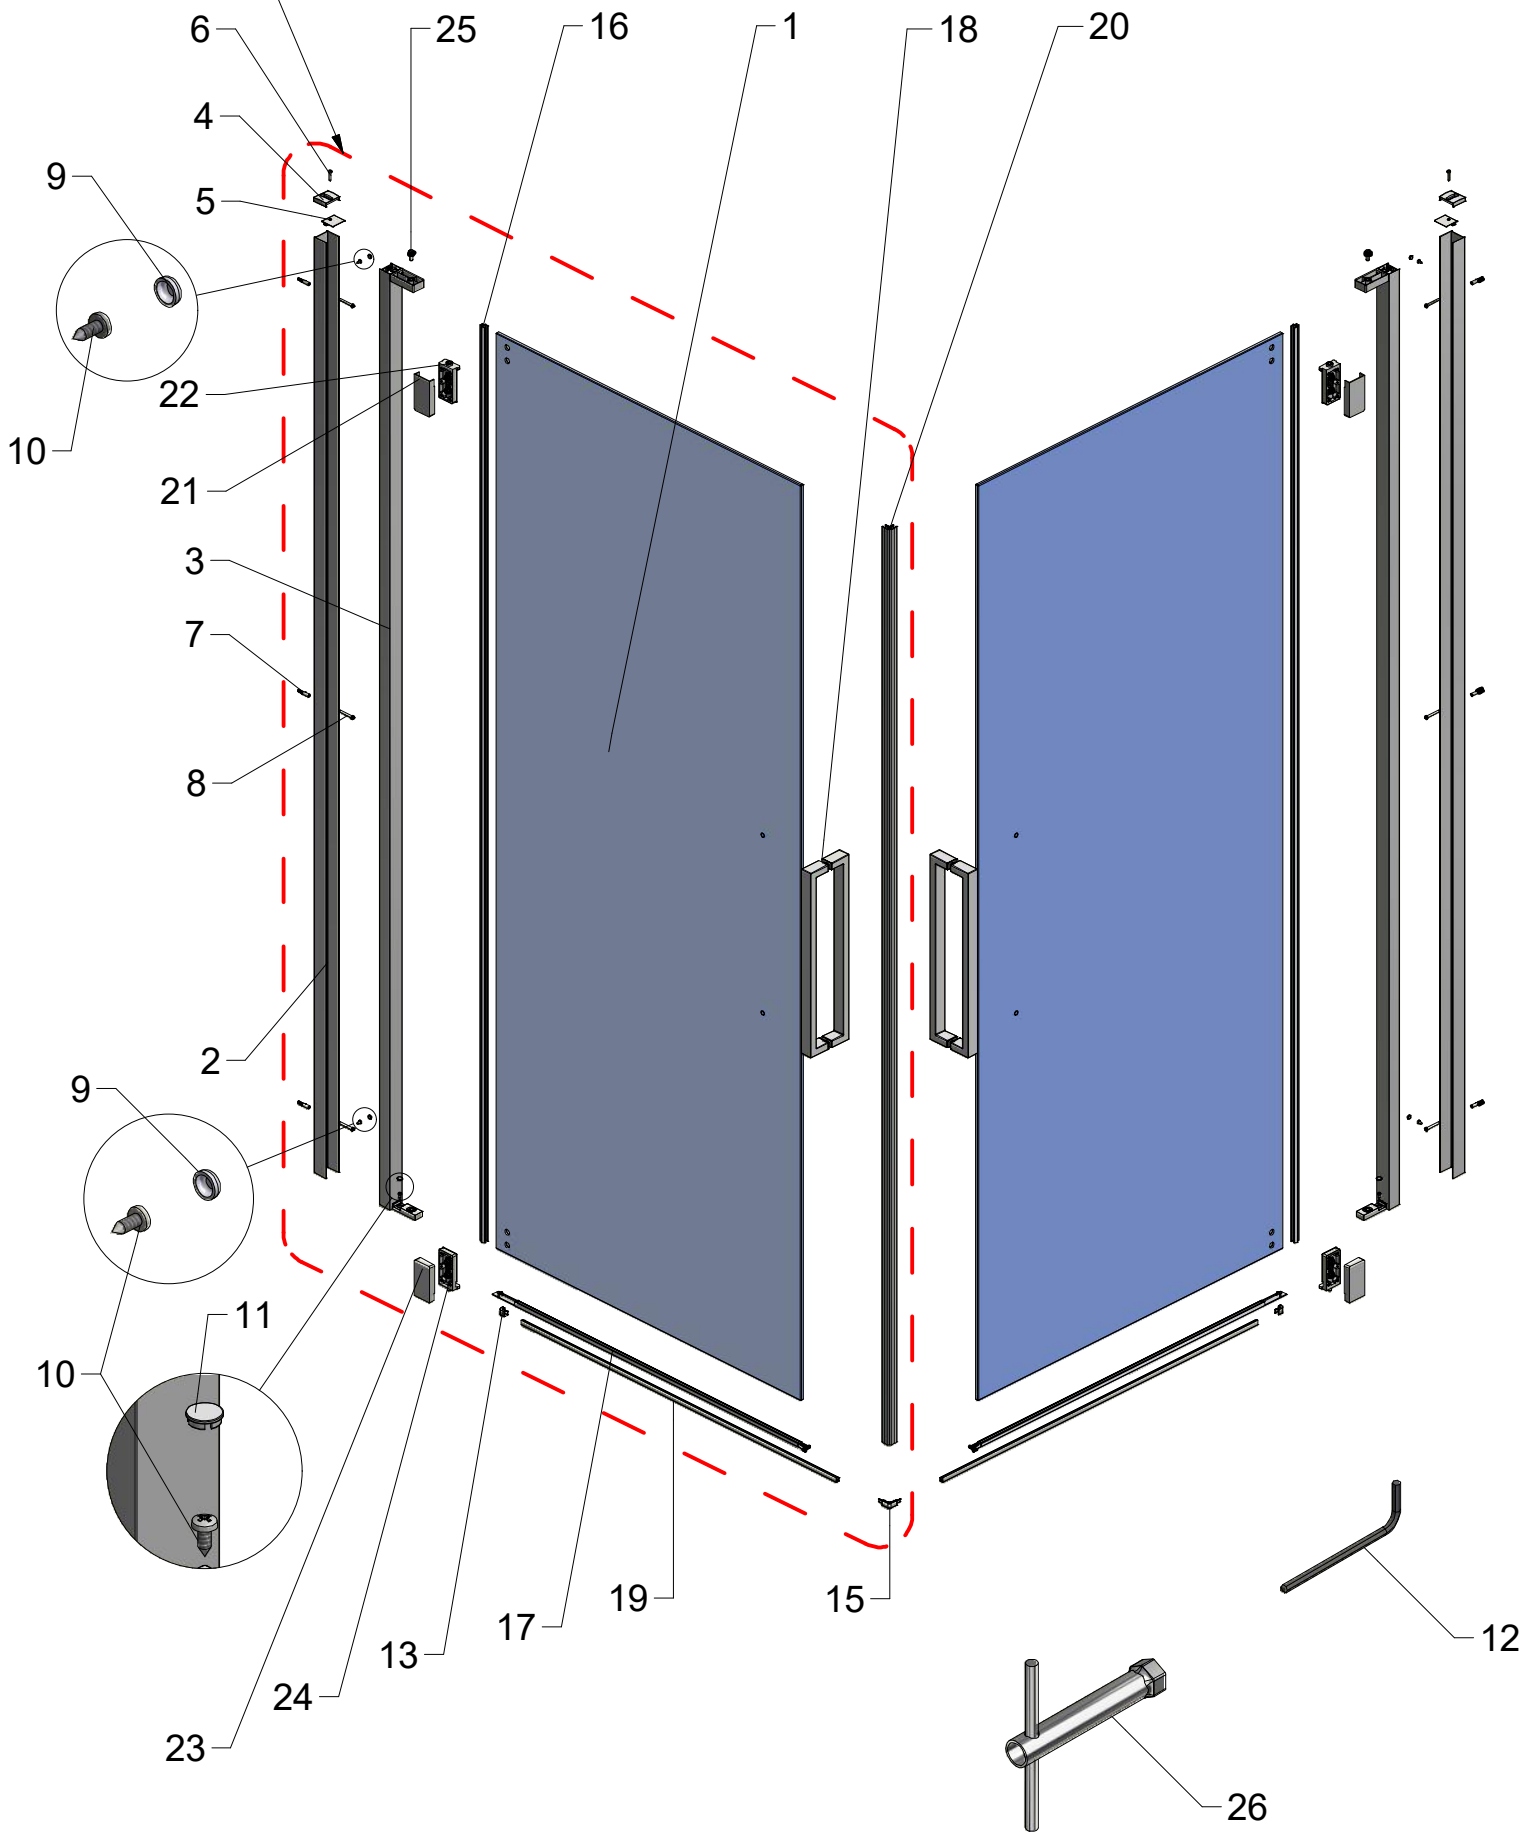

**Montageanleitung
Assembling Instruction
Montážní návod**

Shower for life

HI PI2

HI PI2

POS.	PREVIEW	PCS	SPARE PART
1		1	V278
2		1	ND01-4001
3		1	ND01-4000
4		1	ND01-3995
5		1	ND01-3995
6		1	ND01-3995
7		4	ND01-3995
8		3	ND01-3995
9		2	ND01-3995
10		3	ND01-3995
11		1	ND01-3995
12		1	ND01-3995
13		1+1 (SET)	ND01-3995
14		1	ND01-3995
15		1	ND01-3995