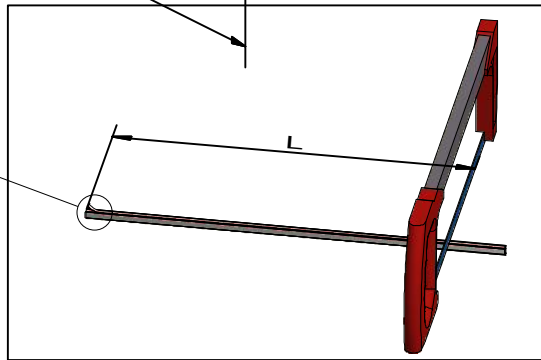

V278

ND01-4003

HI PI2 + HI PI2

HI PI2 + HI PI2		
TYPE	Y (mm)	Y - 10 (mm)
800	782 - 798	772 - 788
900	882 - 898	872 - 888
1000	982 - 998	972 - 988

2

J

OK

J

~6 mm

HI PI2 + HI SET

Sehen Montageanleitung HI PI2 + HI PI2
See installation instructions HI PI2 + HI PI2
Dle montážního návodu HI PI2 + HI PI2

HI PI2

HI SET

HI SET

HI PI2 + HI SET

HI PI2 + HI SET	
TYPE	Y (mm)
800	783 - 815
900	883 - 915
1000	983 - 1015