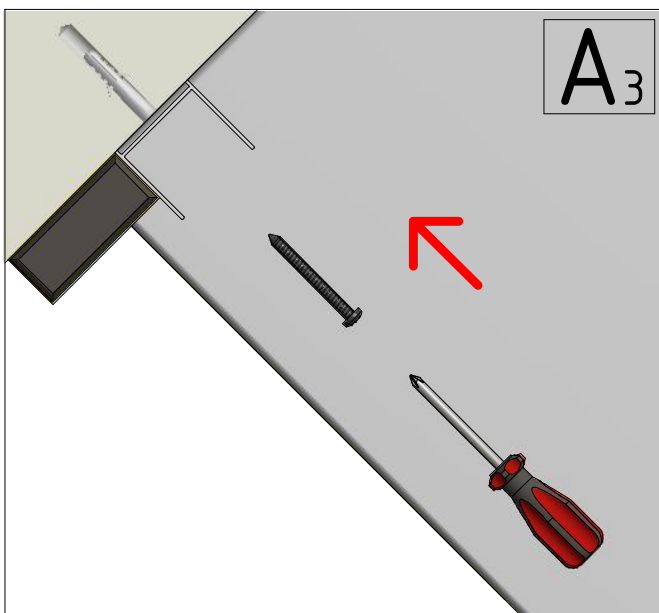

V278

ND01-4003

HI PI2 + HI PI2

HI PI2 + HI PI2		
TYPE	Y (mm)	Y - 10 (mm)
800	782 - 798	772 - 788
900	882 - 898	872 - 888
1000	982 - 998	972 - 988

2

J

OK

J

~6 mm

HI PI2 + HI SET

Sehen Montageanleitung HI PI2 + HI PI2
See installation instructions HI PI2 + HI PI2
Dle montážního návodu HI PI2 + HI PI2

HI PI2

HI SET

HI SET

HI PI2 + HI SET

HI PI2 + HI SET	
TYPE	Y (mm)
800	783 - 815
900	883 - 915
1000	983 - 1015