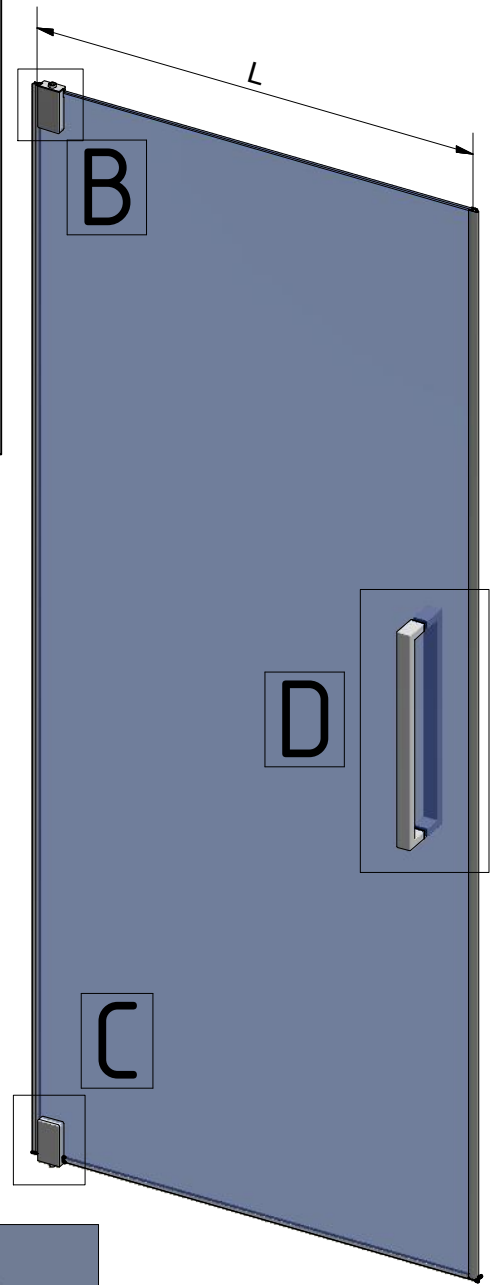

V278

ND01-4003

HI PI2 + HI PI2

HI PI2 + HI PI2		
TYPE	Y (mm)	Y - 10 (mm)
800	782 - 798	772 - 788
900	882 - 898	872 - 888
1000	982 - 998	972 - 988

2

J

OK

J

~6 mm

HI PI2 + HI SET

Sehen Montageanleitung HI PI2 + HI PI2
See installation instructions HI PI2 + HI PI2
Dle montážního návodu HI PI2 + HI PI2

HI PI2

HI SET

HI SET

HI PI2 + HI SET

HI PI2 + HI SET	
TYPE	Y (mm)
800	783 - 815
900	883 - 915
1000	983 - 1015