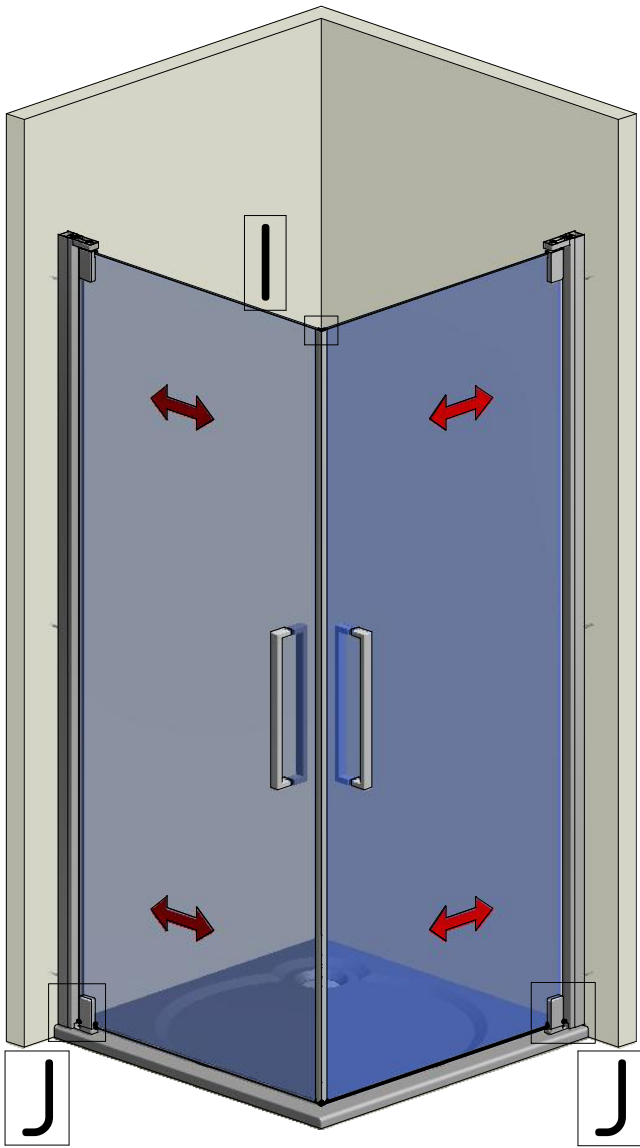

V278

ND01-4003

HI PI2 + HI PI2

HI PI2 + HI PI2		
TYPE	Y (mm)	Y - 10 (mm)
800	782 - 798	772 - 788
900	882 - 898	872 - 888
1000	982 - 998	972 - 988

2

J

OK

J

~6 mm

HI PI2 + HI SET

Sehen Montageanleitung HI PI2 + HI PI2
See installation instructions HI PI2 + HI PI2
Dle montážního návodu HI PI2 + HI PI2

HI PI2

HI SET

HI SET

HI PI2 + HI SET

HI PI2 + HI SET	
TYPE	Y (mm)
800	783 - 815
900	883 - 915
1000	983 - 1015