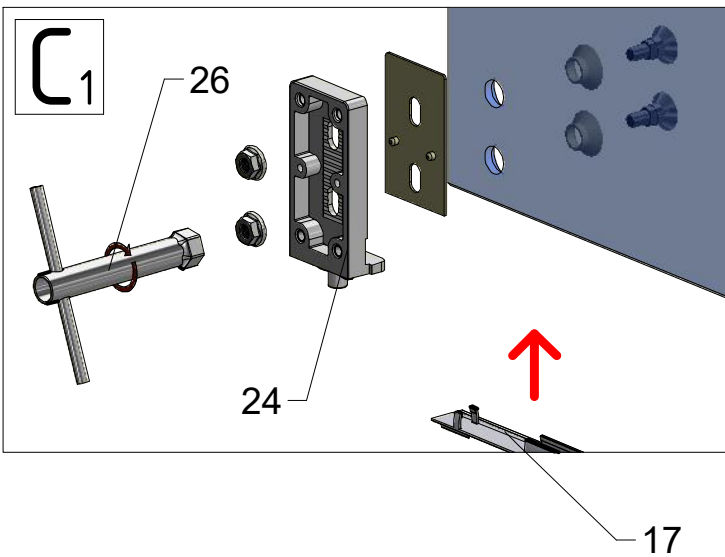

V278

ND01-4003

HI PI2 + HI PI2

HI PI2 + HI PI2		
TYPE	Y (mm)	Y - 10 (mm)
800	782 - 798	772 - 788
900	882 - 898	872 - 888
1000	982 - 998	972 - 988

2

J

OK

J

~6 mm

HI PI2 + HI SET

Sehen Montageanleitung HI PI2 + HI PI2
See installation instructions HI PI2 + HI PI2
Dle montážního návodu HI PI2 + HI PI2

HI PI2

HI SET

HI SET

HI PI2 + HI SET

HI PI2 + HI SET	
TYPE	Y (mm)
800	783 - 815
900	883 - 915
1000	983 - 1015