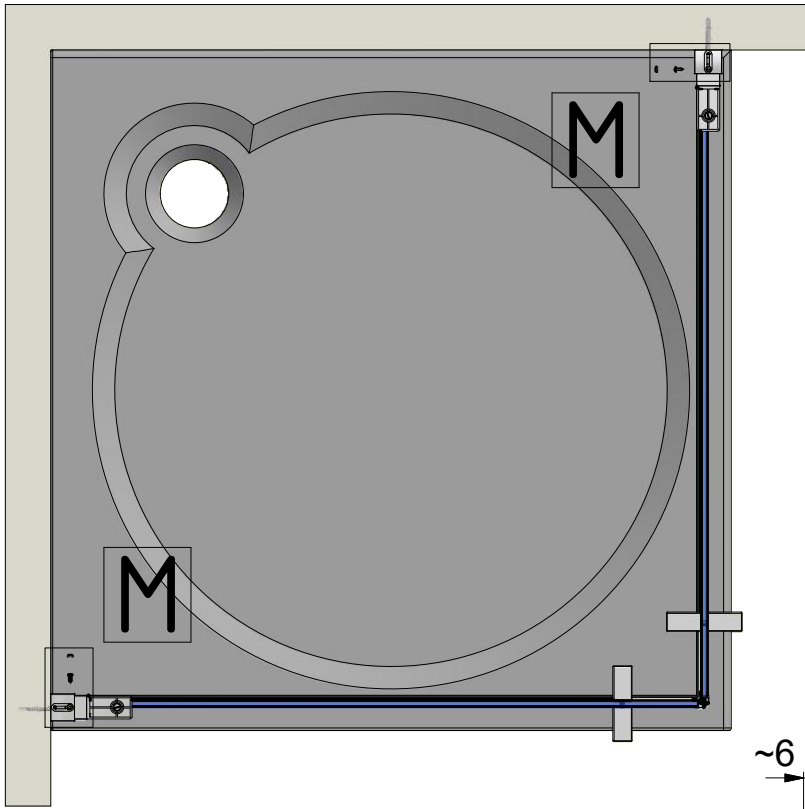

V278

ND01-4003

HI PI2 + HI PI2

HI PI2 + HI PI2		
TYPE	Y (mm)	Y - 10 (mm)
800	782 - 798	772 - 788
900	882 - 898	872 - 888
1000	982 - 998	972 - 988

2

J

OK

J

~6 mm

HI PI2 + HI SET

Sehen Montageanleitung HI PI2 + HI PI2
See installation instructions HI PI2 + HI PI2
Dle montážního návodu HI PI2 + HI PI2

HI PI2

HI SET

HI SET

HI PI2 + HI SET

HI PI2 + HI SET	
TYPE	Y (mm)
800	783 - 815
900	883 - 915
1000	983 - 1015