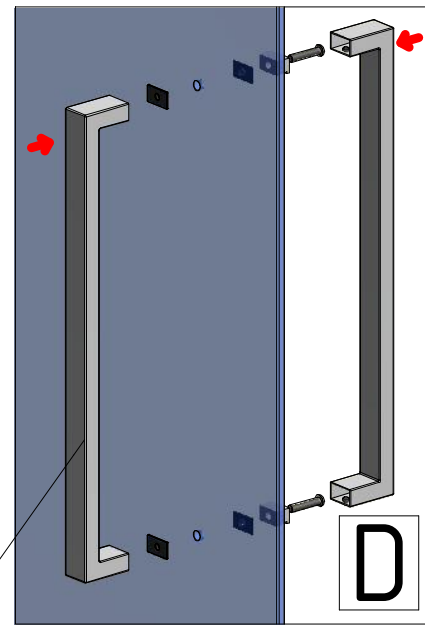

V278

ND01-4003

HI PI2 + HI PI2

HI PI2 + HI PI2		
TYPE	Y (mm)	Y - 10 (mm)
800	782 - 798	772 - 788
900	882 - 898	872 - 888
1000	982 - 998	972 - 988

2

J

OK

J

~6 mm

HI PI2 + HI SET

Sehen Montageanleitung HI PI2 + HI PI2
See installation instructions HI PI2 + HI PI2
Dle montážního návodu HI PI2 + HI PI2

HI PI2

HI SET

HI SET

HI PI2 + HI SET

HI PI2 + HI SET	
TYPE	Y (mm)
800	783 - 815
900	883 - 915
1000	983 - 1015