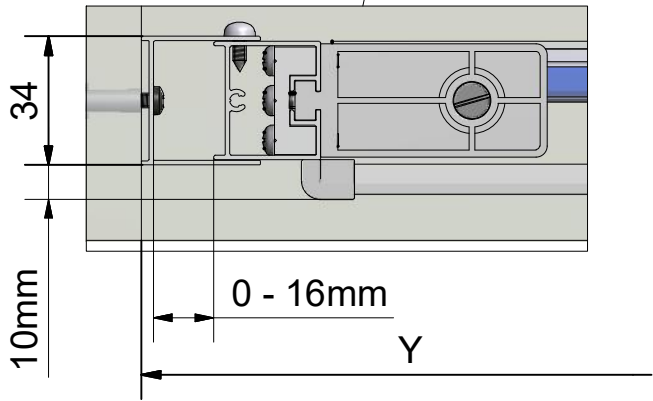

V278

ND01-4003

HI PI2 + HI PI2

HI PI2 + HI PI2		
TYPE	Y (mm)	Y - 10 (mm)
800	782 - 798	772 - 788
900	882 - 898	872 - 888
1000	982 - 998	972 - 988

2

J

OK

J

~6 mm

HI PI2 + HI SET

Sehen Montageanleitung HI PI2 + HI PI2
See installation instructions HI PI2 + HI PI2
Dle montážního návodu HI PI2 + HI PI2

HI PI2

HI SET

HI SET

HI PI2 + HI SET

HI PI2 + HI SET	
TYPE	Y (mm)
800	783 - 815
900	883 - 915
1000	983 - 1015