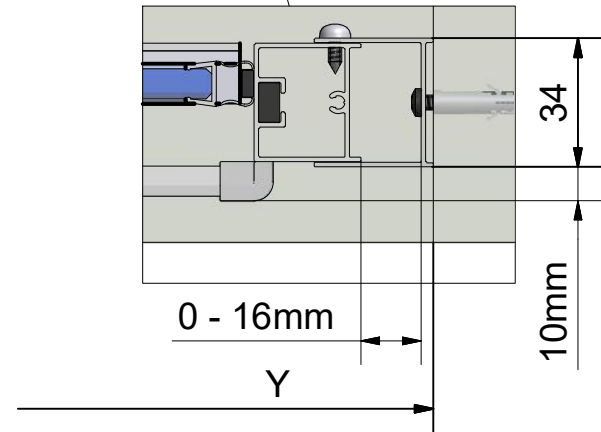

V278

ND01-4003

HI PI2 + HI PI2

HI PI2 + HI PI2		
TYPE	Y (mm)	Y - 10 (mm)
800	782 - 798	772 - 788
900	882 - 898	872 - 888
1000	982 - 998	972 - 988

2

J

OK

J

~6 mm

HI PI2 + HI SET

Sehen Montageanleitung HI PI2 + HI PI2
See installation instructions HI PI2 + HI PI2
Dle montážního návodu HI PI2 + HI PI2

HI PI2

HI SET

HI SET

HI PI2 + HI SET

HI PI2 + HI SET	
TYPE	Y (mm)
800	783 - 815
900	883 - 915
1000	983 - 1015