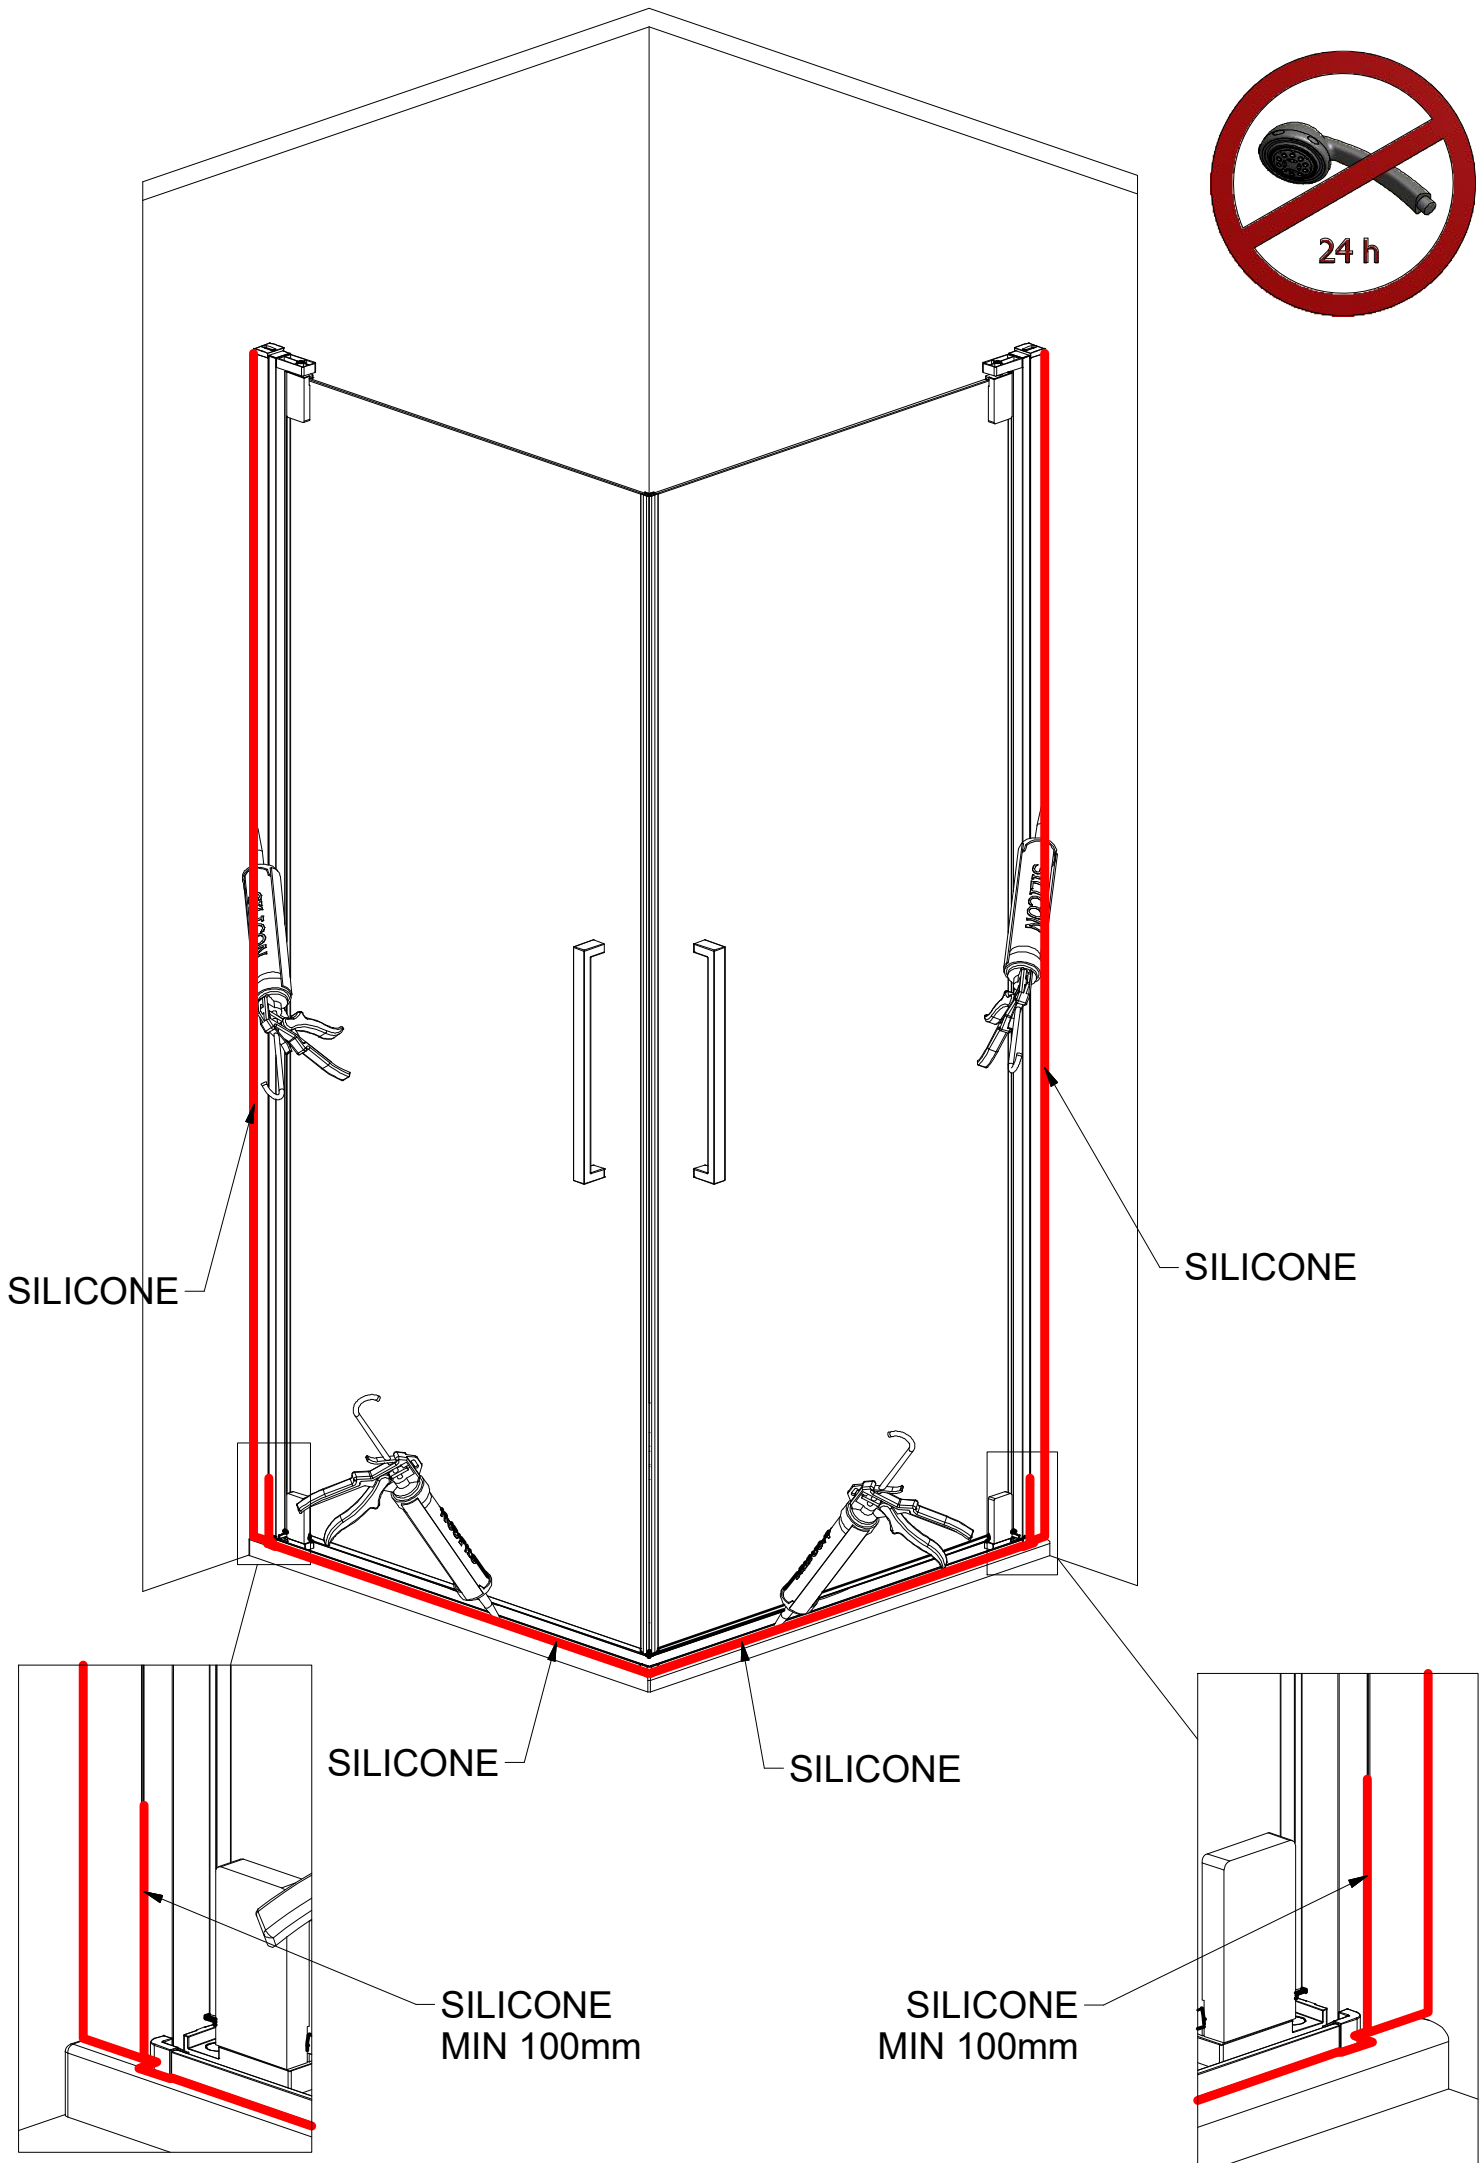

V278

ND01-4003

HI PI2 + HI PI2

HI PI2 + HI PI2		
TYPE	Y (mm)	Y - 10 (mm)
800	782 - 798	772 - 788
900	882 - 898	872 - 888
1000	982 - 998	972 - 988

2

J

OK

J

~6 mm

HI PI2 + HI SET

Sehen Montageanleitung HI PI2 + HI PI2
See installation instructions HI PI2 + HI PI2
Dle montážního návodu HI PI2 + HI PI2

HI PI2

HI SET

HI SET

HI PI2 + HI SET

HI PI2 + HI SET	
TYPE	Y (mm)
800	783 - 815
900	883 - 915
1000	983 - 1015