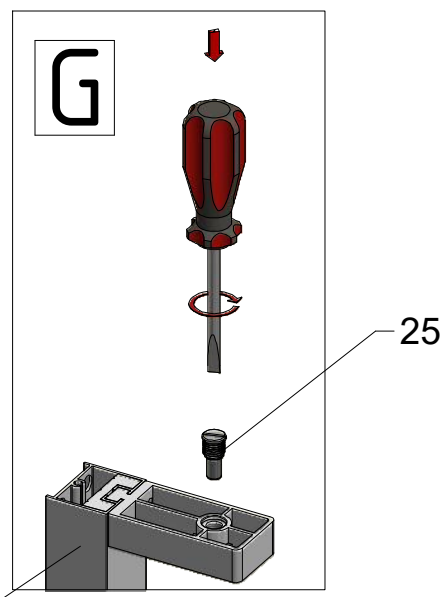

V278

ND01-4003

HI PI2 + HI PI2

HI PI2 + HI PI2		
TYPE	Y (mm)	Y - 10 (mm)
800	782 - 798	772 - 788
900	882 - 898	872 - 888
1000	982 - 998	972 - 988

2

J

OK

J

~6 mm

HI PI2 + HI SET

Sehen Montageanleitung HI PI2 + HI PI2
See installation instructions HI PI2 + HI PI2
Dle montážního návodu HI PI2 + HI PI2

HI PI2

HI SET

HI SET

HI PI2 + HI SET

HI PI2 + HI SET	
TYPE	Y (mm)
800	783 - 815
900	883 - 915
1000	983 - 1015