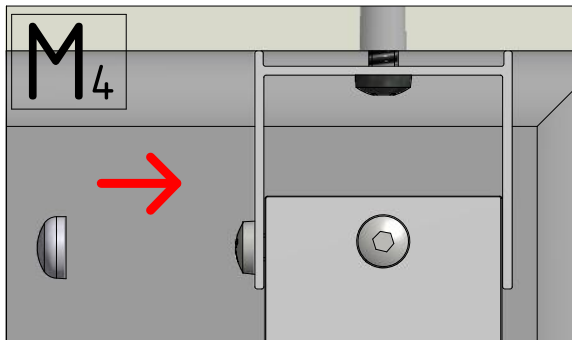

V278

ND01-4003

HI PI2 + HI PI2

HI PI2 + HI PI2		
TYPE	Y (mm)	Y - 10 (mm)
800	782 - 798	772 - 788
900	882 - 898	872 - 888
1000	982 - 998	972 - 988

2

J

OK

J

~6 mm

HI PI2 + HI SET

Sehen Montageanleitung HI PI2 + HI PI2
See installation instructions HI PI2 + HI PI2
Dle montážního návodu HI PI2 + HI PI2

HI PI2

HI SET

HI SET

HI PI2 + HI SET

HI PI2 + HI SET	
TYPE	Y (mm)
800	783 - 815
900	883 - 915
1000	983 - 1015