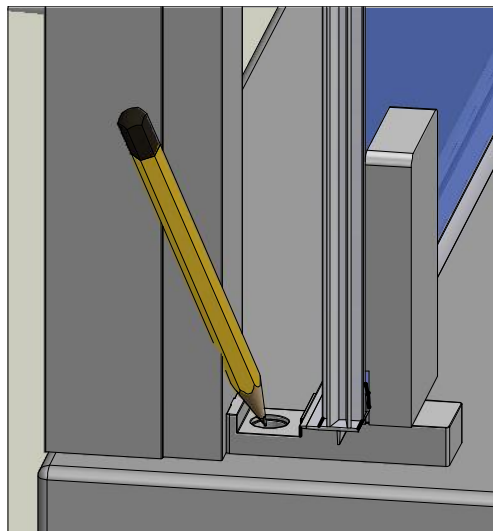

V278

ND01-4003

HI PI2 + HI PI2

HI PI2 + HI PI2		
TYPE	Y (mm)	Y - 10 (mm)
800	782 - 798	772 - 788
900	882 - 898	872 - 888
1000	982 - 998	972 - 988

2

J

OK

J

~6 mm

HI PI2 + HI SET

Sehen Montageanleitung HI PI2 + HI PI2
See installation instructions HI PI2 + HI PI2
Dle montážního návodu HI PI2 + HI PI2

HI PI2

HI SET

HI SET

HI PI2 + HI SET

HI PI2 + HI SET	
TYPE	Y (mm)
800	783 - 815
900	883 - 915
1000	983 - 1015