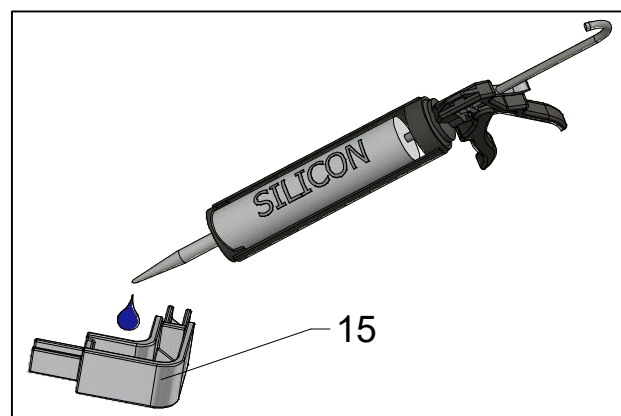

V278

ND01-4003

HI PI2 + HI PI2

HI PI2 + HI PI2		
TYPE	Y (mm)	Y - 10 (mm)
800	782 - 798	772 - 788
900	882 - 898	872 - 888
1000	982 - 998	972 - 988

2

J

OK

J

~6 mm

HI PI2 + HI SET

Sehen Montageanleitung HI PI2 + HI PI2
See installation instructions HI PI2 + HI PI2
Dle montážního návodu HI PI2 + HI PI2

HI PI2

HI SET

HI SET

HI PI2 + HI SET

HI PI2 + HI SET	
TYPE	Y (mm)
800	783 - 815
900	883 - 915
1000	983 - 1015