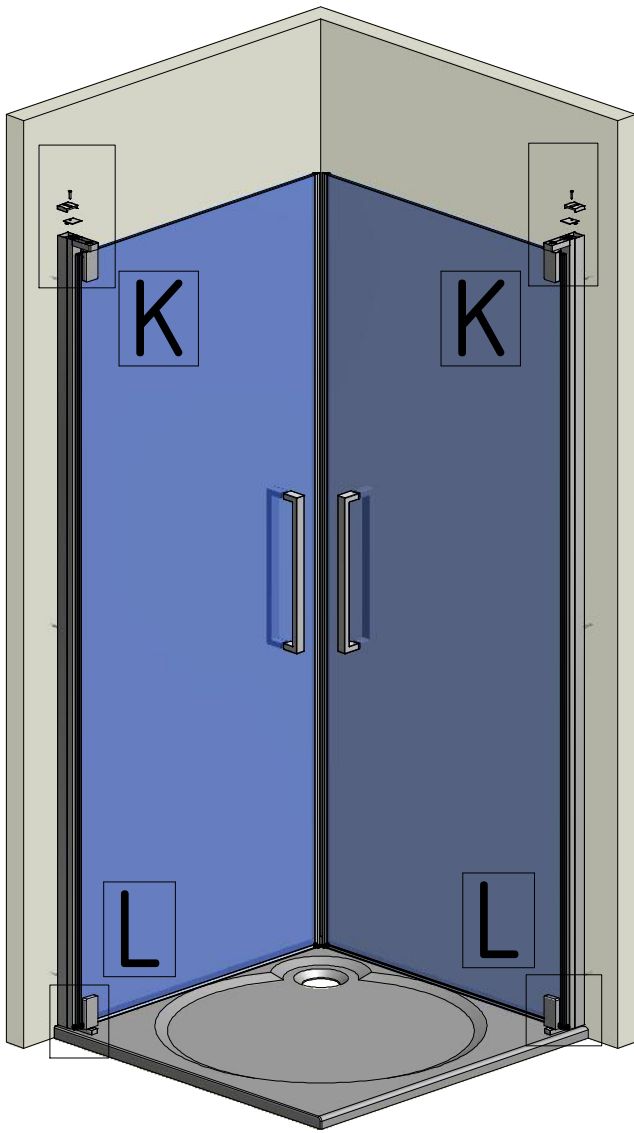

V278

ND01-4003

HI PI2 + HI PI2

HI PI2 + HI PI2		
TYPE	Y (mm)	Y - 10 (mm)
800	782 - 798	772 - 788
900	882 - 898	872 - 888
1000	982 - 998	972 - 988

2

J

OK

J

~6 mm

HI PI2 + HI SET

Sehen Montageanleitung HI PI2 + HI PI2
See installation instructions HI PI2 + HI PI2
Dle montážního návodu HI PI2 + HI PI2

HI PI2

HI SET

HI SET

HI PI2 + HI SET

HI PI2 + HI SET	
TYPE	Y (mm)
800	783 - 815
900	883 - 915
1000	983 - 1015