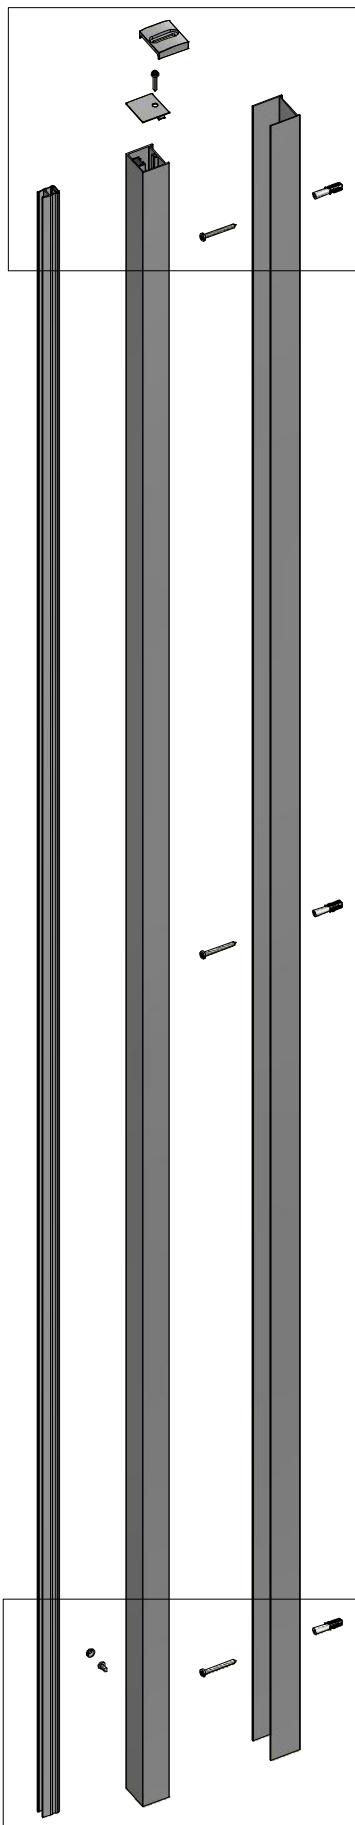

**Montageanleitung
Assembling Instruction
Montážní návod**

Shower for life

HI PI2

HI PI2

POS.	PREVIEW	PCS	SPARE PART
1		1	V278
2		1	ND01-4001
3		1	ND01-4000
4		1	ND01-3995
5		1	ND01-3995
6		1	ND01-3995
7		4	ND01-3995
8		3	ND01-3995
9		2	ND01-3995
10		3	ND01-3995
11		1	ND01-3995
12		1	ND01-3995
13		1+1 (SET)	ND01-3995
14		1	ND01-3995
15		1	ND01-3995

HI PI2

POS.	PREVIEW	PCS	SPARE PART
16		1	ND01-3996
17		1	ND01-3997
18		1	ND01-4003
19		1	ND01-4002
20		1+1 (SET)	ND01-3998
21		1	ND01-3999
22		1	ND01-3999
23		1	ND01-3999
24		1	ND01-3999
25		1	ND01-3999
26		1	-

V278

ND01-4003

HI PI2 + HI PI2

HI PI2 + HI PI2		
TYPE	Y (mm)	Y - 10 (mm)
800	782 - 798	772 - 788
900	882 - 898	872 - 888
1000	982 - 998	972 - 988

2

J

OK

J

~6 mm

HI PI2 + HI SET

Sehen Montageanleitung HI PI2 + HI PI2
See installation instructions HI PI2 + HI PI2
Dle montážního návodu HI PI2 + HI PI2

HI PI2

HI SET

HI SET

HI PI2 + HI SET

HI PI2 + HI SET	
TYPE	Y (mm)
800	783 - 815
900	883 - 915
1000	983 - 1015