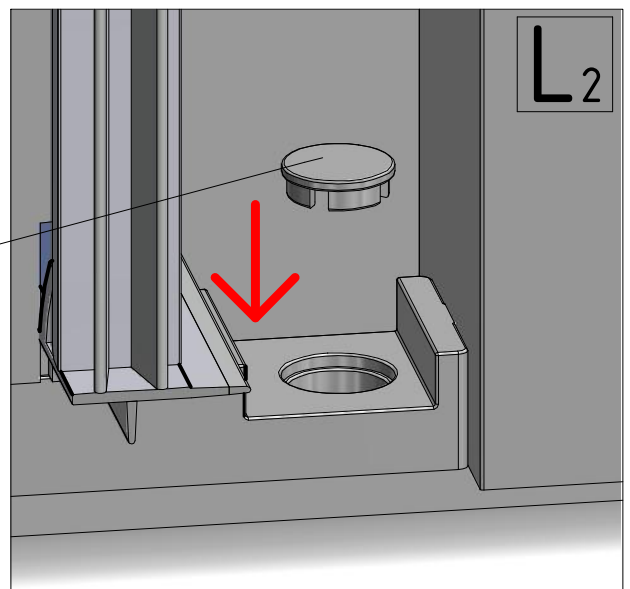

V278

ND01-4003

HI PI2 + HI PI2

HI PI2 + HI PI2		
TYPE	Y (mm)	Y - 10 (mm)
800	782 - 798	772 - 788
900	882 - 898	872 - 888
1000	982 - 998	972 - 988

2

J

OK

J

~6 mm

HI PI2 + HI SET

Sehen Montageanleitung HI PI2 + HI PI2
See installation instructions HI PI2 + HI PI2
Dle montážního návodu HI PI2 + HI PI2

HI PI2

HI SET

HI SET

HI PI2 + HI SET

HI PI2 + HI SET	
TYPE	Y (mm)
800	783 - 815
900	883 - 915
1000	983 - 1015