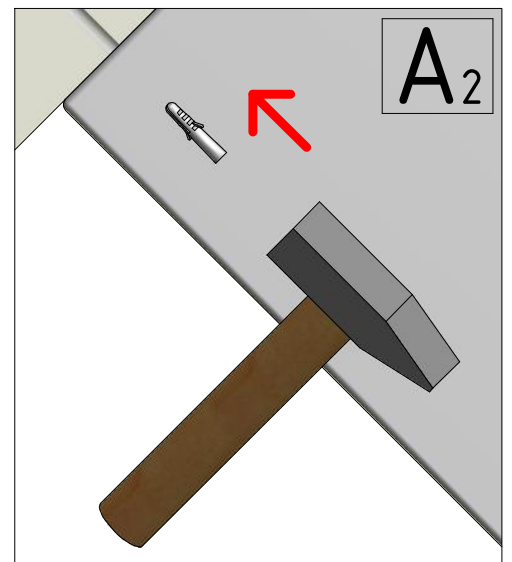

V278

ND01-4003

HI PI2 + HI PI2

HI PI2 + HI PI2		
TYPE	Y (mm)	Y - 10 (mm)
800	782 - 798	772 - 788
900	882 - 898	872 - 888
1000	982 - 998	972 - 988

2

J

OK

J

~6 mm

HI PI2 + HI SET

Sehen Montageanleitung HI PI2 + HI PI2
See installation instructions HI PI2 + HI PI2
Dle montážního návodu HI PI2 + HI PI2

HI PI2

HI SET

HI SET

HI PI2 + HI SET

HI PI2 + HI SET	
TYPE	Y (mm)
800	783 - 815
900	883 - 915
1000	983 - 1015