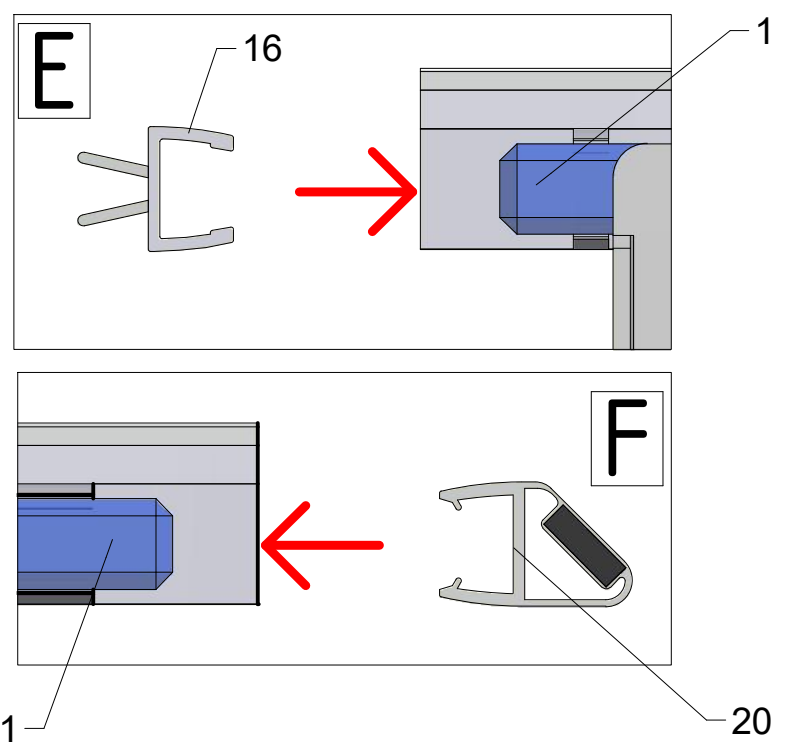

V278

ND01-4003

HI PI2 + HI PI2

HI PI2 + HI PI2		
TYPE	Y (mm)	Y - 10 (mm)
800	782 - 798	772 - 788
900	882 - 898	872 - 888
1000	982 - 998	972 - 988

2

J

OK

J

~6 mm

HI PI2 + HI SET

Sehen Montageanleitung HI PI2 + HI PI2
See installation instructions HI PI2 + HI PI2
Dle montážního návodu HI PI2 + HI PI2

HI PI2

HI SET

HI SET

HI PI2 + HI SET

HI PI2 + HI SET	
TYPE	Y (mm)
800	783 - 815
900	883 - 915
1000	983 - 1015