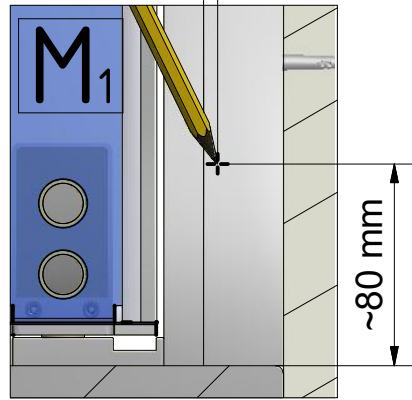

V278

ND01-4003

HI PI2 + HI PI2

HI PI2 + HI PI2		
TYPE	Y (mm)	Y - 10 (mm)
800	782 - 798	772 - 788
900	882 - 898	872 - 888
1000	982 - 998	972 - 988

2

J

OK

J

~6 mm

HI PI2 + HI SET

Sehen Montageanleitung HI PI2 + HI PI2
See installation instructions HI PI2 + HI PI2
Dle montážního návodu HI PI2 + HI PI2

HI PI2

HI SET

HI SET

HI PI2 + HI SET

HI PI2 + HI SET	
TYPE	Y (mm)
800	783 - 815
900	883 - 915
1000	983 - 1015