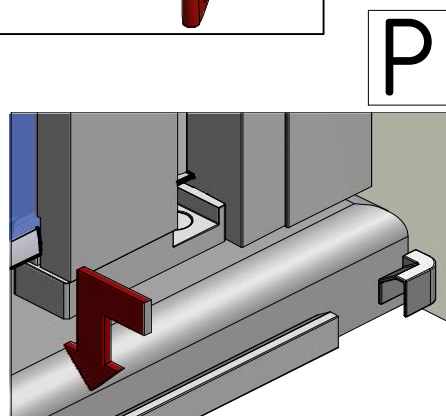

V278

ND01-4003

HI PI2 + HI PI2

HI PI2 + HI PI2		
TYPE	Y (mm)	Y - 10 (mm)
800	782 - 798	772 - 788
900	882 - 898	872 - 888
1000	982 - 998	972 - 988

2

J

OK

J

~6 mm

HI PI2 + HI SET

Sehen Montageanleitung HI PI2 + HI PI2
See installation instructions HI PI2 + HI PI2
Dle montážního návodu HI PI2 + HI PI2

HI PI2

HI SET

HI SET

HI PI2 + HI SET

HI PI2 + HI SET	
TYPE	Y (mm)
800	783 - 815
900	883 - 915
1000	983 - 1015