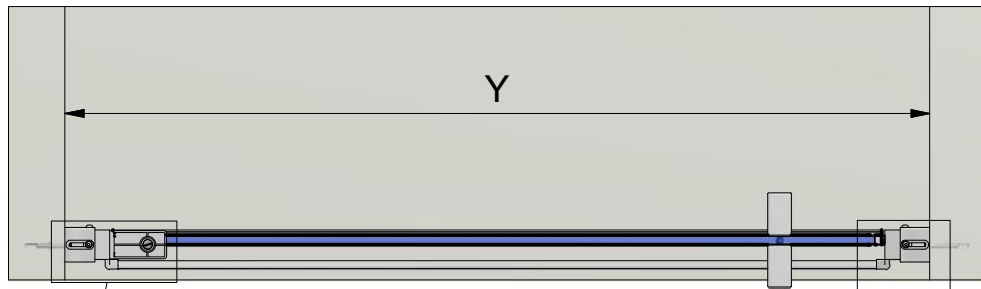

V278

ND01-4003

HI PI2 + HI PI2

HI PI2 + HI PI2		
TYPE	Y (mm)	Y - 10 (mm)
800	782 - 798	772 - 788
900	882 - 898	872 - 888
1000	982 - 998	972 - 988

2

J

OK

J

~6 mm

HI PI2 + HI SET

Sehen Montageanleitung HI PI2 + HI PI2
See installation instructions HI PI2 + HI PI2
Dle montážního návodu HI PI2 + HI PI2

HI PI2

HI SET

HI SET

HI PI2 + HI SET

HI PI2 + HI SET	
TYPE	Y (mm)
800	783 - 815
900	883 - 915
1000	983 - 1015