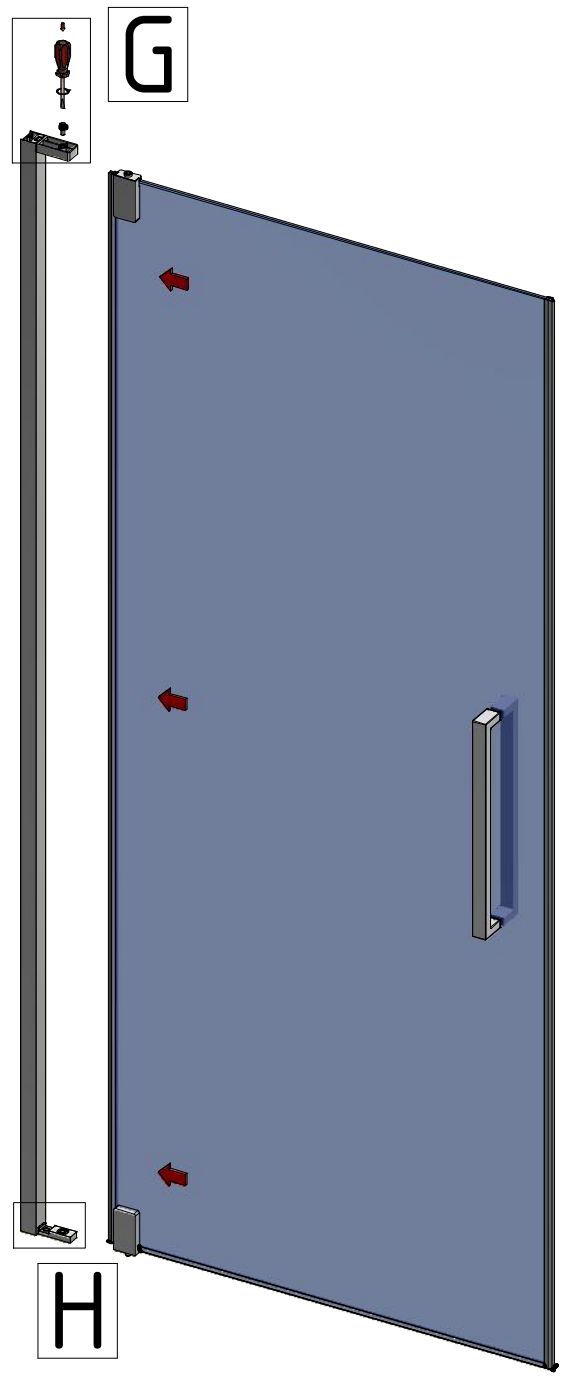

V278

ND01-4003

HI PI2 + HI PI2

HI PI2 + HI PI2		
TYPE	Y (mm)	Y - 10 (mm)
800	782 - 798	772 - 788
900	882 - 898	872 - 888
1000	982 - 998	972 - 988

2

J

OK

J

~6 mm

HI PI2 + HI SET

Sehen Montageanleitung HI PI2 + HI PI2
See installation instructions HI PI2 + HI PI2
Dle montážního návodu HI PI2 + HI PI2

HI PI2

HI SET

HI SET

HI PI2 + HI SET

HI PI2 + HI SET	
TYPE	Y (mm)
800	783 - 815
900	883 - 915
1000	983 - 1015