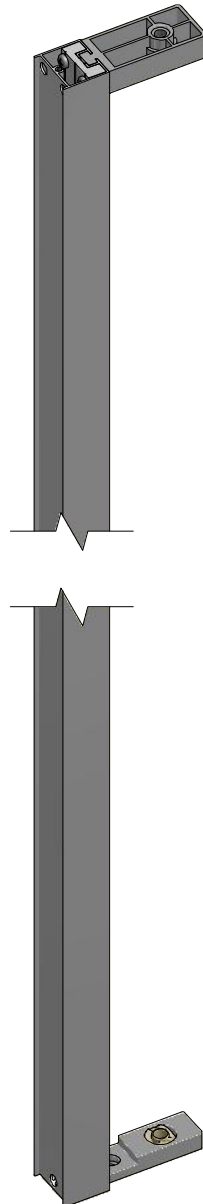

**Montageanleitung
Assembling Instruction
Montážní návod**

Shower for life

HI PI2

HI PI2

POS.	PREVIEW	PCS	SPARE PART
1		1	V278
2		1	ND01-4001
3		1	ND01-4000
4		1	ND01-3995
5		1	ND01-3995
6		1	ND01-3995
7		4	ND01-3995
8		3	ND01-3995
9		2	ND01-3995
10		3	ND01-3995
11		1	ND01-3995
12		1	ND01-3995
13		1+1 (SET)	ND01-3995
14		1	ND01-3995
15		1	ND01-3995

HI PI2

POS.	PREVIEW	PCS	SPARE PART
16		1	ND01-3996
17		1	ND01-3997
18		1	ND01-4003
19		1	ND01-4002
20		1+1 (SET)	ND01-3998
21		1	ND01-3999
22		1	ND01-3999
23		1	ND01-3999
24		1	ND01-3999
25		1	ND01-3999
26		1	-

ND01-3995

ND01-3996

ND01-3997

ND01-3998

ND01-3999

ND01-4000

ND01-4001

ND01-4002

V278

ND01-4003

HI PI2 + HI PI2

HI PI2 + HI PI2		
TYPE	Y (mm)	Y - 10 (mm)
800	782 - 798	772 - 788
900	882 - 898	872 - 888
1000	982 - 998	972 - 988

2

J

OK

J