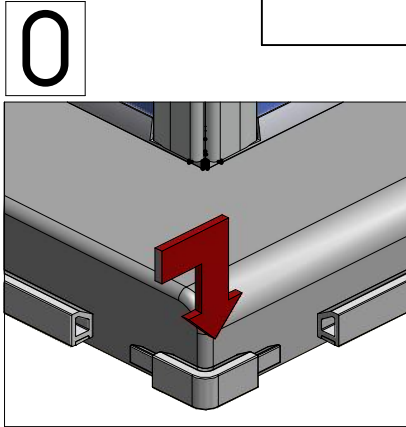

V278

ND01-4003

HI PI2 + HI PI2

HI PI2 + HI PI2		
TYPE	Y (mm)	Y - 10 (mm)
800	782 - 798	772 - 788
900	882 - 898	872 - 888
1000	982 - 998	972 - 988

2

J

OK

J

~6 mm

HI PI2 + HI SET

Sehen Montageanleitung HI PI2 + HI PI2
See installation instructions HI PI2 + HI PI2
Dle montážního návodu HI PI2 + HI PI2

HI PI2

HI SET

HI SET

HI PI2 + HI SET

HI PI2 + HI SET	
TYPE	Y (mm)
800	783 - 815
900	883 - 915
1000	983 - 1015