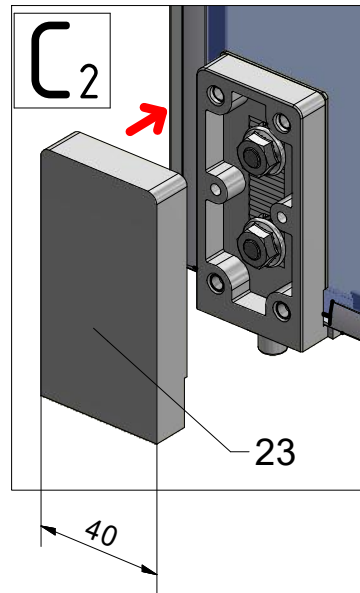

V278

ND01-4003

HI PI2 + HI PI2

HI PI2 + HI PI2		
TYPE	Y (mm)	Y - 10 (mm)
800	782 - 798	772 - 788
900	882 - 898	872 - 888
1000	982 - 998	972 - 988

2

J

OK

J

~6 mm

HI PI2 + HI SET

Sehen Montageanleitung HI PI2 + HI PI2
See installation instructions HI PI2 + HI PI2
Dle montážního návodu HI PI2 + HI PI2

HI PI2

HI SET

HI SET

HI PI2 + HI SET

HI PI2 + HI SET	
TYPE	Y (mm)
800	783 - 815
900	883 - 915
1000	983 - 1015