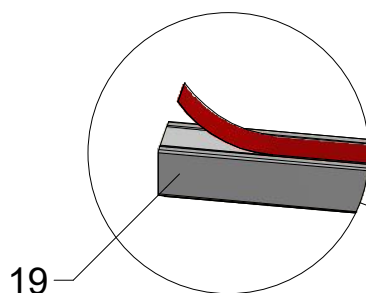

V278

ND01-4003

HI PI2 + HI PI2

HI PI2 + HI PI2		
TYPE	Y (mm)	Y - 10 (mm)
800	782 - 798	772 - 788
900	882 - 898	872 - 888
1000	982 - 998	972 - 988

2

J

OK

J

~6 mm

HI PI2 + HI SET

Sehen Montageanleitung HI PI2 + HI PI2
See installation instructions HI PI2 + HI PI2
Dle montážního návodu HI PI2 + HI PI2

HI PI2

HI SET

HI SET

HI PI2 + HI SET

HI PI2 + HI SET	
TYPE	Y (mm)
800	783 - 815
900	883 - 915
1000	983 - 1015