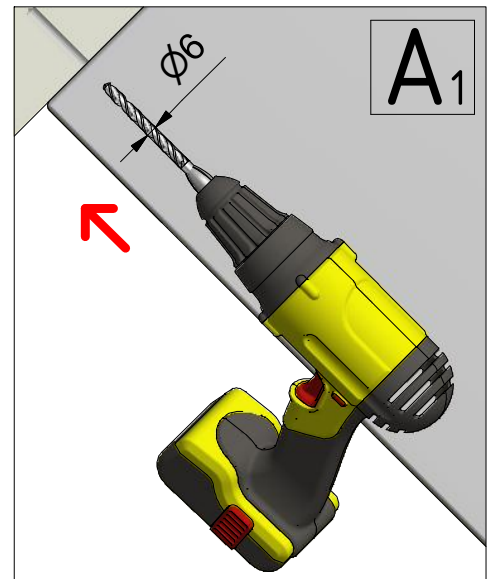

V278

ND01-4003

HI PI2 + HI PI2

HI PI2 + HI PI2		
TYPE	Y (mm)	Y - 10 (mm)
800	782 - 798	772 - 788
900	882 - 898	872 - 888
1000	982 - 998	972 - 988

2

J

OK

J

~6 mm

HI PI2 + HI SET

Sehen Montageanleitung HI PI2 + HI PI2
See installation instructions HI PI2 + HI PI2
Dle montážního návodu HI PI2 + HI PI2

HI PI2

HI SET

HI SET

HI PI2 + HI SET

HI PI2 + HI SET	
TYPE	Y (mm)
800	783 - 815
900	883 - 915
1000	983 - 1015