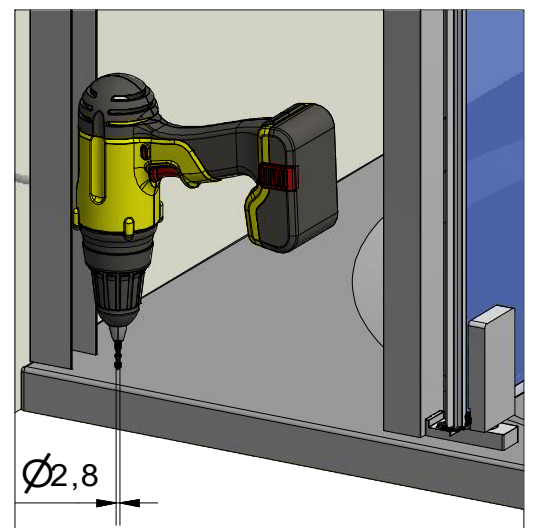

V278

ND01-4003

HI PI2 + HI PI2

HI PI2 + HI PI2		
TYPE	Y (mm)	Y - 10 (mm)
800	782 - 798	772 - 788
900	882 - 898	872 - 888
1000	982 - 998	972 - 988

2

J

OK

J

~6 mm

HI PI2 + HI SET

Sehen Montageanleitung HI PI2 + HI PI2
See installation instructions HI PI2 + HI PI2
Dle montážního návodu HI PI2 + HI PI2

HI PI2

HI SET

HI SET

HI PI2 + HI SET

HI PI2 + HI SET	
TYPE	Y (mm)
800	783 - 815
900	883 - 915
1000	983 - 1015