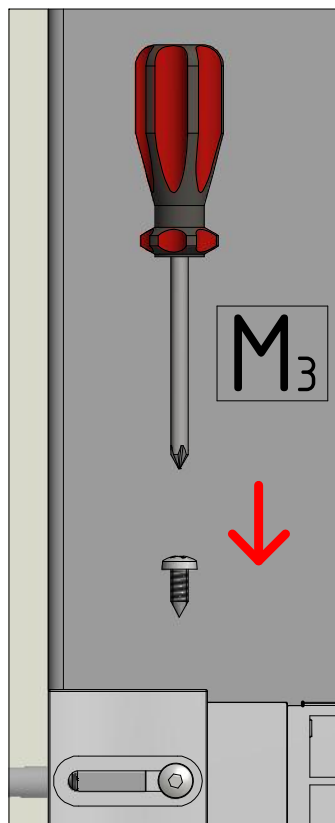

V278

ND01-4003

HI PI2 + HI PI2

HI PI2 + HI PI2		
TYPE	Y (mm)	Y - 10 (mm)
800	782 - 798	772 - 788
900	882 - 898	872 - 888
1000	982 - 998	972 - 988

2

J

OK

J

~6 mm

HI PI2 + HI SET

Sehen Montageanleitung HI PI2 + HI PI2
See installation instructions HI PI2 + HI PI2
Dle montážního návodu HI PI2 + HI PI2

HI PI2

HI SET

HI SET

HI PI2 + HI SET

HI PI2 + HI SET	
TYPE	Y (mm)
800	783 - 815
900	883 - 915
1000	983 - 1015