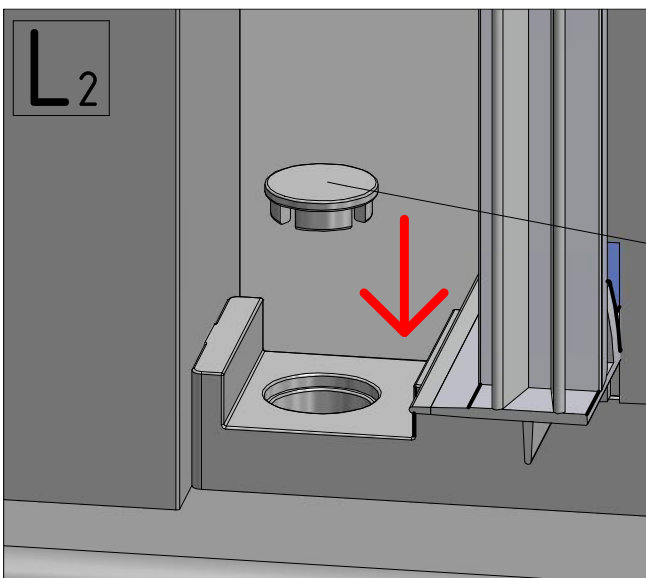

V278

ND01-4003

HI PI2 + HI PI2

HI PI2 + HI PI2		
TYPE	Y (mm)	Y - 10 (mm)
800	782 - 798	772 - 788
900	882 - 898	872 - 888
1000	982 - 998	972 - 988

2

J

OK

J

~6 mm

HI PI2 + HI SET

Sehen Montageanleitung HI PI2 + HI PI2
See installation instructions HI PI2 + HI PI2
Dle montážního návodu HI PI2 + HI PI2

HI PI2

HI SET

HI SET

HI PI2 + HI SET

HI PI2 + HI SET	
TYPE	Y (mm)
800	783 - 815
900	883 - 915
1000	983 - 1015