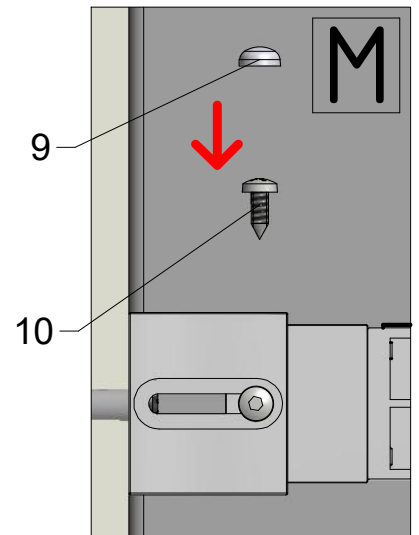

V278

ND01-4003

HI PI2 + HI PI2

HI PI2 + HI PI2		
TYPE	Y (mm)	Y - 10 (mm)
800	782 - 798	772 - 788
900	882 - 898	872 - 888
1000	982 - 998	972 - 988

2

J

OK

J

~6 mm

HI PI2 + HI SET

Sehen Montageanleitung HI PI2 + HI PI2
See installation instructions HI PI2 + HI PI2
Dle montážního návodu HI PI2 + HI PI2

HI PI2

HI SET

HI SET

HI PI2 + HI SET

HI PI2 + HI SET	
TYPE	Y (mm)
800	783 - 815
900	883 - 915
1000	983 - 1015