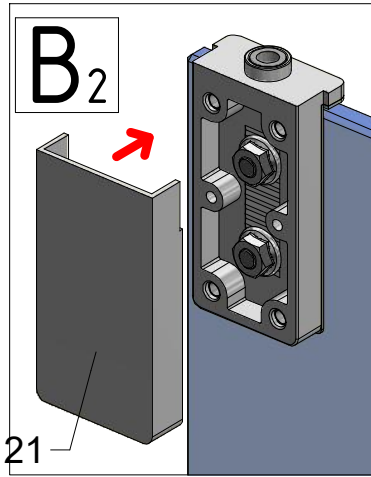

V278

ND01-4003

HI PI2 + HI PI2

HI PI2 + HI PI2		
TYPE	Y (mm)	Y - 10 (mm)
800	782 - 798	772 - 788
900	882 - 898	872 - 888
1000	982 - 998	972 - 988

2

J

OK

J

~6 mm

HI PI2 + HI SET

Sehen Montageanleitung HI PI2 + HI PI2
See installation instructions HI PI2 + HI PI2
Dle montážního návodu HI PI2 + HI PI2

HI PI2

HI SET

HI SET

HI PI2 + HI SET

HI PI2 + HI SET	
TYPE	Y (mm)
800	783 - 815
900	883 - 915
1000	983 - 1015