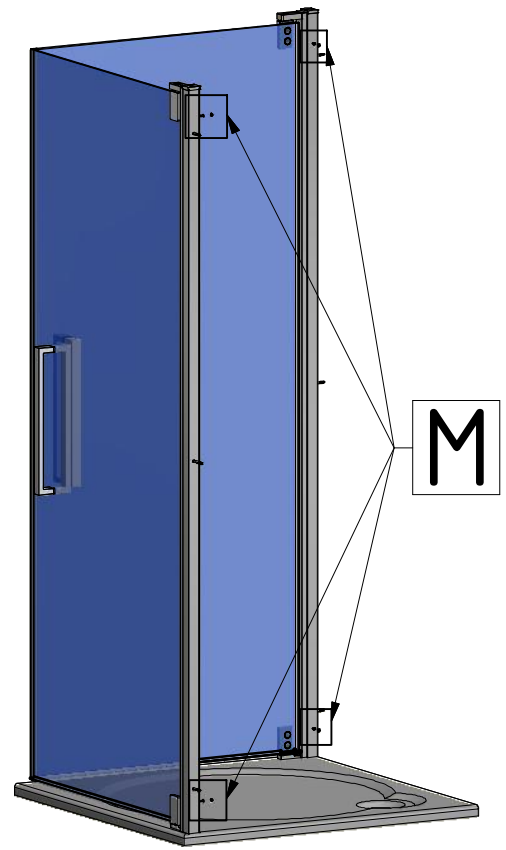

V278

ND01-4003

HI PI2 + HI PI2

HI PI2 + HI PI2		
TYPE	Y (mm)	Y - 10 (mm)
800	782 - 798	772 - 788
900	882 - 898	872 - 888
1000	982 - 998	972 - 988

2

J

OK

J

~6 mm

HI PI2 + HI SET

Sehen Montageanleitung HI PI2 + HI PI2
See installation instructions HI PI2 + HI PI2
Dle montážního návodu HI PI2 + HI PI2

HI PI2

HI SET

HI SET

HI PI2 + HI SET

HI PI2 + HI SET	
TYPE	Y (mm)
800	783 - 815
900	883 - 915
1000	983 - 1015