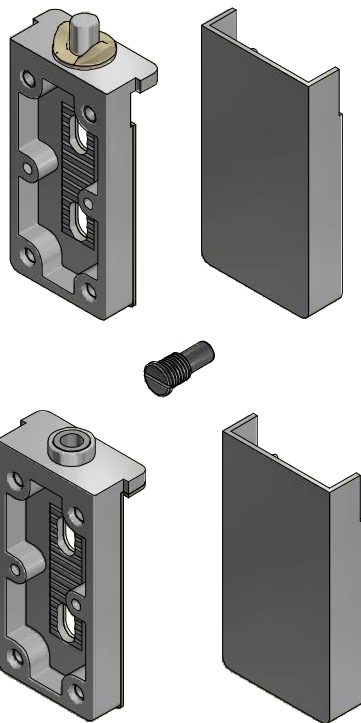

ND01-3995

ND01-3996

ND01-3997

ND01-3998

ND01-3999

ND01-4000

ND01-4001

ND01-4002

V278

ND01-4003