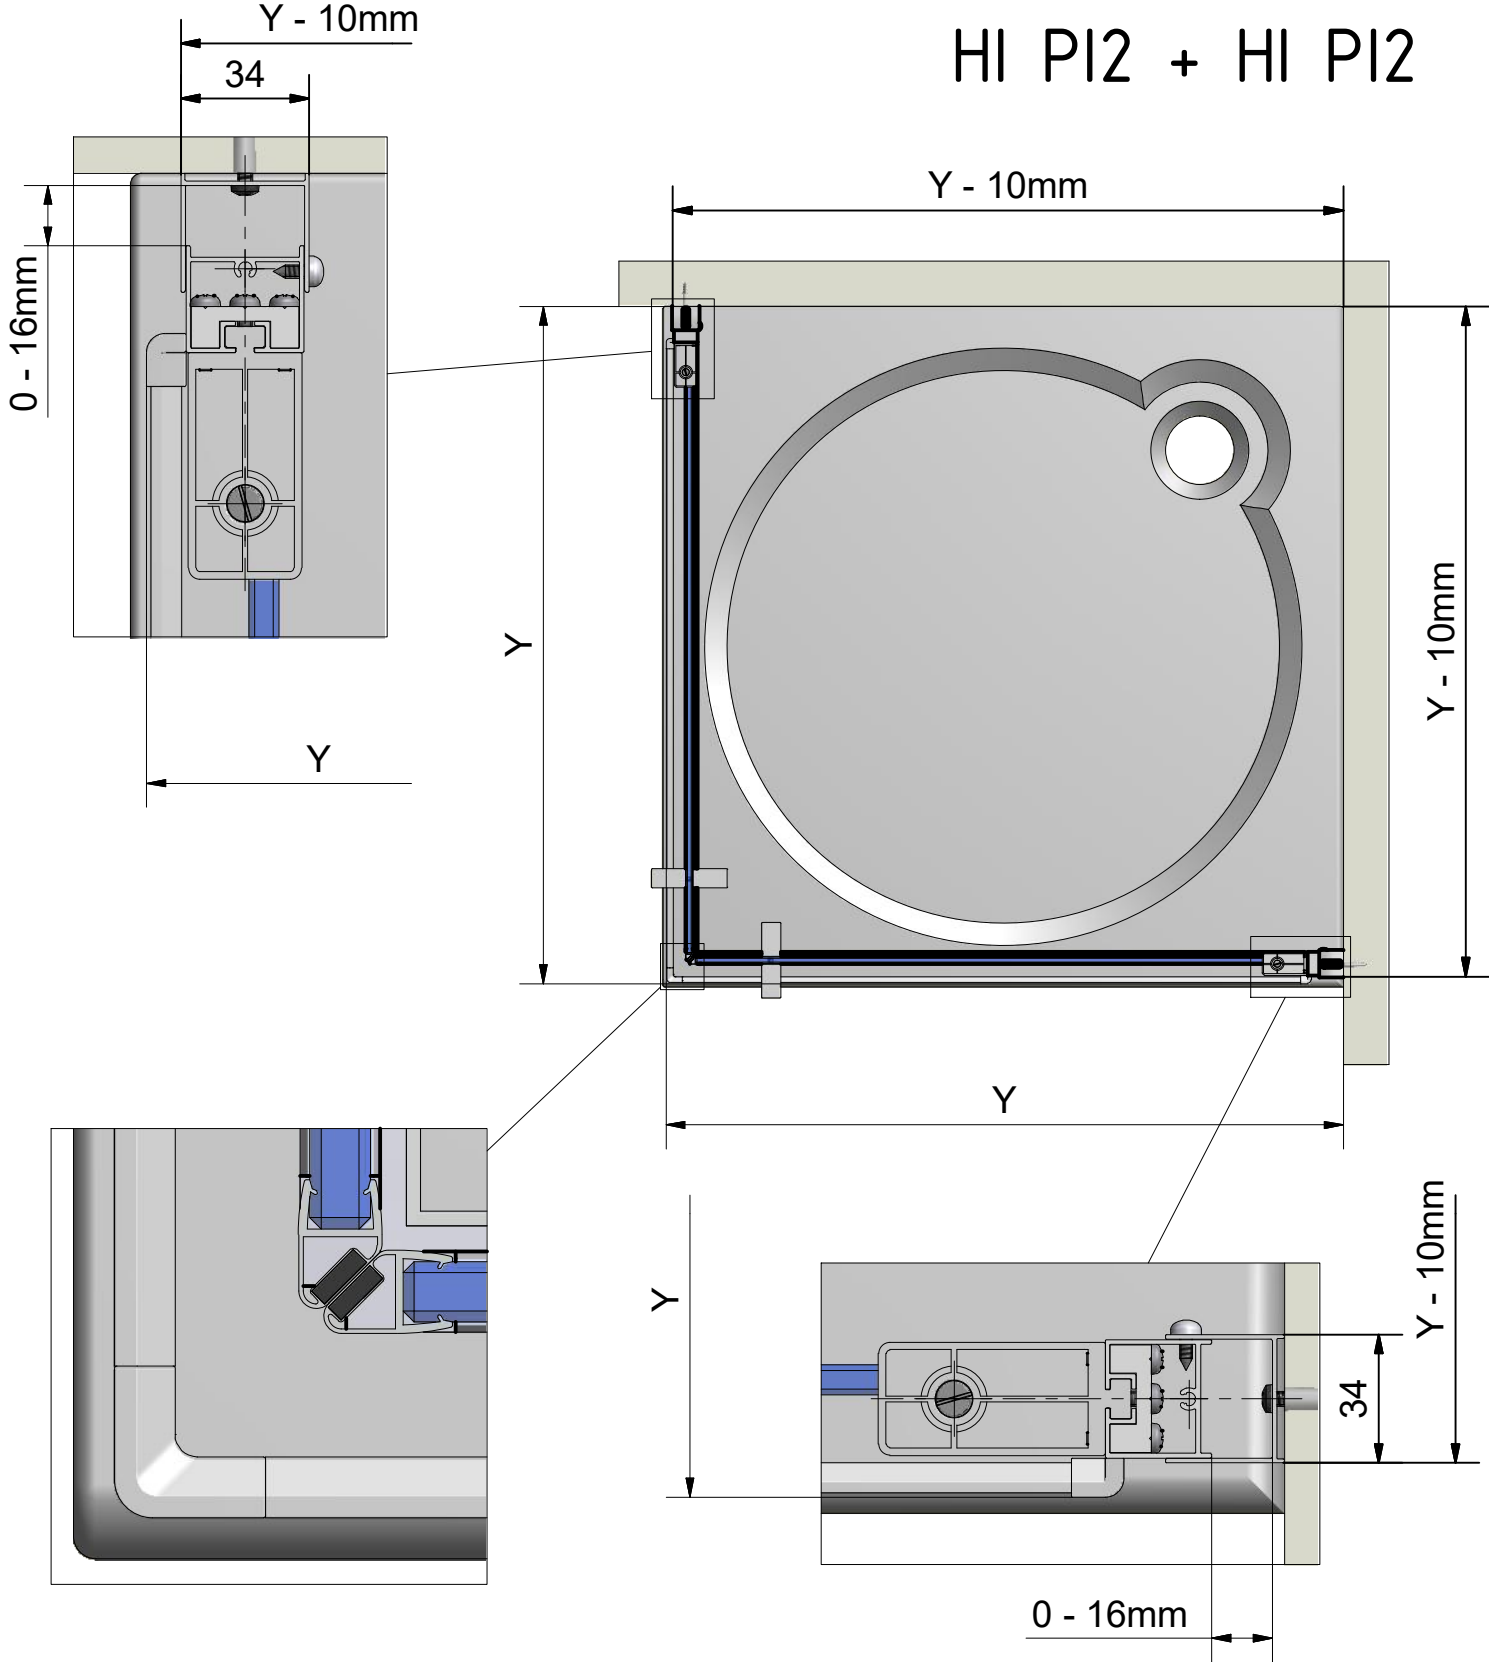

V278

ND01-4003

HI PI2 + HI PI2

HI PI2 + HI PI2		
TYPE	Y (mm)	Y - 10 (mm)
800	782 - 798	772 - 788
900	882 - 898	872 - 888
1000	982 - 998	972 - 988

2

J

OK

J

~6 mm

HI PI2 + HI SET

Sehen Montageanleitung HI PI2 + HI PI2
See installation instructions HI PI2 + HI PI2
Dle montážního návodu HI PI2 + HI PI2

HI PI2

HI SET

HI SET

HI PI2 + HI SET

HI PI2 + HI SET	
TYPE	Y (mm)
800	783 - 815
900	883 - 915
1000	983 - 1015