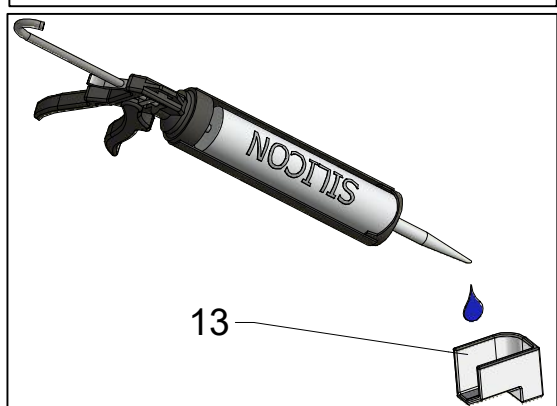

V278

ND01-4003

HI PI2 + HI PI2

HI PI2 + HI PI2		
TYPE	Y (mm)	Y - 10 (mm)
800	782 - 798	772 - 788
900	882 - 898	872 - 888
1000	982 - 998	972 - 988

2

J

OK

J

~6 mm

HI PI2 + HI SET

Sehen Montageanleitung HI PI2 + HI PI2
See installation instructions HI PI2 + HI PI2
Dle montážního návodu HI PI2 + HI PI2

HI PI2

HI SET

HI SET

HI PI2 + HI SET

HI PI2 + HI SET	
TYPE	Y (mm)
800	783 - 815
900	883 - 915
1000	983 - 1015