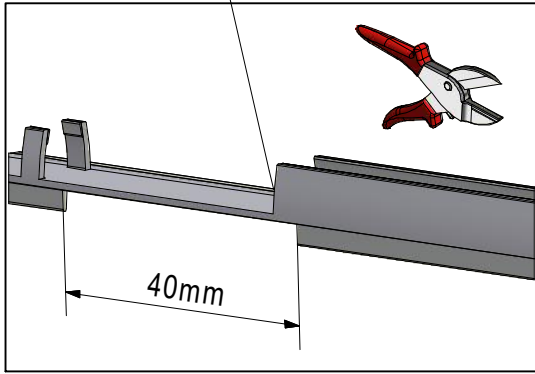

V278

ND01-4003

HI PI2 + HI PI2

HI PI2 + HI PI2		
TYPE	Y (mm)	Y - 10 (mm)
800	782 - 798	772 - 788
900	882 - 898	872 - 888
1000	982 - 998	972 - 988

2

J

OK

J

~6 mm

HI PI2 + HI SET

Sehen Montageanleitung HI PI2 + HI PI2
See installation instructions HI PI2 + HI PI2
Dle montážního návodu HI PI2 + HI PI2

HI PI2

HI SET

HI SET

HI PI2 + HI SET

HI PI2 + HI SET	
TYPE	Y (mm)
800	783 - 815
900	883 - 915
1000	983 - 1015