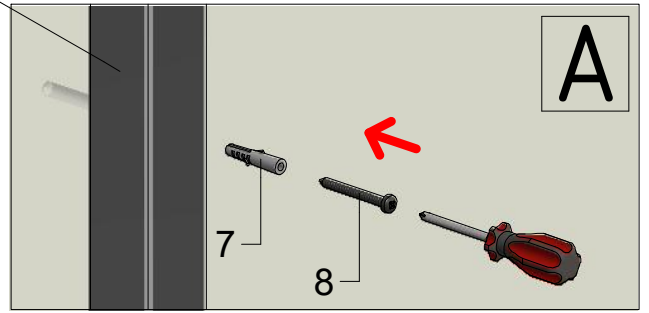

V278

ND01-4003

HI PI2 + HI PI2

HI PI2 + HI PI2		
TYPE	Y (mm)	Y - 10 (mm)
800	782 - 798	772 - 788
900	882 - 898	872 - 888
1000	982 - 998	972 - 988

2

J

OK

J

~6 mm

HI PI2 + HI SET

Sehen Montageanleitung HI PI2 + HI PI2
See installation instructions HI PI2 + HI PI2
Dle montážního návodu HI PI2 + HI PI2

HI PI2

HI SET

HI SET

HI PI2 + HI SET

HI PI2 + HI SET	
TYPE	Y (mm)
800	783 - 815
900	883 - 915
1000	983 - 1015