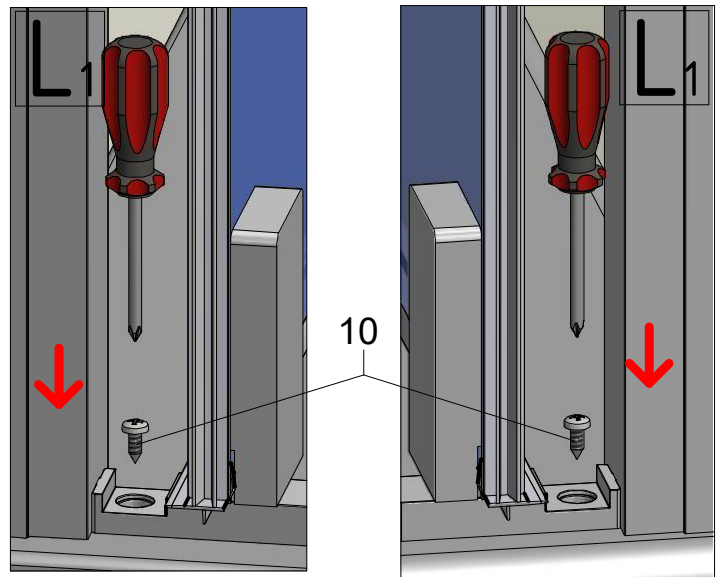

V278

ND01-4003

HI PI2 + HI PI2

HI PI2 + HI PI2		
TYPE	Y (mm)	Y - 10 (mm)
800	782 - 798	772 - 788
900	882 - 898	872 - 888
1000	982 - 998	972 - 988

2

J

OK

J

~6 mm

HI PI2 + HI SET

Sehen Montageanleitung HI PI2 + HI PI2
See installation instructions HI PI2 + HI PI2
Dle montážního návodu HI PI2 + HI PI2

HI PI2

HI SET

HI SET

HI PI2 + HI SET

HI PI2 + HI SET	
TYPE	Y (mm)
800	783 - 815
900	883 - 915
1000	983 - 1015