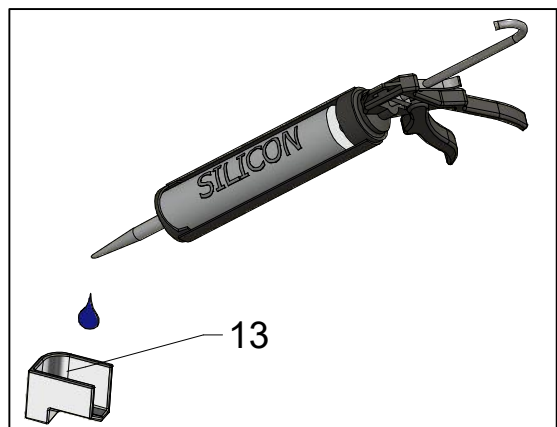

V278

ND01-4003

HI PI2 + HI PI2

HI PI2 + HI PI2		
TYPE	Y (mm)	Y - 10 (mm)
800	782 - 798	772 - 788
900	882 - 898	872 - 888
1000	982 - 998	972 - 988

2

J

OK

J

~6 mm

HI PI2 + HI SET

Sehen Montageanleitung HI PI2 + HI PI2
See installation instructions HI PI2 + HI PI2
Dle montážního návodu HI PI2 + HI PI2

HI PI2

HI SET

HI SET

HI PI2 + HI SET

HI PI2 + HI SET	
TYPE	Y (mm)
800	783 - 815
900	883 - 915
1000	983 - 1015