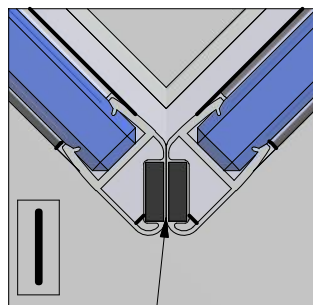

V278

ND01-4003

HI PI2 + HI PI2

HI PI2 + HI PI2		
TYPE	Y (mm)	Y - 10 (mm)
800	782 - 798	772 - 788
900	882 - 898	872 - 888
1000	982 - 998	972 - 988

2

J

OK

J

~6 mm

HI PI2 + HI SET

Sehen Montageanleitung HI PI2 + HI PI2
See installation instructions HI PI2 + HI PI2
Dle montážního návodu HI PI2 + HI PI2

HI PI2

HI SET

HI SET

HI PI2 + HI SET

HI PI2 + HI SET	
TYPE	Y (mm)
800	783 - 815
900	883 - 915
1000	983 - 1015