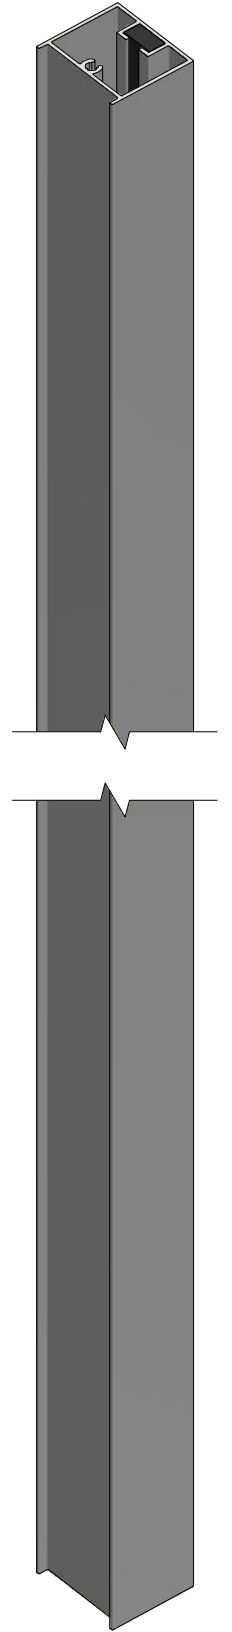

ND01-4013

ND01-4007

ND01-4012

ND01-4014