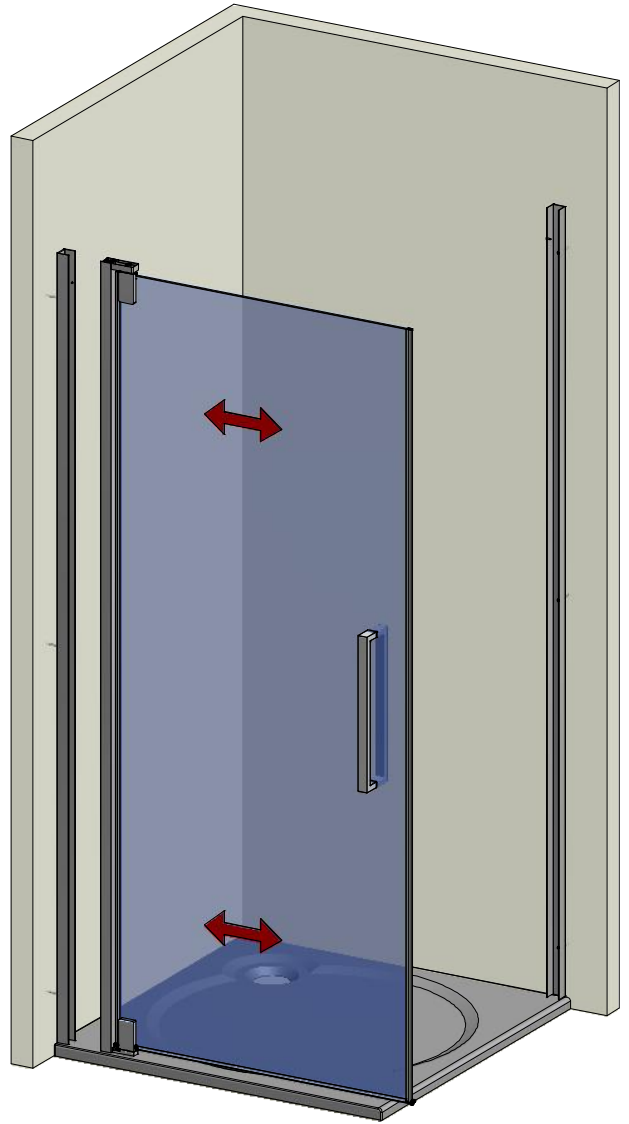

V278

ND01-4003

HI PI2 + HI PI2

HI PI2 + HI PI2		
TYPE	Y (mm)	Y - 10 (mm)
800	782 - 798	772 - 788
900	882 - 898	872 - 888
1000	982 - 998	972 - 988

2

J

OK

J

~6 mm

HI PI2 + HI SET

Sehen Montageanleitung HI PI2 + HI PI2
See installation instructions HI PI2 + HI PI2
Dle montážního návodu HI PI2 + HI PI2

HI PI2

HI SET

HI SET

HI PI2 + HI SET

HI PI2 + HI SET	
TYPE	Y (mm)
800	783 - 815
900	883 - 915
1000	983 - 1015