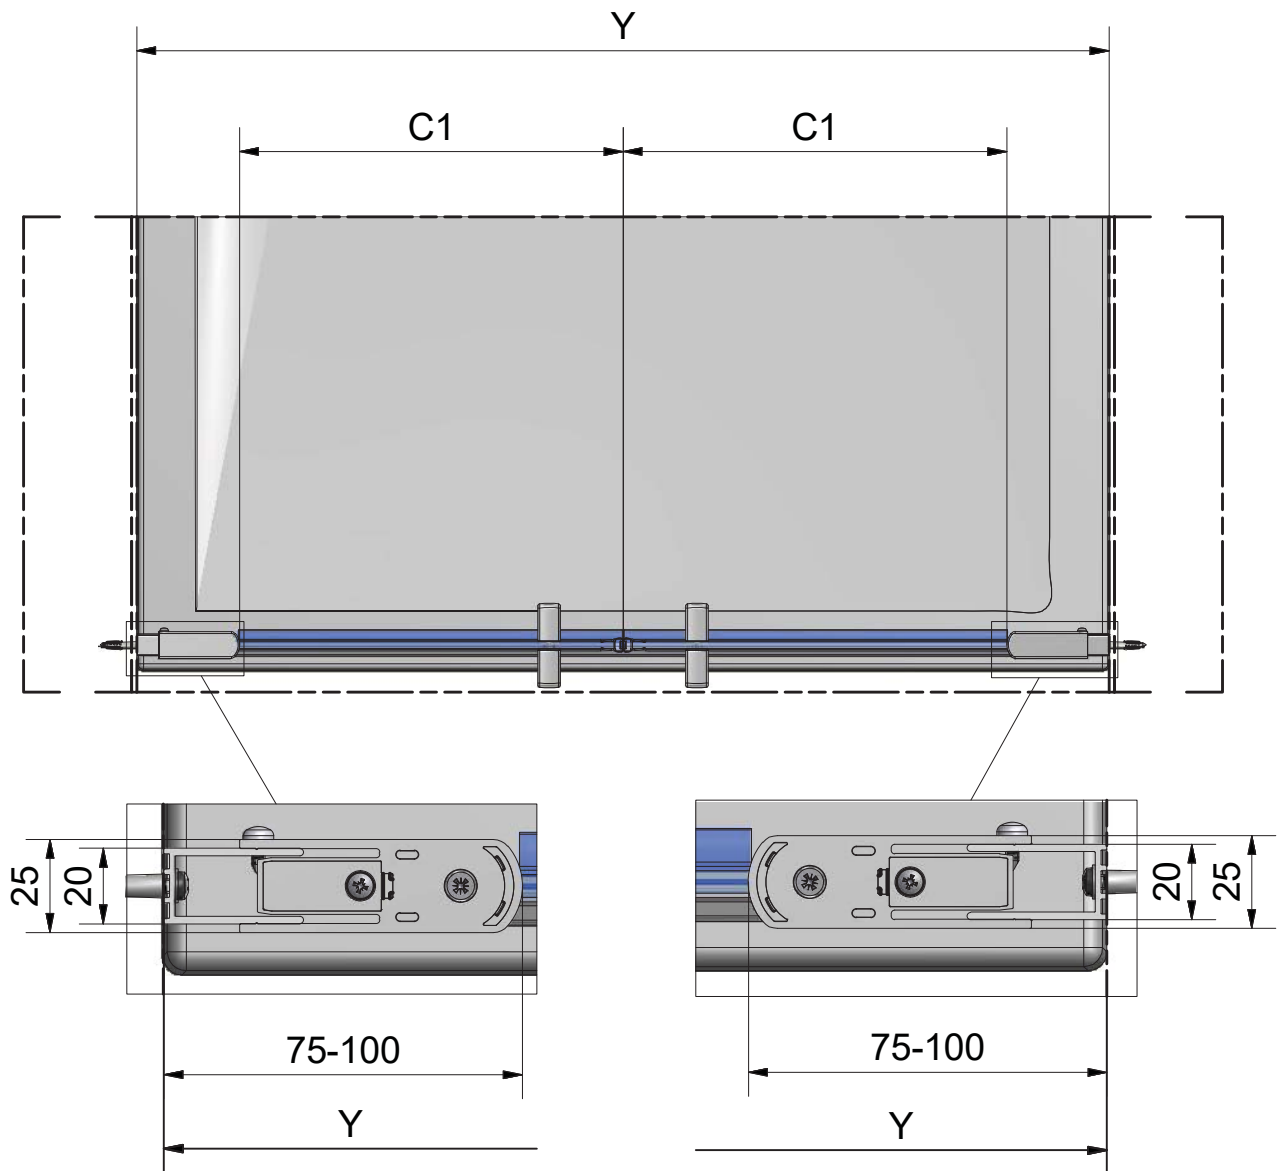

# CI 2BT

CI 2BT		
TYPE	Y (mm)	C (mm)
700	660-710	255
750	710-760	280
800	760-810	305
850	810-860	330
900	860-910	355
950	910-960	380
1000	960-1010	405
1050	1010-1060	430
1100	1060-1110	455
1150	1110-1160	480
1200	1160-1210	505