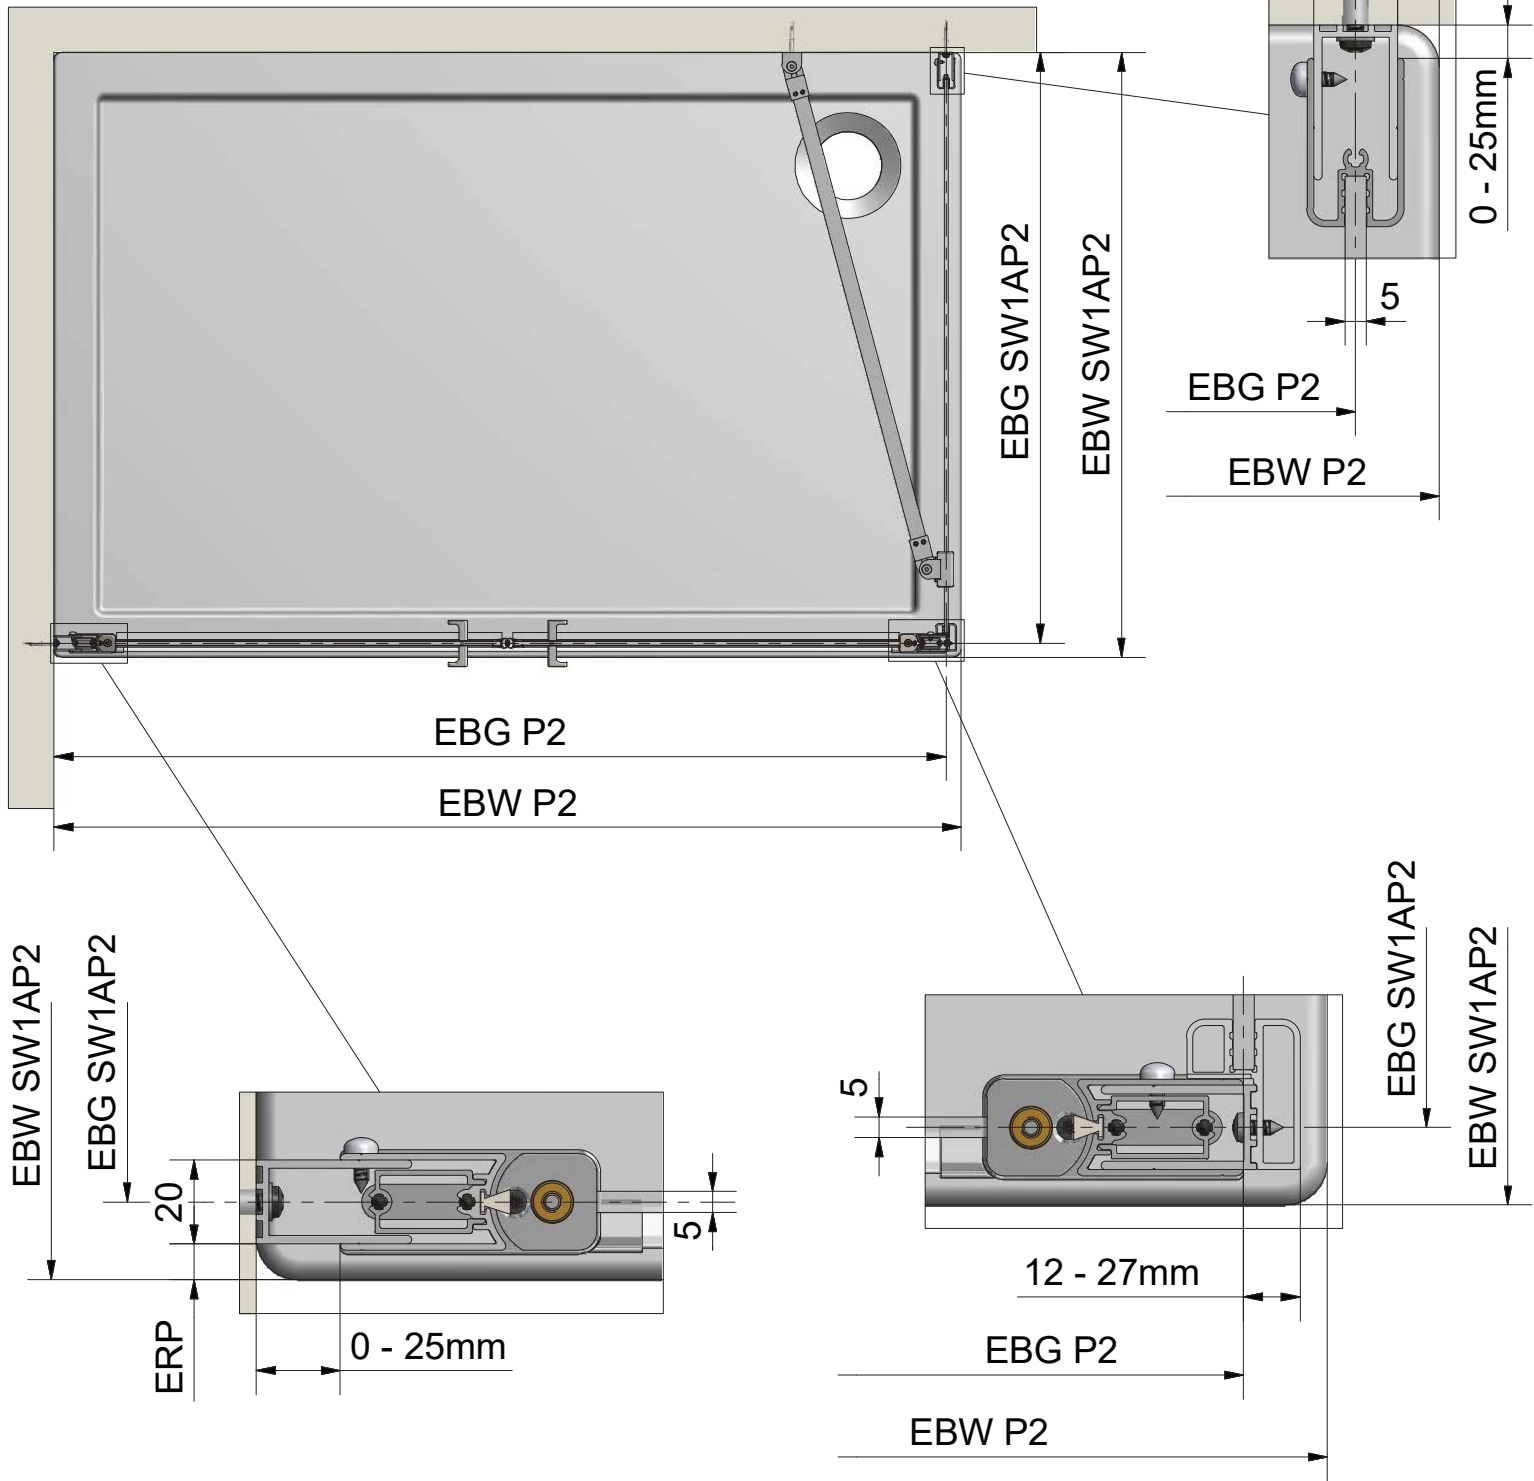

P2 + SW1AP2

TYP	P2		SW1AP2		ERP
	EBG (MIN-MAX)	EBW (MIN-MAX)	EBG (MIN-MAX)	EBW (MIN-MAX)	
750	--	--	723 - 748	745 - 770	11,5
800	758 - 798	780 - 820	773 - 798	795 - 820	11,5
900	858 - 898	880 - 920	873 - 898	895 - 920	11,5
1000	958 - 998	980 - 1020	973 - 998	995 - 1020	11,5
1200	1158 - 1198	1180 - 1220	--	--	11,5

SW1AP2 + P2 + SW1AP2

TYP	P2		SW1AP2		ERP
	EBG (MIN-MAX)	EBW (MIN-MAX)	EBG (MIN-MAX)	EBW (MIN-MAX)	
750	--	--	723 - 748	745 - 770	11,5
800	757 - 787	800 - 830	773 - 798	795 - 820	11,5
900	857 - 887	900 - 930	873 - 898	895 - 920	11,5
1000	957 - 987	1000 - 1030	973 - 998	995 - 1020	11,5
1200	1157 - 1187	1200 - 1230	--	--	11,5