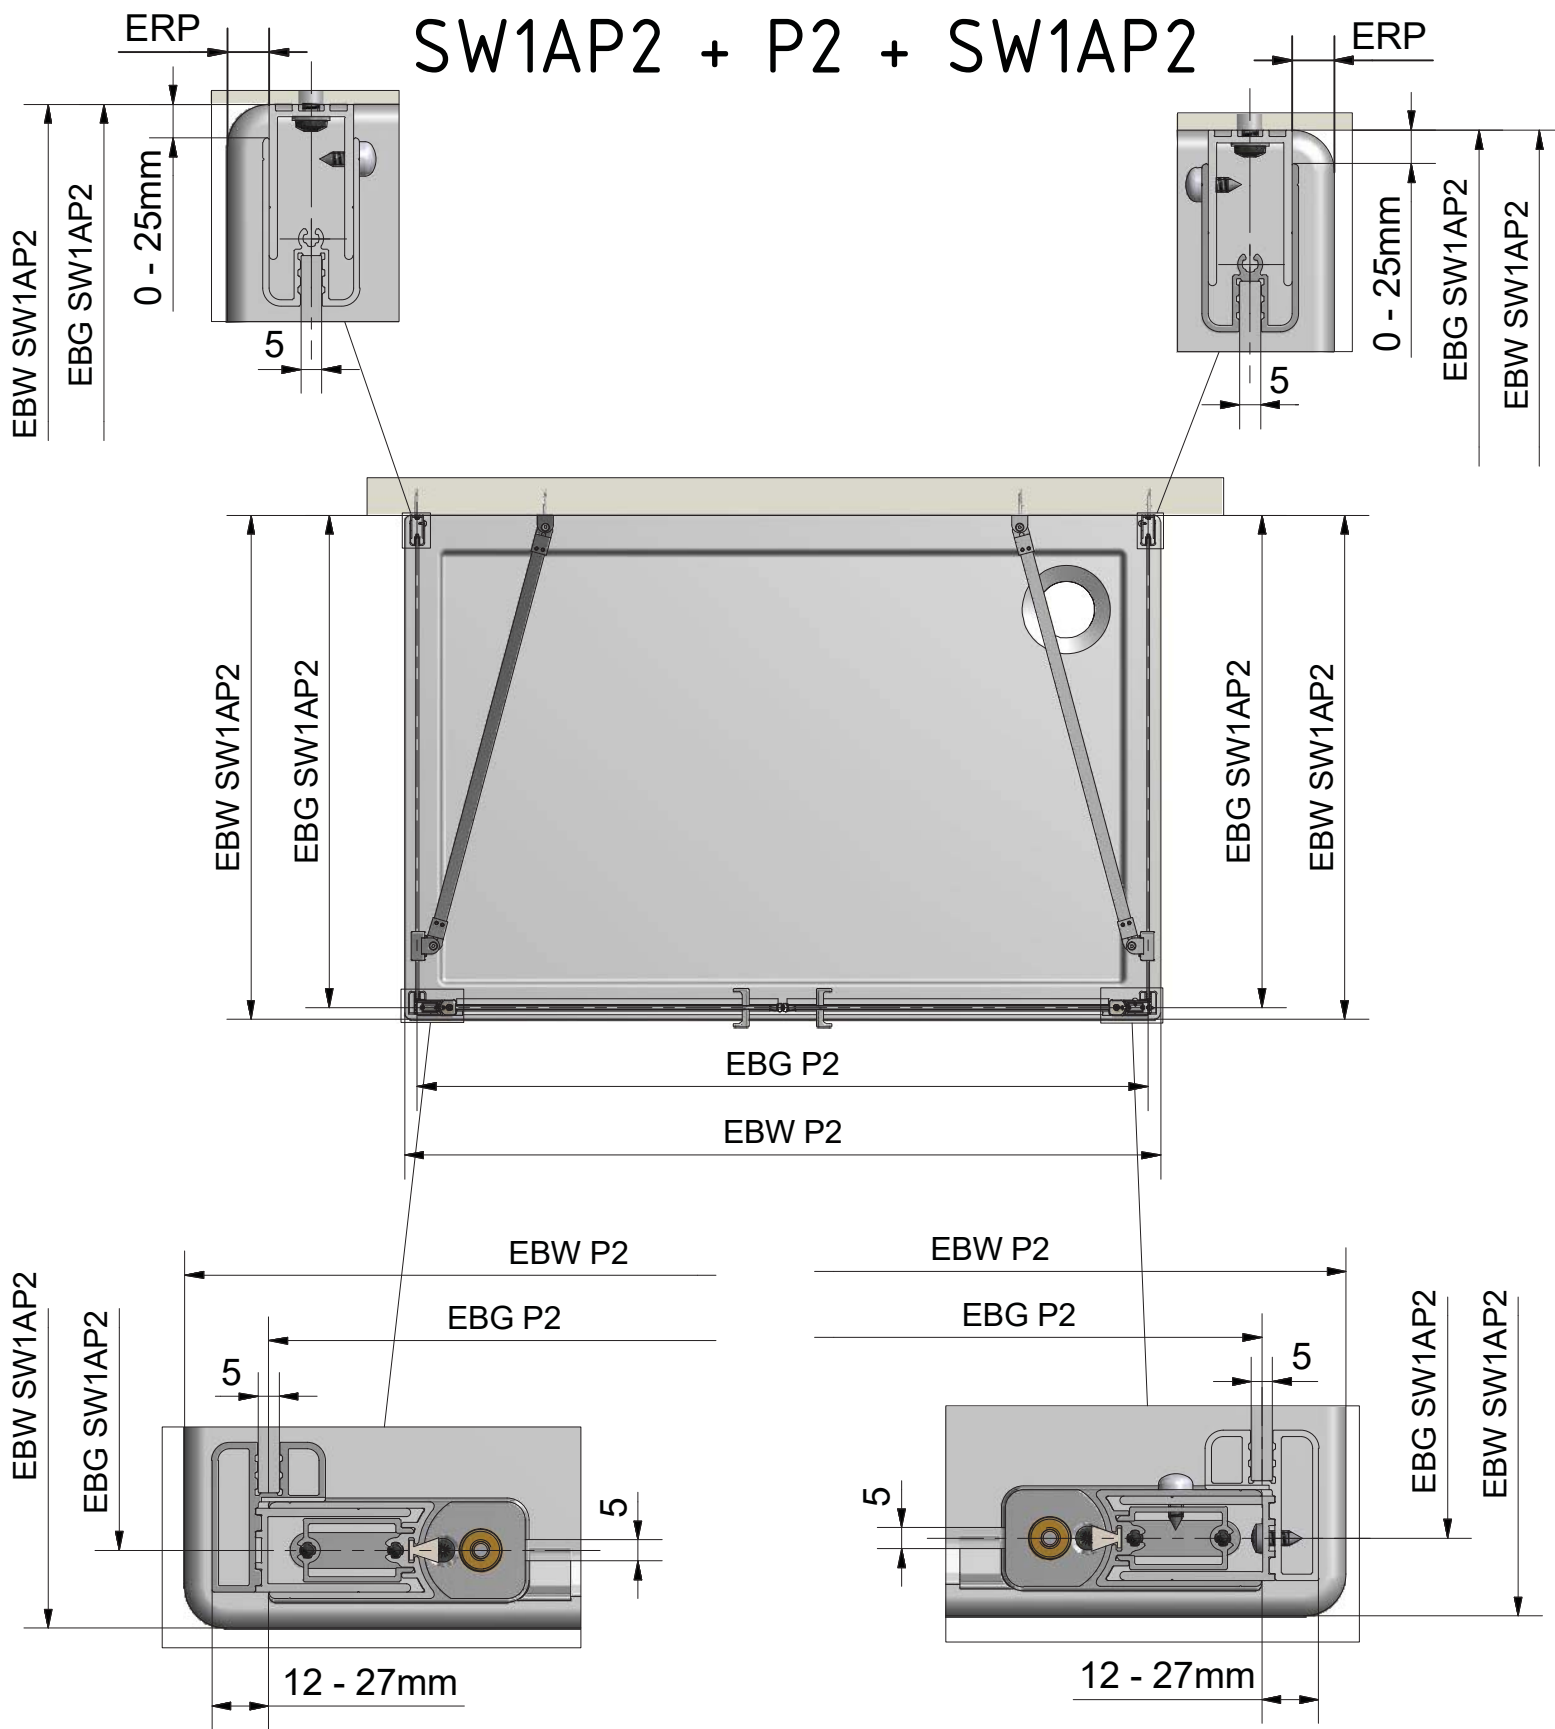

P2 + SW1AP2

TYP	P2		SW1AP2		ERP
	EBG (MIN-MAX)	EBW (MIN-MAX)	EBG (MIN-MAX)	EBW (MIN-MAX)	
750	--	--	723 - 748	745 - 770	11,5
800	758 - 798	780 - 820	773 - 798	795 - 820	11,5
900	858 - 898	880 - 920	873 - 898	895 - 920	11,5
1000	958 - 998	980 - 1020	973 - 998	995 - 1020	11,5
1200	1158 - 1198	1180 - 1220	--	--	11,5

SW1AP2 + P2 + SW1AP2

TYP	P2		SW1AP2		ERP
	EBG (MIN-MAX)	EBW (MIN-MAX)	EBG (MIN-MAX)	EBW (MIN-MAX)	
750	--	--	723 - 748	745 - 770	11,5
800	757 - 787	800 - 830	773 - 798	795 - 820	11,5
900	857 - 887	900 - 930	873 - 898	895 - 920	11,5
1000	957 - 987	1000 - 1030	973 - 998	995 - 1020	11,5
1200	1157 - 1187	1200 - 1230	--	--	11,5