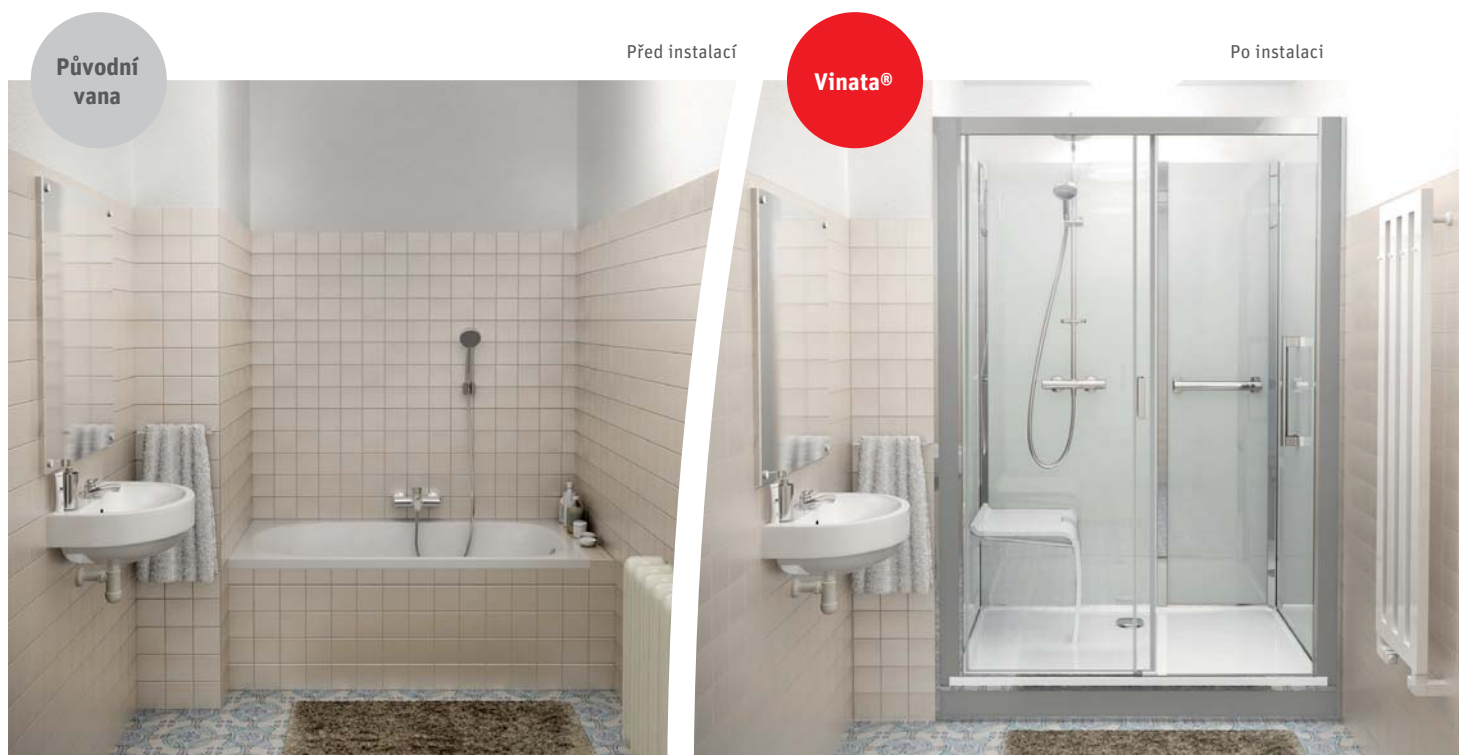

Specifikace	Comfort	Spirit
Skleněné posuvné dveře ve výplni Transparent nebo Flow	✓	✓
Zadní skleněné stěny v barvě Bílá nebo Antracit	✓	✓
Posuvné dveře a zadní stěny ošetřeny úpravou proti usazování vodního kamene RothClean	✓	✓
Všechny skleněné stěny z bezpečnostního skla ESG - tloušťka 6 mm	✓	✓
Vanička z litého mramoru s nízkou nástupní hranou – 30 mm	✓	✓
Povrch sprchové vaničky s certifikovanou protiskluzovou úpravou	✓	-
Masivní vnitřní madla v povrchové úpravě chrom 2 ks (pro model 1200 mm - 1 ks)	✓	-
Sprchový set s termostatickou baterií Crometta 160	✓	✓
Varianty pro instalaci do rohu nebo pro instalaci do niky	✓	✓
4 varianty šířky od 1200 do 1700 mm	✓	✓
3 varianty hloubky od 700 do 900 mm	✓	✓
Polička "footrest" Pellet	✓	-
Sprchové sklápěcí sedátko Arsis – volitelně	✓*	-

* je nutné objednat samostatně