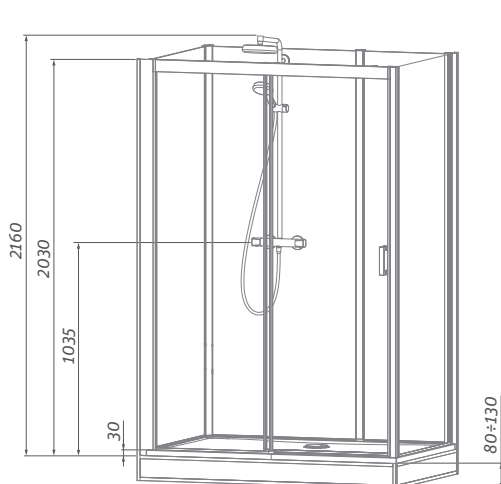

* od spodního okraje vaničky po horní hranu sprchy

Rozměr	X	Y	E	F	G1	G2	A	B
1160 × 677	1160	677	445	475	1160	-	1185-1410	717-927
1360 × 677	1360	677	545	675	850	510	1385-1610	717-927
1560 × 677	1560	677	645	875	850	710	1585-1810	717-927
1660 × 677	1660	677	695	975	850	810	1685-1910	717-927
1160 × 777	1160	777	445	475	1160	-	1185-1410	817-1027
1360 × 777	1360	777	545	675	850	510	1385-1610	817-1027
1560 × 777	1560	777	645	875	850	710	1585-1810	817-1027
1660 × 777	1660	777	695	975	850	810	1685-1910	817-1027
1160 × 877	1160	877	445	475	1160	-	1185-1410	917-1127
1360 × 877	1360	877	545	675	850	510	1385-1610	917-1127
1560 × 877	1560	877	645	875	850	710	1585-1810	917-1127
1660 × 877	1660	877	695	975	850	810	1685-1910	917-1127