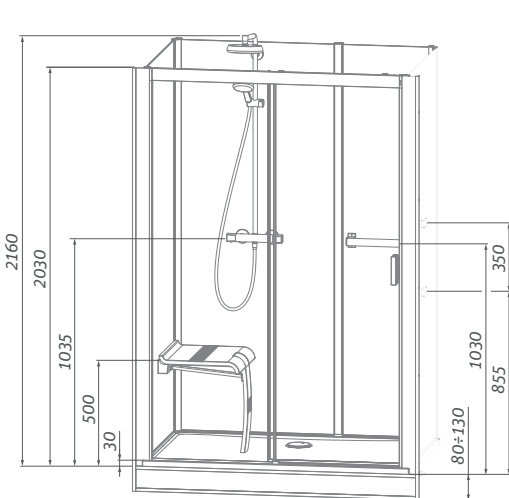

* od spodního okraje vaničky po horní hranu sprchy

Rozměr	X	Y	E	F	G1	G2	A	B
1160 × 677	1160	677	445	475	1160	-	1210-1660	717-927
1360 × 677	1360	677	545	675	850	510	1410-1860	717-927
1560 × 677	1560	677	645	875	850	710	1610-2060	717-927
1660 × 677	1660	677	695	975	850	810	1710-2160	717-927
1160 × 777	1160	777	445	475	1160	-	1210-1660	817-1027
1360 × 777	1360	777	545	675	850	510	1410-1860	817-1027
1560 × 777	1560	777	645	875	850	710	1610-2060	817-1027
1660 × 777	1660	777	695	975	850	810	1710-2160	817-1027
1160 × 877	1160	877	445	475	1160	-	1210-1660	917-1127
1360 × 877	1360	877	545	675	850	510	1410-1860	917-1127
1560 × 877	1560	877	645	875	850	710	1610-2060	917-1127
1660 × 877	1660	877	695	975	850	810	1710-2160	917-1127