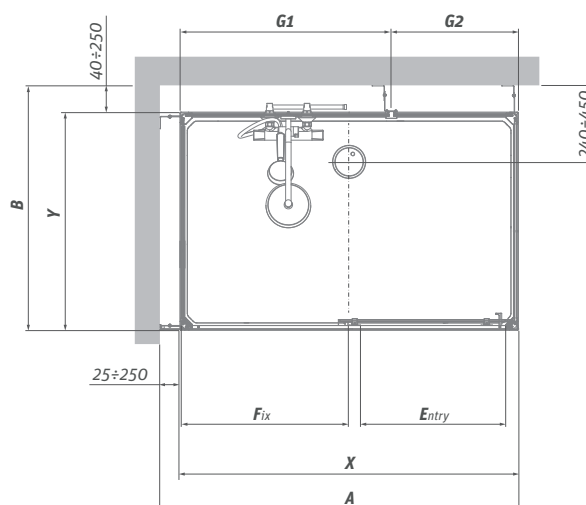

* od spodního okraje vaničky po horní hranu sprchy

Rozměr	X	Y	E	F	G1	G2	A	B
1160 × 677	1160	677	445	475	1160	-	1210-1660	717-927
1360 × 677	1360	677	545	675	850	510	1410-1860	717-927
1560 × 677	1560	677	645	875	850	710	1610-2060	717-927
1660 × 677	1660	677	695	975	850	810	1710-2160	717-927
1160 × 777	1160	777	445	475	1160	-	1210-1660	817-1027
1360 × 777	1360	777	545	675	850	510	1410-1860	817-1027
1560 × 777	1560	777	645	875	850	710	1610-2060	817-1027
1660 × 777	1660	777	695	975	850	810	1710-2160	817-1027
1160 × 877	1160	877	445	475	1160	-	1210-1660	917-1127
1360 × 877	1360	877	545	675	850	510	1410-1860	917-1127
1560 × 877	1560	877	645	875	850	710	1610-2060	917-1127
1660 × 877	1660	877	695	975	850	810	1710-2160	917-1127

* od spodního okraje vaničky po horní hranu sprchy

Rozměr	X	Y	E	F	G1	G2	A	B
1160 × 677	1160	677	445	475	1160	-	1185-1410	717-927
1360 × 677	1360	677	545	675	850	510	1385-1610	717-927
1560 × 677	1560	677	645	875	850	710	1585-1810	717-927
1660 × 677	1660	677	695	975	850	810	1685-1910	717-927
1160 × 777	1160	777	445	475	1160	-	1185-1410	817-1027
1360 × 777	1360	777	545	675	850	510	1385-1610	817-1027
1560 × 777	1560	777	645	875	850	710	1585-1810	817-1027
1660 × 777	1660	777	695	975	850	810	1685-1910	817-1027
1160 × 877	1160	877	445	475	1160	-	1185-1410	917-1127
1360 × 877	1360	877	545	675	850	510	1385-1610	917-1127
1560 × 877	1560	877	645	875	850	710	1585-1810	917-1127
1660 × 877	1660	877	695	975	850	810	1685-1910	917-1127