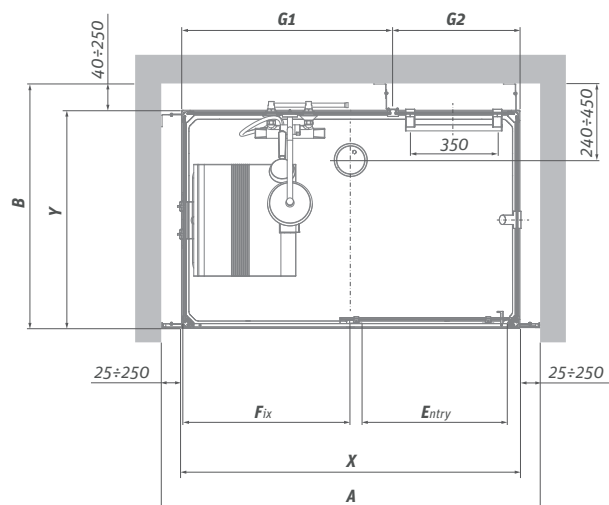

* od spodního okraje vaničky po horní hranu sprchy

Rozměr	X	Y	E	F	G1	G2	A	B
1160 × 677	1160	677	445	475	1160	-	1185-1410	717-927
1360 × 677	1360	677	545	675	850	510	1385-1610	717-927
1560 × 677	1560	677	645	875	850	710	1585-1810	717-927
1660 × 677	1660	677	695	975	850	810	1685-1910	717-927
1160 × 777	1160	777	445	475	1160	-	1185-1410	817-1027
1360 × 777	1360	777	545	675	850	510	1385-1610	817-1027
1560 × 777	1560	777	645	875	850	710	1585-1810	817-1027
1660 × 777	1660	777	695	975	850	810	1685-1910	817-1027
1160 × 877	1160	877	445	475	1160	-	1185-1410	917-1127
1360 × 877	1360	877	545	675	850	510	1385-1610	917-1127
1560 × 877	1560	877	645	875	850	710	1585-1810	917-1127
1660 × 877	1660	877	695	975	850	810	1685-1910	917-1127

* od spodního okraje vaničky po horní hranu sprchy

Rozměr	X	Y	E	F	G1	G2	A	B
1160 × 677	1160	677	445	475	1160	-	1210-1660	717-927
1360 × 677	1360	677	545	675	850	510	1410-1860	717-927
1560 × 677	1560	677	645	875	850	710	1610-2060	717-927
1660 × 677	1660	677	695	975	850	810	1710-2160	717-927
1160 × 777	1160	777	445	475	1160	-	1210-1660	817-1027
1360 × 777	1360	777	545	675	850	510	1410-1860	817-1027
1560 × 777	1560	777	645	875	850	710	1610-2060	817-1027
1660 × 777	1660	777	695	975	850	810	1710-2160	817-1027
1160 × 877	1160	877	445	475	1160	-	1210-1660	917-1127
1360 × 877	1360	877	545	675	850	510	1410-1860	917-1127
1560 × 877	1560	877	645	875	850	710	1610-2060	917-1127
1660 × 877	1660	877	695	975	850	810	1710-2160	917-1127