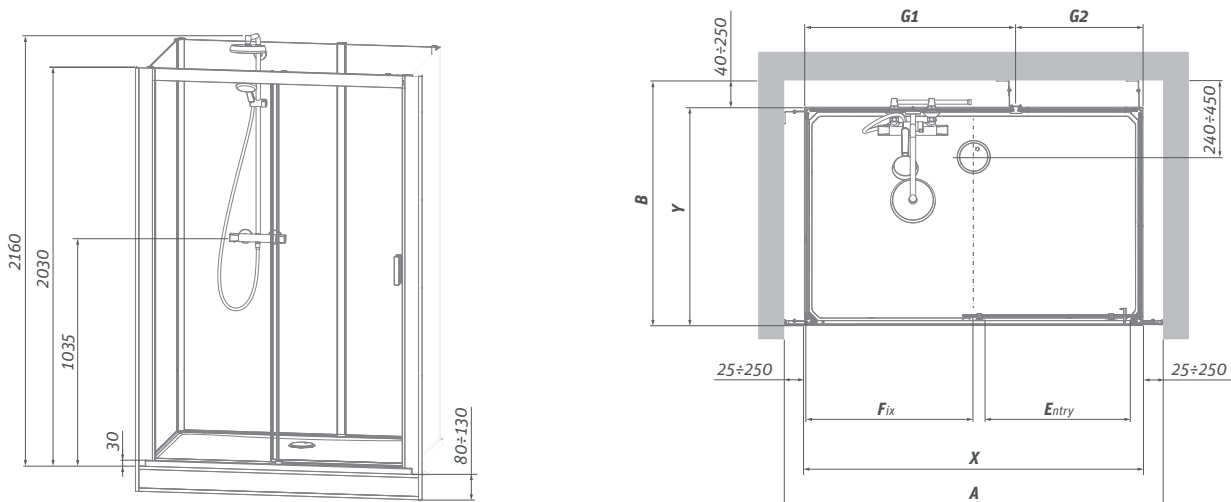

* od spodního okraje vaničky po horní hranu sprchy

Rozměr	X	Y	E	F	G1	G2	A	B
1160 × 677	1160	677	445	475	1160	-	1210-1660	717-927
1360 × 677	1360	677	545	675	850	510	1410-1860	717-927
1560 × 677	1560	677	645	875	850	710	1610-2060	717-927
1660 × 677	1660	677	695	975	850	810	1710-2160	717-927
1160 × 777	1160	777	445	475	1160	-	1210-1660	817-1027
1360 × 777	1360	777	545	675	850	510	1410-1860	817-1027
1560 × 777	1560	777	645	875	850	710	1610-2060	817-1027
1660 × 777	1660	777	695	975	850	810	1710-2160	817-1027
1160 × 877	1160	877	445	475	1160	-	1210-1660	917-1127
1360 × 877	1360	877	545	675	850	510	1410-1860	917-1127
1560 × 877	1560	877	645	875	850	710	1610-2060	917-1127
1660 × 877	1660	877	695	975	850	810	1710-2160	917-1127