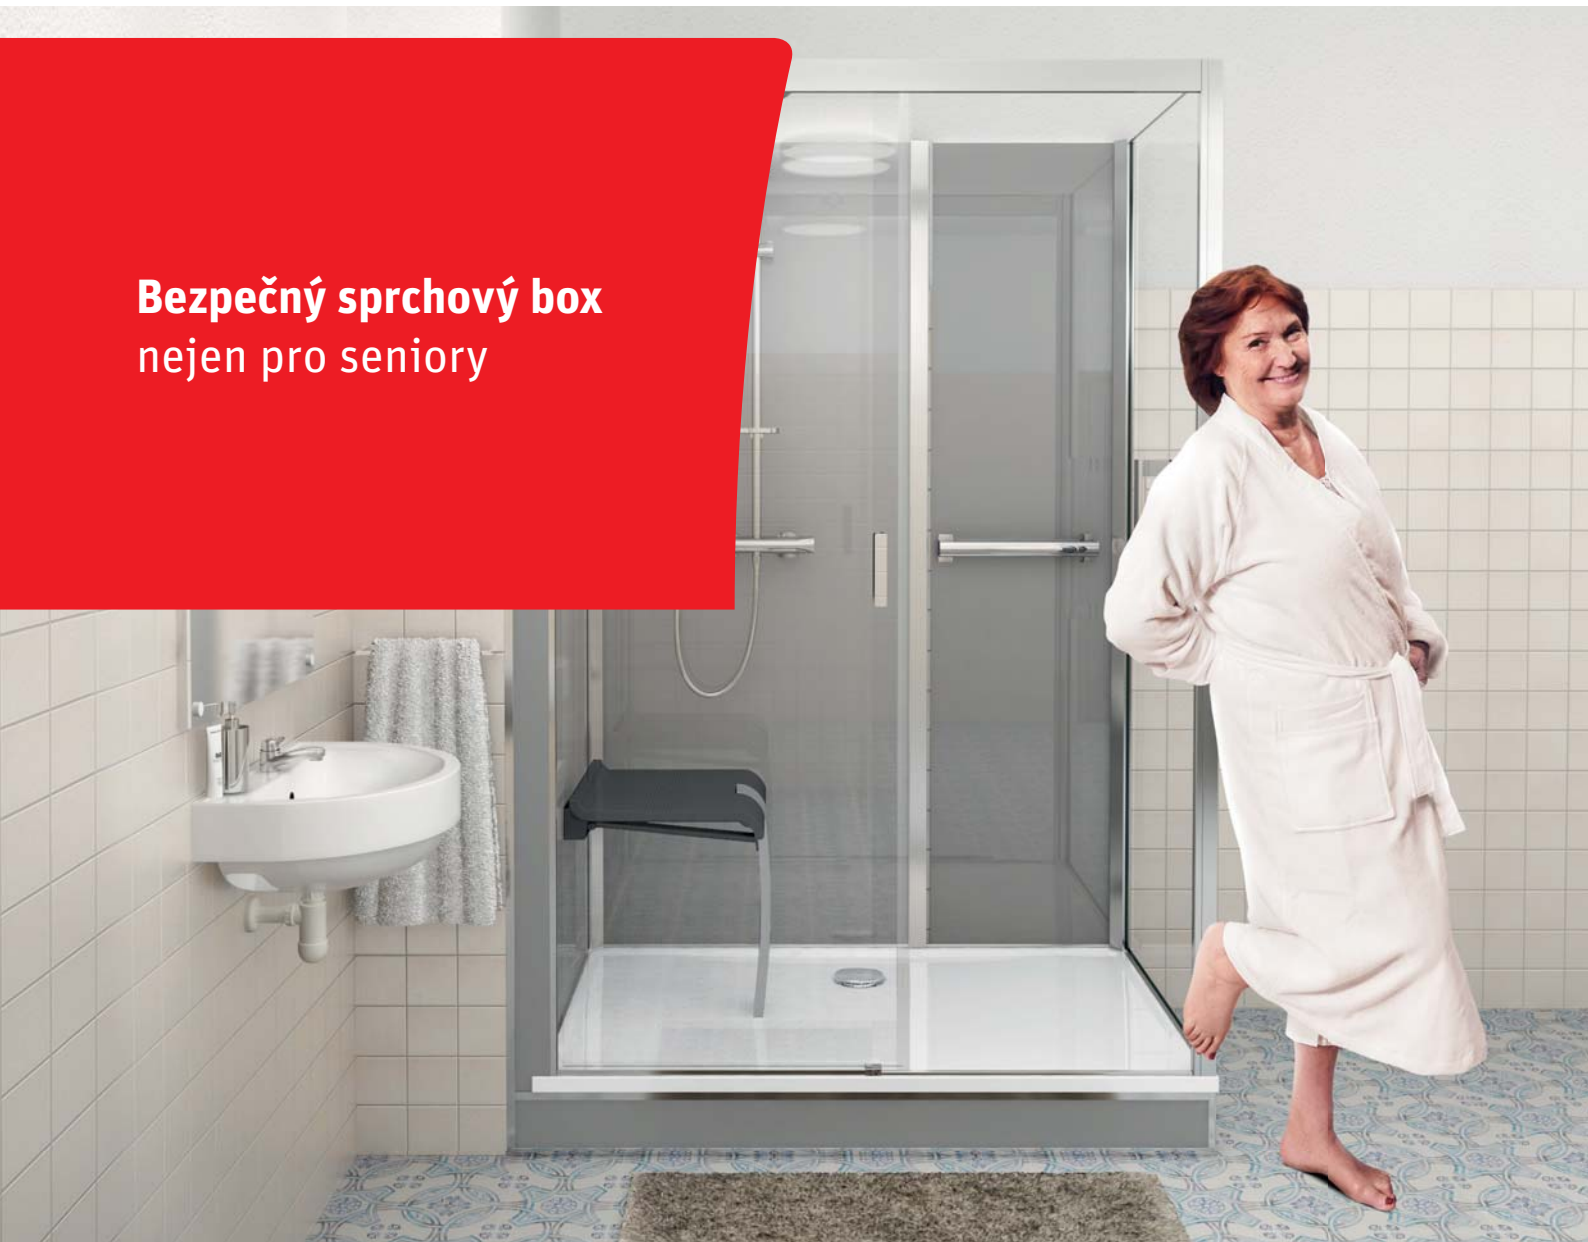

Vinata®

Rychlé řešení bez rekonstrukce

Roth

**Bezpečný sprchový box
nejen pro seniory**

Montáž
jen za 1 den

Vysoká
bezpečnost

Vybavení
Hansgrohe

Shower for life

**My víme,
na čem záleží**

Sprchové boxy Vinata

Roth určuje standardy již více než 50 let a nabízí kompletní sprchové kabiny splňující nejvyšší nároky na funkčnost a komfort při sprchování. Nový rekonstrukční koncept Roth Vinata® se skládá z vysoce kvalitních posuvných skleněných dveří, sprchové vaničky z litého mramoru a skleněných zadních panelů. Roth Vinata® umožňuje nahradit starou vanu velkým sprchovým prostorem za pouhý den.

**Užívejte si své pohodlí,
bez obav a omezení!**

Vinata®

Vinata je navržena přesně pro potřeby lidí, kteří již nechtějí opakovat zdoluhavou rekonstrukci koupelny a přitom chtějí vyměnit starou vanu za bezpečný a dobře přístupný