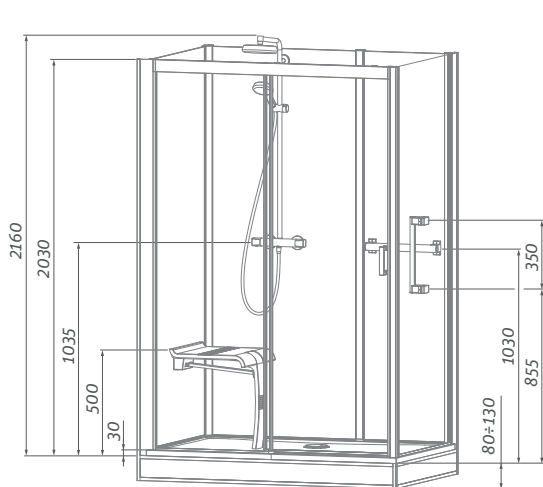

* od spodního okraje vaničky po horní hranu sprchy

Rozměr	X	Y	E	F	G1	G2	A	B
1160 × 677	1160	677	445	475	1160	-	1185-1410	717-927
1360 × 677	1360	677	545	675	850	510	1385-1610	717-927
1560 × 677	1560	677	645	875	850	710	1585-1810	717-927
1660 × 677	1660	677	695	975	850	810	1685-1910	717-927
1160 × 777	1160	777	445	475	1160	-	1185-1410	817-1027
1360 × 777	1360	777	545	675	850	510	1385-1610	817-1027
1560 × 777	1560	777	645	875	850	710	1585-1810	817-1027
1660 × 777	1660	777	695	975	850	810	1685-1910	817-1027
1160 × 877	1160	877	445	475	1160	-	1185-1410	917-1127
1360 × 877	1360	877	545	675	850	510	1385-1610	917-1127
1560 × 877	1560	877	645	875	850	710	1585-1810	917-1127
1660 × 877	1660	877	695	975	850	810	1685-1910	917-1127