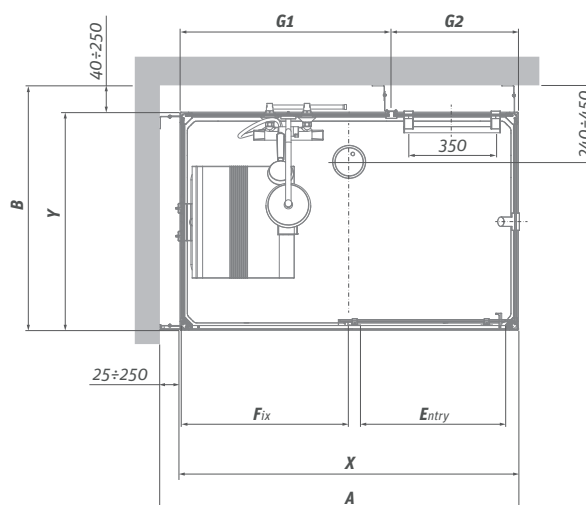

* od spodního okraje vaničky po horní hranu sprchy

Rozměr	X	Y	E	F	G1	G2	A	B
1160 × 677	1160	677	445	475	1160	-	1185-1410	717-927
1360 × 677	1360	677	545	675	850	510	1385-1610	717-927
1560 × 677	1560	677	645	875	850	710	1585-1810	717-927
1660 × 677	1660	677	695	975	850	810	1685-1910	717-927
1160 × 777	1160	777	445	475	1160	-	1185-1410	817-1027
1360 × 777	1360	777	545	675	850	510	1385-1610	817-1027
1560 × 777	1560	777	645	875	850	710	1585-1810	817-1027
1660 × 777	1660	777	695	975	850	810	1685-1910	817-1027
1160 × 877	1160	877	445	475	1160	-	1185-1410	917-1127
1360 × 877	1360	877	545	675	850	510	1385-1610	917-1127
1560 × 877	1560	877	645	875	850	710	1585-1810	917-1127
1660 × 877	1660	877	695	975	850	810	1685-1910	917-1127