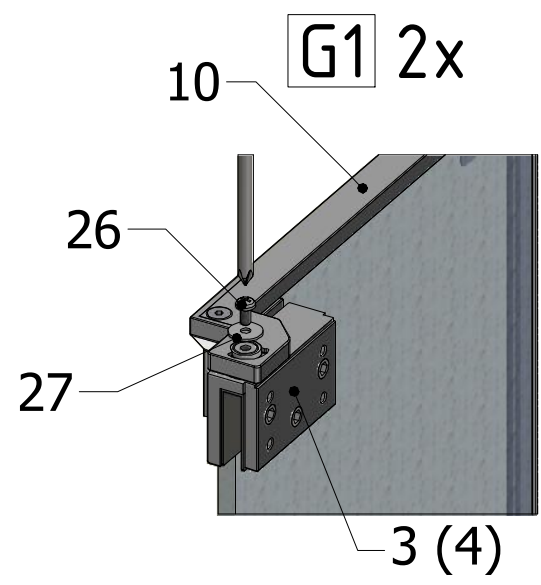

2x

Z=max 10mm

24

24

Before installing remove all sticker's cover

ETC glass protection  
 (DE) Behandelten Seite (INNERE)  
 (FR) Face traitée (INTERIEUR)  
 (GB) Treated side (INTERIOR)  
 (CZ) Ošetřená strana (INTERIÉR)