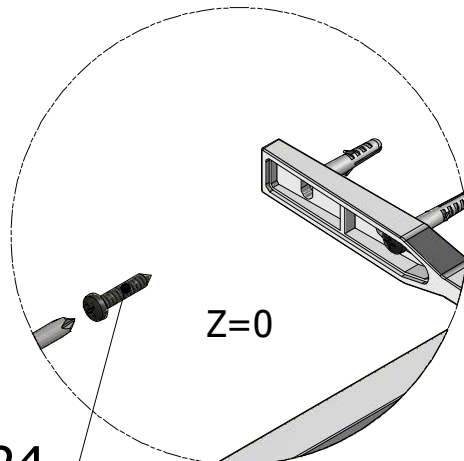

E2

E2 2x

6 (5)

17 (Z=2mm)

18 (Z=3mm)

19 (Z=5mm)

Z=0

E3

2x

Z=max 10mm

24

24

Before installing remove all sticker's cover

ETC glass protection  
 (DE) Behandelten Seite (INNERE)  
 (FR) Face traitée (INTERIEUR)  
 (GB) Treated side (INTERIOR)  
 (CZ) Ošetřená strana (INTERIÉR)