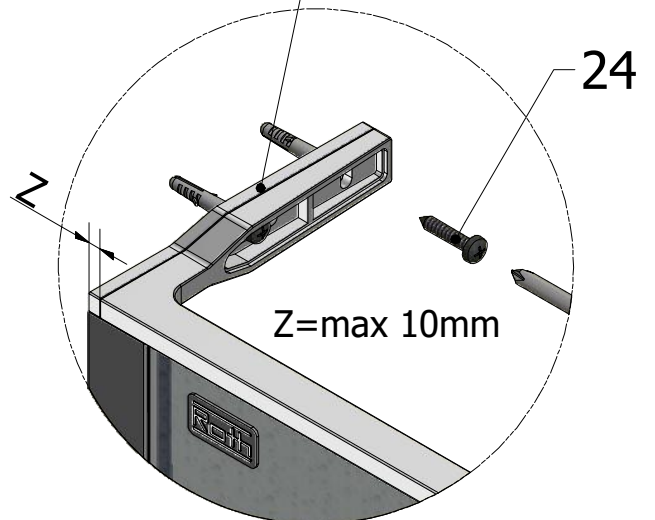

E2

E2 2x

6 (5)

17 (Z=2mm)

18 (Z=3mm)

19 (Z=5mm)

Z=0

E3

2x

Z=max 10mm

24

24

Before installing remove all sticker's cover

ETC glass protection  
 (DE) Behandelten Seite (INNERE)  
 (FR) Face traitée (INTERIEUR)  
 (GB) Treated side (INTERIOR)  
 (CZ) Ošetřená strana (INTERIÉR)