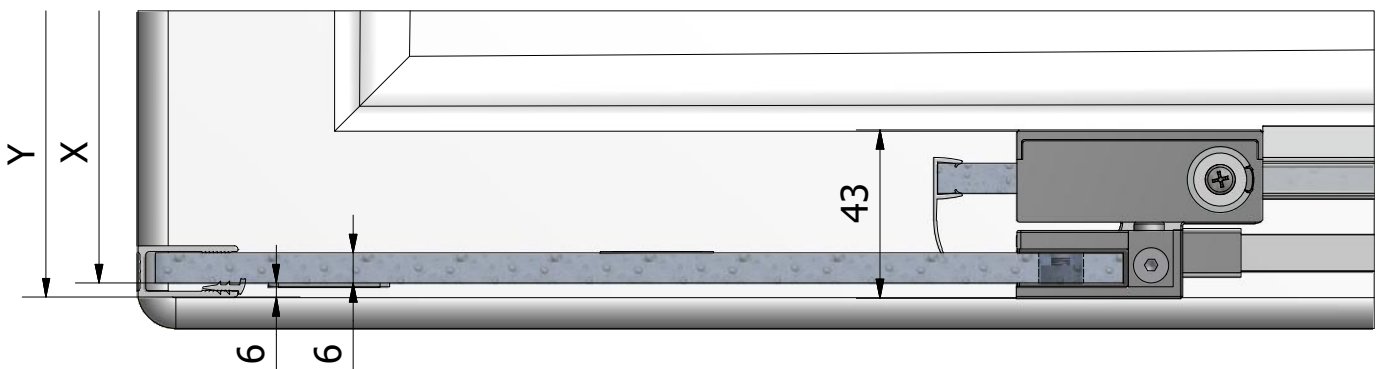

Sanitary Systems

**Elegant Neo GR2N**

**Roth**

**Montageanleitung  
Assembling Instruction  
Montážní návod**

*Shower for life*

A

GR2N			
Size	Y	X	C
900-1000	885-985	879-979	710-900
1000-1100	985-1085	979-1079	860-1050