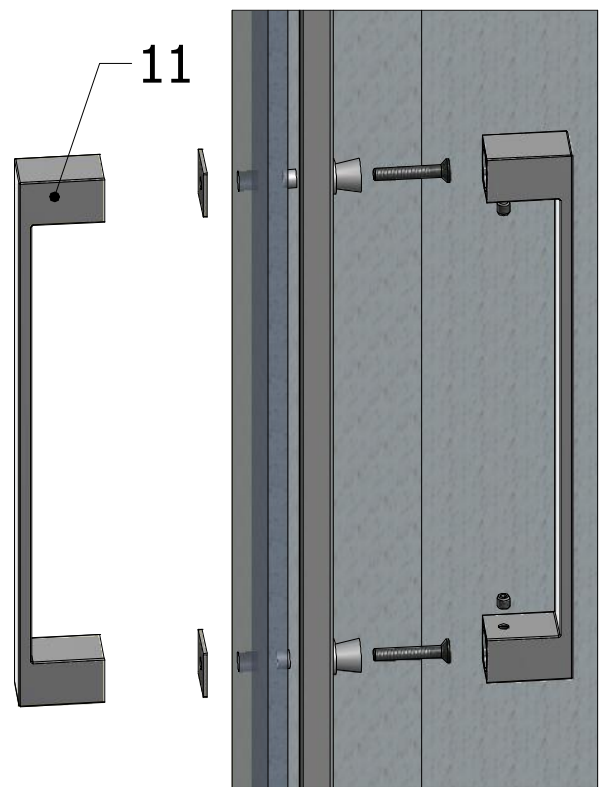

ETC glass protection
(DE) Behandelten Seite (INNERE)
(FR) Face traitée (INTERIEUR)
(GB) Treated side (INTERIOR)
(CZ) Ošetřená strana (INTERIÉR)

G2 2x

G3 2x