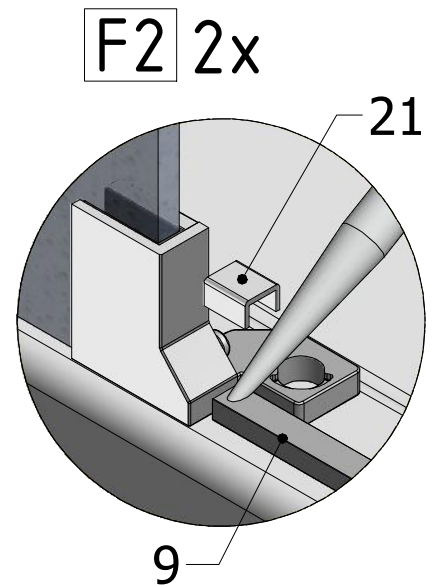

E2

E2 2x

6 (5)

17 (Z=2mm)

18 (Z=3mm)

19 (Z=5mm)

Z=0

E3

2x

Z=max 10mm

24

24

Before installing remove all sticker's cover

ETC glass protection  
 (DE) Behandelten Seite (INNERE)  
 (FR) Face traitée (INTERIEUR)  
 (GB) Treated side (INTERIOR)  
 (CZ) Ošetřená strana (INTERIÉR)