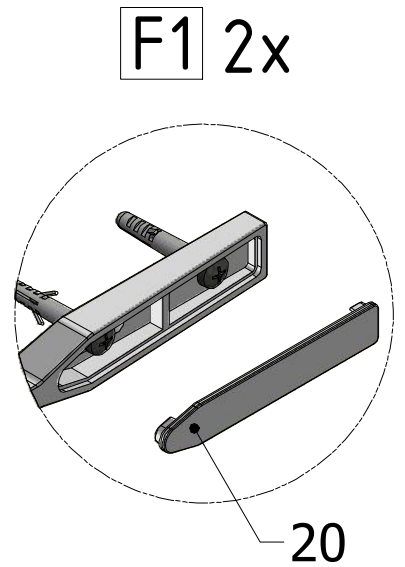

E2

E2 2x

6 (5)

17 (Z=2mm)

18 (Z=3mm)

19 (Z=5mm)

Z=0

E3

2x

Z=max 10mm

24

24

Before installing remove all sticker's cover

ETC glass protection  
 (DE) Behandelten Seite (INNERE)  
 (FR) Face traitée (INTERIEUR)  
 (GB) Treated side (INTERIOR)  
 (CZ) Ošetřená strana (INTERIÉR)