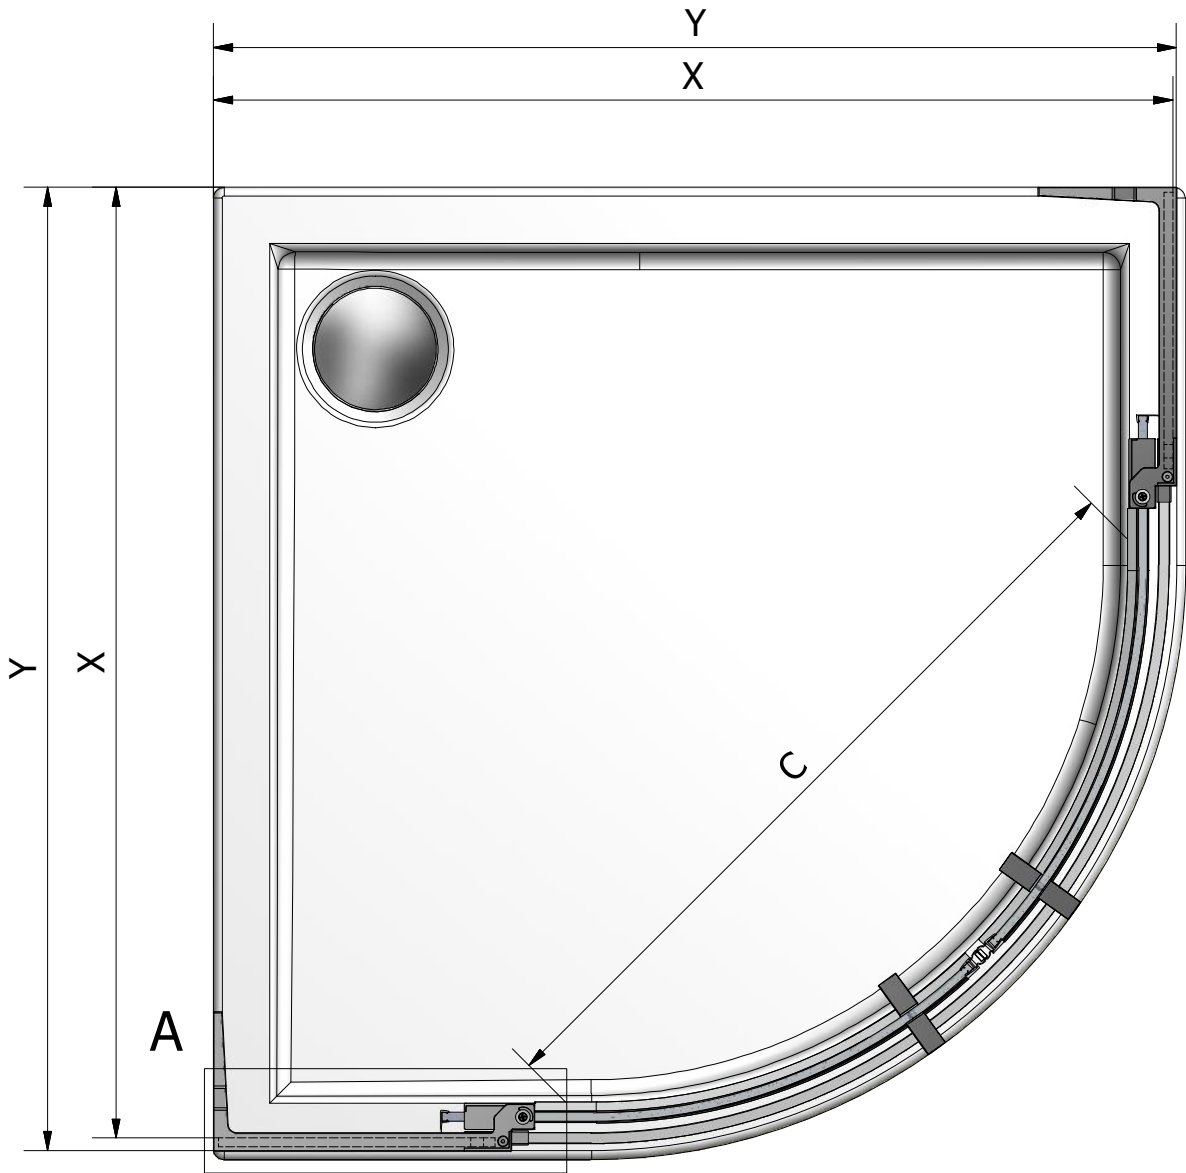

Sanitary Systems

**Elegant Neo GR2N**

**Roth**

**Montageanleitung  
Assembling Instruction  
Montážní návod**

*Shower for life*

A

GR2N			
Size	Y	X	C
900-1000	885-985	879-979	710-900
1000-1100	985-1085	979-1079	860-1050