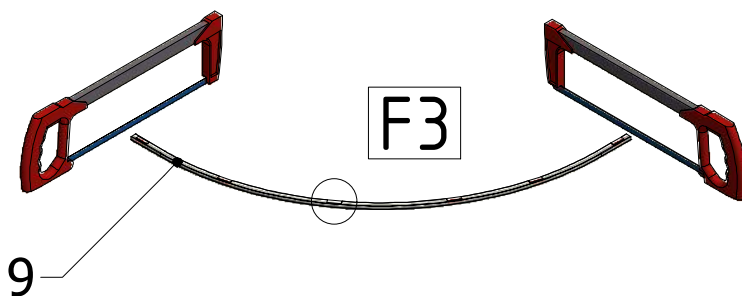

E2

E2 2x

6 (5)

17 (Z=2mm)

18 (Z=3mm)

19 (Z=5mm)

Z=0

E3

2x

Z=max 10mm

24

24

Before installing remove all sticker's cover

ETC glass protection  
 (DE) Behandelten Seite (INNERE)  
 (FR) Face traitée (INTERIEUR)  
 (GB) Treated side (INTERIOR)  
 (CZ) Ošetřená strana (INTERIÉR)