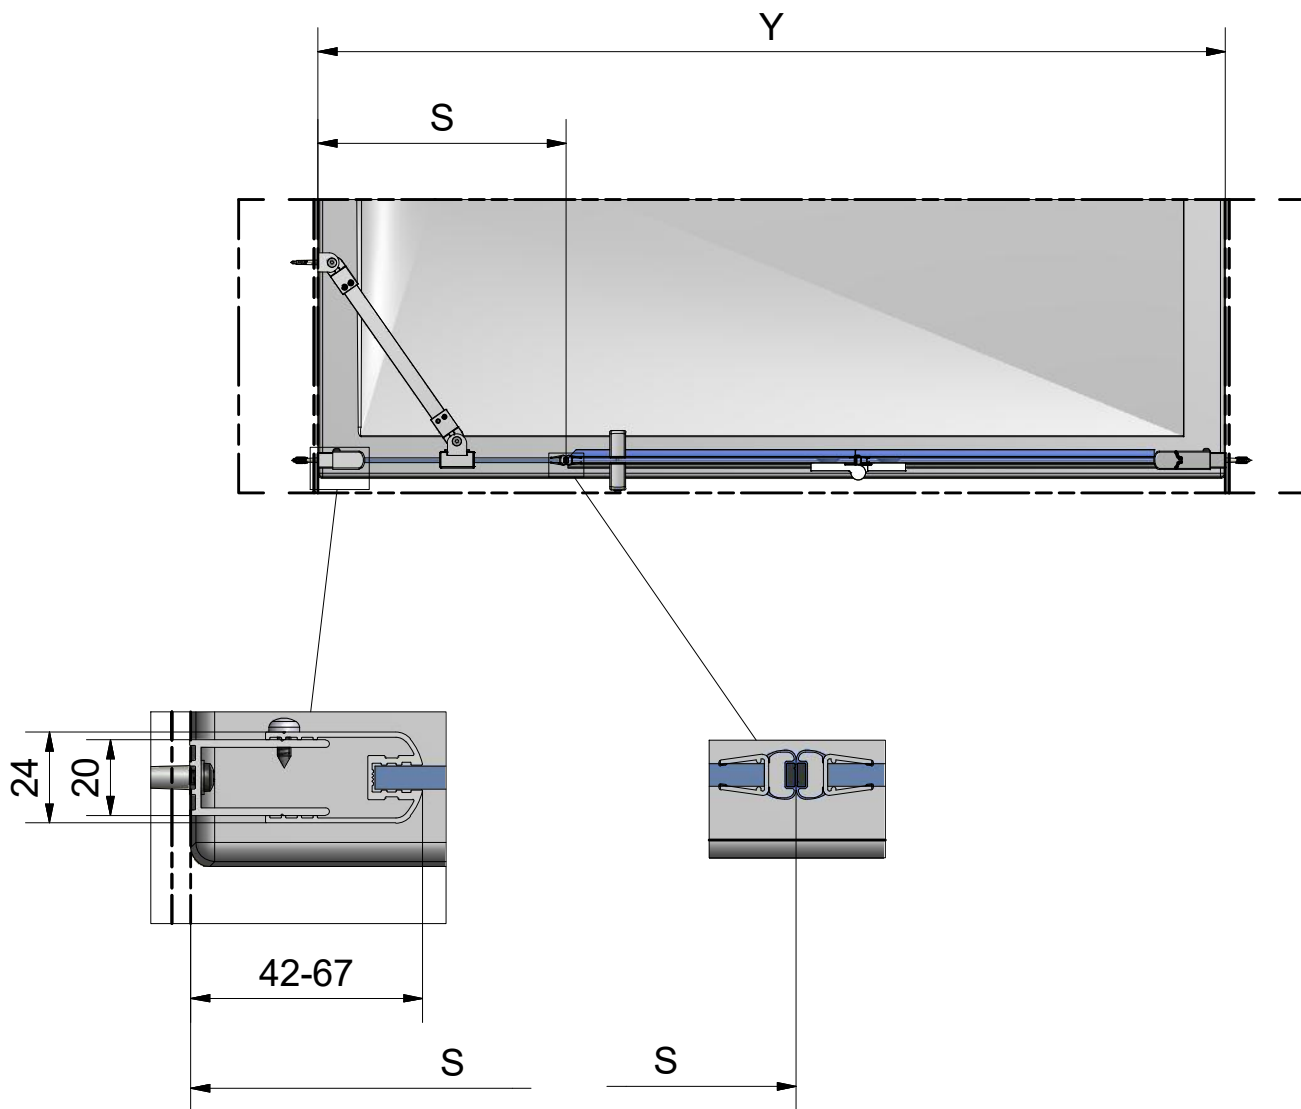

CI 2CR + CI FXO (CI 2CL + CI FXO)

CI FXO	
TYPE	S (mm)
CI FXO 230	209-234
CI FXO 330	309-334
CI FXO 430	409-434
CI FXO 530	509-534
CI FXO 630	609-634

CI 2CR + CI FXO (CI 2CL + CI FXO)				
TYPE	S(MIN-MAX)	Y(CI 2C 800)	Y(CI 2C 900)	Y(CI 2C 1000)
CI FXO 230	209-234	960-1010	1060-1110	1160-1210
CI FXO 330	309-334	1060-1110	1160-1210	1260-1310
CI FXO 430	409-434	1160-1210	1260-1310	1360-1410
CI FXO 530	509-534	1260-1310	1360-1410	1460-1510
CI FXO 630	609-634	1360-1410	1460-1510	1560-1610