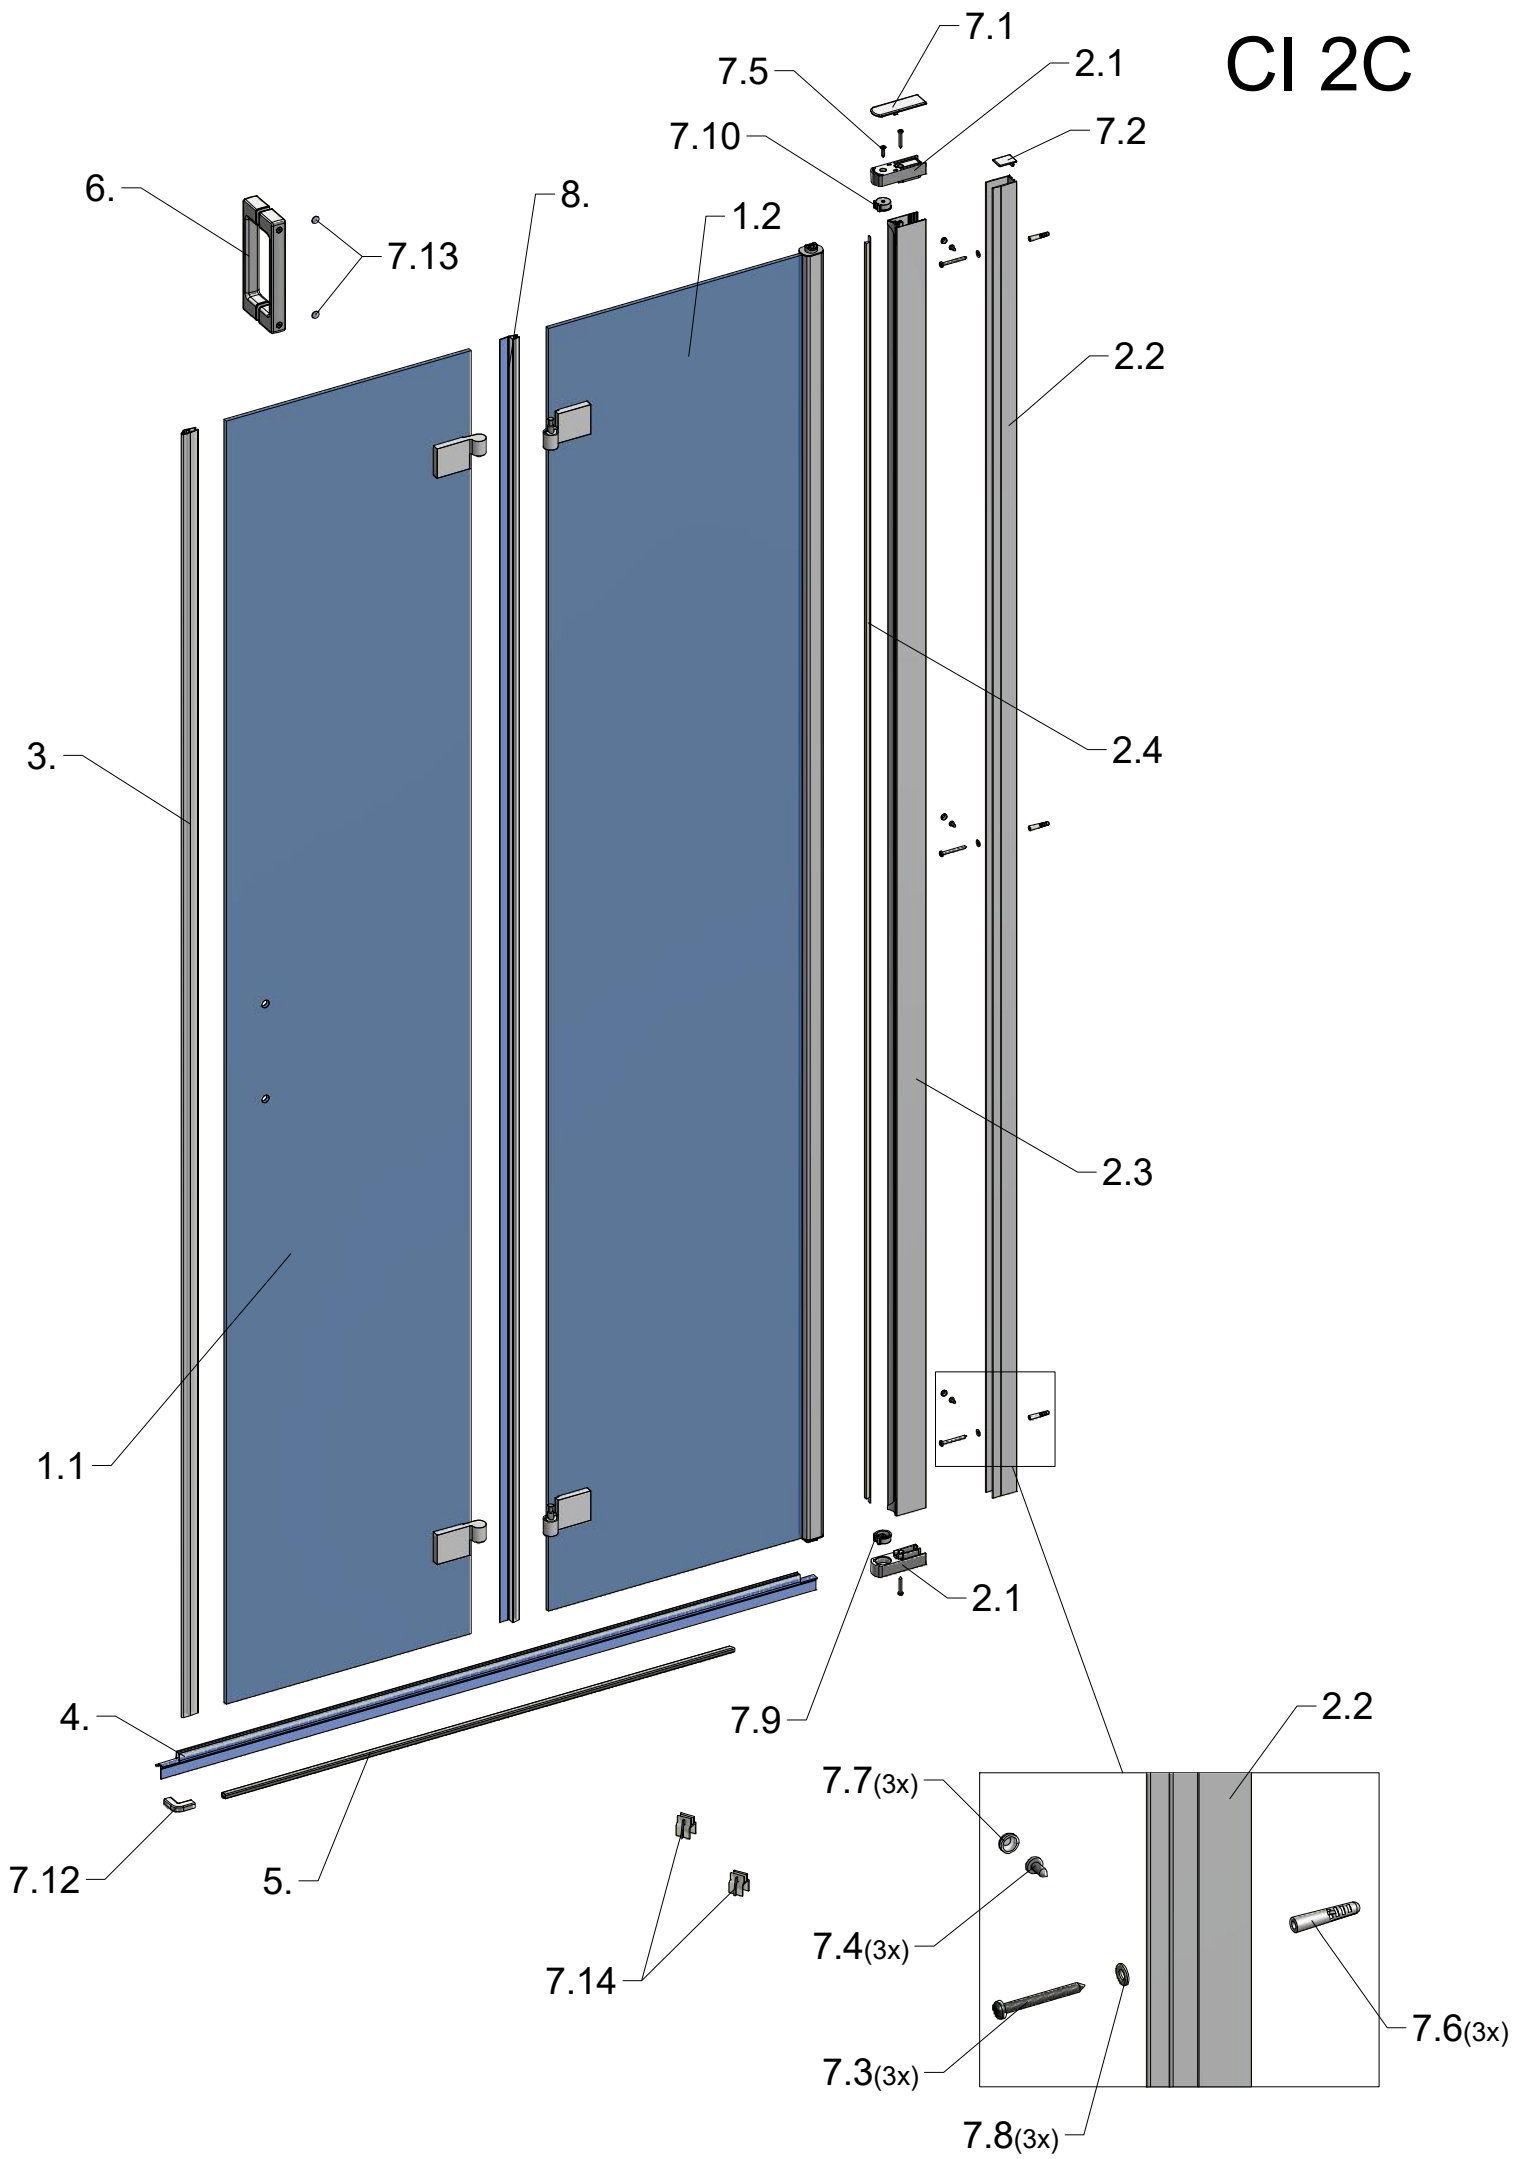

POS.	PREVIEW
7.1	
7.2	
7.3	3x 
7.4	3x 
7.5	
7.6	3x 
7.7	3x 
7.8	3x 
7.9	
7.10	
7.11	
7.12	
7.13	2x 
7.14	2x 

1.1 V315		
SIZE	GLASS + PROFILE	SPARE PART
800	clear glass	ND02-0969-02
900	clear glass	ND02-0970-02
1000	clear glass	ND02-0971-02

1.2 V314		
SIZE	GLASS + PROFILE	SPARE PART
800	clear glass+brillant	ND02-0966-00-02
900	clear glass+brillant	ND02-0967-00-02
1000	clear glass+brillant	ND02-0968-00-02

CI 2C

CI 2CL + CI 2CR

CI 2CL + CI 2CR				
TYPE	X (mm)	Y (mm)	C1 (mm)	C2 (mm)
800	758-783	767-792	335	340
900	858-883	867-892	385	390
1000	958-983	967-992	435	440