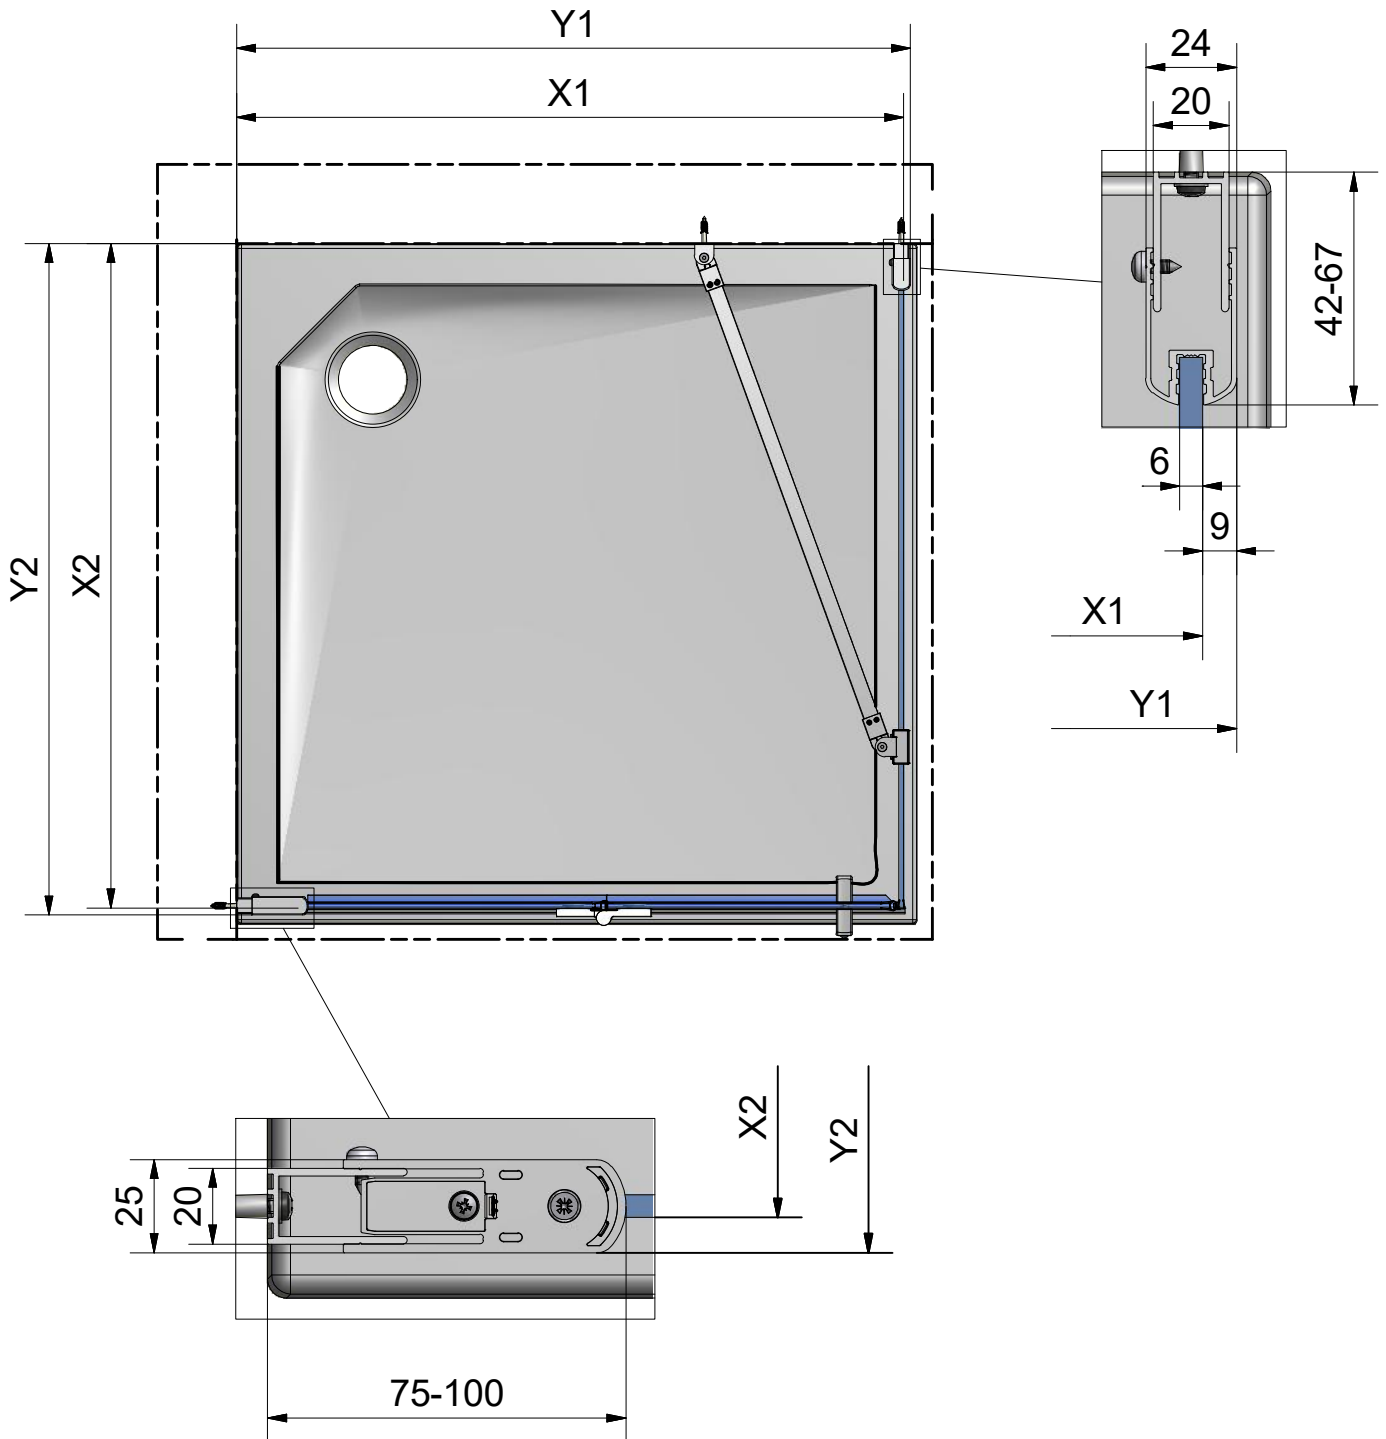

CI 2CL + CI FXG (CI 2CR + CI FXG)

CI 2CL + CI FXG (CI 2CR + CI FXG)

TYPE	X1 (mm)	Y1 (mm)	C1 (mm)	C2 (mm)	X2 (mm)	Y2 (mm)
750	-	-	-	-	709-734	718-743
800	762-787	771-796	335	340	759-784	768-793
900	862-887	871-896	385	390	859-884	868-893
910	-	-	-	-	883-908	892-917
1000	962-987	971-996	435	440	959-984	968-993
1100	-	-	-	-	1059-1084	1068-1093
1200	-	-	-	-	1159-1184	1168-1193