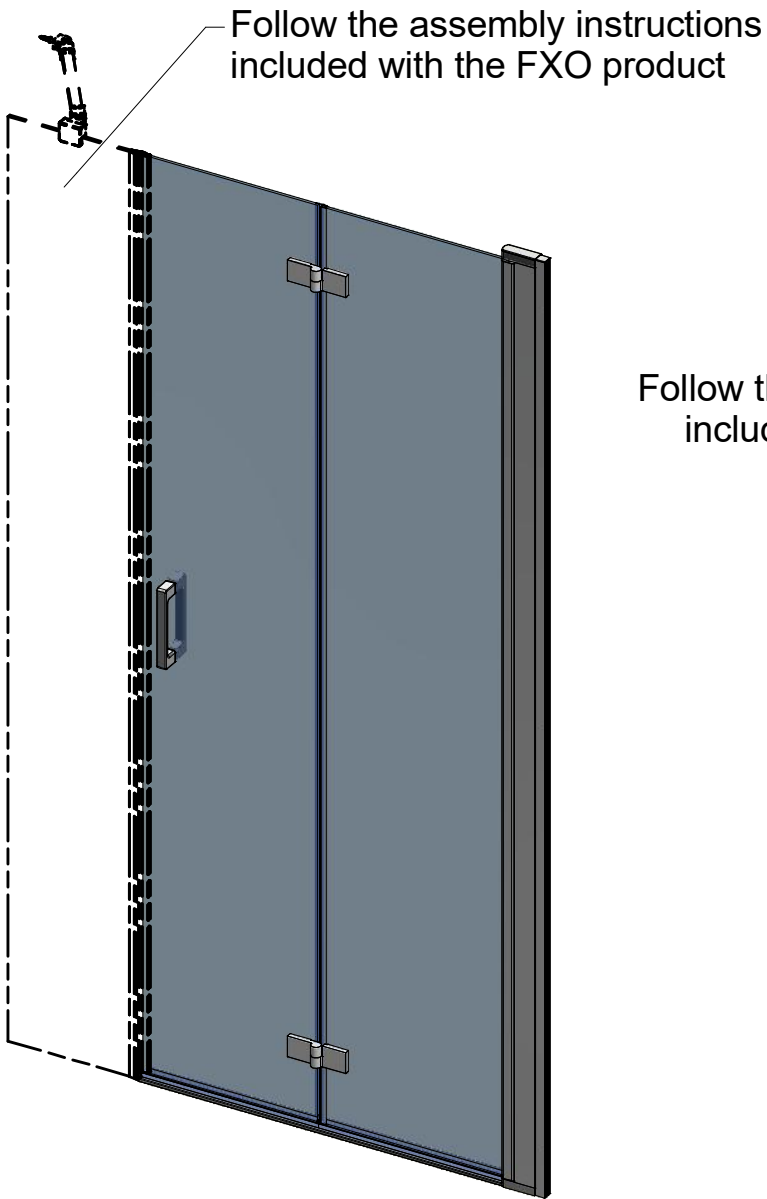

CI PIG + CI FXO

**LEFT Installation
CI FXO + CI 2CR**