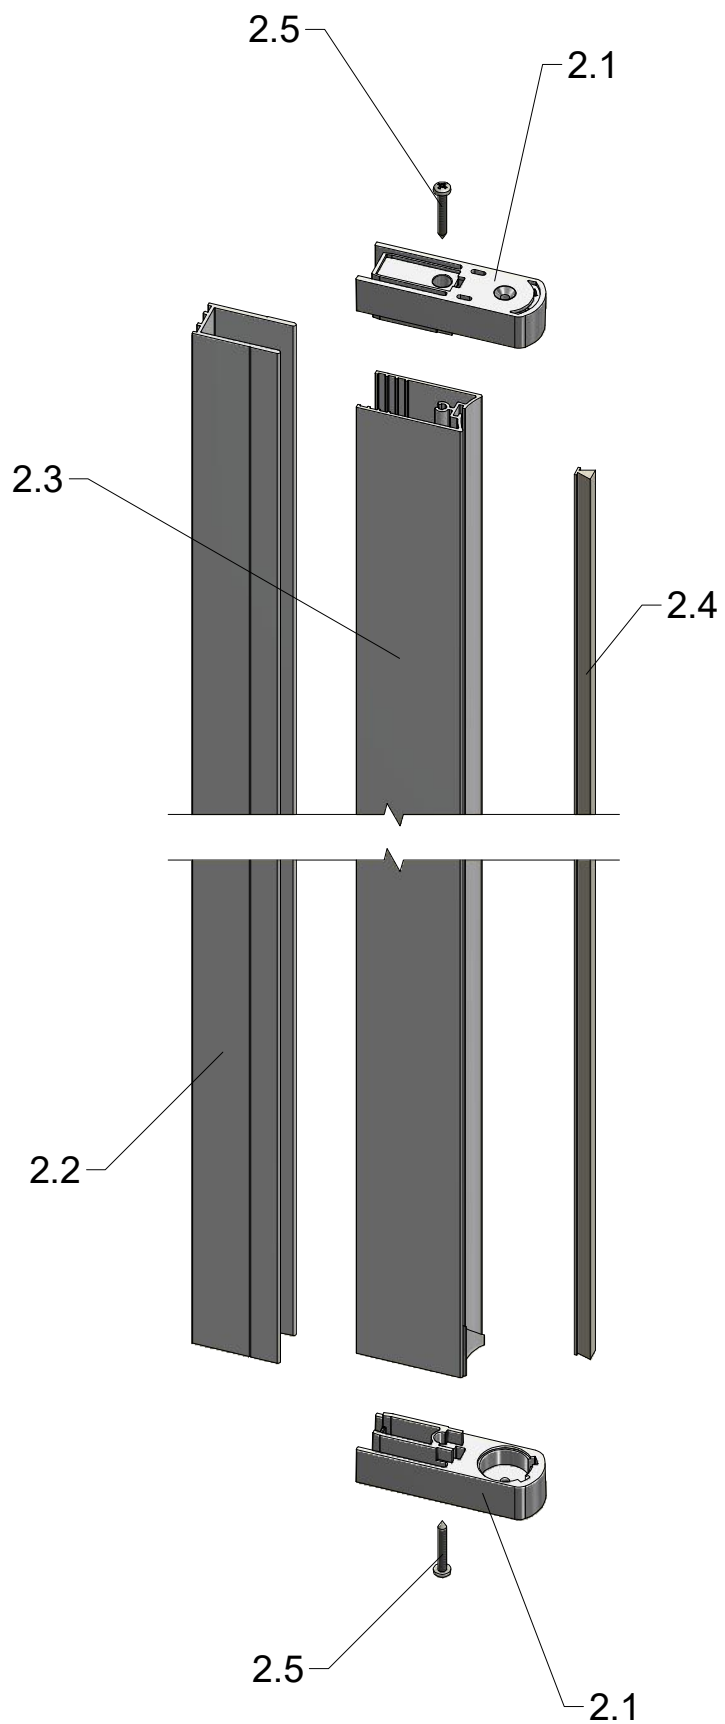

2. P6294

POS.	PREVIEW	PCS	SPARE PART
2.1		2	MA9742
2.2		1	P5941
2.3		1	P5876
2.4		1	ND01-3398
2.5		2	M3372

1. DOOR SET

POS.	PREVIEW	PCS	SPARE PART
1.1		1	V315
1.2		1	V314
1.3		2	MB0498
1.4		2	MA9747

7. P6433

POS.	PREVIEW
7.1	
7.2	
7.3	3x 
7.4	3x 
7.5	
7.6	3x 
7.7	3x 
7.8	3x 
7.9	
7.10	
7.11	
7.12	
7.13	2x 
7.14	2x 

1.1 V315		
SIZE	GLASS + PROFILE	SPARE PART
800	clear glass	ND02-0969-02
900	clear glass	ND02-0970-02
1000	clear glass	ND02-0971-02

1.2 V314		
SIZE	GLASS + PROFILE	SPARE PART
800	clear glass+brillant	ND02-0966-00-02
900	clear glass+brillant	ND02-0967-00-02
1000	clear glass+brillant	ND02-0968-00-02

CI 2C

CI 2CL + CI 2CR

CI 2CL + CI 2CR				
TYPE	X (mm)	Y (mm)	C1 (mm)	C2 (mm)
800	758-783	767-792	335	340
900	858-883	867-892	385	390
1000	958-983	967-992	435	440