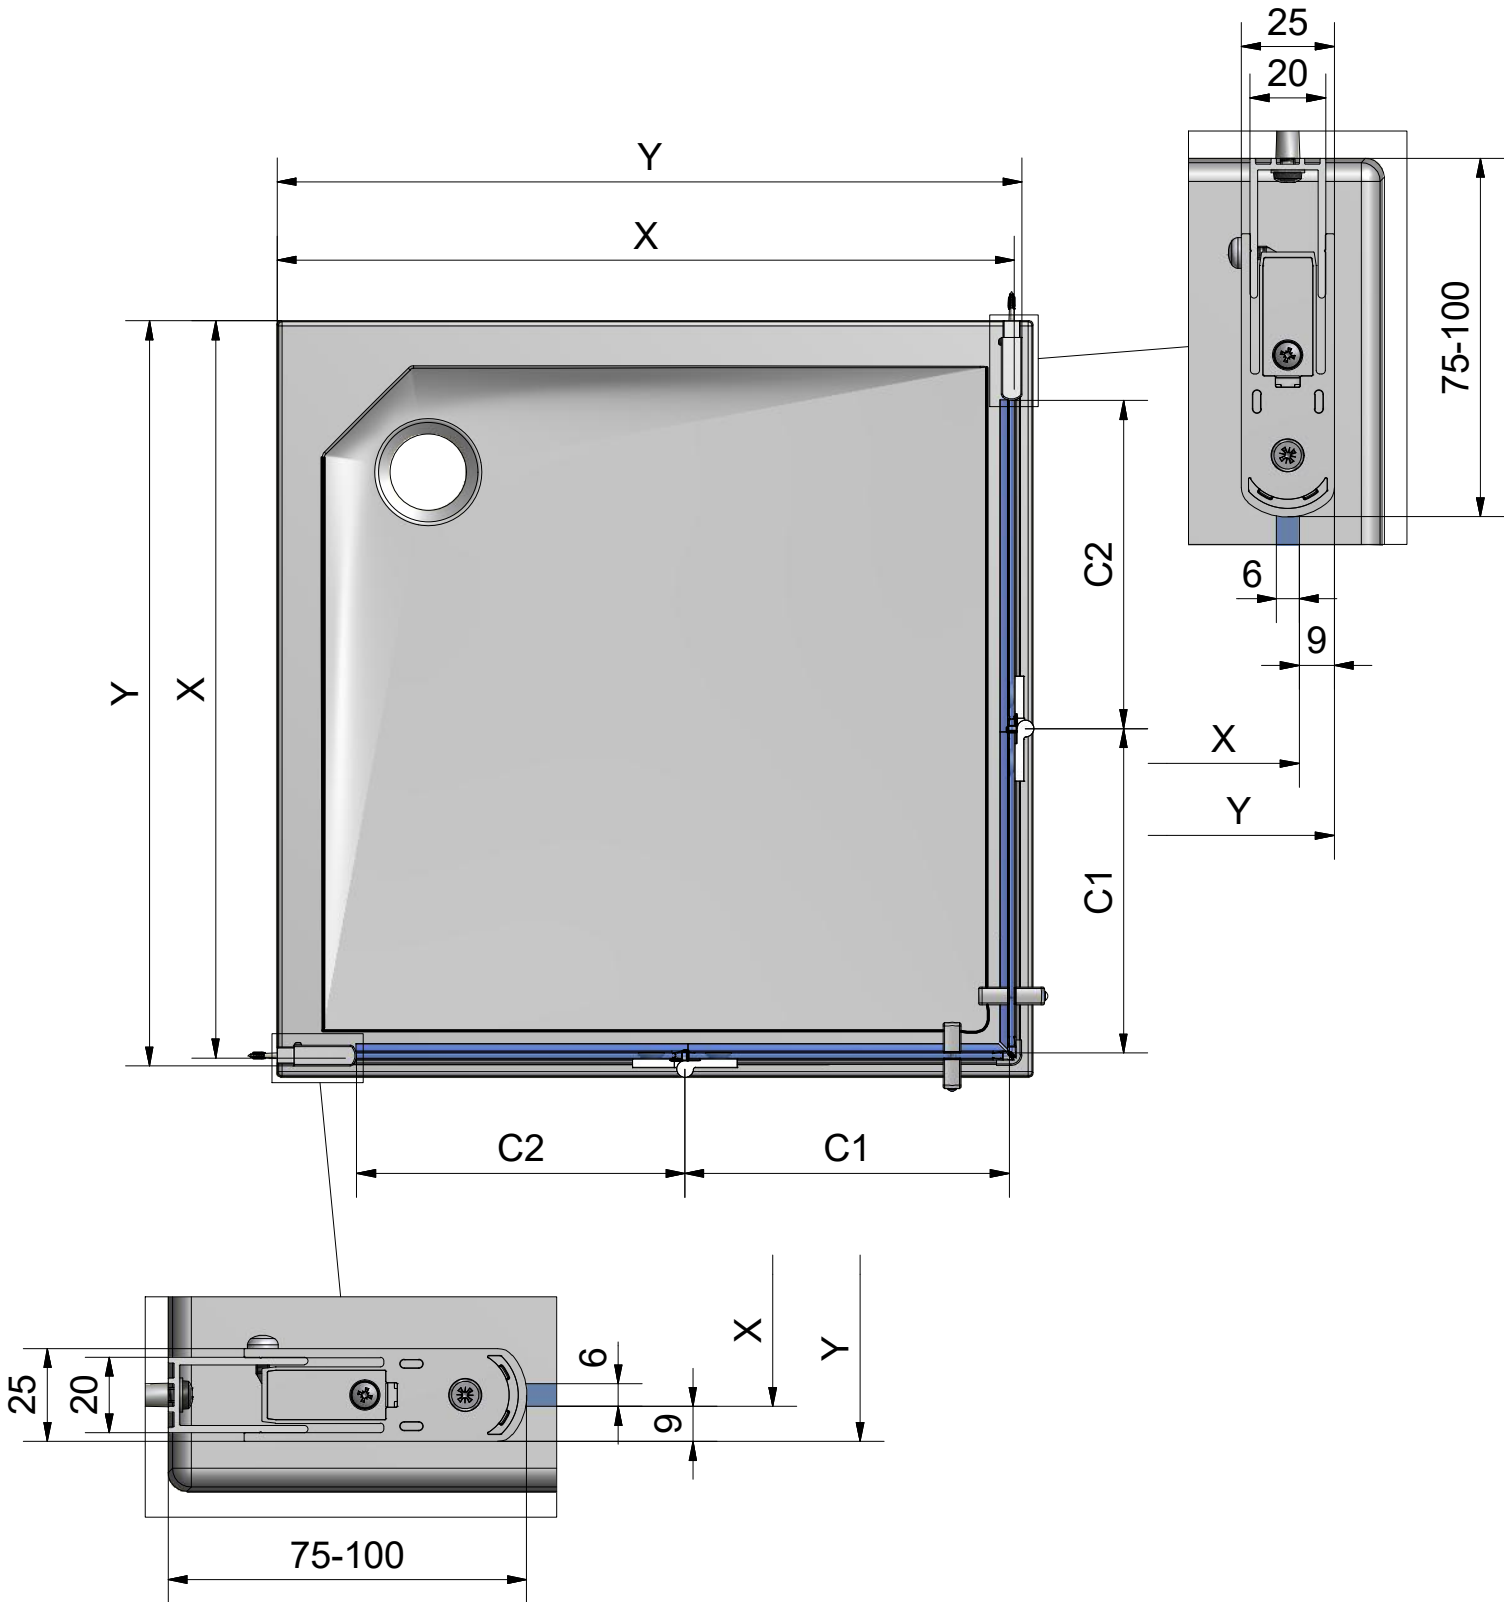

POS.	PREVIEW
7.1	
7.2	
7.3	3x 
7.4	3x 
7.5	
7.6	3x 
7.7	3x 
7.8	3x 
7.9	
7.10	
7.11	
7.12	
7.13	2x 
7.14	2x 

1.1 V315		
SIZE	GLASS + PROFILE	SPARE PART
800	clear glass	ND02-0969-02
900	clear glass	ND02-0970-02
1000	clear glass	ND02-0971-02

1.2 V314		
SIZE	GLASS + PROFILE	SPARE PART
800	clear glass+brillant	ND02-0966-00-02
900	clear glass+brillant	ND02-0967-00-02
1000	clear glass+brillant	ND02-0968-00-02

CI 2C

CI 2CL + CI 2CR

CI 2CL + CI 2CR				
TYPE	X (mm)	Y (mm)	C1 (mm)	C2 (mm)
800	758-783	767-792	335	340
900	858-883	867-892	385	390
1000	958-983	967-992	435	440