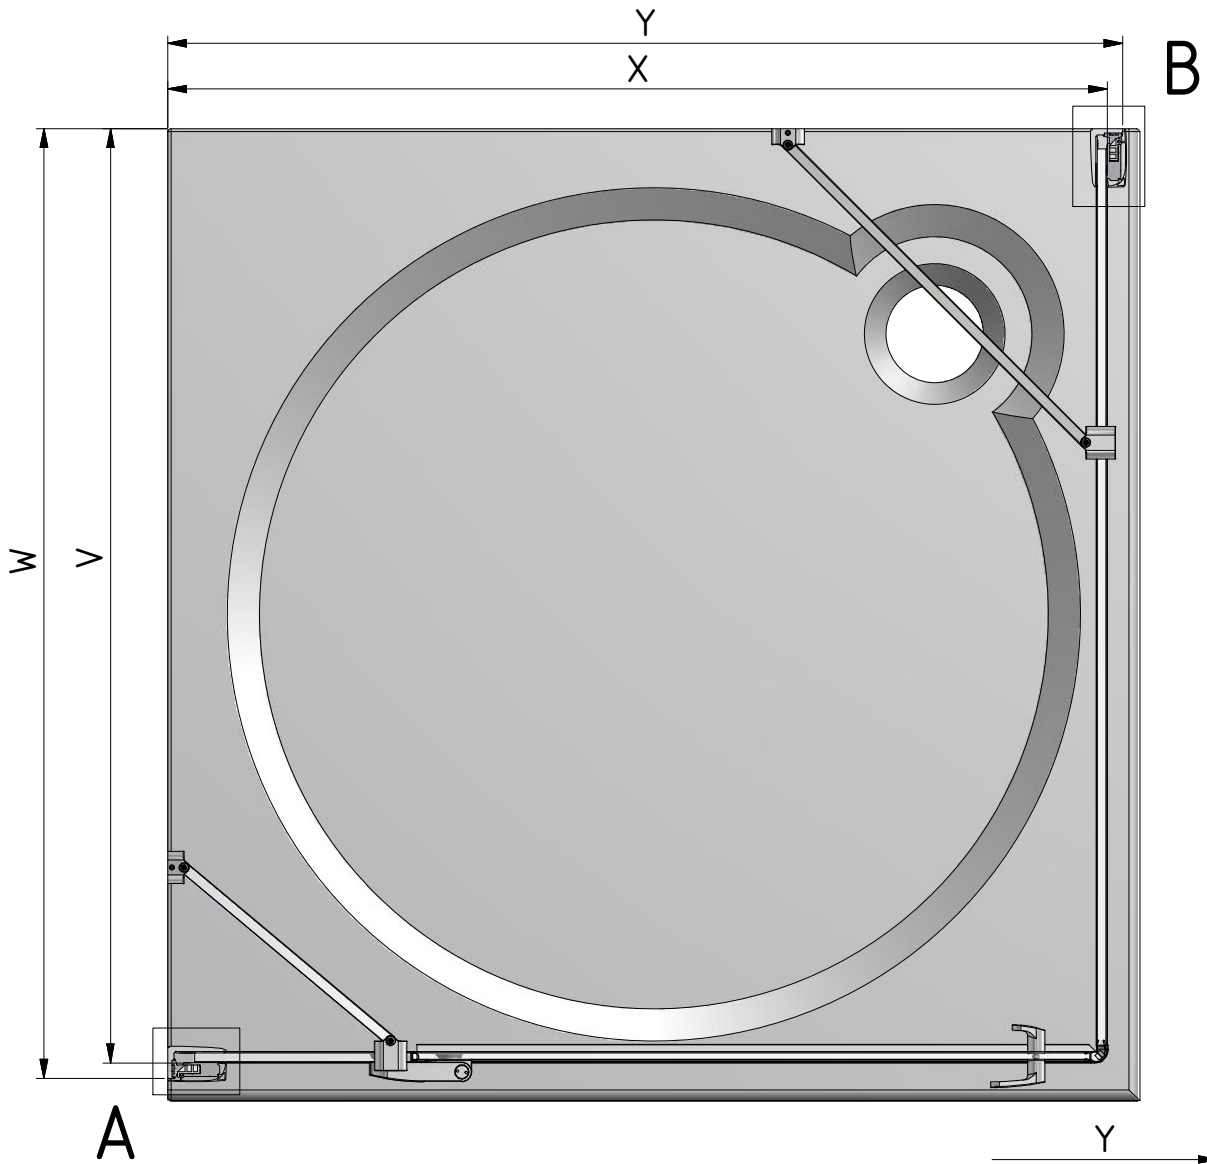

.:Montageanleitung.:Notice de montage.:Installation instructions.:Montážní návod.:

SPRCHOVÝ KOUT

HBB

HBB

HBO

	V mm	W mm	X mm	Y mm
800	752-777	770-795	752-777	770-795
900	852-877	870-895	852-877	870-895
1000	952-977	970-995	952-977	970-995
1100	---	---	1052-1077	1070-1095
1200	---	---	1152-1177	1170-1195