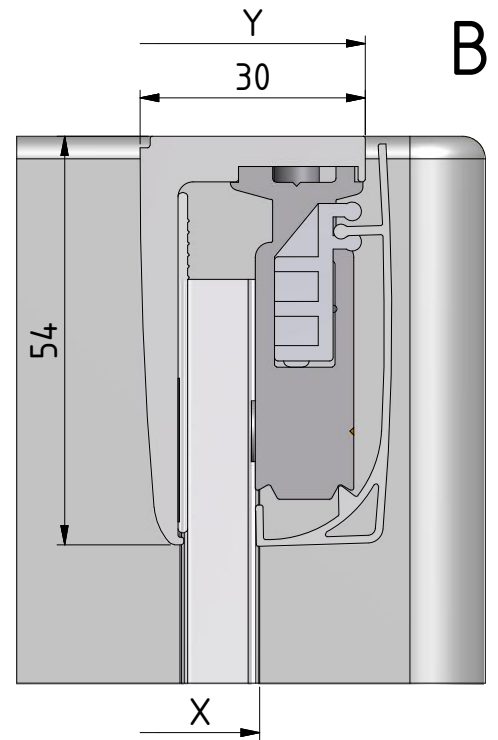

.:Montageanleitung.:Notice de montage.:Installation instructions.:Montážní návod.:

SPRCHOVÝ KOUT

HBB

HBB

HBO

	V mm	W mm	X mm	Y mm
800	752-777	770-795	752-777	770-795
900	852-877	870-895	852-877	870-895
1000	952-977	970-995	952-977	970-995
1100	---	---	1052-1077	1070-1095
1200	---	---	1152-1177	1170-1195

1. 1x

2. 1x
(P2294)

3. 1x
(V174)

13. 1x
(M9097)

7. 4x
(M0511)

8. 4x
(M0811)

9. 4x
(M5974)

10. 4x
(M5975)