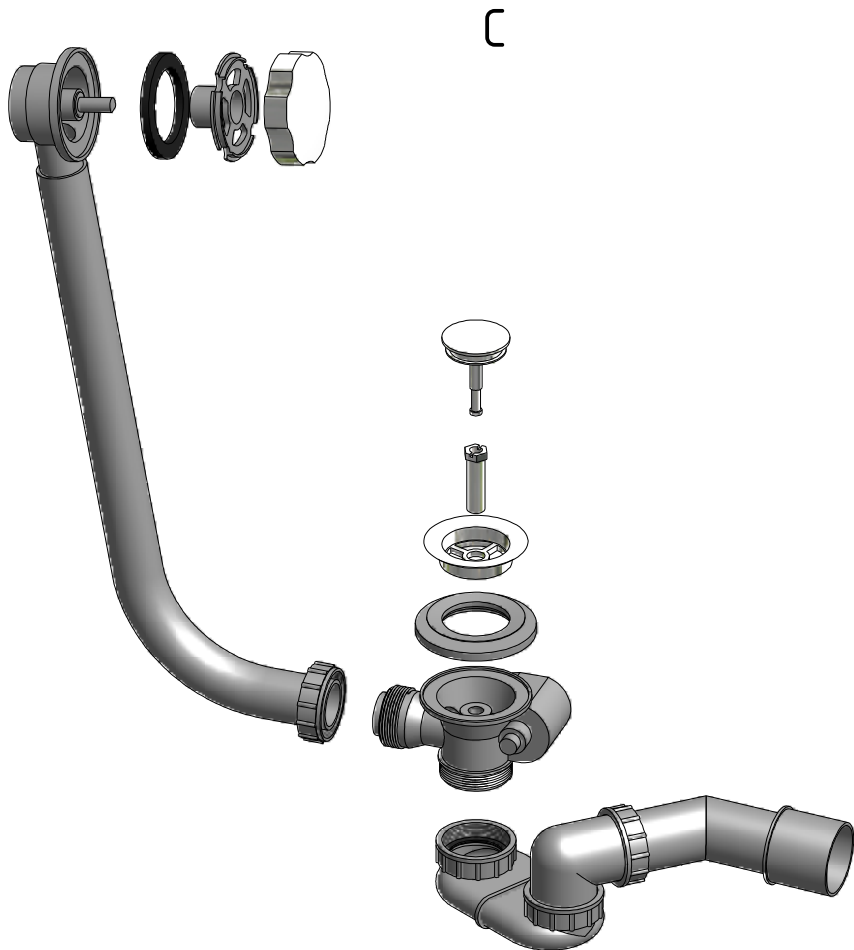

AKRYLÁTOVÉ VANY \* ACRYLIC BATH TUBS \* AKRYLÁTOVÉ VANE \* AKRIL KÁDAK  
montážní návod \* installation instructions \* montážny návod  
szerelési utasítás \* Einbauanleitung

**EXCLUSIVE**

D

E

### POZOR!!!

Při koupi výrobku a před jeho instalací jej pečlivě překontrolujte, zda není mechanicky nebo jiným způsobem poškozen.

Po instalaci již nebude brán ohled na poškození tohoto typu.

Vanu instalujte do předem stavebně připraveného prostoru.

Obklad proveďte vždy pod úroveň okraje vany.

Nikdy neprovádějte instalaci vany způsobem pevného zazdění, tj.lepení obkladů až po instalaci vany do připraveného prostoru!

Vana musí být vyjímatelná!

Always make tiling under the level of the edge of bathtub.

Never install bathtub in a way of fixed setting, i.e.sticking of tiles after instalation of bathtub into prepared space!!!

Bathtub must beremovable!