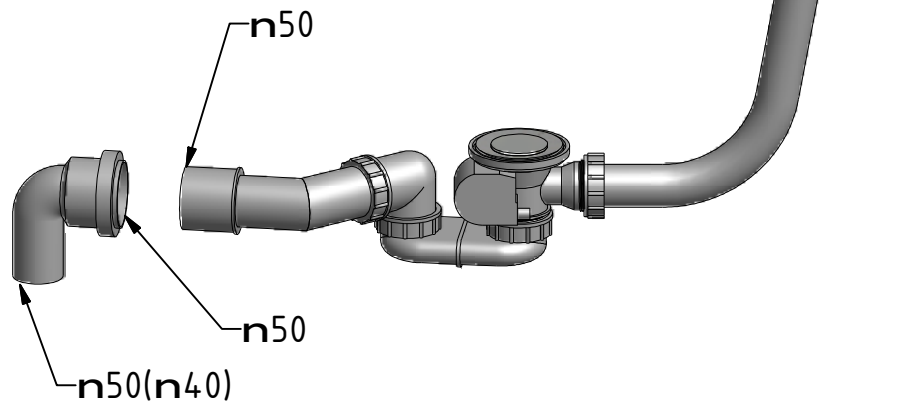

AKRYLÁTOVÉ VANY \* ACRYLIC BATH TUBS \* AKRYLÁTOVÉ VANE \* AKRIL KÁDAK  
montážní návod \* installation instructions \* montážny návod  
szerelési utasítás \* Einbauanleitung

**EXCLUSIVE**

D

E

Obklad proveďte vždy pod úroveň okraje vany.

Nikdy neprovádějte instalaci vany způsobem pevného zazdění, tj.lepení obkladů až po instalaci vany do připraveného prostoru!

Vana musí být vyjímatelná!