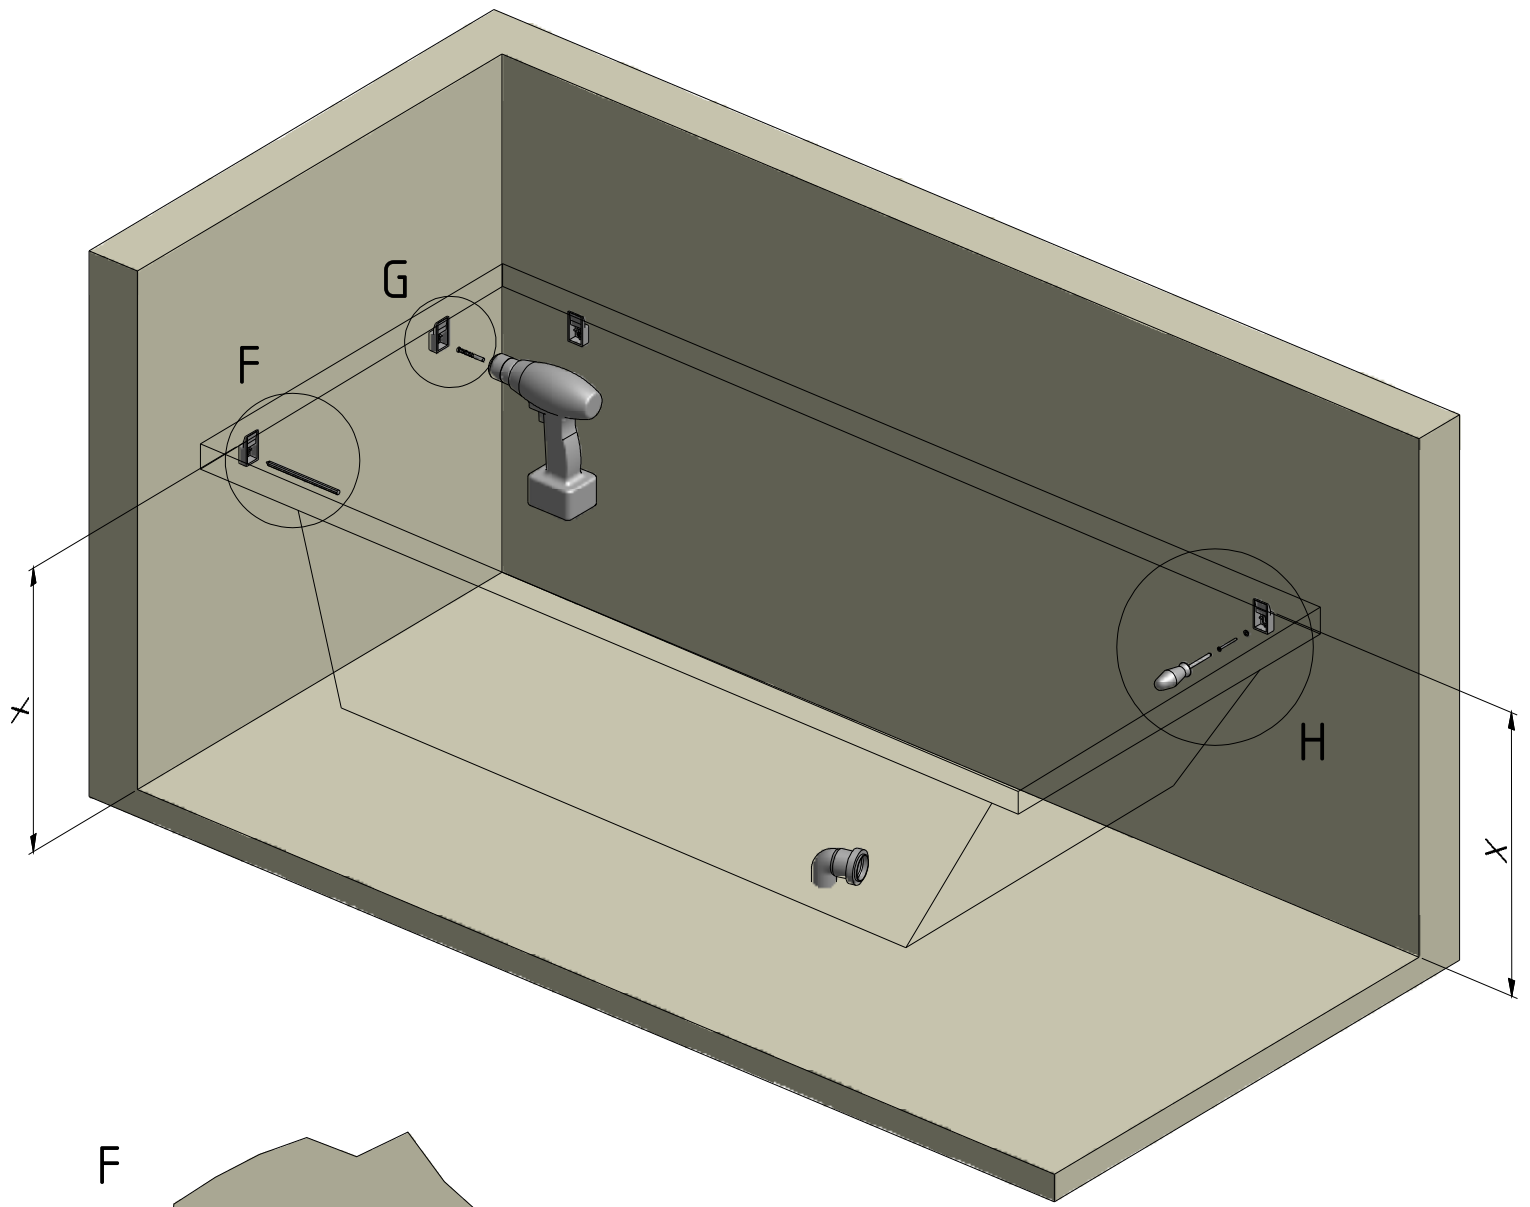

AKRYLÁTOVÉ VANY \* ACRYLIC BATH TUBS \* AKRYLÁTOVÉ VANE \* AKRIL KÁDAK  
montážní návod \* installation instructions \* montážny návod  
szerelési utasítás \* Einbauanleitung

**EXCLUSIVE**

D

E

### POZOR!!!

Při koupi výrobku a před jeho instalací jej pečlivě překontrolujte, zda není mechanicky nebo jiným způsobem poškozen.

Po instalaci již nebude brán ohled na poškození tohoto typu.

Vanu instalujte do předem stavebně připraveného prostoru.

Obklad proveďte vždy pod úroveň okraje vany.

Nikdy neprovádějte instalaci vany způsobem pevného zazdění, tj.lepení obkladů až po instalaci vany do připraveného prostoru!

Vana musí být vyjímatelná!

Always make tiling under the level of the edge of bathtub.

Never install bathtub in a way of fixed setting, i.e.sticking of tiles after instalation of bathtub into prepared space!!!

Bathtub must beremovable!