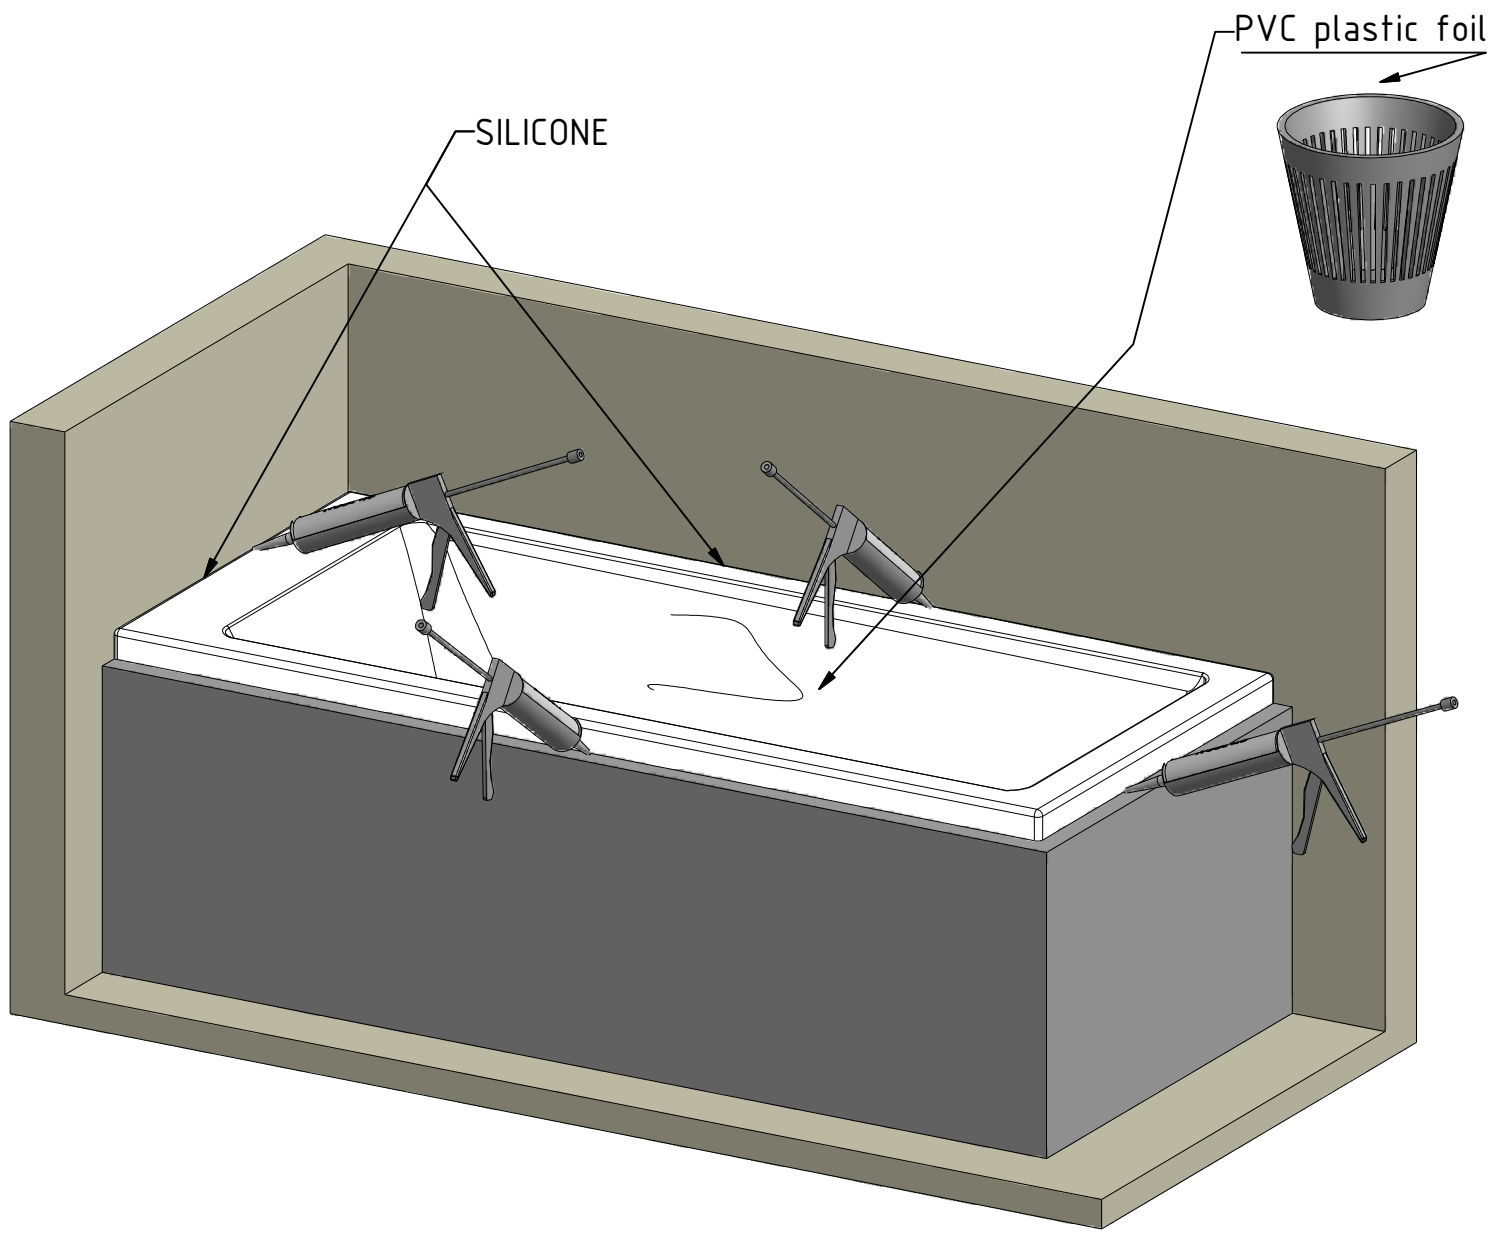

AKRYLÁTOVÉ VANY \* ACRYLIC BATH TUBS \* AKRYLÁTOVÉ VANE \* AKRIL KÁDAK  
montážní návod \* installation instructions \* montážny návod  
szerelési utasítás \* Einbauanleitung

**EXCLUSIVE**

D

E

### POZOR!!!

Při koupi výrobku a před jeho instalací jej pečlivě překontrolujte, zda není mechanicky nebo jiným způsobem poškozen.

Po instalaci již nebude brán ohled na poškození tohoto typu.

Vanu instalujte do předem stavebně připraveného prostoru.

Obklad proveďte vždy pod úroveň okraje vany.

Nikdy neprovádějte instalaci vany způsobem pevného zazdění, tj.lepení obkladů až po instalaci vany do připraveného prostoru!

Vana musí být vyjímatelná!

Always make tiling under the level of the edge of bathtub.

Never install bathtub in a way of fixed setting, i.e.sticking of tiles after instalation of bathtub into prepared space!!!

Bathtub must beremovable!