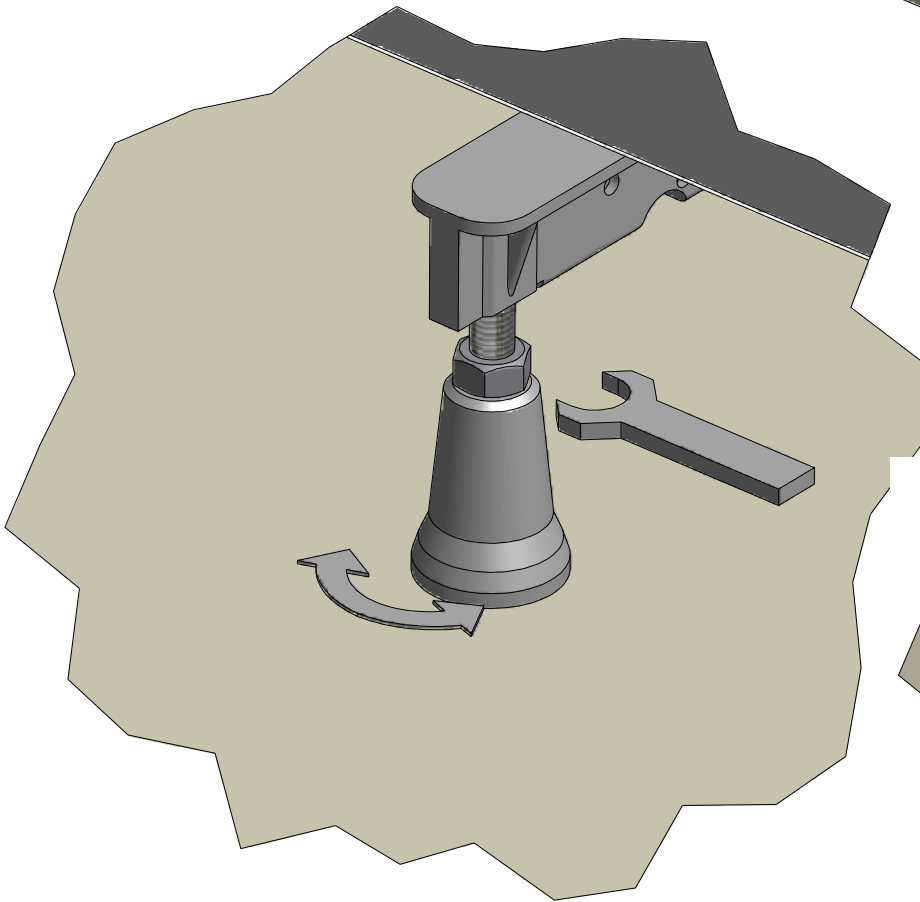

AKRYLÁTOVÉ VANY \* ACRYLIC BATH TUBS \* AKRYLÁTOVÉ VANE \* AKRIL KÁDAK  
montážní návod \* installation instructions \* montážny návod  
szerelési utasítás \* Einbauanleitung

**EXCLUSIVE**

D

E

### POZOR!!!

Při koupi výrobku a před jeho instalací jej pečlivě překontrolujte, zda není mechanicky nebo jiným způsobem poškozen.

Po instalaci již nebude brán ohled na poškození tohoto typu.

Vanu instalujte do předem stavebně připraveného prostoru.

Obklad proveďte vždy pod úroveň okraje vany.

Nikdy neprovádějte instalaci vany způsobem pevného zazdění, tj.lepení obkladů až po instalaci vany do připraveného prostoru!

Vana musí být vyjímatelná!

Always make tiling under the level of the edge of bathtub.

Never install bathtub in a way of fixed setting, i.e.sticking of tiles after instalation of bathtub into prepared space!!!

Bathtub must beremovable!