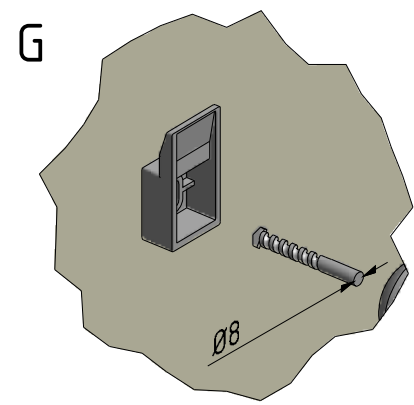

AKRYLÁTOVÉ VANY \* ACRYLIC BATH TUBS \* AKRYLÁTOVÉ VANE \* AKRIL KÁDAK  
montážní návod \* installation instructions \* montážny návod  
szerelési utasítás \* Einbauanleitung

**EXCLUSIVE**

D

E

Obklad proveďte vždy pod úroveň okraje vany.

Nikdy neprovádějte instalaci vany způsobem pevného zazdění, tj.lepení obkladů až po instalaci vany do připraveného prostoru!

Vana musí být vyjímatelná!