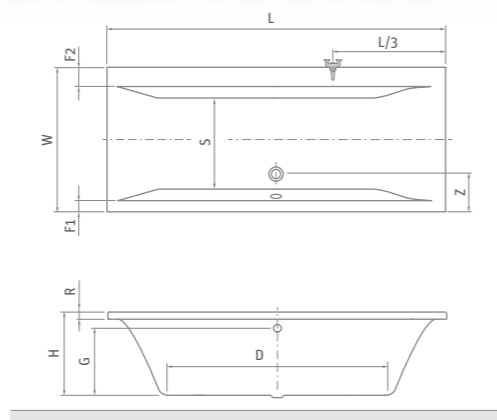

SAVONA NEO

typ	rozměr (mm)	objem (l)	způsob dodání	CENA včetně DPH
SAVONA NEO 170	1700×800	190	S	10 913 Kč
SAVONA NEO 180	1800×800	200	S	11 422 Kč

SAVONA NEO	L	W	H	G	D	R	S	F1	F2	Z
1700×800	1700	800	440	350	1140	40	580	60	90	265
1800×800	1800	800	440	350	1240	40	580	60	90	265

Cena včetně DPH od **10 913 Kč**

ACTIVA NEO

prostorná asymetrická rohová vana

150×90 / 160×90 / 170×90

doporučené příslušenství nohy EXCLUSIVE str. 83

ACTIVA NEO

typ	rozměr (mm)	objem (l)	způsob dodání	CENA včetně DPH
ACTIVA NEO 150 (L)	1500×900	210	S	10 152 Kč
ACTIVA NEO 150 (P)	1500×900	210	S	10 152 Kč
ACTIVA NEO 160 (L)	1600×900	215	S	10 394 Kč
ACTIVA NEO 160 (P)	1600×900	215	S	10 394 Kč
ACTIVA NEO 170 (L)	1700×900	230	S	12 088 Kč
ACTIVA NEO 170 (P)	1700×900	230	S	12 088 Kč
Čelní PANEL 150	výška=570	-	S	6 764 Kč
Čelní PANEL 160	výška=570	-	S	7 006 Kč
Čelní PANEL 170	výška=570	-	S	7 369 Kč