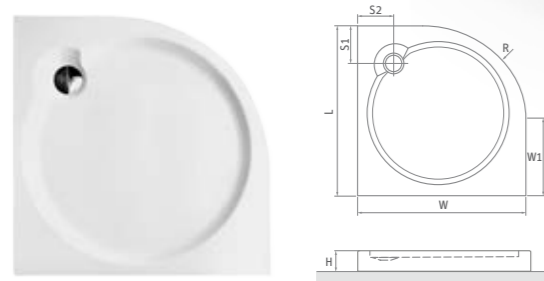

Project Line

projektové řešení

DREAM-P

čtvrtkruhová samonosná sprchová vanička z koextrudované skořepiny s nosičem GREENSIR

80×80 / 90×90

■ vaničky DREAM-P jsou dodávány včetně sifonu

DREAM-P

typ	rozměr (mm)	způsob dodání	CENA včetně DPH
DREAM-P 800	800×800×125, R550	S	4 067 Kč
DREAM-P 900	900×900×125, R550	S	4 217 Kč

DREAM-P	L	W	H	S1	S2	W1	R	ø
800×800	800	800	125	230	170	250	550	60
900×900	900	900	125	230	190	350	550	60

DREAM FLAT

čtvrtkruhová sprchová vanička z koextrudované skořepiny s nosičem GREENSIR v provedení FLAT

80×80 / 90×90