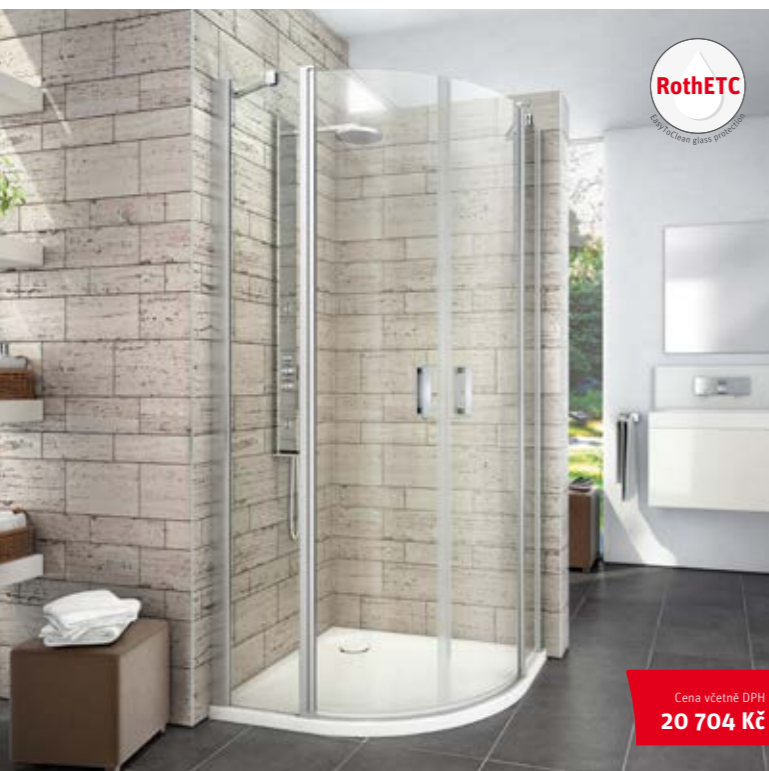

Čtvrtkruhové sprchové kouty

kvalitní zpracování
a skvělý vzhled

varianta SMONT ušetří čas
zjednodušením instalace

LYR4

čtvrtkruhový sprchový kout
s dvoukřídlymi otevíracími dveřmi

- kvalitní zdvihový mechanismus

5 mm ESG Bezpečnostní sklo
Transparent

Barva profilu
Brillant

LYR4 (čtvrtkruhový sprchový kout)

typ	profil	výplň	způsob dodání	CENA včetně DPH
LYR4/800	brillant	transparent	S	20 704 Kč
LYR4/900	brillant	transparent	S	21 327 Kč
LYR4/1000	brillant	transparent	S	21 952 Kč

R - standardní rádius R550

Cena včetně DPH
20 704 Kč