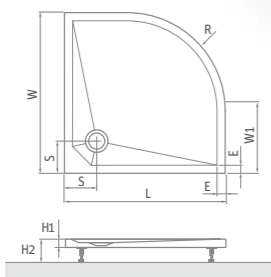

> vysoká kvalita bezbariérové řešení snadná údržba

Marmo Neo ROUND

čtvrtkruhová sprchová vanička z litého mramoru

80×80 / 90×90 / 100×100

Cena včetně DPH od
6 471 Kč

Marmo Neo ROUND

| typ | rozměr (mm) | způsob dodání | CENA včetně DPH |
|----------------------|--------------------|---------------|-----------------|
| Marmo Neo ROUND 800 | 800×800×30, R550 | S | 6 471 Kč |
| Marmo Neo ROUND 900 | 900×900×30, R550 | S | 7 057 Kč |
| Marmo Neo ROUND 1000 | 1000×1000×30, R550 | S | 8 280 Kč |