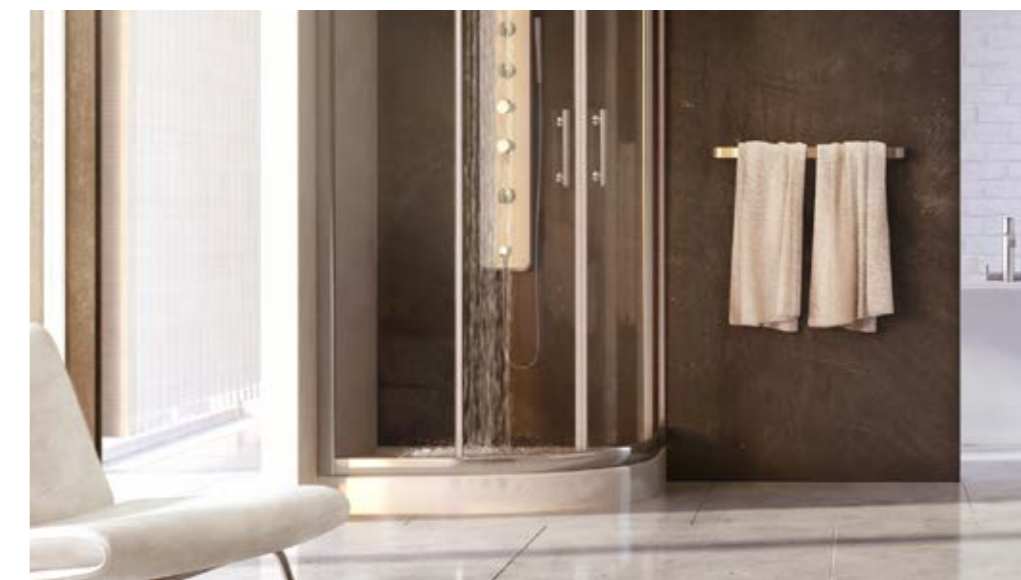

ORLANDO NEO

typ	instalační rozměr (y)	výška (h)	vstupní otvor (c)	profil	výplň	způsob dodání	CENA včetně DPH
ORLANDO NEO 800	780-790	1900	415	brillant	matt glass	S	6 751 Kč
ORLANDO NEO 900	880-890	1900	485	brillant	matt glass	S	7 112 Kč

- Ložiskové pojezdy se spodním odklápěním