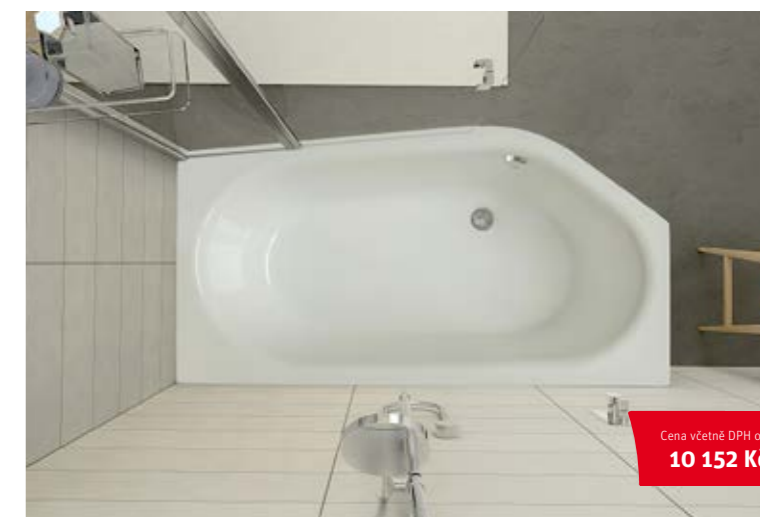

Cena včetně DPH od **10 913 Kč**

ACTIVA NEO

prostorná asymetrická rohová vana

150×90 / 160×90 / 170×90

doporučené příslušenství nohy EXCLUSIVE str. 83

ACTIVA NEO

| typ | rozměr (mm) | objem (l) | způsob dodání | CENA včetně DPH |
|--------------------|-------------|-----------|---------------|-----------------|
| ACTIVA NEO 150 (L) | 1500×900 | 210 | S | 10 152 Kč |
| ACTIVA NEO 150 (P) | 1500×900 | 210 | S | 10 152 Kč |
| ACTIVA NEO 160 (L) | 1600×900 | 215 | S | 10 394 Kč |
| ACTIVA NEO 160 (P) | 1600×900 | 215 | S | 10 394 Kč |
| ACTIVA NEO 170 (L) | 1700×900 | 230 | S | 12 088 Kč |
| ACTIVA NEO 170 (P) | 1700×900 | 230 | S | 12 088 Kč |
| Čelní PANEL 150 | výška=570 | - | S | 6 764 Kč |
| Čelní PANEL 160 | výška=570 | - | S | 7 006 Kč |
| Čelní PANEL 170 | výška=570 | - | S | 7 369 Kč |