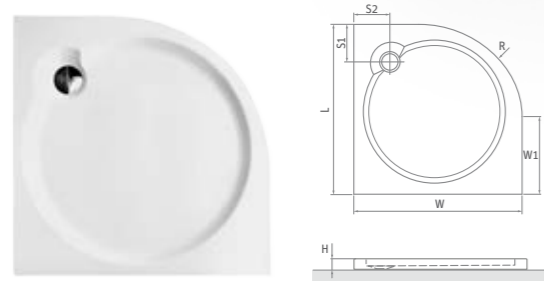

DREAM FLAT

typ	rozměr (mm)	způsob dodání	CENA včetně DPH
DREAM FLAT 800	800×800×60, R550	S	4 067 Kč
DREAM FLAT 900	900×900×60, R550	S	4 190 Kč

DREAM FLAT	L	W	H	S1	S2	W1	R	ø
800×800	800	800	60	230	170	250	550	60
900×900	900	900	60	230	190	350	550	60

ALOHA-P

čtvercová samonosná sprchová vanička z koextrudované skořepiny s nosičem GREENSIR

80×80 / 90×90