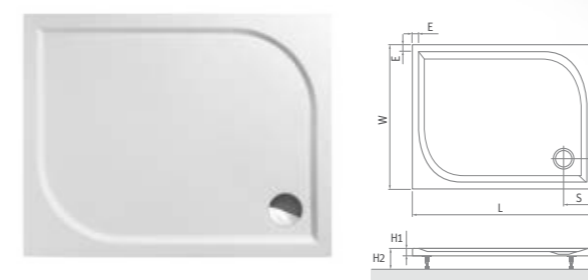

RECTAN-M

obdélníková sprchová vanička z litého mramoru

100×80 / 120×80 / 120×90

Cena včetně DPH od
7 630 Kč

RECTAN-M

typ	rozměr (mm)	způsob dodání	CENA včetně DPH
RECTAN-M 1000×800	1000×800×30	S	7 630 Kč
RECTAN-M 1200×800	1200×800×30	S	8 302 Kč
RECTAN-M 1200×900	1200×900×30	S	9 050 Kč

ceny jsou uvedeny včetně 5 ks nastavitelných nožiček

RECTAN-M	L	W	H1	H2	E	S	Ø
1000×800	1000	800	30	110-130	50	150	90
1200×800	1200	800	30	110-130	50	150	90
1200×900	1200	900	30	110-130	50	190	90