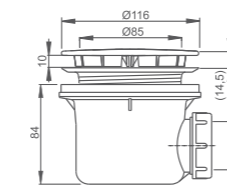

■ nerez mřížka Ø 50/60

■ bílý plast Ø 50/60

■ nerez mřížka Ø 90

■ bílý plast Ø 90

Vanové sifony

■ sifon vanový automat

■ sifon vanový s napouštěním přepadem

Vanové sifony