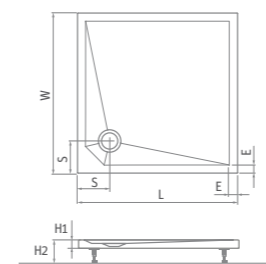

Marmo Neo SQUARE

čtvercová sprchová vanička z litého mramoru

80×80 / 90×90 / 100×100

Marmo Neo SQUARE	L	W	H1	H2	E	S	ø
800×800	800	800	30	110-130	45	180	90
900×900	900	900	30	110-130	45	180	90
1000×1000	1000	1000	30	110-130	45	180	90

obdélníková sprchová vanička z litého mramoru

90×70 / 80×90 / 100×80 / 100×90 / 110×80 / 110×90
120×80 / 120×90 / 140×80 / 140×90 / 160×80 / 160×90