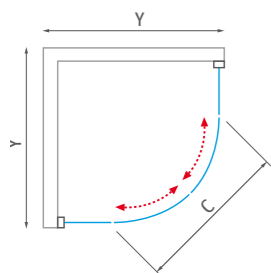

čtvrtkruhový sprchový kout s dvoudílnými posuvnými dveřmi

PORTLAND NEO

čtvrtkruhový sprchový kout s dvoudílnými posuvnými dveřmi ke kombinaci s vaničkou SEMIDEEP NEO nebo VIKI LUX

- R - standardní rádius R550
- Ložiskové pojezdy se spodním odklápěním