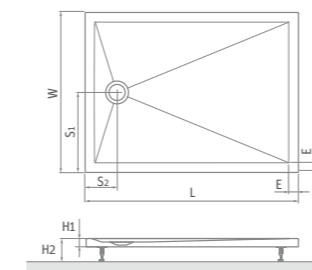

Marmo Neo SQUARE	L	W	H1	H2	E	S1	S2	ø
900×700	900	700	30	110-130	50	350	180	90
800×900 *	800	900	30	110-130	50	450	180	90
1000×800	1000	800	30	110-130	50	400	180	90
1000×900	1000	900	30	110-130	50	450	180	90
1100×800	1100	800	30	110-130	50	400	180	90
1100×900	1100	900	30	110-130	50	450	180	90
1200×800	1200	800	35	115-135	50	400	180	90
1200×900	1200	900	35	115-135	50	450	180	90
1400×800	1400	800	35	115-135	50	400	180	90
1400×900	1400	900	35	115-135	50	450	180	90
1600×800	1600	800	35	115-135	50	400	180	90
1600×900	1600	900	35	115-135	50	450	180	90

* pozor u rozměru vaničky 800×900 je sílon na delší straně