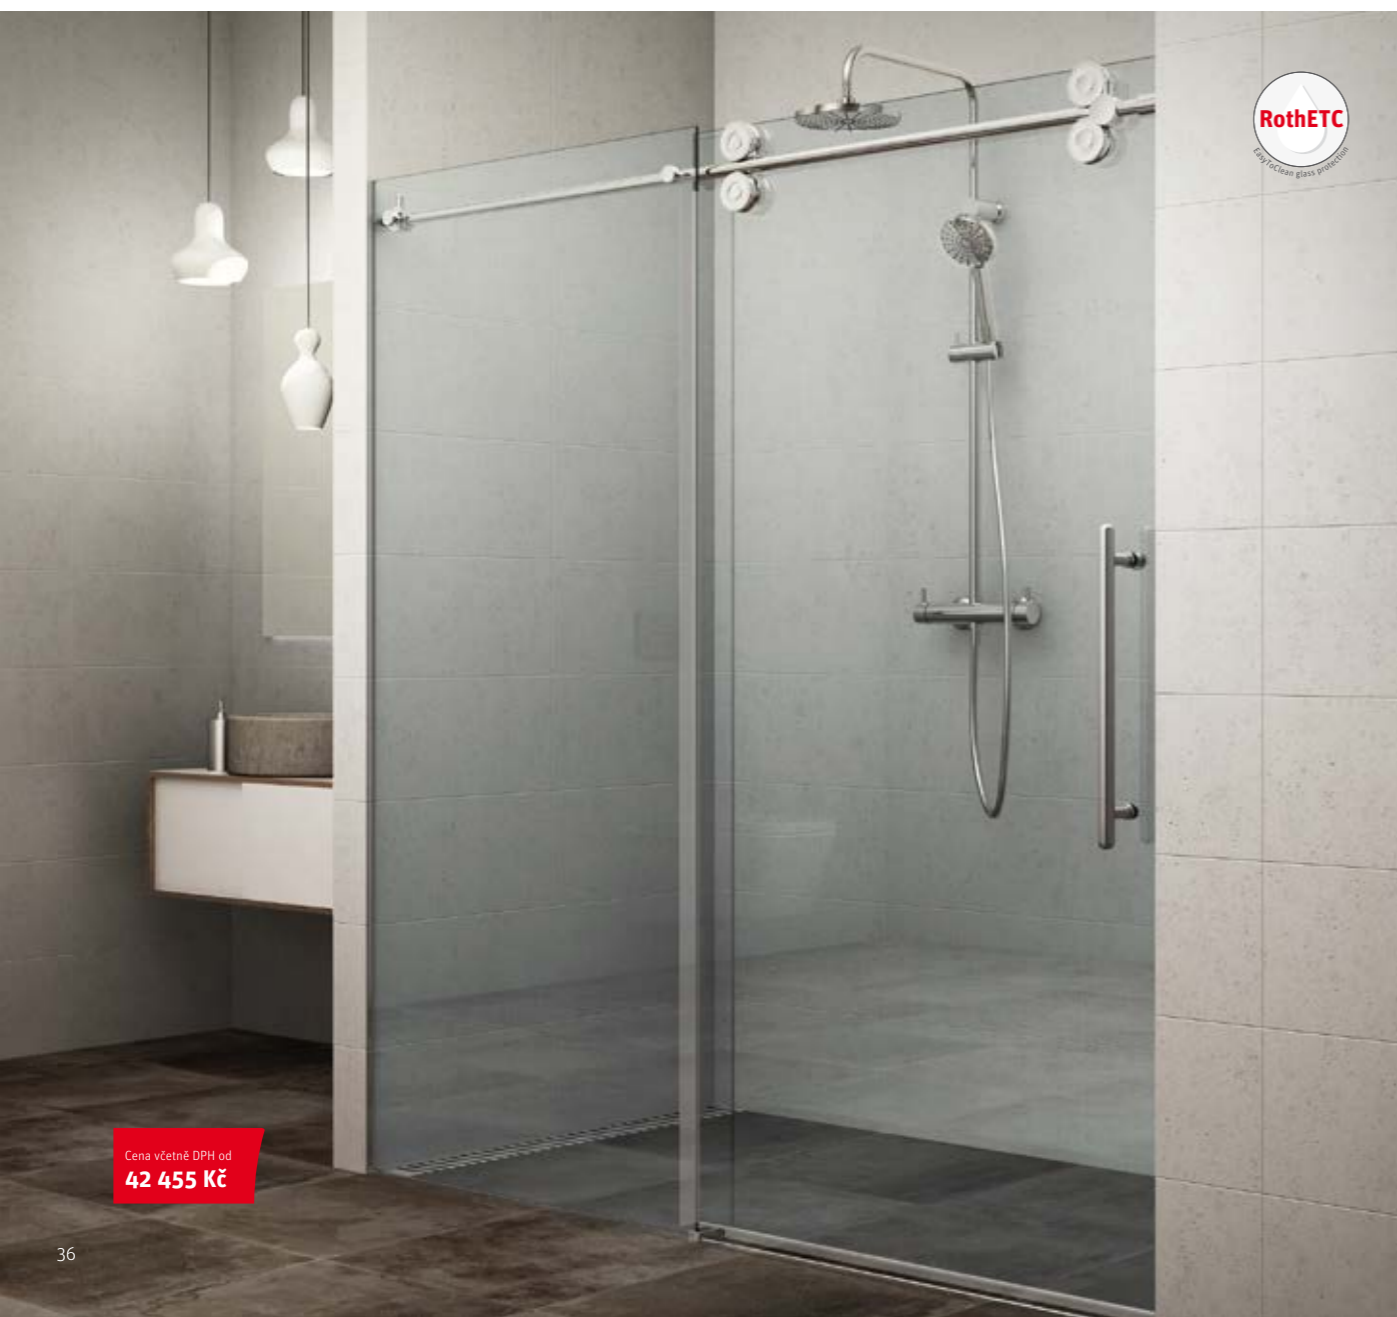

Sprchové dveře do niky

univerzální levé a pravé provedení

bezkonkurenčně tichý pohyb pojezdů

KID2 sprchové dveře posuvné pro instalaci do niky

8 mm ESG Bezpečnostní sklo
Transparent O2

Barva profilu
Brillant OO

- dokonalou těsnost zajistí zavírání na magnetické těsnění
- standardní rozměry dveří od 1 300 do 2 000 mm

KID2 (sprchové dveře posuvné)

typ	profil	výplň	způsob dodání	CENA včetně DPH
KID2/1300	brillant	transparent	S	42 455 Kč
KID2/1500	brillant	transparent	S	47 068 Kč
KID2/1800	brillant	transparent	S	50 100 Kč
KID2/2000	brillant	transparent	O	52 892 Kč

- Použití masivních kinetických pojezdů zajišťujících tichý chod s minimálním úsilím při otevírání

Cena včetně DPH od
42 455 Kč

AMD2

posuvné sprchové dveře pro instalaci do niky

- standardní rozměry dveří od 1 200 do 1 500 mm
- moderní design s viditelnými pojezdy
- možnost objednání jakéhokoliv skla v provedení „mirror effect“