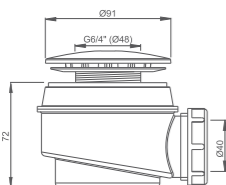

Příslušenství pro vaničky a vany

Vaničkové sifony

■ chrom plast Ø 50/60