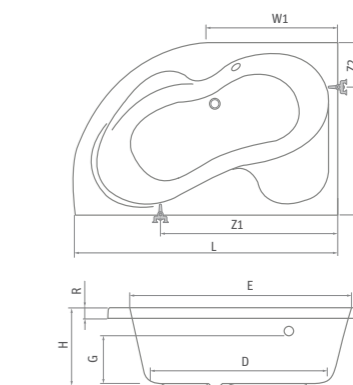

TULLIP

typ	rozměr (mm)	objem (l)	způsob dodání	CENA včetně DPH
TULLIP 150 (L)	1500×1000	200	S	8 754 Kč
TULLIP 150 (P)	1500×1000	200	S	8 754 Kč
TULLIP 160 (L)	1600×1000	210	S	9 517 Kč
TULLIP 160 (P)	1600×1000	210	S	9 517 Kč

Čelní PANEL 150 (L)	výška=570	-	S	5 070 Kč
Čelní PANEL 150 (P)	výška=570	-	S	5 070 Kč
Čelní PANEL 160 (L)	výška=570	-	S	5 196 Kč
Čelní PANEL 160 (P)	výška=570	-	S	5 196 Kč

TULLIP	L	W	H	G	W1	D	R	P	E	Z1	Z2
1500×1000	1500	1000	460	330	700	1100	35	570	1390	1050	350
1600×1000	1600	1000	460	335	700	1200	35	570	1490	1120	350