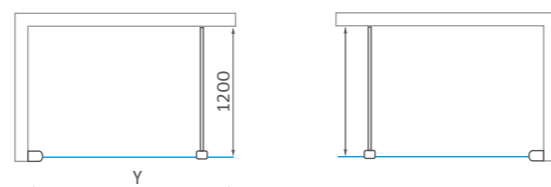

Project Line projektové řešení

inspirace pro nevšední
řešení sprchového prostoru

EI TWF

velkoprostorová bezrámová sprchová zástěna

6 mm ESG Bezpečnostní sklo
Transparent

Barva profilu
Brillant

■ Univerzální levé a pravé provedení