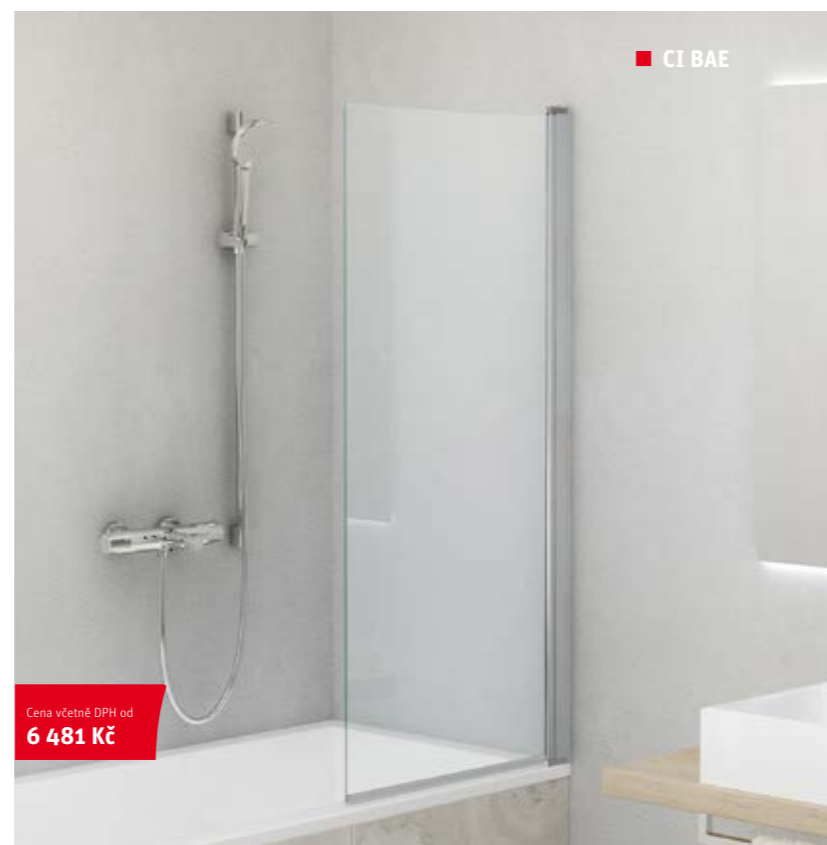

Vanové zástěny
praktický doplněk

praktické řešení
pro komfortní relax

stabilita
snadná údržba

Potřebujete praktickou vanovou zástěnu?
Pevnou, s posuvnými dveřmi nebo sklápěcí?
Stačí si jen vybrat ...

Více informací ...

Bližší informace o produktech naleznete na www.roth-czech.cz
nebo v technickém katalogu u našich odborných prodejců.