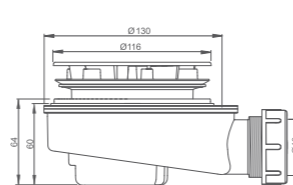

■ snížený chrom plast Ø 90

Vaničkové sifony

typ	způsob dodání	CENA včetně DPH
SIFON VANIČKOVÝ - CHROM PLAST Ø 50/60	S	376 Kč
SIFON VANIČKOVÝ - CHROM PLAST Ø 90	S	502 Kč
SIFON VANIČKOVÝ - KOV LUX Ø 90	S	699 Kč
SIFON VANIČKOVÝ SNÍŽENÝ - CHROM PLAST Ø 90	S	524 Kč
SIFON VANIČKOVÝ - NEREZ MŘÍŽKA Ø 50/60	S	272 Kč
SIFON VANIČKOVÝ - BÍLÝ PLAST Ø 50/60	S	277 Kč
SIFON VANIČKOVÝ - NEREZ MŘÍŽKA Ø 90	S	386 Kč
SIFON VANIČKOVÝ - BÍLÝ PLAST Ø 90	S	409 Kč