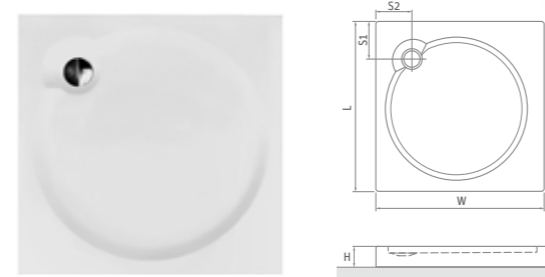

ALOHA-P	L	W	H	S1	S2	ø
800×800	800	800	125	200	195	60
900×900	900	900	125	185	180	60

■ vaničky ALOHA-P jsou dodávány včetně sifonu

ALOHA-P

typ	rozměr (mm)	způsob dodání	CENA včetně DPH
ALOHA-P 800	800×800×125	S	4 067 Kč
ALOHA-P 900	900×900×125	S	4 190 Kč

ALOHA FLAT

čtvercová sprchová vanička z koextrudované skořepiny s nosičem GREENSIR v provedení FLAT

80×80 / 90×90