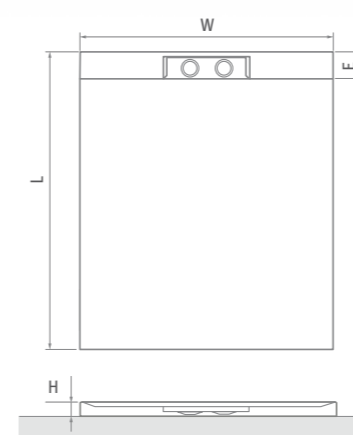

120×80 / 120×90

140×80 / 140×90

150×80 / 150×90

Cena včetně DPH od
9 898 Kč

■ Kryt z nerezové oceli podtrhuje čistý
design tohoto výrobku

■ Dvojitý sifon je zárukou lepší rychlosti
odvodnění, která zajišťuje, že při sprchování
se voda nebude hromadit kdekoli ve
vaničce