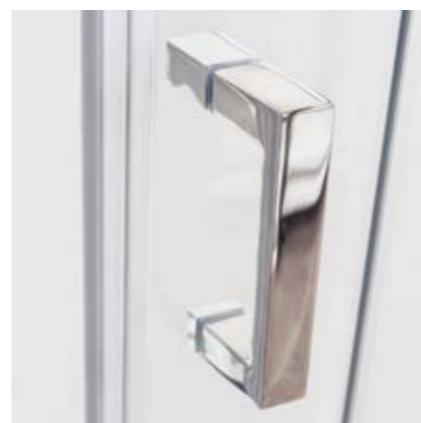

- Masivní madlo z leštěné nerez oceli podtrhuje decentní design produktů této série

- LLV2 - univerzální levé a pravé provedení

LLVB (boční stěna)

typ	profil	výplň	způsob dodání	CENA včetně DPH
LLVB/700	brillant	transparent	S	4 234 Kč
LLVB/750	brillant	transparent	S	4 355 Kč
LLVB/800	brillant	transparent	S	4 599 Kč
LLVB/900	brillant	transparent	S	4 720 Kč

- LLVB + LLV2 + LLVB