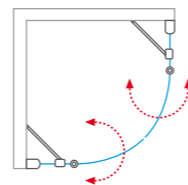

- kvalitní zdvihový mechanismus

5 mm ESG Bezpečnostní sklo
Transparent

Barva profilu
Brillant

LYR4 (čtvrtkruhový sprchový kout)

typ	profil	výplň	způsob dodání	CENA včetně DPH
LYR4/800	brillant	transparent	S	20 704 Kč
LYR4/900	brillant	transparent	S	21 327 Kč
LYR4/1000	brillant	transparent	S	21 952 Kč

R - standardní rádius R550

Cena včetně DPH
20 704 Kč