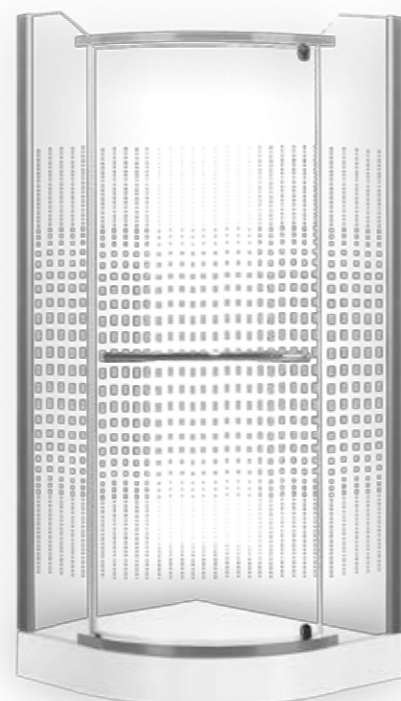

- Ložiskové pojezdy se spodním odklápěním

Project Line

projektové řešení

AUSTIN

čtvrtkruhový sprchový kout
s jednokřídlými otevíracími dveřmi

6 mm ESG Bezpečnostní sklo
Potisk

Barva profilu
Stříbro

DENVER