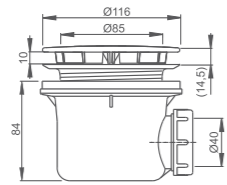

■ chrom plast Ø 90