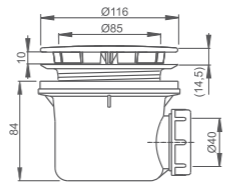

■ kov lux Ø 90