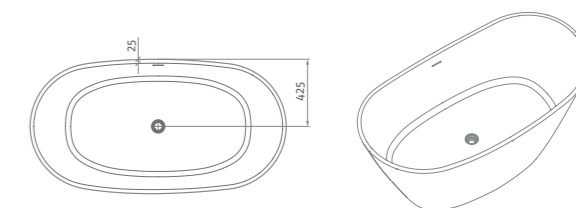

STONE AMORE

volně stojící vana z litého mramoru

160×85