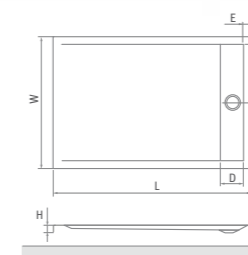

1500 × 750 × 60 mm
1600 × 750 × 60 mm

Cena včetně DPH od
9 751 Kč

INTEGRO

obdélníková akrylátová sprchová vanička s integrovaným krytem sifonu vyrobeným z leštěné nerez oceli

Cena včetně DPH od
9 010 Kč

| INTEGRO | L | W | H | S | D | E | Ø |
|----------|------|-----|----|-----|-----|----|----|
| 1200×900 | 1200 | 900 | 50 | 450 | 155 | 50 | 90 |
| 1400×900 | 1400 | 900 | 50 | 450 | 155 | 50 | 90 |
| 1500×900 | 1500 | 900 | 50 | 450 | 155 | 50 | 90 |