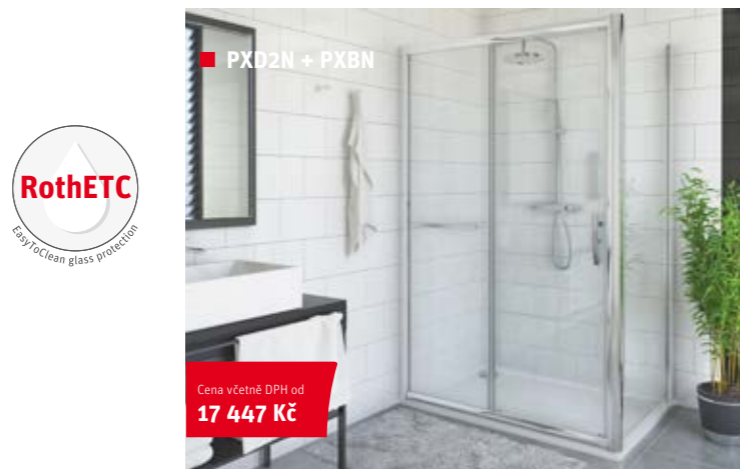

**Čtvercové a obdélníkové
sprchové kouty**

obrovské množství
možných kombinací

Více informací ...

Bližší informace o produktech naleznete na www.roth-czech.cz
nebo v technickém katalogu u našich odborných prodejců.