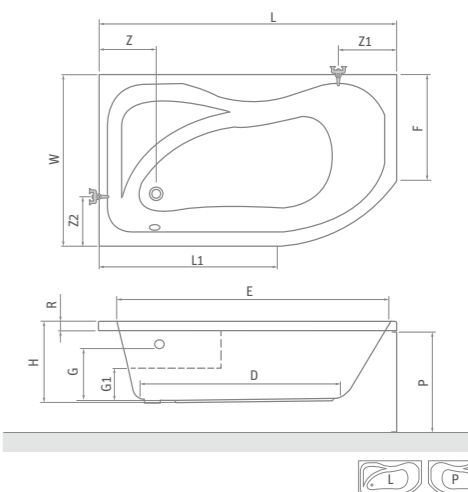

ACTIVA

typ	rozměr (mm)	objem (l)	způsob dodání	CENA včetně DPH
ACTIVA 150 (L)	1500×900	200	S	10 913 Kč
ACTIVA 150 (P)	1500×900	200	S	10 913 Kč
ACTIVA 160 (L)	1600×900	210	S	11 167 Kč
ACTIVA 160 (P)	1600×900	210	S	11 167 Kč
ACTIVA 170 (L)	1700×900	280	S	13 073 Kč
ACTIVA 170 (P)	1700×900	280	S	13 073 Kč
Čelní PANEL 150	výška=580	-	S	6 722 Kč
Čelní PANEL 160	výška=580	-	S	6 850 Kč
Čelní PANEL 170	výška=580	-	S	7 356 Kč

panel k vaně ACTIVA