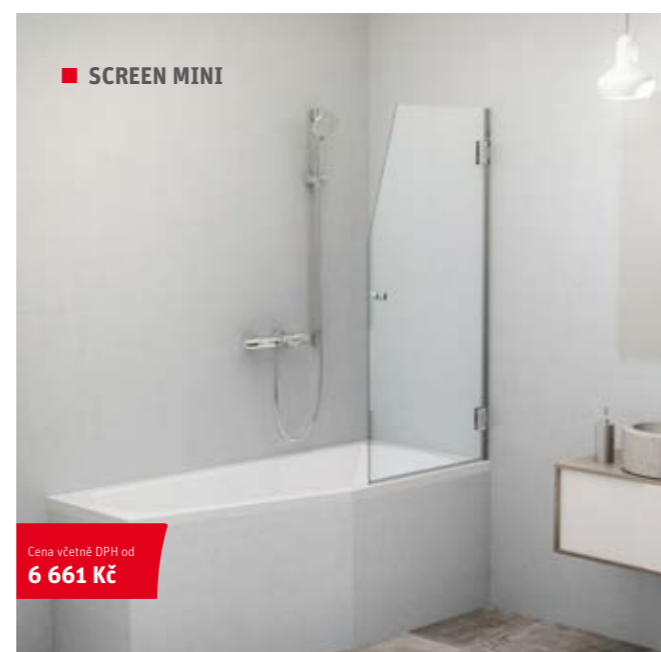

Vanové zástěny
praktický doplněk

praktické řešení
pro komfortní relax

stabilita
snadná údržba

Potřebujete praktickou vanovou zástěnu?
Pevnou, s posuvnými dveřmi nebo sklápěcí?
Stačí si jen vybrat ...

Více informací ...

Bližší informace o produktech naleznete na www.roth-czech.cz
nebo v technickém katalogu u našich odborných prodejců.