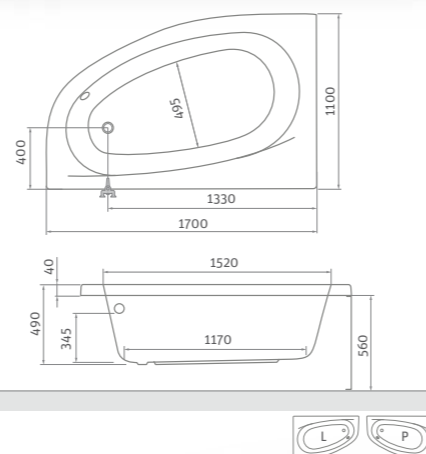

panel k vaně ISABELLA NEO

HARMONIA

asymetrická rohová akrylátová vana

150×95 / 160×95

doporučené příslušenství nohy EXCLUSIVE str. 83

HARMONIA

| typ | rozměr (mm) | objem (l) | způsob dodání | CENA včetně DPH |
|------------------|-------------|-----------|---------------|-----------------|
| HARMONIA 150 (L) | 1500×950 | 200 | S | 9 645 Kč |
| HARMONIA 150 (P) | 1500×950 | 200 | S | 9 645 Kč |
| HARMONIA 160 (L) | 1600×950 | 225 | S | 10 025 Kč |
| HARMONIA 160 (P) | 1600×950 | 225 | S | 10 025 Kč |
| Čelní PANEL 150 | výška=560 | - | S | 4 943 Kč |
| Čelní PANEL 160 | výška=560 | - | S | 4 943 Kč |