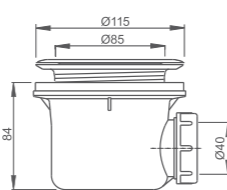

■ nerez mřížka Ø 50/60

■ bílý plast Ø 50/60

■ nerez mřížka Ø 90

■ bílý plast Ø 90

Vanové sifony

■ sifon vanový automat

■ sifon vanový s napouštěním přepadem

Vanové sifony