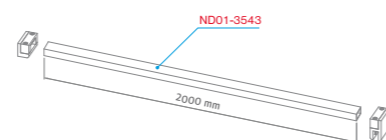

Walk In Line sprchové zástěny

neuvěřitelné pohodlí
vstupu bez dveří

WALK G

velkoprostorová bezrámová
sprchová zástěna
k instalaci do rohu

WALK G (bezrámová sprchová zástěna)

| typ | profil | výplň | způsob dodání | CENA včetně DPH |
|-------------|----------|-------------|------------------|--------------------|
| WALK G/900 | brillant | transparent | S | 13 821 Kč |
| WALK G/1000 | brillant | transparent | S | 15 034 Kč |
| WALK G/1200 | brillant | transparent | S | 17 462 Kč |
| WALK G/1400 | brillant | transparent | S | 19 886 Kč |
| WALK G/1500 | brillant | transparent | O | 21 101 Kč |

Tyč vzpěry - pokud potřebujete delší vzpěru, než je standardních 100 cm, lze si objednat tuto delší verzi (200 cm) a zkrátit ji při montáži na požadovanou délku

| typ | profil | způsob dodání | CENA včetně DPH |
|----------------------------|----------|------------------|--------------------|
| TYČ VZPĚRY - délka 2000 mm | brillant | S | 883 Kč |