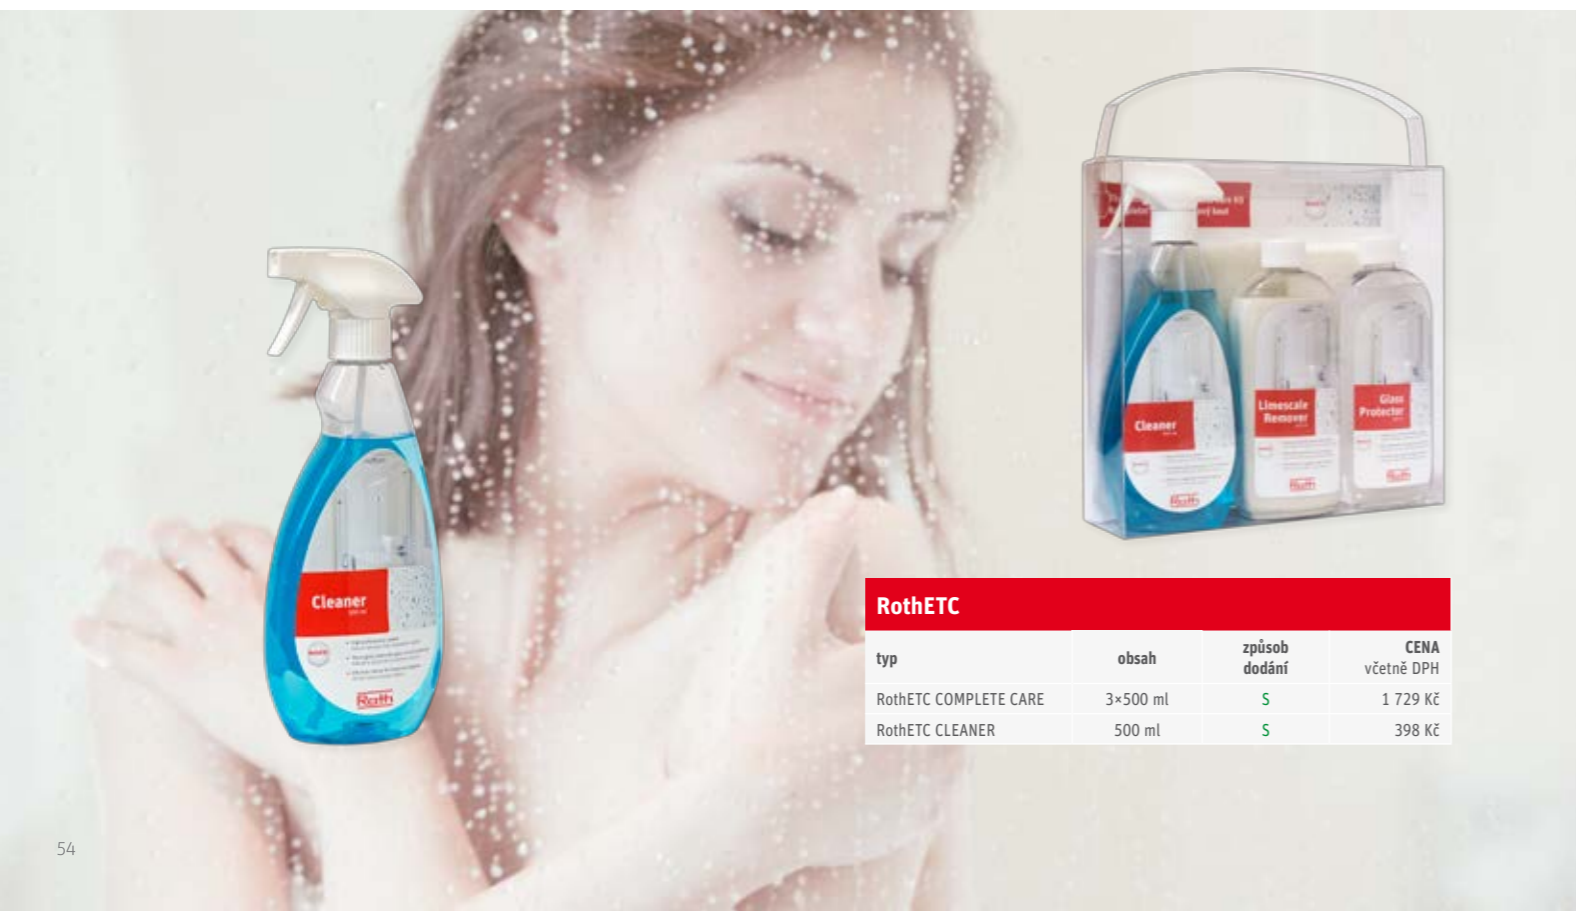

RothETC			
typ	obsah	způsob dodání	CENA včetně DPH
RothETC COMPLETE CARE	3x500 ml	S	1 729 Kč
RothETC CLEANER	500 ml	S	398 Kč