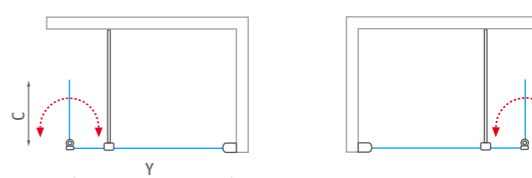

6 mm ESG Bezpečnostní sklo
Transparent

Barva profilu
Brillant

EI TWF / EI TWP

typ	instalační rozměr (c)	výška (h)	profil	výplň	způsob dodání	CENA včetně DPH
EI TWA/400	390	2000	brillant	transparent	S	4 780 Kč
EI TWP	—	max 3000 mm	brillant	—	S	2 074 Kč

Teleskopickou vzpěru EI TWP lze použít i pro samostatně stojící boční stěny s 6 mm bezpečnostním sklem - doporučujeme tedy v kombinaci s produkty: TBD, TBS, GBL(P), PXV1