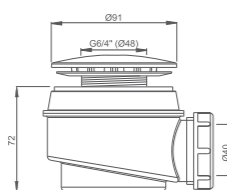

■ bílý plast Ø 50/60