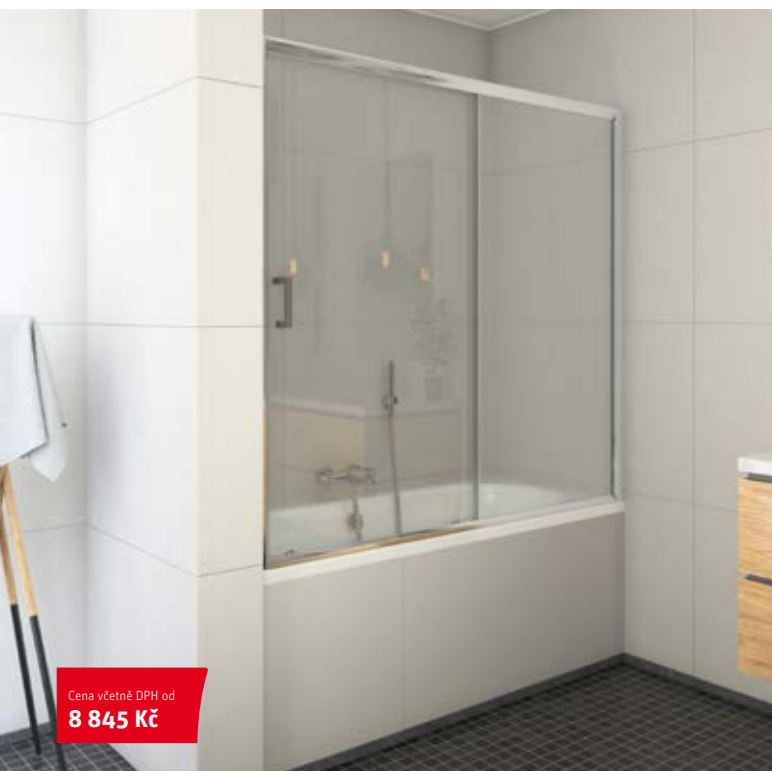

- BV2 - univerzální levé a pravé provedení

- Praktické řešení s poličkou a věšákem

- Oboustranné otevírání s pevnou částí

- CI 2PR

- CI 2PL

- Designový pant v povrchové úpravě chrom

- Kování zapuštěné ve skle pro jednodušší čištění

Vanové zástěny praktický doplněk

leštěné profily
kvalitní pojezdy

technické řešení
podtrhující styl

Cena včetně DPH od
8 845 Kč

LLV2

vanová zástěna s posuvnými dveřmi

- hliníkové profily a ložiskové pojezdy
- povrchová úprava skla RothETC
- možnosti instalace:
na stěnu / do rohu / do niky
- standardní výška 1500 mm