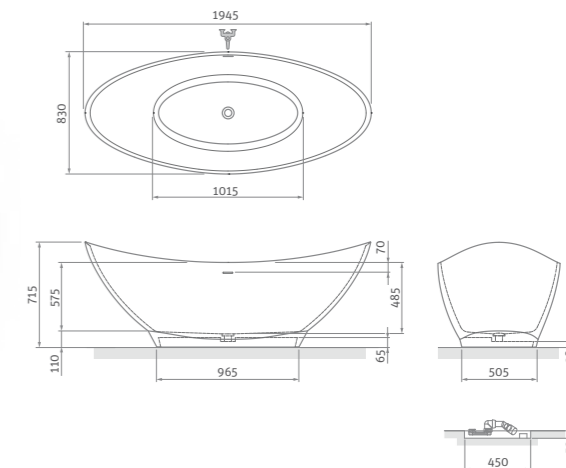

ALEGRIA SILK

elegantní volně stojící vana v provedení Solid Surface

194×83

ALEGRIA SILK

| typ | rozměr (mm) | objem (l) | způsob dodání | CENA včetně DPH |
|--------------|--------------|-----------|---------------|-----------------|
| ALEGRIA SILK | 1945×830×715 | 280 | Z | 81 278 Kč |