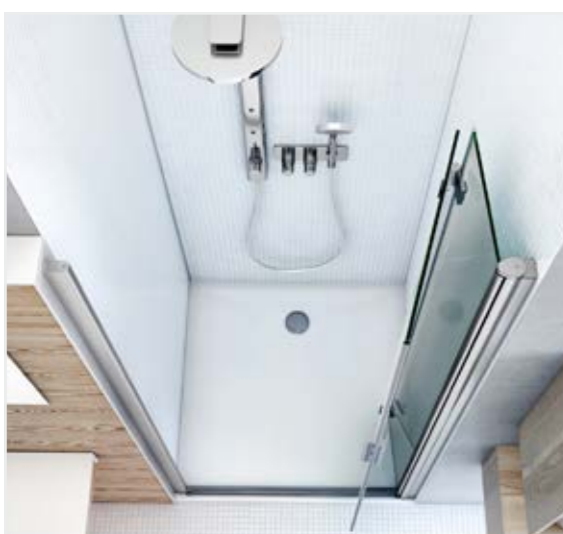

■ TZNL1

■ TZNP1

- TZNP1 složené ke zdi

- Dveřní panty jsou na vnitřní straně zapuštěny v jedné rovině se sklem pro větší pohodlí při čištění

CI PIF

jednokřídlé sprchové dveře s pevnou částí pro instalaci do niky