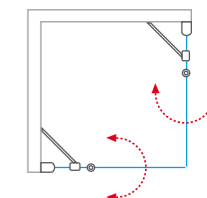

CI EPF (jednokřídlé sprchové dveře)

typ	profil	výplň	způsob dodání	CENA včetně DPH
CI EPF/800	brillant	transparent	0	11 616 Kč
CI EPF/900	brillant	transparent	0	11 937 Kč
CI EPF/1000	brillant	transparent	0	12 245 Kč
CI EPF/1100	brillant	transparent	0	12 575 Kč
CI EPF/1200	brillant	transparent	0	12 927 Kč

GDO1N (jednokřídlé sprchové dveře)

typ	profil	výplň	způsob dodání	CENA včetně DPH
GDO1N/800	brillant	transparent	S	11 218 Kč
GDO1N/900	brillant	transparent	S	11 822 Kč
GDO1N/1000	brillant	transparent	S	12 183 Kč
GDO1N/1100	brillant	transparent	S	12 788 Kč
GDO1N/1200	brillant	transparent	S	13 390 Kč

GBN (boční stěna k jednokřídlým dveřím GDO1N)

typ	profil	výplň	způsob dodání	CENA včetně DPH
GBN/800	brillant	transparent	S	7 957 Kč
GBN/900	brillant	transparent	S	8 562 Kč
GBN/1000	brillant	transparent	S	9 286 Kč