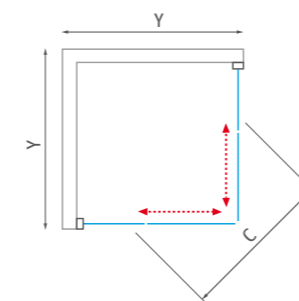

ORLANDO NEO

čtvercový sprchový kout s posuvnými dveřmi

4 mm ESG Bezpečnostní sklo
Matt Glass

Barva profilu
Brillant