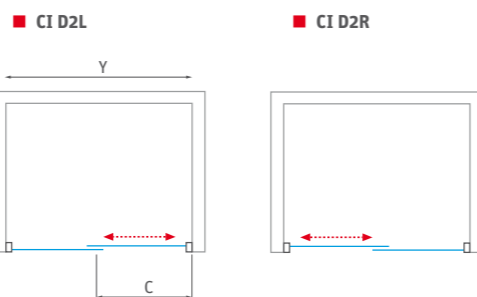

Sprchové dveře do niky

zaměřeno na snadnou údržbu

univerzální otočný mechanismus umožňující otevírání dovnitř i ven

SNADNÁ MONTÁŽ

Produkty LLD01 a LLD02 jsou dodávány v provedení SMONT - stačí přišroubovat ke stěně, seřadit a utěsnit.

Cena včetně DPH od **14 590 Kč**

NOVINKA k dispozici od června 2022

CI D2L / CI D2R

sprchové dveře posuvné pro instalaci do niky

- moderní řešení s bezbariérovým vstupem
- systém pro snadné vyklápění spodní části dveří
- tichý pohyb dveří díky modernizovaným pojezdům

6 mm ESG Bezpečnostní sklo **Transparent**

Barva profilu **Brillant**

CI D2L/ CI D2R (posuvné sprchové dveře do niky)

typ	profil	výplň	způsob dodání	CENA včetně DPH
CI D2L/1200	brillant	transparent	0	14 590 Kč
CI D2L/1300	brillant	transparent	0	15 052 Kč
CI D2L/1400	brillant	transparent	0	15 356 Kč
CI D2L/1500	brillant	transparent	0	15 660 Kč
CI D2L/1600	brillant	transparent	0	16 245 Kč
CI D2R/1200	brillant	transparent	0	14 590 Kč
CI D2R/1300	brillant	transparent	0	15 052 Kč
CI D2R/1400	brillant	transparent	0	15 356 Kč
CI D2R/1500	brillant	transparent	0	15 660 Kč
CI D2R/1600	brillant	transparent	0	16 245 Kč

■ Masivní spodní kluzák pro snadné odklopení dveří umožní snadnou údržbu i na nepřístupných místech

■ Horní pojezdy zajistí plynulý chod dveří

Cena včetně DPH od **7 633 Kč**

LLD02

dvoukřídle sprchové dveře pro instalaci do niky

- pohodlný vstup díky oboustrannému otevírání dovnitř i ven

5 mm ESG Bezpečnostní sklo **Transparent 02 / Intimglass 21**

Barva profilu **Brillant 00**

LLD02 (dvoukřídle sprchové dveře do niky)