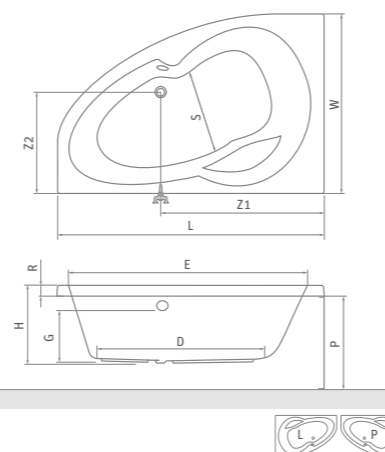

Vany akrylátové

ISABELLA NEO

asymetrická rohová akrylátová vana

170×110

doporučené příslušenství nohy EXCLUSIVE str. 83

ISABELLA NEO

typ	rozměr (mm)	objem (l)	způsob dodání	CENA včetně DPH
ISABELLA NEO 170 (L)	1700×1100	240	S	14 599 Kč
ISABELLA NEO 170 (P)	1700×1100	240	S	14 599 Kč
Čelní PANEL 170 (L)	výška=570	-	S	5 959 Kč
Čelní PANEL 170 (P)	výška=570	-	S	5 959 Kč

panel k vaně ISABELLA NEO

HARMONIA

asymetrická rohová akrylátová vana

150×95 / 160×95

doporučené příslušenství nohy EXCLUSIVE str. 83

HARMONIA

typ	rozměr (mm)	objem (l)	způsob dodání	CENA včetně DPH
HARMONIA 150 (L)	1500×950	200	S	9 645 Kč
HARMONIA 150 (P)	1500×950	200	S	9 645 Kč
HARMONIA 160 (L)	1600×950	225	S	10 025 Kč
HARMONIA 160 (P)	1600×950	225	S	10 025 Kč
Čelní PANEL 150	výška=560	-	S	4 943 Kč
Čelní PANEL 160	výška=560	-	S	4 943 Kč

HARMONIA	L	W	H	G	D	R	P	S	E	Z1	Z2
1500×950	1500	950	450	330	1050	40	560	440	1390	905	515
1600×950	1600	950	470	335	1205	40	560	475	1490	965	515

ACTIVA

asymetrická rohová akrylátová vana

150×90 / 160×90 / 170×90

doporučené příslušenství nohy EXCLUSIVE str. 83

BV2, TZVL(P)2, TV1, TV2, SWING, PXV1, SCREEN MINI

ACTIVA

typ	rozměr (mm)	objem (l)	způsob dodání	CENA včetně DPH
ACTIVA 150 (L)	1500×900	200	S	10 913 Kč
ACTIVA 150 (P)	1500×900	200	S	10 913 Kč
ACTIVA 160 (L)	1600×900	210	S	11 167 Kč
ACTIVA 160 (P)	1600×900	210	S	11 167 Kč
ACTIVA 170 (L)	1700×900	280	S	13 073 Kč
ACTIVA 170 (P)	1700×900	280	S	13 073 Kč
Čelní PANEL 150	výška=580	-	S	6 722 Kč
Čelní PANEL 160	výška=580	-	S	6 850 Kč
Čelní PANEL 170	výška=580	-	S	7 356 Kč

panel k vaně ACTIVA

ACTIVA	L	W	H	G	G1	D	R	P	L1	E	F	Z	Z1	Z2
1500×900	1500	900	465	330	240	1000	45	580	800	1430	570	210	340	230
1600×900	1600	900	465	330	240	1200	45	580	850	1500	570	210	340	230
1700×900	1700	900	475	330	240	1250	45	580	950	1570	570	210	340	230