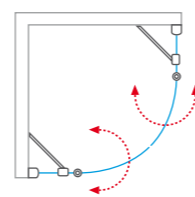

Čtvrtkruhové sprchové kouty

komfortní a pohodlný prostor pro vstup

bezkonkurenční rozsah instalačních rozměrů

CI P55

čtvrtkruhový sprchový kout s dvoukřídlými otevíracími dveřmi

6 mm ESG Bezpečnostní sklo
Transparent

Barva profilu
Brillant

- pohodlný vstup díky oboustrannému otevírání dovnitř i ven

- kvalitní zdvihový mechanismus a výška 2000 mm

CI P55 (čtvrtkruhový sprchový kout s dvoukřídlými otevíracími dveřmi)

typ	profil	výplň	způsob dodání	CENA včetně DPH
CI P55/900	brillant	transparent	0	24 262 Kč
CI P55/1000	brillant	transparent	0	24 882 Kč

R - standardní rádius R550