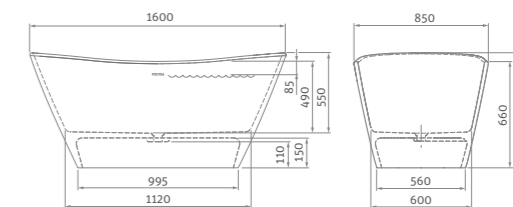

STONE AMORE

volně stojící vana z litého mramoru

160×85