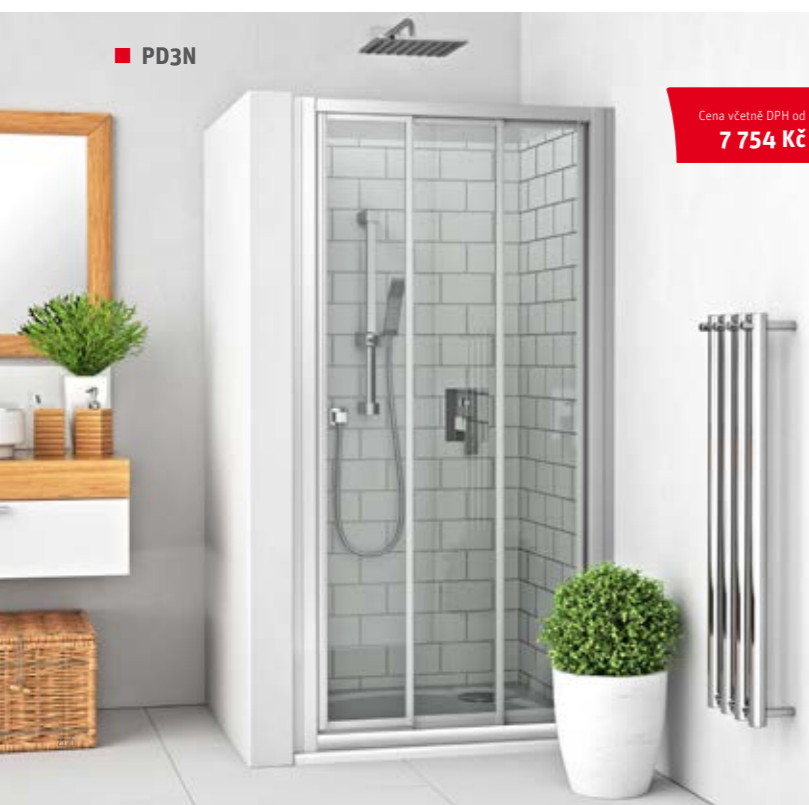

Sprchové dveře do niky

výborné řešení sprchového prostoru

Nejširší výběr dveří do niky

Více informací ...

Bližší informace o všech dveřích do niky naleznete na www.roth-czech.cz

SHELF UNI

závěsná polička

Zbavte se padajících šamponů a sprchových gelů z okraje své vaničky a pořídte si závěsnou poličku do sprchového koutu Roth. Poličky do sprchy vynikají precizním zpracováním a chromový povrch zajišťuje spolehlivou ochranu před korozi. Pro instalaci stačí jen poličku zavěsit přes okraj sprchové zástěny - jednodušší už to být nemůže. Dvojitá závěsná polička vyrobená z kvalitních materiálů v provedení chrom zaručuje 100 % ochranu proti korozi.