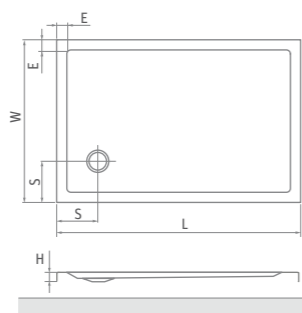

**Sprchové vaničky
akrylátové**

Akrylát

Nejširší sortiment na trhu

- až 10letá záruka
- asymetrické i klasické tvary
- široká nabídka rozměrů

FLAT STONE EFFECT

■ FLAT STONE - **Bílá**

■ FLAT STONE - **Antracit**

Cena včetně DPH od
5 528 Kč

Sprchové vaničky FLAT STONE EFFECT jsou určeny nejen pro moderní koupelny s prostorným sprchovým koutem.

čtvrtkruhové

- 800 × 800
- 900 × 900
- 1000 × 1000

čtvercové

- 800 × 800
- 900 × 900
- 1000 × 1000

obdélníkové / asymetrické

- 800 × 1000 / 1100 / 1200 / 1300 / 1400 / 1500
- 900 × 1000 / 1100 / 1200 / 1300 / 1400 / 1500
- 800 × 900 / 1200 × 1000
- 750 × 1500 / 1600

FLAT KVADRO

obdélníková akrylátová sprchová vanička

Cena včetně DPH od
5 054 Kč

FLAT KVADRO

typ	rozměr (mm)	způsob dodání	CENA včetně DPH
FLAT KVADRO	900×800×50	S	5 054 Kč
FLAT KVADRO	1000×800×50	S	5 672 Kč
FLAT KVADRO	1000×900×50	S	5 921 Kč
FLAT KVADRO	1100×800×50	S	5 921 Kč
FLAT KVADRO	1100×900×50	S	6 166 Kč
FLAT KVADRO	1200×800×50	S	6 166 Kč
FLAT KVADRO	1200×900×50	S	6 413 Kč
FLAT KVADRO	1200×1000×50	S	6 784 Kč
FLAT KVADRO	1300×800×50	S	6 909 Kč
FLAT KVADRO	1300×900×50	S	7 279 Kč
FLAT KVADRO	1400×800×50	S	7 773 Kč
FLAT KVADRO	1400×900×50	S	8 143 Kč
FLAT KVADRO	1500×800×60	S	8 639 Kč
FLAT KVADRO	1500×900×60	S	9 010 Kč
FLAT KVADRO	1500×750×60	S	9 751 Kč
FLAT KVADRO	1600×750×60	S	10 740 Kč

FLAT KVADRO	L	W	H	S	E	φ
900×800	900	800	50	150	50	90
1000×800	1000	800	50	150	50	90
1000×900	1000	900	50	150	50	90
1100×800	1100	800	50	150	50	90
1100×900	1100	900	50	150	50	90
1200×800	1200	800	50	150	50	90
1200×900	1200	900	50	150	50	90
1200×1000	1200	1000	50	150	50	90
1300×800	1300	800	50	150	50	90
1300×900	1300	900	50	150	50	90
1400×800	1400	800	50	150	50	90
1400×900	1400	900	50	150	50	90
1500×800	1500	800	60	150	50	90
1500×900	1500	900	60	150	50	90
1500×750	1500	750	60	160	50	90
1600×750	1600	750	60	160	50	90