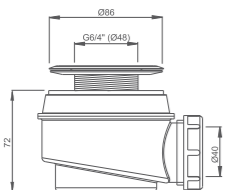

■ nerez mřížka Ø 50/60

■ bílý plast Ø 50/60

■ nerez mřížka Ø 90

■ bílý plast Ø 90

Vanové sifony

■ sifon vanový automat

■ sifon vanový s napouštěním přepadem

Vanové sifony