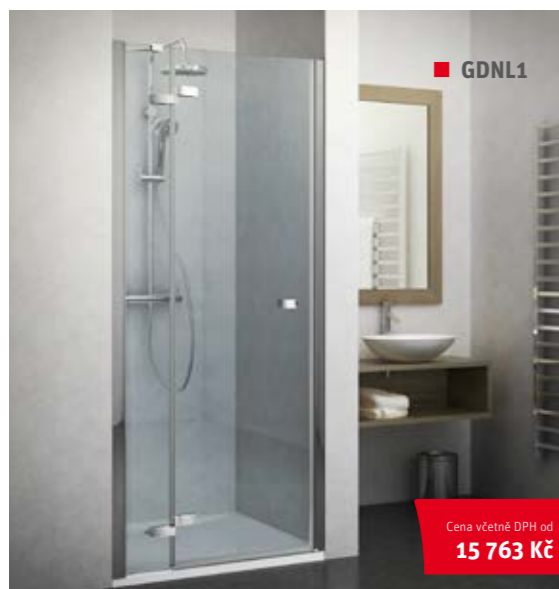

Sprchové dveře do niky

výborné řešení sprchového prostoru

Více informací ...

Bližší informace o produktech naleznete na www.roth-czech.cz nebo v technickém katalogu u našich odborných prodejců.