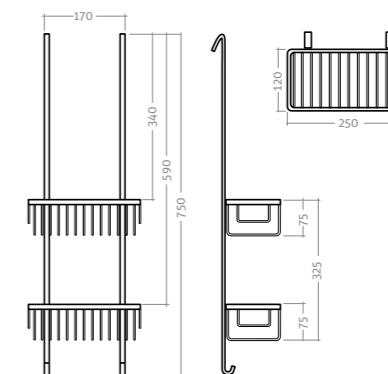

Sprchové dveře do niky

výborné řešení sprchového prostoru

Nejširší výběr dveří do niky

Více informací ...

Bližší informace o všech dveřích do niky naleznete na www.roth-czech.cz

SHELF UNI

závěsná polička

Zbavte se padajících šamponů a sprchových gelů z okraje své vaničky a pořídte si závěsnou poličku do sprchového koutu Roth. Poličky do sprchy vynikají precizním zpracováním a chromový povrch zajišťuje spolehlivou ochranu před korozi. Pro instalaci stačí jen poličku zavěsit přes okraj sprchové zástěny - jednodušší už to být nemůže. Dvojitá závěsná polička vyrobená z kvalitních materiálů v provedení chrom zaručuje 100 % ochranu proti korozi.

Rozměr: 750×250 mm

SHELF UNI

typ	způsob dodání	CENA včetně DPH
SHELF UNI - závěsná polička	S	1 965 Kč

STĚRKA NA SKLO

USNADNĚTE SI ÚDRŽBU

Chcete si ušetřit práci s údržbou a mytím skla u sprchového koutu? Po každém sprchování doporučujeme skleněné plochy setřít praktickou stěrkou. Šířka její stírací plochy je 245 mm. Praktická rukojeť v provedení chrom má délku 150 mm.

STĚRKA NA SKLO

typ	způsob dodání	CENA včetně DPH
STĚRKA NA SKLO	S	358 Kč
DRŽÁK STĚRKY NA SKLO	S	234 Kč