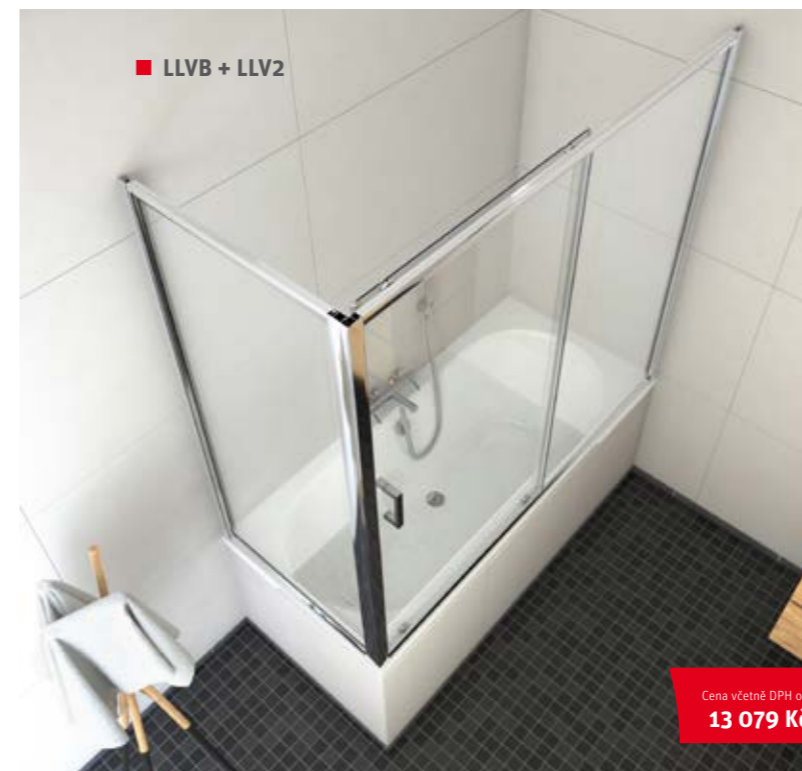

■ LLVB + LLV2

Cena včetně DPH od
13 079 Kč

LLVB

vanová boční stěna k LLV2

- bezpečnostní sklo s úpravou RothETC
- standardní výška 1 500 mm
- možnost kombinace dvou bočních stěn
  k vanové zástěně LLV2

4 mm ESG Bezpečnostní sklo
Transparent 02

Barva profilu
Brillant 00

LLV2 (vanová zástěna s posuvnými dveřmi)

typ	profil	výplň	způsob dodání	CENA včetně DPH
LLV2/1200	brillant	transparent	S	8 845 Kč
LLV2/1400	brillant	transparent	S	9 816 Kč
LLV2/1500	brillant	transparent	S	10 423 Kč
LLV2/1600	brillant	transparent	S	10 786 Kč