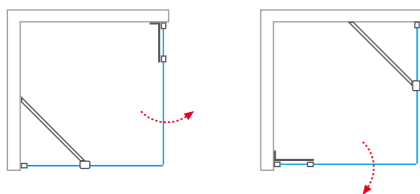

- GDO1N + GBN - univerzální levé a pravé provedení

CI EPF + CI FXG

čtvercový nebo obdélníkový sprchový kout s jednokřídlými otevíracími dveřmi a boční stěnou

- univerzální levé a pravé provedení

6 mm ESG Bezpečnostní sklo
Transparent

Barva profilu
Brillant