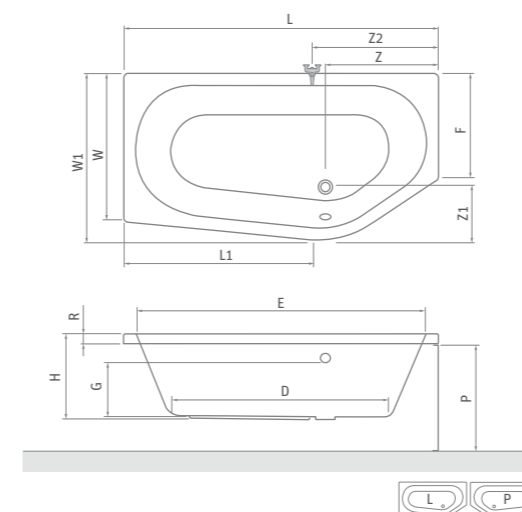

Cena včetně DPH od **10 913 Kč**

ACTIVA NEO

prostorná asymetrická rohová vana

150×90 / 160×90 / 170×90

doporučené příslušenství nohy EXCLUSIVE str. 83

ACTIVA NEO

| typ | rozměr (mm) | objem (l) | způsob dodání | CENA včetně DPH |
|--------------------|-------------|-----------|---------------|-----------------|
| ACTIVA NEO 150 (L) | 1500×900 | 210 | S | 10 152 Kč |
| ACTIVA NEO 150 (P) | 1500×900 | 210 | S | 10 152 Kč |
| ACTIVA NEO 160 (L) | 1600×900 | 215 | S | 10 394 Kč |
| ACTIVA NEO 160 (P) | 1600×900 | 215 | S | 10 394 Kč |
| ACTIVA NEO 170 (L) | 1700×900 | 230 | S | 12 088 Kč |
| ACTIVA NEO 170 (P) | 1700×900 | 230 | S | 12 088 Kč |
| Čelní PANEL 150 | výška=570 | - | S | 6 764 Kč |
| Čelní PANEL 160 | výška=570 | - | S | 7 006 Kč |
| Čelní PANEL 170 | výška=570 | - | S | 7 369 Kč |