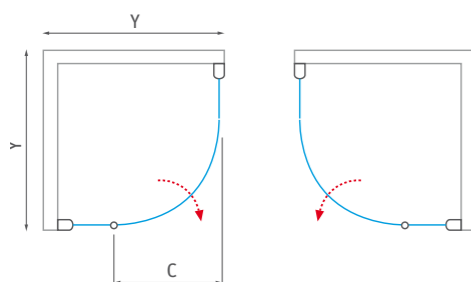

Project Line

projektové řešení

AUSTIN

čtvrtkruhový sprchový kout
s jednokřídlými otevíracími dveřmi

6 mm ESG Bezpečnostní sklo
Potisk

Barva profilu
Stříbro