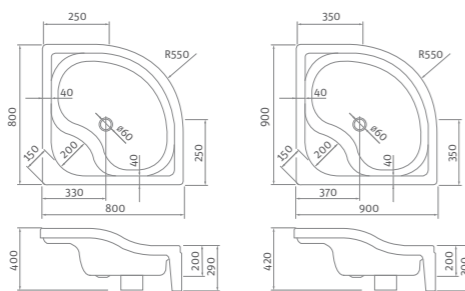

Project Line

projektové řešení

SEMIDEEP NEO

čtvrtkruhová samonosná sprchová vanička polohluboká
vyztužená technologií GREENSIR

80×80 / 90×90