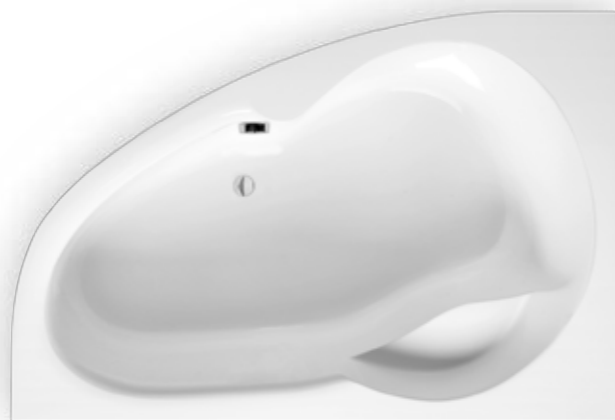

Vany akrylátové

ISABELLA NEO

asymetrická rohová akrylátová vana

170×110

doporučené příslušenství nohy EXCLUSIVE str. 83

ISABELLA NEO

typ	rozměr (mm)	objem (l)	způsob dodání	CENA včetně DPH
ISABELLA NEO 170 (L)	1700×1100	240	S	14 599 Kč
ISABELLA NEO 170 (P)	1700×1100	240	S	14 599 Kč
Čelní PANEL 170 (L)	výška=570	-	S	5 959 Kč
Čelní PANEL 170 (P)	výška=570	-	S	5 959 Kč

panel k vaně ISABELLA NEO

HARMONIA

asymetrická rohová akrylátová vana

150×95 / 160×95

doporučené příslušenství nohy EXCLUSIVE str. 83

HARMONIA

typ	rozměr (mm)	objem (l)	způsob dodání	CENA včetně DPH
HARMONIA 150 (L)	1500×950	200	S	9 645 Kč
HARMONIA 150 (P)	1500×950	200	S	9 645 Kč
HARMONIA 160 (L)	1600×950	225	S	10 025 Kč
HARMONIA 160 (P)	1600×950	225	S	10 025 Kč
Čelní PANEL 150	výška=560	-	S	4 943 Kč
Čelní PANEL 160	výška=560	-	S	4 943 Kč

HARMONIA	L	W	H	G	D	R	P	S	E	Z1	Z2
1500×950	1500	950	450	330	1050	40	560	440	1390	905	515
1600×950	1600	950	470	335	1205	40	560	475	1490	965	515

ACTIVA

asymetrická rohová akrylátová vana

150×90 / 160×90 / 170×90

doporučené příslušenství nohy EXCLUSIVE str. 83

BV2, TZVL(P)2, TV1, TV2, SWING, PXV1, SCREEN MINI

ACTIVA

typ	rozměr (mm)	objem (l)	způsob dodání	CENA včetně DPH
ACTIVA 150 (L)	1500×900	200	S	10 913 Kč
ACTIVA 150 (P)	1500×900	200	S	10 913 Kč
ACTIVA 160 (L)	1600×900	210	S	11 167 Kč
ACTIVA 160 (P)	1600×900	210	S	11 167 Kč
ACTIVA 170 (L)	1700×900	280	S	13 073 Kč
ACTIVA 170 (P)	1700×900	280	S	13 073 Kč
Čelní PANEL 150	výška=580	-	S	6 722 Kč
Čelní PANEL 160	výška=580	-	S	6 850 Kč
Čelní PANEL 170	výška=580	-	S	7 356 Kč

panel k vaně ACTIVA

ACTIVA	L	W	H	G	G1	D	R	P	L1	E	F	Z	Z1	Z2
1500×900	1500	900	465	330	240	1000	45	580	800	1430	570	210	340	230
1600×900	1600	900	465	330	240	1200	45	580	850	1500	570	210	340	230
1700×900	1700	900	475	330	240	1250	45	580	950	1570	570	210	340	230