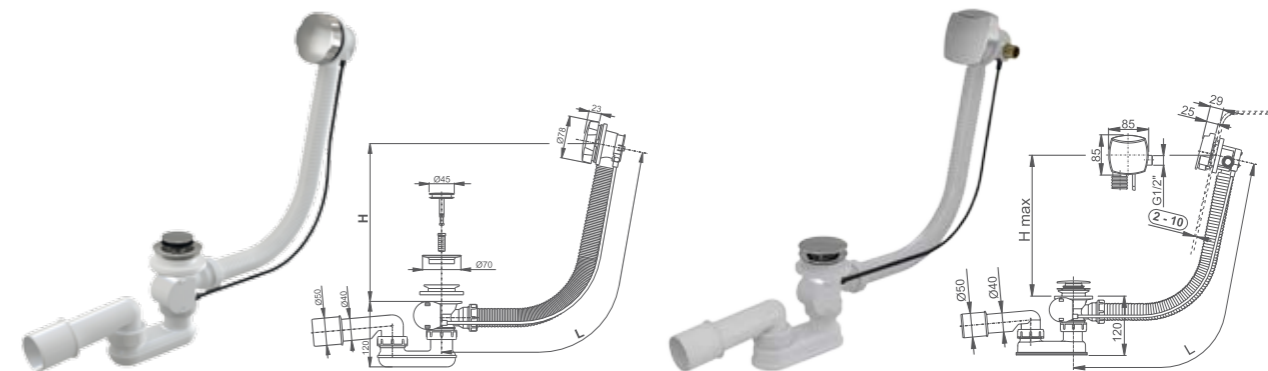

■ nerez mřížka Ø 50/60

■ bílý plast Ø 50/60

■ nerez mřížka Ø 90

■ bílý plast Ø 90

Vanové sifony

■ sifon vanový automat

■ sifon vanový s napouštěním přepadem

Vanové sifony