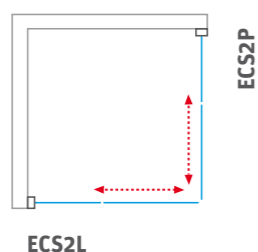

LLD2 (posuvné sprchové dveře)

typ	profil	výplň	způsob dodání	CENA včetně DPH
LLD2/1000	brillant	transparent	S	9 211 Kč
LLD2/1000	brillant	intimglass	0	11 516 Kč
LLD2/1200	brillant	transparent	S	9 330 Kč
LLD2/1200	brillant	intimglass	0	11 637 Kč
LLD2/1300	brillant	transparent	S	9 938 Kč
LLD2/1400	brillant	transparent	S	10 544 Kč
LLD2/1400	brillant	intimglass	0	12 850 Kč
LLD2/1500	brillant	transparent	S	11 030 Kč
LLD2/1600	brillant	transparent	S	11 516 Kč
LLD2/1600	brillant	intimglass	0	13 943 Kč

LLB (boční stěna k LLD01, LLD02, LLD2 a LLD4)

typ	profil	výplň	způsob dodání	CENA včetně DPH
LLB/700	brillant	transparent	S	4 205 Kč
LLB/700	brillant	intimglass	0	7 146 Kč
LLB/750	brillant	transparent	S	4 355 Kč
LLB/750	brillant	intimglass	0	7 268 Kč
LLB/800	brillant	transparent	S	4 599 Kč
LLB/800	brillant	intimglass	0	7 391 Kč
LLB/900	brillant	transparent	S	4 842 Kč
LLB/900	brillant	intimglass	0	7 512 Kč
LLB/1000	brillant	transparent	S	5 204 Kč
LLB/1000	brillant	intimglass	0	7 633 Kč