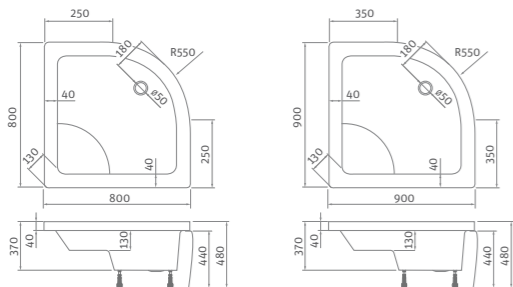

VIKI LUX

čtvrtkruhová sprchová vanička hluboká
vyztužená technologií GREENSIR

80×80 / 90×90