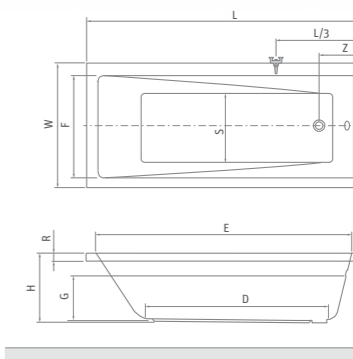

CLASSIC PRO

typ	rozměr (mm)	objem (l)	způsob dodání	CENA včetně DPH
CLASSIC PRO 150	1500×695	150	S	5 324 Kč
CLASSIC PRO 160	1600×695	160	S	5 577 Kč
CLASSIC PRO 170	1700×700	170	S	6 086 Kč

CLASSIC PRO	L	W	H	G	D	R	S	E	F	Z
1500×695	1500	695	390	295	1080	35	450	1350	555	235
1600×695	1600	695	395	300	1170	35	440	1435	545	230
1700×700	1700	700	390	295	1240	35	420	1540	540	250