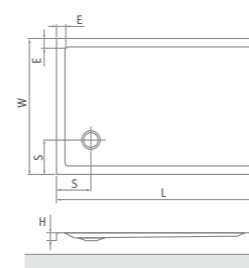

Vaničky jsou vyrobeny ze strukturovaného akrylátu s velmi příjemným povrchem na dotek. FLAT STONE EFFECT se vyrábí ve tvaru čtverce ve třech rozměrech nebo v provedení obdélníku, kde je na výběr neuvěřitelných 14 rozměrů. To vše ve dvou barevných variantách - nestárnoucí sanitární bílá barva a moderní antracit.