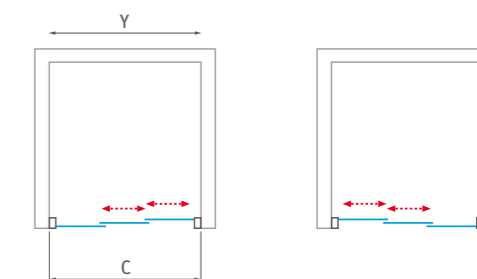

LD3 / LSB

sprchové dveře posuvné pro instalaci do niky
nebo pro kombinaci s boční stěnou LSB

3 mm ESG Bezpečnostní sklo
Grape 11
3 mm polystyrol Damp O4

Barva profilu
Bílá O4

- LD3 - univerzální levé a pravé provedení