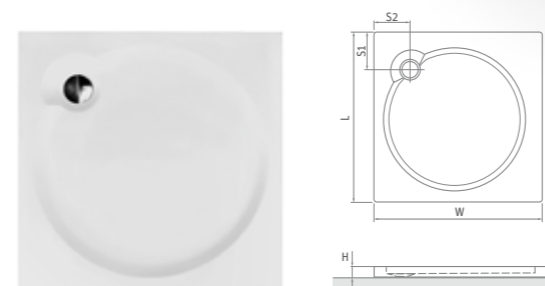

ALOHA FLAT	L	W	H	S1	S2	ø
800×800	800	800	60	200	195	60
900×900	900	900	60	185	180	60

ALOHA FLAT

typ	rozměr (mm)	způsob dodání	CENA včetně DPH
ALOHA FLAT 800	800×800×60	S	4 067 Kč
ALOHA FLAT 900	900×900×60	S	4 190 Kč