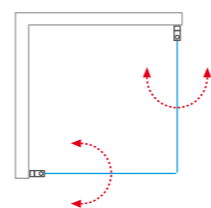

Čtvercové a obdélníkové sprchové kouty

jedny dveře vyřeší spoustu situací

snadný pohyb dveří s otevíráním v obou směrech

HI PI2 + HI PI2

čtvercový nebo obdélníkový sprchový kout s dvoukřídlými otevíracími dveřmi

- vysoce kvalitní komponenty a standardní výška 2 000 mm

HI PI2 (jednokřídlé sprchové dveře)

typ	profil	výplň	způsob dodání	CENA včetně DPH
HI PI2/800	brillant	transparent	0	15 154 Kč
HI PI2/900	brillant	transparent	0	15 850 Kč
HI PI2/1000	brillant	transparent	0	16 824 Kč

8 mm ESG Bezpečnostní sklo
Transparent

Barva profilu
Brillant

- Dveřní kování je zevnitř zapuštěno do roviny se sklem pro větší pohodlí při čištění