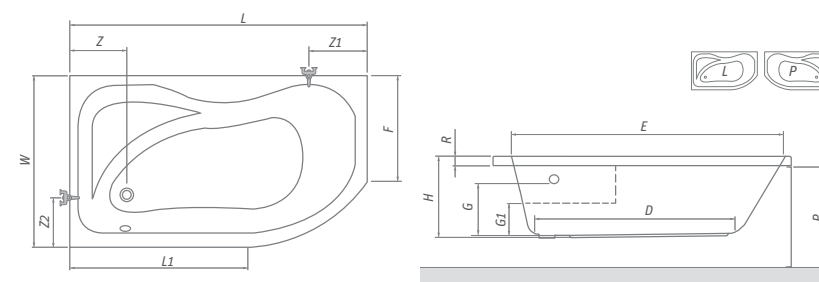

odporúčané
príslušenstvo nožičky
EXCLUSIVE str. 147

TZVL(P)2, TV1, TV2, SWING,
PXV2, PXVB, PXV1, LLV2, LLVB,
SCREEN MINI

TYP	Objednávacie číslo	rozmery (mm)	objem (l)	spôsob dodania	CENA bez DPH
ACTIVA 150 (L)	8410000	1500x900	200	S	284 €
ACTIVA 150 (P)	8400000	1500x900	200	S	284 €
ACTIVA 160 (L)	8430000	1600x900	210	S	291 €
ACTIVA 160 (P)	8420000	1600x900	210	S	291 €
ACTIVA 170 (L)	8170000	1700x900	280	S	340 €
ACTIVA 170 (P)	8180000	1700x900	280	S	340 €

TYP	Objednávacie číslo	rozmery (mm)	spôsob dodania	CENA bez DPH
ČELNÝ PANEL 150	8400001	výška = 580	S	175 €
ČELNÝ PANEL 160	8420001	výška = 580	S	178 €
ČELNÝ PANEL 170	8170001	výška = 580	S	191 €

Panel
k vani ACTIVA

ACTIVA	L	W	H	G	G1	D	R	P	L1	E	F	Z	Z1	Z2
1500x900	1500	900	460	330	240	1000	45	580	800	1430	570	210	340	230
1600x900	1600	900	460	330	240	1200	45	580	850	1500	570	210	340	230
1700x900	1700	900	460	330	240	1250	45	580	950	1570	570	210	340	230