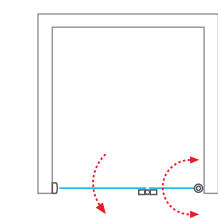

TDN2

sprchové dvere dvojkřídlové na inštaláciu do niky alebo na kombináciu s bočnou stenou

TZNL1

sprchové dvere na inštaláciu do niky so skladačmi dverami a otočným systémom

- v tejto sérii nájdete riešenie pre každú situáciu v mieste Vašej každodennej relaxácie

6 mm ESG Bezpečnostné sklo
Transparent O2

Farba profilu
Brillant OO / Striebro (elox) O1

sprchovacie kúty | tower line

TDN2 sprchové dvere dvojkřídlové

TYP	Objednávacie číslo	inštalčný rozmer (y)	výška (h)	šírka dverí (c)	šírka bočnice (s)	PROFIL	VÝPLŇ	spôsob dodania	CENA bez DPH
TDN2/1100	721-1100000-00-02	1060-1110	2012*	330	195-220	brillant	transparent	0	648 €
TDN2/1100	721-1100000-01-02	1060-1110	2012*	330	195-220	striebró	transparent	0	562 €
TDN2/1200	721-1200000-00-02	1160-1210	2012*	330	245-270	brillant	transparent	0	661 €
TDN2/1200	721-1200000-01-02	1160-1210	2012*	330	245-270	striebró	transparent	0	591 €
TDN2/1300	721-1300000-00-02	1260-1310	2012*	430	195-220	brillant	transparent	0	684 €
TDN2/1300	721-1300000-01-02	1260-1310	2012*	430	195-220	striebró	transparent	0	624 €
TDN2/1400	721-1400000-00-02	1360-1410	2012*	430	245-270	brillant	transparent	0	704 €
TDN2/1400	721-1400000-01-02	1360-1410	2012*	430	245-270	striebró	transparent	0	631 €
TDN2/1500	721-1500000-00-02	1460-1510	2012*	530	245-270	brillant	transparent	0	717 €
TZOL1/1200	737-1200001-00-02	1175-1195	2012*	670	492-512	brillant	transparent	0	651 €

UB bočná stena