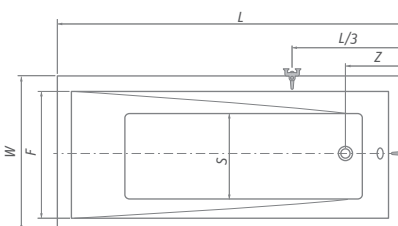

odporúčané príslušenstvo nožičky EXCLUSIVE str. 147

TZVL(P)2, TV1, TV2, SWING, PXV2, PXVB, PXV1, LLV2, LLVB, SCREEN MINI

odporúčané príslušenstvo nožičky EXCLUSIVE str. 147

TZVL(P)2, TV1, TV2, SWING, PXV2, PXVB, PXV1, LLV2, LLVB, SCREEN MINI

TYP	Objednávacie číslo	rozmery (mm)	objem (l)	spôsob dodania	CENA bez DPH
KUBIC NEO 150×70	9300000	1500×700	200	S	220 €
KUBIC NEO 160×70	9310000	1600×700	210	S	241 €
KUBIC NEO 160×80	9320000	1600×800	225	S	244 €
KUBIC NEO 170×75	9330000	1700×750	230	S	248 €
KUBIC NEO 180×80	9340000	1800×800	250	S	284 €

TYP	Objednávacie číslo	rozmery (mm)	objem (l)	spôsob dodania	CENA bez DPH
KUBIC NEO SLIM 150×70	9300SLM	1500×700	200	S	264 €
KUBIC NEO SLIM 160×70	9310SLM	1600×700	210	S	274 €
KUBIC NEO SLIM 160×80	9320SLM	1600×800	225	S	277 €
KUBIC NEO SLIM 170×75	9330SLM	1700×750	230	S	284 €
KUBIC NEO SLIM 180×80	9340SLM	1800×800	250	S	320 €

Rozmery: