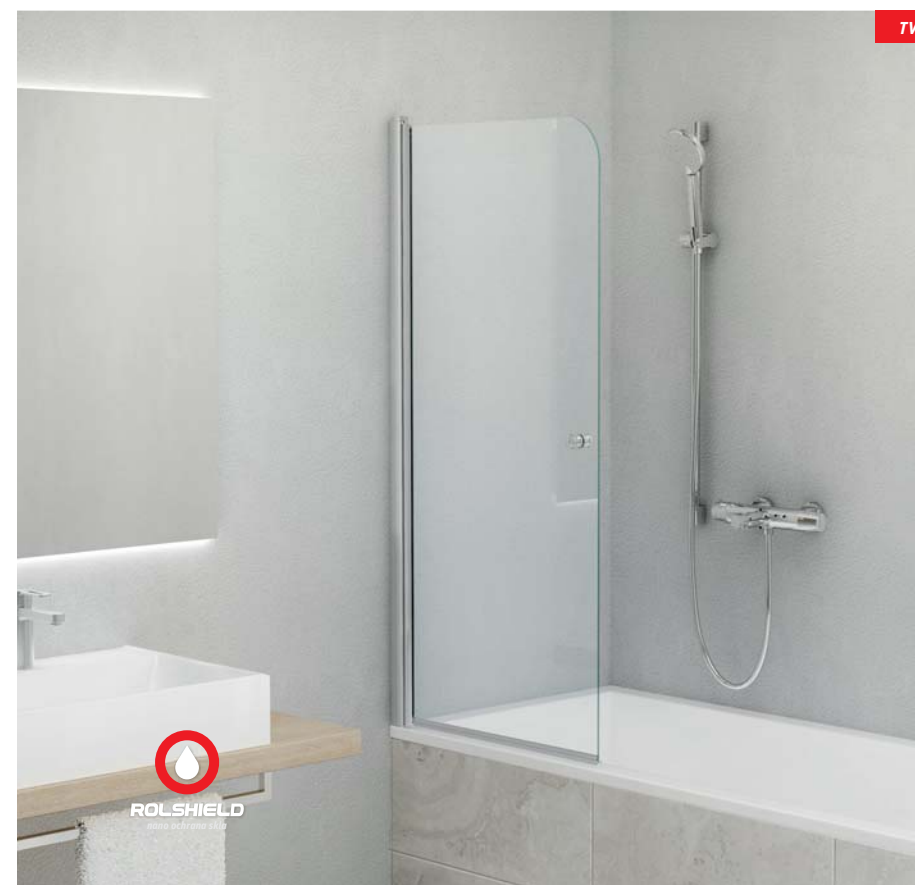

TV2

h* - výška vaňovej zásteny vrátane kotviacích elementov

TYP	Objednávacie číslo	inštalčný rozmer (y)	výška (h)	šírka (c1)	šírka (c2)	PROFIL	VÝPLŇ	spôsob dodania	CENA bez DPH
TV2	732-9700000-00-02	970-980	1427*	430	540	brillant	transparent	S	274 €