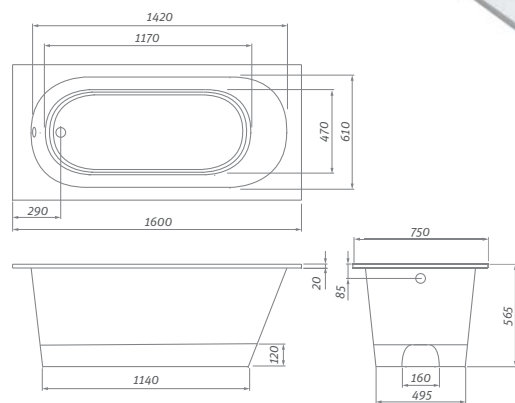

STONE

vaňa z liateho mramoru

160 × 75

TYP	Objednávacie číslo	rozmery (mm)	objem (l)	spôsob dodania	CENA bez DPH
STONE	9900000	1600×750	200	Z	939 €

súčasťou vane je chrómovaný sifón
hmotnosť: 91 kg