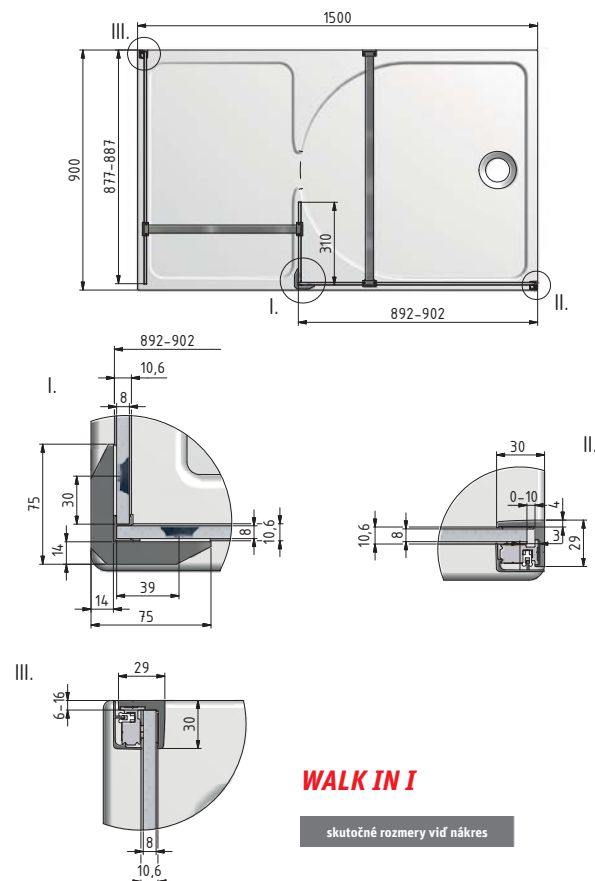

ELEGANT LINE

WALK IN I

skutočné rozmery vid' nákrés