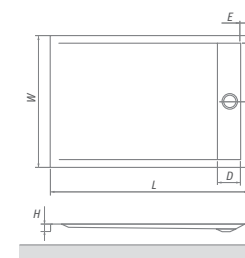

INTEGRO

obdĺžniková akrylátová sprchovacia vanička s integrovaným krytom sifónu vyrobeným z leštenej antikorovej ocele

INTEGRO	L	W	H	S	D	E	Ø
1200×900	1200	900	50	450	155	50	90
1400×900	1400	900	50	450	155	50	90
1500×900	1500	900	50	450	155	50	90

TYP	Objednávacie číslo	rozmery (mm)	spôsob dodania	CENA bez DPH
INTEGRO - 1200	8000169	1200×900×50	S	241 €
INTEGRO - 1400	8000170	1400×900×50	S	267 €
INTEGRO - 1500	8000171	1500×900×50	S	274 €