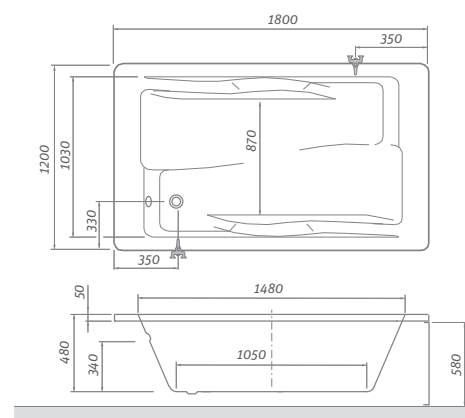

AMORE

obdĺžniková akrylátová vaňa pre dve osoby

180 × 120

TYP	Objednávacie číslo	rozmery (mm)	objem (l)	spôsob dodania	CENA bez DPH
AMORE	9720000	1800×1200	300	S	605 €

TYP	Objednávacie číslo	rozmery (mm)	spôsob dodania	CENA bez DPH
ČELNÝ PANEL 180	9720001	1800×580	S	109 €
BOČNÝ PANEL 120	9720002	1200×580	S	72 €