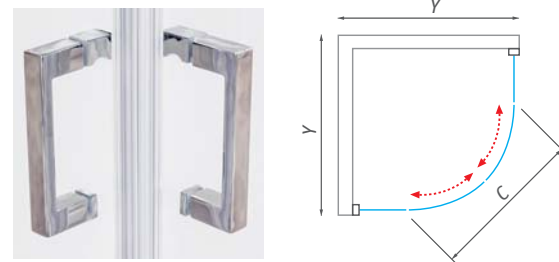

Masívne držadlo
z leštenej antikorovej ocele