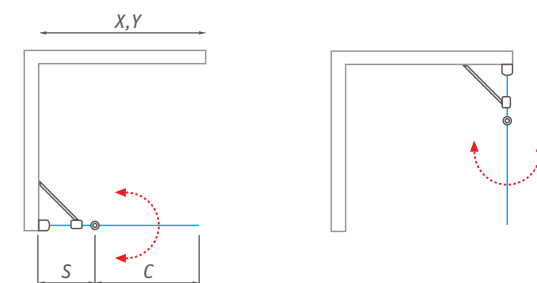

LZDO1 - univerzálne LAVÉ a PRÁVÉ vyhotovenie