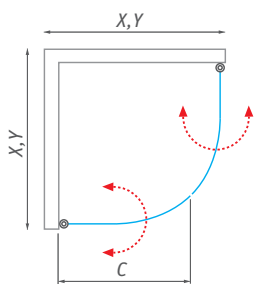

TR1 štvrtkruhový sprchovací kút s dvojkřídlými otevíracími dveřmi

TR2 štvrtkruhový sprchovací kút s dvojkřídlými otevíracími dveřmi

- jednoduchý vstup prostřednictvím otevíratelných dveří a to jako dovnitř tak aj von

6 mm ESG Bezpečnostné sklo
Transparent O2 / Potlač 17

Farba profilu
Brillant OO / Striebro (elox) O1

sprchovacie kúty | tower line

TR1

R - štandardný rádius R550, h* - výška sprchovacieho kúta vrátane kotviacích elementov

TYP	Objednávacie číslo	inštalačný rozmer (y)	výška (h)	šírka dverí (c)	šírka bočnice (s)	PROFIL	VÝPLŇ	spôsob dodania	CENA bez DPH
TR1/900	722-9000000-00-02	870-890	2012*	660	—	brillant	transparent	S	572 €
TR1/900	722-9000000-01-02	870-890	2012*	660	—	striebo	transparent	S	539 €
TR1/1000	722-1000000-00-02	970-990	2012*	760	—	brillant	transparent	O	615 €
TR1/1000	722-1000000-01-02	970-990	2012*	760	—	striebo	transparent	O	581 €
TR1 Design Plus	701-9000000-00-17	870-890	2012*	660	—	brillant	potlač	O	929 €

TR2

R - štandardný rádius R550, h* - výška sprchovacieho kúta vrátane kotviacích elementov

TYP	Objednávacie číslo	inštalačný rozmer (y)	výška (h)	šírka dverí (c)	šírka bočnice (s)	PROFIL	VÝPLŇ	spôsob dodania	CENA bez DPH
TR2/800	723-8000000-00-02	770-790	2019*	420	195-220	brillant	transparent	O	727 €
TR2/800	723-8000000-01-02	770-790	2019*	420	195-220	striebo	transparent	O	648 €
TR2/900	723-9000000-00-02	870-890	2019*	420	295-320	brillant	transparent	S	737 €
TR2/900	723-9000000-01-02	870-890	2019*	420	295-320	striebo	transparent	S	664 €
TR2/1000	723-1000000-00-02	970-990	2019*	420	395-420	brillant	transparent	O	773 €
TR2/1000	723-1000000-01-02	970-990	2019*	420	395-420	striebo	transparent	O	700 €
TR2 DesignPlus	702-900E000-00-17	870-890	2019*	420	295-320	brillant	potlač	O	929 €

TR1 Design Plus

TOWER

TR1