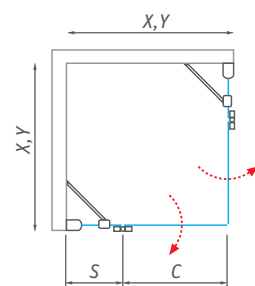

GDOL1 + GDOP1