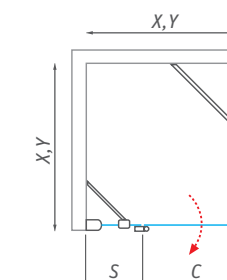

HBO1 + HBB

HBB - univerzálne LAVÉ a PRAVÉ vyhotovenie