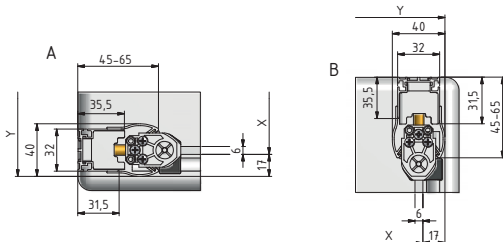

TR2 Light

Rozmerové označenie	X (mm)	Y (mm)
900	850-870	870-890

TOWER LINE

TBL + TZOP1

Rozmerové označenie	X (mm)	Y (mm)	V (mm)	Z (mm)
700	-	-	650-670	667-687
750	-	-	700-720	717-737
800	765-780	785-800	750-770	767-787
900	865-880	885-900	850-870	867-887
1000	965-980	985-1000	950-970	967-987
1100	1065-1080	1085-1100	1050-1070	1067-1087
1200	1165-1180	1185-1200	1150-1170	1167-1187