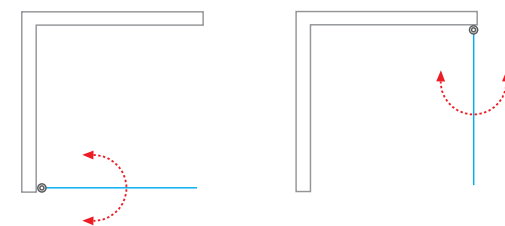

Profil s kvalitným zdvihovým
mechanizmom pre ľahké otváranie