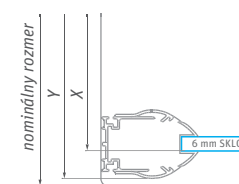

TR1 štvrtkruhový sprchovací kút s dvojkřídlými otevíracími dveřmi

TR2 štvrtkruhový sprchovací kút s dvojkřídlými otevíracími dveřmi

- jednoduchý vstup prostřednictvím otevíratelných dveří a to jako dovnitř tak aj von

6 mm ESG Bezpečnostné sklo
Transparent O2 / Potlač 17

Farba profilu
Brillant OO / Striebro (elox) O1

sprchovacie kúty | tower line

TR1

R - štandardný rádius R550, h* - výška sprchovacieho kúta vrátane kotviacích elementov

TYP	Objednávacie číslo	inštalačný rozmer (y)	výška (h)	šírka dverí (c)	šírka bočnice (s)	PROFIL	VÝPLŇ	spôsob dodania	CENA bez DPH
TR1/900	722-9000000-00-02	870-890	2012*	660	—	brillant	transparent	S	572 €
TR1/900	722-9000000-01-02	870-890	2012*	660	—	striebo	transparent	S	539 €
TR1/1000	722-1000000-00-02	970-990	2012*	760	—	brillant	transparent	O	615 €
TR1/1000	722-1000000-01-02	970-990	2012*	760	—	striebo	transparent	O	581 €
TR1 Design Plus	701-9000000-00-17	870-890	2012*	660	—	brillant	potlač	O	929 €

TR2

R - štandardný rádius R550, h* - výška sprchovacieho kúta vrátane kotviacích elementov

TYP	Objednávacie číslo	inštalačný rozmer (y)	výška (h)	šírka dverí (c)	šírka bočnice (s)	PROFIL	VÝPLŇ	spôsob dodania	CENA bez DPH
TR2/800	723-8000000-00-02	770-790	2019*	420	195-220	brillant	transparent	O	727 €
TR2/800	723-8000000-01-02	770-790	2019*	420	195-220	striebo	transparent	O	648 €
TR2/900	723-9000000-00-02	870-890	2019*	420	295-320	brillant	transparent	S	737 €
TR2/900	723-9000000-01-02	870-890	2019*	420	295-320	striebo	transparent	S	664 €
TR2/1000	723-1000000-00-02	970-990	2019*	420	395-420	brillant	transparent	O	773 €
TR2/1000	723-1000000-01-02	970-990	2019*	420	395-420	striebo	transparent	O	700 €
TR2 DesignPlus	702-900E000-00-17	870-890	2019*	420	295-320	brillant	potlač	O	929 €

TR1 Design Plus

TOWER

TR1