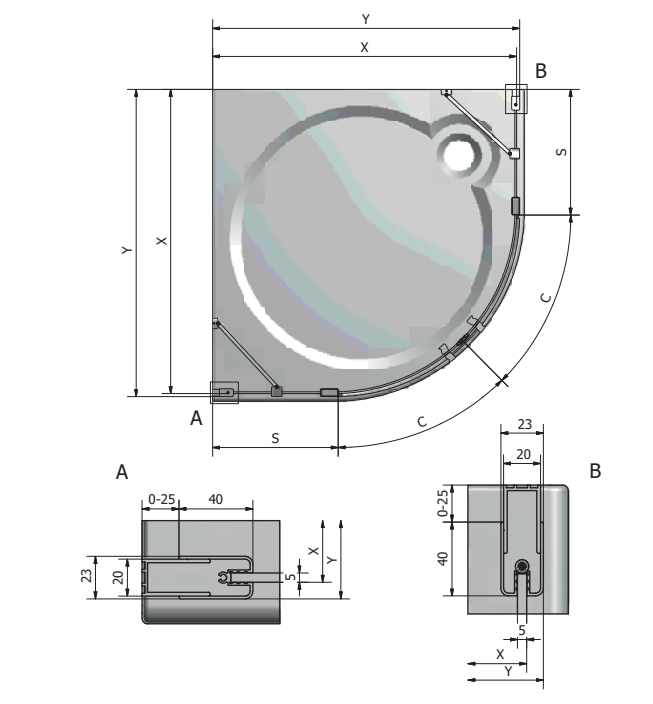

LZR2

Rozmerové označenie	X (mm)	Y (mm)	C (mm)	S (mm)
800	758-783	767-792	395	243-268
900	858-883	867-892	395	343-368
1000	958-983	967-992	395	443-468