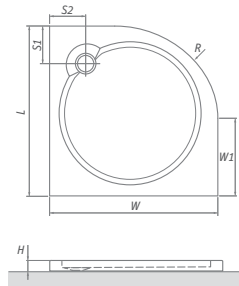

DREAM FLAT

štvrtkruhová sprchovacia vanička z koextrudovanej škrupiny s nosičom GREENSIR s vyhotovením FLAT

TYP	Objednávacie číslo	rozmery (mm)	spôsob dodania	CENA bez DPH
DREAM FLAT 800	8000284	800×800×60, R550	S	109 €
DREAM FLAT 900	8000285	900×900×60, R550	S	112 €