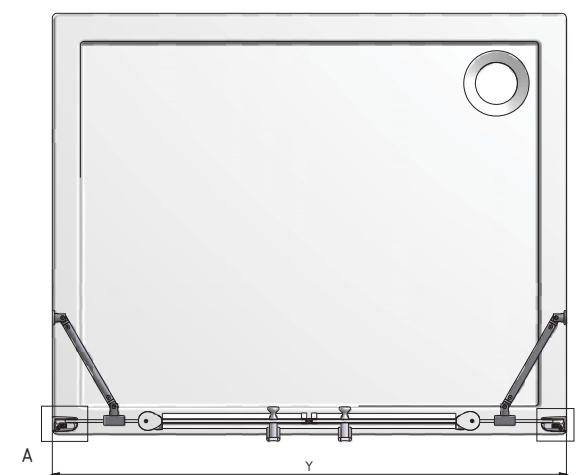

Rozmerové označenie	Y (mm)
1100	1060-1110
1200	1160-1210
1300	1260-1310
1400	1360-1410
1500	1460-1510