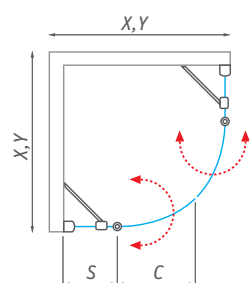

UPOZORNENIE:

Nominálne rozmery sprchovacích zariadení sú určené k INŠTALÁCII NA VANIČKU a montujú sa vždy s odsadením od okraja vaničky. Pri INŠTALÁCII NA DLAŽBU tak hrozí, že rozmer sprchovacej zásteny bude menší než nameraná šírka dlažby. Je potrebné sa riadiť tabuľkami rozmerov na stránkach "TECHNICKÉ ŠPECIFIKÁCIE" na konci katalógu (str. 160 - 173).

LZCN2

h* - výška sprchovacieho kúta vrátane kotviacich elementov

TYP	Objednávacie číslo	inštalačný rozmer (y)	výška (h)	šírka dverí (c)	PROFIL	VÝPLŇ	spôsob dodania	CENA bez DPH
LZCN2/800	230-8000000-00-02	760-810	1958*	320	brillant	transparent	S	360 €
LZCN2/900	230-9000000-00-02	860-910	1958*	420	brillant	transparent	S	367 €
LZCN2/1000	230-1000000-00-02	960-1010	1958*	520	brillant	transparent	S	377 €
LZCN2/1100	230-1100000-00-02	1060-1110	1958*	620	brillant	transparent	S	383 €
LZCN2/1200	230-1200000-00-02	1160-1210	1958*	720	brillant	transparent	S	390 €

LZCN2 atypické vyhotovenie

TYP	šírka (y)	výška (h)	PROFIL	VÝPLŇ	spôsob dodania	CENA bez DPH
LZCN2	do 1500 mm	do 1950 mm	brillant	transparent	Z	507 €