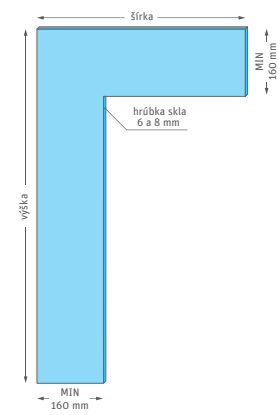

**Limitné
(minimálne)
šírky skiel
pre vyhotovenie
s výrezom**