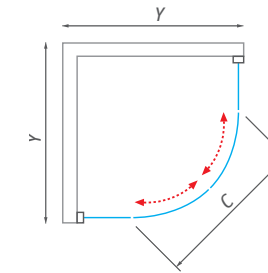

PORTLAND NEO

štvrtkruhový sprchovací kút s posuvnými dverami

4 mm ESG Bezpečnostné sklo **Matt Glass**

Farba profilu **Brillant**

TYP	Objednávacie číslo	inšalačný rozmer (y)	výška (h)	vstupný otvor (c)	PROFIL	VÝPLŇ	spôsob dodania	CENA bez DPH
PORTLAND NEO 800	N0656	780-790	1650	420	brillant	matt glass	S	185 €
PORTLAND NEO 900	N0657	880-890	1650	550	brillant	matt glass	S	201 €