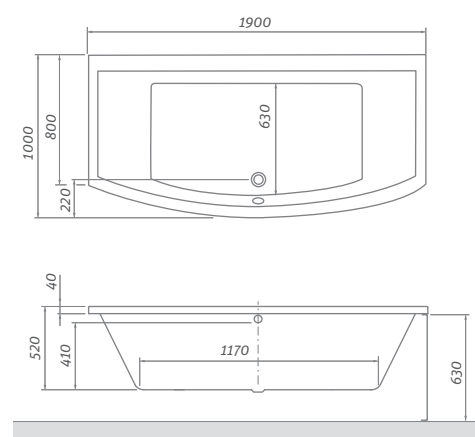

MODENA

špeciálna akrylátová vaňa

190 x 100

TYP	Objednávacie číslo	rozmery (mm)	objem (l)	spôsob dodania	CENA bez DPH
MODENA	8770000	1900x1000	250	S	588 €

TYP	Objednávacie číslo	rozmery (mm)	spôsob dodania	CENA bez DPH
ČELNÝ PANEL	8770001	1900x630	S	181 €
BOČNÝ PANEL PRAVÝ	8770002	1000x630	S	102 €
BOČNÝ PANEL LAVÝ	8770003	1000x630	S	102 €

Panely k vani MODENA