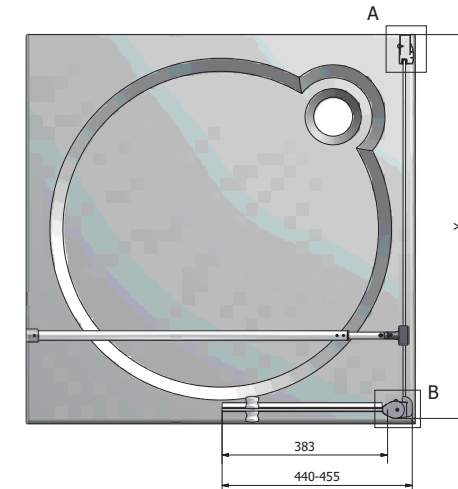

TCW1

Rozmerové označenie	Y (mm)
800	765-790
900	865-890
1000	965-990
1200	1165-1190
1400	1365-1390