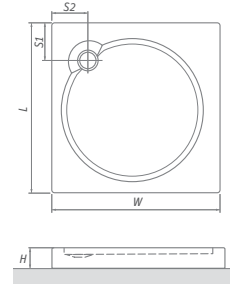

DREAM-P

štvrtkruhová samonosná sprchovacia vanička z koextrudovanej škrupiny s nosičom GREENSIR

TYP	Objednávacie číslo	rozmery (mm)	spôsob dodania	CENA bez DPH
DREAM-P 800	8000099	800×800×125, R550	S	109 €
DREAM-P 900	8000030	900×900×125, R550	S	113 €

DREAM-P	L	W	H	S1	S2	W1	R	Ø
800×800	800	800	125	230	170	250	550	60
900×900	900	900	125	230	190	350	550	60

ALOHA-P	L	W	H	S1	S2	Ø
800×800	800	800	125	200	195	60
900×900	900	900	125	185	180	60

štvorcová samonosná sprchovacia vanička z koextrudovanej škrupiny s nosičom GREENSIR

ALOHA-P

TYP	Objednávacie číslo	rozmery (mm)	spôsob dodania	CENA bez DPH
ALOHA-P 800	8000148	800×800×125	S	109 €
ALOHA-P 900	8000149	900×900×125	S	112 €

DREAM FLAT

štvrtkruhová sprchovacia vanička z koextrudovanej škrupiny s nosičom GREENSIR s vyhotovením FLAT

TYP	Objednávacie číslo	rozmery (mm)	spôsob dodania	CENA bez DPH
DREAM FLAT 800	8000284	800×800×60, R550	S	109 €
DREAM FLAT 900	8000285	900×900×60, R550	S	112 €

DREAM FLAT	L	W	H	S1	S2	W1	R	Ø
800×800	800	800	60	230	170	250	550	60
900×900	900	900	60	230	190	350	550	60

ALOHA FLAT	L	W	H	S1	S2	Ø
800×800	800	800	60	200	195	60
900×900	900	900	60	185	180	60

štvrtkruhová sprchovacia vanička z koextrudovanej škrupiny s nosičom GREENSIR s vyhotovením FLAT

ALOHA FLAT

TYP	Objednávacie číslo	rozmery (mm)	spôsob dodania	CENA bez DPH
ALOHA FLAT 800	8000282	800×800×60	S	109 €
ALOHA FLAT 900	8000283	900×900×60	S	112 €

SEMIDEEP NEO

štvrtkruhová samonosná sprchovacia vanička polohlboká spevnená technológiou GREENSIR

TYP	Objednávacie číslo	rozmery (mm)	spôsob dodania	CENA bez DPH	popis
SEMIDEEP NEO 800	8000197	800×800×290	S	165 €	samosoná vanička - monoblok
SEMIDEEP NEO 900	8000198	900×900×300	S	168 €	samosoná vanička - monoblok