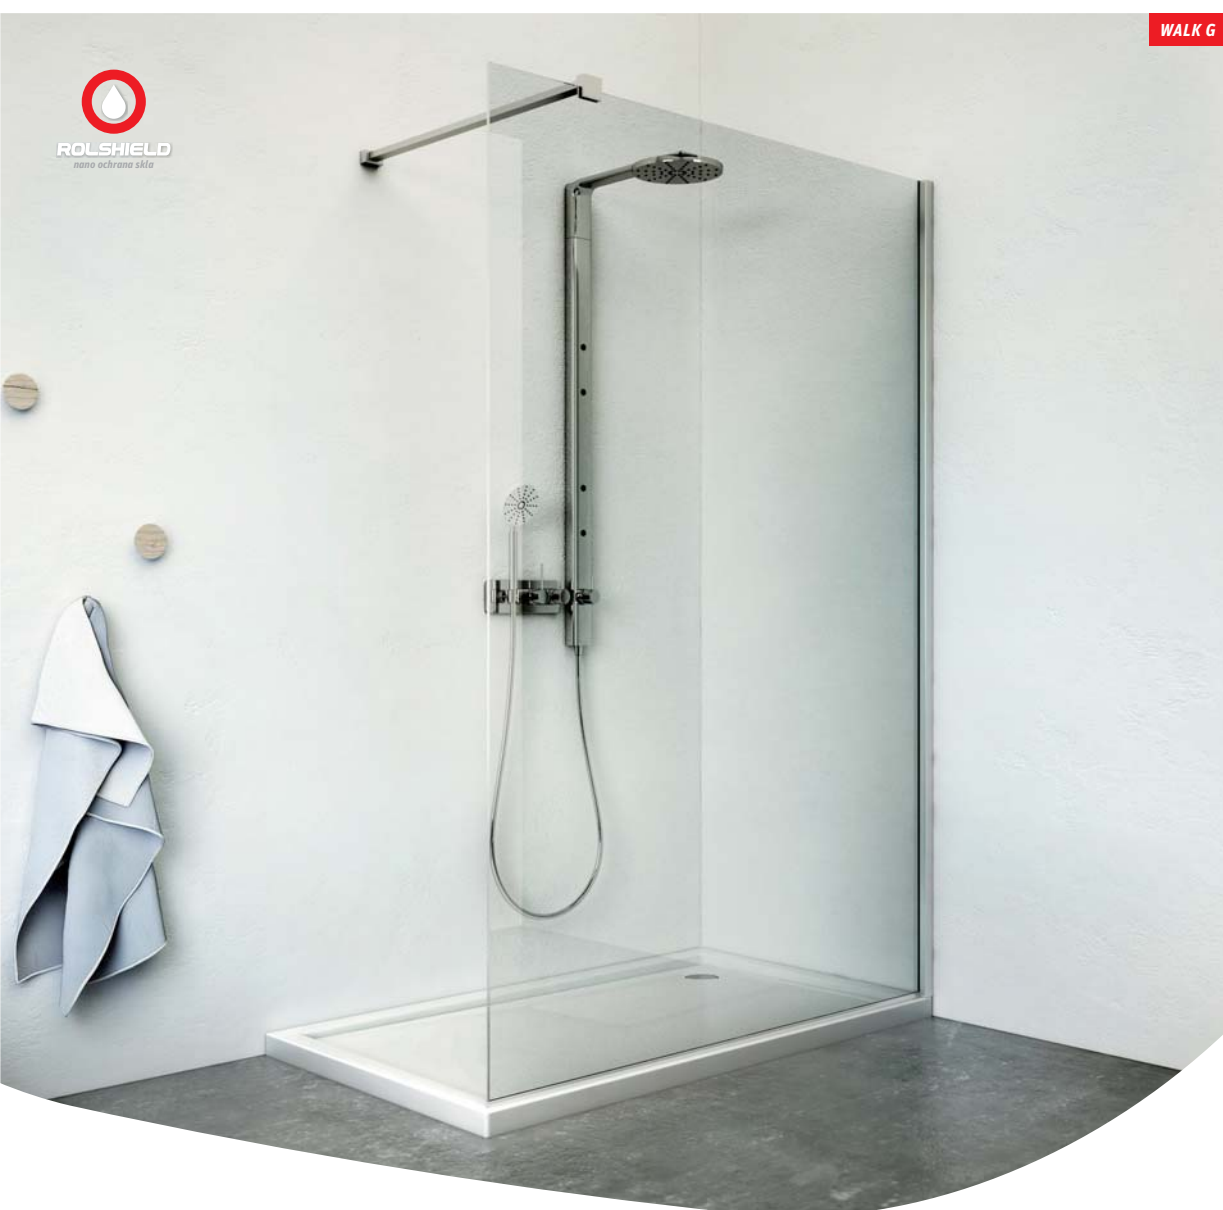

WALK G

Kovanie v povrchovej úprave Brillant

Rohové tesnenie zaisťuje
dokonalú tesnosť

Vzpera v povrchovej úprave Brillant
(dĺžka vzpery max 100 cm)

sprchovacie kúty | **walk in line**