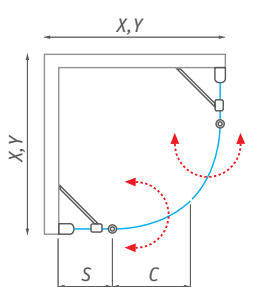

TR1 štvrtkruhový sprchovací kút s dvojkřídlými otevíracími dveřmi

TR2 štvrtkruhový sprchovací kút s dvojkřídlými otevíracími dveřmi

- jednoduchý vstup prostřednictvím otevíratelných dveří a to jako dovnitř tak aj von

6 mm ESG Bezpečnostné sklo
Transparent O2 / Potlač 17

Farba profilu
Brillant OO / Striebro (elox) O1

sprchovacie kúty | tower line

TR1

R - štandardný rádius R550, h* - výška sprchovacieho kúta vrátane kotviacích elementov

TYP	Objednávacie číslo	inštalačný rozmer (y)	výška (h)	šírka dverí (c)	šírka bočnice (s)	PROFIL	VÝPLŇ	spôsob dodania	CENA bez DPH
TR1/900	722-9000000-00-02	870-890	2012*	660	—	brillant	transparent	S	572 €
TR1/900	722-9000000-01-02	870-890	2012*	660	—	striebo	transparent	S	539 €
TR1/1000	722-1000000-00-02	970-990	2012*	760	—	brillant	transparent	O	615 €
TR1/1000	722-1000000-01-02	970-990	2012*	760	—	striebo	transparent	O	581 €
TR1 Design Plus	701-9000000-00-17	870-890	2012*	660	—	brillant	potlač	O	929 €

TR2

R - štandardný rádius R550, h* - výška sprchovacieho kúta vrátane kotviacích elementov

TYP	Objednávacie číslo	inštalačný rozmer (y)	výška (h)	šírka dverí (c)	šírka bočnice (s)	PROFIL	VÝPLŇ	spôsob dodania	CENA bez DPH
TR2/800	723-8000000-00-02	770-790	2019*	420	195-220	brillant	transparent	O	727 €
TR2/800	723-8000000-01-02	770-790	2019*	420	195-220	striebo	transparent	O	648 €
TR2/900	723-9000000-00-02	870-890	2019*	420	295-320	brillant	transparent	S	737 €
TR2/900	723-9000000-01-02	870-890	2019*	420	295-320	striebo	transparent	S	664 €
TR2/1000	723-1000000-00-02	970-990	2019*	420	395-420	brillant	transparent	O	773 €
TR2/1000	723-1000000-01-02	970-990	2019*	420	395-420	striebo	transparent	O	700 €
TR2 DesignPlus	702-900E000-00-17	870-890	2019*	420	295-320	brillant	potlač	O	929 €

TR1 Design Plus

TOWER

TR1