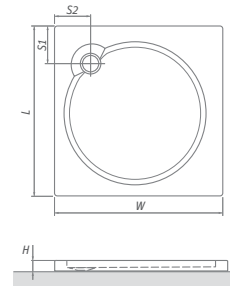

TYP	Objednávacie číslo	rozmery (mm)	spôsob dodania	CENA bez DPH
DREAM FLAT 800	8000284	800×800×60, R550	S	109 €
DREAM FLAT 900	8000285	900×900×60, R550	S	112 €

DREAM FLAT	L	W	H	S1	S2	W1	R	Ø
800×800	800	800	60	230	170	250	550	60
900×900	900	900	60	230	190	350	550	60