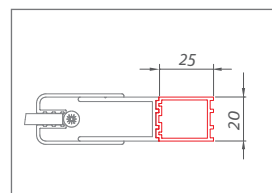

LEGA LIFT LINE
celá séria