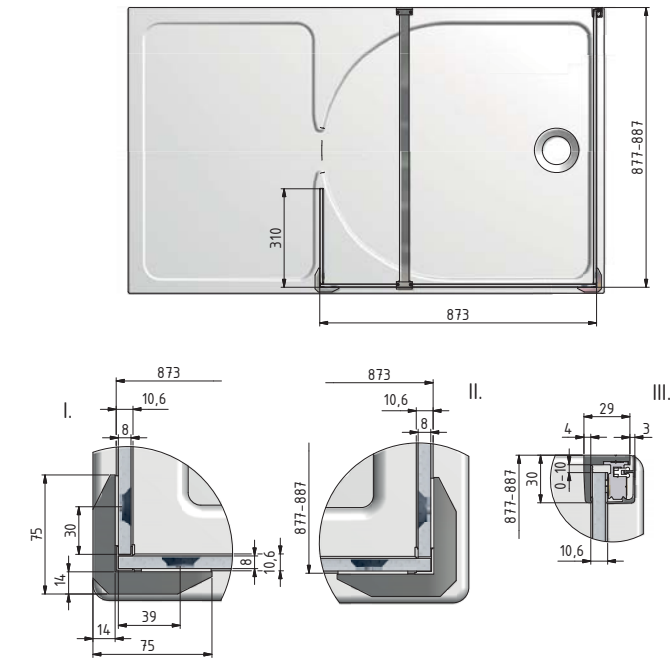

WALK IN C

Rozmerové označenie	X (mm)
900	878-888
1000	978-988
1200	1178-1188
1400	1378-1388
1500	1478-1488

WALK IN D

skutočné rozmery vid' náčrt

WALK IN G

Rozmerové označenie	X (mm)
900	876-886
1000	976-986
1200	1176-1186
1400	1376-1386
1500	1476-1486