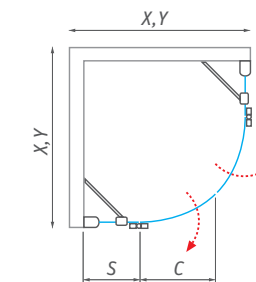

Závesy v povrchovej úprave chróm

Vzpera v povrchovej úprave chróm

GRP1

GR2

GR2 Asymmetric L

GR2 Asymmetric P

UPOZORNENIE:
Nominálne rozmery sprchovacích zariadení sú určené k INŠTALÁCII NA VANIČKU a mantujú sa vždy s odsadením od okraja vane. Pri INŠTALÁCII NA DLAŽBU tak hrozí, že rozmer sprchovacej zásteny bude menší než nameraná šírka dlažby. Je potrebné sa riadiť tabuľkami rozmerov na stránkach "TECHNICKÉ ŠPECIFIKÁCIE" na konci katalógu (str. 160 - 173).