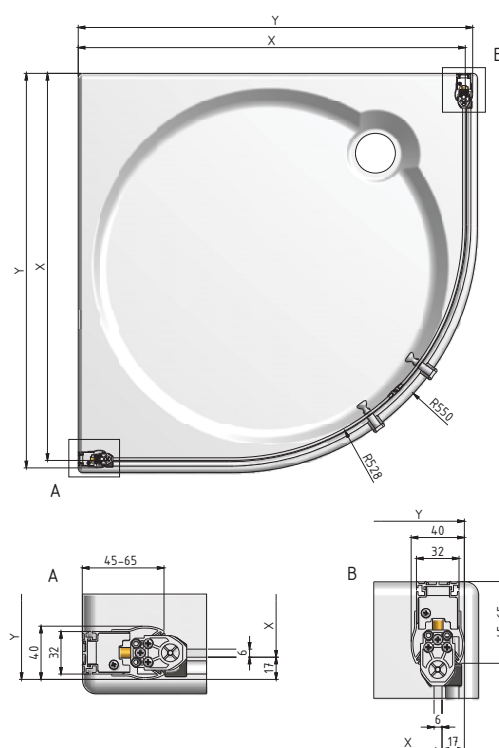

TR1

Rozmerové označenie	X (mm)	Y (mm)
900	850-870	870-890
1000	950-970	970-990