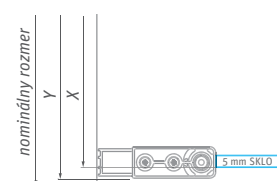

UPOZORNENIE:

Nominálne rozmery sprchovacích zariadení sú určené k INŠTALÁCII NA VANIČKU a montujú sa vždy s odsadením od okraja vaničky. Pri INŠTALÁCII NA DLAŽBU tak hrozí, že rozmer sprchovacej zásteny bude menší než nameraná šírka dlažby. Je potrebné sa riadiť tabuľkami rozmerov na stránkach "TECHNICKÉ ŠPECIFIKÁCIE" na konci katalógu (str. 160 - 173).

inštalácia do niky	inštalčný rozmer (Y)
LZC01/800 + LZ	780-815
LZC01/900 + LZ	880-915
LZC01/1000 + LZ	980-1015