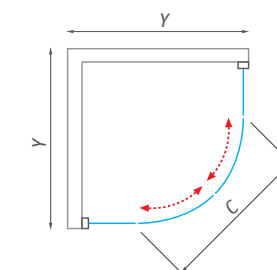

Rozdelenie na samostatnú ľavú a pravú časť, umožňuje jednoduché zostavenie obdĺžnikového tvaru

ECS2L + ECS2P

ECR2N

ECS2L + ECS2P

EXCLUSIVE

ECR2N

Odotné pojazdy
o priemere 30 mm

Výklopný systém spodnej časti
umožňuje ľahkú údržbu