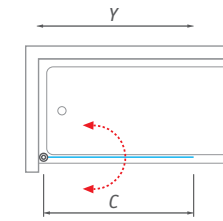

TZVL2

TZVP2

TV2 - univerzálne LAVÉ a PRAVÉ vyhotovenie

TV1 - univerzálne LAVÉ a PRAVÉ vyhotovenie

TV1

TYP	Objednávacie číslo	inštalčný rozmer (y)	výška (h)	šírka (c)	PROFIL	VÝPLŇ	spôsob dodania	CENA bez DPH
TV1/700	706-7000000-00-02	670-685	1400	620	brillant	transparent	S	234 €
TV1/700	706-7000000-01-02	670-685	1400	620	stiebro	transparent	S	201 €
TV1/750	706-7500000-00-02	720-735	1400	670	brillant	transparent	S	244 €
TV1/750	706-7500000-01-02	720-735	1400	670	stiebro	transparent	S	208 €
TV1/800	706-8000000-00-02	770-785	1400	720	brillant	transparent	S	254 €
TV1/800	706-8000000-01-02	770-785	1400	720	stiebro	transparent	S	215 €