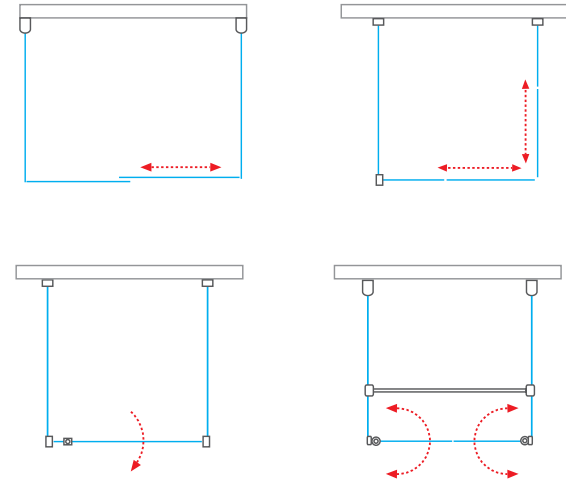

„U“ KABINY

Štandardne je možné objednávať pre riešenie sprchových kabín v tvare „U“ posuvné dvere s bočnou stenou zo sérií Kinedoor a AMBIENT LINE. V prípade požiadavky na vyhotovenie „U“ kabíny v ostatných produktových radách napríklad TOWER LINE, EXCLUSIVE LINE alebo PROXIMA LINE neváhajte kontaktovať naše obchodné oddelenie s dopytom. Radi Vám ponúkneme riešenie priamo na mieru podľa vašich potrieb.

NASTAVOVACIE PROFILY

Umožňujú riešiť stavebné nerovnosti bez toho, aby ste si museli nechať vyrábať atypickú sprchovú zástenu.

HITECH LINE
celá séria
ELEGANT LINE
celá séria
TOWER LINE
modely:
TR2, TDXX, TB

TOWER LINE
modely:
TR1, TCXX,
TZNL(P)1
TZOL(P)1

PROXIMA LINE
modely:
PXDO1N, PXD2N

LEGA LIFT LINE
celá séria

LEGA LINE
modely:
LLR2, LLS2, LLD01,
LLD02, LLD2, LLB

LEGA LINE
model:
PD3N

SANIPRO LINE
modely:
LD3, LSB

PRODUKTOVÁ SÉRIA	TYP	šírka nastavenia	farba profilu	dĺžka (výška) profilu	Objednávacie číslo	CENA bez DPH
HITECH LINE, ELEGANT LINE TOWER LINE (TR2, TDXX)	EASY INSTALL	10 mm	brillant	2000 mm	P3061	20 €
		10 mm	striebro	2000 mm	P3062	16 €
		10 mm	brillant	1991 mm	P3533	20 €
TOWER LINE (TB)	EASY INSTALL	10 mm	striebro	1991 mm	P3534	16 €
		10 mm	brillant	2000 mm	P3063	20 €
TOWER LINE (TR1, TCXX, TZNL(P)1, TZOL(P)1)	STENOVÝ TOWER	10 mm	striebro	2000 mm	P3064	16 €
PROXIMA LINE (PXDO1N, PXD2N)	STENOVÝ PROXIMA	20 mm	brillant	2000 mm	P3741	16 €
LEGA LIFT LINE (LZD01, LZC01, LZR2, LZCN2)	STENOVÝ LEGA LIFT	25 mm	brillant	1948 mm	P4066	20 €
LEGA LIFT LINE (LZB, LZ)	STENOVÝ LEGA LIFT	25 mm	brillant	1937 mm	P4067	20 €
LEGA LINE (celá séria)	STENOVÝ LEGA	15 mm	brillant	1900 mm	P3209	16 €
LEGA LINE (PD3N)	STENOVÝ PD3N	13 mm	biela	1900 mm	P4055	13 €
projektová riešenie - LD3, LSB	STENOVÝ LD3, LSB	10 mm	biela	1800 mm	P2376	13 €

pozn.
odporúčaný maximálny počet nastavovacích profilov podľa vyššie uvedených náčrtov (jeden, dva, príp. tri profily znázornené červenou farbou)

Profily a výplne sprchových kútov

- profily sprchových kútov v 4 farbách
- vyberajte z 8 typov výplní
- ochrana skla ROLSHIELD s TÜV certifikátom
- bezpečnostné sklo 3, 4, 5, 6 a 8 mm
- pre každý sprchový kút možnosť inej výplne

Výplň vyberte v tabuľke pri detaile sprchového kútu. Pri každom modeli máte na výber z konkrétnych typov.