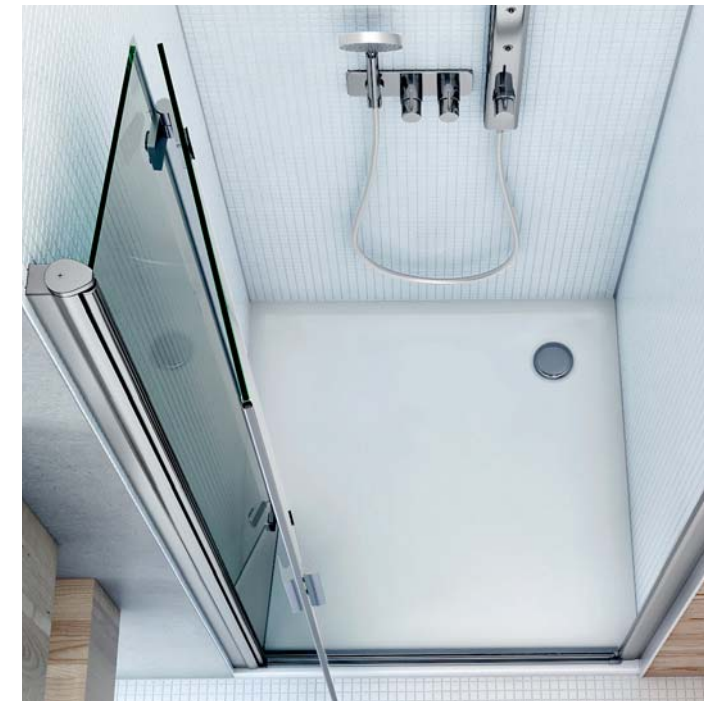

RECTAN-M obdĺžniková sprchovacia vanička z liateho mramoru

ceny sú uvedené vrátane 5 ks nastaviteľných nožičiek

TYP	Objednávacie číslo	rozmery (mm)	spôsob dodania	CENA bez DPH
RECTAN-M 1000×800	8000166	1000×800×30	S	224 €
RECTAN-M 1200×800	8000167	1200×800×30	S	244 €
RECTAN-M 1200×900	8000168	1200×900×30	S	284 €

RECTAN-M	L	W	H1	H2	E	S	Ø
1000×800	1000	800	30	110-130	50	150	90
1200×800	1200	800	30	110-130	50	150	90
1200×900	1200	900	30	110-130	50	190	90

WALK IN obdĺžniková sprchovacia vanička z liateho mramoru

ceny sú uvedené vrátane 5 ks nastaviteľných nožičiek

TYP	Objednávacie číslo	rozmery (mm)	spôsob dodania	CENA bez DPH
WALK IN	8000083	1500×900×30	S	555 €

Akrylátové sprchovacie vaničky

Najširší sortiment na trhu

- až 10ročná záruka
- asymetrické aj klasické tvary
- široký výber rozmerov

štvrtkruhové

- 800×800
- 900×900
- 1000×1000

štvorcové

- 800×800
- 900×900
- 1000×1000

obdĺžnikové / asymetrické

- 800×1000 / 1100 / 1200 / 1300 / 1400 / 1500
- 900×1000 / 1100 / 1200 / 1300 / 1400 / 1500
- 800×900 / 1200×1000
- 750×1500 / 1600