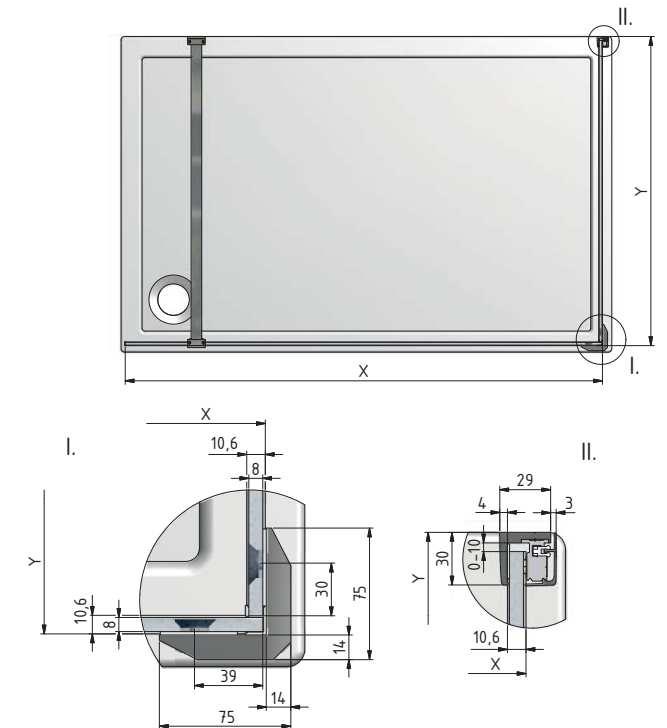

WALK IN LINE

WALK IN F

Rozmerové označenie	X (mm)	Y (mm)
800	-	777-787
900	-	877-887
1000	962	977-987
1200	1162	-
1400	1362	-
1500	1462	-