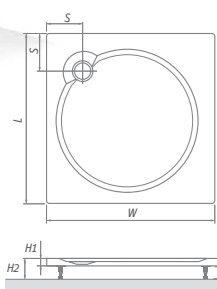

DREAM-M

štvrtkruhová sprchovacia vanička z liateho mramoru

ceny sú uvedené vrátane 5 ks nastaviteľných nožičiek

TYP	Objednávacie číslo	rozmery (mm)	spôsob dodania	CENA bez DPH	PANEL	Objednávacie číslo	CENA bez DPH
DREAM-M 800	8000151	800×800×30, R550	S	145 €	čelný 800	8010069	46 €
DREAM-M 900	8000150	900×900×30, R550	S	158 €	čelný 900	8010067	49 €

DREAM-M	L	W	H1	H2	S	P	E	R	Ø
800×800	800	800	30	110-130	150	100	40	550	90
900×900	900	900	30	110-130	180	100	40	550	90

TAHITI-M

štvrtkruhová sprchovacia vanička z liateho mramoru

ceny sú uvedené vrátane 5 ks nastaviteľných nožičiek

TYP	Objednávacie číslo	rozmery (mm)	spôsob dodania	CENA bez DPH	PANEL	Objednávacie číslo	CENA bez DPH
TAHITI-M 800	8000064	800×800×30, R550	S	181 €	čelný 800	8010069	46 €
TAHITI-M 900	8000065	900×900×30, R550	S	198 €	čelný 900	8010067	49 €
TAHITI-M 1000	8000082	1000×1000×30, R550	S	231 €	čelný 1000	8010074	62 €

TAHITI-M	L	W	H1	H2	W1	S	P	R	Ø
800×800	800	800	30	110-130	250	180	100	550	90
900×900	900	900	30	110-130	350	190	100	550	90
1000×1000	1000	1000	30	110-130	450	200	100	550	90

sprchovacie vaničky / z liateho mramoru

ALOHA-M

štvorcová sprchovacia vanička z liateho mramoru

ceny sú uvedené vrátane 5 ks nastaviteľných nožičiek

TYP	Objednávacie číslo	rozmery (mm)	spôsob dodania	CENA bez DPH	PANEL	Objednávacie číslo	CENA bez DPH
ALOHA-M 800	8000155	800×800×30	S	152 €	čelný 800	8010070	46 €
ALOHA-M 900	8000154	900×900×30	S	165 €	čelný 900	8010066	49 €

ALOHA-M	L	W	H1	H2	S	P	E	Ø
800×800	800	800	30	110-130	150	100	40	90
900×900	900	900	30	110-130	180	100	40	90

MACAO-M

štvorcová sprchovacia vanička z liateho mramoru

ceny sú uvedené vrátane 5 ks nastaviteľných nožičiek