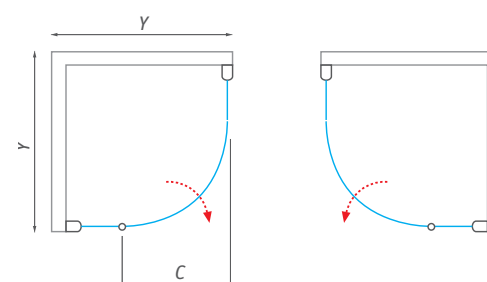

R - štandardný rádius R550
univerzálne LAVÉ aj PRAVÉ otváranie

ORLANDO NEO

štvorcový sprchovací kút s posuvnými dverami

4 mm ESG Bezpečnostné sklo **Matt Glass**

Farba profilu **Brillant**

TYP	Objednávacie číslo	inšalačný rozmer (y)	výška (h)	vstupný otvor (c)	PROFIL	VÝPLŇ	spôsob dodania	CENA bez DPH
ORLANDO NEO 800	N0654	780-790	1900	415	brillant	matt glass	S	185 €
ORLANDO NEO 900	N0655	880-890	1900	485	brillant	matt glass	S	195 €