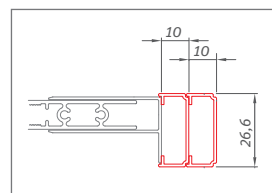

SANIPRO LINE
modely:
LD3, LSB

PRODUKTOVÁ SÉRIA	TYP	šírka nastavenia	farba profilu	dĺžka (výška) profilu	Objednávacie číslo	CENA bez DPH
HITECH LINE, ELEGANT LINE TOWER LINE (TR2, TDXX)	EASY INSTALL	10 mm	brillant	2000 mm	P3061	20 €
		10 mm	striebro	2000 mm	P3062	16 €
		10 mm	brillant	1991 mm	P3533	20 €
TOWER LINE (TB)	EASY INSTALL	10 mm	striebro	1991 mm	P3534	16 €
		10 mm	brillant	2000 mm	P3063	20 €
TOWER LINE (TR1, TCXX, TZNL(P)1, TZOL(P)1)	STENOVÝ TOWER	10 mm	striebro	2000 mm	P3064	16 €
PROXIMA LINE (PXDO1N, PXD2N)	STENOVÝ PROXIMA	20 mm	brillant	2000 mm	P3741	16 €
LEGA LIFT LINE (LZD01, LZC01, LZR2, LZCN2)	STENOVÝ LEGA LIFT	25 mm	brillant	1948 mm	P4066	20 €
LEGA LIFT LINE (LZB, LZ)	STENOVÝ LEGA LIFT	25 mm	brillant	1937 mm	P4067	20 €
LEGA LINE (celá séria)	STENOVÝ LEGA	15 mm	brillant	1900 mm	P3209	16 €
LEGA LINE (PD3N)	STENOVÝ PD3N	13 mm	biela	1900 mm	P4055	13 €
projektová riešenie - LD3, LSB	STENOVÝ LD3, LSB	10 mm	biela	1800 mm	P2376	13 €

pozn.
odporúčaný maximálny počet nastavovacích profilov podľa vyššie uvedených náčrtov (jeden, dva, príp. tri profily znázornené červenou farbou)

Profily a výplne sprchových kútov

- profily sprchových kútov v 4 farbách
- vyberajte z 8 typov výplní
- ochrana skla ROLSHIELD s TÜV certifikátom
- bezpečnostné sklo 3, 4, 5, 6 a 8 mm
- pre každý sprchový kút možnosť inej výplne

Výplň vyberte v tabuľke pri detaile sprchového kútu. Pri každom modeli máte na výber z konkrétnych typov.