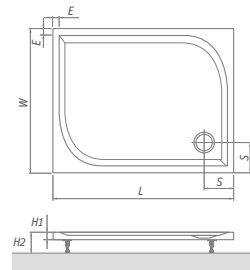

RECTAN-M obdĺžniková sprchovacia vanička z liateho mramoru

ceny sú uvedené vrátane 5 ks nastaviteľných nožičiek