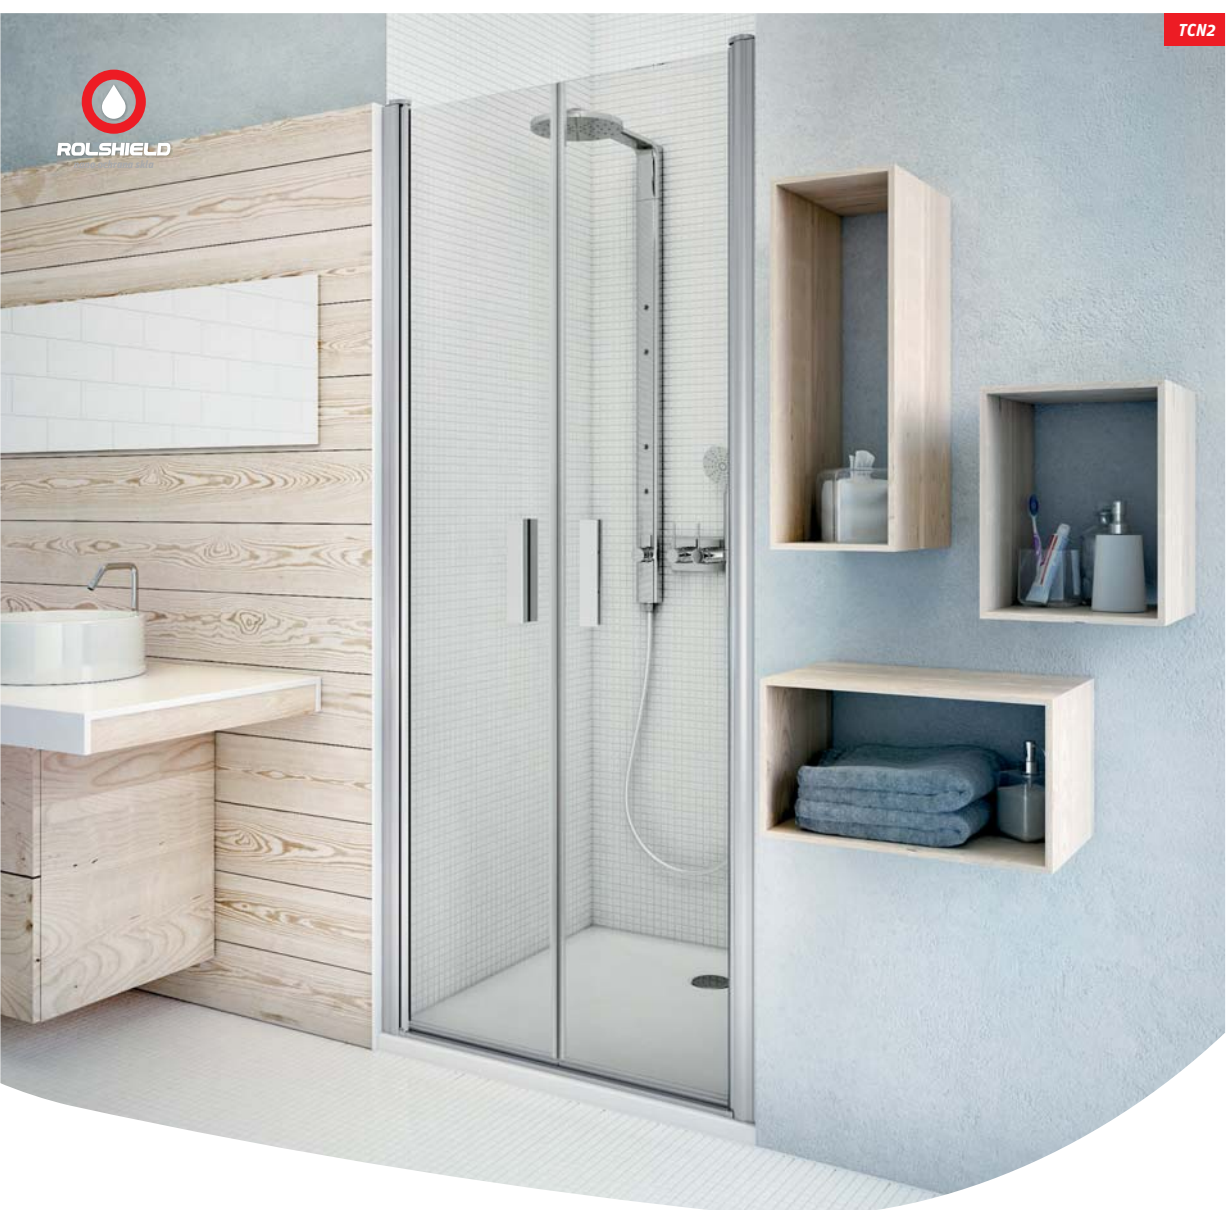

univerzálne LAVÉ a PRAVÉ vyhotovenie

sprchovacie kúty | tower line

TCN1 sprchové dvere jednokřídlové do niky - výška sprchovacieho kúta vrátane kotviacích elementov

TYP	Objednávacie číslo	inštalčný rozmer (y)	výška (h)	šírka dverí (c)	PROFIL	VÝPLŇ	spôsob dodania	CENA bez DPH
TCN1/800	728-8000000-00-02	775-810	2012*	680	brillant	transparent	S	350 €
TCN1/800	728-8000000-00-20	775-810	2012*	680	brillant	intimglass	O	429 €
TCN1/800	728-8000000-01-02	775-810	2012*	680	striebo	transparent	O	334 €
TCN1/800	728-8000000-01-20	775-810	2012*	680	striebo	intimglass	O	416 €
TCN1/900	728-9000000-00-02	875-910	2012*	780	brillant	transparent	S	357 €
TCN1/900	728-9000000-00-20	875-910	2012*	780	brillant	intimglass	O	443 €
TCN1/900	728-9000000-01-02	875-910	2012*	780	striebo	transparent	S	340 €
TCN1/900	728-9000000-01-20	875-910	2012*	780	striebo	intimglass	O	429 €
TCN1/1000	728-1000000-00-02	975-1010	2012*	880	brillant	transparent	S	367 €
TCN1/1000	728-1000000-00-20	975-1010	2012*	880	brillant	intimglass	O	459 €
TCN1/1000	728-1000000-01-02	975-1010	2012*	880	striebo	transparent	S	350 €
TCN1/1000	728-1000000-01-20	975-1010	2012*	880	striebo	intimglass	O	443 €
TCN1/1100	728-1100000-00-02	1075-1110	2012*	980	brillant	transparent	O	377 €
TCN1/1100	728-1100000-00-20	1075-1110	2012*	980	brillant	intimglass	O	479 €
TCN1/1100	728-1100000-01-02	1075-1110	2012*	980	striebo	transparent	O	350 €
TCN1/1100	728-1100000-01-20	1075-1110	2012*	980	striebo	intimglass	O	462 €
TCN1/1200	728-1200000-00-02	1175-1210	2012*	1080	brillant	transparent	O	396 €
TCN1/1200	728-1200000-00-20	1175-1210	2012*	1080	brillant	intimglass	O	482 €
TCN1/1200	728-1200000-01-02	1175-1210	2012*	1080	striebo	transparent	O	370 €
TCN1/1200	728-1200000-01-20	1175-1210	2012*	1080	striebo	intimglass	O	472 €

TCB bočná stena k TCN2 / TCN1

h* - výška sprchovacieho kúta vrátane kotviacích elementov, univerzálne LAVÉ a PRAVÉ vyhotovenie

TYP	Objednávacie číslo	inštalčný rozmer (y)	výška (h)	šírka dverí (c)	PROFIL	VÝPLŇ	spôsob dodania	CENA bez DPH
TCB/800	741-8000000-00-02	775-800	2025*	—	brillant	transparent	O	267 €
TCB/800	741-8000000-01-02	775-800	2025*	—	striebo	transparent	O	251 €
TCB/900	741-9000000-00-02	875-900	2025*	—	brillant	transparent	S	287 €
TCB/900	741-9000000-01-02	875-900	2025*	—	striebo	transparent	O	271 €
TCB/1000	741-1000000-00-02	975-1000	2025*	—	brillant	transparent	O	304 €
TCB/1000	741-1000000-01-02	975-1000	2025*	—	striebo	transparent	O	287 €

TCN2 sprchové dvere dvojkřídlové do niky h* - výška sprchovacieho kúta vrátane kotviacích elementov