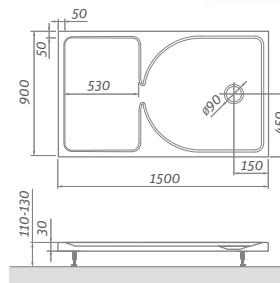

RECTAN-M	L	W	H1	H2	E	S	Ø
1000×800	1000	800	30	110-130	50	150	90
1200×800	1200	800	30	110-130	50	150	90
1200×900	1200	900	30	110-130	50	190	90

WALK IN obdĺžniková sprchovacia vanička z liateho mramoru

ceny sú uvedené vrátane 5 ks nastaviteľných nožičiek