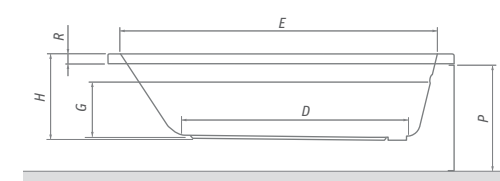

TYP	Objednávacie číslo	rozmery (mm)	spôsob dodania	CENA bez DPH
ČELNÝ PANEL 150	9300001	1500×560	S	139 €
ČELNÝ PANEL 160	9310001	1600×560	S	142 €
ČELNÝ PANEL 170	9330001	1700×560	S	142 €
ČELNÝ PANEL 180	9340001	1800×560	S	142 €

TYP	Objednávacie číslo	rozmery (mm)	spôsob dodania	CENA bez DPH
BOČNÝ PANEL 70	9300002	700×560	S	76 €
BOČNÝ PANEL 75	9330002	750×560	S	76 €
BOČNÝ PANEL 80	9340002	800×560	S	76 €

KUBIC NEO	L	W	H	G	D	R	P	S	E	F	Z
1500×700	1500	700	435	330	970	40	560	400	1360	560	290
1600×700	1600	700	435	330	1070	40	560	400	1460	560	290
1600×800	1600	800	455	350	1070	40	560	450	1460	660	290
1700×750	1700	750	435	330	1170	40	560	420	1560	610	290
1800×800	1800	800	455	350	1270	40	560	450	1660	660	290

Rozmery: