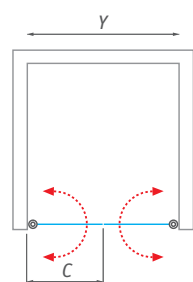

TCN2

TCN1

univerzálne LAVÉ a PRAVÉ vyhotovenie