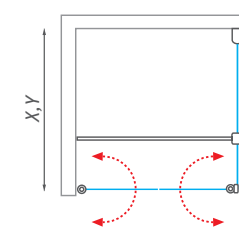

UPOZORNENIE:

Nominálne rozmery sprchovacích zásten sú určené na inštaláciu NA VANIČKU a montujú sa vždy s odsadením od okraja vaničky. Pri INŠTALÁCII NA DLAŽBU tak hrozí, že rozmer sprchovacej zásteny bude menší než nameraná šírka dlažby. Treba sa riadiť tabuľkami rozmerov na stránkach "TECHNICKÉ ŠPECIFIKÁCIE" na konci katalogu (str. 160 - 173).

TCN1 atypické vyhotovenie

TYP	šírka (y)	výška (h)	PROFIL	VÝPLŇ	spôsob dodania	CENA bez DPH
TCN1	do 1200 mm	do 2000 mm	striebo brillant	transparent	Z	515 €
TCN1	do 1200 mm	do 2000 mm	striebo brillant	intimglass	Z	655 €
TCN1	do 1200 mm	do 2000 mm	striebo brillant	chinchilla	Z	555 €
TCN1	do 1200 mm	do 2000 mm	striebo brillant	rauch	Z	555 €
TCN1	do 1200 mm	do 2000 mm	striebo brillant	satinato	Z	595 €

TCN2 + TCB