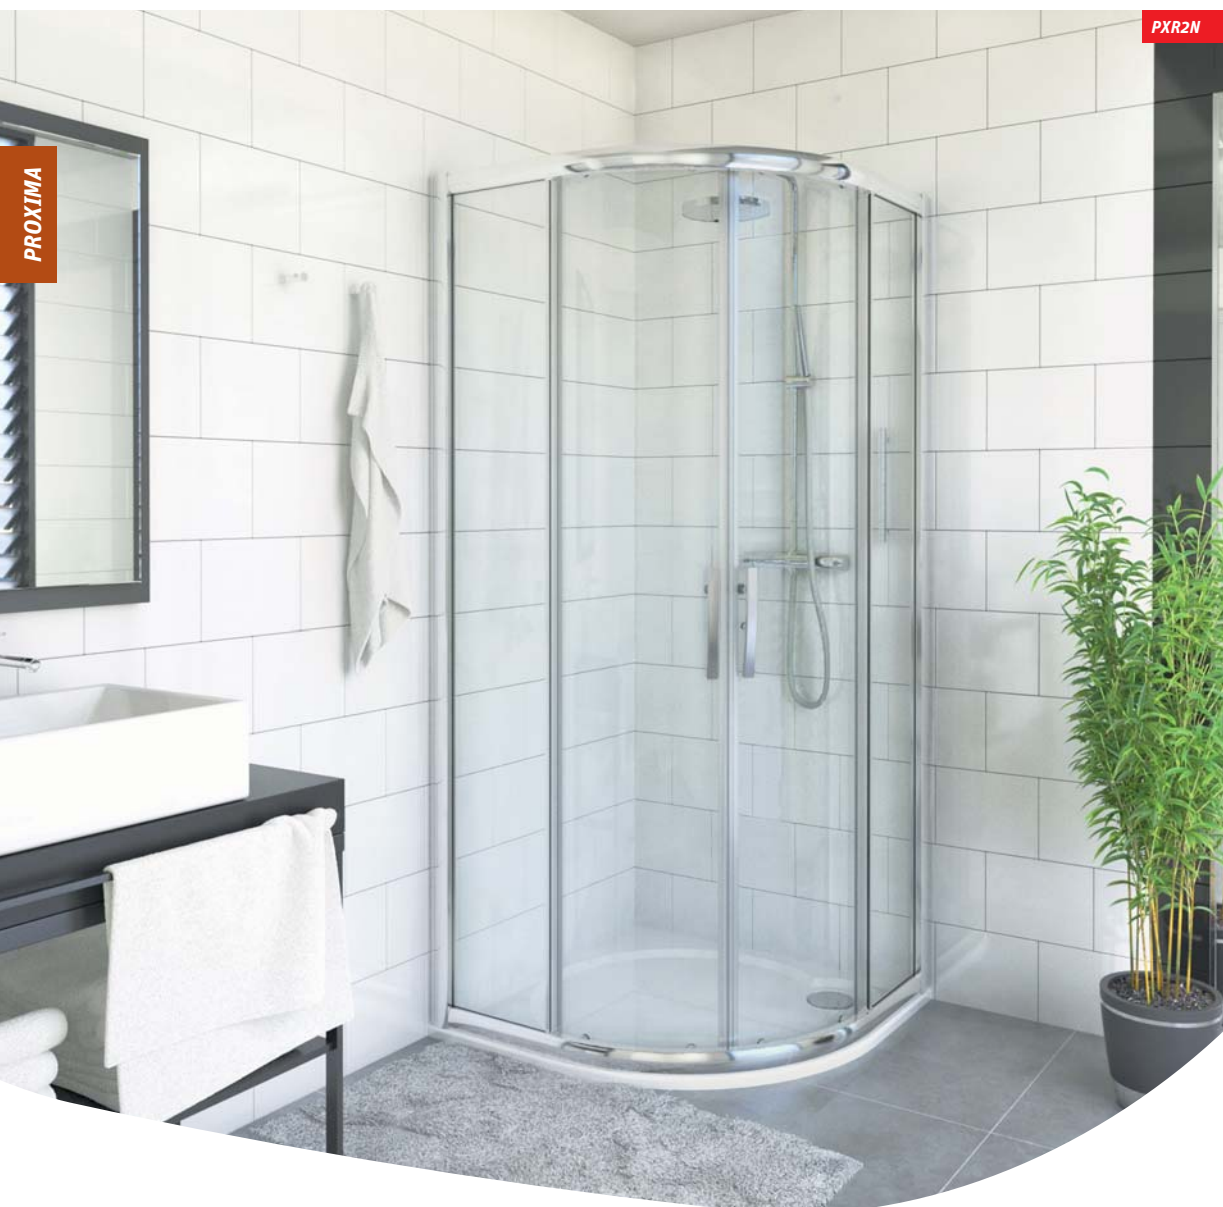

Držadlo v povrchovej úprave Brillant

Ložiskové pojazdy
s vysokou životnosťou

Spodné odklápacie pojazdy
pre jednoduchú údržbu