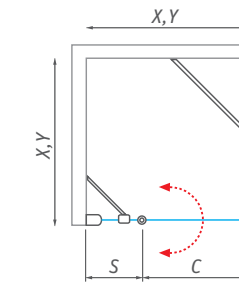

TDO1 + TDO1

štvorcový sprchovací kút
s dvojkřídlovými otváracími dverami

- kvalitný zdvihový mechanizmus je základnou podmienkou kvalitného otvárania dverí
- perfektná tesnosť a dlhá životnosť

- 6 mm ESG Bezpečnostné sklo
  Transparent O2
- Farba profilu
  Brillant OO / Striebro (elox) O1

TDO1 sprchové dvere jednokřídlové

h* - výška sprchovacieho kúta vrátane kotviacích elementov

TYP	Objednávacie číslo	inštalčný rozmer (y)	výška (h)	šírka dverí (c)	šírka bočnice (s)	PROFIL	VÝPLŇ	spôsob dodania	CENA bez DPH
TDO1/800	724-8000000-00-02	775-790	2019*	450	295-320	brillant	transparent	S	304 €
TDO1/800	724-8000000-01-02	775-790	2019*	450	295-320	striebo	transparent	O	287 €
TDO1/900	724-9000000-00-02	875-890	2019*	550	295-320	brillant	transparent	S	317 €
TDO1/900	724-9000000-01-02	875-890	2019*	550	295-320	striebo	transparent	S	304 €
TDO1/1000	724-1000000-00-02	975-990	2019*	650	295-320	brillant	transparent	S	334 €
TDO1/1000	724-1000000-01-02	975-990	2019*	650	295-320	striebo	transparent	S	317 €
TDO1/1100	724-1100000-00-02	1075-1090	2019*	650	395-420	brillant	transparent	O	350 €
TDO1/1100	724-1100000-01-02	1075-1090	2019*	650	395-420	striebo	transparent	O	334 €
TDO1/1200	724-1200000-00-02	1175-1190	2019*	750	395-420	brillant	transparent	S	367 €
TDO1/1200	724-1200000-01-02	1175-1190	2019*	750	395-420	striebo	transparent	O	350 €

TDO1 atypické vyhotovenie

TYP	šírka (y)	výška (h)	PROFIL	VÝPLŇ	spôsob dodania	CENA bez DPH
TDO1	do 1200 mm	do 2000 mm	striebo / brillant	transparent	Z	515 €
TDO1	do 1200 mm	do 2000 mm	striebo / brillant	intimglass*	Z	648 €
TDO1	do 1200 mm	do 2000 mm	striebo / brillant	chinchilla*	Z	555 €
TDO1	do 1200 mm	do 2000 mm	striebo / brillant	rauch	Z	555 €
TDO1	do 1200 mm	do 2000 mm	striebo / brillant	satinato*	Z	594 €