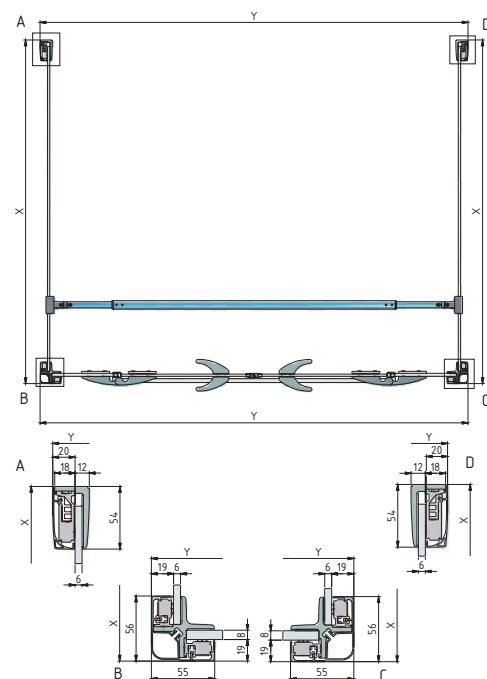

UB + GDN2 + UB

Rozmerové označenie	X (mm)	Y (mm)
800	780-795	-
900	880-895	-
1000	980-995	-
1100	-	1108-1130
1200	-	1208-1230
1300	-	1308-1330
1400	-	1408-1430
1500	-	1508-1530

technické špecifikácie