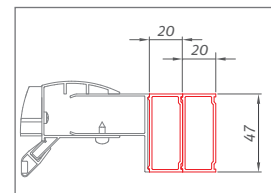

PROXIMA LINE
modely:
PXDO1N, PXD2N