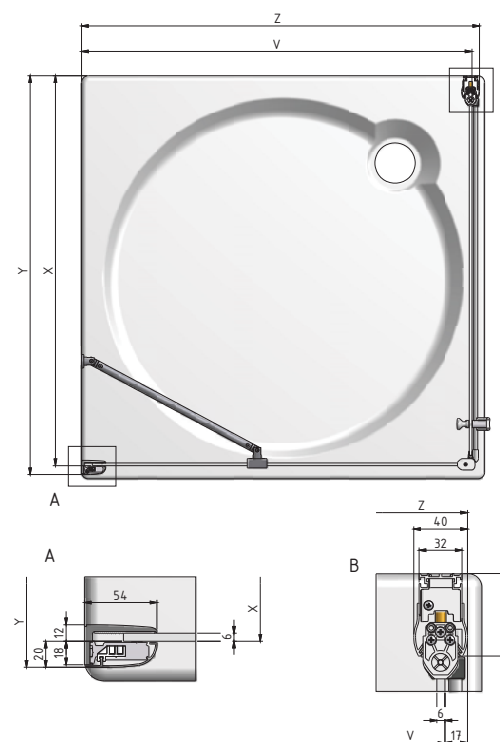

TCO1 + TB

Rozmerové označenie	X (mm)	Y (mm)	V (mm)	Z (mm)
700	-	-	650-670	667-687
750	-	-	700-720	717-737
800	765-780	785-800	750-770	767-787
900	865-880	885-900	850-870	867-887
1000	965-980	985-1000	950-970	967-987
1100	1065-1080	1085-1100	1050-1070	1067-1087
1200	1165-1180	1185-1200	1150-1170	1167-1187