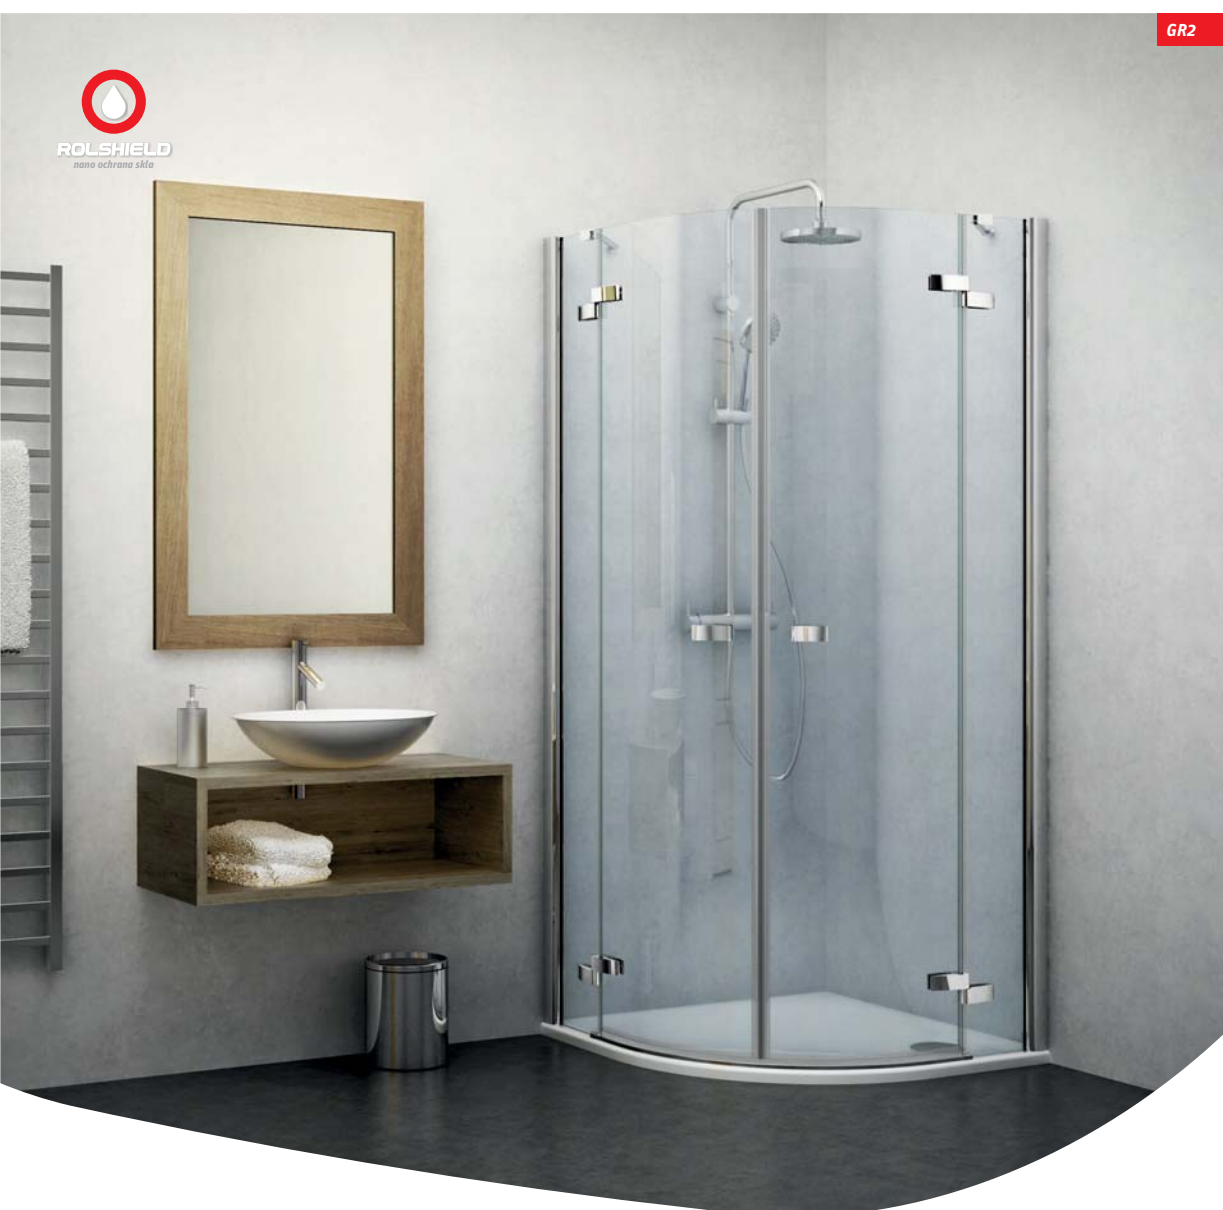

GRL1 / GRP1

R - Standardný rádius R550, h* - výška sprchovacieho kúta vrátane kotviacích elementov

TYP	Objednávacie číslo	inšalačný rozmer (y)	výška (h)	šířka dverí (c)	šířka bočnice (s1)	šířka bočnice (s2)	PROFIL	VÝPLŇ	spôsob dodania	CENA bez DPH
GRL1/900	130-900000L-00-02	875-890	2017*	830	225-250	315-340	brillant	transparent	0	618 €
GRL1/1000	130-100000L-00-02	975-990	2017*	830	325-350	415-440	brillant	transparent	0	631 €
GRP1/900	130-900000P-00-02	875-890	2017*	830	225-250	315-340	brillant	transparent	0	618 €
GRP1/1000	130-100000P-00-02	975-990	2017*	830	325-350	415-440	brillant	transparent	0	631 €

Elegantné riešenie kombinácie 8mm a 6mm bezpečnostných skiel na chrómovaných závesoch

Nové štandardné varianty dverí až do 1500 mm Vám umožnia využitie priestoru vo Vašej kúpeľni na maximum.

GR2

Držadlo v povrchovej úprave chróm