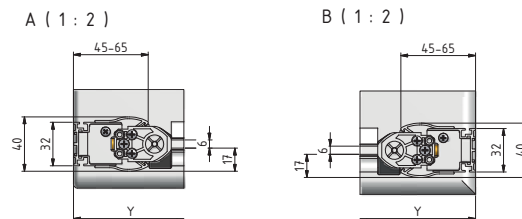

TCN2

Rozmerové označenie	Y (mm)
800	785-820
900	885-920
1000	985-1020
1100	1085-1120
1200	1185-1220