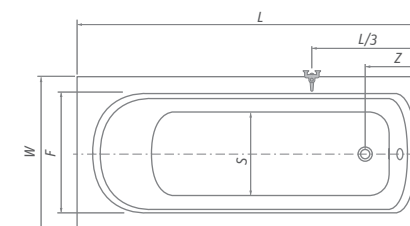

VANESSA NEO

obdĺžniková akrylátová vaňa

140 x 70 / 150 x 70 / 160 x 70 / 170 x 70

odporúčané príslušenstvo nožičky EXCLUSIVE str. 147

TZVL(P)2, TV1, TV2, SWING, PXV2, PXVB, PXV1, LLV2, LLVB, SCREEN MINI

TYP	Objednávacie číslo	rozmery (mm)	objem (l)	spôsob dodania	CENA bez DPH
VANESSA NEO 140	9550000	1400x700	150	S	191 €
VANESSA NEO 150	9560000	1500x700	155	S	198 €
VANESSA NEO 160	9570000	1600x700	160	S	205 €
VANESSA NEO 170	9580000	1700x700	165	S	218 €

TYP	Objednávacie číslo	rozmery (mm)	spôsob dodania	CENA bez DPH
ČELNÝ PANEL 140	9550001	1400x530	S	105 €
ČELNÝ PANEL 150	8930001	1500x530	S	142 €
ČELNÝ PANEL 160	8940001	1600x530	S	145 €
ČELNÝ PANEL 170	8950001	1700x530	S	148 €

TYP	Objednávacie číslo	rozmery (mm)	spôsob dodania	CENA bez DPH
BOČNÝ PANEL 70	8930002	700x530	S	69 €

Panely k vani VANESSA NEO