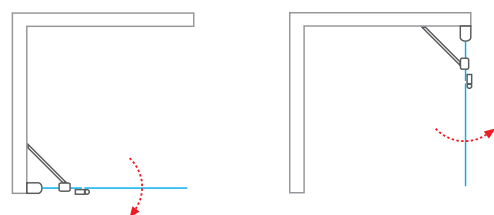

HBO1 - univerzálne LAVÉ a PRAVÉ vyhotovenie

UPOZORNENIE:

Nominálne rozmery sprchovacích zariadení sú určené k INŠTALÁCII NA VANIČKU a montujú sa vždy s odsadením od okraja vaničky. Pri INŠTALÁCII NA DLAŽBU tak hrozí, že rozmer sprchovacej zásteny bude menší než nameraná šírka dlažby. Je potrebné sa riadiť tabuľkami rozmerov na stránkach "TECHNICKÉ ŠPECIFIKÁCIE" na konci katalógu (str. 160 - 173).

Pri produktoch HITECH LINE odporúčame vykonať inštaláciu servisným oddelením ROLTECHNIK s.r.o. alebo autorizovanou servisnou firmou.

Masívne držadlo, ktoré perfektne padne do ruky