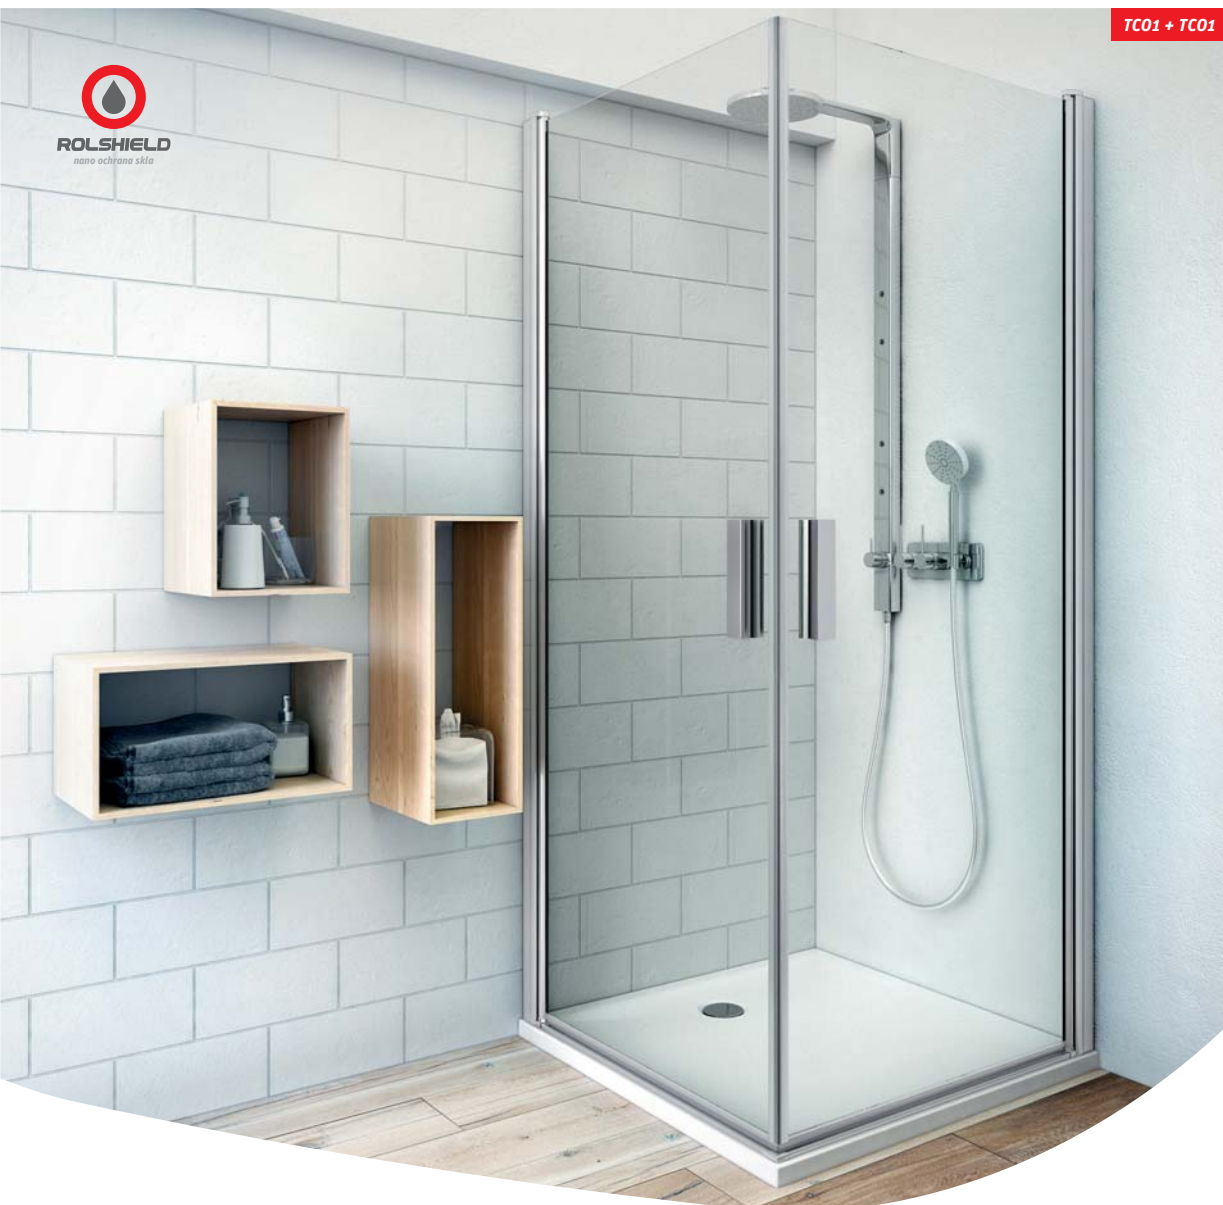

Profil s kvalitným zdvihovým
mechanizmom pre ľahké otváranie

Vyrobené s presnosťou
a s dôrazom na detail

Prahové komponenty a spodné
tesnenie pre dokonalú tesnosť