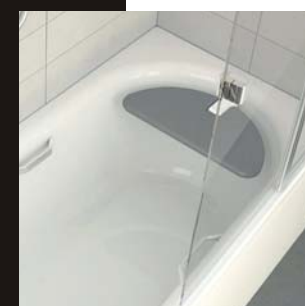

Výsledkom majstrovskej spolupráce medzi firmou ROLTECHNIK a talianskym štúdiom FORESEE DESIGN sú luxusné bezrámové sprchovacie kúty.

HITECH LINE

viac o sérii HITECH LINE
na stranách 12 - 17

Medzi novinky patrí aj štýlová vaňa. Ide o model s praktickým sedadlom a vaňovou zástenou.

ACTIVA NEO COMPLETE

viac o produkte Activa Neo
na stranách 118 - 121

Moderný dizajn

Pri navrhovaní nových produktov sme sa spojili s talianskym štúdiom

Piet Billekens je jedným z mála svetových dizajnérov špecializujúcich sa na oblasť sprchovacích kútov, vodovodných batérií a kúpeľňových doplnkov. Svoju úspešnú kariéru začal v Miláne u architekta Claudia Salocchi. V roku 2001 Piet Billekens vybudoval spoločnosť FORESEE DESIGN. Za viac ako 25 rokov svojho pôsobenia získal za svoju prácu rad ocenení, medzi ktoré patria ceny za dizajn kuchýň, kúpeľní a ich vybavenia.

Piet Billekens
FORESEE DESIGN

ROLTECHNIK