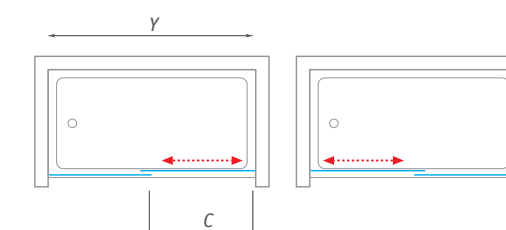

LLV2 + LVB

LLV2- univerzálne LAVÉ a PRAVÉ vyhotovenie