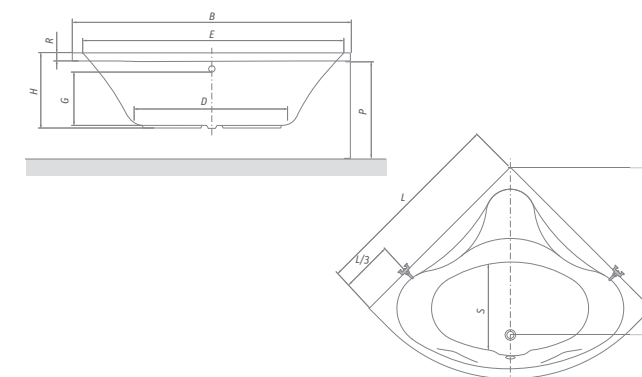

SABRINA NEO

rohová akrylátová vaňa 140 × 140 / 150 × 150

TYP	Objednávacie číslo	rozmery (mm)	objem (l)	spôsob dodania	CENA bez DPH
SABRINA 140×140	9620000	1400×1400	250	S	330 €
SABRINA 150×150	9630000	1500×1500	320	S	386 €

TYP	Objednávacie číslo	rozmery (mm)	spôsob dodania	CENA bez DPH
ČELNÝ PANEL 140	9620001	výška = 570	S	139 €
ČELNÝ PANEL 150	9630001	výška = 570	S	155 €

SABRINA NEO	L	A	B	H	G	D	R	P	S	E	Z
1400×1400	1400	1410	1950	480	320	990	40	570	630	1370	1150
1500×1500	1500	1540	2100	480	320	1100	40	570	750	1600	1310