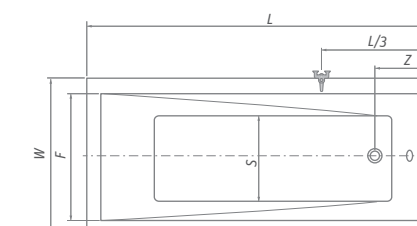

TYP	Objednávacie číslo	rozmery (mm)	spôsob dodania	CENA bez DPH
ČELNÝ PANEL 150	9300001	1500×560	S	139 €
ČELNÝ PANEL 160	9310001	1600×560	S	142 €
ČELNÝ PANEL 170	9330001	1700×560	S	142 €
ČELNÝ PANEL 180	9340001	1800×560	S	142 €

TYP	Objednávacie číslo	rozmery (mm)	spôsob dodania	CENA bez DPH
BOČNÝ PANEL 70	9300002	700×560	S	76 €
BOČNÝ PANEL 75	9330002	750×560	S	76 €
BOČNÝ PANEL 80	9340002	800×560	S	76 €

KUBIC NEO	L	W	H	G	D	R	P	S	E	F	Z
1500×700	1500	700	435	330	970	40	560	400	1360	560	290
1600×700	1600	700	435	330	1070	40	560	400	1460	560	290
1600×800	1600	800	455	350	1070	40	560	450	1460	660	290
1700×750	1700	750	435	330	1170	40	560	420	1560	610	290
1800×800	1800	800	455	350	1270	40	560	450	1660	660	290

Rozmery: