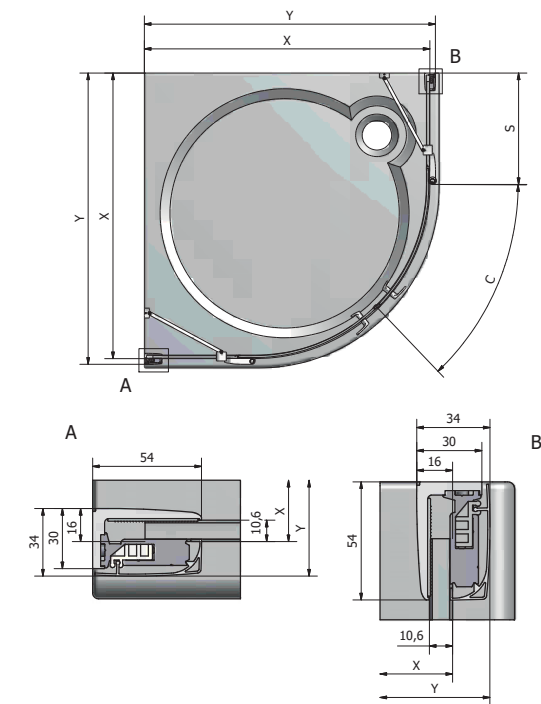

HBR2

Rozmerové označenie	X (mm)	Y (mm)	C (mm)	S (mm)
800	852-877	870-895	425	320-345
900	952-977	970-995	425	420-445