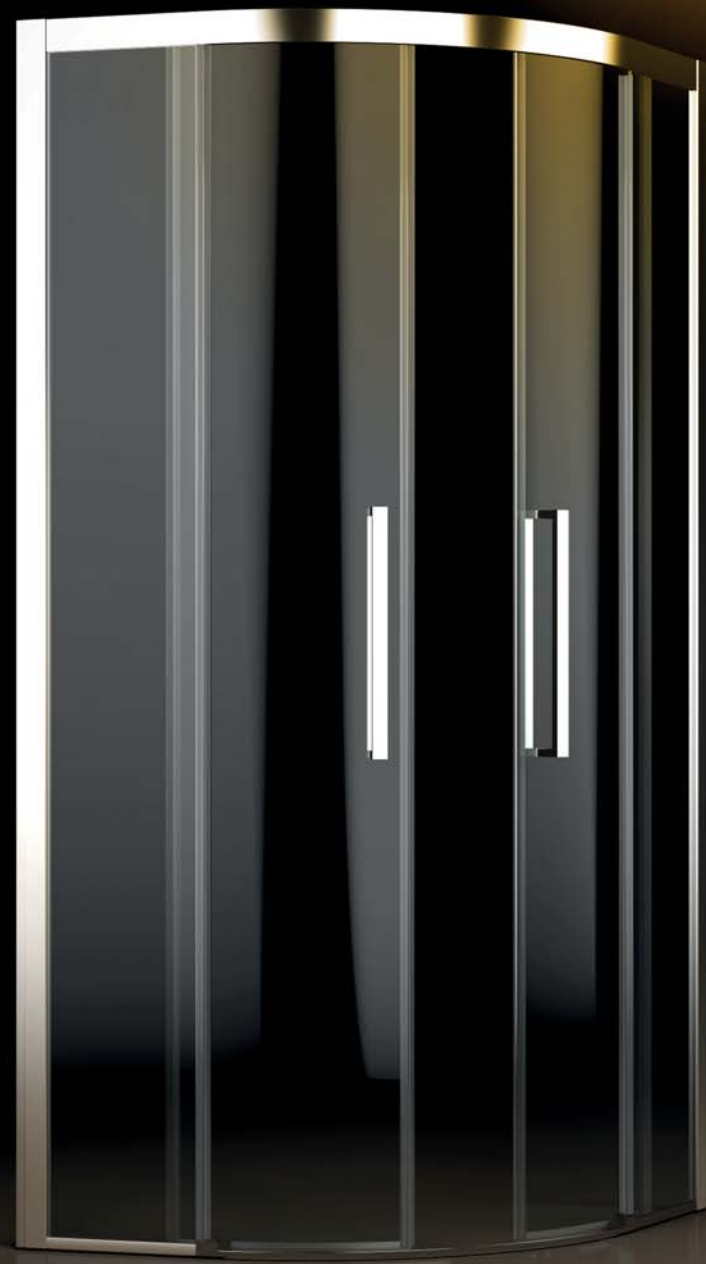

EXCLUSIVE LINE

Nová generácia tradičnej série prináša prvky, ktoré ju robia jedinečnou

- extra výška presahujúca 2 metre
- masívny pánt dopĺňa precízny dizajn a zaisťuje spoľahlivosť otočného riešenia
- výklopný systém spodnej časti kombinuje bezbariérové riešenie spolu s možnosťami ľahkej údržby