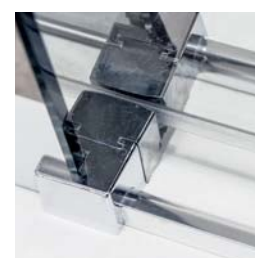

AMBIENT

AMBIENT

AMD2 + AMB

Nerezové ložiskové pojazdy

Prahové komponenty pre dokonalú tesnosť

Masívne multifunkčné držiadlo

AMD2 + AMB

AMBIENT LINE Vám teraz prináša zrkadlový lesk do Vašej kúpeľne