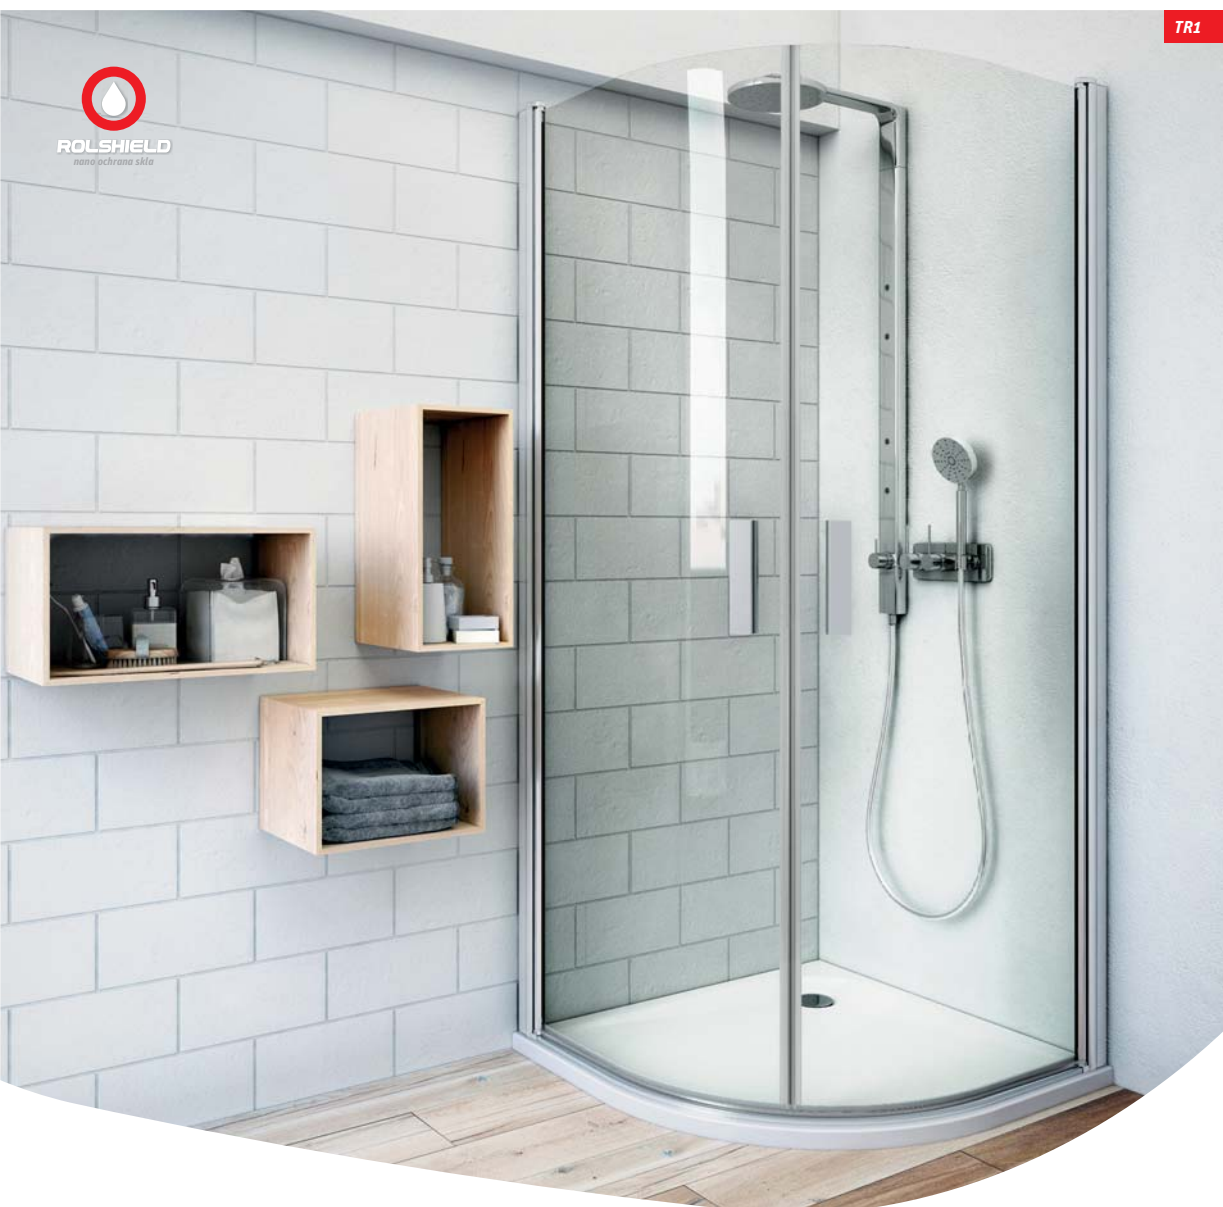

TR1

TR1

TR2

TR2 Light