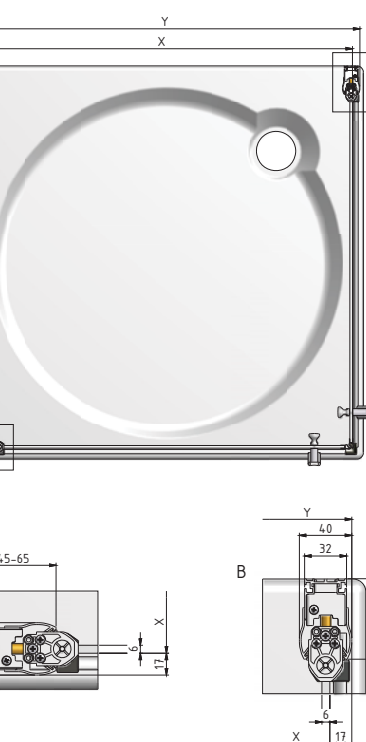

TCO1 + TCO1

Rozmerové označenie	X (mm)	Y (mm)
800	755-775	775-795
900	855-875	875-895
1000	955-975	975-995
1100	1055-1075	1075-1095
1200	1155-1175	1175-1195