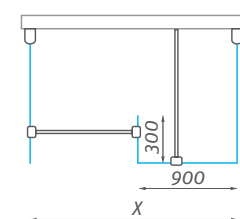

WALK E

určené na kombináciu s vaničkou WALK IN 1500x900