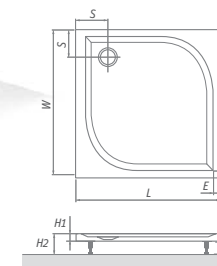

TYP	Objednávacie číslo	rozmery (mm)	spôsob dodania	CENA bez DPH	PANEL	Objednávacie číslo	CENA bez DPH
ALOHA-M 800	8000155	800×800×30	S	152 €	čelný 800	8010070	46 €
ALOHA-M 900	8000154	900×900×30	S	165 €	čelný 900	8010066	49 €

ALOHA-M	L	W	H1	H2	S	P	E	Ø
800×800	800	800	30	110-130	150	100	40	90
900×900	900	900	30	110-130	180	100	40	90