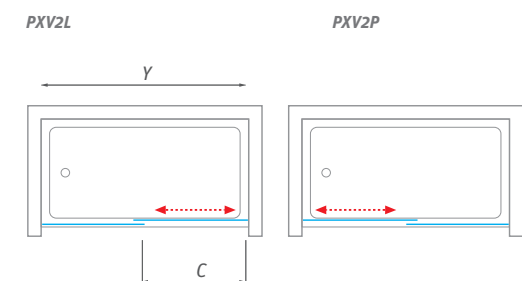

PXVB + PXV2P + PXVB

PXVB univerzálne LAVÉ a PRAVÉ vyhotovenie

Multifunkčný držiak uterákov na pevnom skle vaňovej zásteny PXV2L(P)