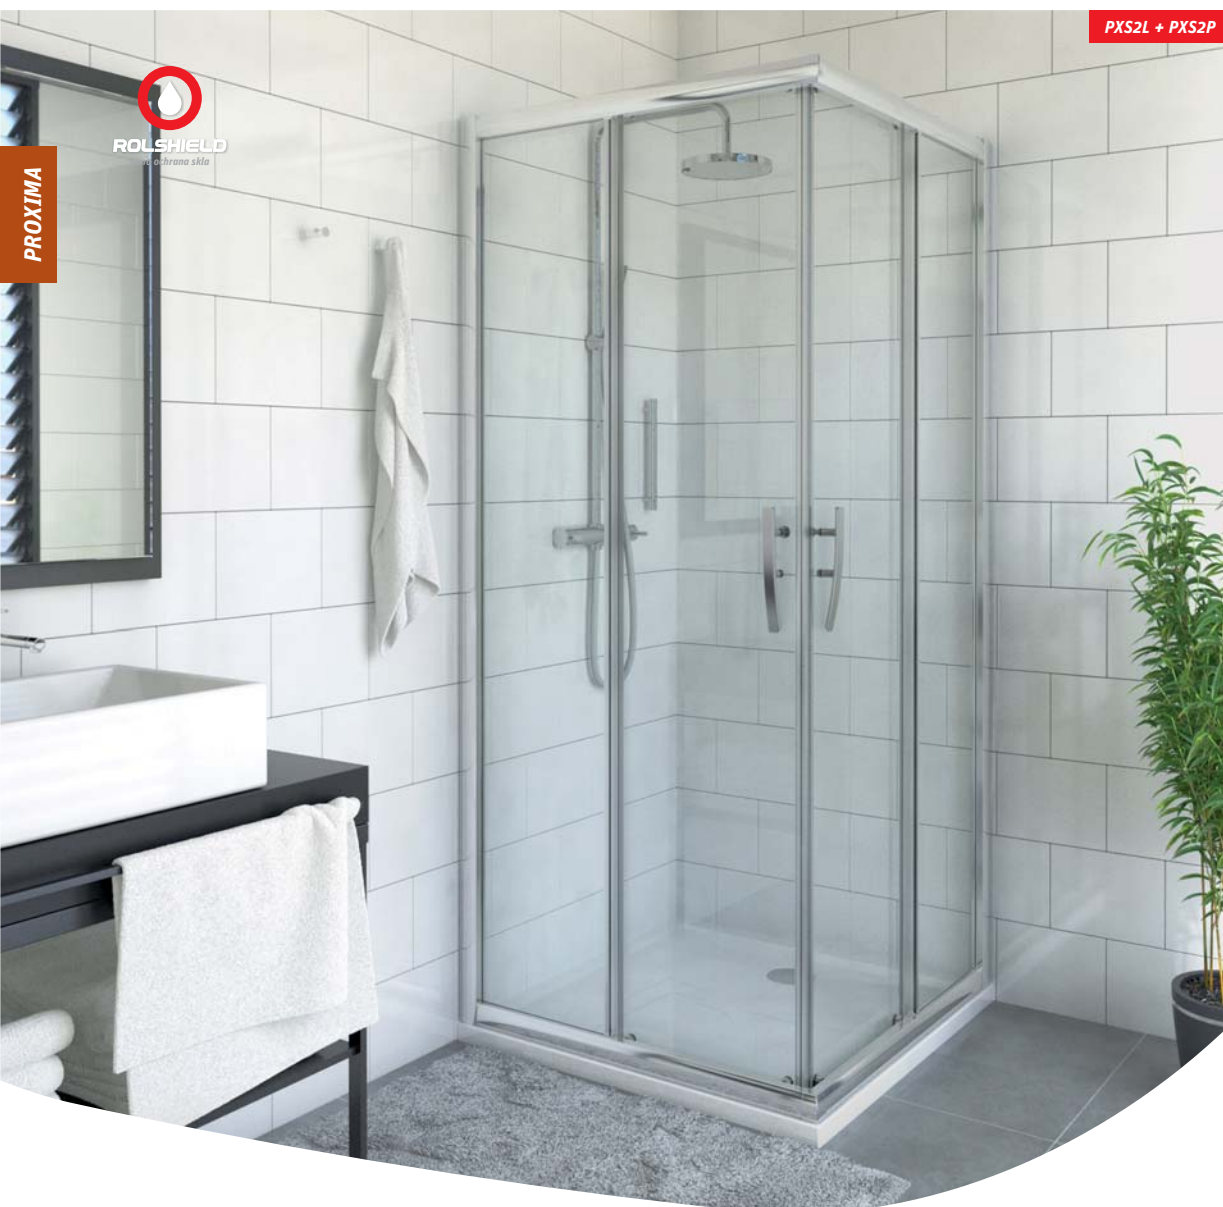

Nastaviteľné otočné pánty dverí pre ľahkú inštaláciu

Ložiskové pojazdy s vysokou životnosťou a spodným odklápaním