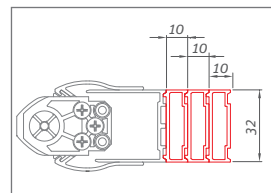

TOWER LINE
modely:
TR1, TCXX,
TZNL(P)1
TZOL(P)1