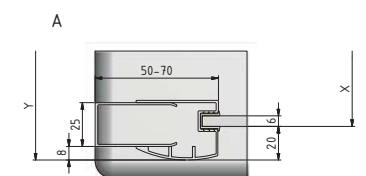

TR2 Light

Rozmerové označenie	X (mm)	Y (mm)
900	850-870	870-890