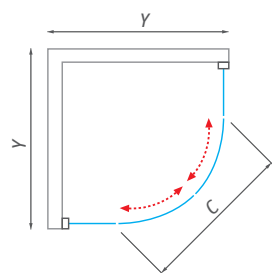

AMR2N

Čistota tvarov a prevratný dizajn v kombinácii s výnimočným posuvným mechanizmom.

UPOZORNENIE:

Nominálne rozmery sprchovacích zásten sú určené k INŠTALÁCII NA VANIČKU a montujú sa vždy s odsadením od okraja vaničky. Pri INŠTALÁCII NA DLAŽBU tak hrozí, že rozmer sprchovacej zásteny bude menší než nameraná šírka dlažby. Treba sa riadiť tabuľkami rozmerov, ktoré sú uvedené v montážnych návodoch alebo na www.roltechnik.sk