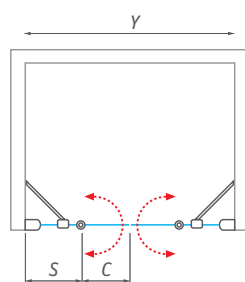

TDN2

sprchové dvere dvojkřídlové na inštaláciu do niky alebo na kombináciu s bočnou stenou

TZNL1

sprchové dvere na inštaláciu do niky so skladačmi dverami a otočným systémom

- v tejto sérii nájdete riešenie pre každú situáciu v mieste Vašej každodennej relaxácie

6 mm ESG Bezpečnostné sklo
Transparent O2

Farba profilu
Brillant OO / Striebro (elox) O1

TDN2

TZNL1

sprchovacie kúty | tower line

TDN2 sprchové dvere dvojkřídlové

TYP	Objednávacie číslo	inštalčný rozmer (y)	výška (h)	šírka dverí (c)	šírka bočnice (s)	PROFIL	VÝPLŇ	spôsob dodania	CENA bez DPH
TDN2/1100	721-1100000-00-02	1060-1110	2012*	330	195-220	brillant	transparent	0	648 €
TDN2/1100	721-1100000-01-02	1060-1110	2012*	330	195-220	striebró	transparent	0	562 €
TDN2/1200	721-1200000-00-02	1160-1210	2012*	330	245-270	brillant	transparent	0	661 €
TDN2/1200	721-1200000-01-02	1160-1210	2012*	330	245-270	striebró	transparent	0	591 €
TDN2/1300	721-1300000-00-02	1260-1310	2012*	430	195-220	brillant	transparent	0	684 €
TDN2/1300	721-1300000-01-02	1260-1310	2012*	430	195-220	striebró	transparent	0	624 €
TDN2/1400	721-1400000-00-02	1360-1410	2012*	430	245-270	brillant	transparent	0	704 €
TDN2/1400	721-1400000-01-02	1360-1410	2012*	430	245-270	striebró	transparent	0	631 €
TDN2/1500	721-1500000-00-02	1460-1510	2012*	530	245-270	brillant	transparent	0	717 €
TZOL1/1200	737-1200001-00-02	1175-1195	2012*	670	492-512	brillant	transparent	0	651 €

UB bočná stena