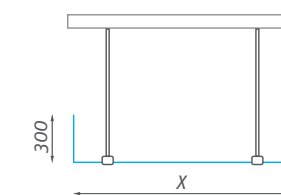

Užite si pohodlie voľného priestoru

WALK A

X: 1000 / 1200 / 1400 / 1500

WALK B

X: 1000 / 1200 / 1400 / 1500
Y: 800 / 900 / 1000