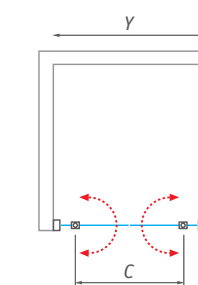

JEDNODUCHÁ MONTÁŽ

Produkty LLD01 a LLD02 sú dodávané v prevedení ZMONT - stačí priskrutkovať k stene, nastaviť a utesniť.

LLD01

LLD02

LLD01 + LLB

LLB + LLD02

LLD01, LLB - univerzálne LAVÉ a PRAVÉ vyhotovenie