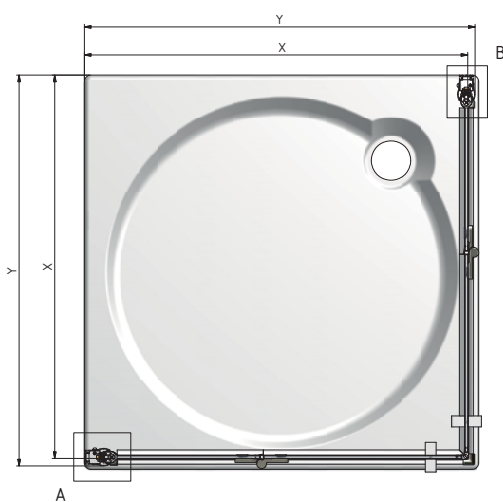

TZOL1 + TZOP1

Rozmerové označenie	X (mm)	Y (mm)
800	755-775	775-795
900	855-875	875-895
1000	955-975	975-995
1100	1055-1075	1075-1095
1200	1155-1175	1175-1195