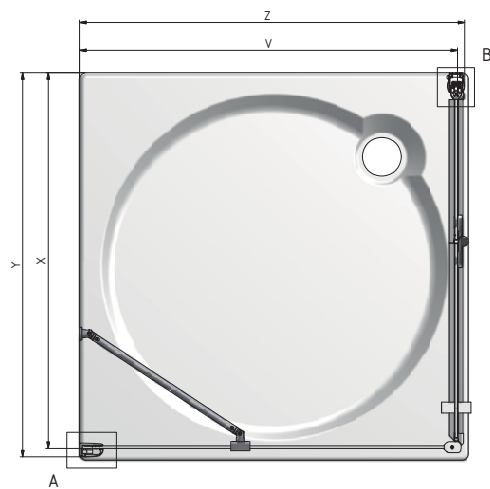

TOWER LINE

TBL + TZOP1

Rozmerové označenie	X (mm)	Y (mm)	V (mm)	Z (mm)
700	-	-	650-670	667-687
750	-	-	700-720	717-737
800	765-780	785-800	750-770	767-787
900	865-880	885-900	850-870	867-887
1000	965-980	985-1000	950-970	967-987
1100	1065-1080	1085-1100	1050-1070	1067-1087
1200	1165-1180	1185-1200	1150-1170	1167-1187