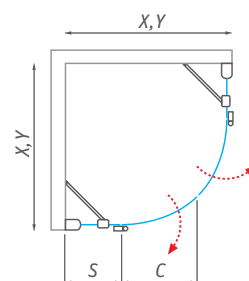

HBR2

Štvrtkruhový sprchovací kút s dvojkřídlými otváracími dverami

- ľahko zostaviteľný stenový profil
- štandardná výška 2 000 mm
- dverné pánty sú na vnútornej strane zapustené v jednej rovine so sklom, pre väčšie pohodlie pri čistení

6+8 mm ESG Bezpečnostné sklo
Transparent O2
6 mm dverné sklo + 8 mm pevné sklo

Farba profilu
Brillant premium O6

Dverné pánty sú na vnútornej strane zapustené v jednej rovine so sklom, pre väčšie pohodlie pri čistení

Vzpera na zabezpečenie perfektnej stability

Masívne držadlo, ktoré perfektne padne do ruky, zdôrazňuje jedinečný dizajn tejto série

HBR2

R - štandardný rádius R550, h* - výška sprchovacieho kúta vrátane kotviacich elementov

TYP	Objednávacie číslo	inštalačný rozmer (y)	výška (h)	šírka dverí (c)	šírka bočnice (s)	PROFIL	VÝPLŇ	spôsob dodania	CENA bez DPH
HBR2/900	283-9000000-06-02	870-895	2010*	425	320-345	brillant premium	transparent	0	935 €
HBR2/1000	283-1000000-06-02	970-995	2010*	425	420-445	brillant premium	transparent	0	948 €

HBR2

So zvláštnou pozornosťou venovanou rovnováhe medzi vzhľadom a funkčnosťou každého detailu je rad HITECH LINE pripravený zaujať miesto v akejkolvek modernej kúpeľni

sprchovacie kúty | hitech line

HBN1

sprchové dvere s jednokřídlými dverami na inštaláciu do niky

- všetky typy môžu byť zmontované s pántami na ľavej alebo pravej strane
- štandardná výška 2 000 mm
- štvorcové alebo obdĺžnikové riešenie

Maximálny dôraz na tesnosť a široká možnosť výberu základných variánt

HBN1 - univerzálne LAVÉ a PRAVÉ vyhotovenie

h* - výška sprchovacieho kúta vrátane kotviacich elementov

HBN1

Dizajnový pánt s revolučným chráneným pohybom