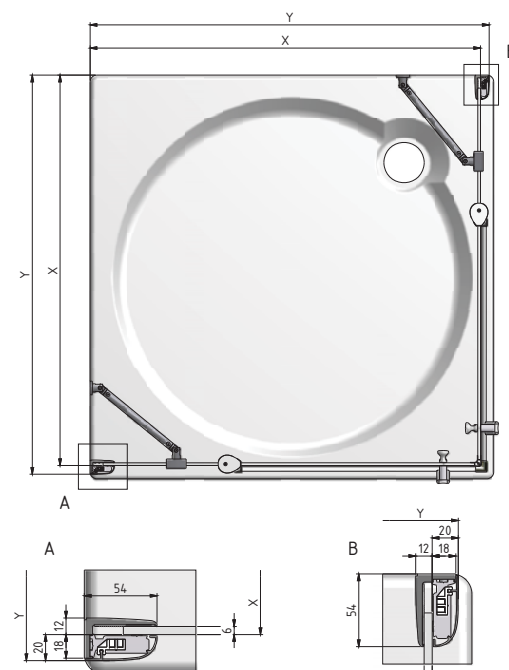

TOWER LINE

TDO1 + TDO1

Rozmerové označenie	X (mm)	Y (mm)
800	755-770	775-790
900	855-870	875-890
1000	955-970	975-990
1100	1055-1070	1075-1090
1200	1155-1170	1175-1190