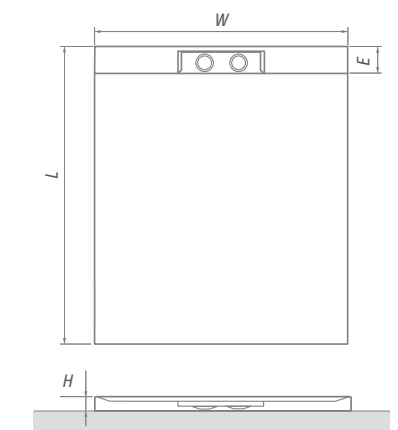

PRESTOL	L	W	H	E	Ø
1200×800	1200	800	35	97	2 × 60
1200×900	1200	900	35	97	2 × 60
1400×800	1400	800	35	97	2 × 60
1400×900	1400	900	35	97	2 × 60
1500×800	1500	800	35	97	2 × 60
1500×900	1500	900	35	97	2 × 60