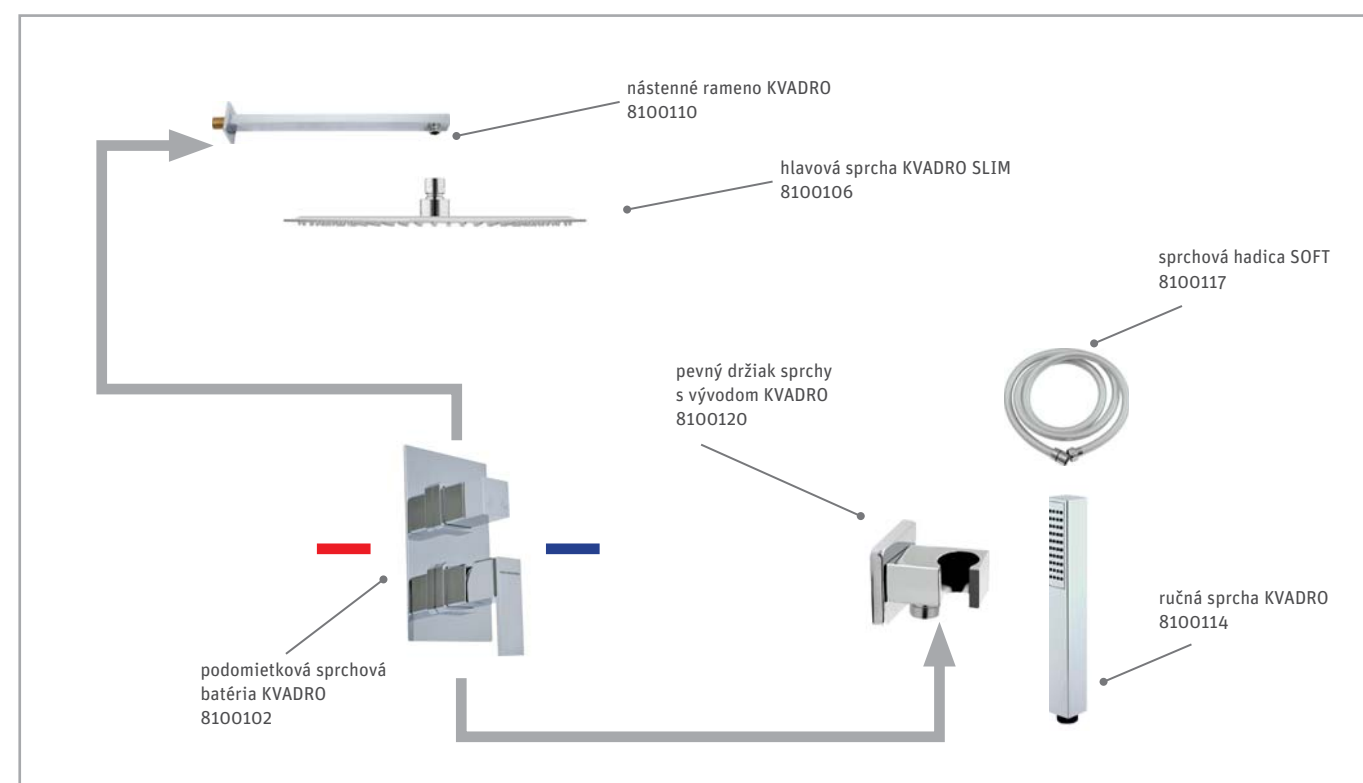

PRÍKLADY KOMPLETNÝCH ZOSTÁV