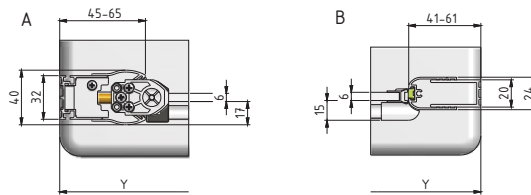

TCO1 + TCO1

Rozmerové označenie	X (mm)	Y (mm)
800	755-775	775-795
900	855-875	875-895
1000	955-975	975-995
1100	1055-1075	1075-1095
1200	1155-1175	1175-1195

TOWER LINE

TDN1

Rozmerové označenie	Y (mm)
800	775-810
900	875-910
1000	975-1010
1100	1075-1110
1200	1175-1210