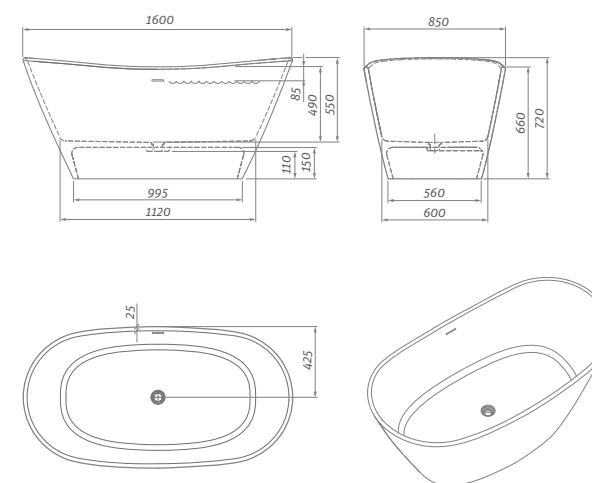

Vane

Vďaka anatomickému a atraktívnemu tvaru sú vane **ROLTECHNIK** dokonalým šperkom v kúpeľniach aj náročnejších zákazníkov.

- klasické aj luxusné riešenia
- tvary do každej kúpeľne
- precízny dizajn a vyhotovenie
- záruka až 10 rokov

vane / z liateho mramoru

VANE Z LIATEHO MRAMORU

Predstavujeme novú generáciu pevných dizajnových vaní z liateho mramoru. Atraktívny tvar a prírodný materiál predurčujú tieto vane na umiestnenie do luxusných kúpeľní, kde sa stanú skutočným šperkom. Nezabudli sme ani na priestranné aj menšie kúpeľne, kde je nutné šetriť priestorom.

Relaxujte, ako dlho sa Vám bude chcieť. A to bez neustáleho doplňovania teplej vody. Dvojité dno a vlastnosti liateho mramoru zaisťujú, že voda bude mať príjemnú teplotu po celý čas kúpeľa. Materiál týchto vaní je maximálne odolný proti mechanickému poškodeniu a navyše je príjemný na dotyk. Vane sú navyše vybavené špeciálnou chemickou úpravou, a tak je milým benefitom aj ľahká údržba.

STONE AMORE

vaňa z liateho mramoru

160 × 85

súčasťou vane je integrovaný sifón
hmotnosť: 127 kg

TYP	Objednávacie číslo	rozmery (mm)	objem (l)	spôsob dodania	CENA bez DPH
STONE AMORE	9930000	1600×850	260	Z	1 606 €