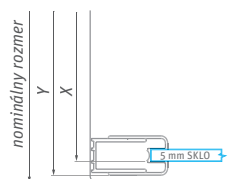

UPOZORNENIE:

Nominálne rozmery sprchovacích zariadení sú určené k INŠTALÁCII NA VANIČKU a montujú sa vždy s odsadením od okraja vaničky. Pri INŠTALÁCII NA DLAŽBU tak hrozí, že rozmer sprchovacej zásteny bude menší než nameraná šírka dlažby. Je potrebné sa riadiť tabuľkami rozmerov na stránkach "TECHNICKÉ ŠPECIFIKÁCIE" na konci katalógu (str. 160 - 173).

LZCN2

h* - výška sprchovacieho kúta vrátane kotviacich elementov

TYP	Objednávacie číslo	inštalačný rozmer (y)	výška (h)	šírka dverí (c)	PROFIL	VÝPLŇ	spôsob dodania	CENA bez DPH
LZCN2/800	230-8000000-00-02	760-810	1958*	320	brillant	transparent	S	360 €
LZCN2/900	230-9000000-00-02	860-910	1958*	420	brillant	transparent	S	367 €
LZCN2/1000	230-1000000-00-02	960-1010	1958*	520	brillant	transparent	S	377 €
LZCN2/1100	230-1100000-00-02	1060-1110	1958*	620	brillant	transparent	S	383 €
LZCN2/1200	230-1200000-00-02	1160-1210	1958*	720	brillant	transparent	S	390 €

LZCN2 atypické vyhotovenie

TYP	šírka (y)	výška (h)	PROFIL	VÝPLŇ	spôsob dodania	CENA bez DPH
LZCN2	do 1500 mm	do 1950 mm	brillant	transparent	Z	507 €