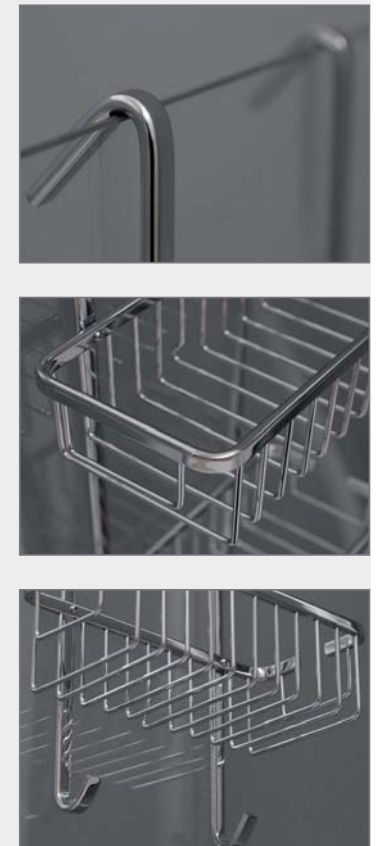

* pre použitie k vani: SAVONA 170

príslušenstvo

ZÁVESNÁ POLIČKA

SHELF UNI

Zbavte sa padajúcich šampónov a sprchových gélov z okraja svojej vanečky a kúpte si závesnú poličku do sprchovacieho kúta Roltechnik. Poličky do sprchy vynikajú precíznym spracovaním a chrómový povrch zaisťuje spoľahlivú ochranu pred koróziou. Na inštaláciu stačí len poličku zavesiť cez okraj sprchovej zásteny - jednoduchšie to už byť nemôže. Dvojité závesné poličky vyrobené z kvalitných materiálov s vyhotovením chróm zaručujúci 100 % ochranu proti korózii. Rozmer: 750 x 250 mm