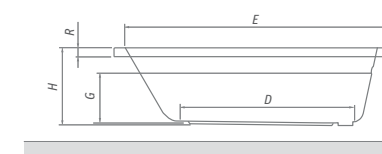

KUBIC NEO	L	W	H	G	D	R	S	E	F	Z
1200x700	1200	700	435	330	670	40	400	1060	560	290
1300x700	1300	700	435	330	770	40	400	1160	560	290

odporúčané príslušenstvo nožičky EXCLUSIVE str. 147

TV1, TV2, SWING, PXV1, SCREEN MINI