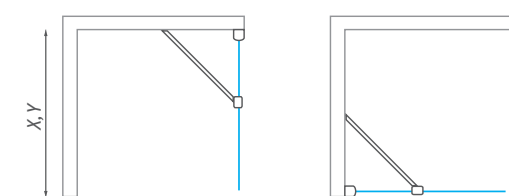

LZDO1 + Sada profilov LZ

LZB - univerzálne LAVÉ a PRÁVÉ vyhotovenie

LZ sada profilov

LZDO1 + LZDO1
= rohový vstup s dvojkrídlovými dverami