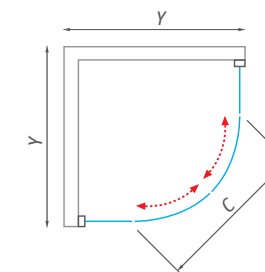

PXR2N

Držadlo v povrchovej úprave Brillant