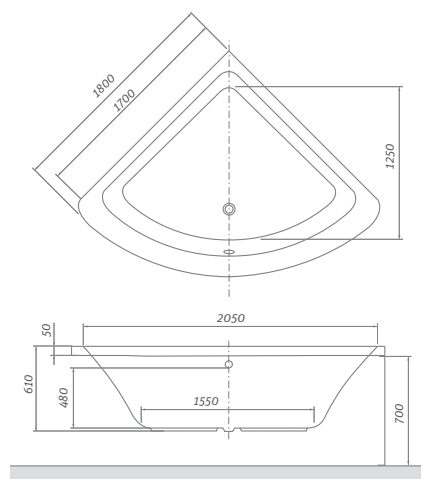

TYP	Objednávacie číslo	rozmery (mm)	spôsob dodania	CENA bez DPH
ČELNÝ PANEL	9250001	výška = 700	S	258 €