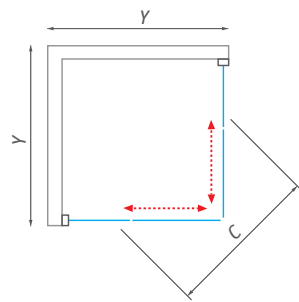

ORLANDO NEO

štvorcový sprchovací kút s posuvnými dverami

4 mm ESG Bezpečnostné sklo **Matt Glass**

Farba profilu **Brillant**

TYP	Objednávacie číslo	inšalačný rozmer (y)	výška (h)	vstupný otvor (c)	PROFIL	VÝPLŇ	spôsob dodania	CENA bez DPH
ORLANDO NEO 800	N0654	780-790	1900	415	brillant	matt glass	S	185 €
ORLANDO NEO 900	N0655	880-890	1900	485	brillant	matt glass	S	195 €

ložiskové pojazdy so spodným odklápaním