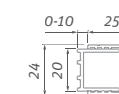

LZB - univerzálne LAVÉ a PRAVÉ vyhotovenie

LZ set profilov

LZC01 + LZC01
= rohový vstup s dvojkriдловými dverami