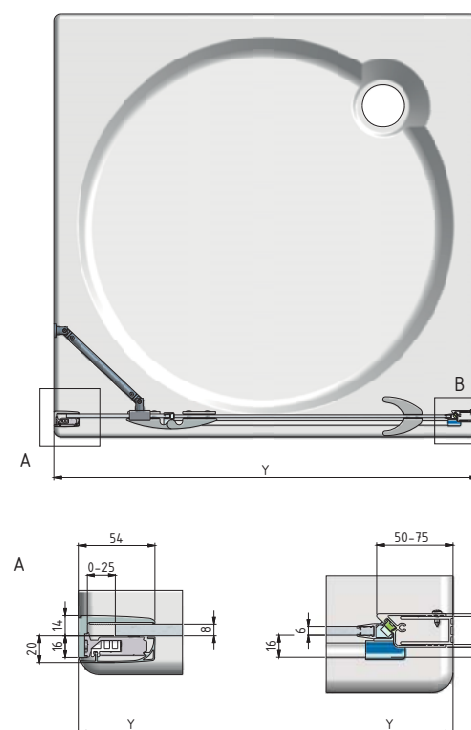

GDNL(P)1

Rozmerové označenie	Y (mm)
800	780-820
900	880-920
1000	980-1020
1100	1080-1120
1200	1180-1220
1300	1280-1320
1400	1380-1420
1500	1480-1520