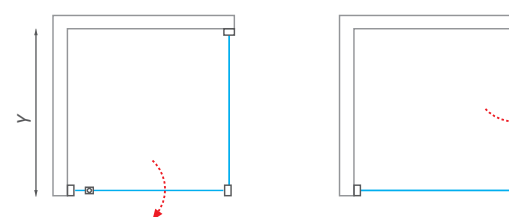

PXS2L + PXS2P