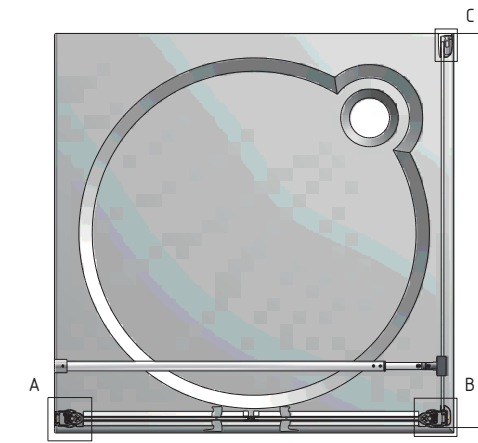

TCN2 + TCB

Rozmerové označenie	X (mm)	Y (mm)
800	775-800	795-835
900	875-900	895-935
1000	975-1000	995-1035
1100	-	1095-1135
1200	-	1195-1235