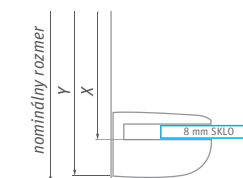

HBN1 atypické vyhotovenie

TYP	šírka (y)	výška (h)	PROFIL	VÝPLŇ	spôsob dodania	CENA bez DPH
HBN1	do 1200 mm	do 2400 mm	brillant premium	transparent	Z	889 €

UPOZORNENIE:
Nominálne rozmery sprchovacích zásten sú určené k INŠTALÁCII NA VANIČKU a montujú sa vždy s odsadením od okraja vaničky. Pri INŠTALÁCII NA DLAŽBU tak hrozí, že rozmer sprchovacej zásteny bude menší než nameraná šírka dlažby. Je potrebné sa riadiť tabuľkami rozmerov na stránkach "TECHNICKÉ ŠPECIFIKÁCIE" na konci katalógu (str. 160 - 173).