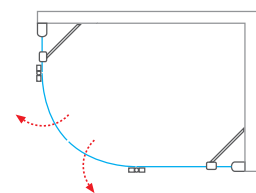

Závesy v povrchovej úprave chróm

Vzpera v povrchovej úprave chróm

GRP1

GR2

GR2 Asymmetric L

GR2 Asymmetric P

UPOZORNENIE:
Nominálne rozmery sprchovacích zariadení sú určené k INŠTALÁCII NA VANIČKU a mantujú sa vždy s odsadením od okraja vane. Pri INŠTALÁCII NA DLAŽBU tak hrozí, že rozmer sprchovacej zásteny bude menší než nameraná šírka dlažby. Je potrebné sa riadiť tabuľkami rozmerov na stránkach "TECHNICKÉ ŠPECIFIKÁCIE" na konci katalógu (str. 160 - 173).