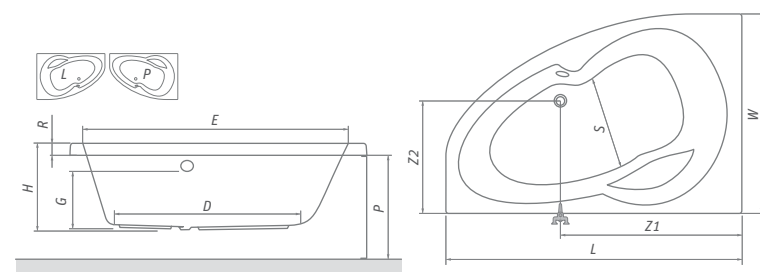

HARMONIA

asymetrická rohová akrylátová vaňa

150 x 95 / 160 x 95

TYP	Objednávacie číslo	rozmery (mm)	objem (l)	spôsob dodania	CENA bez DPH
HARMONIA 150 (L)	9800000	1500x950	200	S	251 €
HARMONIA 150 (P)	9810000	1500x950	200	S	251 €
HARMONIA 160 (L)	9820000	1600x950	225	S	261 €
HARMONIA 160 (P)	9830000	1600x950	225	S	261 €

TYP	Objednávacie číslo	rozmery (mm)	spôsob dodania	CENA bez DPH
ČELNÝ PANEL 150	9800001	výška = 560	S	119 €
ČELNÝ PANEL 160	9820001	výška = 560	S	129 €

HARMONIA	L	W	H	G	D	R	P	S	E	Z1	Z2
1500x950	1500	950	450	330	1050	40	560	440	1390	905	515
1600x950	1600	950	470	335	1205	40	560	475	1490	965	515