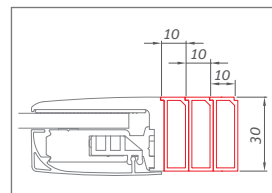

HITECH LINE
celá séria
ELEGANT LINE
celá séria
TOWER LINE
modely:
TR2, TDXX, TB