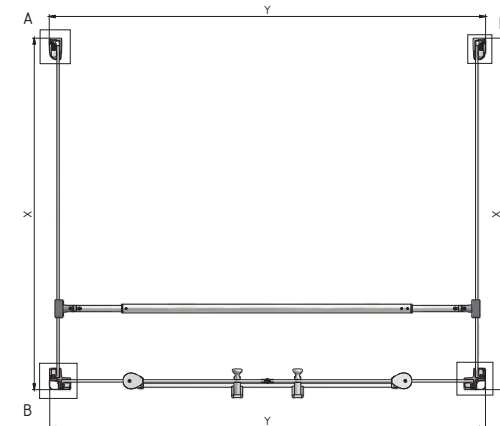

UB + TDN2 + UB

Rozmerové označenie	X (mm)	Y (mm)
800	780-795	-
900	880-895	-
1000	980-995	-
1100	-	1104-1125
1200	-	1204-1225
1300	-	1304-1325
1400	-	1404-1425
1500	-	1504-1525