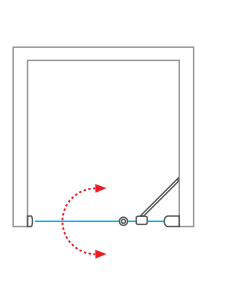

TDN1 - univerzálne LAVÉ a PRAVÉ vyhotovenie

TDN1 atypické vyhotovenie

TYP	šírka (y)	výška (h)	PROFIL	VÝPLŇ	spôsob dodania	CENA bez DPH
TDN1	do 1200 mm	do 2000 mm	striebo brillant	transparent	Z	686 €
TDN1	do 1200 mm	do 2000 mm	striebo brillant	intimglass*	Z	826 €
TDN1	do 1200 mm	do 2000 mm	striebo brillant	chinchilla*	Z	739 €
TDN1	do 1200 mm	do 2000 mm	striebo brillant	rauch	Z	739 €
TDN1	do 1200 mm	do 2000 mm	striebo brillant	satinato*	Z	791 €

* s vyhotovením INTIMGLOSS, CHINCHILLA, a SATINATO je potrebné rozlišovať LAVÉ a PRAVÉ vyhotovenie

UPOZORNENIE:

Nominálne rozmery sprchovacích zariadení sú určené k INŠTALÁCII NA VANIČKU a mantujú sa vždy s odsadením od okraja vaničky. Pri INŠTALÁCII NA DLAŽBU tak hrozí, že rozmer sprchovacej zásteny bude menší než nameraná šírka dlažby. Je potrebné sa riadiť tabuľkami rozmerov na stránkach "TECHNICKÉ ŠPECIFIKÁCIE" na konci katalógu (str. 160 - 173).