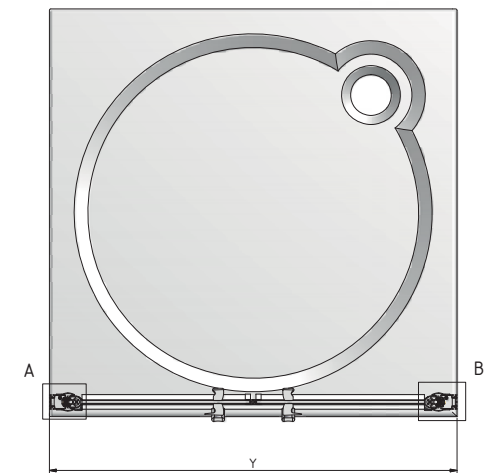

TCN2

Rozmerové označenie	Y (mm)
800	785-820
900	885-920
1000	985-1020
1100	1085-1120
1200	1185-1220