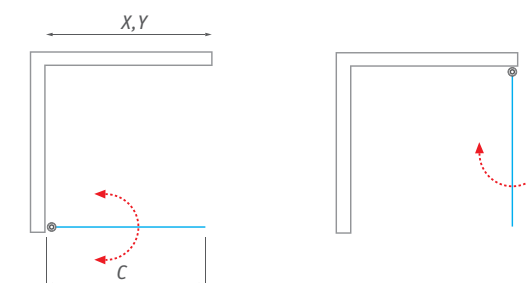

LZC01 - univerzálne LAVÉ a PRAVÉ vyhotovenie