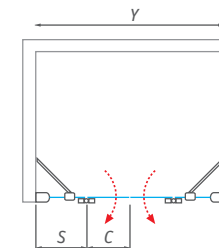

GDN2

sprchové dvere dvojkřídlové na inštaláciu do niky

GDNL1

sprchové dvere jednokřídlové na inštaláciu do niky

- povrchová úprava skla ROLSHIELD
- štandardná výška 2 000 mm

6+8 mm ESG Bezpečnostné sklo
Transparent O2
6 mm dverné sklo + 8 mm pevné sklo

Farba profilu
Brillant OO

Masívne vyhotovenie a čistý dizajn držadla kladú dôraz na luxusný vzhľad sprchovacieho kúta

Vzpera s teleskopickou funkciou (dĺžka vzpery - max. 150 cm)

EASY INSTALL rohový profil pre napojenie s bočnou stenou UB

sprchovacie kúty | elegant line

GDN2 sprchové dvere dvojkřídlové

h* - výška sprchovacieho kúta vrátane kotviacích elementov

TYP	Objednávacie číslo	inštalčný rozmer (y)	výška (h)	šírka dverí (c)	šírka bočnice (s)	PROFIL	VÝPLŇ	spôsob dodania	CENA bez DPH
GDN2/1100	138-1100000-00-02	1060-1110	2017*	355	175-200	brillant	transparent	0	760 €
GDN2/1200	138-1200000-00-02	1160-1210	2017*	405	175-200	brillant	transparent	0	793 €
GDN2/1300	138-1300000-00-02	1260-1310	2017*	405	225-250	brillant	transparent	0	826 €
GDN2/1400	138-1400000-00-02	1360-1410	2017*	505	175-200	brillant	transparent	0	859 €
GDN2/1500	138-1500000-00-02	1460-1510	20127*	505	225-250	brillant	transparent	0	912 €

UB bočná stena

h* - výška sprchovacieho kúta vrátane kotviacích elementov

TYP	Objednávacie číslo	inštalčný rozmer (y)	výška (h)	šírka dverí (c)	PROFIL	VÝPLŇ	spôsob dodania	CENA bez DPH
UB/800	729-8000000-00-02	775-810	2025*	—	brillant	transparent	0	343 €
UB/900	729-9000000-00-02	875-910	2025*	—	brillant	transparent	0	350 €
UB/1000	729-1000000-00-02	975-1010	2025*	—	brillant	transparent	0	367 €

GDNL1 sprchové dvere jednokřídlové