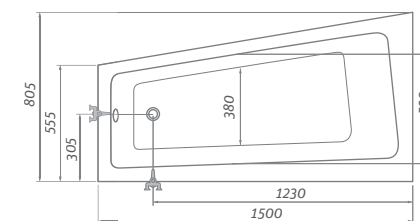

EVA SIDE

TYP	Objednávacie číslo	rozmery (mm)	objem (l)	spôsob dodania	CENA bez DPH
EVA SIDE 150x80 (L)	9780000	1500x800	200	S	208 €
EVA SIDE 150x80 (P)	9790000	1500x800	200	S	208 €

TYP	Objednávacie číslo	rozmery (mm)	spôsob dodania	CENA bez DPH
ČELNÝ PANEL 150 (L)	9780001	výška = 540	S	72 €
ČELNÝ PANEL 150 (P)	9790001	výška = 540	S	72 €
BOČNÝ PANEL 55	9780002	výška = 540	S	89 €

vaňa EVA SIDE s čelným a bočným panelom