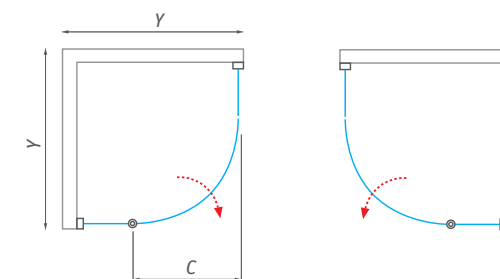

Masívne multifunkčné
držadlo