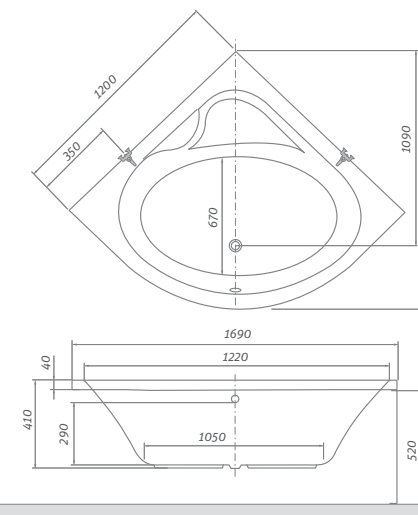

TYP	Objednávacie číslo	rozmery (mm)	objem (l)	spôsob dodania	CENA bez DPH
FLORA NEO 120×120	9590000	1200×1200	140	S	238 €

TYP	Objednávacie číslo	rozmery (mm)	spôsob dodania	CENA bez DPH
ČELNÝ PANEL 120	9590001	výška = 520	S	162 €

Panel k vani FLORA NEO