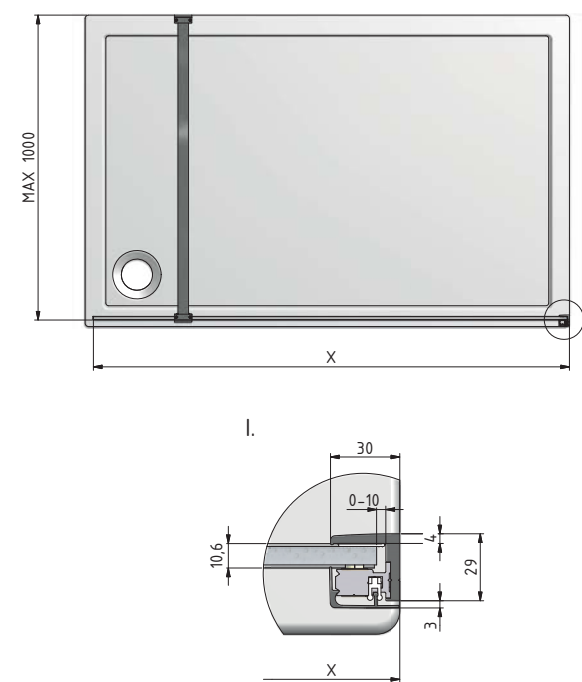

WALK IN C

Rozmerové označenie	X (mm)
900	878-888
1000	978-988
1200	1178-1188
1400	1378-1388
1500	1478-1488

WALK IN D

skutočné rozmery vid' náčrt

WALK IN G

Rozmerové označenie	X (mm)
900	876-886
1000	976-986
1200	1176-1186
1400	1376-1386
1500	1476-1486