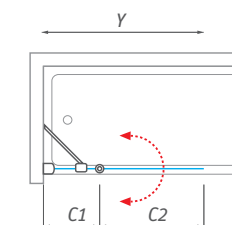

ACTIVA NEO

priestranná asymetrická rohová vaňa

150 x 90 / 160 x 90 / 170 x 90

Nový dizajn vane ACTIVA NEO poskytuje maximálny priestor a ako jediná na trhu prináša pohodlný kúpeľ aj do menších kúpeľní!

Teraz ako NOVINKA
2 ks luxusných chrómových madiel
v základnej cene ZADARMO!

odporúčané príslušenstvo nožičky EXCLUSIVE str. 147

BVP(L)2

TYP	Objednávacie číslo	rozmery (mm)	objem (l)	spôsob dodania	CENA bez DPH
ACTIVA NEO 150 (L)	9840100	1500x900	210	S	277 €
ACTIVA NEO 150 (P)	9850100	1500x900	210	S	277 €
ACTIVA NEO 160 (L)	9860100	1600x900	215	S	284 €
ACTIVA NEO 160 (P)	9870100	1600x900	215	S	284 €
ACTIVA NEO 170 (L)	9880100	1700x900	230	S	330 €
ACTIVA NEO 170 (P)	9890100	1700x900	230	S	330 €

TYP	Objednávacie číslo	rozmery (mm)	spôsob dodania	CENA bez DPH
ČELNÝ PANEL 150	9840001	výška = 570	S	185 €
ČELNÝ PANEL 160	9860001	výška = 570	S	191 €
ČELNÝ PANEL 170	9880001	výška = 570	S	201 €

ACTIVA NEO	L	W1	W	H	G	D	R	P	L1	E	F	Z	Z1	Z2
1500x900	1500	800	900	460	350	1000	40	570	850	1380	560	530	300	550
1600x900	1600	800	900	460	350	1100	40	570	980	1480	560	530	300	550
1700x900	1600	800	900	460	350	1150	40	570	1060	1580	560	530	300	550

Rozmery:

vane / akrylátové

ACTIVA NEO SEAT vaňa s integrovaným sklopným sedadlom

TYP	Objednávacie číslo	rozmery (mm)	spôsob dodania	CENA bez DPH
ACTIVA NEO SEAT 150 (L)	9840050	1500x900	0	496 €
ACTIVA NEO SEAT 150 (P)	9850050	1500x900	0	496 €
ACTIVA NEO SEAT 160 (L)	9860050	1600x900	0	502 €
ACTIVA NEO SEAT 160 (P)	9870050	1600x900	0	502 €
ACTIVA NEO SEAT 170 (L)	9880050	1700x900	0	552 €
ACTIVA NEO SEAT 170 (P)	9890050	1700x900	0	552 €

BVL(P)2 vaňová zástena s poličkou a praktickým háčikom