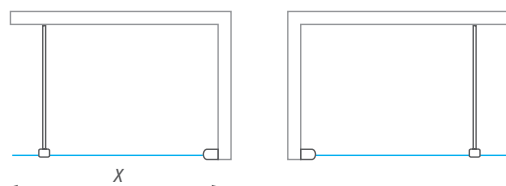

WALK PRO

veľkopriestorová bezrámová sprchová zástena

6 mm ESG Bezpečnostné sklo **Transparent**

Farba profilu **Brillant**

dĺžka vzpery: max. 1 200 mm
univerzálne LAVÉ a PRAVÉ vyhotovenie