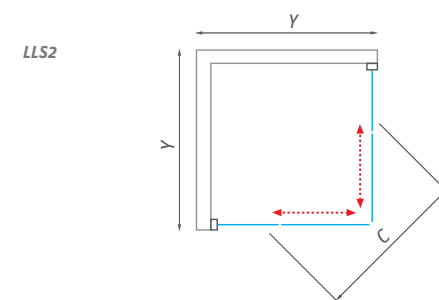

5 + 4 mm ESG Bezpečnostné sklo
Transparent O2 / Intimglass 21
5 mm dverné sklo + 4 mm pevné sklo

Farba profilu
Brillant OO

JEDNODUCHÁ MONTÁŽ

Tento produkt je dodávaný v
predmontovanom prevedení ZMONT
- stačí spojiť ľavú a pravú časť,
priskrutkovať k stene, nastaviť a utesniť.

**Jednoduchosť, trvanlivosť,
vynikajúci pomer ceny
a kvality umožňuje tejto
sérii, aby sa stala novou
hviezdou tovarového portfólia
ROLTECHNIK ...**

LSS2

TYP	Objednávacie číslo	inštalačný rozmer (y)	výška (h)	vstupný otvor (c)	PROFIL	VÝPLŇ	spôsob dodania	CENA bez DPH
LSS2/800 ZMONT	554-8000000-00-02	775-790	1900	430	brillant	transparent	S	320 €
LSS2/800 ZMONT	554-8000000-00-21	775-790	1900	430	brillant	intimglass	O	383 €
LSS2/900 ZMONT	554-9000000-00-02	875-890	1900	460	brillant	transparent	S	327 €
LSS2/900 ZMONT	554-9000000-00-21	875-890	1900	460	brillant	intimglass	O	390 €
LSS2/1000x800	554-1008000-00-02	(975-990) x (775-790)	1900	505	brillant	transparent	S	324 €
LSS2/1000x800	554-1008000-00-21	(975-990) x (775-790)	1900	505	brillant	intimglass	O	390 €
LSS2/1200x800	554-1208000-00-02	(1175-1190) x (775-790)	1900	525	brillant	transparent	O	343 €
LSS2/1200x800	554-1208000-00-21	(1175-1190) x (775-790)	1900	525	brillant	intimglass	O	410 €
LSS2/1200x900	554-1209000-00-02	(1175-1190) x (875-890)	1900	535	brillant	transparent	S	360 €
LSS2/1200x900	554-1209000-00-21	(1175-1190) x (875-890)	1900	535	brillant	intimglass	O	423 €

LSS2 atypické vyhotovenie

TYP	šírka (y)	výška (h)	PROFIL	VÝPLŇ	spôsob dodania	CENA bez DPH
LSS2	do 1200 mm	do 1900 mm	brillant	transparent	Z	468 €
LSS2	do 1200 mm	do 1900 mm	brillant	intimglass	Z	550 €

UPOZORNENIE:

Nominálne rozmery sprchovacích zásten sú určené k INŠTALÁCII NA VANIČKU a montujú sa vždy s odsadením od okraja vaničky. Pri INŠTALÁCII NA DLAŽBU tak hrozí, že rozmer sprchovacej zásteny bude menší než nameraná šírka dlažby. Treba sa riadiť tabuľkami rozmerov, ktoré sú uvedené v montážnych návodoch alebo na www.roltechnik.sk