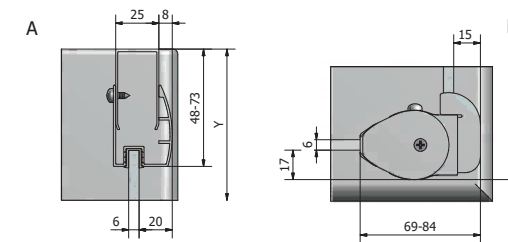

TCW1

Rozmerové označenie	Y (mm)
800	765-790
900	865-890
1000	965-990
1200	1165-1190
1400	1365-1390