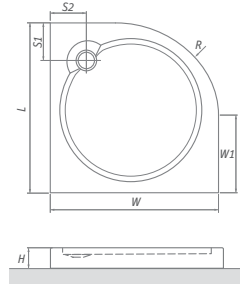

LD3 - univerzálne LAVÉ a PRAVÉ vyhotovenie

LD3 + LSB

DREAM-P

štvrtkruhová samonosná sprchovacia vanička z koextrudovanej škrupiny s nosičom GREENSIR

vaničky DREAM-P sú dodávané vrátane sifónu DREAM-P

TYP	Objednávacie číslo	rozmery (mm)	spôsob dodania	CENA bez DPH
DREAM-P 800	8000099	800×800×125, R550	S	109 €
DREAM-P 900	8000030	900×900×125, R550	S	113 €