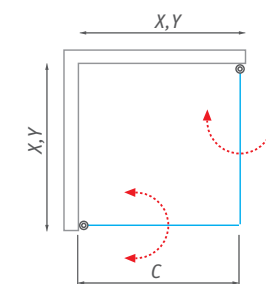

TC01 - univerzálne LAVÉ a PRAVÉ vyhotovenie