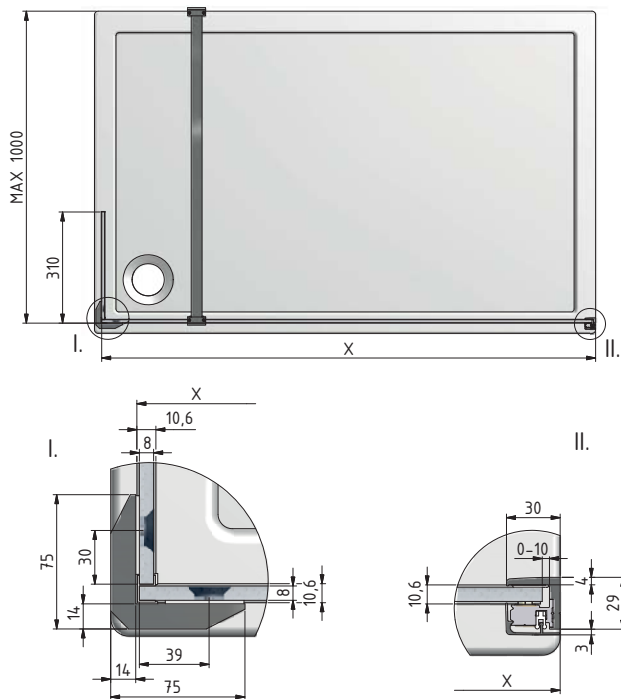

WALK IN C

Rozmerové označenie	X (mm)
900	878-888
1000	978-988
1200	1178-1188
1400	1378-1388
1500	1478-1488

WALK IN D

skutočné rozmery vid' náčrt

WALK IN G

Rozmerové označenie	X (mm)
900	876-886
1000	976-986
1200	1176-1186
1400	1376-1386
1500	1476-1486