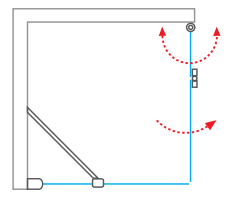

TZOL1 + TZOP1

Štvorcový sprchovací kút so skladacími dverami a otočným systémom

TDN1 sprchové dvere jednokřídlové na inštaláciu do niky

- kvalitný zdvihový mechanizmus je základnou podmienkou ľahkého otvárania dverí

6 mm ESG Bezpečnostné sklo
Transparent O2

Farba profilu
Brillant OO / Striebro (elox) O1

Dverné pánty sú na vnútornej strane zapustené v jednej rovine so sklom pre väčšie pohodlie pri čistení

Štvorcový sprchovací kút so skladacími dverami s otočným systémom. Najvyšší komfort pri sprchovaní vyvinutý pre každú situáciu v kúpeľni..

Vďaka skladacím otočným dverným segmentom môžu byť zložené úplne k stene a tým je zaistený veľký vstupný otvor, ktorý Vám poskytne maximálny komfort v kúpeľni.

sprchovacie kúty | tower line

TZOP(L)1 sprchové dvere zalamovacie

h* - výška sprchovacieho kúta vrátane kotviacích elementov