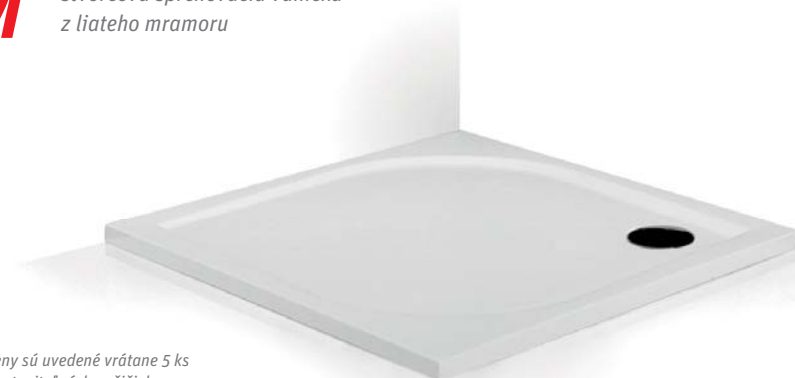

ALOHA-M

štvorcová sprchovacia vanička z liateho mramoru

ceny sú uvedené vrátane 5 ks nastaviteľných nožičiek

TYP	Objednávacie číslo	rozmery (mm)	spôsob dodania	CENA bez DPH	PANEL	Objednávacie číslo	CENA bez DPH
ALOHA-M 800	8000155	800×800×30	S	152 €	čelný 800	8010070	46 €
ALOHA-M 900	8000154	900×900×30	S	165 €	čelný 900	8010066	49 €