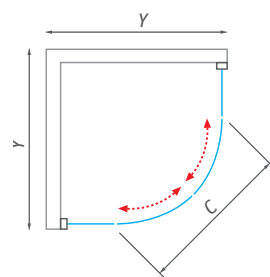

HOUSTON NEO

štvrtkruhový sprchovací kút s dvojdielnymi posuvnými dverami

TYP	Objednávacie číslo	inšalačný rozmer (y)	výška (h)	vstupný otvor (c)	PROFIL	VÝPLŇ	spôsob dodania	CENA bez DPH
HOUSTON NEO 800	N0648	780-790	1900	420	brillant	matt glass	S	188 €
HOUSTON NEO 900	N0649	880-890	1900	550	brillant	matt glass	S	191 €

R - štandardný rádius R550
ložiskové pojazdy so spodným odklápaním