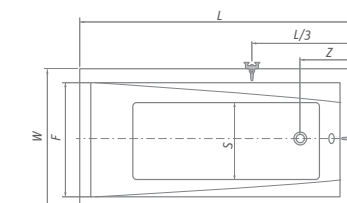

KUBIC NEO	L	W	H	G	D	R	S	E	F	Z
1200x700	1200	700	435	330	670	40	400	1060	560	290
1300x700	1300	700	435	330	770	40	400	1160	560	290

odporúčané príslušenstvo nožičky EXCLUSIVE str. 147

TV1, TV2, SWING, PXV1, SCREEN MINI