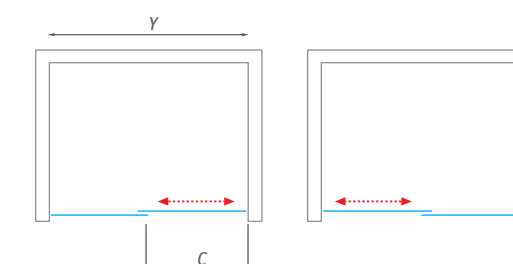

AMD2 atypické vyhotovenie

TYP	šírka (y)	výška (h)	PROFIL	VÝPLŇ	spôsob dodania	CENA bez DPH
AMD2	do 1800 mm	do 2000 mm	brillant	transparent	Z	954 €

AMD2 - univerzálne LAVÉ a PRAVÉ vyhotovenie

LAVÉ vyhotovenie

PRAVÉ vyhotovenie