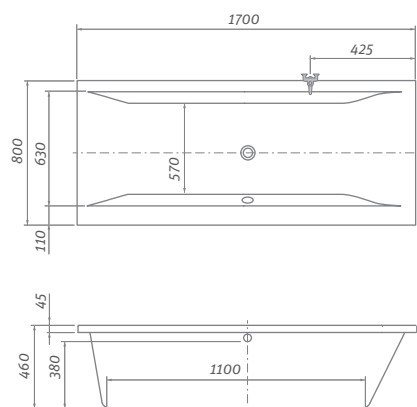

SAVONA

obdĺžniková
akrylátová vaňa

170 x 80

odporúčané
príslušenstvo nožičky
EXCLUSIVE str. 147

TZVL(P)2, TV1, TV2, SWING,
PXV2, PXVB, PXV1, LLV2, LLVB,
SCREEN MINI,

TYP	Objednávacie číslo	rozmery (mm)	objem (l)	spôsob dodania	CENA bez DPH
SAVONA 170	8970000	1700x800	190	S	284 €