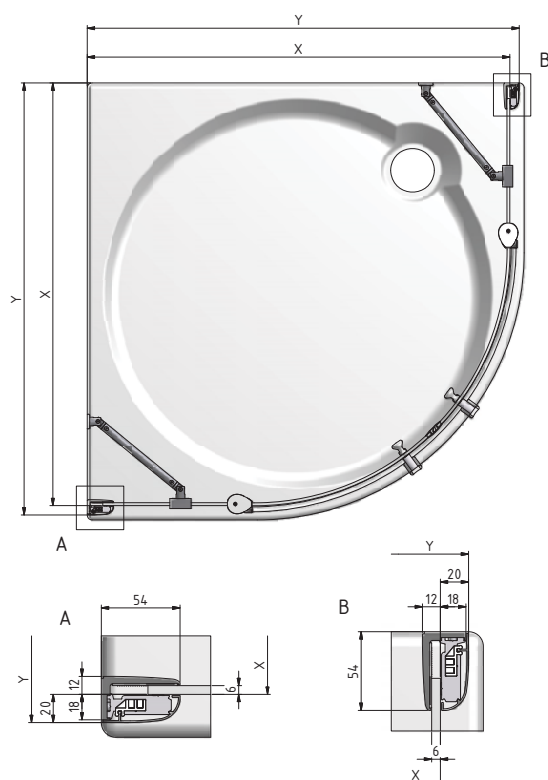

TR2

Rozmerové označenie	X (mm)	Y (mm)
800	750-770	770-790
900	850-870	870-890
1000	950-970	970-990