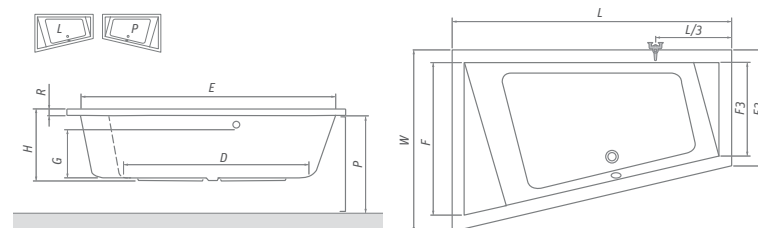

KUBIC ASYMMETRIC

asymetrická rohová akrylátová vaňa 160 × 103 / 170 × 110

vane / akrylátové

FLORA NEO

120 × 120 rohová akrylátová vaňa

TYP	Objednávacie číslo	rozmery (mm)	objem (l)	spôsob dodania	CENA bez DPH
KUBIC ASYMMETRIC 160 (L)	9660000	1600×1030	220	S	304 €
KUBIC ASYMMETRIC 160 (P)	9670000	1600×1030	220	S	304 €
KUBIC ASYMMETRIC 170 (L)	9680000	1700×1100	240	S	357 €
KUBIC ASYMMETRIC 170 (P)	9690000	1700×1100	240	S	357 €

TYP	Objednávacie číslo	rozmery (mm)	spôsob dodania	CENA bez DPH
ČELNÝ PANEL 160	9660001	výška = 520	S	152 €
ČELNÝ PANEL 170	9680001	výška = 520	S	152 €

Panel k vani KUBIC ASYMMETRIC

KUBIC ASYM.	L	W	H	G	D	R	P	E	F	F2	F3
1600×1030	1600	1030	450	320	950	50	520	1450	870	630	500
1700×1100	1700	1100	450	320	1050	50	520	1550	940	700	570