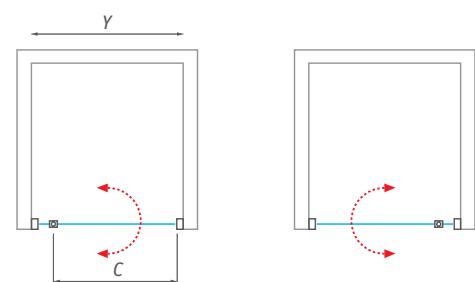

ECDO1 sprchové dvere jednokrídlové

ECDO1N - univerzálne LAVÉ a PRAVÉ vyhotovenie

TYP	Objednávacie číslo	inštalovaný rozmer (y)	výška (h)	vstupný otvor (c)	PROFIL	VÝPLŇ	spôsob dodania	CENA bez DPH
ECDO1N/800	562-8000000-00-02	775-815	2050	525	brillant	transparent	S	413 €
ECDO1N/800	562-8000000-05-02	775-815	2050	525	čierny elox	transparent	O	413 €
ECDO1N/900	562-9000000-00-02	875-915	2050	625	brillant	transparent	S	423 €
ECDO1N/900	562-9000000-05-02	875-915	2050	625	čierny elox	transparent	O	423 €
ECDO1N/1000	562-1000000-00-02	975-1015	2050	725	brillant	transparent	S	433 €
ECDO1N/1000	562-1000000-05-02	975-1015	2050	725	čierny elox	transparent	O	433 €
ECDO1N/1100	562-1100000-00-02	1075-1115	2050	725	brillant	transparent	O	449 €
ECDO1N/1100	562-1100000-05-02	1075-1115	2050	725	čierny elox	transparent	O	449 €

ECDO1N atypické vyhotovenie

TYP	šírka (y)	výška (h)	PROFIL	VÝPLŇ	spôsob dodania	CENA bez DPH
ECDO1N	do 1100 mm	do 2050 mm	brillant	transparent	Z	584 €
ECDO1N	do 1100 mm	do 2050 mm	čierny elox	transparent	Z	584 €

ECDBN bočná stena

ECDBN nedá sa použiť ako samostatne stojaca stena

TYP	Objednávacie číslo	inštalovaný rozmer (y)	výška (h)	vstupný otvor (c)	PROFIL	VÝPLŇ	spôsob dodania	CENA bez DPH
ECDBN / 800	563-8000000-00-02	765-800	2050	—	brillant	transparent	S	277 €
ECDBN / 800	563-8000000-05-02	765-800	2050	—	čierny elox	transparent	O	277 €
ECDBN / 900	563-9000000-00-02	865 - 900	2050	—	brillant	transparent	S	291 €
ECDBN / 900	563-9000000-05-02	865 - 900	2050	—	čierny elox	transparent	O	291 €
ECDBN / 1000	563-1000000-00-02	965-1000	2050	—	brillant	transparent	S	304 €
ECDBN / 1000	563-1000000-05-02	965-1000	2050	—	čierny elox	transparent	O	304 €

ECDBN atypické vyhotovenie

TYP	šírka (y)	výška (h)	PROFIL	VÝPLŇ	spôsob dodania	CENA bez DPH
ECDBN	do 1100 mm	do 2050 mm	brillant	transparent	Z	395 €
ECDBN	do 1100 mm	do 2050 mm	čierny elox	transparent	Z	395 €