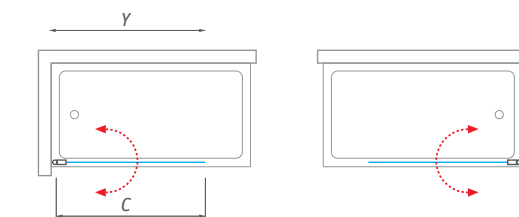

SWING - univerzálne LAVÉ a PRAVÉ vyhotovenie

SCREEN MINI- univerzálne LAVÉ a PRAVÉ vyhotovenie

PXV1 - univerzálne LAVÉ a PRAVÉ vyhotovenie

PXV1

Profil s kvalitným zdvíhovým mechanizmom pre ľahké otváranie vaňovej zásteny SWING