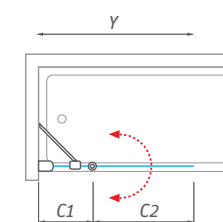

TV2 - univerzálne LAVÉ a PRAVÉ vyhotovenie