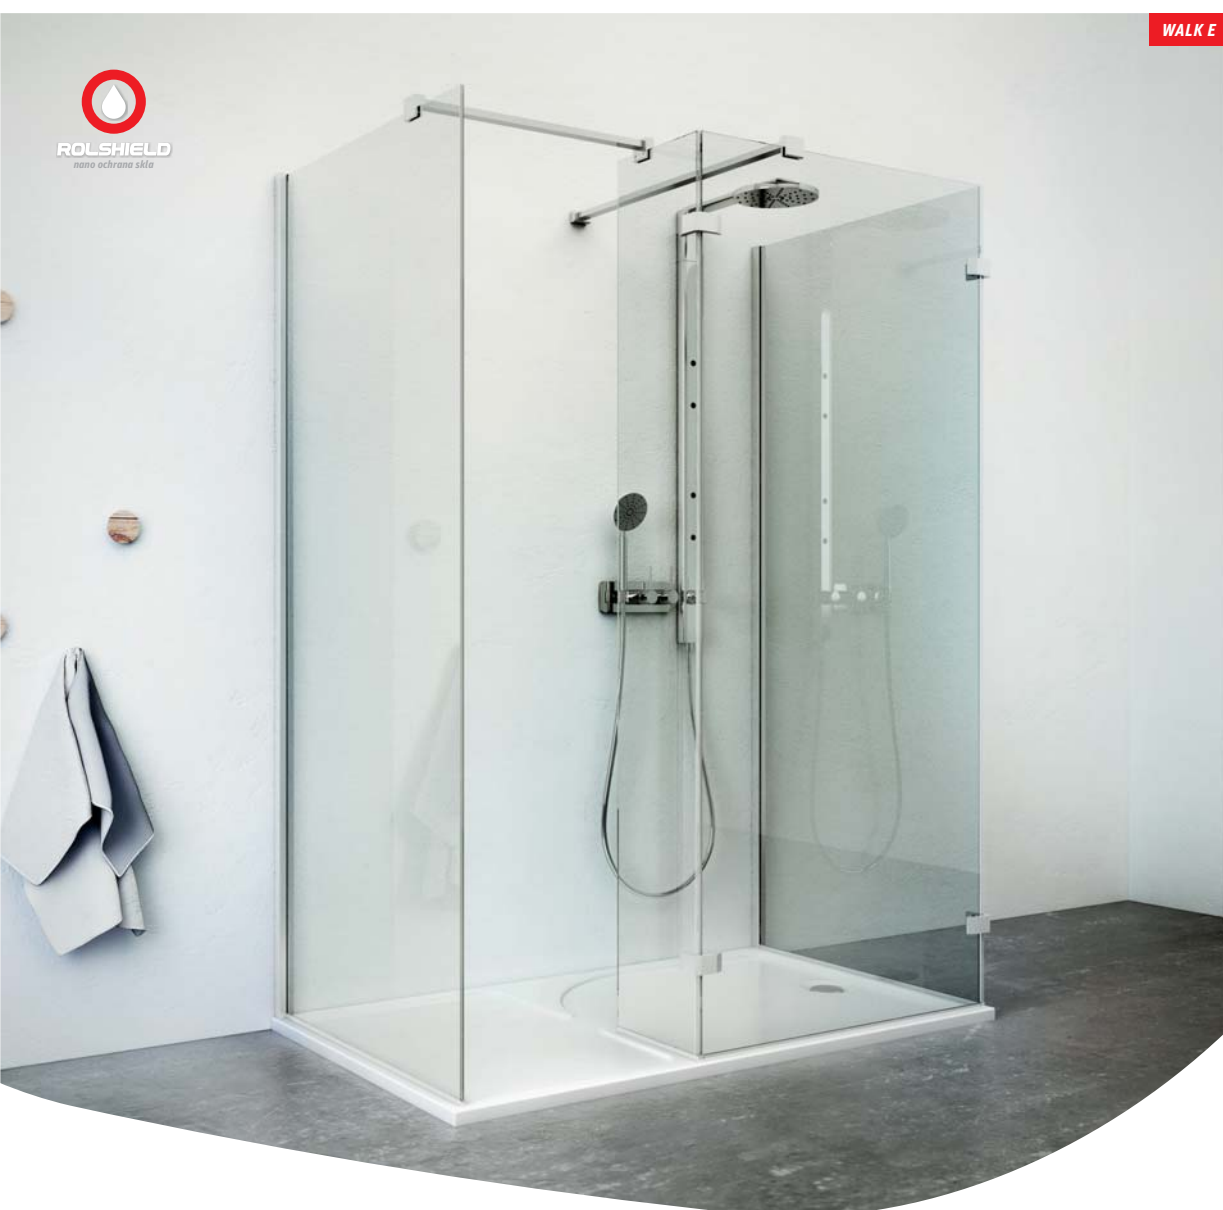

WALK E

Kovanie je na vnútornej strane zapustené v jednej rovine so sklom, pre väčšie pohodlie pri čistení

Vzpera v povrchovej úprave Brillant (dĺžka vzpery max 100 cm)