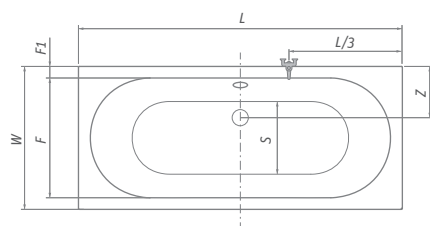

MALIBU NEO

obdĺžniková akrylátová vaňa

160 x 75 / 170 x 75 / 180 x 80

odporúčané príslušenstvo nožičky EXCLUSIVE str. 147

TZVL(P)2, TV1, TV2, SWING, PXV2, PXVB, PXV1, LLV2, LLVB, SCREEN MINI

TYP	Objednávacie číslo	rozmery (mm)	objem (l)	spôsob dodania	CENA bez DPH
MALIBU 160	9200000	1600x750	200	S	251 €
MALIBU 170	9190000	1700x750	210	S	261 €
MALIBU 180	9180000	1795x795	220	S	287 €

Rozmery:

TYP	Objednávacie číslo	rozmery (mm)	spôsob dodania	CENA bez DPH
ČELNÝ PANEL 160	9310001	1600x560	S	142 €
ČELNÝ PANEL 170	9330001	1700x560	S	142 €
ČELNÝ PANEL 180	9180001	1800x580	S	142 €

TYP	Objednávacie číslo	rozmery (mm)	spôsob dodania	CENA bez DPH
BOČNÝ PANEL 75	9330002	750x560	S	76 €
BOČNÝ PANEL 80	9180002	800x580	S	79 €

MALIBU NEO	L	W	H	G	D	R	P	S	E	F	F1	Z
1600x750	1600	750	430	330	1010	40	560	375	1480	630	60	255
1700x750	1700	750	465	320	1150	40	560	445	1590	630	60	255
1795x795	1795	795	465	330	1210	40	580	465	1680	670	60	270

vane / akrylátové

Novinka

obdĺžniková akrylátová vaňa

KUBIC NEO

120 x 70 / 130 x 70

TYP	Objednávacie číslo	rozmery (mm)	objem (l)	spôsob dodania	CENA bez DPH
KUBIC NEO 120x70	9350000	1200x700	145	S	185 €
KUBIC NEO 130x70	9360000	1300x700	160	S	191 €

KUBIC NEO	L	W	H	G	D	R	S	E	F	Z
1200x700	1200	700	435	330	670	40	400	1060	560	290
1300x700	1300	700	435	330	770	40	400	1160	560	290

odporúčané príslušenstvo nožičky EXCLUSIVE str. 147

TV1, TV2, SWING, PXV1, SCREEN MINI

VANESSA NEO

obdĺžniková akrylátová vaňa

140 x 70 / 150 x 70 / 160 x 70 / 170 x 70

odporúčané príslušenstvo nožičky EXCLUSIVE str. 147

TZVL(P)2, TV1, TV2, SWING, PXV2, PXVB, PXV1, LLV2, LLVB, SCREEN MINI

TYP	Objednávacie číslo	rozmery (mm)	objem (l)	spôsob dodania	CENA bez DPH
VANESSA NEO 140	9550000	1400x700	150	S	191 €
VANESSA NEO 150	9560000	1500x700	155	S	198 €
VANESSA NEO 160	9570000	1600x700	160	S	205 €
VANESSA NEO 170	9580000	1700x700	165	S	218 €