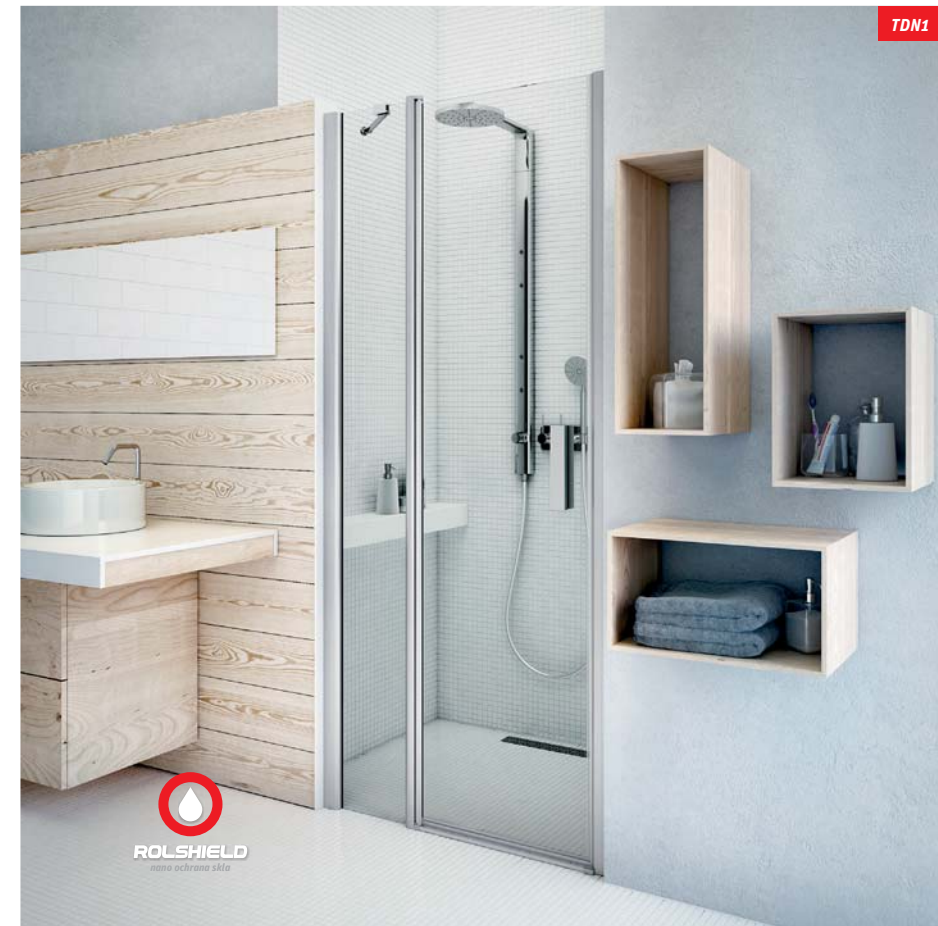

TZOL1 + TZOP1

TDN1

TDN1 sprchové dvere jednokřídlové do niky

h* - výška sprchovacieho kúta vrátane kotviacích elementov

TYP	Objednávacie číslo	inštalčný rozmer (y)	výška (h)	šírka dverí (c)	šírka bočnice (s)	PROFIL	VÝPLŇ	spôsob dodania	CENA bez DPH
TDN1/800	726-8000000-00-02	775-810	2019*	425	295-320	brillant	transparent	0	410 €
TDN1/800	726-8000000-01-02	775-810	2019*	425	295-320	striebo	transparent	0	386 €
TDN1/900	726-9000000-00-02	875-910	2019*	525	295-320	brillant	transparent	S	416 €
TDN1/900	726-9000000-01-02	875-910	2019*	525	295-320	striebo	transparent	S	393 €
TDN1/1000	726-1000000-00-02	975-1010	2019*	625	295-320	brillant	transparent	S	423 €
TDN1/1000	726-1000000-01-02	975-1010	2019*	625	295-320	striebo	transparent	S	400 €
TDN1/1100	726-1100000-00-02	1075-1110	2019*	625	395-420	brillant	transparent	0	429 €
TDN1/1100	726-1100000-01-02	1075-1110	2019*	625	395-420	striebo	transparent	0	406 €
TDN1/1200	726-1200000-00-02	1175-1210	2019*	725	395-420	brillant	transparent	0	436 €
TDN1/1200	726-1200000-01-02	1175-1210	2019*	725	395-420	striebo	transparent	0	413 €

TZOP(L)1 atypické vyhotovenie

TYP	šírka (y)	výška (h)	PROFIL	VÝPLŇ	spôsob dodania	CENA bez DPH
TZOP(L)1	do 1200 mm	do 2000 mm	brillant	transparent	Z	644 €
TZOP(L)1	do 1200 mm	do 2000 mm	brillant	intimglass	Z	784 €
TZOP(L)1	do 1200 mm	do 2000 mm	brillant	rauch	Z	694 €
TZOP(L)1	do 1200 mm	do 2000 mm	brillant	satinato	Z	743 €

TDN1 atypické vyhotovenie

TYP	šírka (y)	výška (h)	PROFIL	VÝPLŇ	spôsob dodania	CENA bez DPH
TDN1	do 1200 mm	do 2000 mm	striebo brillant	transparent	Z	686 €
TDN1	do 1200 mm	do 2000 mm	striebo brillant	intimglass*	Z	826 €
TDN1	do 1200 mm	do 2000 mm	striebo brillant	chinchilla*	Z	739 €
TDN1	do 1200 mm	do 2000 mm	striebo brillant	rauch	Z	739 €
TDN1	do 1200 mm	do 2000 mm	striebo brillant	satinato*	Z	791 €

* s vyhotovením INTIMGLOSS, CHINCHILLA, a SATINATO je potrebné rozlišovať LAVÉ a PRAVÉ vyhotovenie

UPOZORNENIE:

Nominálne rozmery sprchovacích zariadení sú určené k INŠTALÁCII NA VANIČKU a mantujú sa vždy s odsadením od okraja vaničky. Pri INŠTALÁCII NA DLAŽBU tak hrozí, že rozmer sprchovacej zásteny bude menší než nameraná šírka dlažby. Je potrebné sa riadiť tabuľkami rozmerov na stránkach "TECHNICKÉ ŠPECIFIKÁCIE" na konci katalógu (str. 160 - 173).