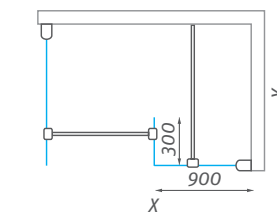

WALK I

určené na kombináciu
s vaničkou WALK IN 1500x900