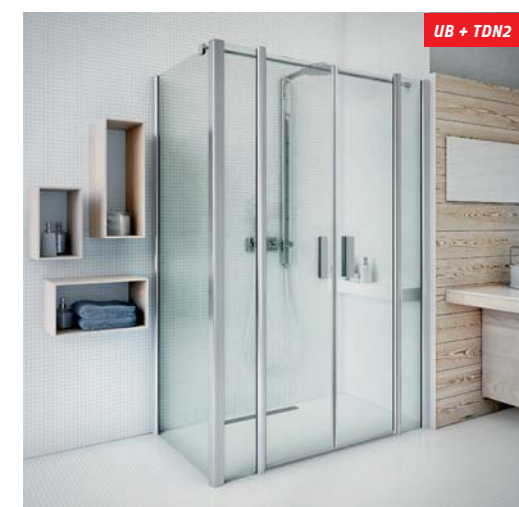

TZNP(L)1 atypické vyhotovenie

TYP	šírka (y)	výška (h)	PROFIL	VÝPLŇ	spôsob dodania	CENA bez DPH
TZNP(L)1	do 1200 mm	do 2000 mm	brillant	transparent	Z	777 €
TZNP(L)1	do 1200 mm	do 2000 mm	brillant	chinchilla	Z	837 €
TZNP(L)1	do 1200 mm	do 2000 mm	brillant	rauch	Z	837 €
TZNP(L)1	do 1200 mm	do 2000 mm	brillant	satinato	Z	897 €