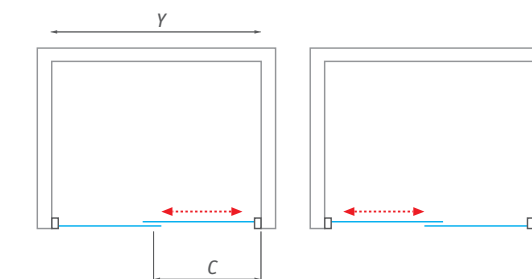

PXD2N - univerzálne LAVÉ a PRAVÉ vyhotovenie