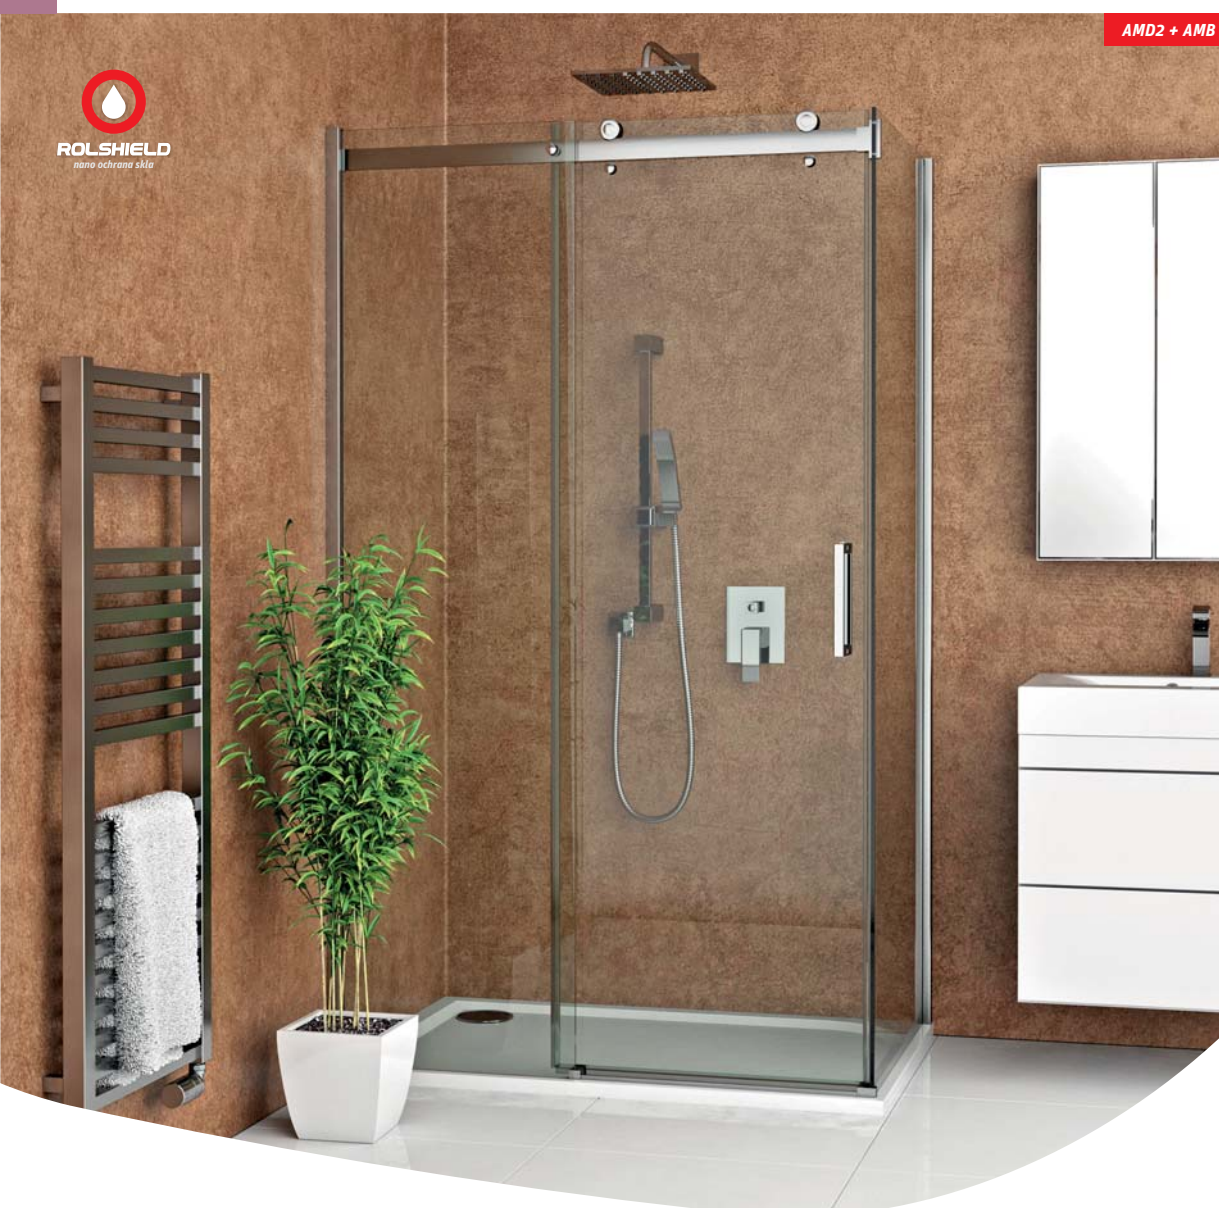

Nerezové ložiskové pojazdy

Prahové komponenty pre dokonalú tesnosť

Masívne multifunkčné držiadlo