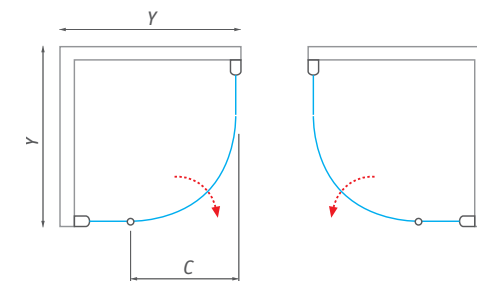

AUSTIN

štvrtkruhový sprchovací kút s jednokrídlovými otváracími dverami

6 mm ESG Bezpečnostné sklo **Potlač**

Farba profilu **Striebro**

TYP	Objednávacie číslo	inšalačný rozmer (y)	výška (h)	vstupný otvor (c)	PROFIL	VÝPLŇ	spôsob dodania	CENA bez DPH
AUSTIN 800	NO128	780-800	1950	590	striebro	potlač	S	277 €
AUSTIN 900	NO018	880-900	1950	590	striebro	potlač	S	297 €

R - štandardný rádius R550
univerzálne LAVÉ aj PRAVÉ otváranie