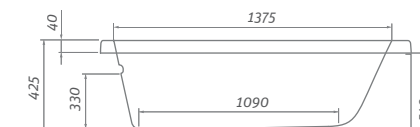

EVA SIDE

TYP	Objednávacie číslo	rozmery (mm)	objem (l)	spôsob dodania	CENA bez DPH
EVA SIDE 150x80 (L)	9780000	1500x800	200	S	208 €
EVA SIDE 150x80 (P)	9790000	1500x800	200	S	208 €

TYP	Objednávacie číslo	rozmery (mm)	spôsob dodania	CENA bez DPH
ČELNÝ PANEL 150 (L)	9780001	výška = 540	S	72 €
ČELNÝ PANEL 150 (P)	9790001	výška = 540	S	72 €
BOČNÝ PANEL 55	9780002	výška = 540	S	89 €

vaňa EVA SIDE s čelným a bočným panelom