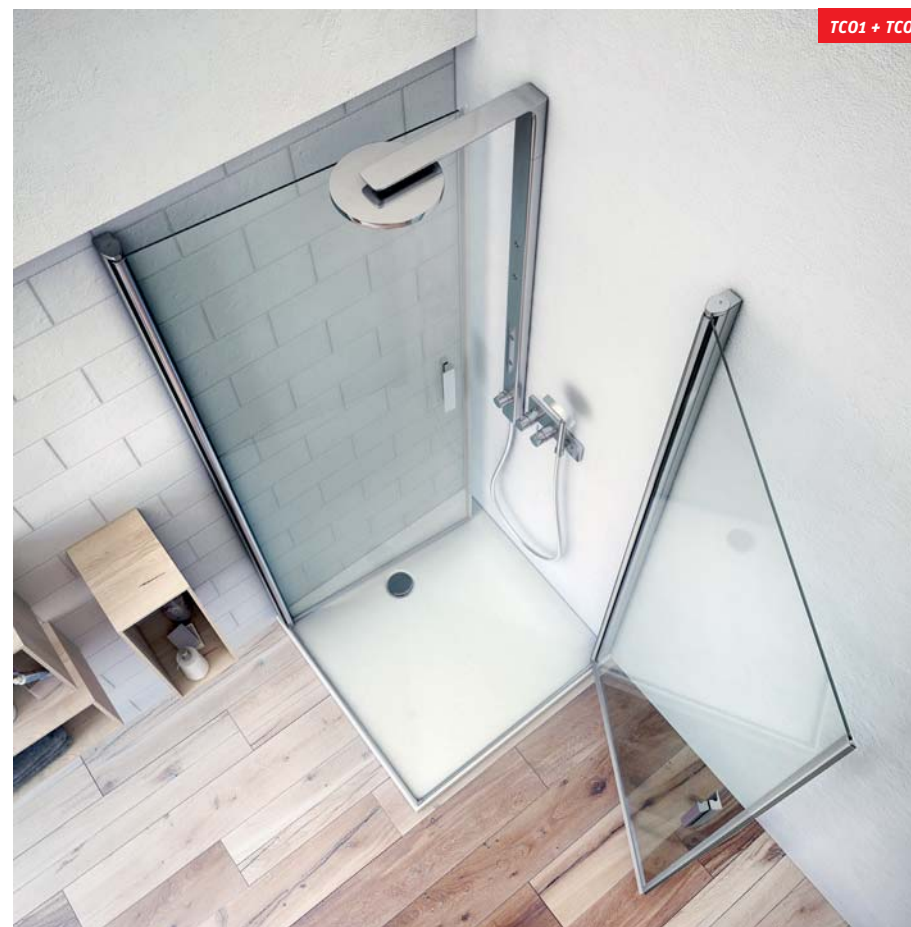

TC01 + TC01

TC01 + TB

TB + TC01

TB - univerzálne LAVÉ a PRAVÉ vyhotovenie
viac informácií o produkte TB (objednávacie číslo, inštalačný rozmer, atď.)
na predchádzajúcej strane 43

TC01 atypické vyhotovenie

TYP	šírka (y)	výška (h)	PROFIL	VÝPLŇ	spôsob dodania	CENA bez DPH
TC01	do 1200 mm	do 2000 mm	stříbro / brillant	transparent	Z	477 €
TC01	do 1200 mm	do 2000 mm	stříbro / brillant	intimglass	Z	617 €
TC01	do 1200 mm	do 2000 mm	stříbro / brillant	chinchilla	Z	513 €
TC01	do 1200 mm	do 2000 mm	stříbro / brillant	rauch	Z	513 €
TC01	do 1200 mm	do 2000 mm	stříbro / brillant	satínato	Z	550 €

UPOZORNENIE:
Nominálne rozmery sprchovacích zariadení sú určené k INŠTALÁCII NA VANIČKU a majú sa vždy s odsadením od okraja vanečky. Pri INŠTALÁCII NA DLAŽBU tak hrozí, že rozmer sprchovacej zásteny bude menší než nameraná šírka dlažby. Je potrebné sa riadiť tabuľkami rozmerov na stránkach "TECHNICKÉ ŠPECIFIKÁCIE" na konci katalógu (str. 160 - 173).