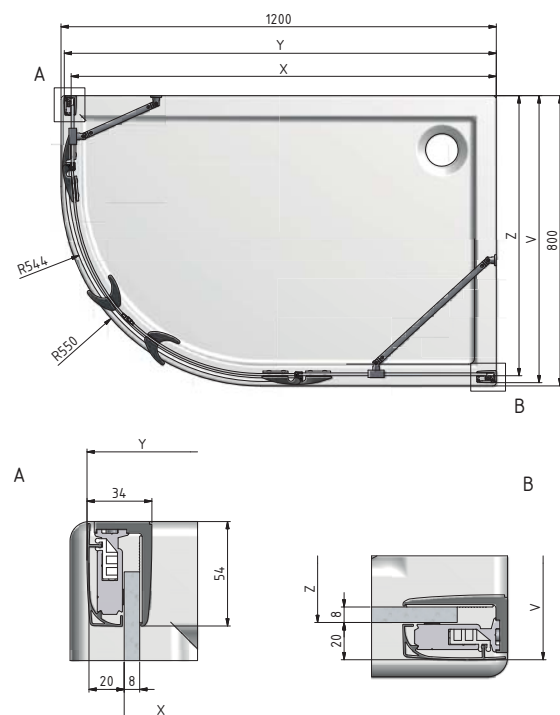

GR2 ASYMMETRIC

Rozmerové označenie	X (mm)	Y (mm)	V (mm)	Z (mm)
120*80	1155-1175	1175-1195	755-775	775-795