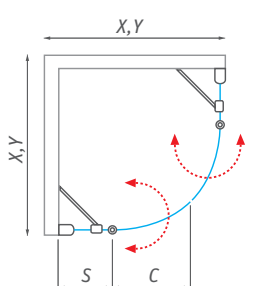

TR2 Light

TR2 Light

TR2 Light

R - štandardný rádius R550, h* - výška sprchovacieho kúta vrátane kotviacích elementov

TYP	Objednávacie číslo	inštalačný rozmer (y)	výška (h)	šírka dverí (c)	šírka bočnice (s)	PROFIL	VÝPLŇ	spôsob dodania	CENA bez DPH
TR2 LIGHT 900	738-9000000-00-02	870-890	2017*	420	300-320	brillant	transparent	S	598 €

TR2 LIGHT najpredávanejší kút s dvojkřídlými dveřmi teraz ako výhodná ponuka

- jednoduché držadlo v povrchovej úprave Brillant
- namiesto stenového uchytenia EASY INSTALL je použitý jednoduchý systém stenového a rámového profilu

TR2 Design Plus