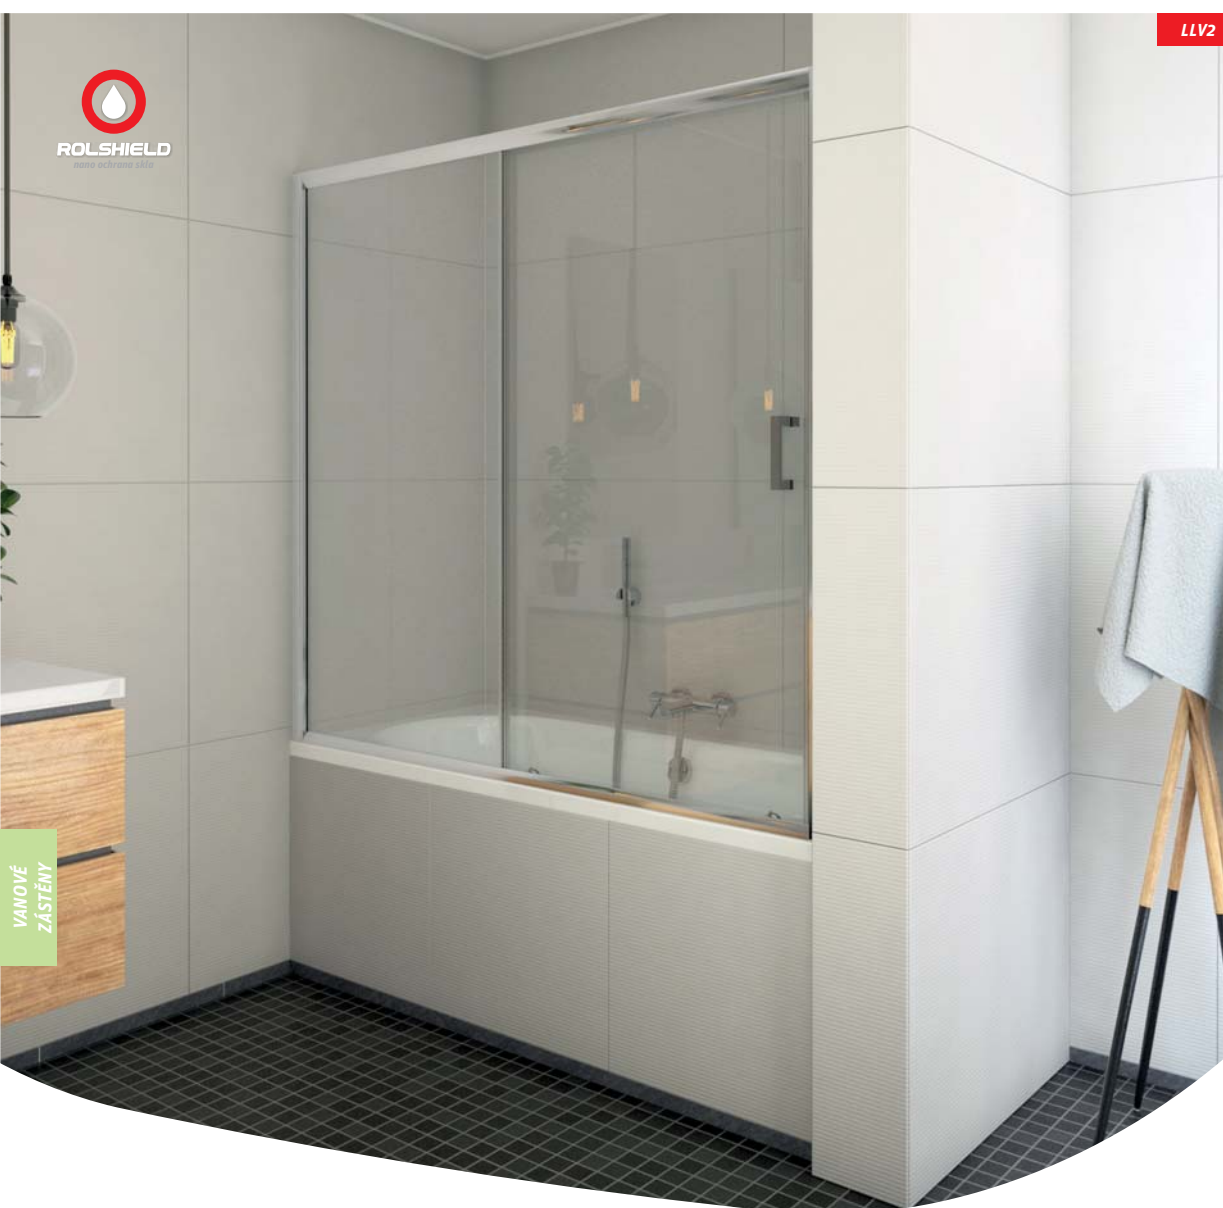

LLV2 atypické vyhotovenie

TYP	šírka (y)	výška (h)	PROFIL	VÝPLŇ	spôsob dodania	CENA bez DPH
LLV2	do 1800 mm	do 1500 mm	brillant	transparent	Z	382 €

LLVB atypické vyhotovenie

TYP	šírka (y)	výška (h)	PROFIL	VÝPLŇ	spôsob dodania	CENA bez DPH
LLVB	to 900 mm	do 1500 mm	brillant	transparent	Z	167 €