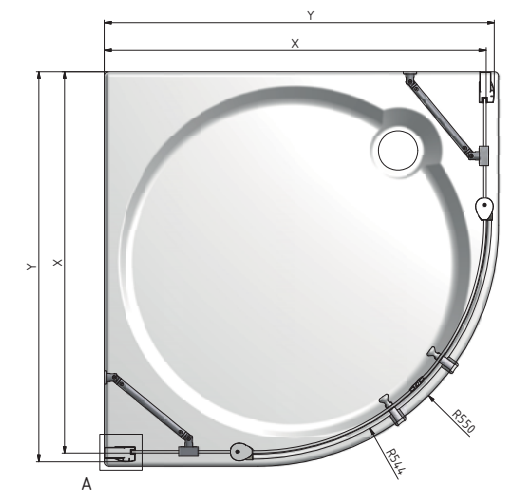

Rozmerové označenie	X (mm)	Y (mm)
900	850-870	870-890