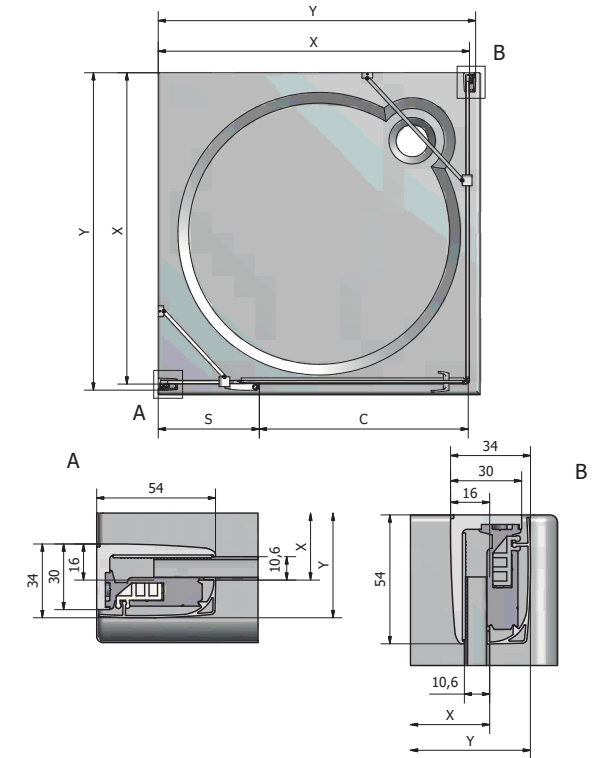

HBO1 + HBB

Rozmerové označenie	X (mm)	Y (mm)
800	752-777	770-795
900	852-877	870-895
1000	952-977	970-995