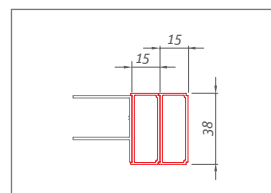

LEGA LINE
modely:
LLR2, LLS2, LLD01,
LLD02, LLD2, LLB