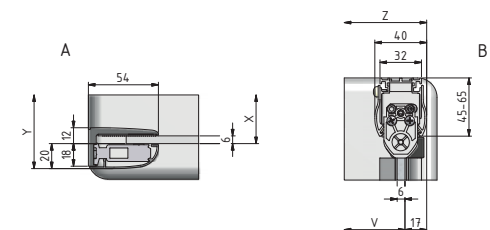

TOWER LINE

TBL + TZOP1

Rozmerové označenie	X (mm)	Y (mm)	V (mm)	Z (mm)
700	-	-	650-670	667-687
750	-	-	700-720	717-737
800	765-780	785-800	750-770	767-787
900	865-880	885-900	850-870	867-887
1000	965-980	985-1000	950-970	967-987
1100	1065-1080	1085-1100	1050-1070	1067-1087
1200	1165-1180	1185-1200	1150-1170	1167-1187