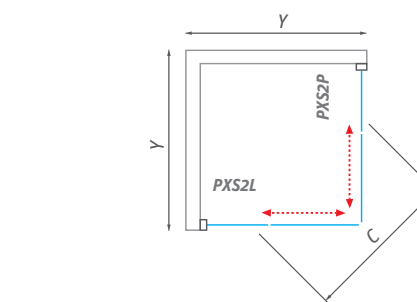

PXS2L, PXS2P atypické vyhotovenie

TYP	šírka (y)	výška (h)	PROFIL	VÝPLŇ	spôsob dodania	CENA bez DPH
PXS2L	do 1000 mm	do 2000 mm	brillant	transparent	Z	296 €
PXS2L	do 1000 mm	do 2000 mm	brillant	satinato	Z	319 €
PXS2P	do 1000 mm	do 2000 mm	brillant	transparent	Z	296 €
PXS2P	do 1000 mm	do 2000 mm	brillant	satinato	Z	319 €