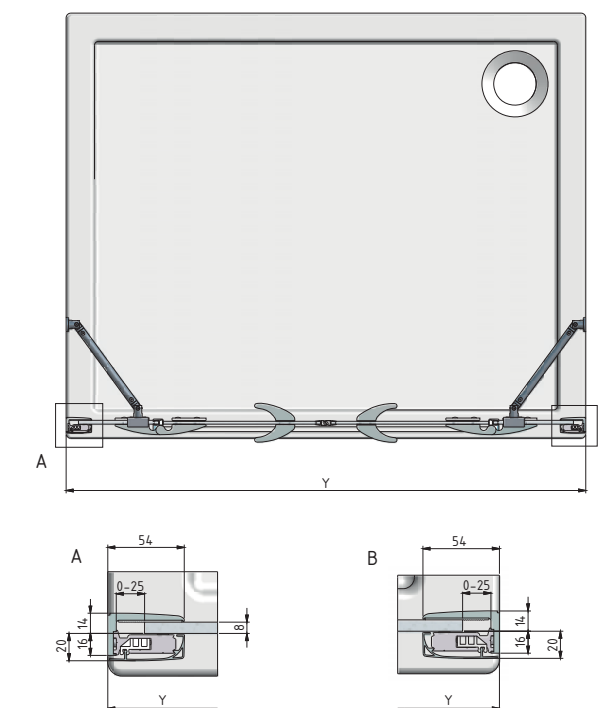

GDN2

Rozmerové označenie	Y (mm)
1100	1060-1110
1200	1160-1210
1300	1260-1310
1400	1360-1410
1500	1460-1510