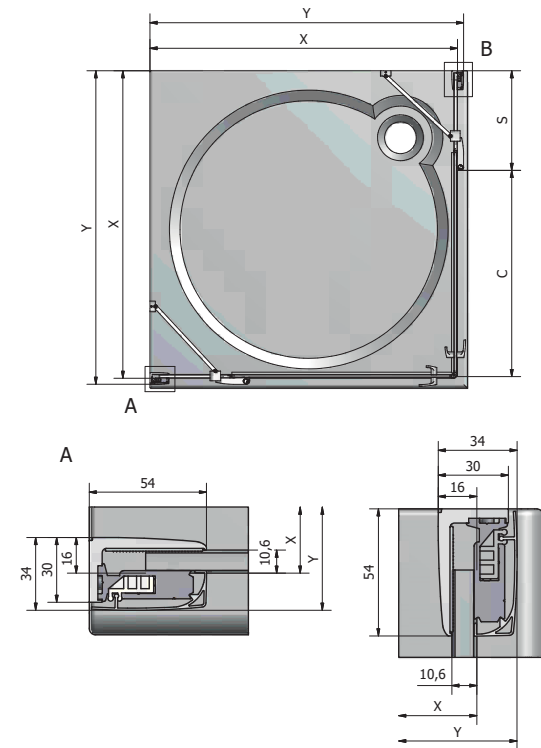

MONTÁŽ NA DLAŽBU

Pri inštalácii na dlažbu sa sprchové zásteny montujú bez odsadenia.
Hrozí tak, že rozmer sprchovej zásteny bude menší ako nameraná šírka dlažby.

technické špecifikácie

HITECH LINE

HBO1 + HBO1