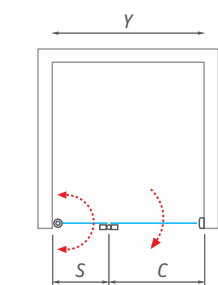

TDN2

sprchové dvere dvojkřídlové na inštaláciu do niky alebo na kombináciu s bočnou stenou

TZNL1

sprchové dvere na inštaláciu do niky so skladačmi dverami a otočným systémom

- v tejto sérii nájdete riešenie pre každú situáciu v mieste Vašej každodennej relaxácie

6 mm ESG Bezpečnostné sklo
Transparent O2

Farba profilu
Brillant OO / Striebro (elox) O1

TZNP1

sprchovacie kúty | tower line

TDN2 sprchové dvere dvojkřídlové

TYP	Objednávacie číslo	inštalčný rozmer (y)	výška (h)	šírka dverí (c)	šírka bočnice (s)	PROFIL	VÝPLŇ	spôsob dodania	CENA bez DPH
TDN2/1100	721-1100000-00-02	1060-1110	2012*	330	195-220	brillant	transparent	0	648 €
TDN2/1100	721-1100000-01-02	1060-1110	2012*	330	195-220	striebró	transparent	0	562 €
TDN2/1200	721-1200000-00-02	1160-1210	2012*	330	245-270	brillant	transparent	0	661 €
TDN2/1200	721-1200000-01-02	1160-1210	2012*	330	245-270	striebró	transparent	0	591 €
TDN2/1300	721-1300000-00-02	1260-1310	2012*	430	195-220	brillant	transparent	0	684 €
TDN2/1300	721-1300000-01-02	1260-1310	2012*	430	195-220	striebró	transparent	0	624 €
TDN2/1400	721-1400000-00-02	1360-1410	2012*	430	245-270	brillant	transparent	0	704 €
TDN2/1400	721-1400000-01-02	1360-1410	2012*	430	245-270	striebró	transparent	0	631 €
TDN2/1500	721-1500000-00-02	1460-1510	2012*	530	245-270	brillant	transparent	0	717 €
TZOL1/1200	737-1200001-00-02	1175-1195	2012*	670	492-512	brillant	transparent	0	651 €

UB bočná stena