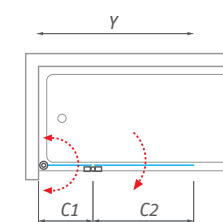

TZVL2

vaňová zástena sklápacia
s otočným stenovým systémom

TV2

vaňová zástena obojstranne
otvárateľná s pevnou časťou

TV1

vaňová zástena obojstranne otvárateľná

6 mm ESG Bezpečnostné sklo
Transparent O2

Farba profilu
Brillant OO / Striebro (elox) O1

TV2

vaňové zásteny | sklápacia

TZVL(P)2

h* - výška vaňovej zásteny vrátane kotviacích elementov

TYP	Objednávacie číslo	inštalčný rozmer (y)	výška (h)	šírka (c1)	šírka (c2)	PROFIL	VÝPLŇ	spôsob dodania	CENA bez DPH
TZVL2/1000	742-100000L-00-02	990-1005	1400*	420	520	brillant	transparent	0	439 €
TZVP2/1000	742-100000P-00-02	990-1005	1400*	420	520	brillant	transparent	0	439 €
TZVL2/1100	742-110000L-00-02	1090-1105	1400*	470	570	brillant	transparent	0	466 €
TZVP2/1100	742-110000P-00-02	1090-1105	1400*	470	570	brillant	transparent	0	466 €
TZVL2/1200	742-120000L-00-02	1190-1205	1400*	520	620	brillant	transparent	0	496 €
TZVP2/1200	742-120000P-00-02	1190-1205	1400*	520	620	brillant	transparent	0	496 €

TV2

h* - výška vaňovej zásteny vrátane kotviacích elementov

TYP	Objednávacie číslo	inštalčný rozmer (y)	výška (h)	šírka (c1)	šírka (c2)	PROFIL	VÝPLŇ	spôsob dodania	CENA bez DPH
TV2	732-9700000-00-02	970-980	1427*	430	540	brillant	transparent	S	274 €

TV1

TZVL2

Dverné pánty sú na vnútornej strane zapustené v jednej rovine so sklom, pre väčšie pohodlie pri čistení

Profil s kvalitným zdvihovým mechanizmom pre ľahké otváranie

TZVL(P)2 atypické vyhotovenie

TYP	šírka (y)	výška (h)	PROFIL	VÝPLŇ	spôsob dodania	CENA bez DPH
TZVL(P)2	do 1600 mm	do 1500 mm	brillant	transparent	Z	644 €
TZVL(P)2	do 1600 mm	do 1500 mm	brillant	chinchilla	Z	694 €
TZVL(P)2	do 1600 mm	do 1500 mm	brillant	rauch	Z	694 €
TZVL(P)2	do 1600 mm	do 1500 mm	brillant	satinato	Z	743 €

TV2 atypické vyhotovenie