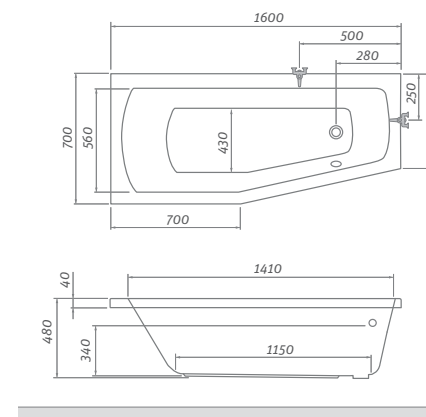

MINI

asymetrická rohová akrylátová vaňa

160 x 70

TYP	Objednávacie číslo	rozmery (mm)	objem (l)	spôsob dodania	CENA bez DPH
MINI 160x70 (L)	N-8000073	1600x700	210	S	172 €
MINI 160x70 (P)	N-8000074	1600x700	210	S	172 €