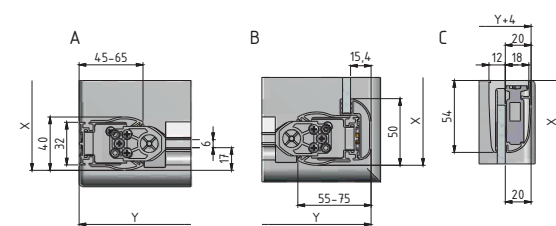

TOWER LINE

TDN2 + UB

Rozmerové označenie	X (mm)	Y (mm)
800	780-795	-
900	880-895	-
1000	980-995	-
1100	-	1080-1110
1200	-	1180-1210
1300	-	1280-1310
1400	-	1380-1410
1500	-	1480-1510

TCN2

Rozmerové označenie	Y (mm)
800	785-820
900	885-920
1000	985-1020
1100	1085-1120
1200	1185-1220