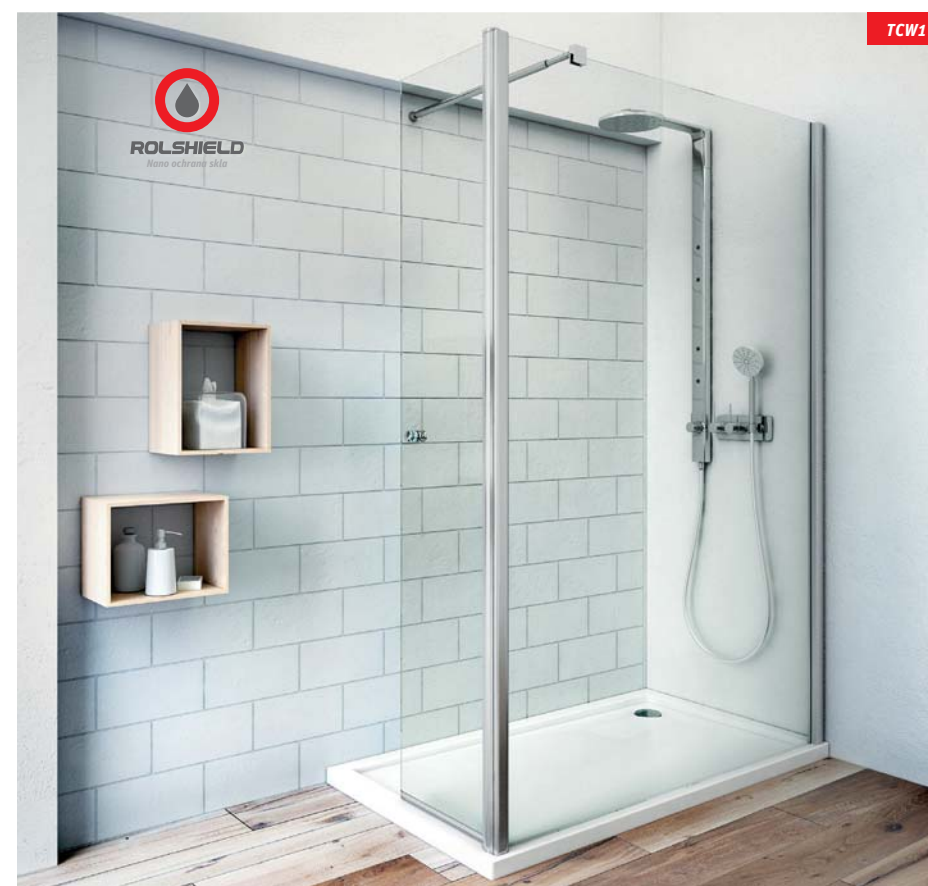

TCW1

TCW1 + TBS

Dĺžka teleskopické vzpery až do 1 500 mm

TCW1 - univerzálne LAVÉ a PRAVÉ vyhotovenie

TBS - univerzálne LAVÉ a PRAVÉ vyhotovenie

Pevná vzpera zaisťuje perfektnú stabilitu

TCW1 + TBS