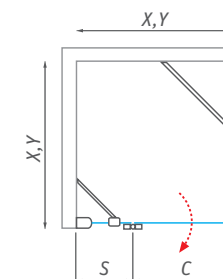

GDOL1 + GDOP1

Štvorcový sprchovací kút s dvojkrídlovými otváracími dverami

- **EASY INSTALL**
  ľahká inštalácia pevných skiel v troch krokoch
  - pripevníte profil ku stene
  - vložte bezpečnostné sklo a ľahko ho upevníte do stenového profilu
  - pomocou „click“ systému nasadíte krycí profil

6+8 mm ESG Bezpečnostné sklo
Transparent O2
6 mm dverné sklo + 8 mm pevné sklo

Farba profilu
Brillant OO

GDOP(L)1 sprchové dvere jednokrídlové h* - výška sprchovacieho kúta vrátane kotviacich elementov