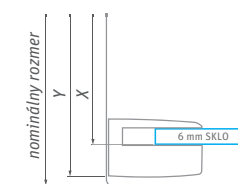

TR2

TR2 Light