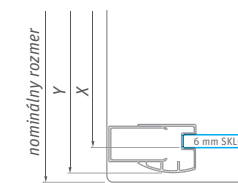

TR2 Design Plus

TR1

TR2

TR2 Light

UPOZORNENIE:

Nominálne rozmery sprchovacích zariadení sú určené k INŠTALÁCII NA VANIČKU a majú sa vždy s odsadením od okraja vaničky. Pri INŠTALÁCII NA DLAŽBU tak hrozí, že rozmer sprchovacej zásteny bude menší než nameraná šírka dlažby. Je potrebné sa riadiť tabuľkami rozmerov na stránkach "TECHNICKÉ ŠPECIFIKÁCIE" na konci katalógu (str. 160 - 173).