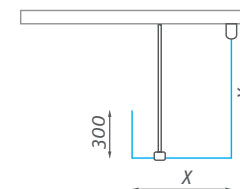

Voľný priestor umocnený užitím veľkých sklenených výplní z 8mm bezpečnostného skla

WALK D

určené na kombináciu s vaničkou WALK IN
1500x900 alebo s vaničkou o rozmere 900x900