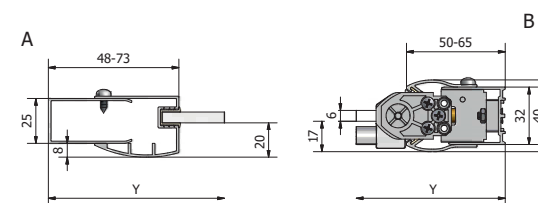

TOWER LINE

TBD + TCO1

Y (min-max)	A	B	TCO1/800	TCO1/900	TCO1/1000	TCO1/1100	TCO1/1200
			B	B	B	B	B
TBD/240	A 212-237	968-1008	1068-1108	1168-1208	1268-1308	1368-1408	1468-1508
TBD/440	A 412-437	1168-1208	1268-1308	1368-1408	1468-1508	1568-1608	1668-1708
TBD/640	A 612-637	1368-1408	1468-1508	1568-1608	1668-1708	1768-1808	1868-1908
TBD/740	A 712-737	1468-1508	1568-1608	1668-1708	1768-1808	1868-1908