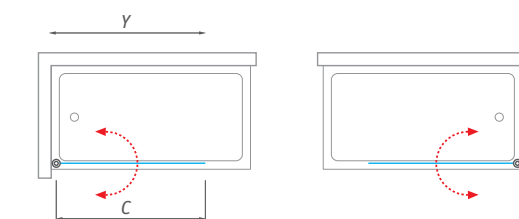

SWING - univerzálne LAVÉ a PRAVÉ vyhotovenie

SCREEN MINI- univerzálne LAVÉ a PRAVÉ vyhotovenie

PXV1 - univerzálne LAVÉ a PRAVÉ vyhotovenie

PXV1

Profil s kvalitným zdvíhovým mechanizmom pre ľahké otváranie vaňovej zásteny SWING