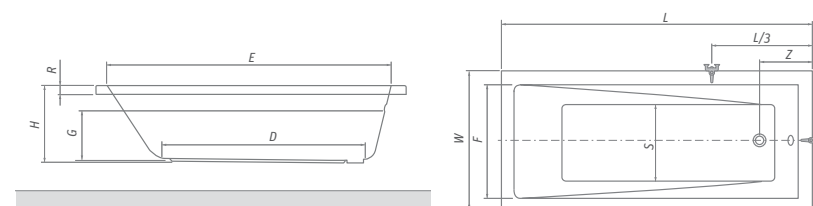

CLASSIC PRO

obdĺžniková akrylátová vaňa

150 x 70 / 160 x 70 / 170 x 70

TYP	Objednávacie číslo	rozmery (mm)	objem (l)	spôsob dodania	CENA bez DPH
CLASSIC PRO 150	9040000	1500x700	150	S	139 €
CLASSIC PRO 160	9050000	1600x700	160	S	145 €
CLASSIC PRO 170	9060000	1700x700	170	S	158 €

CLASSIC PRO	L	W	H	G	D	R	E	F	Z
1500x700	1500	695	390	295	1080	35	1350	555	235
1600x700	1600	695	395	300	1170	35	1435	545	230
1700x700	1700	700	390	295	1240	35	1540	540	250