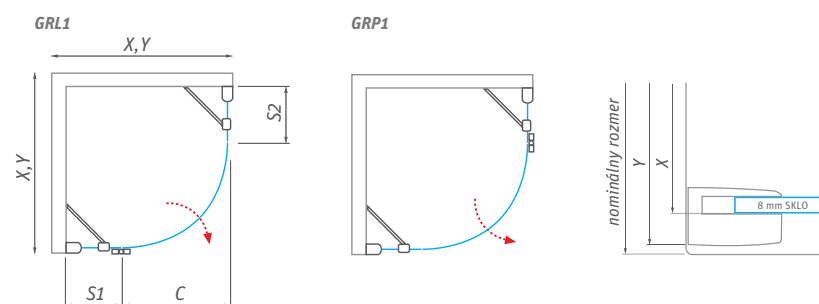

pre určenie rozmeru skla je rozhodujúci menovitý rozmer produktu napr. WALK G / 1100 = rozmer skla 1100

tyč vzpery

v prípade, že sa rozhodnete použiť vzperu dlhšiu, než je štandardná, je možné si objednať samostatne tyč vzpery v dĺžke 2 000 mm a túto si pri montáži zakrátať na požadovanú dĺžku

Elegantné riešenie kombinácie 8mm a 6mm bezpečnostných skiel na chrómovaných závesoch

Nové štandardné varianty dverí až do 1500 mm Vám umožnia využitie priestoru vo Vašej kúpeľni na maximum.

GR2

Držadlo v povrchovej úprave chróm

Závesy v povrchovej úprave chróm

Vzpera v povrchovej úprave chróm

GRP1

GR2

GR2 Asymmetric L

GR2 Asymmetric P

UPOZORNENIE:
Nominálne rozmery sprchovacích zariadení sú určené k INŠTALÁCII NA VANIČKU a mantujú sa vždy s odsadením od okraja vane. Pri INŠTALÁCII NA DLAŽBU tak hrozí, že rozmer sprchovacej zásteny bude menší než nameraná šírka dlažby. Je potrebné sa riadiť tabuľkami rozmerov na stránkach "TECHNICKÉ ŠPECIFIKÁCIE" na konci katalógu (str. 160 - 173).