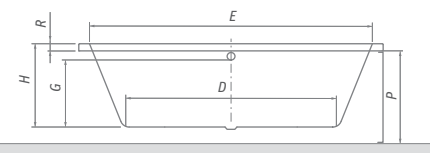

MALIBU NEO

obdĺžniková akrylátová vaňa

160 x 75 / 170 x 75 / 180 x 80

odporúčané príslušenstvo nožičky EXCLUSIVE str. 147

TZVL(P)2, TV1, TV2, SWING, PXV2, PXVB, PXV1, LLV2, LLVB, SCREEN MINI

TYP	Objednávacie číslo	rozmery (mm)	objem (l)	spôsob dodania	CENA bez DPH
MALIBU 160	9200000	1600x750	200	S	251 €
MALIBU 170	9190000	1700x750	210	S	261 €
MALIBU 180	9180000	1795x795	220	S	287 €

Rozmery:

TYP	Objednávacie číslo	rozmery (mm)	spôsob dodania	CENA bez DPH
ČELNÝ PANEL 160	9310001	1600x560	S	142 €
ČELNÝ PANEL 170	9330001	1700x560	S	142 €
ČELNÝ PANEL 180	9180001	1800x580	S	142 €

TYP	Objednávacie číslo	rozmery (mm)	spôsob dodania	CENA bez DPH
BOČNÝ PANEL 75	9330002	750x560	S	76 €
BOČNÝ PANEL 80	9180002	800x580	S	79 €

MALIBU NEO	L	W	H	G	D	R	P	S	E	F	F1	Z
1600x750	1600	750	430	330	1010	40	560	375	1480	630	60	255
1700x750	1700	750	465	320	1150	40	560	445	1590	630	60	255
1795x795	1795	795	465	330	1210	40	580	465	1680	670	60	270

vane / akrylátové

Novinka

obdĺžniková akrylátová vaňa

KUBIC NEO

120 x 70 / 130 x 70

TYP	Objednávacie číslo	rozmery (mm)	objem (l)	spôsob dodania	CENA bez DPH
KUBIC NEO 120x70	9350000	1200x700	145	S	185 €
KUBIC NEO 130x70	9360000	1300x700	160	S	191 €

KUBIC NEO	L	W	H	G	D	R	S	E	F	Z
1200x700	1200	700	435	330	670	40	400	1060	560	290
1300x700	1300	700	435	330	770	40	400	1160	560	290

odporúčané príslušenstvo nožičky EXCLUSIVE str. 147

TV1, TV2, SWING, PXV1, SCREEN MINI

VANESSA NEO

obdĺžniková akrylátová vaňa

140 x 70 / 150 x 70 / 160 x 70 / 170 x 70

odporúčané príslušenstvo nožičky EXCLUSIVE str. 147

TZVL(P)2, TV1, TV2, SWING, PXV2, PXVB, PXV1, LLV2, LLVB, SCREEN MINI

TYP	Objednávacie číslo	rozmery (mm)	objem (l)	spôsob dodania	CENA bez DPH
VANESSA NEO 140	9550000	1400x700	150	S	191 €
VANESSA NEO 150	9560000	1500x700	155	S	198 €
VANESSA NEO 160	9570000	1600x700	160	S	205 €
VANESSA NEO 170	9580000	1700x700	165	S	218 €