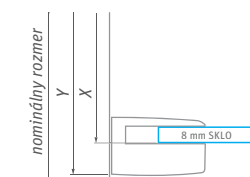

UPOZORNENIE:
Nominálne rozmery sprchovacích zásten sú určené k INŠTALÁCII NA VANIČKU a mantujú sa vždy s odsadením od okraja vaničky. Pri INŠTALÁCII NA DLAŽBU tak hrozí, že rozmer sprchovacej zásteny bude menší než nameraná šírka dlažby. Je potrebné sa riadiť tabuľkami rozmerov na stránkach "TECHNICKÉ ŠPECIFIKÁCIE" na konci katalógu (str. 160 - 173).