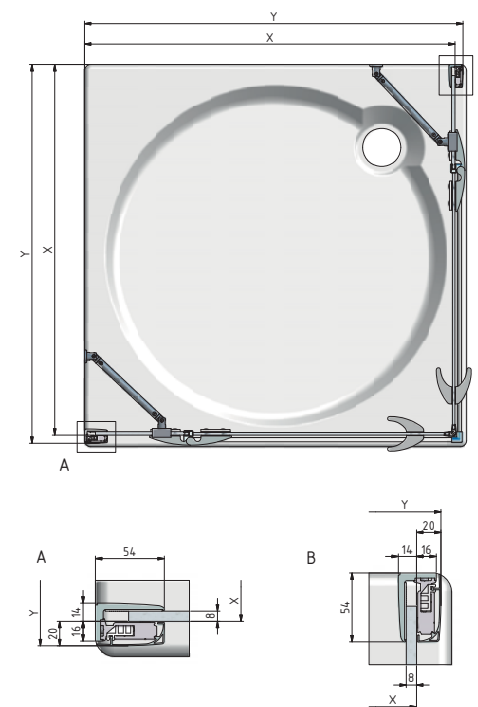

WALK IN H

Rozmerové označenie	X (mm)
1000	970
1200	1170
1400	1370
1500	1470

ELEGANT LINE

WALK IN I

skutočné rozmery vid' nákrés

ELEGANT LINE

GR2

Rozmerové označenie	X (mm)	Y (mm)
800	755-775	775-795
900	855-875	875-895
1000	955-975	975-995