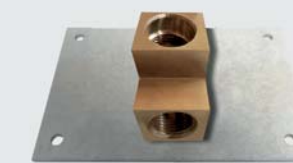

PODOMIETKOVÉ SPRCHOVÉ SYSTÉMY

SPRCHOVÉ PODOMIETKOVÉ BATÉRIE

ROUND

KVADRO

ROUND THERMO

TYP	popis	Objednávacie číslo	spôsob dodania	CENA bez DPH
SPRCHOVÁ BATÉRIA ROUND	podomietková sprchová batéria s prepínačom	8100101	S	99 €
SPRCHOVÁ BATÉRIA KVADRO	podomietková sprchová batéria s prepínačom	8100102	S	162 €
SPRCHOVÁ BATÉRIA ROUND THERMO	podomietková sprchová batéria termostatická s prepínačom	8100103	S	181 €

HLAVOVÉ SPRCHY

ROUND SLIM

RECTAN SLIM

KVADRO SLIM

ROUND CLASSIC

Hlavová sprcha, kruh o priemere 23 cm, plast / chróm

RECTAN WHITE

EASY CLEAN

Všetky hlavové sprchy ROLTECHNIK sú vybavené antivápennými gumičkami s funkciou EASY CLEAN. Vodný kameň ide z povrchu dýz jemným dotykom ruky jednoducho zotrieť.

TYP	popis	Objednávacie číslo	spôsob dodania	CENA bez DPH
SPRCHA ROUND SLIM	hlavová sprcha - kruh o priemere 30 cm, hrúbka 7mm, antikorová oceľ	8100104	S	105 €
SPRCHA RECTAN SLIM	hlavová sprcha - obdĺžnik 40x23,5 cm, hrúbka 7mm, antikorová oceľ	8100105	S	122 €
SPRCHA KVADRO SLIM	hlavová sprcha - štvorec 40x40 cm, hrúbka 7mm, antikorová oceľ	8100106	S	165 €
SPRCHA ROUND CLASSIC	hlavová sprcha - kruh o priemere 23 cm, plast / chróm	8100107	S	39 €
SPRCHA RECTAN WHITE	hlavová sprcha - obdĺžnik 40x23 cm, plast / biela	8100108	S	79 €

podomietkové sprchové systémy

SPRCHOVÉ DRŽIAKY HLAVOVÝCH SPŔCH NÁSTENNÉ

STROPNÉ

TYP	popis	Objednávacie číslo	spôsob dodania	CENA bez DPH
NÁSTENNÉ RAMENO ROUND	nástenné výtokové rameno ROUND - dĺžka ramienka 40 cm	8100109	S	26 €
NÁSTENNÉ RAMENO KVADRO	nástenné výtokové rameno KVADRO - dĺžka ramienka 38 cm	8100110	S	29 €
STROPNÉ RAMENO ROUND	stropné výtokové rameno ROUND - dĺžka ramienka 15 cm	8100111	S	29 €
STROPNÉ RAMENO KVADRO	stropné výtokové rameno KVADRO - dĺžka ramienka 12 cm	8100112	S	36 €

Odporúčame použiť **PODOMIETKOVÉ TELESO**