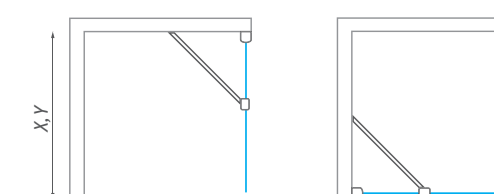

LZC01 + Sada profilov LZ

LZB - univerzálne LAVÉ a PRAVÉ vyhotovenie

LZC01 + LZC01
= rohový vstup s dvojkriдловými dverami

LZC01 + LZB
= jednokriдловé dvere s bočnou stenou

LZC01 + LZ
= jednokriдловé dvere na inštaláciu do niky