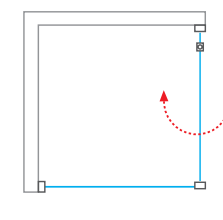

ECDBN + ECDO1N

ECDBN - univerzálne LAVÉ a PRAVÉ vyhotovenie