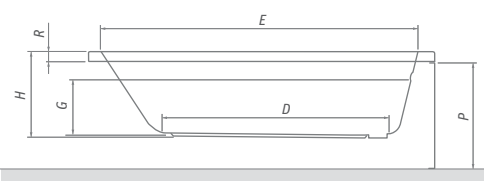

odporúčané príslušenstvo nožičky EXCLUSIVE str. 147

TZVL(P)2, TV1, TV2, SWING, PXV2, PXVB, PXV1, LLV2, LLVB, SCREEN MINI

odporúčané príslušenstvo nožičky EXCLUSIVE str. 147

TZVL(P)2, TV1, TV2, SWING, PXV2, PXVB, PXV1, LLV2, LLVB, SCREEN MINI

TYP	Objednávacie číslo	rozmery (mm)	objem (l)	spôsob dodania	CENA bez DPH
KUBIC NEO 150×70	9300000	1500×700	200	S	220 €
KUBIC NEO 160×70	9310000	1600×700	210	S	241 €
KUBIC NEO 160×80	9320000	1600×800	225	S	244 €
KUBIC NEO 170×75	9330000	1700×750	230	S	248 €
KUBIC NEO 180×80	9340000	1800×800	250	S	284 €

TYP	Objednávacie číslo	rozmery (mm)	objem (l)	spôsob dodania	CENA bez DPH
KUBIC NEO SLIM 150×70	9300SLM	1500×700	200	S	264 €
KUBIC NEO SLIM 160×70	9310SLM	1600×700	210	S	274 €
KUBIC NEO SLIM 160×80	9320SLM	1600×800	225	S	277 €
KUBIC NEO SLIM 170×75	9330SLM	1700×750	230	S	284 €
KUBIC NEO SLIM 180×80	9340SLM	1800×800	250	S	320 €

Rozmery: