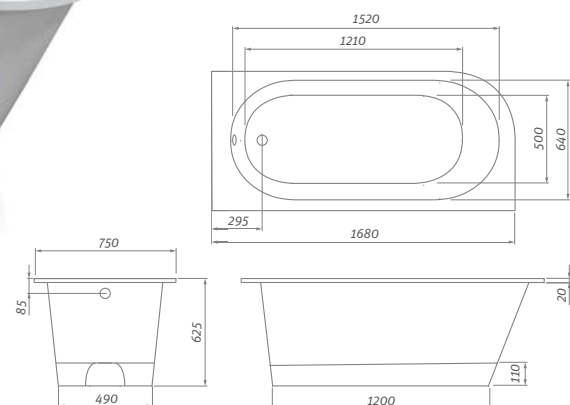

STONE LONG

vaňa z liateho mramoru

168 × 75

TYP	Objednávacie číslo	rozmery (mm)	objem (l)	spôsob dodania	CENA bez DPH
STONE LONG	9910000	1680×750	220	Z	1 130 €

súčasťou vane je chrómovaný sifón
hmotnosť: 108 kg