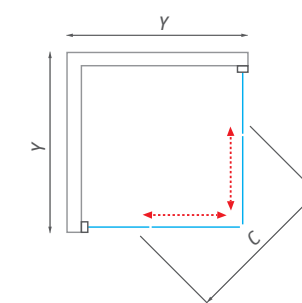

Rozdelenie na samostatnú ľavú a pravú časť, umožňuje jednoduché zostavenie obdĺžnikového tvaru

ECS2L + ECS2P

ECR2N

ECS2L + ECS2P

EXCLUSIVE

ECR2N

Odotné pojazdy
o priemere 30 mm

Výklopný systém spodnej časti
umožňuje ľahkú údržbu