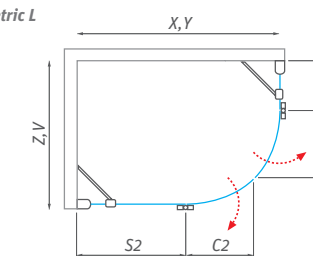

Závesy v povrchovej úprave chróm

Vzpera v povrchovej úprave chróm

GRP1

GR2

GR2 Asymmetric L

GR2 Asymmetric P

UPOZORNENIE:
Nominálne rozmery sprchovacích zariadení sú určené k INŠTALÁCII NA VANIČKU a mantujú sa vždy s odsadením od okraja vane. Pri INŠTALÁCII NA DLAŽBU tak hrozí, že rozmer sprchovacej zásteny bude menší než nameraná šírka dlažby. Je potrebné sa riadiť tabuľkami rozmerov na stránkach "TECHNICKÉ ŠPECIFIKÁCIE" na konci katalógu (str. 160 - 173).