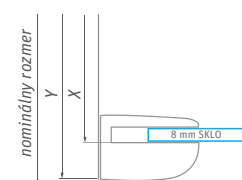

UPOZORNENIE:

Nominálne rozmery sprchovacích zariadení sú určené k INŠTALÁCII NA VANIČKU a montujú sa vždy s odsadením od okraja vaničky. Pri INŠTALÁCII NA DLAŽBU tak hrozí, že rozmer sprchovacej zásteny bude menší než nameraná šírka dlažby. Je potrebné sa riadiť tabuľkami rozmerov na stránkach "TECHNICKÉ ŠPECIFIKÁCIE" na konci katalógu (str. 160 - 173).

Pri produktoch HITECH LINE odporúčame vykonať inštaláciu servisným oddelením ROLTECHNIK s.r.o. alebo autorizovanou servisnou firmou.

Masívne držadlo, ktoré perfektne padne do ruky