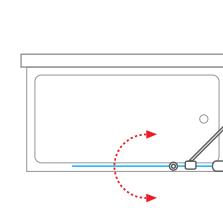

TV2 - univerzálne LAVÉ a PRAVÉ vyhotovenie