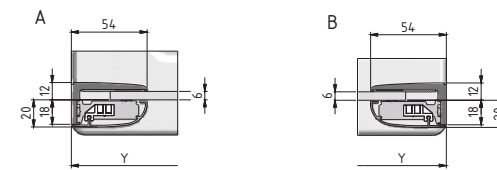

TDN2

Rozmerové označenie	Y (mm)
1100	1060-1110
1200	1160-1210
1300	1260-1310
1400	1360-1410
1500	1460-1510