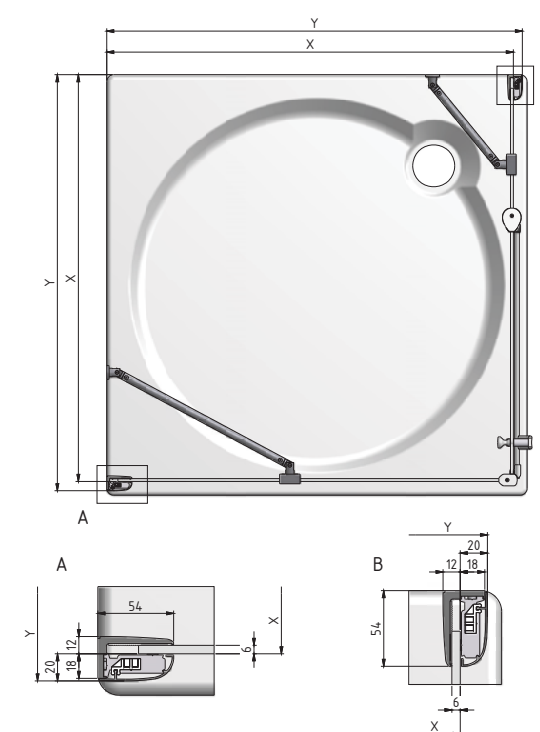

TDO1 + TB

Rozmerové označenie	X (mm)	Y (mm)
700	655-670	675-690
750	705-720	725-740
800	755-770	775-790
900	855-870	875-890
1000	955-970	975-990
1100	1055-1070	1075-1090
1200	1155-1170	1175-1190