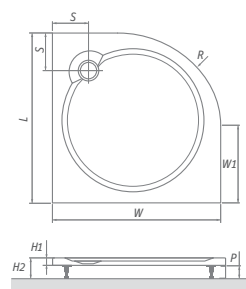

TYP	Objednávacie číslo	rozmery (mm)	spôsob dodania	CENA bez DPH	PANEL	Objednávacie číslo	CENA bez DPH
TAHITI-M 800	8000064	800×800×30, R550	S	181 €	čelný 800	8010069	46 €
TAHITI-M 900	8000065	900×900×30, R550	S	198 €	čelný 900	8010067	49 €
TAHITI-M 1000	8000082	1000×1000×30, R550	S	231 €	čelný 1000	8010074	62 €

TAHITI-M	L	W	H1	H2	W1	S	P	R	Ø
800×800	800	800	30	110-130	250	180	100	550	90
900×900	900	900	30	110-130	350	190	100	550	90
1000×1000	1000	1000	30	110-130	450	200	100	550	90

sprchovacie vaničky / z liateho mramoru