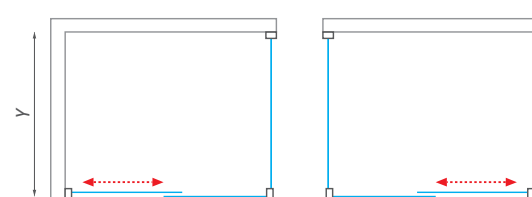

PXD2N + PXBN