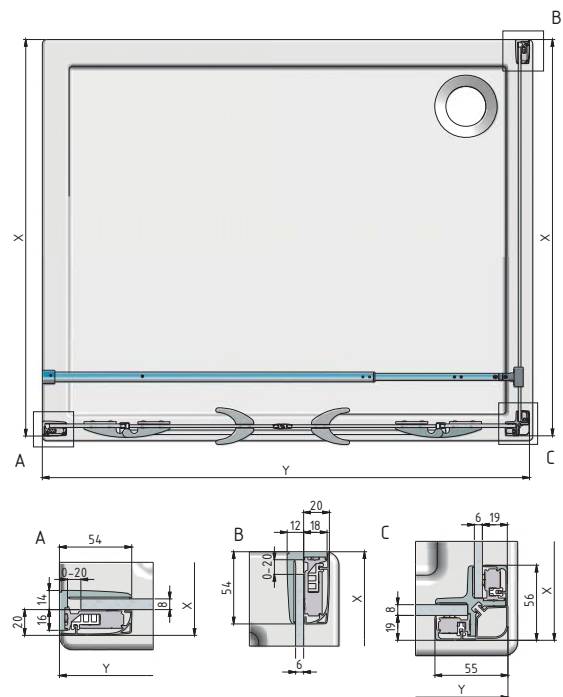

TOWER LINE

GDN2 + UB

Rozmerové označenie	X (mm)	Y (mm)
800	780-795	-
900	880-895	-
1000	980-995	-
1100	-	1085-1115
1200	-	1185-1215
1300	-	1285-1315
1400	-	1385-1415
1500	-	1485-1515