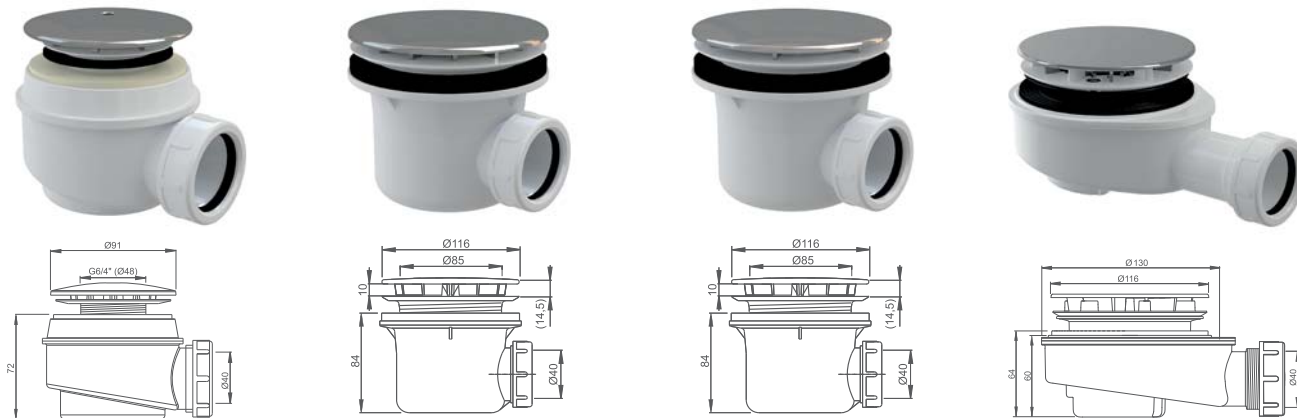

PRÍSLUŠENSTVO

VANIČKOVÉ SIFÓNY

chróm plast Ø 50/60

chróm plast Ø 90

kov lux Ø 90

znižený chróm plast Ø 90

TYP	Objednávacie číslo	spôsob dodania	CENA bez DPH
SIFÓN VANIČKOVÝ ROLTECHNIK - CHRÓM PLAST Ø 50/60	8100002	S	13 €
SIFÓN VANIČKOVÝ ROLTECHNIK - CHRÓM PLAST Ø 90	8100016	S	13 €
SIFÓN VANIČKOVÝ ROLTECHNIK - KOV LUX Ø 90	8100021	S	23 €
SIFÓN VANIČKOVÝ ZNIŽENÝ ROLTECHNIK - CHRÓM PLAST Ø 90	8100034	S	16 €