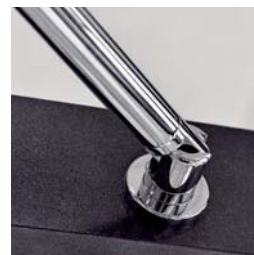

Pevná vzpera zaisťuje perfektnú stabilitu