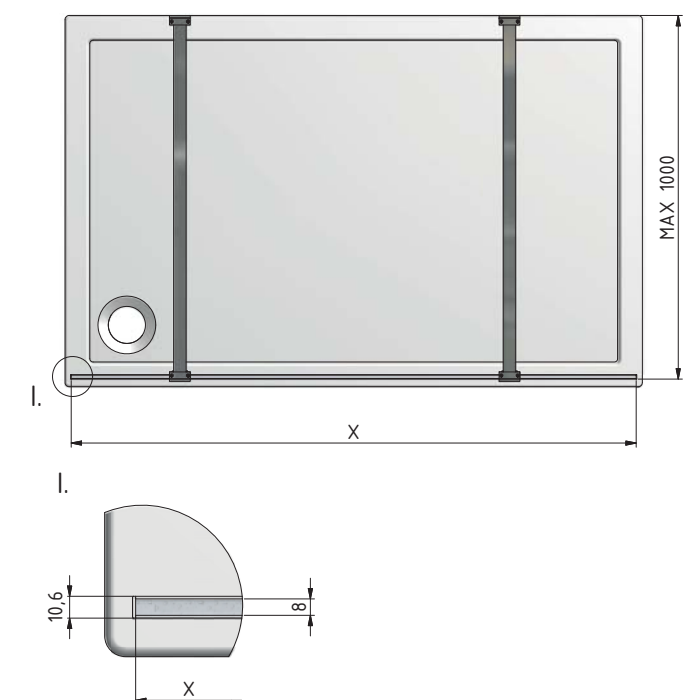

WALK IN C

Rozmerové označenie	X (mm)
900	878-888
1000	978-988
1200	1178-1188
1400	1378-1388
1500	1478-1488

WALK IN D

skutočné rozmery vid' náčrt

WALK IN G

Rozmerové označenie	X (mm)
900	876-886
1000	976-986
1200	1176-1186
1400	1376-1386
1500	1476-1486