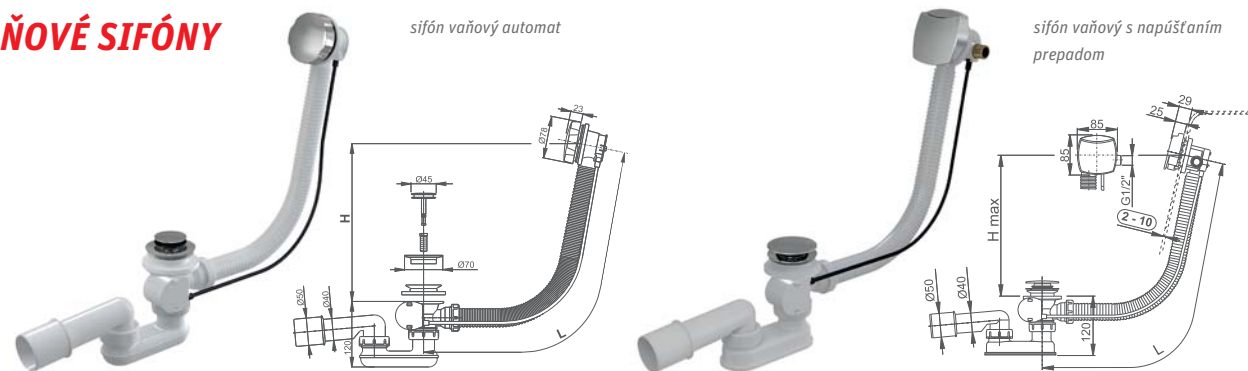

VAŇOVÉ SIFÓNY

sifón vaňový automat

sifón vaňový s napúšťaním prepadom

TYP	Objednávacie číslo	spôsob dodania	CENA bez DPH
SIFÓN VAŇOVÝ ROLTECHNIK KOMPLET KOV (L=570 mm)	8100011	S	23 €
SIFÓN VAŇOVÝ PREDĹŽENÝ KOMPLET KOV (L=800 mm) *	8100013	S	29 €
SIFÓN VAŇOVÝ S NAPÚŠŤANÍM PREPADOM (L=570 mm)	8100022	S	86 €
SIFÓN VAŇOVÝ PREDĹŽENÝ S NAPÚŠŤANÍM PREPADOM (L=800 mm) *	8100023	S	89 €

* pre použitie k vani: SAVONA 170

príslušenstvo