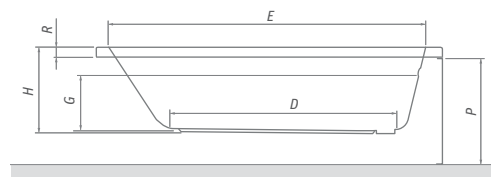

VANESSA NEO

obdĺžniková akrylátová vaňa

140 x 70 / 150 x 70 / 160 x 70 / 170 x 70

odporúčané príslušenstvo nožičky EXCLUSIVE str. 147

TZVL(P)2, TV1, TV2, SWING, PXV2, PXVB, PXV1, LLV2, LLVB, SCREEN MINI

TYP	Objednávacie číslo	rozmery (mm)	objem (l)	spôsob dodania	CENA bez DPH
VANESSA NEO 140	9550000	1400x700	150	S	191 €
VANESSA NEO 150	9560000	1500x700	155	S	198 €
VANESSA NEO 160	9570000	1600x700	160	S	205 €
VANESSA NEO 170	9580000	1700x700	165	S	218 €

TYP	Objednávacie číslo	rozmery (mm)	spôsob dodania	CENA bez DPH
ČELNÝ PANEL 140	9550001	1400x530	S	105 €
ČELNÝ PANEL 150	8930001	1500x530	S	142 €
ČELNÝ PANEL 160	8940001	1600x530	S	145 €
ČELNÝ PANEL 170	8950001	1700x530	S	148 €

TYP	Objednávacie číslo	rozmery (mm)	spôsob dodania	CENA bez DPH
BOČNÝ PANEL 70	8930002	700x530	S	69 €

Panely k vani VANESSA NEO