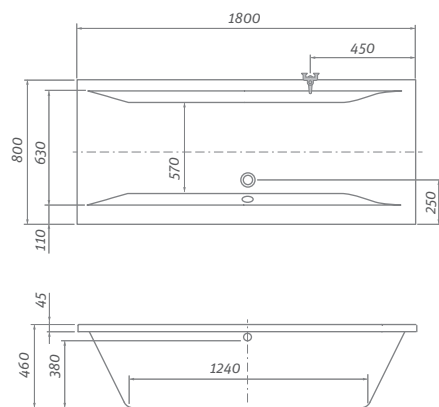

SAVONA

obdĺžniková
akrylátová vaňa

180 x 80

odporúčané
príslušenstvo nožičky
EXCLUSIVE str. 147

TZVL(P)2, TV1, TV2, SWING,
PXV2, PXVB, PXV1, LLV2, LLVB,
SCREEN MINI,

TYP	Objednávacie číslo	rozmery (mm)	objem (l)	spôsob dodania	CENA bez DPH
SAVONA 180	8980000	1800x800	200	S	297 €