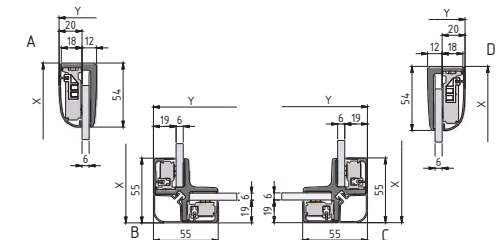

UB + TDN2 + UB

Rozmerové označenie	X (mm)	Y (mm)
800	780-795	-
900	880-895	-
1000	980-995	-
1100	-	1104-1125
1200	-	1204-1225
1300	-	1304-1325
1400	-	1404-1425
1500	-	1504-1525