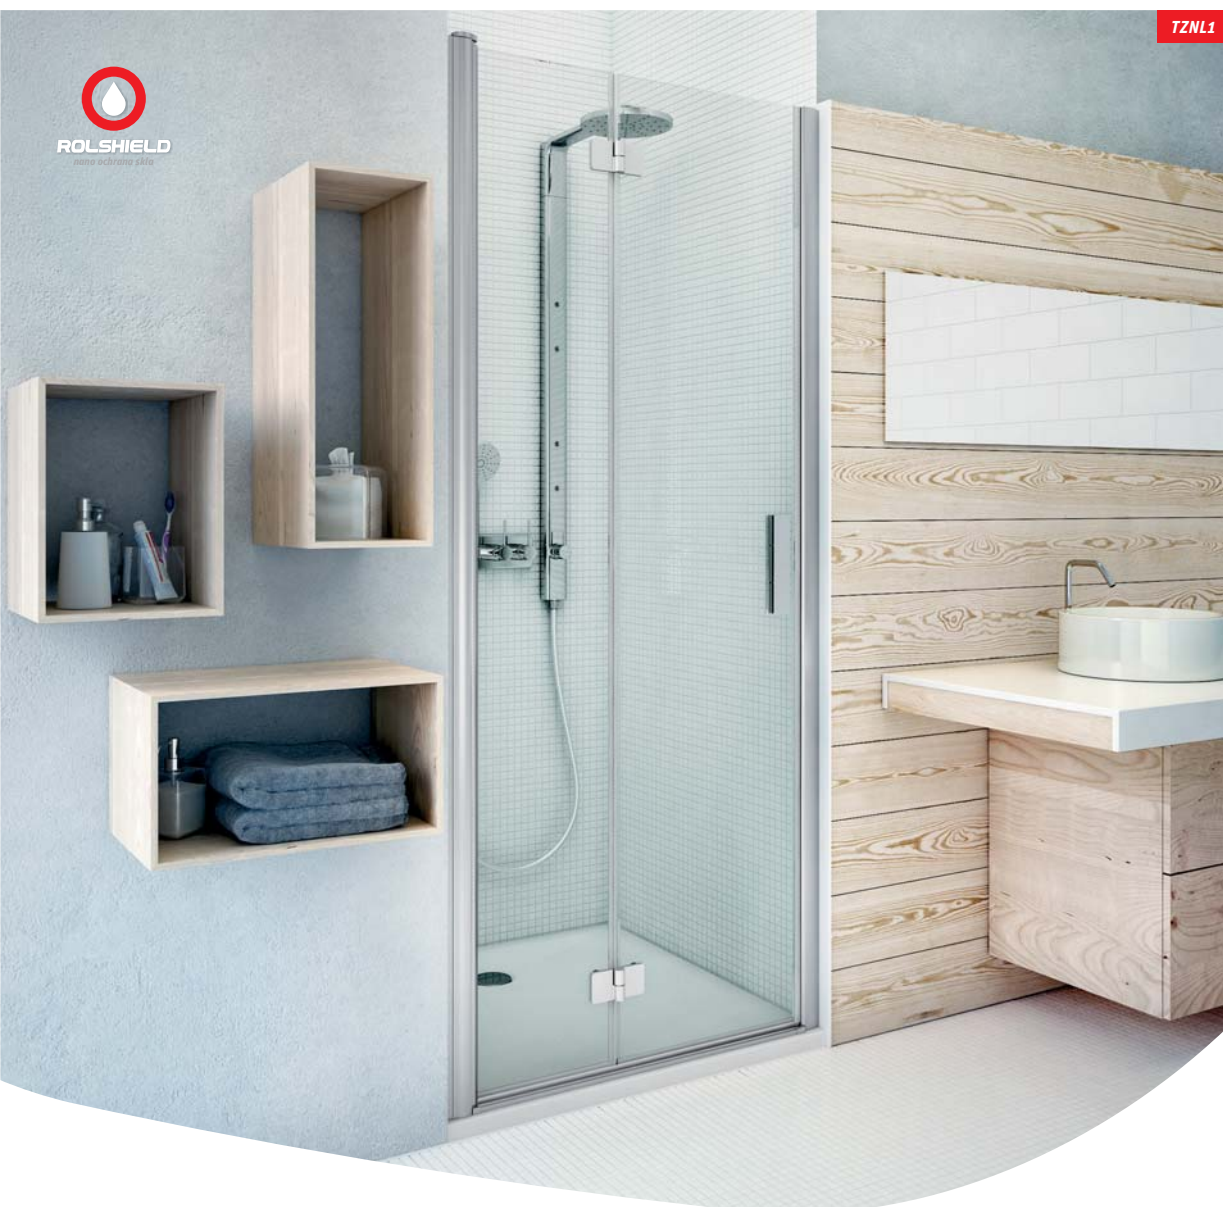

sprchovacie kúty | tower line

TDN2 sprchové dvere dvojkřídlové

TYP	Objednávacie číslo	inštalčný rozmer (y)	výška (h)	šírka dverí (c)	šírka bočnice (s)	PROFIL	VÝPLŇ	spôsob dodania	CENA bez DPH
TDN2/1100	721-1100000-00-02	1060-1110	2012*	330	195-220	brillant	transparent	0	648 €
TDN2/1100	721-1100000-01-02	1060-1110	2012*	330	195-220	striebró	transparent	0	562 €
TDN2/1200	721-1200000-00-02	1160-1210	2012*	330	245-270	brillant	transparent	0	661 €
TDN2/1200	721-1200000-01-02	1160-1210	2012*	330	245-270	striebró	transparent	0	591 €
TDN2/1300	721-1300000-00-02	1260-1310	2012*	430	195-220	brillant	transparent	0	684 €
TDN2/1300	721-1300000-01-02	1260-1310	2012*	430	195-220	striebró	transparent	0	624 €
TDN2/1400	721-1400000-00-02	1360-1410	2012*	430	245-270	brillant	transparent	0	704 €
TDN2/1400	721-1400000-01-02	1360-1410	2012*	430	245-270	striebró	transparent	0	631 €
TDN2/1500	721-1500000-00-02	1460-1510	2012*	530	245-270	brillant	transparent	0	717 €
TZOL1/1200	737-1200001-00-02	1175-1195	2012*	670	492-512	brillant	transparent	0	651 €

UB bočná stena

TYP	Objednávacie číslo	inštalčný rozmer (y)	výška (h)	šírka dverí (c)	PROFIL	VÝPLŇ	spôsob dodania	CENA bez DPH
UB/800	729-8000000-00-02	775-810	2013*	—	brillant	transparent	0	343 €
UB/800	729-8000000-01-02	775-810	2013*	—	striebró	transparent	0	314 €
UB/900	729-9000000-00-02	875-910	2013*	—	brillant	transparent	0	350 €
UB/900	729-9000000-01-02	875-910	2013*	—	striebró	transparent	0	324 €
UB/1000	729-1000000-00-02	975-1010	2013*	—	brillant	transparent	0	367 €
UB/1000	729-1000000-01-02	975-1010	2013*	—	striebró	transparent	0	334 €