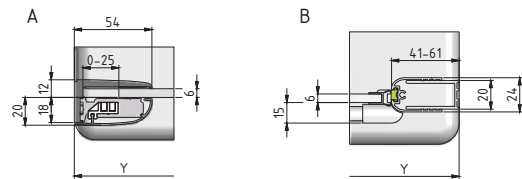

TOWER LINE

TDN1

Rozmerové označenie	Y (mm)
800	775-810
900	875-910
1000	975-1010
1100	1075-1110
1200	1175-1210