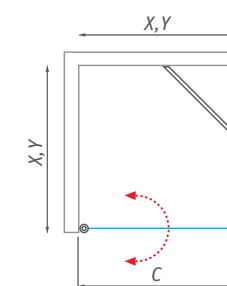

TC01 + TC01

TC01 + TB