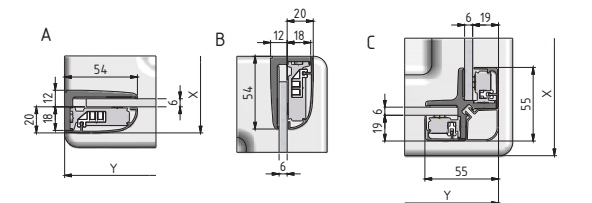

TOWER LINE

TDN2 + UB

Rozmerové označenie	X (mm)	Y (mm)
800	780-795	-
900	880-895	-
1000	980-995	-
1100	-	1080-1110
1200	-	1180-1210
1300	-	1280-1310
1400	-	1380-1410
1500	-	1480-1510