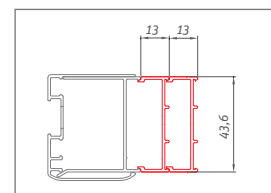

LEGA LINE
model:
PD3N