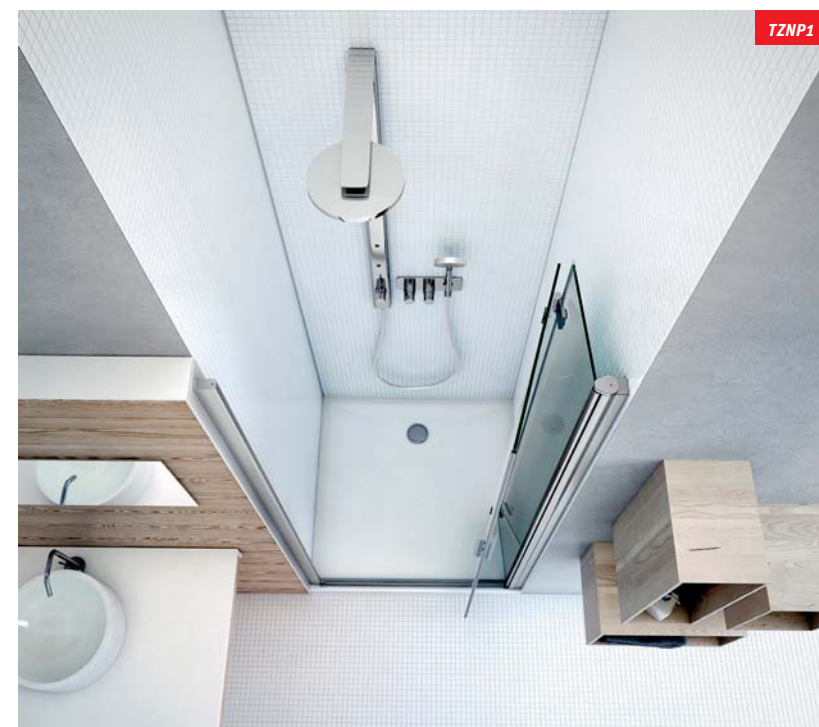

TZNP1

TZNL(P)1 zalomovacie dvere do niky

h* - výška sprchovacieho kúta vrátane kotviacích elementov

TYP	Objednávacie číslo	inštalčný rozmer (y)	výška (h)	šírka dverí (c)	šírka bočnice (s)	PROFIL	VÝPLŇ	spôsob dodania	CENA bez DPH
TZNL1/800	739-800000L-00-02	775-810	2012*	470	267-292	brillant	transparent	0	539 €
TZNL1/900	739-900000L-00-02	875-910	2012*	470	367-392	brillant	transparent	0	552 €
TZNL1/1000	739-100000L-00-02	975-1010	2012*	570	367-392	brillant	transparent	0	568 €
TZNL1/1100	739-110000L-00-02	1075-1110	2012*	570	467-492	brillant	transparent	0	585 €
TZNL1/1200	739-120000L-00-02	1175-1210	2012*	670	467-492	brillant	transparent	0	598 €
TZNP1/800	739-800000P-00-02	775-810	2012*	470	267-292	brillant	transparent	0	539 €
TZNP1/900	739-900000P-00-02	875-910	2012*	470	367-392	brillant	transparent	0	552 €
TZNP1/1000	739-100000P-00-02	975-1010	2012*	570	367-392	brillant	transparent	0	568 €
TZNP1/1100	739-110000P-00-02	1075-1110	2012*	570	467-492	brillant	transparent	0	585 €
TZNP1/1200	739-120000P-00-02	1175-1210	2012*	670	467-492	brillant	transparent	0	598 €

UPOZORNENIE:

Nominálne rozmery sprchovacích zásten sú určené na inštaláciu NA VANIČKU a montujú sa vždy s odsadením od okraja vaničky. Pri INŠTALÁCII NA DLAŽBU tak hrozí, že rozmer sprchovacej zásteny bude menší než nameraná šírka dlažby. Treba sa riadiť tabuľkami rozmerov na stránkach "TECHNICKÉ ŠPECIFIKÁCIE" na konci katalógu (str. 160 - 173).

TDN2 atypické vyhotovenie

TYP	šírka (y)	výška (h)	PROFIL	VÝPLŇ	spôsob dodania	CENA bez DPH
TDN2	do 1500 mm	do 2000 mm	striebró brillant	transparent	Z	842 €
TDN2	do 1500 mm	do 2000 mm	striebró brillant	intimglass	Z	982 €
TDN2	do 1500 mm	do 2000 mm	striebró brillant	chinchilla	Z	907 €
TDN2	do 1500 mm	do 2000 mm	striebró brillant	rauch	Z	907 €
TDN2	do 1500 mm	do 2000 mm	striebró brillant	satinato	Z	971 €
TDN2	od 1500 mm do 2000 mm	do 2000 mm	striebró brillant	transparent	Z	932 €
TDN2	od 1500 mm do 2000 mm	do 2000 mm	striebró brillant	intimglass	Z	1 072 €
TDN2	od 1500 mm do 2000 mm	do 2000 mm	striebró brillant	chinchilla	Z	1 004 €
TDN2	od 1500 mm do 2000 mm	do 2000 mm	striebró brillant	rauch	Z	1 004 €
TDN2	od 1500 mm do 2000 mm	do 2000 mm	striebró brillant	satinato	Z	1 076 €

* TDN2 ako atyp do 2 000 mm len na inštaláciu do niky. Na kombináciu s pevnou stenou UB len do rozmeru 1 500 mm.

UB atypické vyhotovenie

TYP	šírka (y)	výška (h)	PROFIL	VÝPLŇ	spôsob dodania	CENA bez DPH
UB	do 1200 mm	do 2000 mm	striebró brillant	transparent	Z	477 €
UB	do 1200 mm	do 2000 mm	striebró brillant	intimglass	Z	617 €
UB	do 1200 mm	do 2000 mm	striebró brillant	chinchilla	Z	513 €
UB	do 1200 mm	do 2000 mm	striebró brillant	rauch	Z	513 €
UB	do 1200 mm	do 2000 mm	striebró brillant	satinato	Z	550 €

TDN2 + UB

UB + TDN2