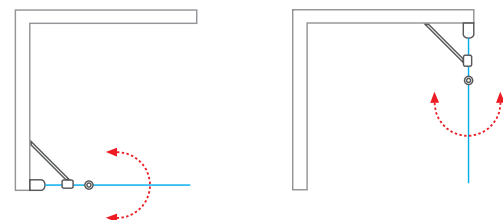

TDO1 - univerzálne LAVÉ a PRAVÉ vyhotovenie