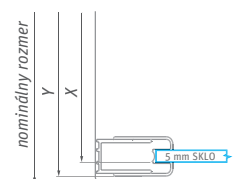

LZDO1 + Sada profilov LZ

UPOZORNENIE:

Nominálne rozmery sprchovacích zariadení sú určené k INŠTALÁCII NA VANIČKU a montujú sa vždy s odsadením od okraja vaničky. Pri INŠTALÁCII NA DLAŽBU tak hrozí, že rozmer sprchovacej zásteny bude menší než nameraná šírka dlažby. Je potrebné sa riadiť tabuľkami rozmerov na stránkach "TECHNICKÉ ŠPECIFIKÁCIE" na konci katalógu (str. 160 - 173).