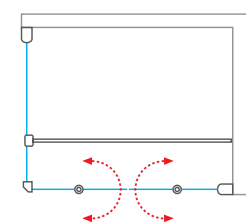

UB + TDN2

TZNP(L)1 atypické vyhotovenie

TYP	šírka (y)	výška (h)	PROFIL	VÝPLŇ	spôsob dodania	CENA bez DPH
TZNP(L)1	do 1200 mm	do 2000 mm	brillant	transparent	Z	777 €
TZNP(L)1	do 1200 mm	do 2000 mm	brillant	chinchilla	Z	837 €
TZNP(L)1	do 1200 mm	do 2000 mm	brillant	rauch	Z	837 €
TZNP(L)1	do 1200 mm	do 2000 mm	brillant	satinato	Z	897 €