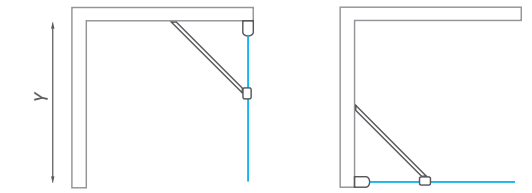

TB - univerzálne LAVÉ a PRAVÉ vyhotovenie

* s vyhotovením Intimglass treba rozlišovať LAVÉ a PRAVÉ vyhotovenie

TYP	Objednávacie číslo	PROFIL	VÝPLŇ	spôsob dodania	CENA bez DPH
TBL/800	725-800000L-00-20	brillant	intimglass	O	413 €
TBL/800	725-800000L-01-20	striebo	intimglass	O	383 €
TBL/900	725-900000L-00-20	brillant	intimglass	O	420 €
TBL/900	725-900000L-01-20	striebo	intimglass	O	390 €
TBL/1000	725-100000L-00-20	brillant	intimglass	O	433 €
TBL/1000	725-100000L-01-20	striebo	intimglass	O	403 €
TBP/800	725-800000P-00-20	brillant	intimglass	O	413 €
TBP/800	725-800000P-01-20	striebo	intimglass	O	383 €
TBP/900	725-900000P-00-20	brillant	intimglass	O	420 €
TBP/900	725-900000P-01-20	striebo	intimglass	O	390 €
TBP/1000	725-100000P-00-20	brillant	intimglass	O	433 €
TBP/1000	725-100000P-01-20	striebo	intimglass	O	403 €

UPOZORNENIE:

Nominálne rozmery sprchovacích zariadení sú určené k INŠTALÁCII NA VANIČKU a mantujú sa vždy s odsadením od okraja vaničky. Pri INŠTALÁCII NA DLAŽBU tak hrozí, že rozmer sprchovacej zásteny bude menší než nameraná šírka dlažby. Je potrebné sa riadiť tabuľkami rozmerov na stránkach "TECHNICKÉ ŠPECIFIKÁCIE" na konci katalógu (str. 160 - 173).