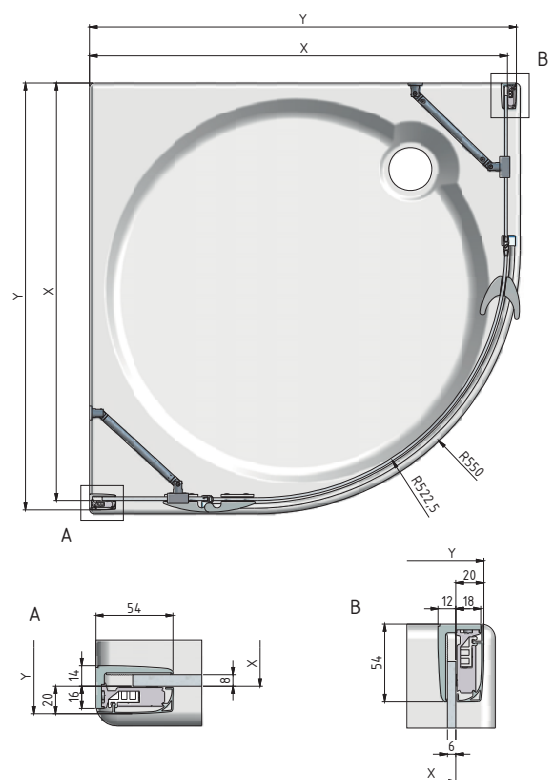

GRL(P)1

Rozmerové označenie	X (mm)	Y (mm)
900	855-870	875-890
1000	955-970	975-990