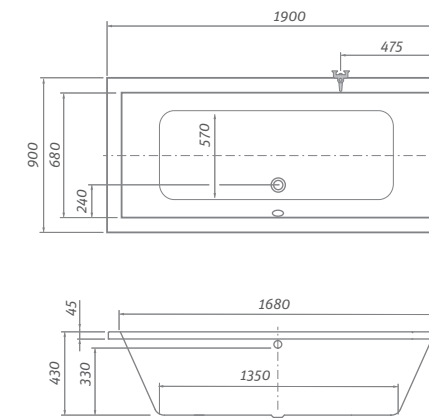

KUBIC

190 x 90

TYP	Objednávacie číslo	rozmery (mm)	objem (l)	spôsob dodania	CENA bez DPH
KUBIC 190	9390000	1900x900	220	S	340 €

odporúčané
príslušenstvo nožičky
EXCLUSIVE str. 147

TZVL(P)2, TV1, TV2, SWING,
PXV2, PXVB, PXV1, LLV2, LLVB,
SCREEN MINI