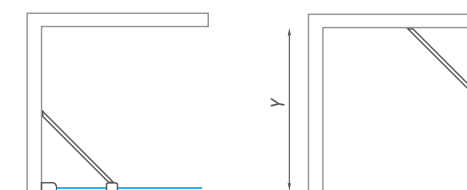

* s vyhotovením INTIMGLASS treba rozlišovať LAVÉ a PRAVÉ vyhotovenie

TCW1

TCW1 + TBS

Dĺžka teleskopické vzpery až do 1 500 mm

TCW1 - univerzálne LAVÉ a PRAVÉ vyhotovenie

TBS - univerzálne LAVÉ a PRAVÉ vyhotovenie