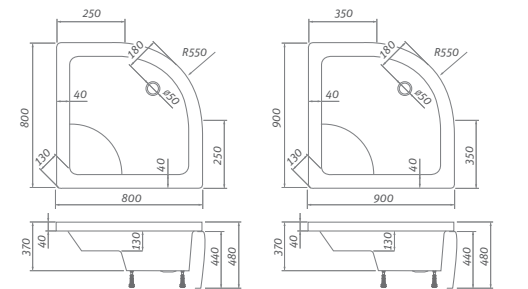

VIKI LUX

štvrtkruhová sprchovacia vanička hlboká spevnená technológiou GREENSIR

TYP	Objednávacie číslo	rozmery (mm)	spôsob dodania	CENA bez DPH	popis
VIKI LUX 800	8000047	800×800×480	S	188 €	lboká vanička, nastaviteľné nožičky, odnímateľný panel
VIKI LUX 900	8000046	900×900×480	S	198 €