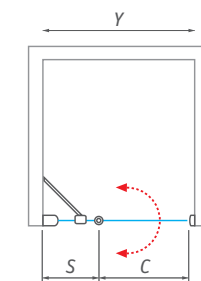

TDN1 - univerzálne LAVÉ a PRAVÉ vyhotovenie

TDN1 atypické vyhotovenie

TYP	šírka (y)	výška (h)	PROFIL	VÝPLŇ	spôsob dodania	CENA bez DPH
TDN1	do 1200 mm	do 2000 mm	striebo brillant	transparent	Z	686 €
TDN1	do 1200 mm	do 2000 mm	striebo brillant	intimglass*	Z	826 €
TDN1	do 1200 mm	do 2000 mm	striebo brillant	chinchilla*	Z	739 €
TDN1	do 1200 mm	do 2000 mm	striebo brillant	rauch	Z	739 €
TDN1	do 1200 mm	do 2000 mm	striebo brillant	satinato*	Z	791 €

* s vyhotovením INTIMGLOSS, CHINCHILLA, a SATINATO je potrebné rozlišovať LAVÉ a PRAVÉ vyhotovenie

UPOZORNENIE:

Nominálne rozmery sprchovacích zariadení sú určené k INŠTALÁCII NA VANIČKU a mantujú sa vždy s odsadením od okraja vaničky. Pri INŠTALÁCII NA DLAŽBU tak hrozí, že rozmer sprchovacej zásteny bude menší než nameraná šírka dlažby. Je potrebné sa riadiť tabuľkami rozmerov na stránkach "TECHNICKÉ ŠPECIFIKÁCIE" na konci katalógu (str. 160 - 173).