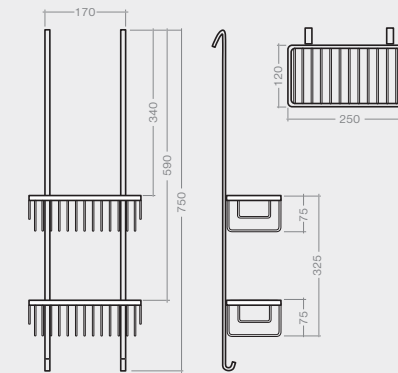

ZÁVESNÁ POLIČKA

SHELF UNI

Zbavte sa padajúcich šampónov a sprchových gélov z okraja svojej vanečky a kúpte si závesnú poličku do sprchovacieho kúta Roltechnik. Poličky do sprchy vynikajú precíznym spracovaním a chrómový povrch zaisťuje spoľahlivú ochranu pred koróziou. Na inštaláciu stačí len poličku zavesiť cez okraj sprchovej zásteny - jednoduchšie to už byť nemôže. Dvojité závesné poličky vyrobené z kvalitných materiálov s vyhotovením chróm zaručujúci 100 % ochranu proti korózii. Rozmer: 750 x 250 mm