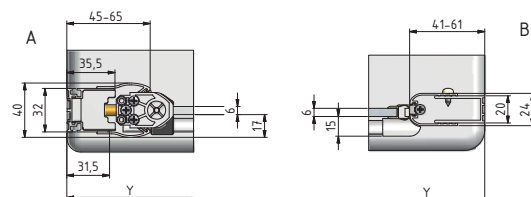

TZOL1 + TZOP1

Rozmerové označenie	X (mm)	Y (mm)
800	755-775	775-795
900	855-875	875-895
1000	955-975	975-995
1100	1055-1075	1075-1095
1200	1155-1175	1175-1195

TZNL1

Rozmerové označenie	Y (mm)
800	775-810
900	875-910
1000	975-1010
1100	1075-1110
1200	1175-1210