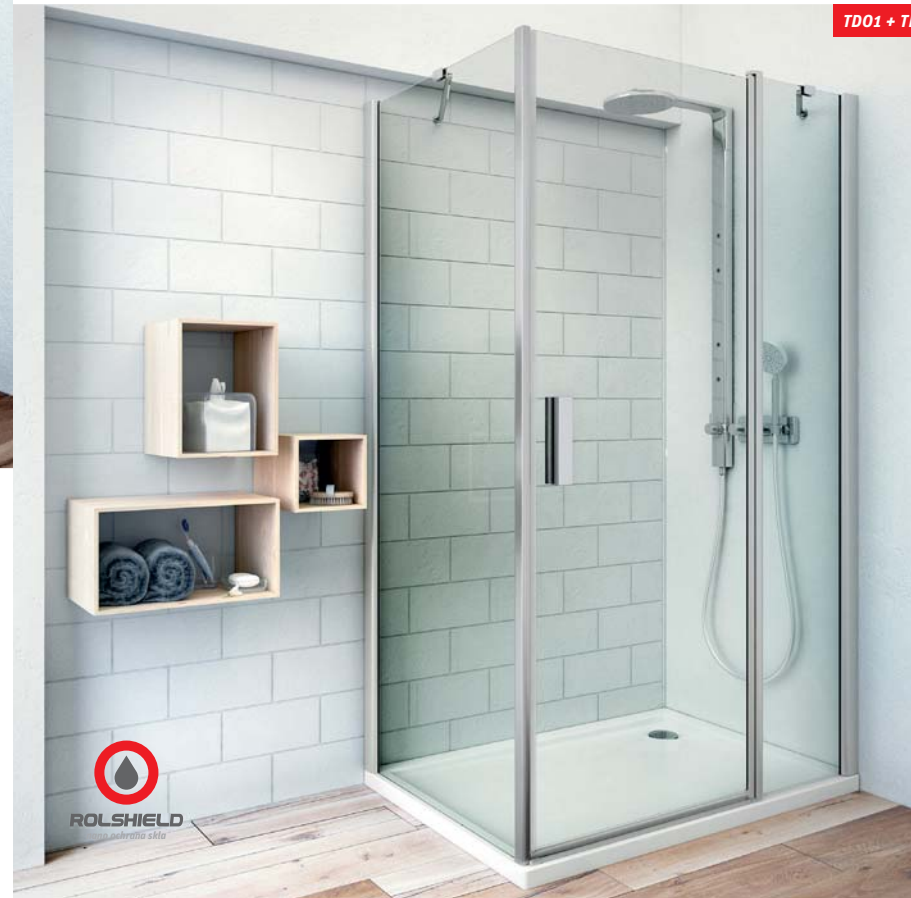

- univerzálne LAVÉ i PRAVÉ vyhotovenie
- štvorcové alebo obdĺžnikové riešenie

TDO1 + TB

TB bočný panel

h* - výška sprchovacieho kúta vrátane kotviacích elementov

TYP	Objednávacie číslo	inštalčný rozmer (y)	výška (h)	šírka dverí (c)	PROFIL	VÝPLŇ	spôsob dodania	CENA bez DPH
TB/700	725-7000000-00-02	675-690	2008*	—	brillant	transparent	O	244 €
TB/700	725-7000000-01-02	675-690	2008*	—	striebo	transparent	O	234 €
TB/750	725-7500000-00-02	725-740	2008*	—	brillant	transparent	O	248 €
TB/750	725-7500000-01-02	725-740	2008*	—	striebo	transparent	O	244 €
TB/800	725-8000000-00-02	775-790	2008*	—	brillant	transparent	S	251 €
TB/800	725-8000000-01-02	775-790	2008*	—	striebo	transparent	S	244 €
TB/900	725-9000000-00-02	875-890	2008*	—	brillant	transparent	S	267 €
TB/900	725-9000000-01-02	875-890	2008*	—	striebo	transparent	S	254 €
TB/1000	725-1000000-00-02	975-990	2008*	—	brillant	transparent	S	284 €
TB/1000	725-1000000-01-02	975-990	2008*	—	striebo	transparent	S	271 €