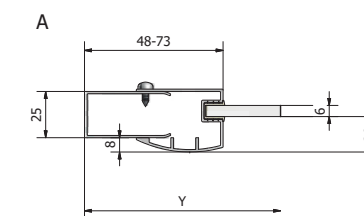

TBS

Rozmerové označenie	Y (mm)
800	760-785
900	860-885
1000	960-985