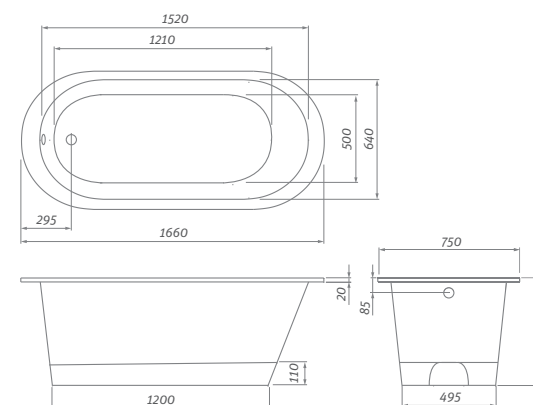

STONE ROUND

vaňa z liateho mramoru

166 × 75

TYP	Objednávacie číslo	rozmery (mm)	objem (l)	spôsob dodania	CENA bez DPH
STONE ROUND	9940000	1660×750	220	Z	1 365 €

súčasťou vane je chrómovaný sifón
hmotnosť: 103 kg