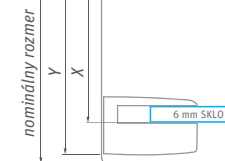

- 6 mm ESG Bezpečnostné sklo
  Transparent O2 / Intimglass 20
- Farba profilu
  Brillant OO / Striebro (elox) O1