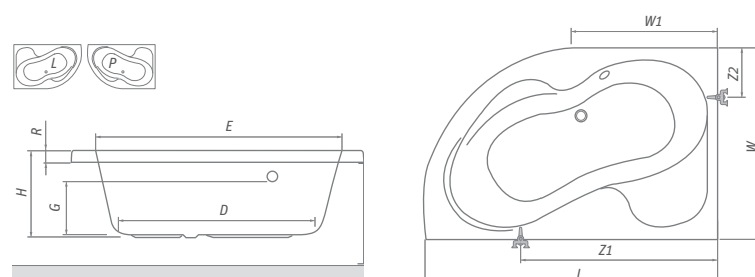

TULLIP	L	W	H	G	W1	D	R	P	E	Z1	Z2
1500x1000	1500	1000	460	330	700	1100	35	570	1390	1050	350
1600x1000	1600	1000	460	335	700	1200	35	570	1490	1120	350

vane / projektové riešenia

SCREEN

vaňová zástena obojstranne otvárateľná