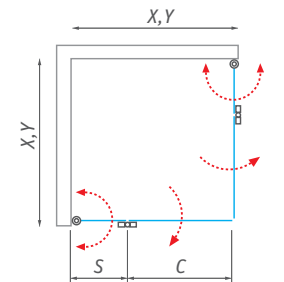

TZOL1 + TZOP1