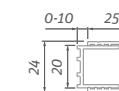

LZ sada profilov

LZDO1 + LZDO1
= rohový vstup s dvojkrídlovými dverami