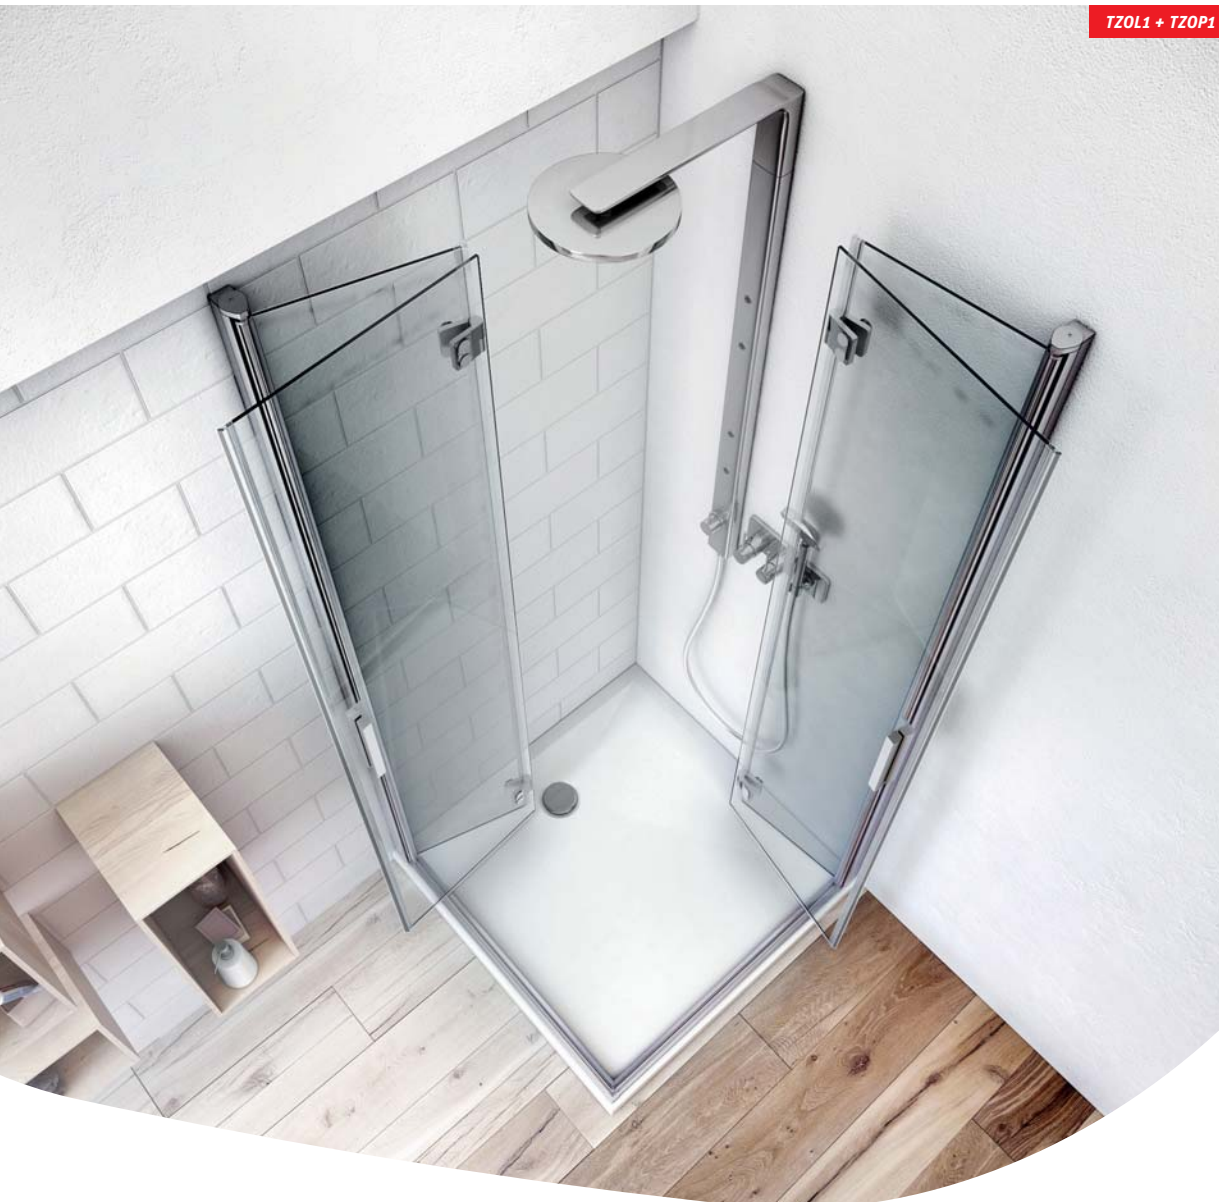

Dverné pánty sú na vnútornej strane zapustené v jednej rovine so sklom pre väčšie pohodlie pri čistení

Štvorcový sprchovací kút so skladacími dverami s otočným systémom. Najvyšší komfort pri sprchovaní vyvinutý pre každú situáciu v kúpeľni..

Vďaka skladacím otočným dverným segmentom môžu byť zložené úplne k stene a tým je zaistený veľký vstupný otvor, ktorý Vám poskytne maximálny komfort v kúpeľni.

sprchovacie kúty | tower line

TZOP(L)1 sprchové dvere zalamovacie

h* - výška sprchovacieho kúta vrátane kotviacích elementov

TYP	Objednávacie číslo	inštalčný rozmer (y)	výška (h)	šírka dverí (c)	šírka bočnice (s)	PROFIL	VÝPLŇ	spôsob dodania	CENA bez DPH
TZOP1/800	737-800000P-00-02	775-795	2012*	470	292-312	brillant	transparent	0	436 €
TZOP1/900	737-900000P-00-02	875-895	2012*	470	392-412	brillant	transparent	0	449 €
TZOP1/1000	737-100000P-00-02	975-995	2012*	570	392-412	brillant	transparent	0	466 €
TZOP1/1100	737-110000P-00-02	1075-1095	2012*	570	492-512	brillant	transparent	0	482 €
TZOP1/1200	737-120000P-00-02	1175-1195	2012*	670	492-512	brillant	transparent	0	496 €
TZOL1/800	737-800000L-00-02	775-795	2012*	470	292-312	brillant	transparent	0	436 €
TZOL1/900	737-900000L-00-02	875-895	2012*	470	392-412	brillant	transparent	0	449 €
TZOL1/1000	737-100000L-00-02	975-995	2012*	570	392-412	brillant	transparent	0	466 €
TZOL1/1100	737-110000L-00-02	1075-1095	2012*	570	492-512	brillant	transparent	0	482 €
TZOL1/1200	737-120000L-00-02	1175-1195	2012*	670	492-512	brillant	transparent	0	496 €