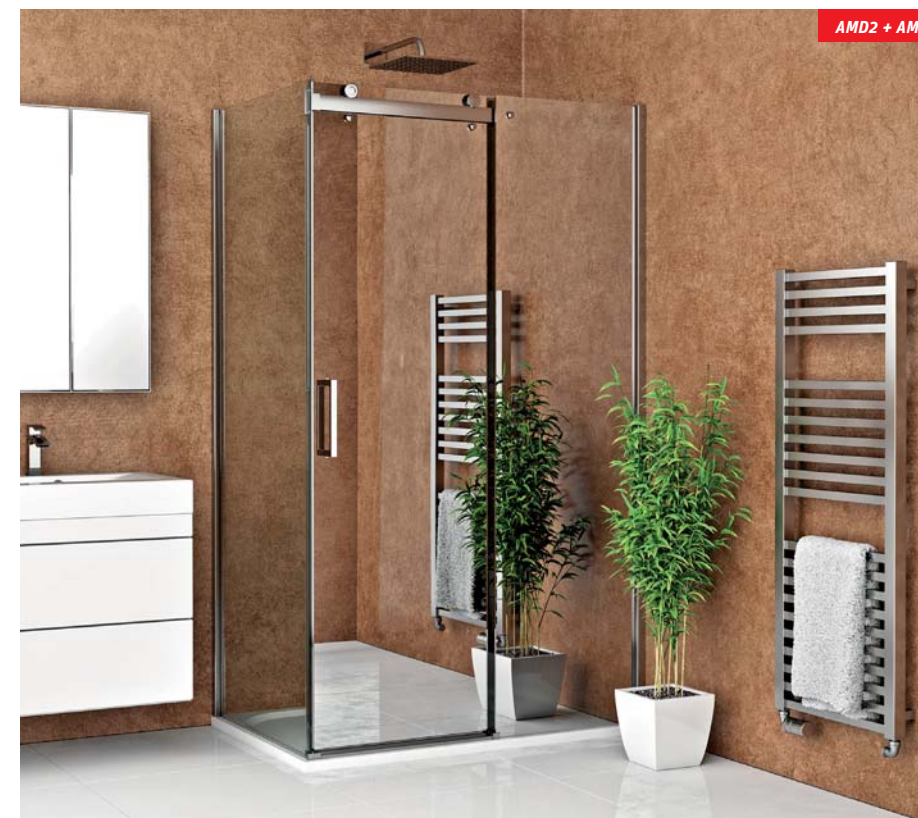

AMBIENT

AMBIENT

AMD2 + AMB

Nerezové ložiskové pojazdy

Prahové komponenty pre dokonalú tesnosť

Masívne multifunkčné držiadlo

AMD2 + AMB

AMBIENT LINE Vám teraz prináša zrkadlový lesk do Vašej kúpeľne