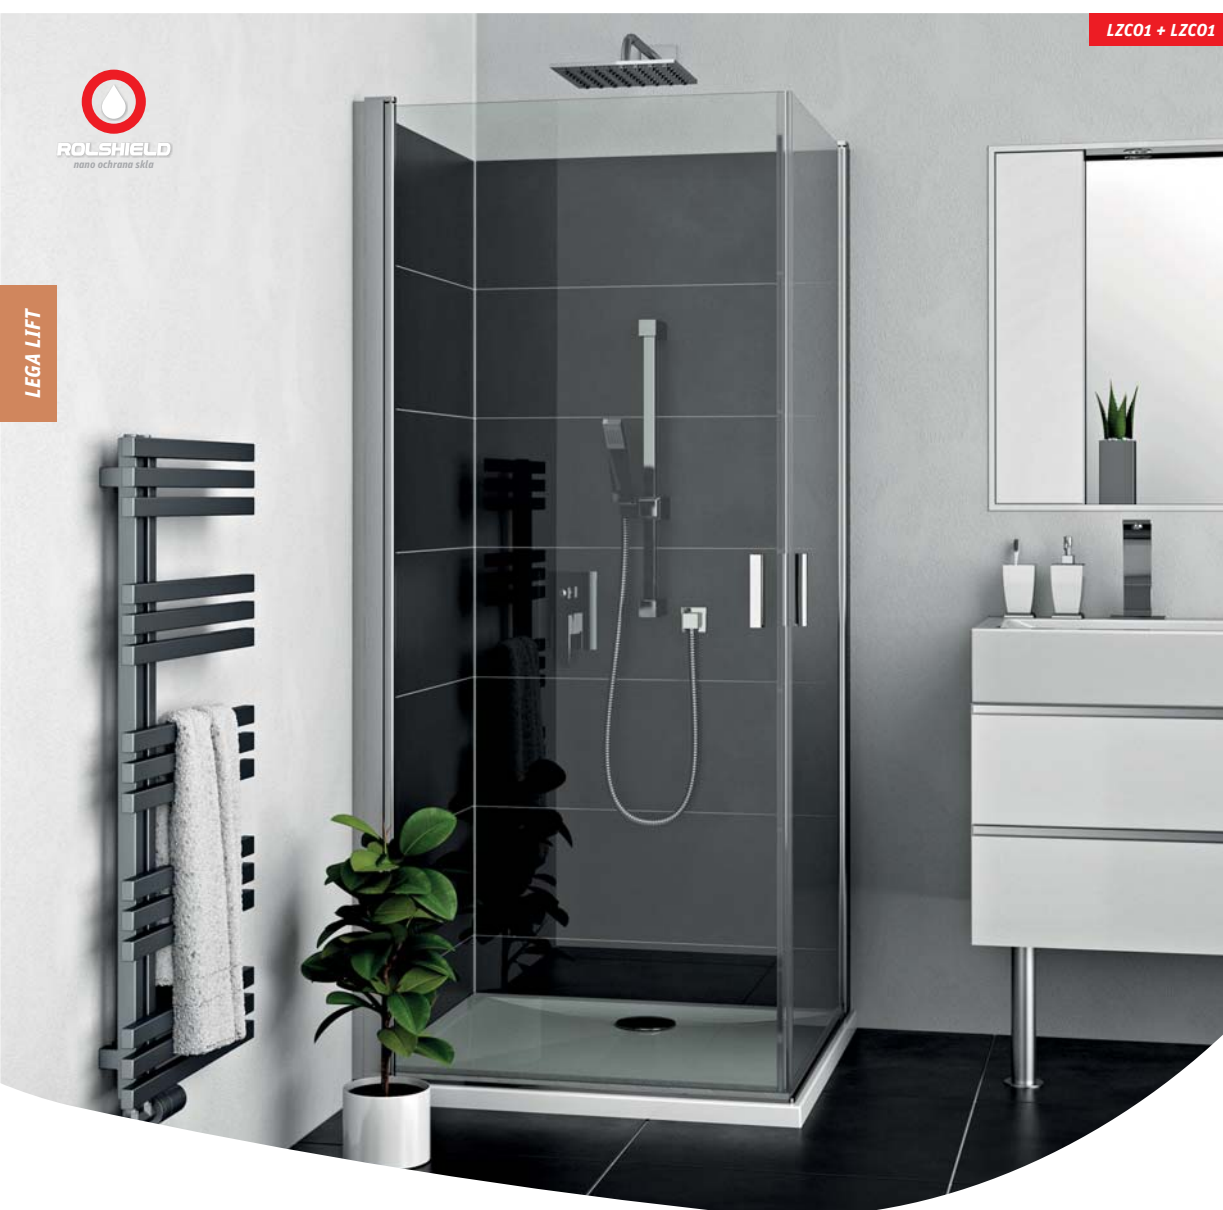

Profil s kvalitným zdvihovým mechanizmom pre ľahké otváranie

Výhoda jednoduchého obojstranného otvárania dverí

Nový dizajn držadla podčiarkuje elegantné línie celej série