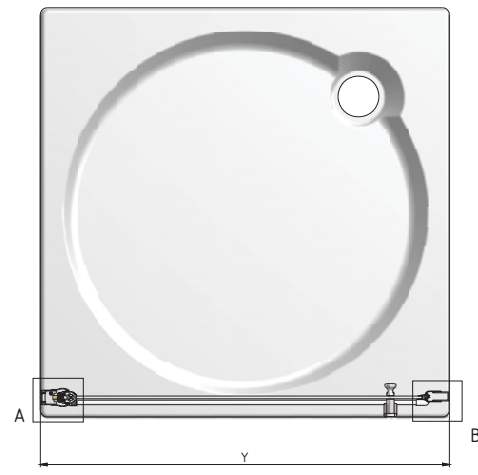

TCN1

Rozmerové označenie	Y (mm)
800	775-810
900	875-910
1000	975-1010
1100	1075-1110
1200	1175-1210