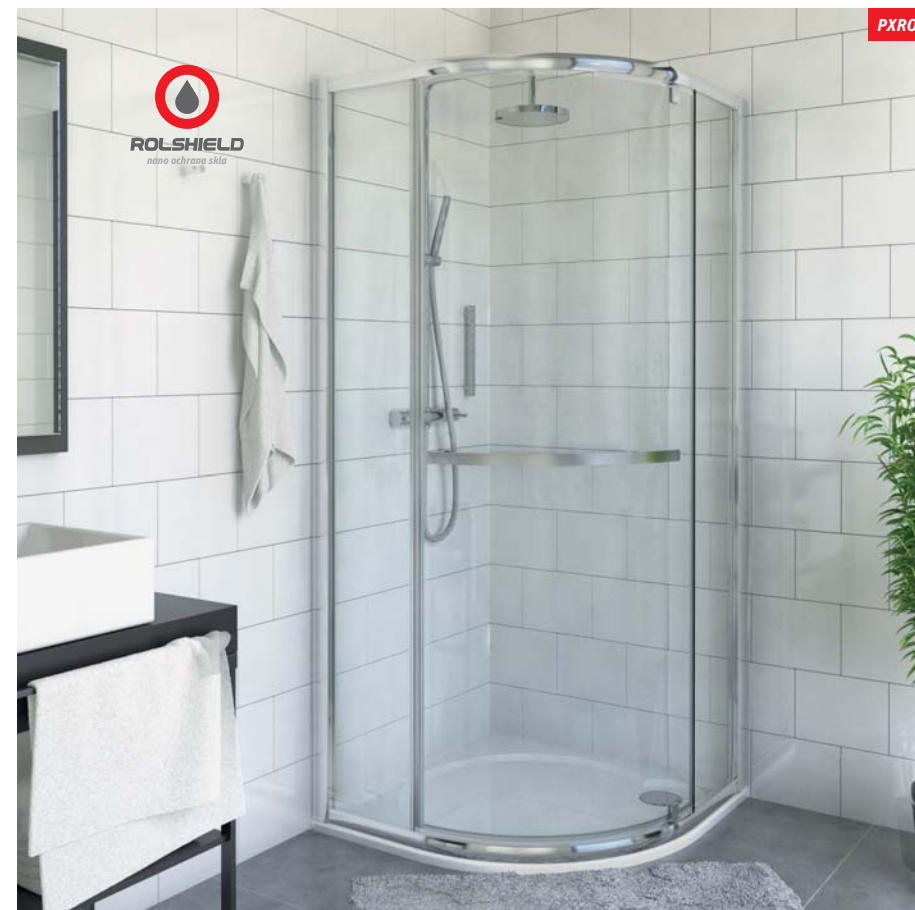

PXR2N

PXR2N

Držadlo v povrchovej úprave Brillant

Ložiskové pojazdy
s vysokou životnosťou

Spodné odklápacie pojazdy
pre jednoduchú údržbu

PXR01

PXR01 - univerzálne LAVÉ a PRÁVÉ vyhotovenie

Masívne multifunkčné
držadlo