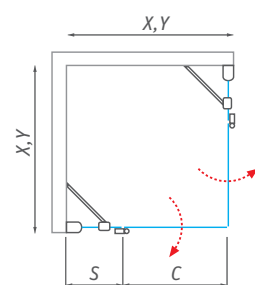

HBO1 atypické vyhotovenie

TYP	šírka (y)	výška (h)	PROFIL	VÝPLŇ	spôsob dodania	CENA bez DPH
HBO1	do 1200 mm	do 2400 mm	brillant premium	transparent	Z	730 €

HBO1 + HBO1