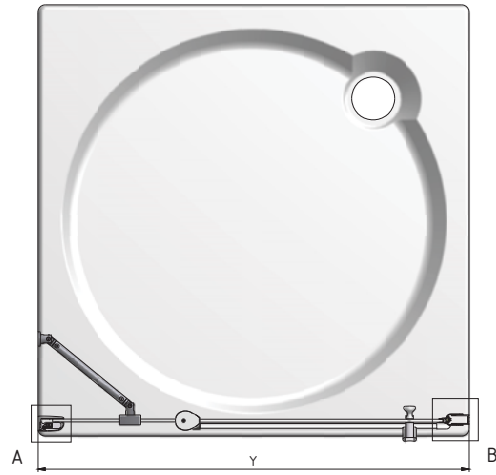

TOWER LINE

Rozmerové označenie	Y (mm)
800	775-810
900	875-910
1000	975-1010
1100	1075-1110
1200	1175-1210