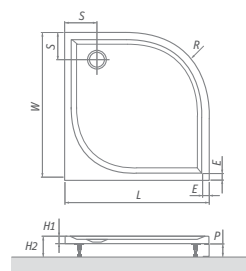

TYP	Objednávacie číslo	rozmery (mm)	spôsob dodania	CENA bez DPH	PANEL	Objednávacie číslo	CENA bez DPH
DREAM-M 800	8000151	800×800×30, R550	S	145 €	čelný 800	8010069	46 €
DREAM-M 900	8000150	900×900×30, R550	S	158 €	čelný 900	8010067	49 €

DREAM-M	L	W	H1	H2	S	P	E	R	Ø
800×800	800	800	30	110-130	150	100	40	550	90
900×900	900	900	30	110-130	180	100	40	550	90