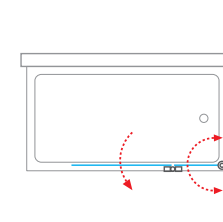

TZVL2

vaňová zástena sklápacia
s otočným stenovým systémom

TV2

vaňová zástena obojstranne
otvárateľná s pevnou časťou

TV1

vaňová zástena obojstranne otvárateľná

6 mm ESG Bezpečnostné sklo
Transparent O2

Farba profilu
Brillant OO / Striebro (elox) O1

TV2

vaňové zásteny | sklápacia

TZVL(P)2

h* - výška vaňovej zásteny vrátane kotviacích elementov

TYP	Objednávacie číslo	inštalčný rozmer (y)	výška (h)	šírka (c1)	šírka (c2)	PROFIL	VÝPLŇ	spôsob dodania	CENA bez DPH
TZVL2/1000	742-100000L-00-02	990-1005	1400*	420	520	brillant	transparent	0	439 €
TZVP2/1000	742-100000P-00-02	990-1005	1400*	420	520	brillant	transparent	0	439 €
TZVL2/1100	742-110000L-00-02	1090-1105	1400*	470	570	brillant	transparent	0	466 €
TZVP2/1100	742-110000P-00-02	1090-1105	1400*	470	570	brillant	transparent	0	466 €
TZVL2/1200	742-120000L-00-02	1190-1205	1400*	520	620	brillant	transparent	0	496 €
TZVP2/1200	742-120000P-00-02	1190-1205	1400*	520	620	brillant	transparent	0	496 €

TV2

h* - výška vaňovej zásteny vrátane kotviacích elementov

TYP	Objednávacie číslo	inštalčný rozmer (y)	výška (h)	šírka (c1)	šírka (c2)	PROFIL	VÝPLŇ	spôsob dodania	CENA bez DPH
TV2	732-9700000-00-02	970-980	1427*	430	540	brillant	transparent	S	274 €

TV1

TZVL2

Dverné pánty sú na vnútornej strane zapustené v jednej rovine so sklom, pre väčšie pohodlie pri čistení

Profil s kvalitným zdvihovým mechanizmom pre ľahké otváranie

TZVL(P)2 atypické vyhotovenie

TYP	šírka (y)	výška (h)	PROFIL	VÝPLŇ	spôsob dodania	CENA bez DPH
TZVL(P)2	do 1600 mm	do 1500 mm	brillant	transparent	Z	644 €
TZVL(P)2	do 1600 mm	do 1500 mm	brillant	chinchilla	Z	694 €
TZVL(P)2	do 1600 mm	do 1500 mm	brillant	rauch	Z	694 €
TZVL(P)2	do 1600 mm	do 1500 mm	brillant	satinato	Z	743 €

TV2 atypické vyhotovenie