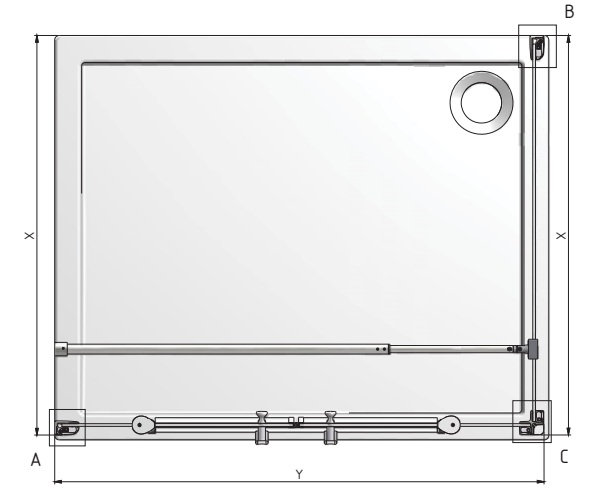

TOWER LINE

TDN2 + UB

Rozmerové označenie	X (mm)	Y (mm)
800	780-795	-
900	880-895	-
1000	980-995	-
1100	-	1080-1110
1200	-	1180-1210
1300	-	1280-1310
1400	-	1380-1410
1500	-	1480-1510