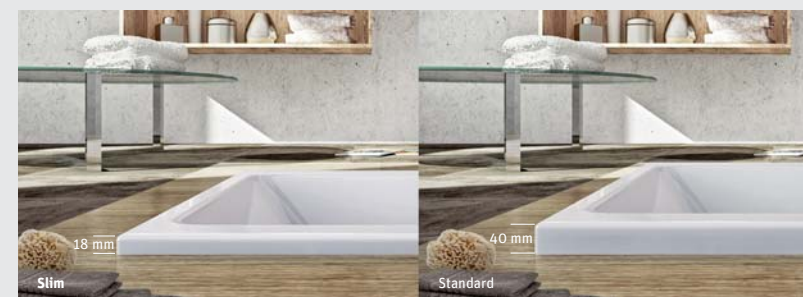

Nový extra tenký lem pre ešte luxusnejší kúpeľ ...