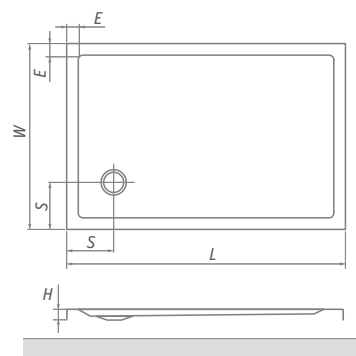

COLA-P	L	W	H	S	ϕ
800×800	800	800	170	140	60
900×900	900	900	170	140	60

FLAT KVADRO

obdĺžniková akrylátová sprchovacia vanička

TYP	Objednávacie číslo	rozmery (mm)	spôsob dodania	CENA bez DPH
FLAT KVADRO	8000161	800×900×50	S	135 €
FLAT KVADRO	8000121	1000×800×50	S	152 €
FLAT KVADRO	8000122	1000×900×50	S	158 €
FLAT KVADRO	8000248	1100×800×50	S	158 €
FLAT KVADRO	8000252	1100×900×50	S	165 €
FLAT KVADRO	8000123	1200×800×50	S	165 €
FLAT KVADRO	8000124	1200×900×50	S	172 €
FLAT KVADRO	8000160	1200×1000×50	S	181 €
FLAT KVADRO	8000249	1300×800×50	S	185 €
FLAT KVADRO	8000253	1300×900×50	S	195 €
FLAT KVADRO	8000125	1400×800×50	S	208 €
FLAT KVADRO	8000254	1400×900×50	S	218 €
FLAT KVADRO	8000251	1500×800×50	S	231 €
FLAT KVADRO	8000255	1500×900×50	S	241 €