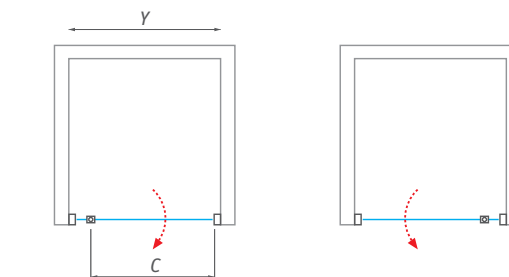

PXDO1N + PXBN

PXBN + PXDO1N