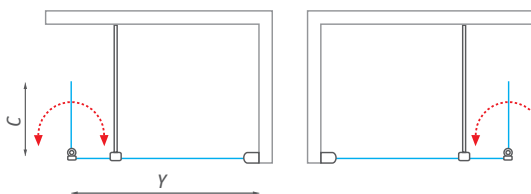

* s vyhotovením INTIMGLASS treba rozlišovať LAVÉ a PRAVÉ vyhotovenie

TCW1

TCW1 + TBS

Dĺžka teleskopické vzpery až do 1 500 mm

TCW1 - univerzálne LAVÉ a PRAVÉ vyhotovenie

TBS - univerzálne LAVÉ a PRAVÉ vyhotovenie