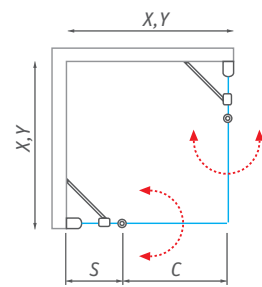

TDO1 + TDO1

štvorcový sprchovací kút
s dvojkřídlovými otváracími dverami

- kvalitný zdvihový mechanizmus je základnou podmienkou kvalitného otvárania dverí
- perfektná tesnosť a dlhá životnosť

- 6 mm ESG Bezpečnostné sklo
  Transparent O2
- Farba profilu
  Brillant OO / Striebro (elox) O1

TDO1 sprchové dvere jednokřídlové

h* - výška sprchovacieho kúta vrátane kotviacích elementov

TYP	Objednávacie číslo	inštalčný rozmer (y)	výška (h)	šírka dverí (c)	šírka bočnice (s)	PROFIL	VÝPLŇ	spôsob dodania	CENA bez DPH
TDO1/800	724-8000000-00-02	775-790	2019*	450	295-320	brillant	transparent	S	304 €
TDO1/800	724-8000000-01-02	775-790	2019*	450	295-320	striebo	transparent	O	287 €
TDO1/900	724-9000000-00-02	875-890	2019*	550	295-320	brillant	transparent	S	317 €
TDO1/900	724-9000000-01-02	875-890	2019*	550	295-320	striebo	transparent	S	304 €
TDO1/1000	724-1000000-00-02	975-990	2019*	650	295-320	brillant	transparent	S	334 €
TDO1/1000	724-1000000-01-02	975-990	2019*	650	295-320	striebo	transparent	S	317 €
TDO1/1100	724-1100000-00-02	1075-1090	2019*	650	395-420	brillant	transparent	O	350 €
TDO1/1100	724-1100000-01-02	1075-1090	2019*	650	395-420	striebo	transparent	O	334 €
TDO1/1200	724-1200000-00-02	1175-1190	2019*	750	395-420	brillant	transparent	S	367 €
TDO1/1200	724-1200000-01-02	1175-1190	2019*	750	395-420	striebo	transparent	O	350 €

TDO1 atypické vyhotovenie

TYP	šírka (y)	výška (h)	PROFIL	VÝPLŇ	spôsob dodania	CENA bez DPH
TDO1	do 1200 mm	do 2000 mm	striebo / brillant	transparent	Z	515 €
TDO1	do 1200 mm	do 2000 mm	striebo / brillant	intimglass*	Z	648 €
TDO1	do 1200 mm	do 2000 mm	striebo / brillant	chinchilla*	Z	555 €
TDO1	do 1200 mm	do 2000 mm	striebo / brillant	rauch	Z	555 €
TDO1	do 1200 mm	do 2000 mm	striebo / brillant	satinato*	Z	594 €