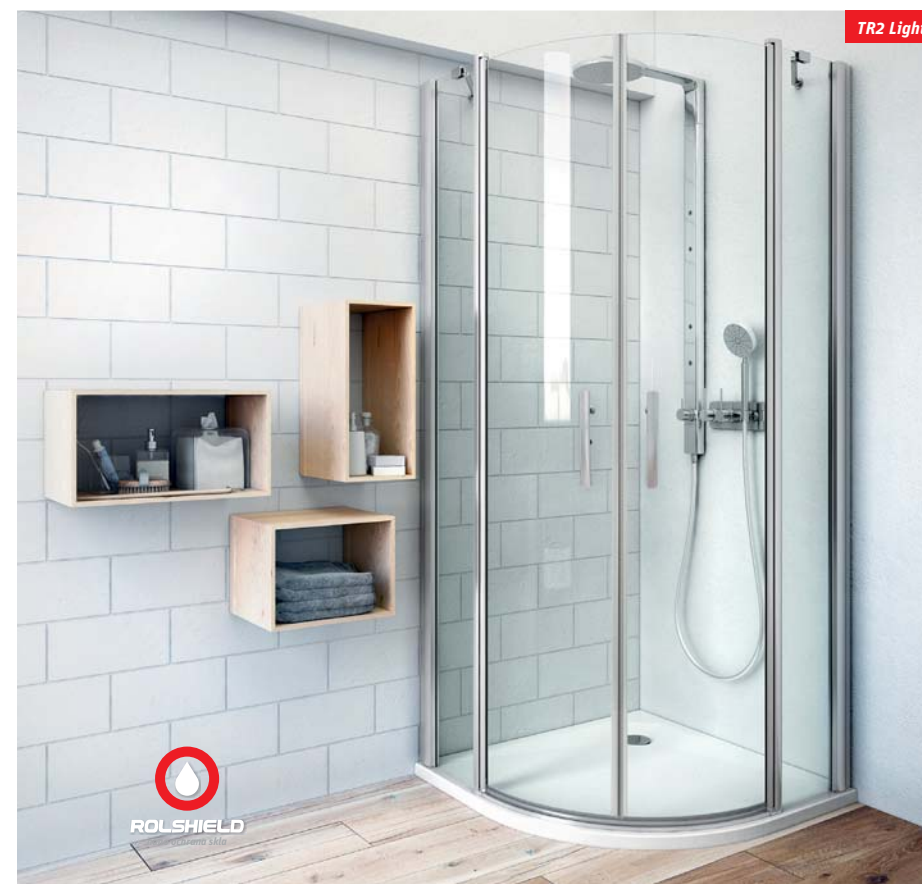

TR2 Light

TR2 Light

R - štandardný rádius R550, h* - výška sprchovacieho kúta vrátane kotviacích elementov

TYP	Objednávacie číslo	inštalačný rozmer (y)	výška (h)	šírka dverí (c)	šírka bočnice (s)	PROFIL	VÝPLŇ	spôsob dodania	CENA bez DPH
TR2 LIGHT 900	738-9000000-00-02	870-890	2017*	420	300-320	brillant	transparent	S	598 €

TR2 LIGHT najpredávanejší kút s dvojkřídlými dveřmi teraz ako výhodná ponuka

- jednoduché držadlo v povrchovej úprave Brillant
- namiesto stenového uchytenia EASY INSTALL je použitý jednoduchý systém stenového a rámového profilu

TR2 Design Plus