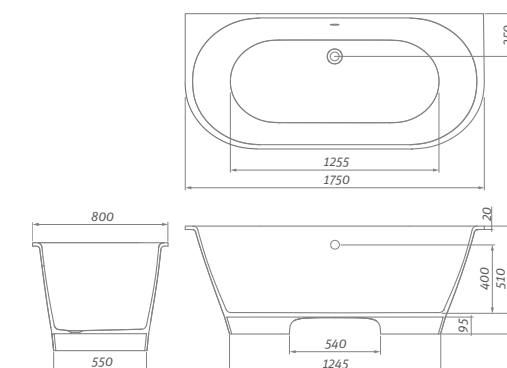

STONE GRANDE

vaňa z liateho mramoru

175 × 80

TYP	Objednávacie číslo	rozmery (mm)	objem (l)	spôsob dodania	CENA bez DPH
STONE GRANDE	9920000	1750×800	240	Z	1 467 €

súčasťou vane je integrovaný click-clack sifón
hmotnosť: 133 kg