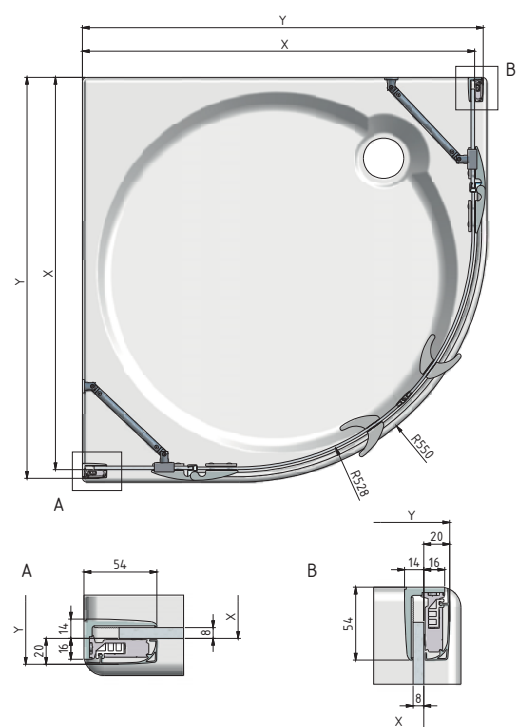

WALK IN H

Rozmerové označenie	X (mm)
1000	970
1200	1170
1400	1370
1500	1470

ELEGANT LINE

WALK IN I

skutočné rozmery vid' nákrés

ELEGANT LINE

GR2

Rozmerové označenie	X (mm)	Y (mm)
800	755-775	775-795
900	855-875	875-895
1000	955-975	975-995