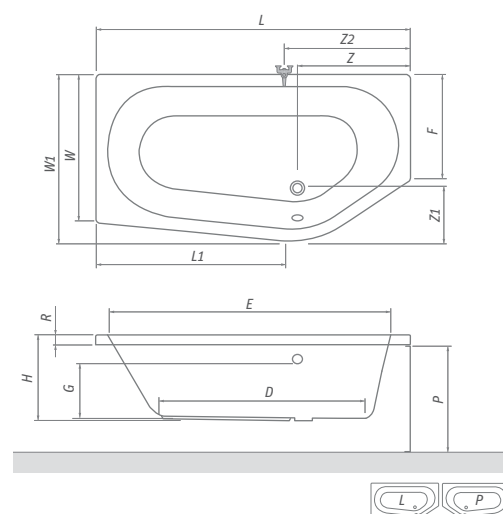

ACTIVA NEO

priestranná asymetrická rohová vaňa

150 x 90 / 160 x 90 / 170 x 90

Nový dizajn vane ACTIVA NEO poskytuje maximálny priestor a ako jediná na trhu prináša pohodlný kúpeľ aj do menších kúpeľní!

Teraz ako NOVINKA
2 ks luxusných chrómových madiel
v základnej cene ZADARMO!

odporúčané príslušenstvo nožičky EXCLUSIVE str. 147

BVP(L)2

TYP	Objednávacie číslo	rozmery (mm)	objem (l)	spôsob dodania	CENA bez DPH
ACTIVA NEO 150 (L)	9840100	1500x900	210	S	277 €
ACTIVA NEO 150 (P)	9850100	1500x900	210	S	277 €
ACTIVA NEO 160 (L)	9860100	1600x900	215	S	284 €
ACTIVA NEO 160 (P)	9870100	1600x900	215	S	284 €
ACTIVA NEO 170 (L)	9880100	1700x900	230	S	330 €
ACTIVA NEO 170 (P)	9890100	1700x900	230	S	330 €

TYP	Objednávacie číslo	rozmery (mm)	spôsob dodania	CENA bez DPH
ČELNÝ PANEL 150	9840001	výška = 570	S	185 €
ČELNÝ PANEL 160	9860001	výška = 570	S	191 €
ČELNÝ PANEL 170	9880001	výška = 570	S	201 €

ACTIVA NEO	L	W1	W	H	G	D	R	P	L1	E	F	Z	Z1	Z2
1500x900	1500	800	900	460	350	1000	40	570	850	1380	560	530	300	550
1600x900	1600	800	900	460	350	1100	40	570	980	1480	560	530	300	550
1700x900	1600	800	900	460	350	1150	40	570	1060	1580	560	530	300	550

Rozmery:

vane / akrylátové

ACTIVA NEO SEAT vaňa s integrovaným sklopným sedadlom

TYP	Objednávacie číslo	rozmery (mm)	spôsob dodania	CENA bez DPH
ACTIVA NEO SEAT 150 (L)	9840050	1500x900	0	496 €
ACTIVA NEO SEAT 150 (P)	9850050	1500x900	0	496 €
ACTIVA NEO SEAT 160 (L)	9860050	1600x900	0	502 €
ACTIVA NEO SEAT 160 (P)	9870050	1600x900	0	502 €
ACTIVA NEO SEAT 170 (L)	9880050	1700x900	0	552 €
ACTIVA NEO SEAT 170 (P)	9890050	1700x900	0	552 €

BVL(P)2 vaňová zástena s poličkou a praktickým háčikom