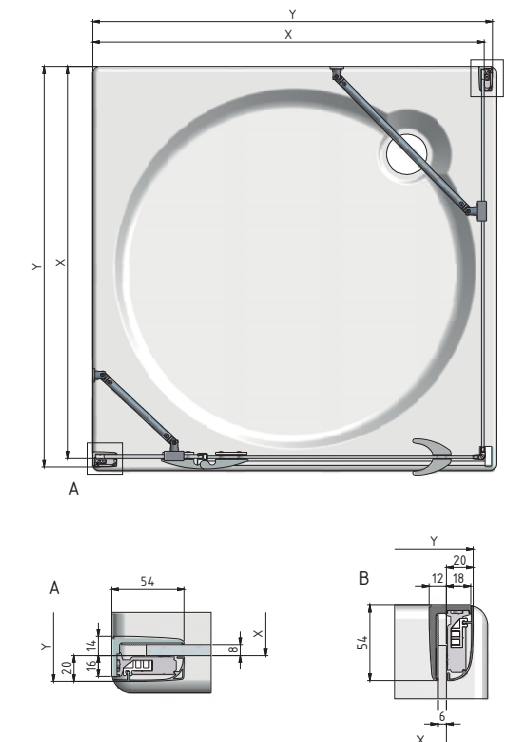

GDOL1 + GBP

Rozmerové označenie	X (mm)	Y (mm)
800	755-780	775-800
900	855-880	875-900
1000	955-980	975-1000