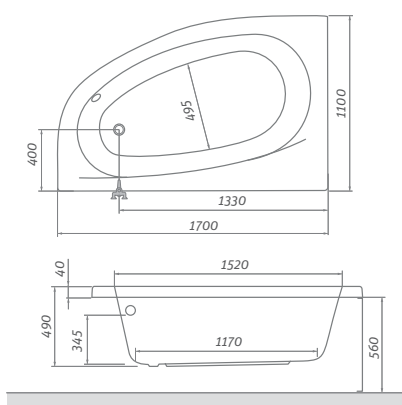

HARMONIA

asymetrická rohová akrylátová vaňa

150 x 95 / 160 x 95

TYP	Objednávacie číslo	rozmery (mm)	objem (l)	spôsob dodania	CENA bez DPH
HARMONIA 150 (L)	9800000	1500x950	200	S	251 €
HARMONIA 150 (P)	9810000	1500x950	200	S	251 €
HARMONIA 160 (L)	9820000	1600x950	225	S	261 €
HARMONIA 160 (P)	9830000	1600x950	225	S	261 €

TYP	Objednávacie číslo	rozmery (mm)	spôsob dodania	CENA bez DPH
ČELNÝ PANEL 150	9800001	výška = 560	S	119 €
ČELNÝ PANEL 160	9820001	výška = 560	S	129 €

HARMONIA	L	W	H	G	D	R	P	S	E	Z1	Z2
1500x950	1500	950	450	330	1050	40	560	440	1390	905	515
1600x950	1600	950	470	335	1205	40	560	475	1490	965	515

vane / akrylátové

150 x 80

asymetrická rohová akrylátová vaňa

EVA SIDE

TYP	Objednávacie číslo	rozmery (mm)	objem (l)	spôsob dodania	CENA bez DPH
EVA SIDE 150x80 (L)	9780000	1500x800	200	S	208 €
EVA SIDE 150x80 (P)	9790000	1500x800	200	S	208 €

TYP	Objednávacie číslo	rozmery (mm)	spôsob dodania	CENA bez DPH
ČELNÝ PANEL 150 (L)	9780001	výška = 540	S	72 €
ČELNÝ PANEL 150 (P)	9790001	výška = 540	S	72 €
BOČNÝ PANEL 55	9780002	výška = 540	S	89 €

ISABELLA NEO

asymetrická rohová akrylátová vaňa

170 x 110

TYP	Objednávacie číslo	rozmery (mm)	objem (l)	spôsob dodania	CENA bez DPH
ISABELLA NEO 170 (L)	9700000	1700x1100	240	S	380 €
ISABELLA NEO 170 (P)	9710000	1700x1100	240	S	380 €

TYP	Objednávacie číslo	rozmery (mm)	spôsob dodania	CENA bez DPH
ČELNÝ 170 LEFT	9700001	výška = 570	S	155 €
ČELNÝ 170 RIGHT	9710001	výška = 570	S	155 €

MINI

asymetrická rohová akrylátová vaňa

160 x 70

TYP	Objednávacie číslo	rozmery (mm)	objem (l)	spôsob dodania	CENA bez DPH
MINI 160x70 (L)	N-8000073	1600x700	210	S	172 €
MINI 160x70 (P)	N-8000074	1600x700	210	S	172 €

VANE