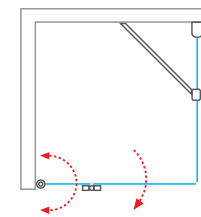

TZOL1 + TZOP1

Štvorcový sprchovací kút so skladacími dverami a otočným systémom

TDN1 sprchové dvere jednokřídlové na inštaláciu do niky

- kvalitný zdvihový mechanizmus je základnou podmienkou ľahkého otvárania dverí

6 mm ESG Bezpečnostné sklo
Transparent O2

Farba profilu
Brillant OO / Striebro (elox) O1

Dverné pánty sú na vnútornej strane zapustené v jednej rovine so sklom pre väčšie pohodlie pri čistení

Štvorcový sprchovací kút so skladacími dverami s otočným systémom. Najvyšší komfort pri sprchovaní vyvinutý pre každú situáciu v kúpeľni..

Vďaka skladacím otočným dverným segmentom môžu byť zložené úplne k stene a tým je zaistený veľký vstupný otvor, ktorý Vám poskytne maximálny komfort v kúpeľni.

sprchovacie kúty | tower line

TZOP(L)1 sprchové dvere zalamovacie

h* - výška sprchovacieho kúta vrátane kotviacích elementov