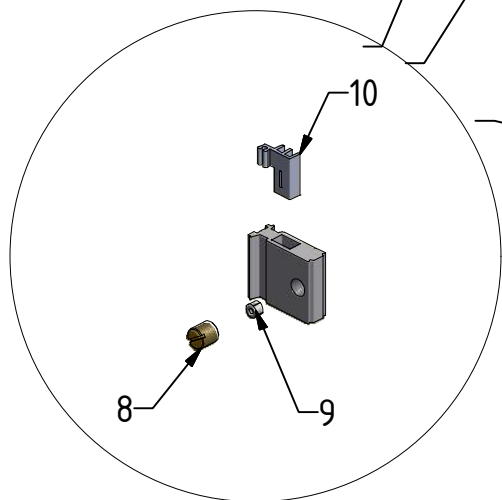

# TB+TCO1

	TCO1		TB	
	X	Y	V	Z
700	-	-	650-670	667-687
750	-	-	700-720	717-737
800	765-780	785-800	750-770	767-787
900	865-880	885-900	850-870	867-887
1000	965-980	985-1000	950-970	967-987

manual TD01 (TC01)

(DE) Behandelten Seite (INNERE)  
 (FR) Face traitée (INTERIEUR)  
 (GB) Treated side (INTERIOR)  
 (CZ) Ošetřená strana (INTERIER)

E  
4x

(DE) Marke BLAU (äußere)  
 (FR) Repère BLEU (EXTERIEUR)  
 (GB) Sing BLUE (EXTERIOR)  
 (CZ) Modrý čtvereček (EXTERIER)