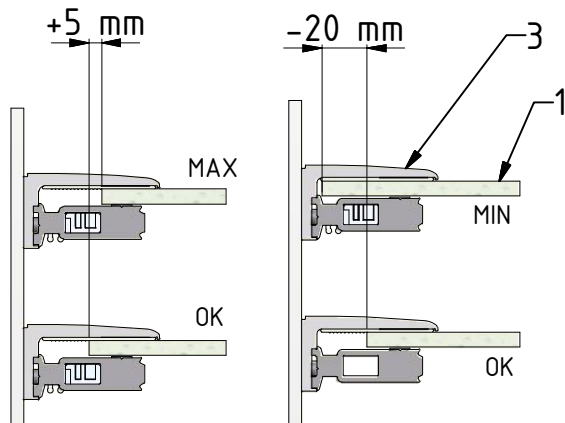

(DE) Behandelten Seite (INNERE)
(FR) Face traitée (INTERIEUR)
(GB) Treated side (INTERIOR)
(CZ) Ošetřená strana (INTERIER)

E
4x

(DE) Marke BLAU (äußere)
(FR) Repère BLEU (EXTERIEUR)
(GB) Sing BLUE (EXTERIOR)
(CZ) Modrý čtvereček (EXTERIER)

E