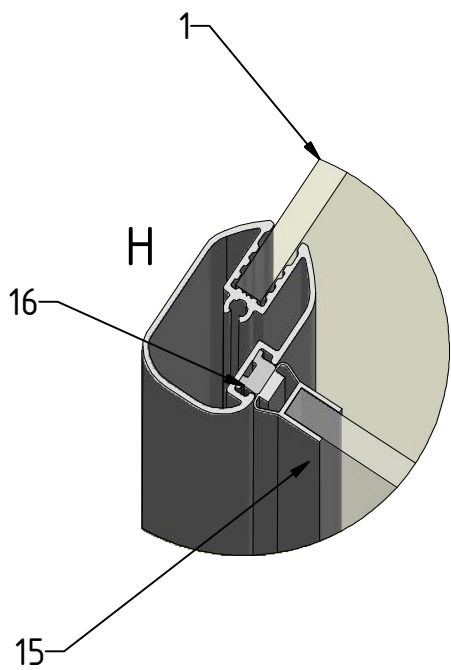

# TB+TCO1

	TCO1		TB	
	X	Y	V	Z
700	-	-	650-670	667-687
750	-	-	700-720	717-737
800	765-780	785-800	750-770	767-787
900	865-880	885-900	850-870	867-887
1000	965-980	985-1000	950-970	967-987

manual TD01 (TC01)

(DE) Behandelten Seite (INNERE)  
 (FR) Face traitée (INTERIEUR)  
 (GB) Treated side (INTERIOR)  
 (CZ) Ošetřená strana (INTERIER)

E  
4x

(DE) Marke BLAU (äußere)  
 (FR) Repère BLEU (EXTERIEUR)  
 (GB) Sing BLUE (EXTERIOR)  
 (CZ) Modrý čtvereček (EXTERIER)

# TB LEFT