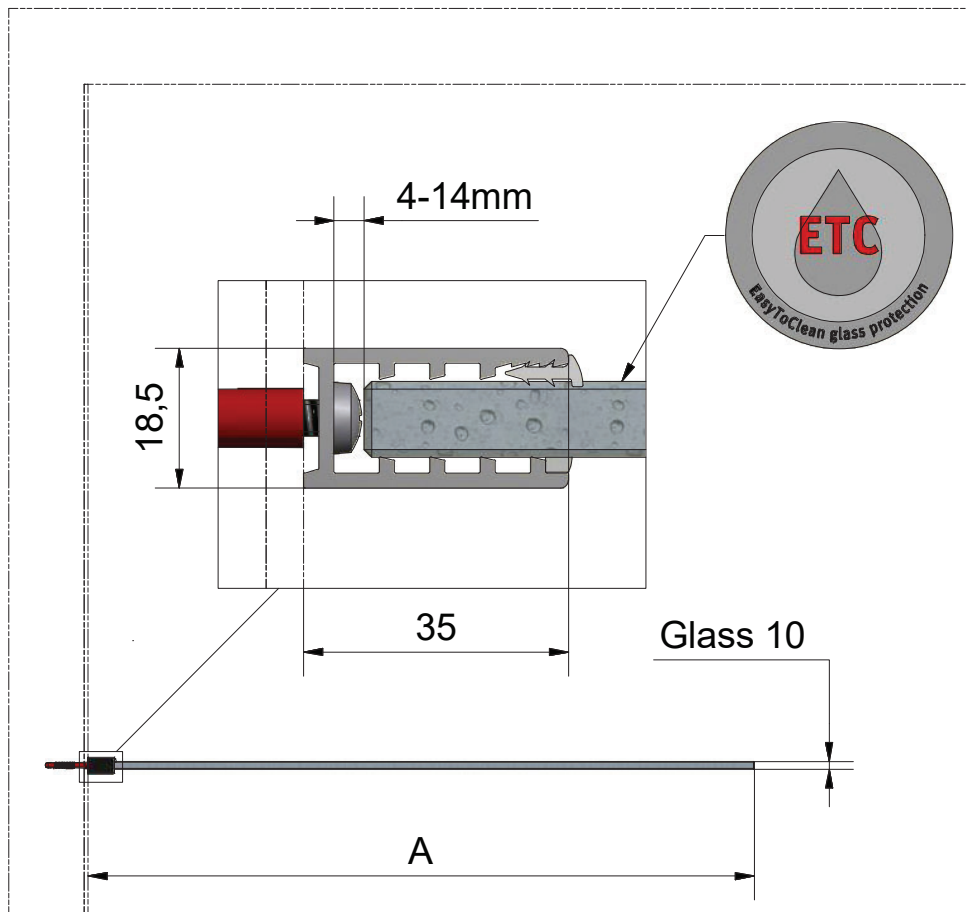

ALINA TWF

ALINA TWF			
TYPE	A (mm)	Id. brillant/transparent	Id. black/transparent
400	380-390	AI TWF 040200 VPE	AI TWF 040200 NPE
500	480-490	AI TWF 050200 VPE	AI TWF 050200 NPE
600	580-590	AI TWF 060200 VPE	AI TWF 060200 NPE
700	680-690	AI TWF 070200 VPE	AI TWF 070200 NPE
800	780-790	AI TWF 080200 VPE	AI TWF 080200 NPE
900	880-890	AI TWF 090200 VPE	AI TWF 090200 NPE
1000	980-990	AI TWF 100200 VPE	AI TWF 100200 NPE
1100	1080-1090	AI TWF 110200 VPE	AI TWF 110200 NPE
1200	1180-1190	AI TWF 120200 VPE	AI TWF 120200 NPE
1400	1380-1390	AI TWF 140200 VPE	AI TWF 140200 NPE