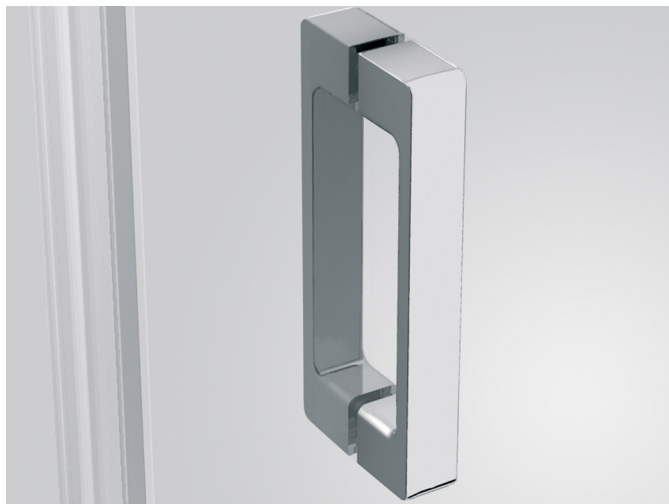

Assembling Instruction
Montageanleitung
Notice de montage
Montážní návod

Shower for life