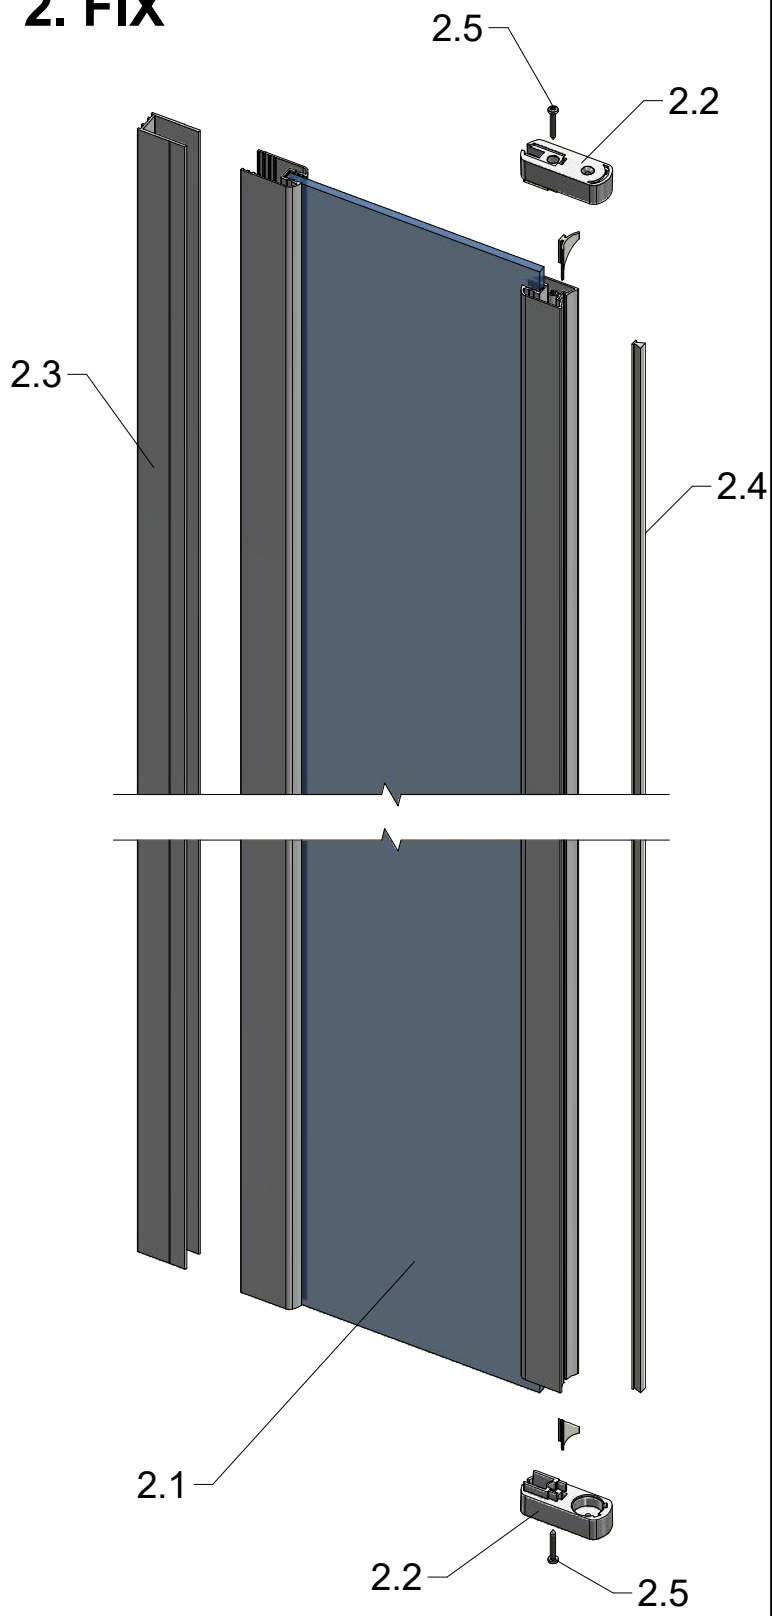

2. FIX

3. P6285