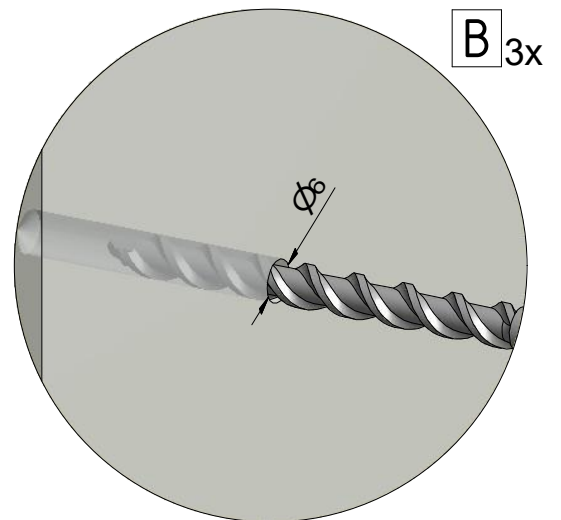

7. 1x (P291)

8. 1x (M4364)

ST 3,9 x 35

2.

1. 1x (V247)

1.

(1: 1)
Label ETC 30mm

DECOR FOLIE
OUTSIDE