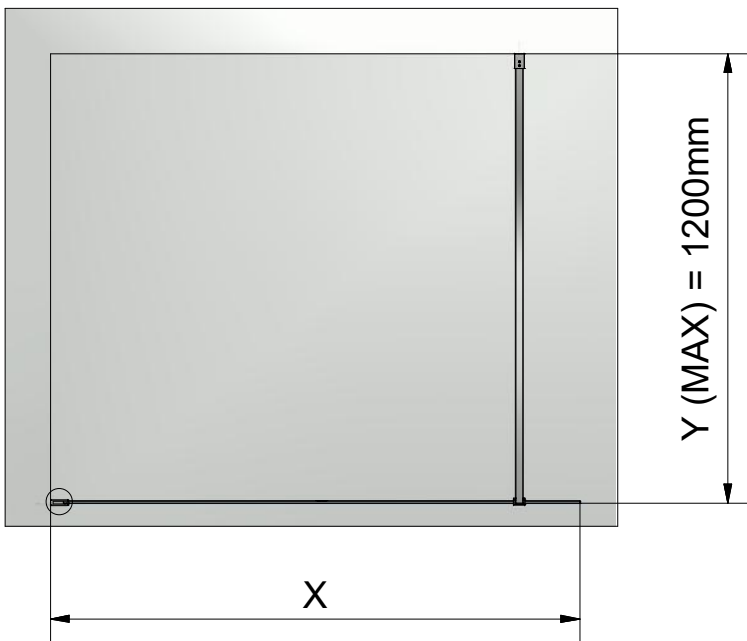

Sanitary Systems

Roth Calida TWF

Roth

**Montageanleitung
Assembling Instruction
Montážní návod**

Shower for life

TYPE	X MIN (mm)	X MAX (mm)
WALK IN 800	773	800
WALK IN 900	873	900
WALK IN 1000	973	1000
WALK IN 1100	1073	1100
WALK IN 1200	1173	1200
WALK IN 1400	1373	1400

1. 1x (V247)

2. 1x (P290)

3. 1x

4. 4x (M0511)

∅ 6

5. 4x (M0811)

ST 3,9 x 35

6. 1x (T42)

7. 1x (P291)

8. 1x (M4364)

ST 3,9 x 35

2.

1. 1x (V247)

1.

(1: 1)
Label ETC 30mm

DECOR FOLIE
OUTSIDE