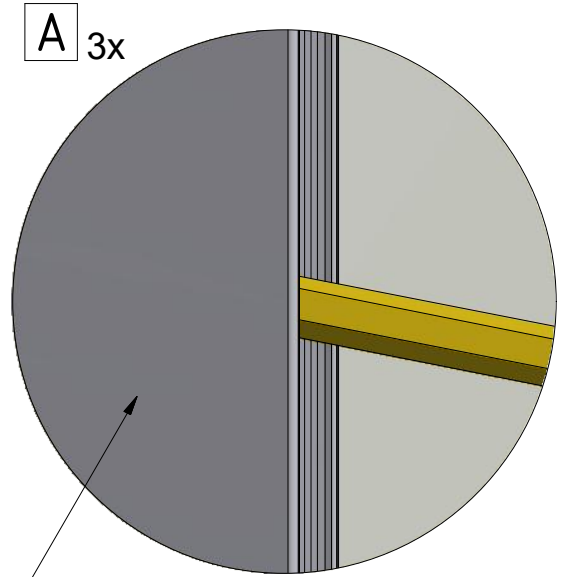

Sanitary Systems

Roth Calida TWF

Roth

**Montageanleitung
Assembling Instruction
Montážní návod**

Shower for life

TYPE	X MIN (mm)	X MAX (mm)
WALK IN 800	773	800
WALK IN 900	873	900
WALK IN 1000	973	1000
WALK IN 1100	1073	1100
WALK IN 1200	1173	1200
WALK IN 1400	1373	1400

1. 1x (V247)

2. 1x (P290)

3. 1x

4. 4x (M0511)

∅ 6

5. 4x (M0811)

ST 3,9 x 35

6. 1x (T42)

7. 1x (P291)

8. 1x (M4364)

ST 3,9 x 35

2.

1. 1x (V247)

1.

(1: 1)
Label ETC 30mm

DECOR FOLIE
OUTSIDE