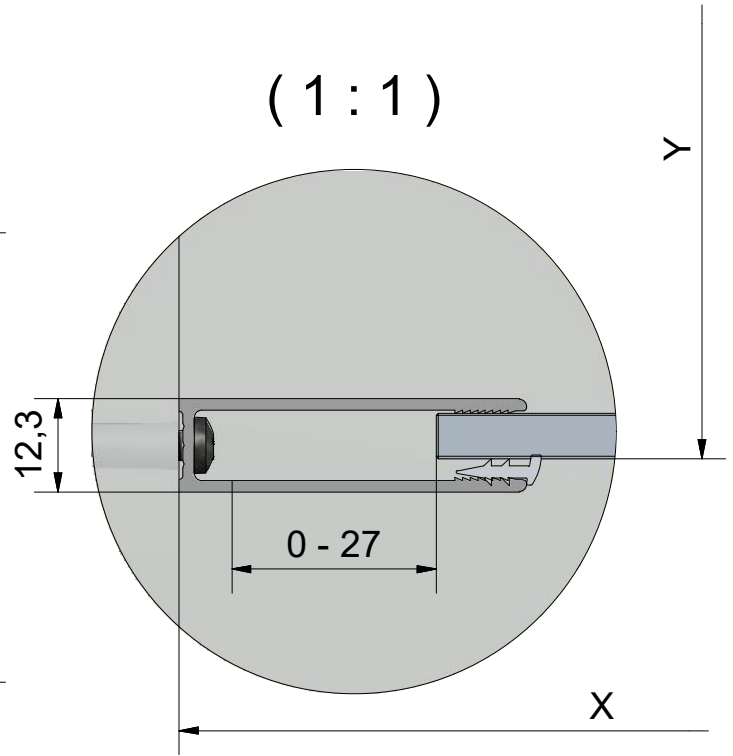

Sanitary Systems

Roth Calida TWF

Roth

**Montageanleitung
Assembling Instruction
Montážní návod**

Shower for life

TYPE	X MIN (mm)	X MAX (mm)
WALK IN 800	773	800
WALK IN 900	873	900
WALK IN 1000	973	1000
WALK IN 1100	1073	1100
WALK IN 1200	1173	1200
WALK IN 1400	1373	1400

1. 1x (V247)

2. 1x (P290)

3. 1x

4. 4x (M0511)

∅ 6

5. 4x (M0811)

ST 3,9 x 35

6. 1x (T42)

7. 1x (P291)

8. 1x (M4364)

ST 3,9 x 35

2.

1. 1x (V247)

1.

(1: 1)
Label ETC 30mm

DECOR FOLIE
OUTSIDE