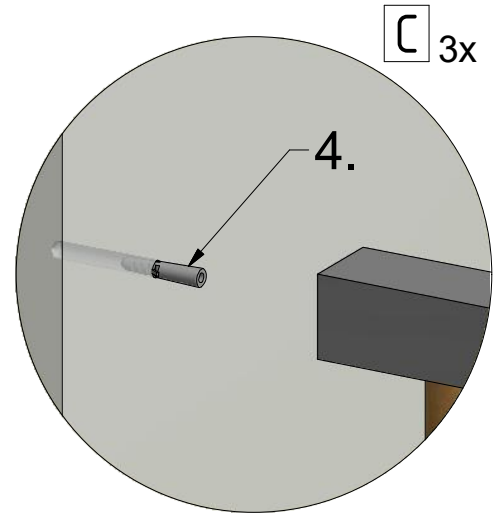

7. 1x (P291)

8. 1x (M4364)

ST 3,9 x 35

2.

1. 1x (V247)

1.

(1: 1)
Label ETC 30mm

DECOR FOLIE
OUTSIDE