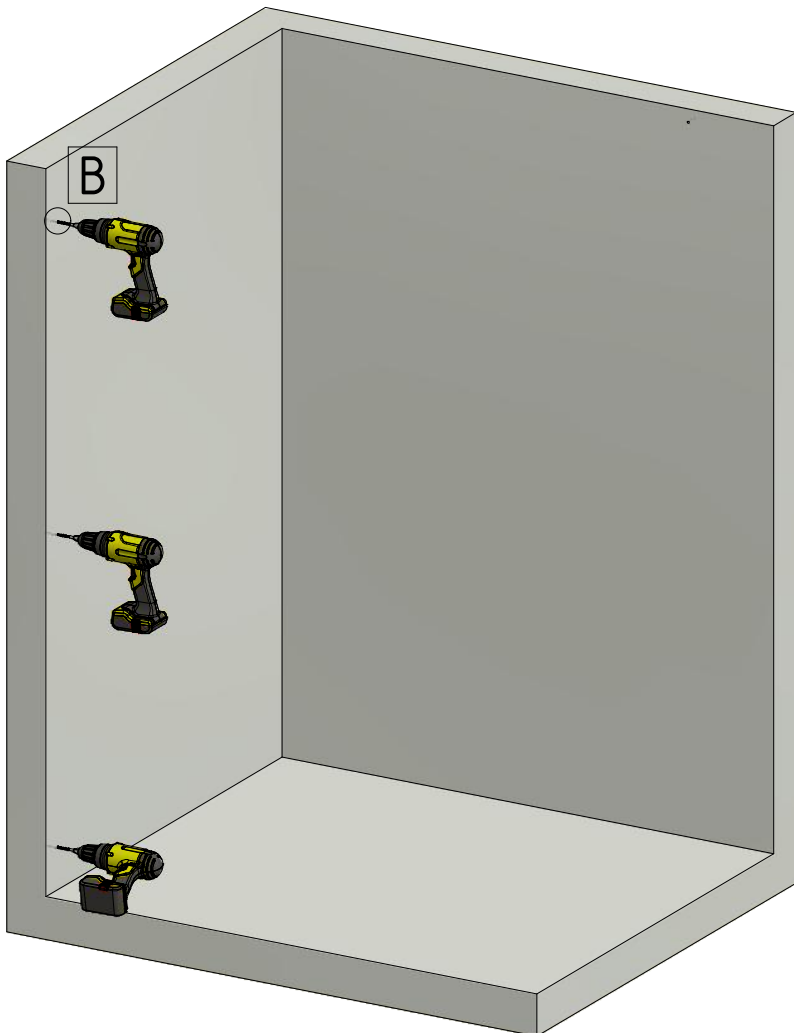

7. 1x (P291)

8. 1x (M4364)

ST 3,9 x 35

2.

1. 1x (V247)

1.

(1: 1)
Label ETC 30mm

DECOR FOLIE
OUTSIDE