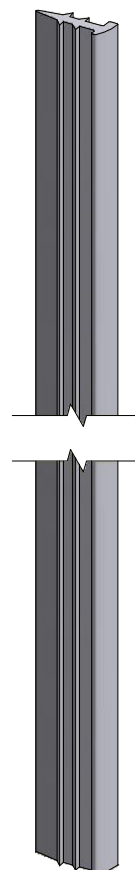

Sanitary Systems

Roth Calida TWF

Roth

**Montageanleitung
Assembling Instruction
Montážní návod**

Shower for life

TYPE	X MIN (mm)	X MAX (mm)
WALK IN 800	773	800
WALK IN 900	873	900
WALK IN 1000	973	1000
WALK IN 1100	1073	1100
WALK IN 1200	1173	1200
WALK IN 1400	1373	1400

1. 1x (V247)

2. 1x (P290)

3. 1x

4. 4x (M0511)

∅ 6

5. 4x (M0811)

ST 3,9 x 35

6. 1x (T42)

7. 1x (P291)

8. 1x (M4364)

ST 3,9 x 35

2.

1. 1x (V247)

1.

(1: 1)
Label ETC 30mm

DECOR FOLIE
OUTSIDE