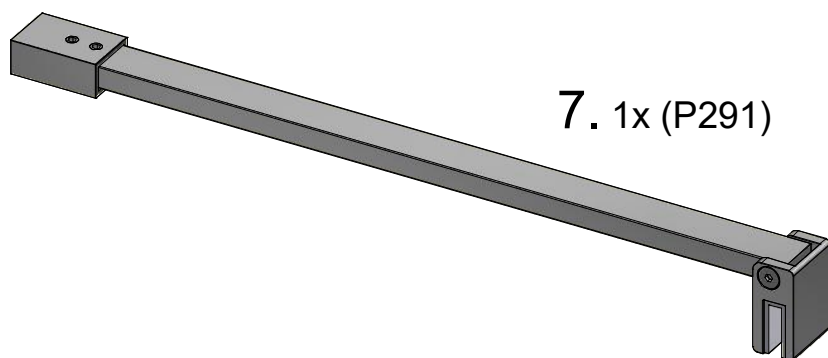

Sanitary Systems

Roth Calida TWF

Roth

**Montageanleitung
Assembling Instruction
Montážní návod**

Shower for life

TYPE	X MIN (mm)	X MAX (mm)
WALK IN 800	773	800
WALK IN 900	873	900
WALK IN 1000	973	1000
WALK IN 1100	1073	1100
WALK IN 1200	1173	1200
WALK IN 1400	1373	1400

1. 1x (V247)

2. 1x (P290)

3. 1x

4. 4x (M0511)

∅ 6

5. 4x (M0811)

ST 3,9 x 35

6. 1x (T42)

7. 1x (P291)

8. 1x (M4364)

ST 3,9 x 35

2.

1. 1x (V247)

1.

(1: 1)
Label ETC 30mm

DECOR FOLIE
OUTSIDE