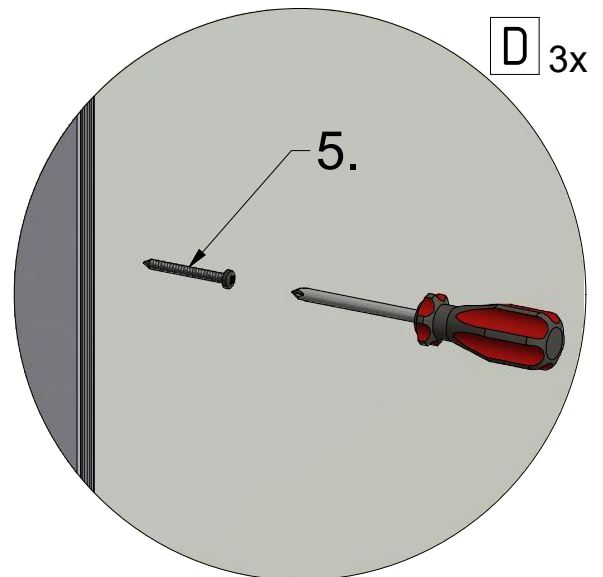

7. 1x (P291)

8. 1x (M4364)

ST 3,9 x 35

2.

1. 1x (V247)

1.

(1: 1)
Label ETC 30mm

DECOR FOLIE
OUTSIDE