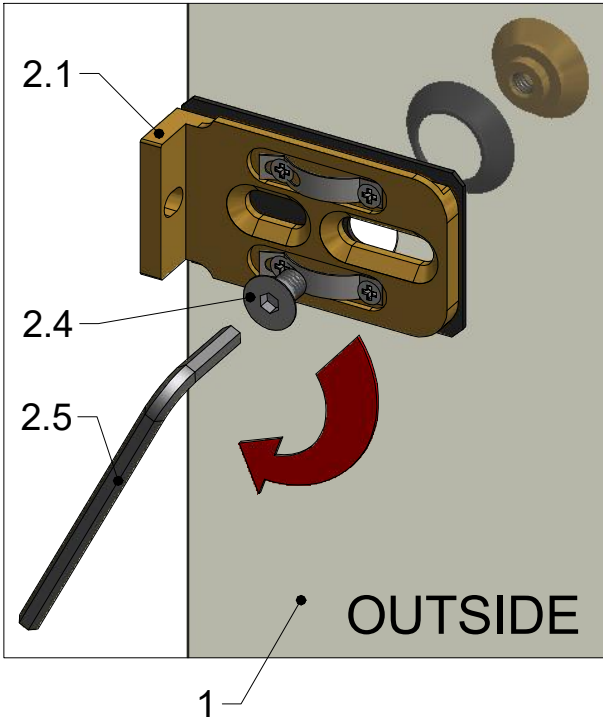

Sanitary Systems

Roth Melina MI TWF

Roth

Assembling Instruction
Montageanleitung
Notice de montage
Montážní návod

Shower for life

MELINA TWF

MELINA TWF				
TYPE	A (mm)	Id. chrome/transpare	Id. black/transparent	Id. gold/transparent
800	785-800	MI TWF 080200 VPE	MI TWF 080200 NPE	MI TWF 080200 GPE
900	885-900	MI TWF 090200 VPE	MI TWF 090200 NPE	MI TWF 090200 GPE
1000	985-1000	MI TWF 100200 VPE	MI TWF 100200 NPE	MI TWF 100200 GPE
1100	1085-1100	MI TWF 110200 VPE	MI TWF 110200 NPE	MI TWF 110200 GPE
1200	1185-1200	MI TWF 120200 VPE	MI TWF 120200 NPE	MI TWF 120200 GPE
1300	1285-1300	MI TWF 130200 VPE	MI TWF 130200 NPE	MI TWF 130200 GPE
1400	1385-1400	MI TWF 140200 VPE	MI TWF 140200 NPE	MI TWF 140200 GPE
1500	1485-1500	MI TWF 150200 VPE	MI TWF 150200 NPE	MI TWF 150200 GPE
1600	1585-1600	MI TWF 160200 VPE	MI TWF 160200 NPE	MI TWF 160200 GPE

MELINA TWF

Wall clamp

Wall bar

MI TWF

POS	PREVIEW	PCS	SPARE PART
1		1	V322
2		2	P334
3		1	MB3246
4		1	P335

1. V322

SIZE	GLASS	SPARE PART
800	clear glass	ND03-0981-02
900	clear glass	ND03-0982-02
1000	clear glass	ND03-0983-02
1100	clear glass	ND03-0984-02
1200	clear glass	ND03-0985-02
1300	clear glass	ND03-0986-02
1400	clear glass	ND03-0987-02
1500	clear glass	ND03-0988-02
1600	clear glass	ND03-0989-02

2. P334

Wall clamp colour	SPARE PART
chrome	MB3215
black	MB3216
gold	MB3217

3. P335

Wall bar colour	SPARE PART
chrome	MB3218
black	MB3219
gold	MB3220

A (2x)

Variant 1
Seal only
with silicone

Variant 2
Seal with silicone
and self-taping sealing