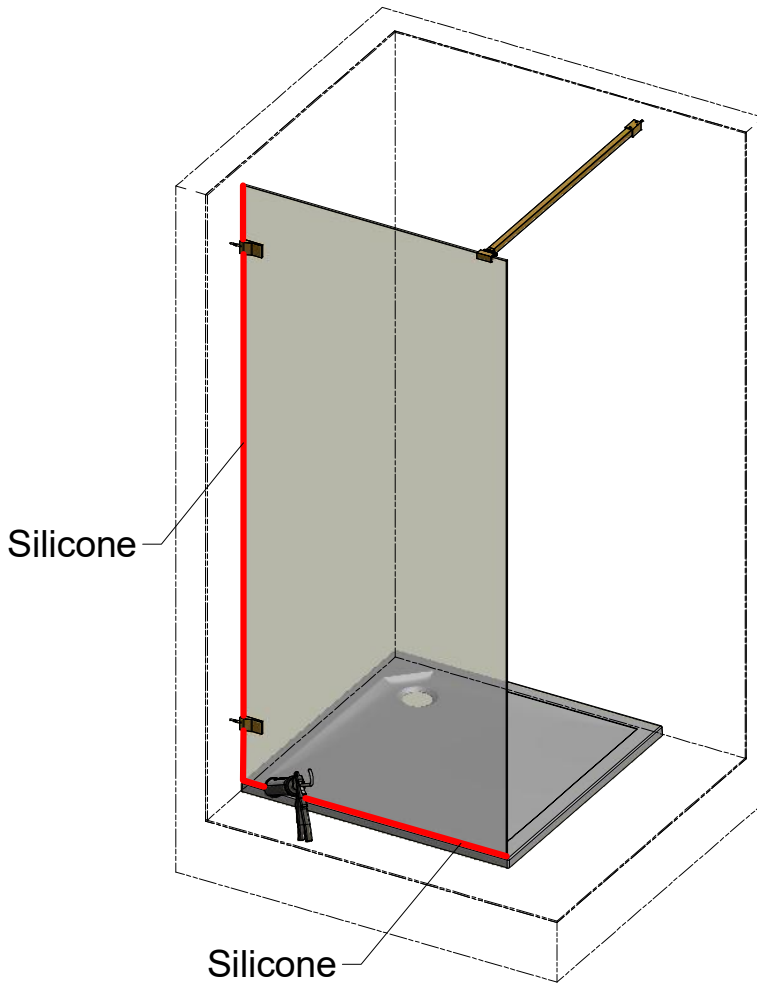

Sanitary Systems

Roth Melina MI TWF

Roth

Assembling Instruction
Montageanleitung
Notice de montage
Montážní návod

Shower for life

MELINA TWF

MELINA TWF				
TYPE	A (mm)	Id. chrome/transpare	Id. black/transparent	Id. gold/transparent
800	785-800	MI TWF 080200 VPE	MI TWF 080200 NPE	MI TWF 080200 GPE
900	885-900	MI TWF 090200 VPE	MI TWF 090200 NPE	MI TWF 090200 GPE
1000	985-1000	MI TWF 100200 VPE	MI TWF 100200 NPE	MI TWF 100200 GPE
1100	1085-1100	MI TWF 110200 VPE	MI TWF 110200 NPE	MI TWF 110200 GPE
1200	1185-1200	MI TWF 120200 VPE	MI TWF 120200 NPE	MI TWF 120200 GPE
1300	1285-1300	MI TWF 130200 VPE	MI TWF 130200 NPE	MI TWF 130200 GPE
1400	1385-1400	MI TWF 140200 VPE	MI TWF 140200 NPE	MI TWF 140200 GPE
1500	1485-1500	MI TWF 150200 VPE	MI TWF 150200 NPE	MI TWF 150200 GPE
1600	1585-1600	MI TWF 160200 VPE	MI TWF 160200 NPE	MI TWF 160200 GPE

MELINA TWF

Wall clamp

Wall bar

MI TWF

POS	PREVIEW	PCS	SPARE PART
1		1	V322
2		2	P334
3		1	MB3246
4		1	P335

1. V322

SIZE	GLASS	SPARE PART
800	clear glass	ND03-0981-02
900	clear glass	ND03-0982-02
1000	clear glass	ND03-0983-02
1100	clear glass	ND03-0984-02
1200	clear glass	ND03-0985-02
1300	clear glass	ND03-0986-02
1400	clear glass	ND03-0987-02
1500	clear glass	ND03-0988-02
1600	clear glass	ND03-0989-02

2. P334

Wall clamp colour	SPARE PART
chrome	MB3215
black	MB3216
gold	MB3217

3. P335

Wall bar colour	SPARE PART
chrome	MB3218
black	MB3219
gold	MB3220

A (2x)

Variant 1
Seal only
with silicone

Variant 2
Seal with silicone
and self-taping sealing

0 (3x)

(necessary for a glass-wall
gap greater than 2 mm)

Roth Energy and Sanitary Systems

Generation

- Solar systems <
- Heat pump systems <

Storage

- Storage systems for Domestic & heating water <
- Combustibles and biofuels <
- Rainwater and waste water <