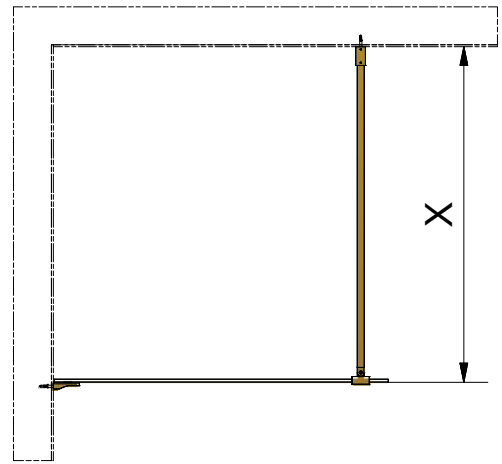

Sanitary Systems

Roth Melina MI TWF

Roth

Assembling Instruction
Montageanleitung
Notice de montage
Montážní návod

Shower for life

MELINA TWF

MELINA TWF				
TYPE	A (mm)	Id. chrome/transpare	Id. black/transparent	Id. gold/transparent
800	785-800	MI TWF 080200 VPE	MI TWF 080200 NPE	MI TWF 080200 GPE
900	885-900	MI TWF 090200 VPE	MI TWF 090200 NPE	MI TWF 090200 GPE
1000	985-1000	MI TWF 100200 VPE	MI TWF 100200 NPE	MI TWF 100200 GPE
1100	1085-1100	MI TWF 110200 VPE	MI TWF 110200 NPE	MI TWF 110200 GPE
1200	1185-1200	MI TWF 120200 VPE	MI TWF 120200 NPE	MI TWF 120200 GPE
1300	1285-1300	MI TWF 130200 VPE	MI TWF 130200 NPE	MI TWF 130200 GPE
1400	1385-1400	MI TWF 140200 VPE	MI TWF 140200 NPE	MI TWF 140200 GPE
1500	1485-1500	MI TWF 150200 VPE	MI TWF 150200 NPE	MI TWF 150200 GPE
1600	1585-1600	MI TWF 160200 VPE	MI TWF 160200 NPE	MI TWF 160200 GPE

MELINA TWF

Wall clamp

Wall bar

MI TWF

POS	PREVIEW	PCS	SPARE PART
1		1	V322
2		2	P334
3		1	MB3246
4		1	P335

1. V322

SIZE	GLASS	SPARE PART
800	clear glass	ND03-0981-02
900	clear glass	ND03-0982-02
1000	clear glass	ND03-0983-02
1100	clear glass	ND03-0984-02
1200	clear glass	ND03-0985-02
1300	clear glass	ND03-0986-02
1400	clear glass	ND03-0987-02
1500	clear glass	ND03-0988-02
1600	clear glass	ND03-0989-02

2. P334

Wall clamp colour	SPARE PART
chrome	MB3215
black	MB3216
gold	MB3217

3. P335

Wall bar colour	SPARE PART
chrome	MB3218
black	MB3219
gold	MB3220

A (2x)

Variant 1
Seal only
with silicone

Variant 2
Seal with silicone
and self-taping sealing