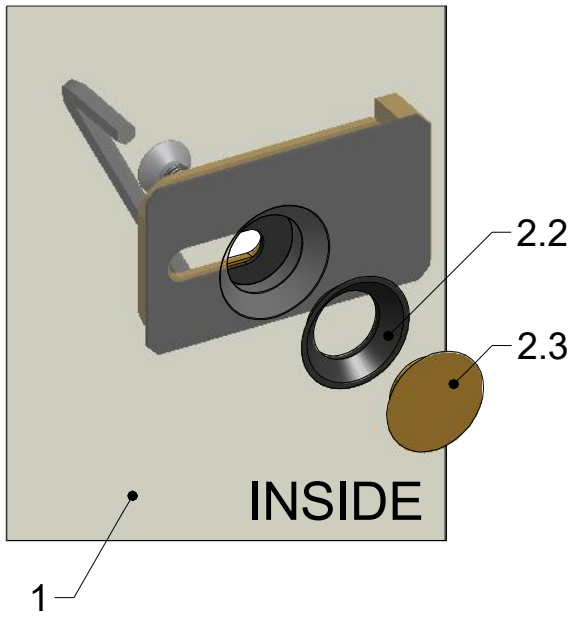

Sanitary Systems

Roth Melina MI TWF

Roth

Assembling Instruction
Montageanleitung
Notice de montage
Montážní návod

Shower for life

MELINA TWF

MELINA TWF				
TYPE	A (mm)	Id. chrome/transpare	Id. black/transparent	Id. gold/transparent
800	785-800	MI TWF 080200 VPE	MI TWF 080200 NPE	MI TWF 080200 GPE
900	885-900	MI TWF 090200 VPE	MI TWF 090200 NPE	MI TWF 090200 GPE
1000	985-1000	MI TWF 100200 VPE	MI TWF 100200 NPE	MI TWF 100200 GPE
1100	1085-1100	MI TWF 110200 VPE	MI TWF 110200 NPE	MI TWF 110200 GPE
1200	1185-1200	MI TWF 120200 VPE	MI TWF 120200 NPE	MI TWF 120200 GPE
1300	1285-1300	MI TWF 130200 VPE	MI TWF 130200 NPE	MI TWF 130200 GPE
1400	1385-1400	MI TWF 140200 VPE	MI TWF 140200 NPE	MI TWF 140200 GPE
1500	1485-1500	MI TWF 150200 VPE	MI TWF 150200 NPE	MI TWF 150200 GPE
1600	1585-1600	MI TWF 160200 VPE	MI TWF 160200 NPE	MI TWF 160200 GPE

MELINA TWF

Wall clamp

Wall bar

MI TWF

POS	PREVIEW	PCS	SPARE PART
1		1	V322
2		2	P334
3		1	MB3246
4		1	P335

1. V322

SIZE	GLASS	SPARE PART
800	clear glass	ND03-0981-02
900	clear glass	ND03-0982-02
1000	clear glass	ND03-0983-02
1100	clear glass	ND03-0984-02
1200	clear glass	ND03-0985-02
1300	clear glass	ND03-0986-02
1400	clear glass	ND03-0987-02
1500	clear glass	ND03-0988-02
1600	clear glass	ND03-0989-02

2. P334

Wall clamp colour	SPARE PART
chrome	MB3215
black	MB3216
gold	MB3217

3. P335

Wall bar colour	SPARE PART
chrome	MB3218
black	MB3219
gold	MB3220

A (2x)

Variant 1
Seal only
with silicone

Variant 2
Seal with silicone
and self-taping sealing