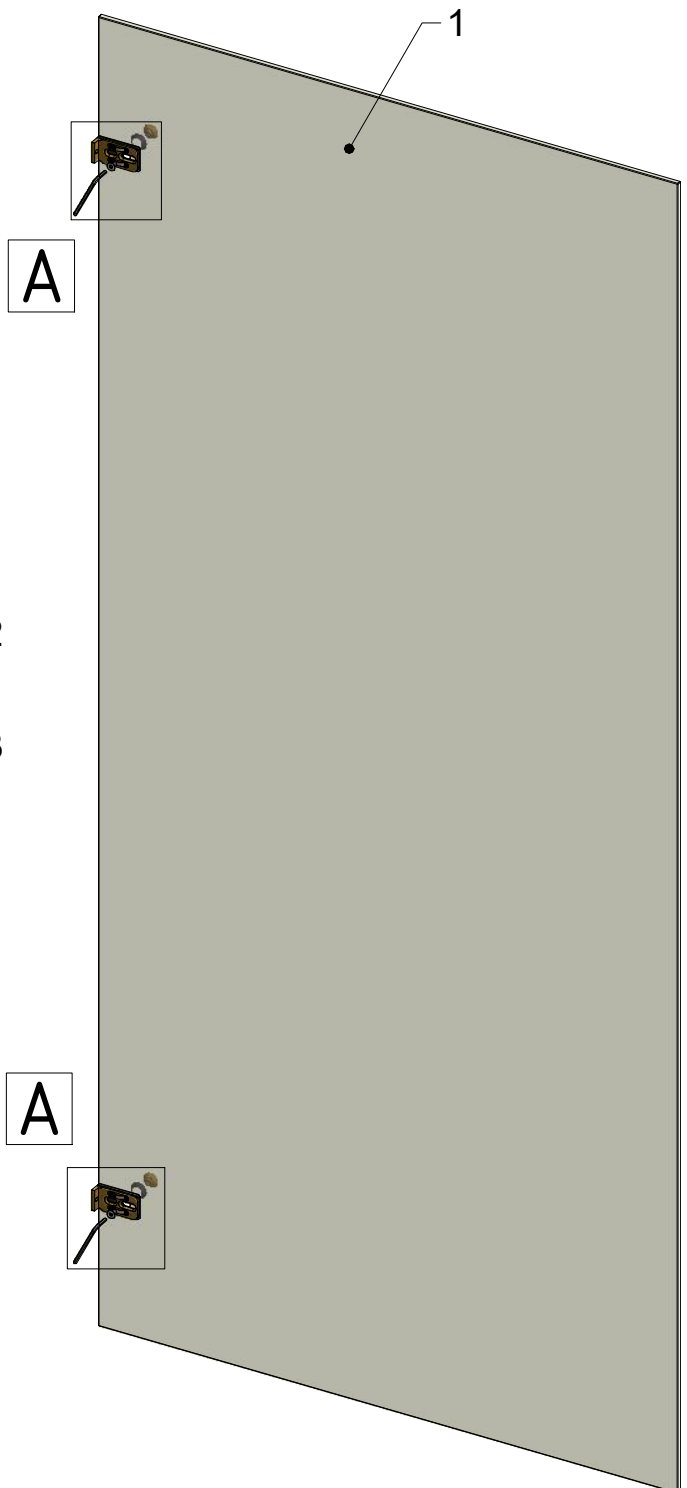

Sanitary Systems

Roth Melina MI TWF

Roth

Assembling Instruction
Montageanleitung
Notice de montage
Montážní návod

Shower for life

MELINA TWF

MELINA TWF				
TYPE	A (mm)	Id. chrome/transpare	Id. black/transparent	Id. gold/transparent
800	785-800	MI TWF 080200 VPE	MI TWF 080200 NPE	MI TWF 080200 GPE
900	885-900	MI TWF 090200 VPE	MI TWF 090200 NPE	MI TWF 090200 GPE
1000	985-1000	MI TWF 100200 VPE	MI TWF 100200 NPE	MI TWF 100200 GPE
1100	1085-1100	MI TWF 110200 VPE	MI TWF 110200 NPE	MI TWF 110200 GPE
1200	1185-1200	MI TWF 120200 VPE	MI TWF 120200 NPE	MI TWF 120200 GPE
1300	1285-1300	MI TWF 130200 VPE	MI TWF 130200 NPE	MI TWF 130200 GPE
1400	1385-1400	MI TWF 140200 VPE	MI TWF 140200 NPE	MI TWF 140200 GPE
1500	1485-1500	MI TWF 150200 VPE	MI TWF 150200 NPE	MI TWF 150200 GPE
1600	1585-1600	MI TWF 160200 VPE	MI TWF 160200 NPE	MI TWF 160200 GPE

MELINA TWF

Wall clamp

Wall bar

MI TWF

POS	PREVIEW	PCS	SPARE PART
1		1	V322
2		2	P334
3		1	MB3246
4		1	P335

1. V322

SIZE	GLASS	SPARE PART
800	clear glass	ND03-0981-02
900	clear glass	ND03-0982-02
1000	clear glass	ND03-0983-02
1100	clear glass	ND03-0984-02
1200	clear glass	ND03-0985-02
1300	clear glass	ND03-0986-02
1400	clear glass	ND03-0987-02
1500	clear glass	ND03-0988-02
1600	clear glass	ND03-0989-02

2. P334

Wall clamp colour	SPARE PART
chrome	MB3215
black	MB3216
gold	MB3217

3. P335

Wall bar colour	SPARE PART
chrome	MB3218
black	MB3219
gold	MB3220

A (2x)

Variant 1
Seal only
with silicone

Variant 2
Seal with silicone
and self-taping sealing