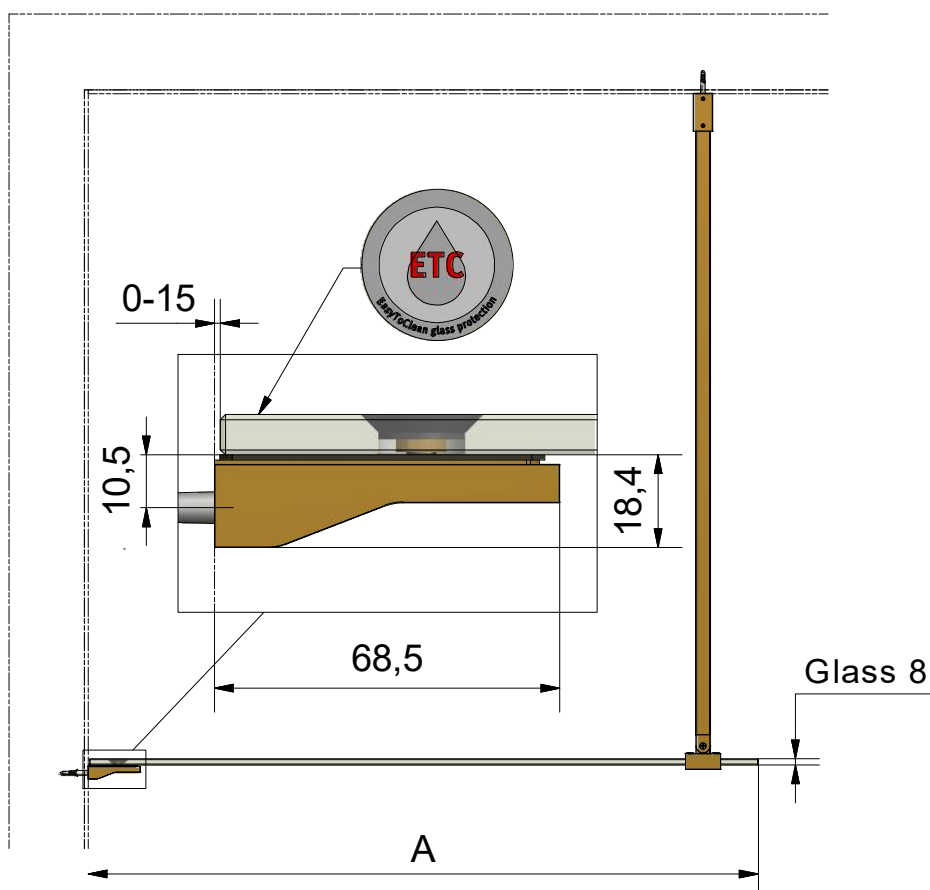

Sanitary Systems

Roth Melina MI TWF

Roth

Assembling Instruction
Montageanleitung
Notice de montage
Montážní návod

Shower for life

MELINA TWF

MELINA TWF				
TYPE	A (mm)	Id. chrome/transpare	Id. black/transparent	Id. gold/transparent
800	785-800	MI TWF 080200 VPE	MI TWF 080200 NPE	MI TWF 080200 GPE
900	885-900	MI TWF 090200 VPE	MI TWF 090200 NPE	MI TWF 090200 GPE
1000	985-1000	MI TWF 100200 VPE	MI TWF 100200 NPE	MI TWF 100200 GPE
1100	1085-1100	MI TWF 110200 VPE	MI TWF 110200 NPE	MI TWF 110200 GPE
1200	1185-1200	MI TWF 120200 VPE	MI TWF 120200 NPE	MI TWF 120200 GPE
1300	1285-1300	MI TWF 130200 VPE	MI TWF 130200 NPE	MI TWF 130200 GPE
1400	1385-1400	MI TWF 140200 VPE	MI TWF 140200 NPE	MI TWF 140200 GPE
1500	1485-1500	MI TWF 150200 VPE	MI TWF 150200 NPE	MI TWF 150200 GPE
1600	1585-1600	MI TWF 160200 VPE	MI TWF 160200 NPE	MI TWF 160200 GPE

MELINA TWF

Wall clamp

Wall bar

MI TWF

POS	PREVIEW	PCS	SPARE PART
1		1	V322
2		2	P334
3		1	MB3246
4		1	P335

1. V322

SIZE	GLASS	SPARE PART
800	clear glass	ND03-0981-02
900	clear glass	ND03-0982-02
1000	clear glass	ND03-0983-02
1100	clear glass	ND03-0984-02
1200	clear glass	ND03-0985-02
1300	clear glass	ND03-0986-02
1400	clear glass	ND03-0987-02
1500	clear glass	ND03-0988-02
1600	clear glass	ND03-0989-02

2. P334

Wall clamp colour	SPARE PART
chrome	MB3215
black	MB3216
gold	MB3217

3. P335

Wall bar colour	SPARE PART
chrome	MB3218
black	MB3219
gold	MB3220

A (2x)

Variant 1
Seal only
with silicone

Variant 2
Seal with silicone
and self-taping sealing