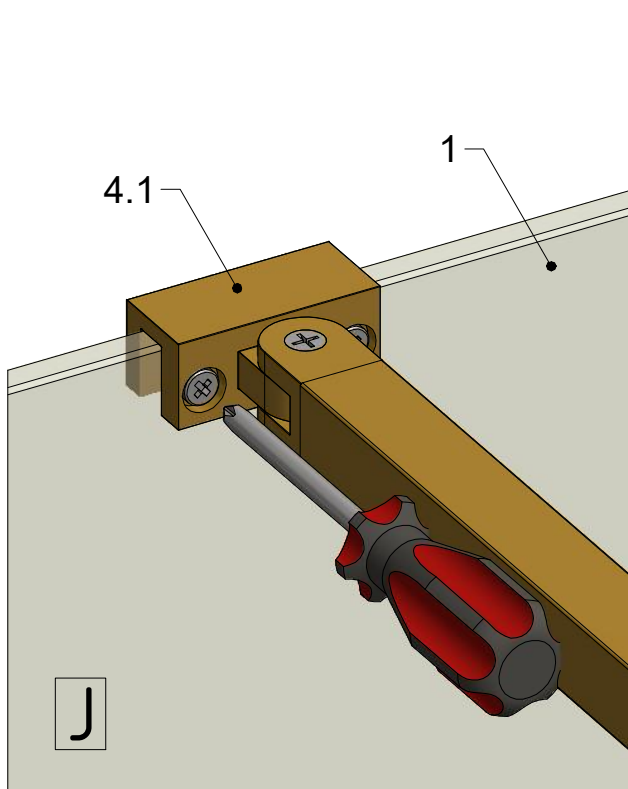

Sanitary Systems

Roth Melina MI TWF

Roth

Assembling Instruction
Montageanleitung
Notice de montage
Montážní návod

Shower for life

MELINA TWF

MELINA TWF				
TYPE	A (mm)	Id. chrome/transpare	Id. black/transparent	Id. gold/transparent
800	785-800	MI TWF 080200 VPE	MI TWF 080200 NPE	MI TWF 080200 GPE
900	885-900	MI TWF 090200 VPE	MI TWF 090200 NPE	MI TWF 090200 GPE
1000	985-1000	MI TWF 100200 VPE	MI TWF 100200 NPE	MI TWF 100200 GPE
1100	1085-1100	MI TWF 110200 VPE	MI TWF 110200 NPE	MI TWF 110200 GPE
1200	1185-1200	MI TWF 120200 VPE	MI TWF 120200 NPE	MI TWF 120200 GPE
1300	1285-1300	MI TWF 130200 VPE	MI TWF 130200 NPE	MI TWF 130200 GPE
1400	1385-1400	MI TWF 140200 VPE	MI TWF 140200 NPE	MI TWF 140200 GPE
1500	1485-1500	MI TWF 150200 VPE	MI TWF 150200 NPE	MI TWF 150200 GPE
1600	1585-1600	MI TWF 160200 VPE	MI TWF 160200 NPE	MI TWF 160200 GPE

MELINA TWF

Wall clamp

Wall bar

MI TWF

POS	PREVIEW	PCS	SPARE PART
1		1	V322
2		2	P334
3		1	MB3246
4		1	P335

1. V322

SIZE	GLASS	SPARE PART
800	clear glass	ND03-0981-02
900	clear glass	ND03-0982-02
1000	clear glass	ND03-0983-02
1100	clear glass	ND03-0984-02
1200	clear glass	ND03-0985-02
1300	clear glass	ND03-0986-02
1400	clear glass	ND03-0987-02
1500	clear glass	ND03-0988-02
1600	clear glass	ND03-0989-02

2. P334

Wall clamp colour	SPARE PART
chrome	MB3215
black	MB3216
gold	MB3217

3. P335

Wall bar colour	SPARE PART
chrome	MB3218
black	MB3219
gold	MB3220

A (2x)

Variant 1
Seal only
with silicone

Variant 2
Seal with silicone
and self-taping sealing