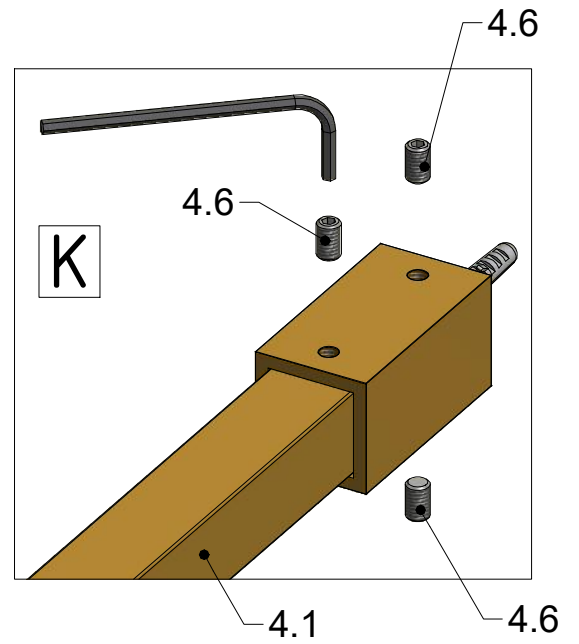

Sanitary Systems

Roth Melina MI TWF

Roth

Assembling Instruction
Montageanleitung
Notice de montage
Montážní návod

Shower for life

MELINA TWF

MELINA TWF				
TYPE	A (mm)	Id. chrome/transpare	Id. black/transparent	Id. gold/transparent
800	785-800	MI TWF 080200 VPE	MI TWF 080200 NPE	MI TWF 080200 GPE
900	885-900	MI TWF 090200 VPE	MI TWF 090200 NPE	MI TWF 090200 GPE
1000	985-1000	MI TWF 100200 VPE	MI TWF 100200 NPE	MI TWF 100200 GPE
1100	1085-1100	MI TWF 110200 VPE	MI TWF 110200 NPE	MI TWF 110200 GPE
1200	1185-1200	MI TWF 120200 VPE	MI TWF 120200 NPE	MI TWF 120200 GPE
1300	1285-1300	MI TWF 130200 VPE	MI TWF 130200 NPE	MI TWF 130200 GPE
1400	1385-1400	MI TWF 140200 VPE	MI TWF 140200 NPE	MI TWF 140200 GPE
1500	1485-1500	MI TWF 150200 VPE	MI TWF 150200 NPE	MI TWF 150200 GPE
1600	1585-1600	MI TWF 160200 VPE	MI TWF 160200 NPE	MI TWF 160200 GPE

MELINA TWF

Wall clamp

Wall bar

MI TWF

POS	PREVIEW	PCS	SPARE PART
1		1	V322
2		2	P334
3		1	MB3246
4		1	P335

1. V322

SIZE	GLASS	SPARE PART
800	clear glass	ND03-0981-02
900	clear glass	ND03-0982-02
1000	clear glass	ND03-0983-02
1100	clear glass	ND03-0984-02
1200	clear glass	ND03-0985-02
1300	clear glass	ND03-0986-02
1400	clear glass	ND03-0987-02
1500	clear glass	ND03-0988-02
1600	clear glass	ND03-0989-02

2. P334

Wall clamp colour	SPARE PART
chrome	MB3215
black	MB3216
gold	MB3217

3. P335

Wall bar colour	SPARE PART
chrome	MB3218
black	MB3219
gold	MB3220

A (2x)

Variant 1
Seal only
with silicone

Variant 2
Seal with silicone
and self-taping sealing