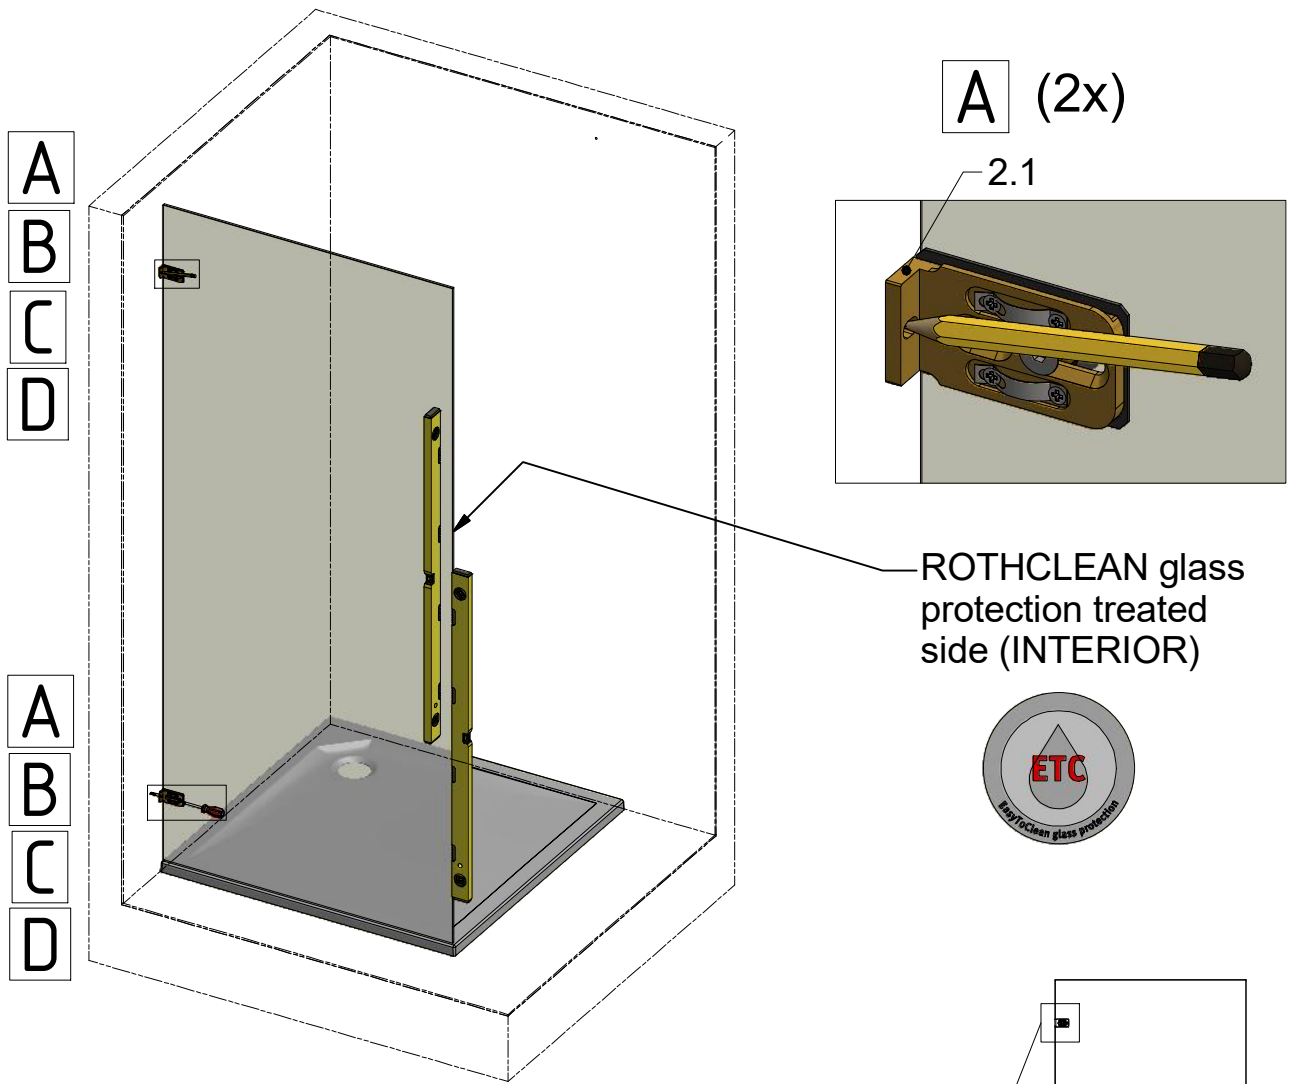

Sanitary Systems

Roth Melina MI TWF

Roth

Assembling Instruction
Montageanleitung
Notice de montage
Montážní návod

Shower for life

MELINA TWF

MELINA TWF				
TYPE	A (mm)	Id. chrome/transpare	Id. black/transparent	Id. gold/transparent
800	785-800	MI TWF 080200 VPE	MI TWF 080200 NPE	MI TWF 080200 GPE
900	885-900	MI TWF 090200 VPE	MI TWF 090200 NPE	MI TWF 090200 GPE
1000	985-1000	MI TWF 100200 VPE	MI TWF 100200 NPE	MI TWF 100200 GPE
1100	1085-1100	MI TWF 110200 VPE	MI TWF 110200 NPE	MI TWF 110200 GPE
1200	1185-1200	MI TWF 120200 VPE	MI TWF 120200 NPE	MI TWF 120200 GPE
1300	1285-1300	MI TWF 130200 VPE	MI TWF 130200 NPE	MI TWF 130200 GPE
1400	1385-1400	MI TWF 140200 VPE	MI TWF 140200 NPE	MI TWF 140200 GPE
1500	1485-1500	MI TWF 150200 VPE	MI TWF 150200 NPE	MI TWF 150200 GPE
1600	1585-1600	MI TWF 160200 VPE	MI TWF 160200 NPE	MI TWF 160200 GPE

MELINA TWF

Wall clamp

Wall bar

MI TWF

POS	PREVIEW	PCS	SPARE PART
1		1	V322
2		2	P334
3		1	MB3246
4		1	P335

1. V322

SIZE	GLASS	SPARE PART
800	clear glass	ND03-0981-02
900	clear glass	ND03-0982-02
1000	clear glass	ND03-0983-02
1100	clear glass	ND03-0984-02
1200	clear glass	ND03-0985-02
1300	clear glass	ND03-0986-02
1400	clear glass	ND03-0987-02
1500	clear glass	ND03-0988-02
1600	clear glass	ND03-0989-02

2. P334

Wall clamp colour	SPARE PART
chrome	MB3215
black	MB3216
gold	MB3217

3. P335

Wall bar colour	SPARE PART
chrome	MB3218
black	MB3219
gold	MB3220

A (2x)

Variant 1
Seal only
with silicone

Variant 2
Seal with silicone
and self-taping sealing

0 (3x)

(necessary for a glass-wall
gap greater than 2 mm)

Roth Energy and Sanitary Systems

Generation

- Solar systems <
- Heat pump systems <

Storage

- Storage systems for Domestic & heating water <
- Combustibles and biofuels <
- Rainwater and waste water <