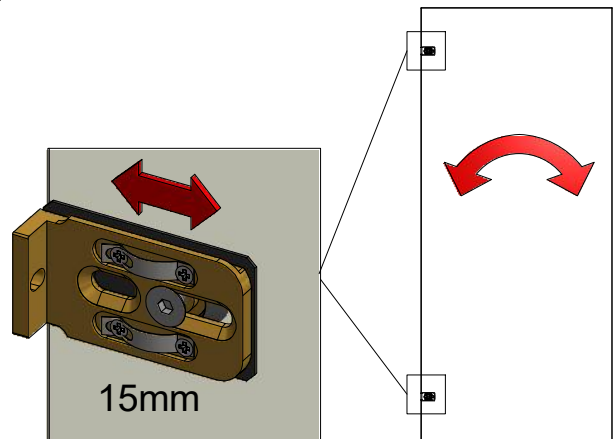

Sanitary Systems

Roth Melina MI TWF

Roth

Assembling Instruction
Montageanleitung
Notice de montage
Montážní návod

Shower for life

MELINA TWF

MELINA TWF				
TYPE	A (mm)	Id. chrome/transpare	Id. black/transparent	Id. gold/transparent
800	785-800	MI TWF 080200 VPE	MI TWF 080200 NPE	MI TWF 080200 GPE
900	885-900	MI TWF 090200 VPE	MI TWF 090200 NPE	MI TWF 090200 GPE
1000	985-1000	MI TWF 100200 VPE	MI TWF 100200 NPE	MI TWF 100200 GPE
1100	1085-1100	MI TWF 110200 VPE	MI TWF 110200 NPE	MI TWF 110200 GPE
1200	1185-1200	MI TWF 120200 VPE	MI TWF 120200 NPE	MI TWF 120200 GPE
1300	1285-1300	MI TWF 130200 VPE	MI TWF 130200 NPE	MI TWF 130200 GPE
1400	1385-1400	MI TWF 140200 VPE	MI TWF 140200 NPE	MI TWF 140200 GPE
1500	1485-1500	MI TWF 150200 VPE	MI TWF 150200 NPE	MI TWF 150200 GPE
1600	1585-1600	MI TWF 160200 VPE	MI TWF 160200 NPE	MI TWF 160200 GPE

MELINA TWF

Wall clamp

Wall bar

MI TWF

POS	PREVIEW	PCS	SPARE PART
1		1	V322
2		2	P334
3		1	MB3246
4		1	P335

1. V322

SIZE	GLASS	SPARE PART
800	clear glass	ND03-0981-02
900	clear glass	ND03-0982-02
1000	clear glass	ND03-0983-02
1100	clear glass	ND03-0984-02
1200	clear glass	ND03-0985-02
1300	clear glass	ND03-0986-02
1400	clear glass	ND03-0987-02
1500	clear glass	ND03-0988-02
1600	clear glass	ND03-0989-02

2. P334

Wall clamp colour	SPARE PART
chrome	MB3215
black	MB3216
gold	MB3217

3. P335

Wall bar colour	SPARE PART
chrome	MB3218
black	MB3219
gold	MB3220

A (2x)

Variant 1
Seal only
with silicone

Variant 2
Seal with silicone
and self-taping sealing