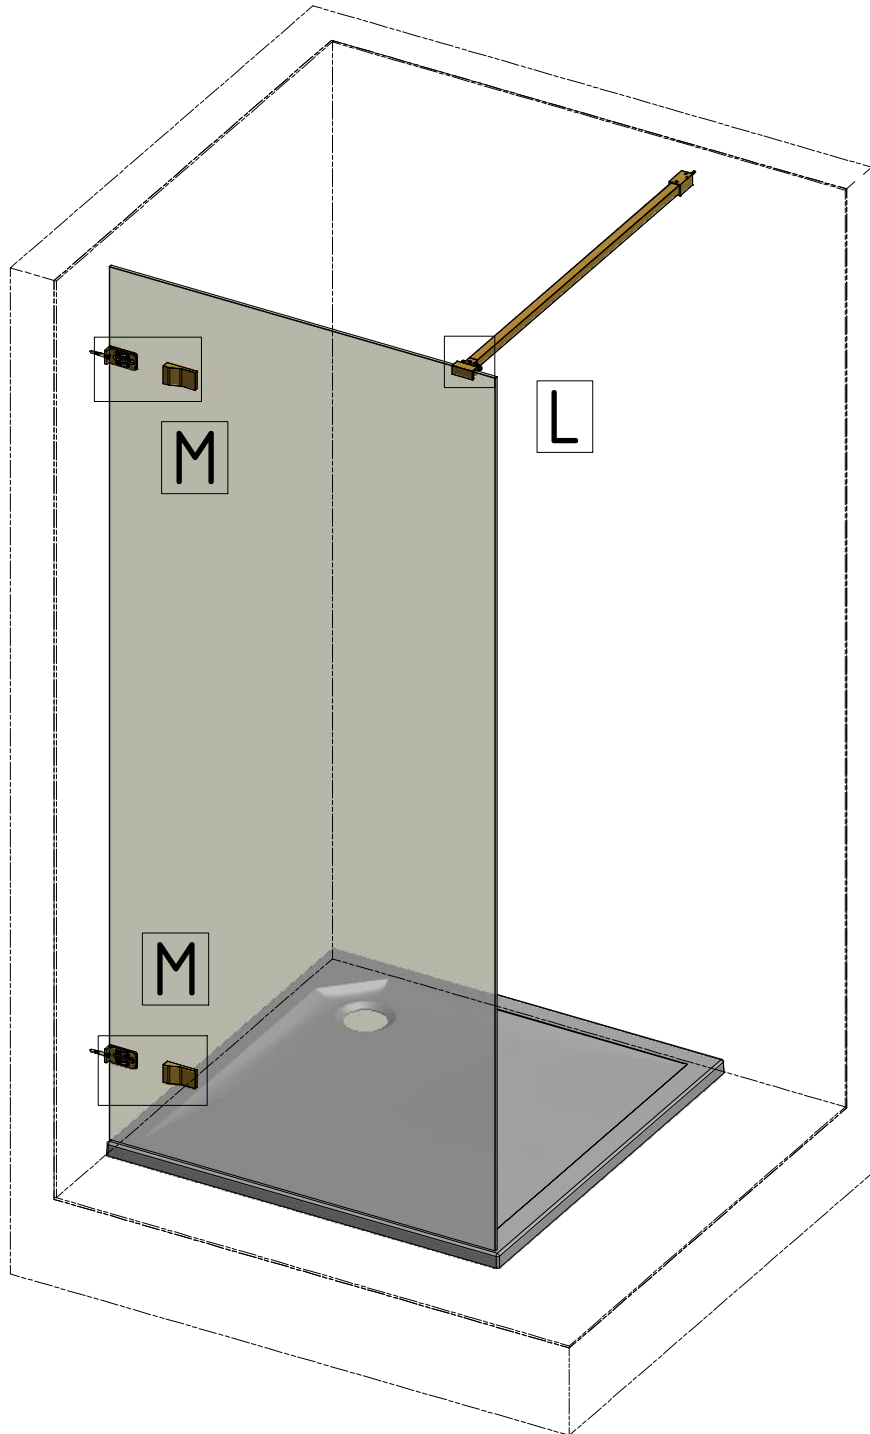

Sanitary Systems

Roth Melina MI TWF

Roth

Assembling Instruction
Montageanleitung
Notice de montage
Montážní návod

Shower for life

MELINA TWF

MELINA TWF				
TYPE	A (mm)	Id. chrome/transpare	Id. black/transparent	Id. gold/transparent
800	785-800	MI TWF 080200 VPE	MI TWF 080200 NPE	MI TWF 080200 GPE
900	885-900	MI TWF 090200 VPE	MI TWF 090200 NPE	MI TWF 090200 GPE
1000	985-1000	MI TWF 100200 VPE	MI TWF 100200 NPE	MI TWF 100200 GPE
1100	1085-1100	MI TWF 110200 VPE	MI TWF 110200 NPE	MI TWF 110200 GPE
1200	1185-1200	MI TWF 120200 VPE	MI TWF 120200 NPE	MI TWF 120200 GPE
1300	1285-1300	MI TWF 130200 VPE	MI TWF 130200 NPE	MI TWF 130200 GPE
1400	1385-1400	MI TWF 140200 VPE	MI TWF 140200 NPE	MI TWF 140200 GPE
1500	1485-1500	MI TWF 150200 VPE	MI TWF 150200 NPE	MI TWF 150200 GPE
1600	1585-1600	MI TWF 160200 VPE	MI TWF 160200 NPE	MI TWF 160200 GPE

MELINA TWF

Wall clamp

Wall bar

MI TWF

POS	PREVIEW	PCS	SPARE PART
1		1	V322
2		2	P334
3		1	MB3246
4		1	P335

1. V322

SIZE	GLASS	SPARE PART
800	clear glass	ND03-0981-02
900	clear glass	ND03-0982-02
1000	clear glass	ND03-0983-02
1100	clear glass	ND03-0984-02
1200	clear glass	ND03-0985-02
1300	clear glass	ND03-0986-02
1400	clear glass	ND03-0987-02
1500	clear glass	ND03-0988-02
1600	clear glass	ND03-0989-02

2. P334

Wall clamp colour	SPARE PART
chrome	MB3215
black	MB3216
gold	MB3217

3. P335

Wall bar colour	SPARE PART
chrome	MB3218
black	MB3219
gold	MB3220

A (2x)

Variant 1
Seal only
with silicone

Variant 2
Seal with silicone
and self-taping sealing

0 (3x)

(necessary for a glass-wall
gap greater than 2 mm)

Roth Energy and Sanitary Systems

Generation

- Solar systems <
- Heat pump systems <

Storage

- Storage systems for Domestic & heating water <
- Combustibles and biofuels <
- Rainwater and waste water <