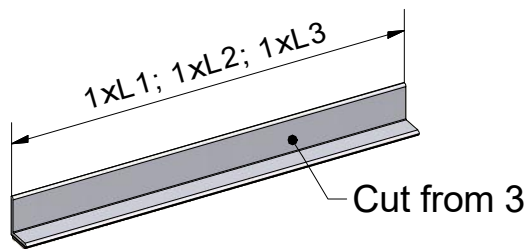

Sanitary Systems

Roth Melina MI TWF

Roth

Assembling Instruction
Montageanleitung
Notice de montage
Montážní návod

Shower for life

MELINA TWF

MELINA TWF				
TYPE	A (mm)	Id. chrome/transpare	Id. black/transparent	Id. gold/transparent
800	785-800	MI TWF 080200 VPE	MI TWF 080200 NPE	MI TWF 080200 GPE
900	885-900	MI TWF 090200 VPE	MI TWF 090200 NPE	MI TWF 090200 GPE
1000	985-1000	MI TWF 100200 VPE	MI TWF 100200 NPE	MI TWF 100200 GPE
1100	1085-1100	MI TWF 110200 VPE	MI TWF 110200 NPE	MI TWF 110200 GPE
1200	1185-1200	MI TWF 120200 VPE	MI TWF 120200 NPE	MI TWF 120200 GPE
1300	1285-1300	MI TWF 130200 VPE	MI TWF 130200 NPE	MI TWF 130200 GPE
1400	1385-1400	MI TWF 140200 VPE	MI TWF 140200 NPE	MI TWF 140200 GPE
1500	1485-1500	MI TWF 150200 VPE	MI TWF 150200 NPE	MI TWF 150200 GPE
1600	1585-1600	MI TWF 160200 VPE	MI TWF 160200 NPE	MI TWF 160200 GPE

2. P334

Wall clamp colour	SPARE PART
chrome	MB3215
black	MB3216
gold	MB3217

3. P335

Wall bar colour	SPARE PART
chrome	MB3218
black	MB3219
gold	MB3220

A (2x)

Variant 1
Seal only
with silicone

Variant 2
Seal with silicone
and self-taping sealing