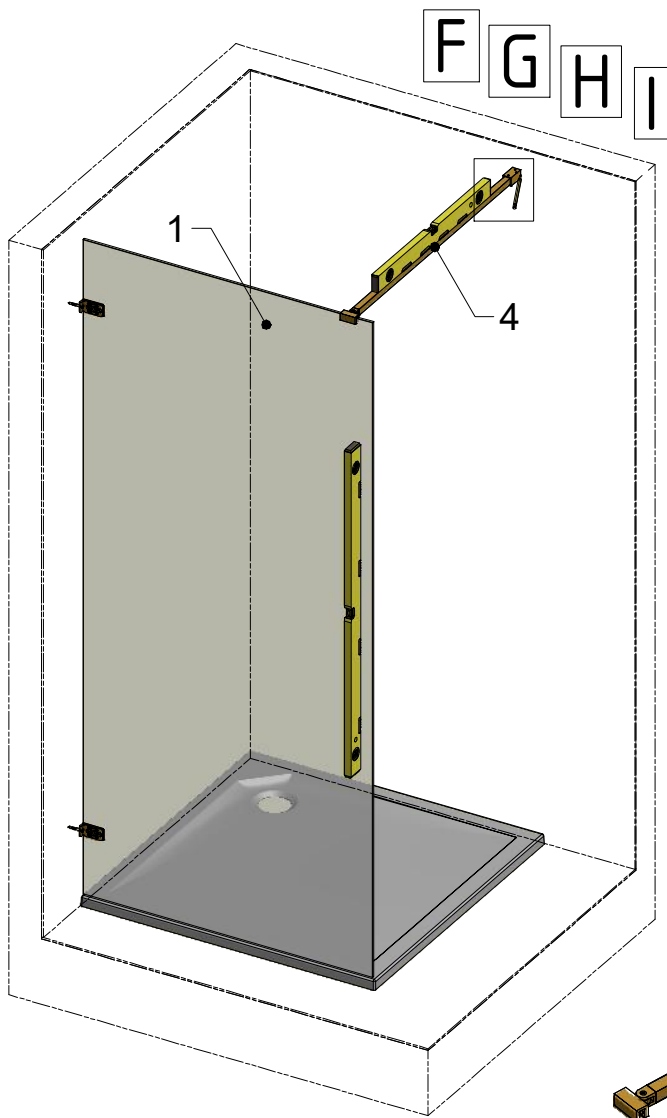

Sanitary Systems

Roth Melina MI TWF

Roth

Assembling Instruction
Montageanleitung
Notice de montage
Montážní návod

Shower for life

MELINA TWF

MELINA TWF				
TYPE	A (mm)	Id. chrome/transpare	Id. black/transparent	Id. gold/transparent
800	785-800	MI TWF 080200 VPE	MI TWF 080200 NPE	MI TWF 080200 GPE
900	885-900	MI TWF 090200 VPE	MI TWF 090200 NPE	MI TWF 090200 GPE
1000	985-1000	MI TWF 100200 VPE	MI TWF 100200 NPE	MI TWF 100200 GPE
1100	1085-1100	MI TWF 110200 VPE	MI TWF 110200 NPE	MI TWF 110200 GPE
1200	1185-1200	MI TWF 120200 VPE	MI TWF 120200 NPE	MI TWF 120200 GPE
1300	1285-1300	MI TWF 130200 VPE	MI TWF 130200 NPE	MI TWF 130200 GPE
1400	1385-1400	MI TWF 140200 VPE	MI TWF 140200 NPE	MI TWF 140200 GPE
1500	1485-1500	MI TWF 150200 VPE	MI TWF 150200 NPE	MI TWF 150200 GPE
1600	1585-1600	MI TWF 160200 VPE	MI TWF 160200 NPE	MI TWF 160200 GPE

MELINA TWF

Wall clamp

Wall bar

MI TWF

POS	PREVIEW	PCS	SPARE PART
1		1	V322
2		2	P334
3		1	MB3246
4		1	P335

1. V322

SIZE	GLASS	SPARE PART
800	clear glass	ND03-0981-02
900	clear glass	ND03-0982-02
1000	clear glass	ND03-0983-02
1100	clear glass	ND03-0984-02
1200	clear glass	ND03-0985-02
1300	clear glass	ND03-0986-02
1400	clear glass	ND03-0987-02
1500	clear glass	ND03-0988-02
1600	clear glass	ND03-0989-02

2. P334

Wall clamp colour	SPARE PART
chrome	MB3215
black	MB3216
gold	MB3217

3. P335

Wall bar colour	SPARE PART
chrome	MB3218
black	MB3219
gold	MB3220

A (2x)

Variant 1
Seal only
with silicone

Variant 2
Seal with silicone
and self-taping sealing