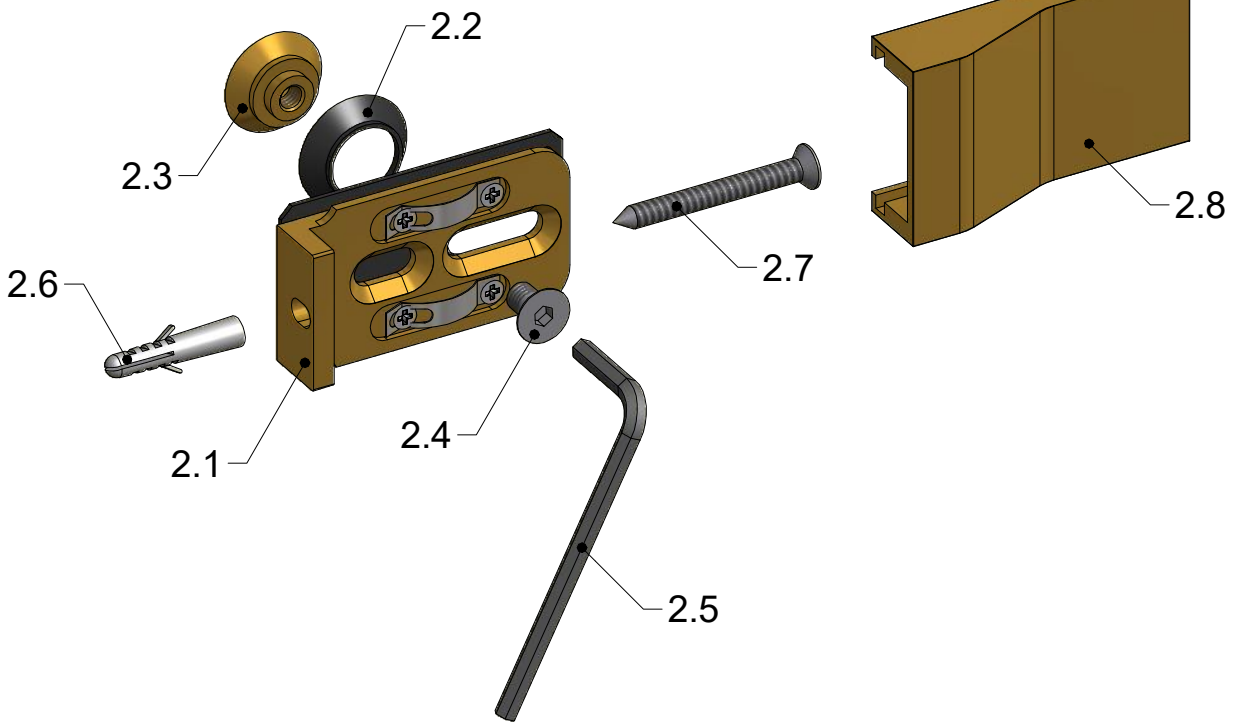

Sanitary Systems

Roth Melina MI TWF

Roth

Assembling Instruction
Montageanleitung
Notice de montage
Montážní návod

Shower for life

MELINA TWF

MELINA TWF				
TYPE	A (mm)	Id. chrome/transpare	Id. black/transparent	Id. gold/transparent
800	785-800	MI TWF 080200 VPE	MI TWF 080200 NPE	MI TWF 080200 GPE
900	885-900	MI TWF 090200 VPE	MI TWF 090200 NPE	MI TWF 090200 GPE
1000	985-1000	MI TWF 100200 VPE	MI TWF 100200 NPE	MI TWF 100200 GPE
1100	1085-1100	MI TWF 110200 VPE	MI TWF 110200 NPE	MI TWF 110200 GPE
1200	1185-1200	MI TWF 120200 VPE	MI TWF 120200 NPE	MI TWF 120200 GPE
1300	1285-1300	MI TWF 130200 VPE	MI TWF 130200 NPE	MI TWF 130200 GPE
1400	1385-1400	MI TWF 140200 VPE	MI TWF 140200 NPE	MI TWF 140200 GPE
1500	1485-1500	MI TWF 150200 VPE	MI TWF 150200 NPE	MI TWF 150200 GPE
1600	1585-1600	MI TWF 160200 VPE	MI TWF 160200 NPE	MI TWF 160200 GPE

MELINA TWF

Wall clamp

Wall bar

MI TWF

POS	PREVIEW	PCS	SPARE PART
1		1	V322
2		2	P334
3		1	MB3246
4		1	P335

1. V322

SIZE	GLASS	SPARE PART
800	clear glass	ND03-0981-02
900	clear glass	ND03-0982-02
1000	clear glass	ND03-0983-02
1100	clear glass	ND03-0984-02
1200	clear glass	ND03-0985-02
1300	clear glass	ND03-0986-02
1400	clear glass	ND03-0987-02
1500	clear glass	ND03-0988-02
1600	clear glass	ND03-0989-02

2. P334

Wall clamp colour	SPARE PART
chrome	MB3215
black	MB3216
gold	MB3217

3. P335

Wall bar colour	SPARE PART
chrome	MB3218
black	MB3219
gold	MB3220

A (2x)

Variant 1
Seal only
with silicone

Variant 2
Seal with silicone
and self-taping sealing