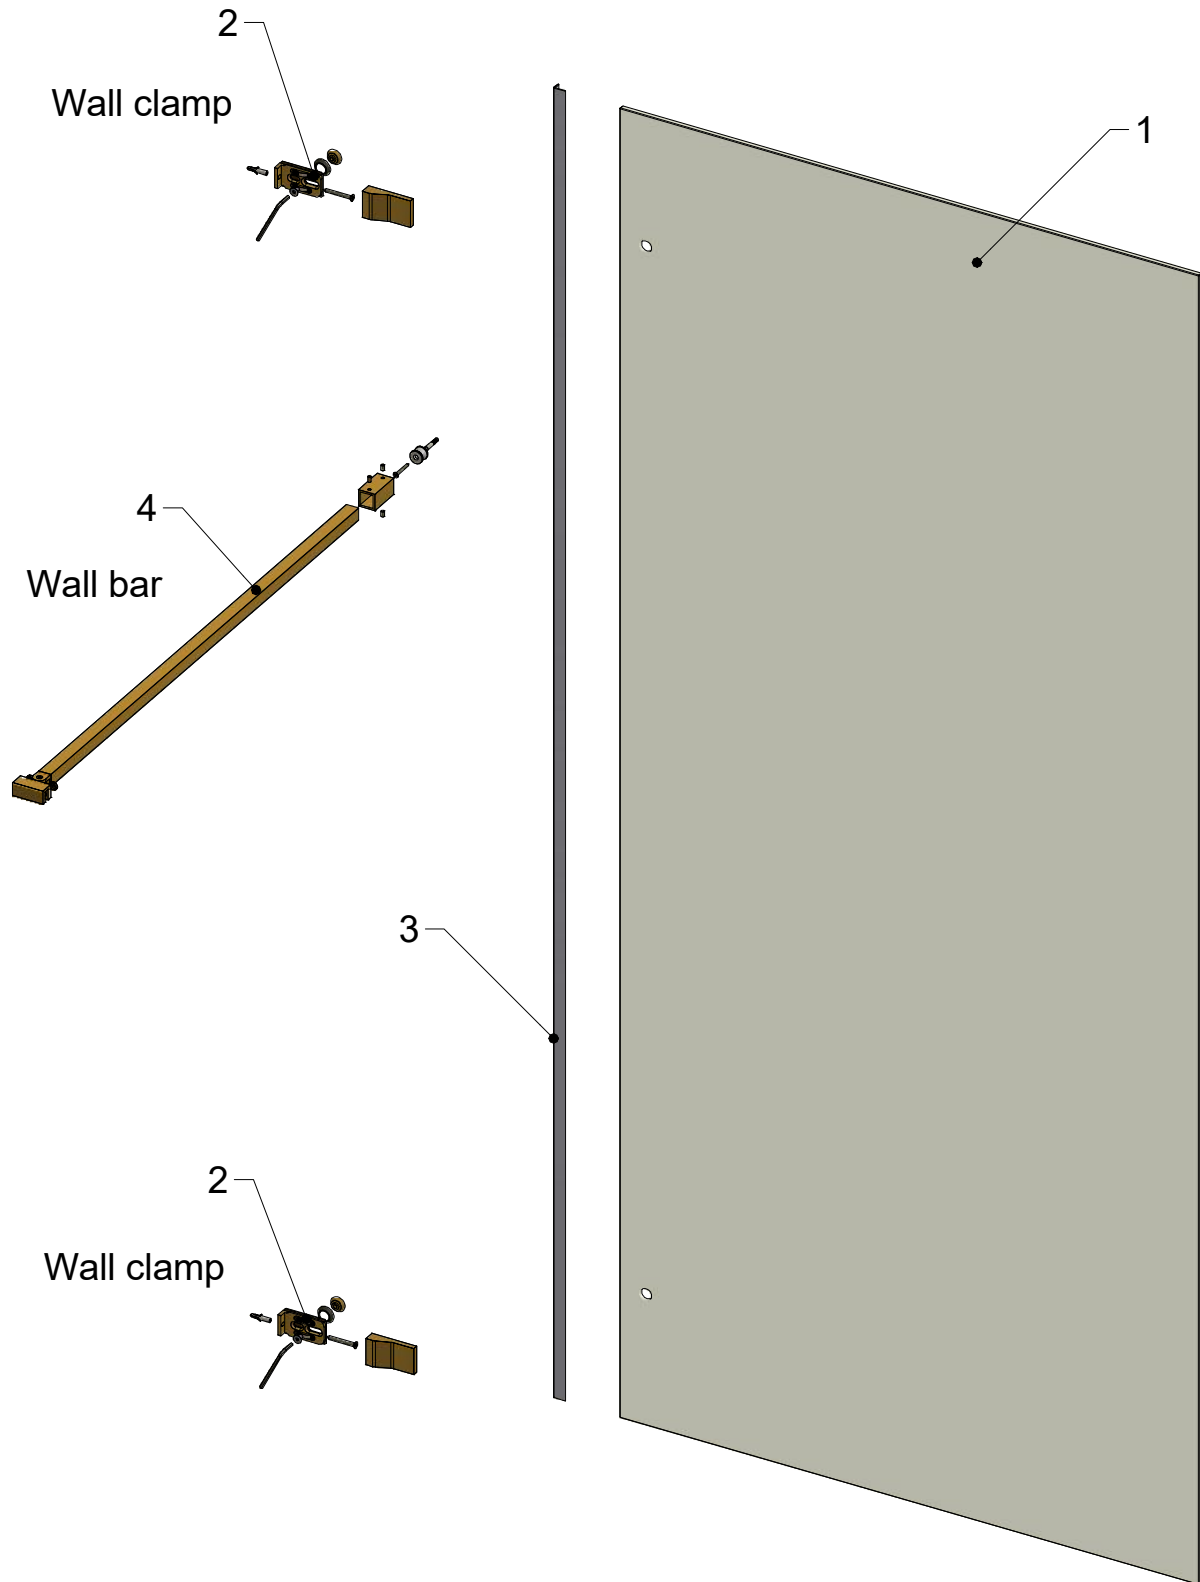

Sanitary Systems

Roth Melina MI TWF

Roth

Assembling Instruction
Montageanleitung
Notice de montage
Montážní návod

Shower for life

MELINA TWF

MELINA TWF				
TYPE	A (mm)	Id. chrome/transpare	Id. black/transparent	Id. gold/transparent
800	785-800	MI TWF 080200 VPE	MI TWF 080200 NPE	MI TWF 080200 GPE
900	885-900	MI TWF 090200 VPE	MI TWF 090200 NPE	MI TWF 090200 GPE
1000	985-1000	MI TWF 100200 VPE	MI TWF 100200 NPE	MI TWF 100200 GPE
1100	1085-1100	MI TWF 110200 VPE	MI TWF 110200 NPE	MI TWF 110200 GPE
1200	1185-1200	MI TWF 120200 VPE	MI TWF 120200 NPE	MI TWF 120200 GPE
1300	1285-1300	MI TWF 130200 VPE	MI TWF 130200 NPE	MI TWF 130200 GPE
1400	1385-1400	MI TWF 140200 VPE	MI TWF 140200 NPE	MI TWF 140200 GPE
1500	1485-1500	MI TWF 150200 VPE	MI TWF 150200 NPE	MI TWF 150200 GPE
1600	1585-1600	MI TWF 160200 VPE	MI TWF 160200 NPE	MI TWF 160200 GPE

MELINA TWF

Wall clamp

Wall bar

MI TWF

POS	PREVIEW	PCS	SPARE PART
1		1	V322
2		2	P334
3		1	MB3246
4		1	P335

1. V322

SIZE	GLASS	SPARE PART
800	clear glass	ND03-0981-02
900	clear glass	ND03-0982-02
1000	clear glass	ND03-0983-02
1100	clear glass	ND03-0984-02
1200	clear glass	ND03-0985-02
1300	clear glass	ND03-0986-02
1400	clear glass	ND03-0987-02
1500	clear glass	ND03-0988-02
1600	clear glass	ND03-0989-02

2. P334

Wall clamp colour	SPARE PART
chrome	MB3215
black	MB3216
gold	MB3217

3. P335

Wall bar colour	SPARE PART
chrome	MB3218
black	MB3219
gold	MB3220

A (2x)

Variant 1
Seal only
with silicone

Variant 2
Seal with silicone
and self-taping sealing