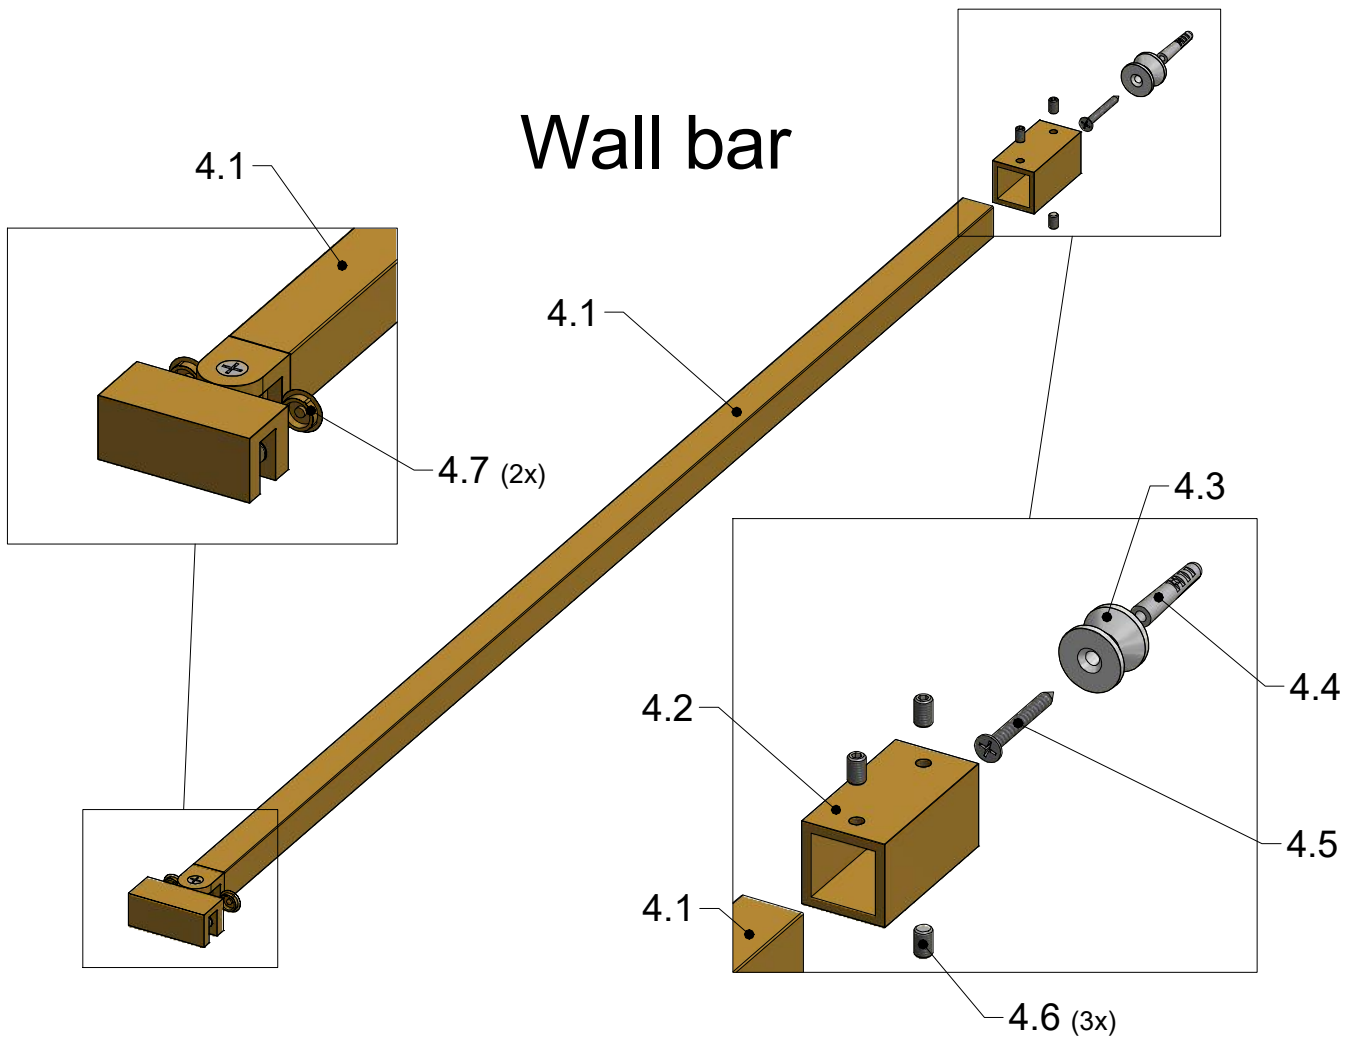

Sanitary Systems

Roth Melina MI TWF

Roth

Assembling Instruction
Montageanleitung
Notice de montage
Montážní návod

Shower for life

MELINA TWF

MELINA TWF				
TYPE	A (mm)	Id. chrome/transpare	Id. black/transparent	Id. gold/transparent
800	785-800	MI TWF 080200 VPE	MI TWF 080200 NPE	MI TWF 080200 GPE
900	885-900	MI TWF 090200 VPE	MI TWF 090200 NPE	MI TWF 090200 GPE
1000	985-1000	MI TWF 100200 VPE	MI TWF 100200 NPE	MI TWF 100200 GPE
1100	1085-1100	MI TWF 110200 VPE	MI TWF 110200 NPE	MI TWF 110200 GPE
1200	1185-1200	MI TWF 120200 VPE	MI TWF 120200 NPE	MI TWF 120200 GPE
1300	1285-1300	MI TWF 130200 VPE	MI TWF 130200 NPE	MI TWF 130200 GPE
1400	1385-1400	MI TWF 140200 VPE	MI TWF 140200 NPE	MI TWF 140200 GPE
1500	1485-1500	MI TWF 150200 VPE	MI TWF 150200 NPE	MI TWF 150200 GPE
1600	1585-1600	MI TWF 160200 VPE	MI TWF 160200 NPE	MI TWF 160200 GPE

MELINA TWF

Wall clamp

Wall bar

MI TWF

POS	PREVIEW	PCS	SPARE PART
1		1	V322
2		2	P334
3		1	MB3246
4		1	P335

1. V322

SIZE	GLASS	SPARE PART
800	clear glass	ND03-0981-02
900	clear glass	ND03-0982-02
1000	clear glass	ND03-0983-02
1100	clear glass	ND03-0984-02
1200	clear glass	ND03-0985-02
1300	clear glass	ND03-0986-02
1400	clear glass	ND03-0987-02
1500	clear glass	ND03-0988-02
1600	clear glass	ND03-0989-02